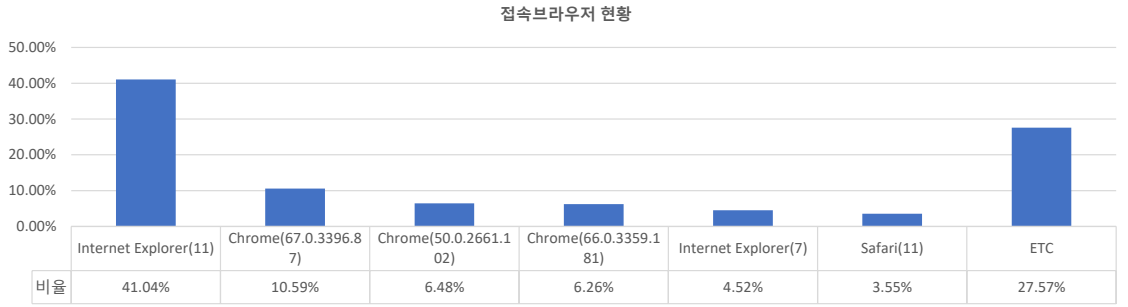

■ 사용자 접속환경

■ 매체별 유입현황(방문수)

구분	1주차	2주차	3주차	4주차	5주차
합계	82,098	81,849	99,004	96,615	20,319
구글	29,561	27,574	29,743	29,504	5,832
네이버	15,389	19,384	26,461	24,682	5,515
다음	7,789	7,327	8,709	8,304	1,797
서울시	6,097	5,564	6,957	6,672	1,332
직접유입	18,447	17,495	21,406	21,699	4,471
기타	4,815	4,505	5,728	5,754	1,372

■ 주요 키워드 현황

순위	구글 유입 키워드	유입수	네이버 유입 키워드	유입수	정보소통광장 통합검색(내부검색어)	유입수
합계		126,274		298,913		136,264
1	서울시 정보소통광장	3,562	서울시 정보소통광장	3,573	여객자동차운송사업개선행령	330
2	정보소통광장	1,144	정보소통광장	1,104	계획	314
3	서울시 정보공개	1,097	서울시 정보공개	1,076	버스	306
4	지하철 물품보관함	922	지하철 물품보관함	1,011	버스정책과	299
5	서울시 청년수당	905	서울시 청년수당	968	마곡	284
6	원문공개	598	원문공개	611	여객자동차운송사업	280
7	서울정보소통광장	533	서울정보소통광장	507	권상일	208
8	서울정보광장	408	서울정보광장	436	대폐차 계획에 따른 후속조치 요청	176
9	사회복지사 2급 자격증 취득방법	380	사회복지사 2급 자격증 취득방법	423	대폐차	175
10	서울시 청년주택	351	서울시 청년주택	402	동북선	166
11	임대주택 입주자격	326	임대주택 입주자격	370	위례	157
12	서울 청년수당	321	서울 청년수당	344	도서관	142
13	서울시 통계	317	서울 자전기 코스	337	인사과	125
14	서울 자전기 코스	315	서울시 통계	309	사전재난영향	124
15	동부간선도로 지하화	238	동부간선도로 지하화	270	인사	124
16	서울시정보소통광장	237	성북펜싱체육관	241	촬영	116
17	서울 정보소통광장	224	서울 정보소통광장	232	시립미술관	115
18	서울시정보공개	223	서울시정보소통광장	232	공모	113
19	서울시 문서공개	215	서울시정보공개	215	동서울터미널	112
20	정보공개포털	215	서울시 청년임대주택	206	청소년	109
	ETC	113,743	ETC	286,046	ETC	132,489