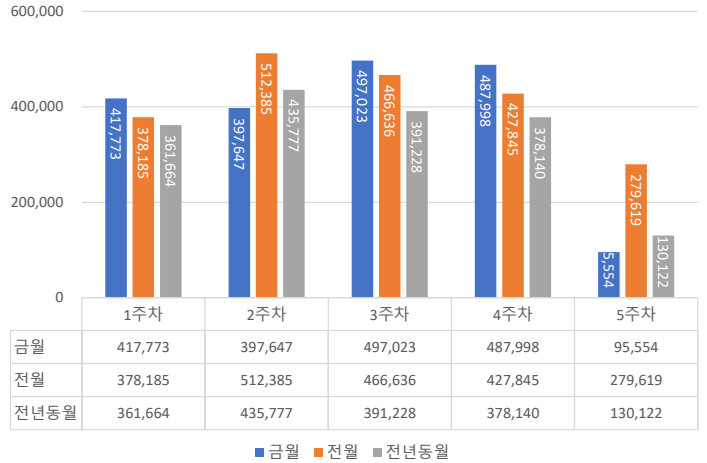

서울 정보소통광장 - 월간 현황보고 (2018.06)

• 기준일: 2018/06/01(금) ~ 2018/06/30(토)

• 작성: 서울시 정보공개정책과

■ 총괄 현황

전체방문수	일평균방문수	방문자수	페이지뷰	일평균 페이지뷰	방문당 페이지뷰
379,885	12,663	312,048	1,895,995	63,200	6

■ 주간 방문수 현황

■ 주별 페이지뷰 현황

■ 일별 방문현황

■ 월간 방문 현황

기간	구분	서울시 로그시스템		구글 애널리틱스 - 방문자수							구글 애널리틱스 - 사용행태					
		방문자수	페이지뷰	전체방문수	구글	네이버	다음	서울시	직접유입	기타	재방문율	방문자수	페이지뷰	평균체류시간		
금월	06월 01일	331,287	2,008,607	379,885	-25,534	379,885	91,431	33,926	26,622	83,518	22,174	57.1%	312,048	1,895,995	-168,675	1m 38s
	06월 30일	11,043	66,954	12,663	-415	12,663	3,048	1,131	887	2,784	739			63,200	-3,402	
전월	05월 01일	348,131	2,159,313	405,419	131,300	97,427	37,678	27,631	87,413	23,970	57.0%	330,974	2,064,670	66,602	1m 41s	
	05월 31일	11,230	69,655	13,078	4,235	3,143	1,215	891	2,820	773						

■ 년도별 방문 현황

년도	기간	구분	구글 애널리틱스 - 방문자수							구글 애널리틱스 - 사용행태			
			전체방문수	구글	네이버	다음	서울시	직접유입	기타	재방문율	방문자수	페이지뷰	평균체류시간
2017년	2017-01-01	전체	3,562,954	908,299	861,816	355,669	374,227	918,413	146,271	55.4%	2,372,003	20,686,702	1m 58s
	2017-12-31	일평균	9,762	2,488	2,361	974	1,025	2,516	401			56,676	
2016년	2016-01-01	전체	3,710,892	613,922	1,666,468	228,526	249,971	743,198	211,040	60.6%	2,646,173	14,995,717	1m 57s
	2016-12-31	일평균	10,139	1,677	4,553	624	683	2,031	577			40,972	
2015년	2015-01-01	전체	2,401,046	413,184	914,799	98,277	241,877	430,477	299,610	57.2%	1,608,033	11,365,495	2m 22s
	2015-12-31	일평균	6,578	1,132	2,506	269	663	1,179	821			31,138	
2014년	2014-01-01	전체	1,510,119	295,618	459,774	47,993	113,737	433,794	157,033	62.9%	1,070,161	7,936,116	3m 20s
	2014-12-31	일평균	4,137	810	1,260	131	312	1,188	430			21,743	

■ 사용자 접속환경

■ 매체별 유입현황(방문수)

구분	1주차	2주차	3주차	4주차	5주차
합계	82,098	81,849	99,004	96,615	20,319
구글	29,561	27,574	29,743	29,504	5,832
네이버	15,389	19,384	26,461	24,682	5,515
다음	7,789	7,327	8,709	8,304	1,797
서울시	6,097	5,564	6,957	6,672	1,332
직접유입	18,447	17,495	21,406	21,699	4,471
기타	4,815	4,505	5,728	5,754	1,372