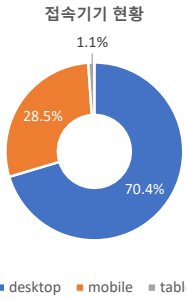

■ 사용자 접속환경

■ 매체별 유입현황(방문수)

구분	1주차	2주차	3주차	4주차	5주차
합계	82,098	81,849	99,004	96,615	20,319
구글	29,561	27,574	29,743	29,504	5,832
네이버	15,389	19,384	26,461	24,682	5,515
다음	7,789	7,327	8,709	8,304	1,797
서울시	6,097	5,564	6,957	6,672	1,332
직접유입	18,447	17,495	21,406	21,699	4,471
기타	4,815	4,505	5,728	5,754	1,372

■ 주요 키워드 현황

순위	구글 유입 키워드	유입수	네이버 유입 키워드	유입수	정보소통광장 통합검색(내부검색어)	유입수
합계		126,274		298,913		136,264
1	서울시 정보소통광장	3,562	서울시 정보소통광장	3,573	여객자동차운송사업개선행령	330
2	정보소통광장	1,144	정보소통광장	1,104	계획	314
3	서울시 정보공개	1,097	서울시 정보공개	1,076	버스	306
4	지하철 물품보관함	922	지하철 물품보관함	1,011	버스정책과	299
5	서울시 청년수당	905	서울시 청년수당	968	마곡	284
6	원문공개	598	원문공개	611	여객자동차운송사업	280
7	서울정보소통광장	533	서울정보소통광장	507	권상일	208
8	서울정보광장	408	서울정보광장	436	대폐차 계획에 따른 후속조치 요청	176
9	사회복지사 2급 자격증 취득방법	380	사회복지사 2급 자격증 취득방법	423	대폐차	175
10	서울시 청년주택	351	서울시 청년주택	402	동북선	166
11	임대주택 입주자격	326	임대주택 입주자격	370	위례	157
12	서울 청년수당	321	서울 청년수당	344	도서관	142
13	서울시 통계	317	서울 자전기 코스	337	인사과	125
14	서울 자전기 코스	315	서울시 통계	309	사전재난영향	124
15	동부간선도로 지하화	238	동부간선도로 지하화	270	인사	124
16	서울시정보소통광장	237	성북펜싱체육관	241	촬영	116
17	서울 정보소통광장	224	서울 정보소통광장	232	시립미술관	115
18	서울시정보공개	223	서울시정보소통광장	232	공모	113
19	서울시 문서공개	215	서울시정보공개	215	동서울터미널	112
20	정보공개포털	215	서울시 청년임대주택	206	청소년	109
	ETC	113,743	ETC	286,046	ETC	132,489