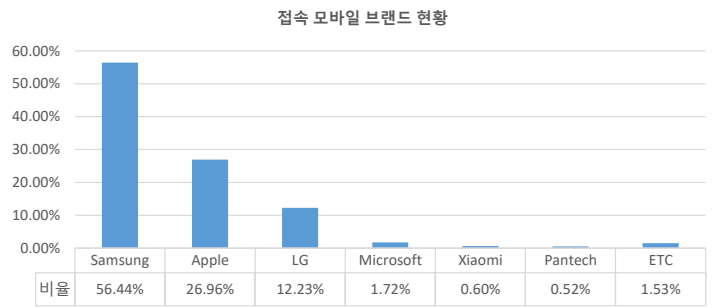

■ 사용자 접속환경

■ 매체별 유입현황(방문수)

구분	1주차	2주차	3주차	4주차	5주차
합계	82,098	81,849	99,004	96,615	20,319
구글	29,561	27,574	29,743	29,504	5,832
네이버	15,389	19,384	26,461	24,682	5,515
다음	7,789	7,327	8,709	8,304	1,797
서울시	6,097	5,564	6,957	6,672	1,332
직접유입	18,447	17,495	21,406	21,699	4,471
기타	4,815	4,505	5,728	5,754	1,372

■ 주요 키워드 현황

순위	구글 유입 키워드	유입수	네이버 유입 키워드	유입수	정보소통광장 통합검색(내부검색어)	유입수
합계		126,274		298,913		136,264
1	서울시 정보소통광장	3,562	서울시 정보소통광장	3,573	여객자동차운송사업개선행령	330
2	정보소통광장	1,144	정보소통광장	1,104	계획	314
3	서울시 정보공개	1,097	서울시 정보공개	1,076	버스	306
4	지하철 물품보관함	922	지하철 물품보관함	1,011	버스정책과	299
5	서울시 청년수당	905	서울시 청년수당	968	마곡	284
6	원문공개	598	원문공개	611	여객자동차운송사업	280
7	서울정보소통광장	533	서울정보소통광장	507	권상일	208
8	서울정보광장	408	서울정보광장	436	대폐차 계획에 따른 후속조치 요청	176
9	사회복지사 2급 자격증 취득방법	380	사회복지사 2급 자격증 취득방법	423	대폐차	175
10	서울시 청년주택	351	서울시 청년주택	402	동북선	166
11	임대주택 입주자격	326	임대주택 입주자격	370	위례	157
12	서울 청년수당	321	서울 청년수당	344	도서관	142
13	서울시 통계	317	서울 자전기 코스	337	인사과	125
14	서울 자전기 코스	315	서울시 통계	309	사전재난영향	124
15	동부간선도로 지하화	238	동부간선도로 지하화	270	인사	124
16	서울시정보소통광장	237	성북펜싱체육관	241	촬영	116
17	서울 정보소통광장	224	서울 정보소통광장	232	시립미술관	115
18	서울시정보공개	223	서울시정보소통광장	232	공모	113
19	서울시 문서공개	215	서울시정보공개	215	동서울터미널	112
20	정보공개포털	215	서울시 청년임대주택	206	청소년	109
	ETC	113,743	ETC	286,046	ETC	132,489