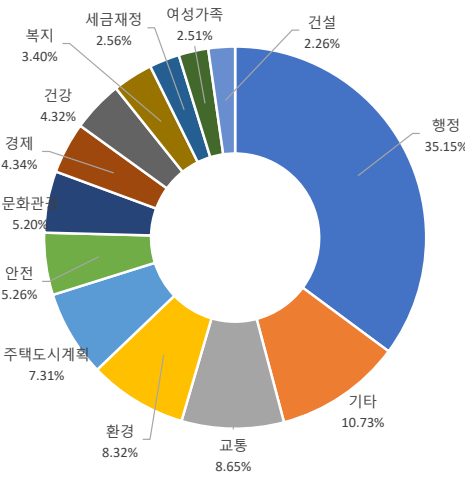

■ 월간 인기메뉴 현황(아티클 기준)

메뉴명	페이지뷰	
1	결재문서 목록	1,519,610
2	120주요질문	42,586
3	예산설명서	28,538
4	사전정보공표	26,473
5	내 손안에 서울	22,542
6	공공데이터	14,071
7	분야별 보기	11,077
8	원순씨와 함께 보는 문서	10,550
9	결재문서	9,736
10	보도자료	9,158

■ 월간 인기 페이지 현황(아티클 기준)

콘텐츠 제목 (Article Title)		페이지뷰	
1	/civilappeal/2895409	자전거를 가지고 지하철을 탈 수 있나요?(자전거 휴대 승차)	2,488
2	/civilappeal/2898573	지하철 노선별 물품보관함 문의처	2,474
3	/civilappeal/2896926	잠실야구장 프로 야구 예매 안내	1,632
4	/sanction/15327353	서울시 청년수당 지원대상자 확인사항 승부	1,276
5	/sanction/15518568	동북선 민간투자사업 출자자 변경 승인 알림	924
6	/sanction/15515123	동북선 민간투자사업 출자자 변경 승인	778
7	/analysis/11143108	생활통계	647
8	/sanction/15145323	광명~서울 고속도로 민간투자사업 운수터널 수직구 및 관리실 설치계획변경 협의 회신	646
9	/mediahub/12677362	요즘 뜨는 '해방촌' 신흥시장을 찾다	628
10	/sanction?seCode=01	시,구청 공무원 직위별 직급체계	560

■ 분야별 콘텐츠 소비현황

세부분야	페이지뷰	비율	
1	행정	600,864	35.15%
2	기타	183,493	10.73%
3	교통	147,851	8.65%
4	환경	142,189	8.32%
5	주택도시계획	124,944	7.31%
6	안전	89,892	5.26%
7	문화관광	88,970	5.20%
8	경제	74,173	4.34%
9	건강	73,849	4.32%
10	복지	58,181	3.40%
11	세금재정	43,688	2.56%
12	여성가족	42,892	2.51%
13	건설	38,570	2.26%

■ 저작권별 콘텐츠 소비현황

세부분야	페이지뷰	비율	
1	저작자표시	1,564,549	89.49%
2	저작자표시-비영리-변경금지	163,347	9.34%
3	저작자표시-변경금지	14,385	0.82%
4	저작자표시-비영리-동일조건변경허락	4,579	0.26%
5	저작자표시-비영리	1,282	0.07%
6	저작자표시-동일조건변경허락	140	0.01%

■ BRM별 콘텐츠 소비 현황

번호	세부분야 및 BRM 4~7단계	페이지뷰	BRM 7단계 기준	페이지뷰
1	기타	153,181	일반업무관리	91,593
2	행정 > 일반행정지원 > 과공통일반사무 > 일반관리(사무) > 일반업무관리	111,786	기타	39,483
3	행정 > 일반행정지원 > 과공통일반사무 > 예산회계(사무) > 예산집행및회계관리	49,805	예산집행및회계관리,일상경비관리	34,346
4	행정 > 일반행정지원 > 과공통일반사무 > 민원관리(사무) > 민원관리	37,402	기타	28,395
5	행정 > 일반행정지원 > 과공통일반사무 > 인사조직(사무) > 교육훈련관리	19,694	민원관리,민원업무처리	19,161
6	행정 > 일반행정지원 > 과공통일반사무 > 인사조직(사무) > 인사관리	19,208	교육훈련관리	17,877
7	행정 > 일반행정지원 > 과공통일반사무 > 업무계획및평가(사무) > 업무계획및보고관리	14,984	업무계획및보고관리	12,641
8	행정 > 일반행정지원 > 과공통일반사무 > 물품관리(사무) > 물품구매및관리	14,224	시내마을버스노선신설및조정폐지	11,370
9	교통 > 대중교통 > 대중교통기획 > 버스배차및노선운영관리 > 시내마을버스노선신설및조정폐지	12,928	민원관리	11,294
10	행정	12,713	물품구매및관리,물품구매	8,015
11	건강 > 지역보건 > 보건의료서비스운영지원 > 병원질향상관리 > 의료질향상(QI)활동관리	10,126	인사관리,인사계획및제도관리	6,274
12	행정 > 일반행정지원 > 과공통일반사무 > 인사조직(사무) > 복무관리	8,787	의료질향상(QI)활동관리,의료질향상활동	5,905
13	행정 > 일반행정지원 > 과공통일반사무 > 예산회계(사무) > 급여및수당관리	7,197	기타	5,879
14	교통 > 도시시설물관리 > 도시시설물유지보수 > 도로토목공사관리 > 도로개설및확장공사관리	6,530	법무및규정관리	5,803
15	행정 > 일반행정지원 > 과공통일반사무 > 시정운영(사무) > 법무및규정관리	6,191	급여및수당관리	5,741

■ 생산기관/부서별 콘텐츠 소비 현황

번호	생산기관	페이지뷰	생산부서	페이지뷰
1	서울시	1,251,280	총무과	44,794
2	다산콜센터	43,399	버스정책과	35,601
3	예산설명서	29,615	소방행정과	35,509
4	강남구	27,473	시민봉사담당관	28,146
5	서대문구	24,694	예방과	27,072
6	내손안에서울	23,081	뉴미디어담당관	25,320
7	강북구	21,280	행정지원과	23,879
8	성북구	20,376	정보공개정책과	23,361
9	동작구	18,953	인사과	21,054
10	성동구	16,356	간호부	20,689
11	공공데이터	14,947	자치행정과	19,087
12	광진구	14,846	복지정책과	17,958
13	중구	14,517	건축기획과	17,708
14	서울주택도시공사(SH공사)	10,879	시민봉사담당관	17,364
15	서울교통공사	10,721	교통정책과	16,336