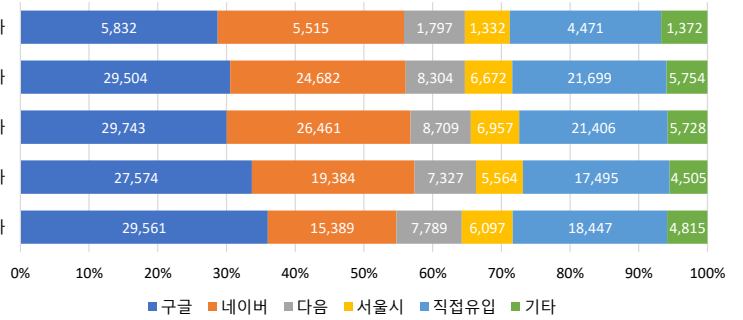

서울 정보소통광장 - 월간 현황보고 (2018.06)

• 기준일: 2018/06/01(금) ~ 2018/06/30(토)

• 작성: 서울시 정보공개정책과

■ 총괄 현황

전체방문수	일평균방문수	방문자수	페이지뷰	일평균 페이지뷰	방문당 페이지뷰
379,885	12,663	312,048	1,895,995	63,200	6

■ 주간 방문수 현황

■ 주별 페이지뷰 현황

■ 일별 방문현황

■ 월간 방문 현황

기간	구분	서울시 로그시스템		구글 애널리틱스 - 방문자수							구글 애널리틱스 - 사용행태					
		방문자수	페이지뷰	전체방문수	구글	네이버	다음	서울시	직접유입	기타	재방문율	방문자수	페이지뷰	평균체류시간		
금월	06월 01일	331,287	2,008,607	379,885	-25,534	379,885	91,431	33,926	26,622	83,518	22,174	57.1%	312,048	1,895,995	-168,675	1m 38s
	06월 30일	11,043	66,954	12,663	-415	12,663	3,048	1,131	887	2,784	739			63,200	-3,402	
전월	05월 01일	348,131	2,159,313	405,419	131,300	97,427	37,678	27,631	87,413	23,970	57.0%	330,974	2,064,670	66,602	1m 41s	
	05월 31일	11,230	69,655	13,078	4,235	3,143	1,215	891	2,820	773						

■ 년도별 방문 현황

년도	기간	구분	구글 애널리틱스 - 방문자수							구글 애널리틱스 - 사용행태			
			전체방문수	구글	네이버	다음	서울시	직접유입	기타	재방문율	방문자수	페이지뷰	평균체류시간
2017년	2017-01-01	전체	3,562,954	908,299	861,816	355,669	374,227	918,413	146,271	55.4%	2,372,003	20,686,702	1m 58s
	2017-12-31	일평균	9,762	2,488	2,361	974	1,025	2,516	401			56,676	
2016년	2016-01-01	전체	3,710,892	613,922	1,666,468	228,526	249,971	743,198	211,040	60.6%	2,646,173	14,995,717	1m 57s
	2016-12-31	일평균	10,139	1,677	4,553	624	683	2,031	577			40,972	
2015년	2015-01-01	전체	2,401,046	413,184	914,799	98,277	241,877	430,477	299,610	57.2%	1,608,033	11,365,495	2m 22s
	2015-12-31	일평균	6,578	1,132	2,506	269	663	1,179	821			31,138	
2014년	2014-01-01	전체	1,510,119	295,618	459,774	47,993	113,737	433,794	157,033	62.9%	1,070,161	7,936,116	3m 20s
	2014-12-31	일평균	4,137	810	1,260	131	312	1,188	430			21,743	

■ 사용자 접속환경

■ 매체별 유입현황(방문수)

구분	1주차	2주차	3주차	4주차	5주차
합계	82,098	81,849	99,004	96,615	20,319
구글	29,561	27,574	29,743	29,504	5,832
네이버	15,389	19,384	26,461	24,682	5,515
다음	7,789	7,327	8,709	8,304	1,797
서울시	6,097	5,564	6,957	6,672	1,332
직접유입	18,447	17,495	21,406	21,699	4,471
기타	4,815	4,505	5,728	5,754	1,372