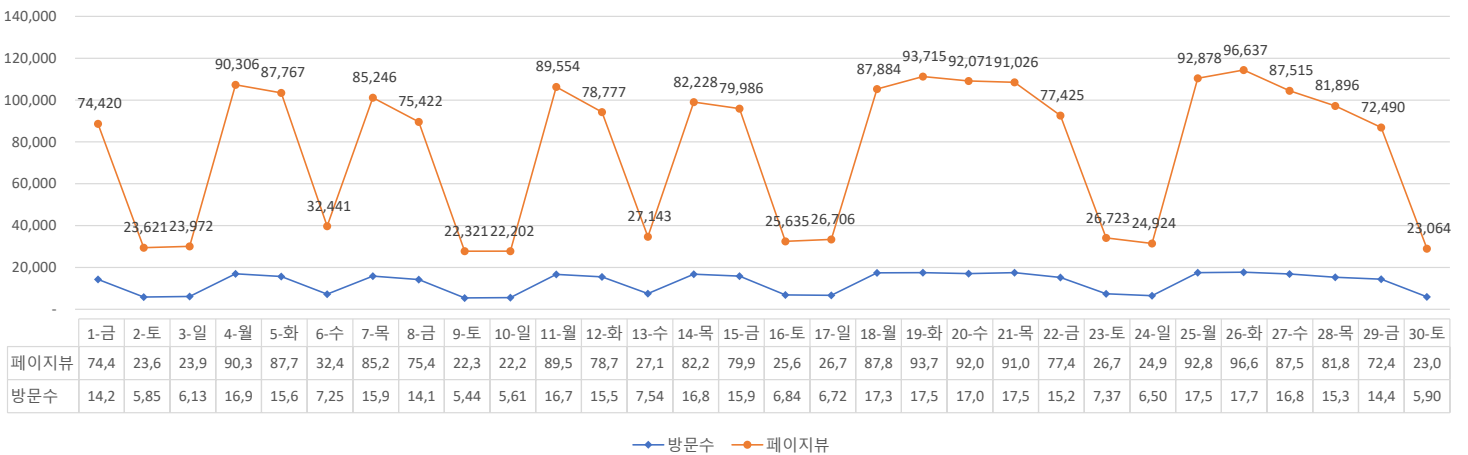

서울 정보소통광장 - 월간 현황보고 (2018.06)

• 기준일: 2018/06/01(금) ~ 2018/06/30(토)

• 작성: 서울시 정보공개정책과

■ 총괄 현황

전체방문수	일평균방문수	방문자수	페이지뷰	일평균 페이지뷰	방문당 페이지뷰
379,885	12,663	312,048	1,895,995	63,200	6

■ 주간 방문수 현황

■ 주별 페이지뷰 현황

■ 일별 방문현황

■ 월간 방문 현황

기간	구분	서울시 로그시스템		구글 애널리틱스 - 방문자수							구글 애널리틱스 - 사용행태					
		방문자수	페이지뷰	전체방문수	구글	네이버	다음	서울시	직접유입	기타	재방문율	방문자수	페이지뷰	평균체류시간		
금월	06월 01일	331,287	2,008,607	379,885	-25,534	379,885	91,431	33,926	26,622	83,518	22,174	57.1%	312,048	1,895,995	-168,675	1m 38s
	06월 30일	11,043	66,954	12,663	-415	12,663	3,048	1,131	887	2,784	739			63,200	-3,402	
전월	05월 01일	348,131	2,159,313	405,419	131,300	97,427	37,678	27,631	87,413	23,970	57.0%	330,974	2,064,670	66,602	1m 41s	
	05월 31일	11,230	69,655	13,078	4,235	3,143	1,215	891	2,820	773						

■ 년도별 방문 현황

년도	기간	구분	구글 애널리틱스 - 방문자수							구글 애널리틱스 - 사용행태			
			전체방문수	구글	네이버	다음	서울시	직접유입	기타	재방문율	방문자수	페이지뷰	평균체류시간
2017년	2017-01-01	전체	3,562,954	908,299	861,816	355,669	374,227	918,413	146,271	55.4%	2,372,003	20,686,702	1m 58s
	2017-12-31	일평균	9,762	2,488	2,361	974	1,025	2,516	401			56,676	
2016년	2016-01-01	전체	3,710,892	613,922	1,666,468	228,526	249,971	743,198	211,040	60.6%	2,646,173	14,995,717	1m 57s
	2016-12-31	일평균	10,139	1,677	4,553	624	683	2,031	577			40,972	
2015년	2015-01-01	전체	2,401,046	413,184	914,799	98,277	241,877	430,477	299,610	57.2%	1,608,033	11,365,495	2m 22s
	2015-12-31	일평균	6,578	1,132	2,506	269	663	1,179	821			31,138	
2014년	2014-01-01	전체	1,510,119	295,618	459,774	47,993	113,737	433,794	157,033	62.9%	1,070,161	7,936,116	3m 20s
	2014-12-31	일평균	4,137	810	1,260	131	312	1,188	430			21,743	

■ 사용자 접속환경

■ 매체별 유입현황(방문수)

구분	1주차	2주차	3주차	4주차	5주차
합계	82,098	81,849	99,004	96,615	20,319
구글	29,561	27,574	29,743	29,504	5,832
네이버	15,389	19,384	26,461	24,682	5,515
다음	7,789	7,327	8,709	8,304	1,797
서울시	6,097	5,564	6,957	6,672	1,332
직접유입	18,447	17,495	21,406	21,699	4,471
기타	4,815	4,505	5,728	5,754	1,372