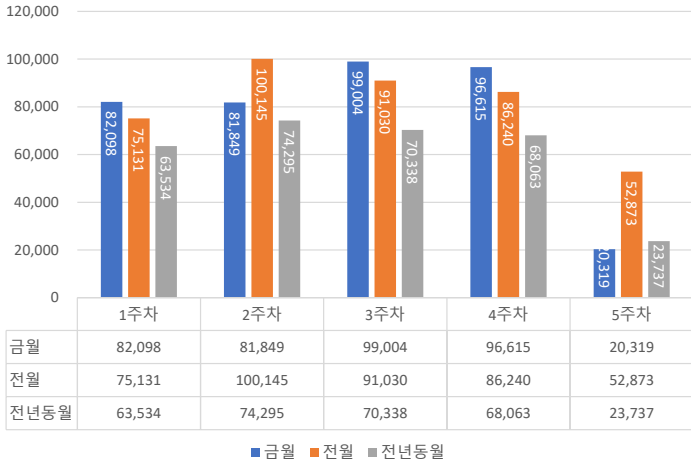

서울 정보소통광장 - 월간 현황보고 (2018.06)

• 기준일: 2018/06/01(금) ~ 2018/06/30(토)

• 작성: 서울시 정보공개정책과

■ 총괄 현황

전체방문수	일평균방문수	방문자수	페이지뷰	일평균 페이지뷰	방문당 페이지뷰
379,885	12,663	312,048	1,895,995	63,200	6

■ 주간 방문수 현황

■ 주별 페이지뷰 현황

■ 일별 방문현황

■ 월간 방문 현황

기간	구분	서울시 로그시스템		구글 애널리틱스 - 방문자수							구글 애널리틱스 - 사용행태					
		방문자수	페이지뷰	전체방문수	구글	네이버	다음	서울시	직접유입	기타	재방문율	방문자수	페이지뷰	평균체류시간		
금월	06월 01일	331,287	2,008,607	379,885	-25,534	379,885	91,431	33,926	26,622	83,518	22,174	57.1%	312,048	1,895,995	-168,675	1m 38s
	06월 30일	11,043	66,954	12,663	-415	12,663	3,048	1,131	887	2,784	739			63,200	-3,402	
전월	05월 01일	348,131	2,159,313	405,419	131,300	97,427	37,678	27,631	87,413	23,970	57.0%	330,974	2,064,670	66,602	1m 41s	
	05월 31일	11,230	69,655	13,078	4,235	3,143	1,215	891	2,820	773						

■ 년도별 방문 현황

년도	기간	구분	구글 애널리틱스 - 방문자수							구글 애널리틱스 - 사용행태			
			전체방문수	구글	네이버	다음	서울시	직접유입	기타	재방문율	방문자수	페이지뷰	평균체류시간
2017년	2017-01-01	전체	3,562,954	908,299	861,816	355,669	374,227	918,413	146,271	55.4%	2,372,003	20,686,702	1m 58s
	2017-12-31	일평균	9,762	2,488	2,361	974	1,025	2,516	401			56,676	
2016년	2016-01-01	전체	3,710,892	613,922	1,666,468	228,526	249,971	743,198	211,040	60.6%	2,646,173	14,995,717	1m 57s
	2016-12-31	일평균	10,139	1,677	4,553	624	683	2,031	577			40,972	
2015년	2015-01-01	전체	2,401,046	413,184	914,799	98,277	241,877	430,477	299,610	57.2%	1,608,033	11,365,495	2m 22s
	2015-12-31	일평균	6,578	1,132	2,506	269	663	1,179	821			31,138	
2014년	2014-01-01	전체	1,510,119	295,618	459,774	47,993	113,737	433,794	157,033	62.9%	1,070,161	7,936,116	3m 20s
	2014-12-31	일평균	4,137	810	1,260	131	312	1,188	430			21,743	

■ 사용자 접속환경

■ 매체별 유입현황(방문수)

구분	1주차	2주차	3주차	4주차	5주차
합계	82,098	81,849	99,004	96,615	20,319
구글	29,561	27,574	29,743	29,504	5,832
네이버	15,389	19,384	26,461	24,682	5,515
다음	7,789	7,327	8,709	8,304	1,797
서울시	6,097	5,564	6,957	6,672	1,332
직접유입	18,447	17,495	21,406	21,699	4,471
기타	4,815	4,505	5,728	5,754	1,372