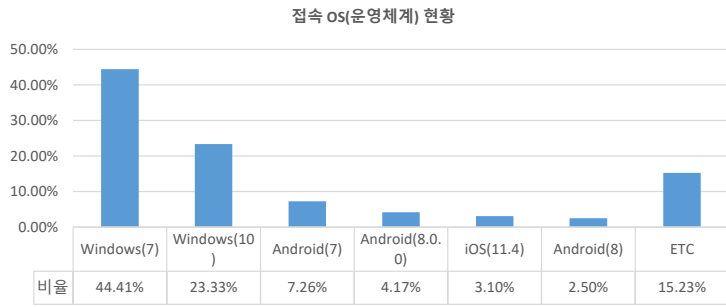

■ 사용자 접속환경

■ 매체별 유입현황(방문수)

구분	1주차	2주차	3주차	4주차	5주차
합계	82,098	81,849	99,004	96,615	20,319
구글	29,561	27,574	29,743	29,504	5,832
네이버	15,389	19,384	26,461	24,682	5,515
다음	7,789	7,327	8,709	8,304	1,797
서울시	6,097	5,564	6,957	6,672	1,332
직접유입	18,447	17,495	21,406	21,699	4,471
기타	4,815	4,505	5,728	5,754	1,372

■ 주요 키워드 현황

순위	구글 유입 키워드	유입수	네이버 유입 키워드	유입수	정보소통광장 통합검색(내부검색어)	유입수
합계		126,274		298,913		136,264
1	서울시 정보소통광장	3,562	서울시 정보소통광장	3,573	여객자동차운송사업개선행령	330
2	정보소통광장	1,144	정보소통광장	1,104	계획	314
3	서울시 정보공개	1,097	서울시 정보공개	1,076	버스	306
4	지하철 물품보관함	922	지하철 물품보관함	1,011	버스정책과	299
5	서울시 청년수당	905	서울시 청년수당	968	마곡	284
6	원문공개	598	원문공개	611	여객자동차운송사업	280
7	서울정보소통광장	533	서울정보소통광장	507	권상일	208
8	서울정보광장	408	서울정보광장	436	대폐차 계획에 따른 후속조치 요청	176
9	사회복지사 2급 자격증 취득방법	380	사회복지사 2급 자격증 취득방법	423	대폐차	175
10	서울시 청년주택	351	서울시 청년주택	402	동북선	166
11	임대주택 입주자격	326	임대주택 입주자격	370	위례	157
12	서울 청년수당	321	서울 청년수당	344	도서관	142
13	서울시 통계	317	서울 자전기 코스	337	인사과	125
14	서울 자전기 코스	315	서울시 통계	309	사전재난영향	124
15	동부간선도로 지하화	238	동부간선도로 지하화	270	인사	124
16	서울시정보소통광장	237	성북펜싱체육관	241	촬영	116
17	서울 정보소통광장	224	서울 정보소통광장	232	시립미술관	115
18	서울시정보공개	223	서울시정보소통광장	232	공모	113
19	서울시 문서공개	215	서울시정보공개	215	동서울터미널	112
20	정보공개포털	215	서울시 청년임대주택	206	청소년	109
	ETC	113,743	ETC	286,046	ETC	132,489