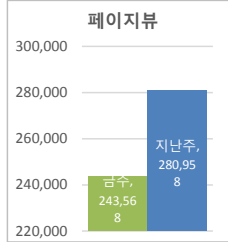

• 기준일: 16/10/02(일) ~ 16/10/08(토)  
• 작성: 서울시 정보공개정책과

※ 상기 수치는 구글 애널리틱스에서 추출한 데이터 임.

※ 상기 수치는 구글 애널리틱스에서 추출한 데이터 임.

※ 상기 수치는 구글 애널리틱스에서 추출한 데이터 임.

■ 방문자 현황

기간	구분	서울시로그시스템		구글 애널리틱스 - 방문자수							구글 애널리틱스 - 사용 행태				
		방문자수	페이지뷰	전체 방문자수	naver	(direct)	google	daum	seoul.go.kr	기타	재방문율	순방문자수	페이지뷰	평균체류시간	
10월 2일 ~ 10월 8일	항목	방문자수	페이지뷰	전체 방문자수	naver	(direct)	google	daum	seoul.go.kr	기타	재방문율	순방문자수	페이지뷰	평균체류시간	
	전체	73,496	2,163,228	59,070 (-9828)	19,727	13,336	12,226	5,584	3,873	4,324	41.1%	49,106	243,568 (-37390)	0:02:22	
10월 2일 ~ 10월 8일	항목	방문자수	페이지뷰	전체 방문자수	naver	(direct)	google	daum	seoul.go.kr	기타	재방문율	순방문자수	페이지뷰	평균체류시간	
	일평균	10,499	309,033	8,439 (-1404)	2,818	1,905	1,747	798	553	618	41.3%	56,708	40,137 (-5342)	0:02:14	

※ 정보소통광장은 서울시 자체 통합 웹로그 시스템(와이즈로그)과 구글 애널리틱스 등 두가지 측정 도구를 활용하고 있음.

■ 사용자 접속 환경

※ 상기 수치는 구글 애널리틱스에서 추출한 데이터 임.

■ 주요 키워드 현황

유입 키워드(구글 분석 기준)		유입수	유입 키워드(네이버 분석 기준)	유입수
1	서울시 정보소통광장	678	서울시정보소통광장	697
2	서울정보소통광장	379	f4비자	421
3	f4비자	369	서울정보소통광장	404
4	정보소통광장	177	환경미화원채용	189
5	환경미화원 채용	160	정보소통광장	153
6	서울시 정보공개	132	오금보금자리주택	151
7	오금 보금자리주택	131	서울시정보공개	146
8	자동차 명의이전 방법	119	ktx할인	142
9	ktx 할인	116	자동차명의이전방법	128
10	잠실야구장 예매	108	잠실야구장예매	127

내부 검색 키워드(구글 분석 기준)		검색수
1	대폐차 계획에 따른 후속조치 요청	203
2	마곡	72
3	계획	68
4	장우석 발산	63
5	위례	45
6	대폐차	40
7	버스	39
8	찾아가는 동주민센터	39
9	시내버스	38
10	한신4지구	33

※ 주요 키워드 현황은 네이버, 구글, 다음 등 검색포털(organic search)에서 유입된 키워드를 구글 애널리틱스 및 네이버 애널리틱스에서 각각 식별한 결과임.