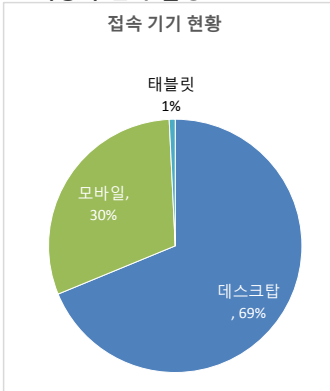

■ 사용자 접속 환경

※ 상기 수치는 구글 애널리틱스에서 추출한 데이터 임.