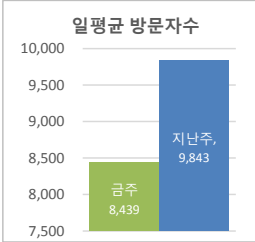

• 기준일: 16/10/02(일) ~ 16/10/08(토)  
• 작성: 서울시 정보공개정책과

※ 상기 수치는 구글 애널리틱스에서 추출한 데이터 임.

※ 상기 수치는 구글 애널리틱스에서 추출한 데이터 임.

※ 상기 수치는 구글 애널리틱스에서 추출한 데이터 임.

■ 방문자 현황

기간	구분	서울시로그시스템		구글 애널리틱스 - 방문자수							구글 애널리틱스 - 사용 행태				
		방문자수	페이지뷰	전체 방문자수	naver	(direct)	google	daum	seoul.go.kr	기타	재방문율	순방문자수	페이지뷰	평균체류시간	
10월 2일 ~ 10월 8일	항목	방문자수	페이지뷰	전체 방문자수	naver	(direct)	google	daum	seoul.go.kr	기타	재방문율	순방문자수	페이지뷰	평균체류시간	
	전체	73,496	2,163,228	59,070 (-9828)	19,727	13,336	12,226	5,584	3,873	4,324	41.1%	49,106	243,568 (-37390)	0:02:22	
10월 2일 ~ 10월 8일	항목	방문자수	페이지뷰	전체 방문자수	naver	(direct)	google	daum	seoul.go.kr	기타	재방문율	순방문자수	페이지뷰	평균체류시간	
	일평균	10,499	309,033	8,439 (-1404)	2,818	1,905	1,747	798	553	618	41.3%	56,708	40,137 (-5342)	0:02:14	

※ 정보소통광장은 서울시 자체 통합 웹로그 시스템(와이즈로그)과 구글 애널리틱스 등 두가지 측정 도구를 활용하고 있음.

■ 사용자 접속 환경

※ 상기 수치는 구글 애널리틱스에서 추출한 데이터 임.

■ 주요 키워드 현황

유입 키워드(구글 분석 기준)		유입수	유입 키워드(네이버 분석 기준)	유입수
1	서울시 정보소통광장	678	서울시정보소통광장	697
2	서울정보소통광장	379	f4비자	421
3	f4비자	369	서울정보소통광장	404
4	정보소통광장	177	환경미화원채용	189
5	환경미화원 채용	160	정보소통광장	153
6	서울시 정보공개	132	오금보금자리주택	151
7	오금 보금자리주택	131	서울시정보공개	146
8	자동차 명의이전 방법	119	ktx할인	142
9	ktx 할인	116	자동차명의이전방법	128
10	잠실야구장 예매	108	잠실야구장예매	127

내부 검색 키워드(구글 분석 기준)		검색수
1	대폐차 계획에 따른 후속조치 요청	203
2	마곡	72
3	계획	68
4	장우석 발산	63
5	위례	45
6	대폐차	40
7	버스	39
8	찾아가는 동주민센터	39
9	시내버스	38
10	한신4지구	33

※ 주요 키워드 현황은 네이버, 구글, 다음 등 검색포털(organic search)에서 유입된 키워드를 구글 애널리틱스 및 네이버 애널리틱스에서 각각 식별한 결과임.