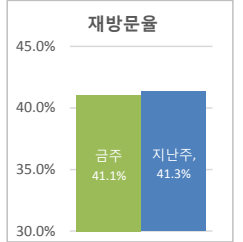

• 기준일: 16/10/02(일) ~ 16/10/08(토)  
• 작성: 서울시 정보공개정책과

※ 상기 수치는 구글 애널리틱스에서 추출한 데이터 임.

※ 상기 수치는 구글 애널리틱스에서 추출한 데이터 임.

※ 상기 수치는 구글 애널리틱스에서 추출한 데이터 임.

■ 방문자 현황

기간	구분	서울시로그시스템		구글 애널리틱스 - 방문자수							구글 애널리틱스 - 사용 행태				
		방문자수	페이지뷰	전체 방문자수	naver	(direct)	google	daum	seoul.go.kr	기타	재방문율	순방문자수	페이지뷰	평균체류시간	
10월 2일 ~ 10월 8일	항목	방문자수	페이지뷰	전체 방문자수	naver	(direct)	google	daum	seoul.go.kr	기타	재방문율	순방문자수	페이지뷰	평균체류시간	
	전체	73,496	2,163,228	59,070 (-9828)	19,727	13,336	12,226	5,584	3,873	4,324	41.1%	49,106	243,568 (-37390)	0:02:22	
10월 2일 ~ 10월 8일	항목	방문자수	페이지뷰	전체 방문자수	naver	(direct)	google	daum	seoul.go.kr	기타	재방문율	순방문자수	페이지뷰	평균체류시간	
	일평균	10,499	309,033	8,439 (-1404)	2,818	1,905	1,747	798	553	618	41.3%	56,708	40,137 (-5342)	0:02:14	