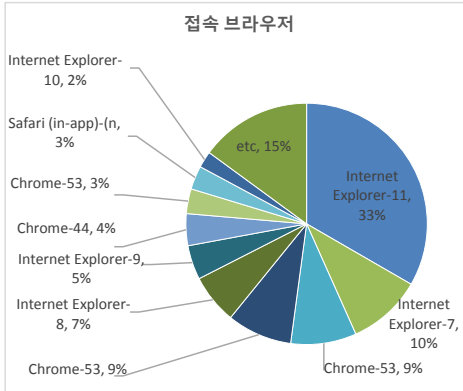

• 기준일: 16/10/02(일) ~ 16/10/08(토)  
• 작성: 서울시 정보공개정책과

※ 상기 수치는 구글 애널리틱스에서 추출한 데이터 임.

※ 상기 수치는 구글 애널리틱스에서 추출한 데이터 임.

※ 상기 수치는 구글 애널리틱스에서 추출한 데이터 임.

■ 방문자 현황

기간	구분	서울시로그시스템		구글 애널리틱스 - 방문자수							구글 애널리틱스 - 사용 행태				
		방문자수	페이지뷰	전체 방문자수	naver	(direct)	google	daum	seoul.go.kr	기타	재방문율	순방문자수	페이지뷰	평균체류시간	
10월 2일 ~ 10월 8일	항목	방문자수	페이지뷰	전체 방문자수	naver	(direct)	google	daum	seoul.go.kr	기타	재방문율	순방문자수	페이지뷰	평균체류시간	
	전체	73,496	2,163,228	59,070 (-9828)	19,727	13,336	12,226	5,584	3,873	4,324	41.1%	49,106	243,568 (-37390)	0:02:22	
10월 2일 ~ 10월 8일	항목	방문자수	페이지뷰	전체 방문자수	naver	(direct)	google	daum	seoul.go.kr	기타	재방문율	순방문자수	페이지뷰	평균체류시간	
	일평균	10,499	309,033	8,439 (-1404)	2,818	1,905	1,747	798	553	618	41.3%	56,708	40,137 (-5342)	0:02:14	

※ 정보소통광장은 서울시 자체 통합 웹로그 시스템(와이즈로그)과 구글 애널리틱스 등 두가지 측정 도구를 활용하고 있음.

■ 사용자 접속 환경

※ 상기 수치는 구글 애널리틱스에서 추출한 데이터 임.

■ 주요 키워드 현황

유입 키워드(구글 분석 기준)		유입수	유입 키워드(네이버 분석 기준)	유입수
1	서울시 정보소통광장	678	서울시정보소통광장	697
2	서울정보소통광장	379	f4비자	421
3	f4비자	369	서울정보소통광장	404
4	정보소통광장	177	환경미화원채용	189
5	환경미화원 채용	160	정보소통광장	153
6	서울시 정보공개	132	오금보금자리주택	151
7	오금 보금자리주택	131	서울시정보공개	146
8	자동차 명의이전 방법	119	ktx할인	142
9	ktx 할인	116	자동차명의이전방법	128
10	잠실야구장 예매	108	잠실야구장예매	127