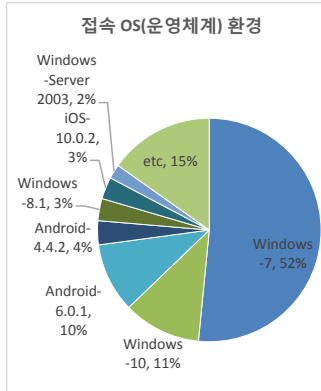

• 기준일: 16/10/02(일) ~ 16/10/08(토)  
• 작성: 서울시 정보공개정책과

※ 상기 수치는 구글 애널리틱스에서 추출한 데이터 임.

※ 상기 수치는 구글 애널리틱스에서 추출한 데이터 임.

※ 상기 수치는 구글 애널리틱스에서 추출한 데이터 임.

■ 방문자 현황

기간	구분	서울시로그시스템		구글 애널리틱스 - 방문자수							구글 애널리틱스 - 사용 행태				
		방문자수	페이지뷰	전체 방문자수	naver	(direct)	google	daum	seoul.go.kr	기타	재방문율	순방문자수	페이지뷰	평균체류시간	
10월 2일 ~ 10월 8일	항목	방문자수	페이지뷰	전체 방문자수	naver	(direct)	google	daum	seoul.go.kr	기타	재방문율	순방문자수	페이지뷰	평균체류시간	
	전체	73,496	2,163,228	59,070 (-9828)	19,727	13,336	12,226	5,584	3,873	4,324	41.1%	49,106	243,568 (-37390)	0:02:22	
10월 2일 ~ 10월 8일	항목	방문자수	페이지뷰	전체 방문자수	naver	(direct)	google	daum	seoul.go.kr	기타	재방문율	순방문자수	페이지뷰	평균체류시간	
	일평균	10,499	309,033	8,439 (-1404)	2,818	1,905	1,747	798	553	618	41.3%	56,708	40,137 (-5342)	0:02:14	

※ 정보소통광장은 서울시 자체 통합 웹로그 시스템(와이즈로그)과 구글 애널리틱스 등 두가지 측정 도구를 활용하고 있음.

■ 사용자 접속 환경

※ 상기 수치는 구글 애널리틱스에서 추출한 데이터 임.

■ 주요 키워드 현황

유입 키워드(구글 분석 기준)		유입수	유입 키워드(네이버 분석 기준)	유입수
1	서울시 정보소통광장	678	서울시정보소통광장	697
2	서울정보소통광장	379	f4비자	421
3	f4비자	369	서울정보소통광장	404
4	정보소통광장	177	환경미화원채용	189
5	환경미화원 채용	160	정보소통광장	153
6	서울시 정보공개	132	오금보금자리주택	151
7	오금 보금자리주택	131	서울시정보공개	146
8	자동차 명의이전 방법	119	ktx할인	142
9	ktx 할인	116	자동차명의이전방법	128
10	잠실야구장 예매	108	잠실야구장예매	127