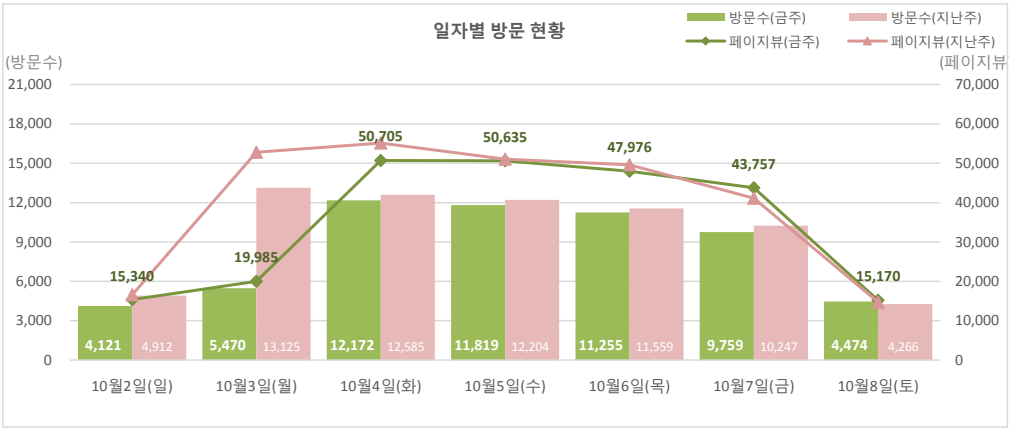

• 기준일: 16/10/02(일) ~ 16/10/08(토)  
• 작성: 서울시 정보공개정책과

※ 상기 수치는 구글 애널리틱스에서 추출한 데이터 임.

※ 상기 수치는 구글 애널리틱스에서 추출한 데이터 임.

※ 상기 수치는 구글 애널리틱스에서 추출한 데이터 임.

■ 방문자 현황

기간	구분	서울시로그시스템		구글 애널리틱스 - 방문자수							구글 애널리틱스 - 사용 행태				
		방문자수	페이지뷰	전체 방문자수	naver	(direct)	google	daum	seoul.go.kr	기타	재방문율	순방문자수	페이지뷰	평균체류시간	
10월 2일 ~ 10월 8일	항목	방문자수	페이지뷰	전체 방문자수	naver	(direct)	google	daum	seoul.go.kr	기타	재방문율	순방문자수	페이지뷰	평균체류시간	
	전체	73,496	2,163,228	59,070 (-9828)	19,727	13,336	12,226	5,584	3,873	4,324	41.1%	49,106	243,568 (-37390)	0:02:22	
10월 2일 ~ 10월 8일	항목	방문자수	페이지뷰	전체 방문자수	naver	(direct)	google	daum	seoul.go.kr	기타	재방문율	순방문자수	페이지뷰	평균체류시간	
	일평균	10,499	309,033	8,439 (-1404)	2,818	1,905	1,747	798	553	618	41.3%	56,708	40,137 (-5342)	0:02:14	

※ 정보소통광장은 서울시 자체 통합 웹로그 시스템(와이즈로그)과 구글 애널리틱스 등 두가지 측정 도구를 활용하고 있음.

■ 사용자 접속 환경

※ 상기 수치는 구글 애널리틱스에서 추출한 데이터 임.

■ 주요 키워드 현황

유입 키워드(구글 분석 기준)		유입수	유입 키워드(네이버 분석 기준)	유입수
1	서울시 정보소통광장	678	서울시정보소통광장	697
2	서울정보소통광장	379	f4비자	421
3	f4비자	369	서울정보소통광장	404
4	정보소통광장	177	환경미화원채용	189
5	환경미화원 채용	160	정보소통광장	153
6	서울시 정보공개	132	오금보금자리주택	151
7	오금 보금자리주택	131	서울시정보공개	146
8	자동차 명의이전 방법	119	ktx할인	142
9	ktx 할인	116	자동차명의이전방법	128
10	잠실야구장 예매	108	잠실야구장예매	127

내부 검색 키워드(구글 분석 기준)		검색수
1	대폐차 계획에 따른 후속조치 요청	203
2	마곡	72
3	계획	68
4	장우석 발산	63
5	위례	45
6	대폐차	40
7	버스	39
8	찾아가는 동주민센터	39
9	시내버스	38
10	한신4지구	33

※ 주요 키워드 현황은 네이버, 구글, 다음 등 검색포털(organic search)에서 유입된 키워드를 구글 애널리틱스 및 네이버 애널리틱스에서 각각 식별한 결과임.