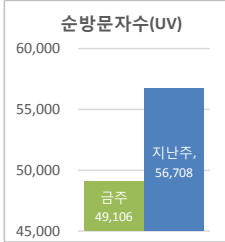

• 기준일: 16/10/02(일) ~ 16/10/08(토)  
• 작성: 서울시 정보공개정책과

※ 상기 수치는 구글 애널리틱스에서 추출한 데이터 임.

※ 상기 수치는 구글 애널리틱스에서 추출한 데이터 임.

※ 상기 수치는 구글 애널리틱스에서 추출한 데이터 임.

■ 방문자 현황

기간	구분	서울시로그시스템		구글 애널리틱스 - 방문자수							구글 애널리틱스 - 사용 행태				
		방문자수	페이지뷰	전체 방문자수	naver	(direct)	google	daum	seoul.go.kr	기타	재방문율	순방문자수	페이지뷰	평균체류시간	
10월 2일 ~ 10월 8일	항목	방문자수	페이지뷰	전체 방문자수	naver	(direct)	google	daum	seoul.go.kr	기타	재방문율	순방문자수	페이지뷰	평균체류시간	
	전체	73,496	2,163,228	59,070 (-9828)	19,727	13,336	12,226	5,584	3,873	4,324	41.1%	49,106	243,568 (-37390)	0:02:22	
10월 2일 ~ 10월 8일	항목	방문자수	페이지뷰	전체 방문자수	naver	(direct)	google	daum	seoul.go.kr	기타	재방문율	순방문자수	페이지뷰	평균체류시간	
	일평균	10,499	309,033	8,439 (-1404)	2,818	1,905	1,747	798	553	618	41.3%	56,708	40,137 (-5342)	0:02:14	