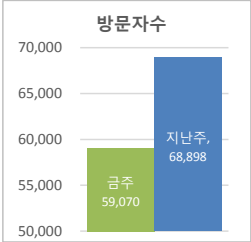

• 기준일: 16/10/02(일) ~ 16/10/08(토)  
• 작성: 서울시 정보공개정책과

※ 상기 수치는 구글 애널리틱스에서 추출한 데이터 임.

※ 상기 수치는 구글 애널리틱스에서 추출한 데이터 임.

※ 상기 수치는 구글 애널리틱스에서 추출한 데이터 임.

■ 방문자 현황

기간	구분	서울시로그시스템		구글 애널리틱스 - 방문자수							구글 애널리틱스 - 사용 행태				
		방문자수	페이지뷰	전체 방문자수	naver	(direct)	google	daum	seoul.go.kr	기타	재방문율	순방문자수	페이지뷰	평균체류시간	
10월 2일 ~ 10월 8일	항목	방문자수	페이지뷰	전체 방문자수	naver	(direct)	google	daum	seoul.go.kr	기타	재방문율	순방문자수	페이지뷰	평균체류시간	
	전체	73,496	2,163,228	59,070 (-9828)	19,727	13,336	12,226	5,584	3,873	4,324	41.1%	49,106	243,568 (-37390)	0:02:22	
10월 2일 ~ 10월 8일	항목	방문자수	페이지뷰	전체 방문자수	naver	(direct)	google	daum	seoul.go.kr	기타	재방문율	순방문자수	페이지뷰	평균체류시간	
	일평균	10,499	309,033	8,439 (-1404)	2,818	1,905	1,747	798	553	618	41.3%	56,708	40,137 (-5342)	0:02:14	

※ 정보소통광장은 서울시 자체 통합 웹로그 시스템(와이즈로그)과 구글 애널리틱스 등 두가지 측정 도구를 활용하고 있음.

■ 사용자 접속 환경

※ 상기 수치는 구글 애널리틱스에서 추출한 데이터 임.

■ 주요 키워드 현황

유입 키워드(구글 분석 기준)		유입수	유입 키워드(네이버 분석 기준)	유입수
1	서울시 정보소통광장	678	서울시정보소통광장	697
2	서울정보소통광장	379	f4비자	421
3	f4비자	369	서울정보소통광장	404
4	정보소통광장	177	환경미화원채용	189
5	환경미화원 채용	160	정보소통광장	153
6	서울시 정보공개	132	오금보금자리주택	151
7	오금 보금자리주택	131	서울시정보공개	146
8	자동차 명의이전 방법	119	ktx할인	142
9	ktx 할인	116	자동차명의이전방법	128
10	잠실야구장 예매	108	잠실야구장예매	127

내부 검색 키워드(구글 분석 기준)		검색수
1	대폐차 계획에 따른 후속조치 요청	203
2	마곡	72
3	계획	68
4	장우석 발산	63
5	위례	45
6	대폐차	40
7	버스	39
8	찾아가는 동주민센터	39
9	시내버스	38
10	한신4지구	33

※ 주요 키워드 현황은 네이버, 구글, 다음 등 검색포털(organic search)에서 유입된 키워드를 구글 애널리틱스 및 네이버 애널리틱스에서 각각 식별한 결과임.