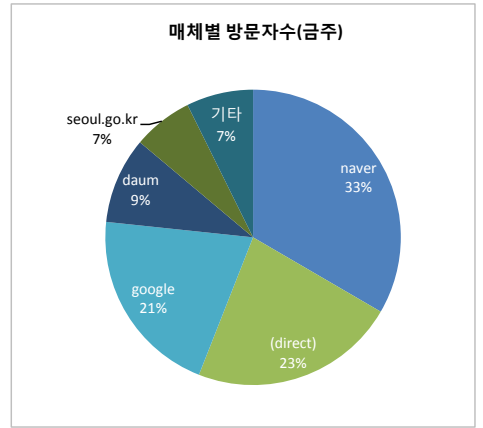

• 기준일: 16/10/02(일) ~ 16/10/08(토)  
• 작성: 서울시 정보공개정책과

※ 상기 수치는 구글 애널리틱스에서 추출한 데이터 임.

※ 상기 수치는 구글 애널리틱스에서 추출한 데이터 임.

※ 상기 수치는 구글 애널리틱스에서 추출한 데이터 임.

■ 방문자 현황

기간	구분	서울시로그시스템		구글 애널리틱스 - 방문자수							구글 애널리틱스 - 사용 행태				
		방문자수	페이지뷰	전체 방문자수	naver	(direct)	google	daum	seoul.go.kr	기타	재방문율	순방문자수	페이지뷰	평균체류시간	
10월 2일 ~ 10월 8일	항목	방문자수	페이지뷰	전체 방문자수	naver	(direct)	google	daum	seoul.go.kr	기타	재방문율	순방문자수	페이지뷰	평균체류시간	
	전체	73,496	2,163,228	59,070 (-9828)	19,727	13,336	12,226	5,584	3,873	4,324	41.1%	49,106	243,568 (-37390)	0:02:22	
10월 2일 ~ 10월 8일	항목	방문자수	페이지뷰	전체 방문자수	naver	(direct)	google	daum	seoul.go.kr	기타	재방문율	순방문자수	페이지뷰	평균체류시간	
	일평균	10,499	309,033	8,439 (-1404)	2,818	1,905	1,747	798	553	618	41.3%	56,708	40,137 (-5342)	0:02:14	