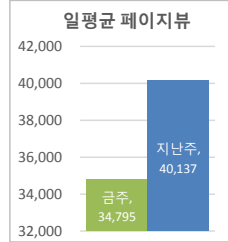

• 기준일: 16/10/02(일) ~ 16/10/08(토)  
• 작성: 서울시 정보공개정책과

※ 상기 수치는 구글 애널리틱스에서 추출한 데이터 임.

※ 상기 수치는 구글 애널리틱스에서 추출한 데이터 임.

※ 상기 수치는 구글 애널리틱스에서 추출한 데이터 임.

■ 방문자 현황

기간	구분	서울시로그시스템		구글 애널리틱스 - 방문자수							구글 애널리틱스 - 사용 행태				
		방문자수	페이지뷰	전체 방문자수	naver	(direct)	google	daum	seoul.go.kr	기타	재방문율	순방문자수	페이지뷰	평균체류시간	
10월 2일 ~ 10월 8일	항목	방문자수	페이지뷰	전체 방문자수	naver	(direct)	google	daum	seoul.go.kr	기타	재방문율	순방문자수	페이지뷰	평균체류시간	
	전체	73,496	2,163,228	59,070 (-9828)	19,727	13,336	12,226	5,584	3,873	4,324	41.1%	49,106	243,568 (-37390)	0:02:22	
10월 2일 ~ 10월 8일	항목	방문자수	페이지뷰	전체 방문자수	naver	(direct)	google	daum	seoul.go.kr	기타	재방문율	순방문자수	페이지뷰	평균체류시간	
	일평균	10,499	309,033	8,439 (-1404)	2,818	1,905	1,747	798	553	618	41.3%	56,708	40,137 (-5342)	0:02:14	

※ 정보소통광장은 서울시 자체 통합 웹로그 시스템(와이즈로그)과 구글 애널리틱스 등 두가지 측정 도구를 활용하고 있음.

■ 사용자 접속 환경

※ 상기 수치는 구글 애널리틱스에서 추출한 데이터 임.

■ 주요 키워드 현황

유입 키워드(구글 분석 기준)		유입수	유입 키워드(네이버 분석 기준)	유입수
1	서울시 정보소통광장	678	서울시정보소통광장	697
2	서울정보소통광장	379	f4비자	421
3	f4비자	369	서울정보소통광장	404
4	정보소통광장	177	환경미화원채용	189
5	환경미화원 채용	160	정보소통광장	153
6	서울시 정보공개	132	오금보금자리주택	151
7	오금 보금자리주택	131	서울시정보공개	146
8	자동차 명의이전 방법	119	ktx할인	142
9	ktx 할인	116	자동차명의이전방법	128
10	잠실야구장 예매	108	잠실야구장예매	127