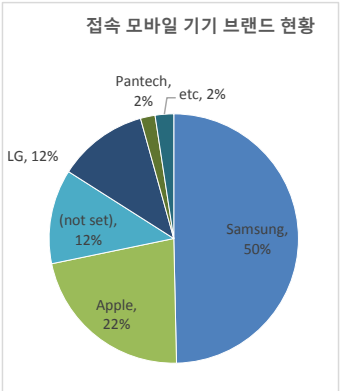

• 기준일: 16/10/02(일) ~ 16/10/08(토)  
• 작성: 서울시 정보공개정책과

※ 상기 수치는 구글 애널리틱스에서 추출한 데이터 임.

※ 상기 수치는 구글 애널리틱스에서 추출한 데이터 임.

※ 상기 수치는 구글 애널리틱스에서 추출한 데이터 임.

■ 방문자 현황

기간	구분	서울시로그시스템		구글 애널리틱스 - 방문자수							구글 애널리틱스 - 사용 행태				
		방문자수	페이지뷰	전체 방문자수	naver	(direct)	google	daum	seoul.go.kr	기타	재방문율	순방문자수	페이지뷰	평균체류시간	
10월 2일 ~ 10월 8일	항목	방문자수	페이지뷰	전체 방문자수	naver	(direct)	google	daum	seoul.go.kr	기타	재방문율	순방문자수	페이지뷰	평균체류시간	
	전체	73,496	2,163,228	59,070 (-9828)	19,727	13,336	12,226	5,584	3,873	4,324	41.1%	49,106	243,568 (-37390)	0:02:22	
10월 2일 ~ 10월 8일	항목	방문자수	페이지뷰	전체 방문자수	naver	(direct)	google	daum	seoul.go.kr	기타	재방문율	순방문자수	페이지뷰	평균체류시간	
	일평균	10,499	309,033	8,439 (-1404)	2,818	1,905	1,747	798	553	618	41.3%	56,708	40,137 (-5342)	0:02:14	

※ 정보소통광장은 서울시 자체 통합 웹로그 시스템(와이즈로그)과 구글 애널리틱스 등 두가지 측정 도구를 활용하고 있음.

■ 사용자 접속 환경

※ 상기 수치는 구글 애널리틱스에서 추출한 데이터 임.

■ 주요 키워드 현황

유입 키워드(구글 분석 기준)		유입수	유입 키워드(네이버 분석 기준)	유입수
1	서울시 정보소통광장	678	서울시정보소통광장	697
2	서울정보소통광장	379	f4비자	421
3	f4비자	369	서울정보소통광장	404
4	정보소통광장	177	환경미화원채용	189
5	환경미화원 채용	160	정보소통광장	153
6	서울시 정보공개	132	오금보금자리주택	151
7	오금 보금자리주택	131	서울시정보공개	146
8	자동차 명의이전 방법	119	ktx할인	142
9	ktx 할인	116	자동차명의이전방법	128
10	잠실야구장 예매	108	잠실야구장예매	127