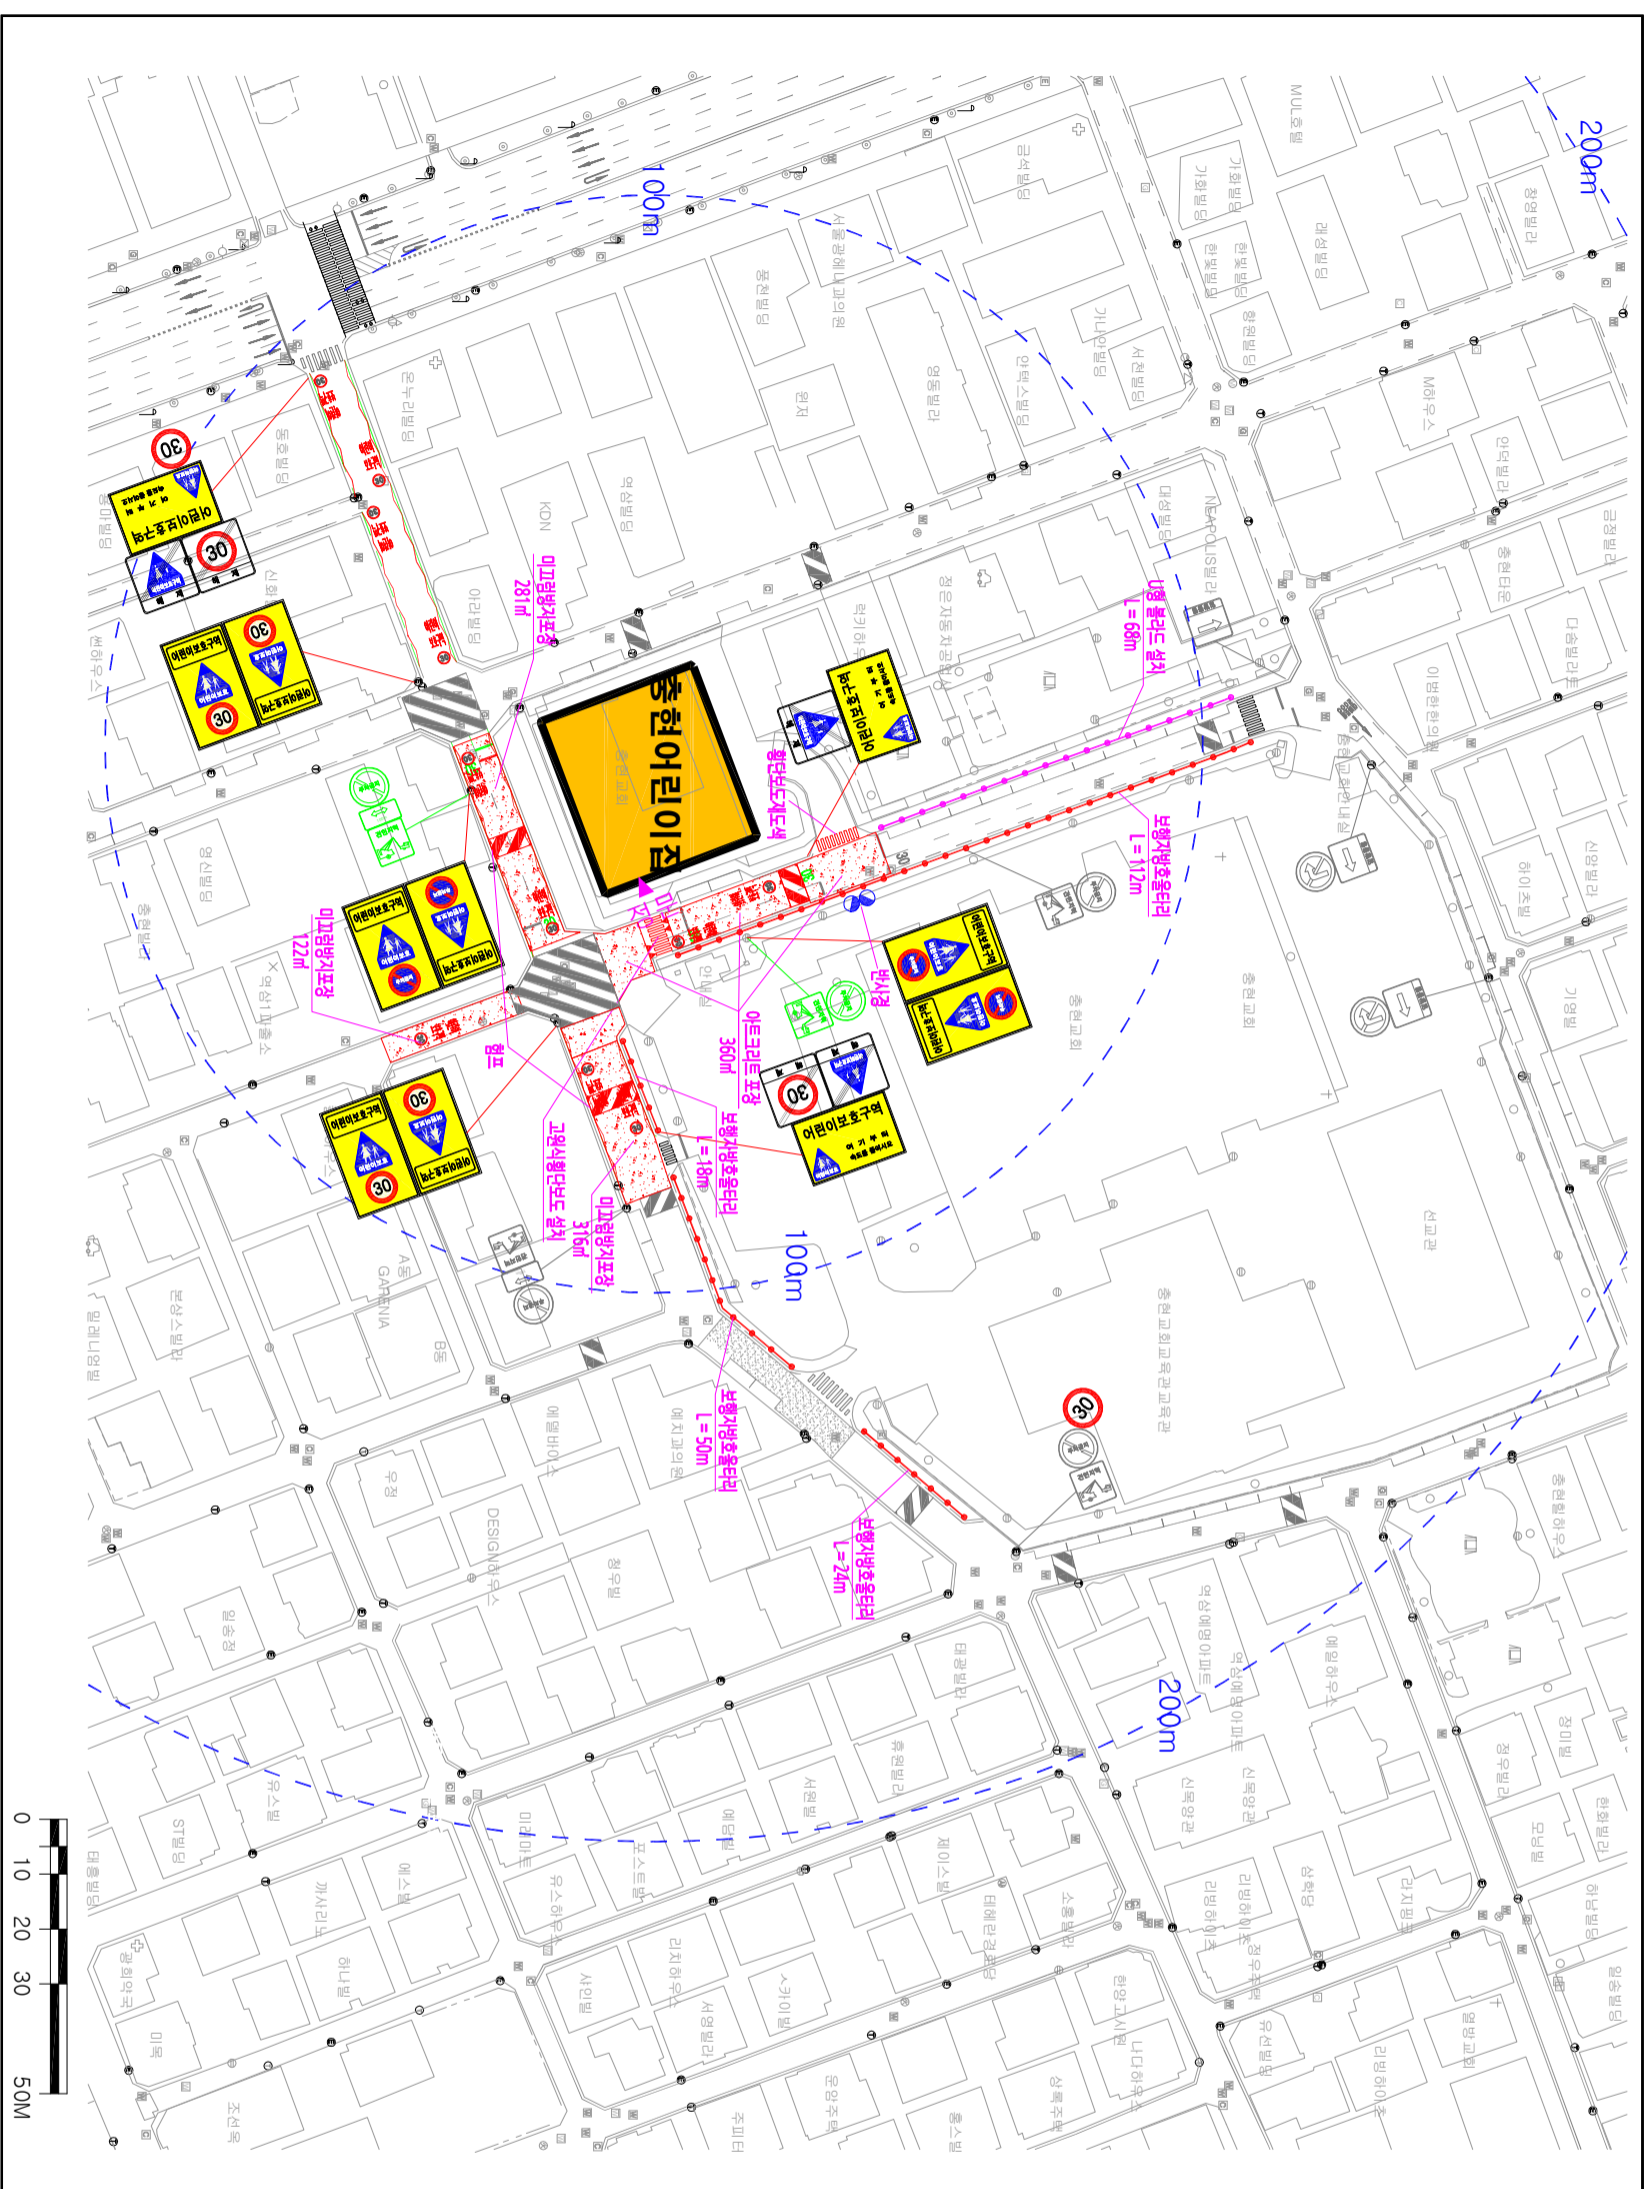

어린이 보호구역 현황 및 개선안도

S=None

충현어린이집(서울시 강남구 테헤란로27길 40)

구분	항목	단위	수량		
			현황	개선	제거
구분	현황 - 검정색	개소			
	신설 - 빨강색	개소		신설	
	교체 - 하늘색	개소		교체	
	제거 - 초록색	개소			제거
소계	개	12	18	5	

번호	구분	항목	단위	수량	
<324.402.415>	신설	경보등	개소	2	
		신호등	개소	2	
		소계	개	4	
		소계	개	13	
<324.224>	교체	어린이보호구역	개	2	
		경보등	개소	2	
		신호등	개소	2	
		소계	개	4	
<324.226>		제거	어린이보호구역	개	3
			경보등	개소	3
			신호등	개소	2
<324.219>		신설	어린이보호구역	개	3
			경보등	개소	2
<224.427>		교체	어린이보호구역	개	4
	경보등		개소	4	
<518>	교체	어린이보호구역	개	1	
		경보등	개소	4	
<536>	교체	어린이보호구역	개	1	
		경보등	개소	4	
소계	개	60			
소계	개	7			
소계	개	3			
소계	개	1			
소계	개	51			
소계	개	2			

도면명 : 어린이 보호구역 현황 및 개선안도

시행청 : 강남구

공사명 : 2016년 강남구 보호구역 개선사업 기본 및 실시설계 용역

주식회사 건영이앤씨

작성

검토

확인

연락처