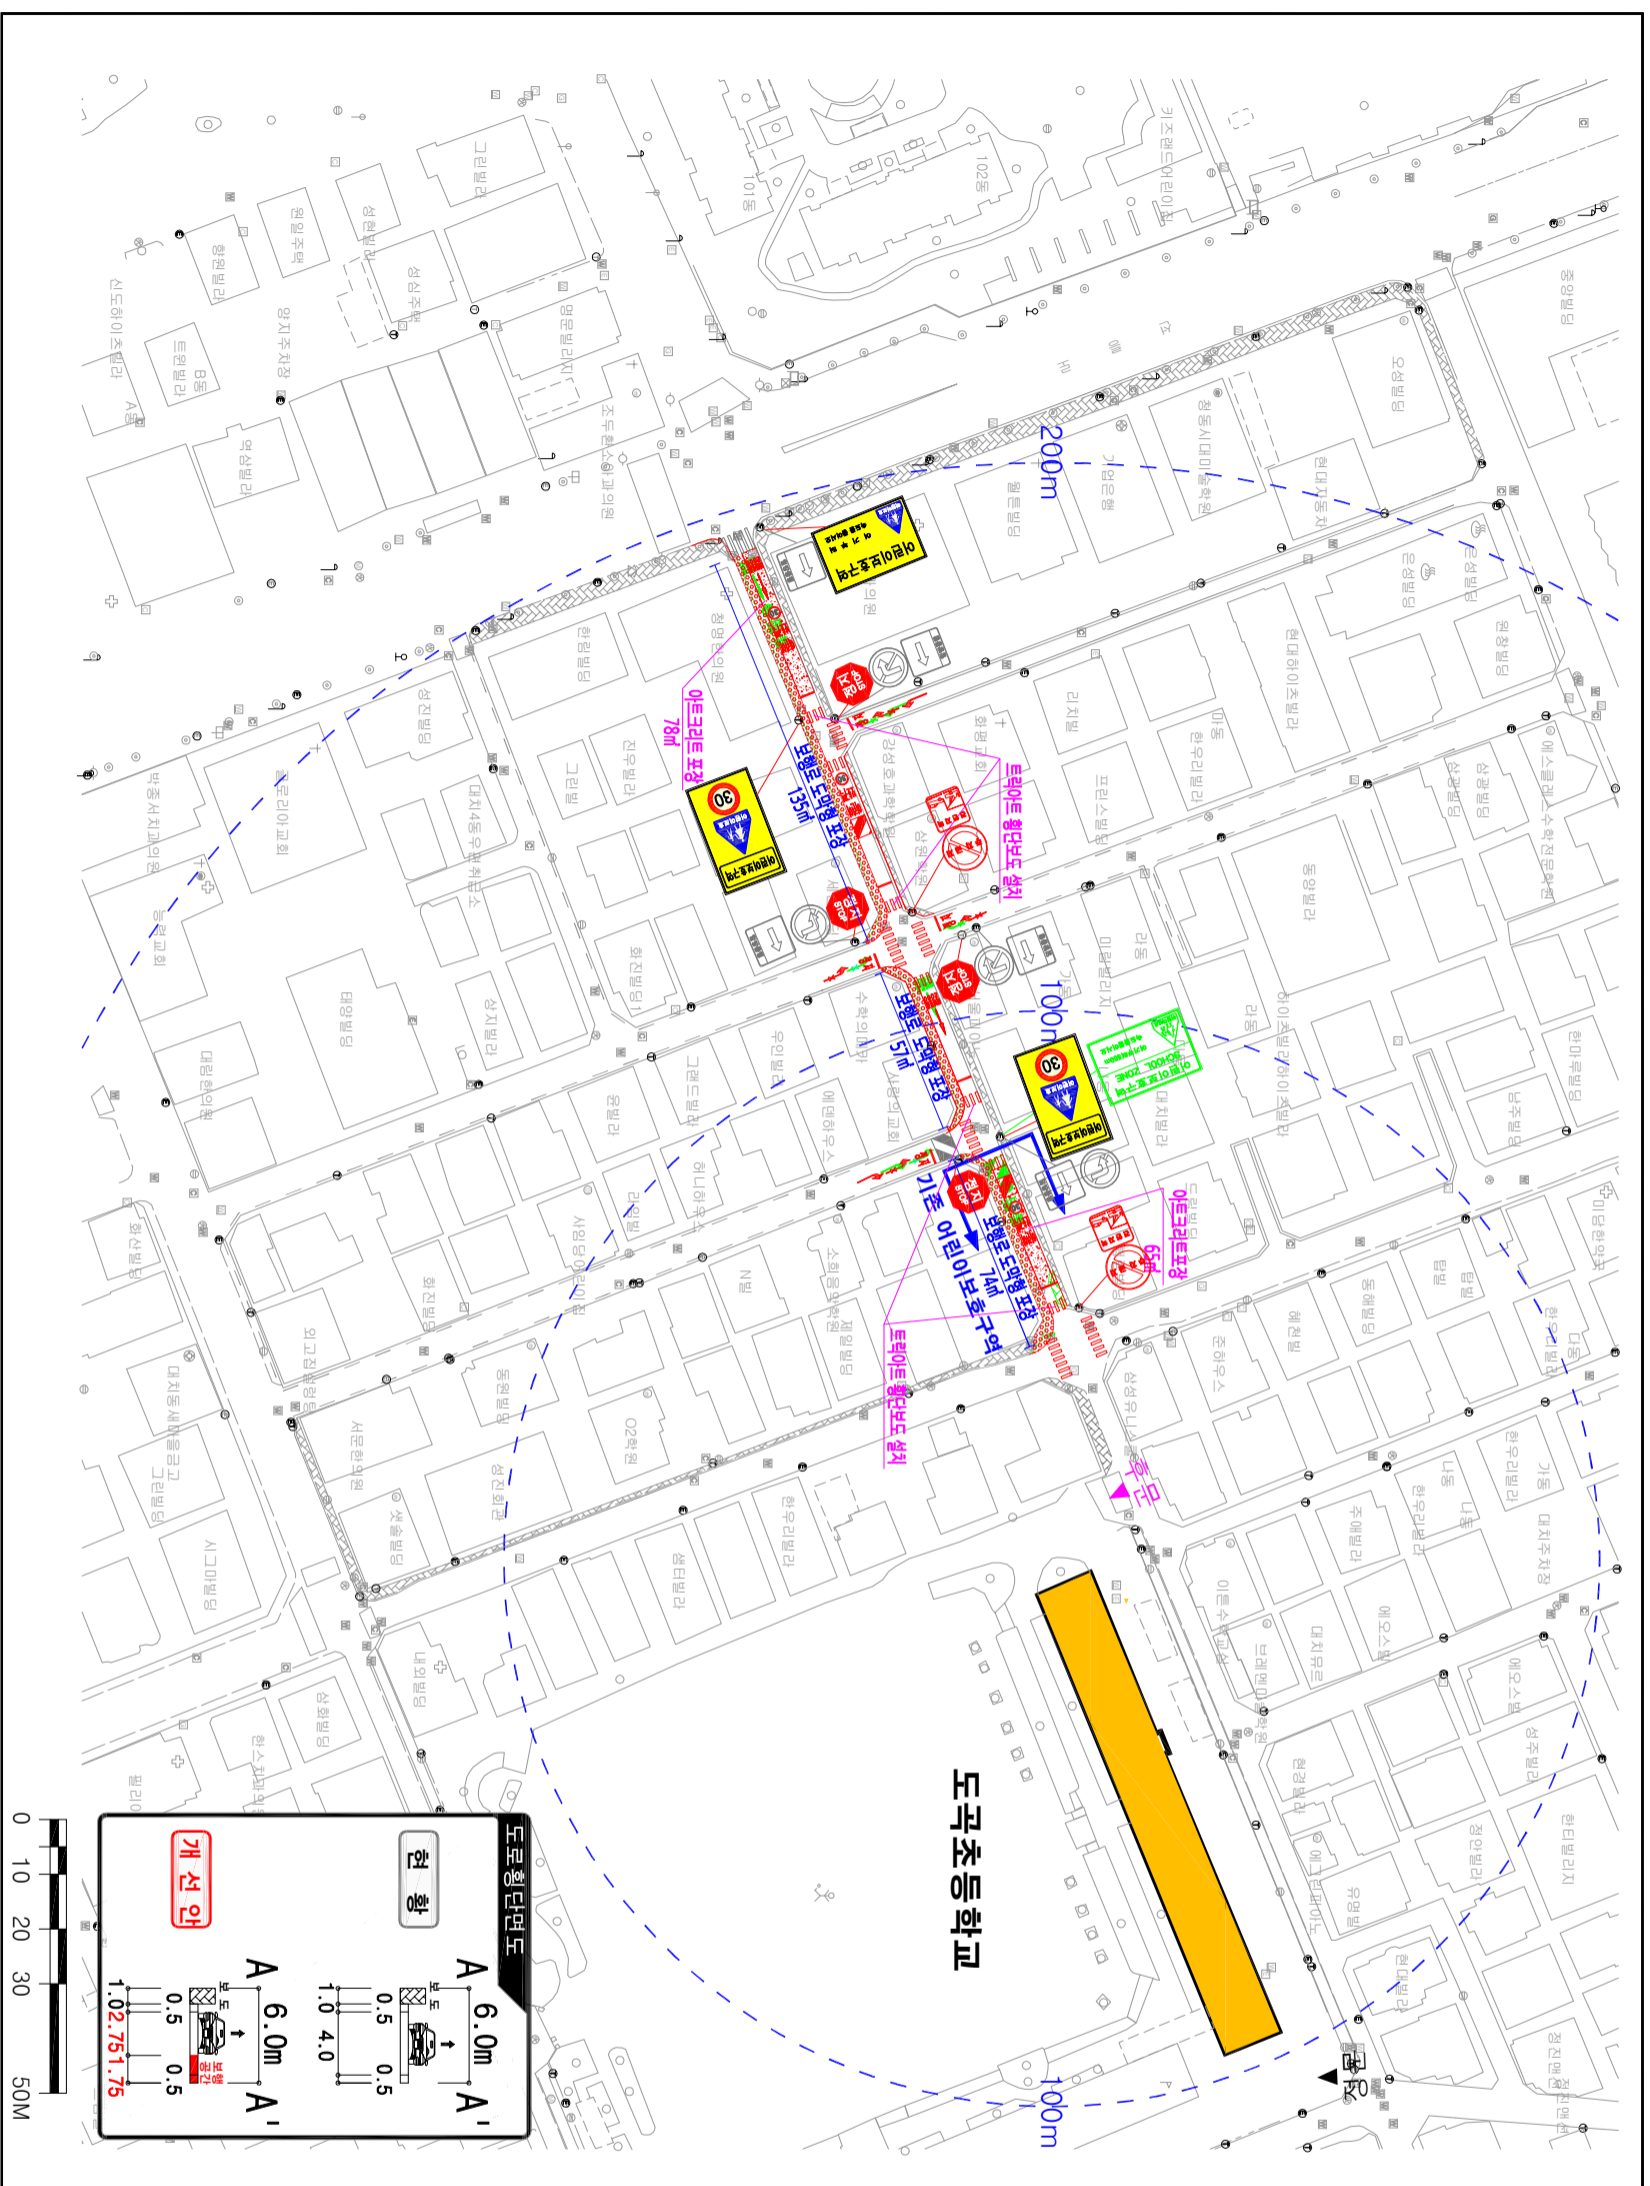

# 어린이 보호구역 현황 및 개선안도

S=None

서울 도곡초등학교(강남구 선릉로64길 33)

구분	현황	검토	확인	연락처	축적	수량	
						현황	개선
구분	현황 - 검정색						
	신설 - 빨간색					신설	교체
	교체 - 하늘색						제거
제거 - 초록색							
계		9	11				1

구분	현황	검토	확인	연락처	축적	수량	
						현황	개선
구분	경보등 개소						
	신호등 개소						
	소계	2	2				
	213	개	2				
	214	개	2				
	218	개					
	219	개					
	224	개					
	227	개					
	322	개					
324	개						
326	개	3					
327	개	2					
403	개						
418	개						
427	개						
428	개						
429	개						
계		12	18				12
518		개	2				2
519		개	3				
520		개					
521		개	4				
523		개					
532		개					
536-536-3		개	2				2
510-514		개	4				4
537-543		개	4				4
소계		2	14				1
과속방지턱		1	2				
이미지합판							
번호출터리							
번호판도							
계		1	13				

시행청 : 강남구

공사업명 : 2016년 강남구 보호구역 개선사업 기본 및 실시설계 용역

작성	검토	확인	연락처	축적
조해미	이정민	윤진우		None

어린이 보호구역 현황 및 개선안도

도면번호 001