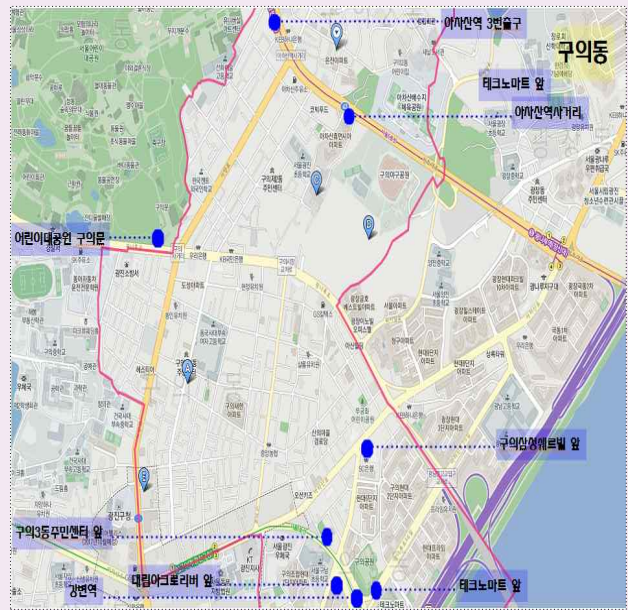

공공자전거 운영 현황

광진구 공공자전거 대여소 운영 현황

공공자전거 동별 운영 현황

■ 현황표 (2015~2016)

대여소 번호	설치연도	위 치	주 소	보관대수
계		29개소		347
500	2015	어린이대공원역 3번출구 앞	광나루로 404	10
501	2015	광진구의회 앞	능동로 76	15
502	2015	독섬유원지역 1번출구 앞	자양동 854-1	15
503	2015	더샵스타시티 C동 앞	아차산로 262	15
504	2015	신자초교입구 교차로	자양번영로 38	5
505	2015	자양사거리 광진아크로텔 앞	아차산로 355	10
515	2015	광양중학교 앞	자양로3길 7	10
516	2015	광진메디칼 앞	광나루로 355	10
2	2016	군자교교차로	천호대로 500	10
4	2016	군지역 7번출구 베스트샵 앞	능동로 295	10
16	2016	강변역 1, 4번 출구	강변역로 53	7
17	2016	구의공원(테크노마트 앞)	광나루로56길 85	20
19	2016	광남중학교	아차산로70길 17-16	20
25	2016	잠실대교북단교차로	독섬로 681	10
31	2016	자양나들목	자양강변길 297	20
34	2016	아차산역 3번출구	천호대로 670	10
551	2016	구의삼성쉐르빌 앞	구의강변로 106	10
552	2016	대림아크로리버 앞	구의강변로 64	10
553	2016	중곡 성원APT 앞	동일로 459	10
554	2016	아차산역 사거리	천호대로 700	10
555	2016	구의3동주민센터	강변역로 17	10
571	2016	어린이대공원역 6번출구	군자로 114	10
572	2016	국립정신건강센터 앞	능동로 398	20
573	2016	구의문 주차장 앞	능동로 216	10
574	2016	아차산역 4번출구	능동로 216	20
575	2016	중앙농협 중곡지점	용마산로 120	10
576	2016	광나루역 3번출구	아차산로 552	10
577	2016	광진청소년수련관	구천면로 14	10
578	2016	광진광장 교통섬	광나루로 389	10