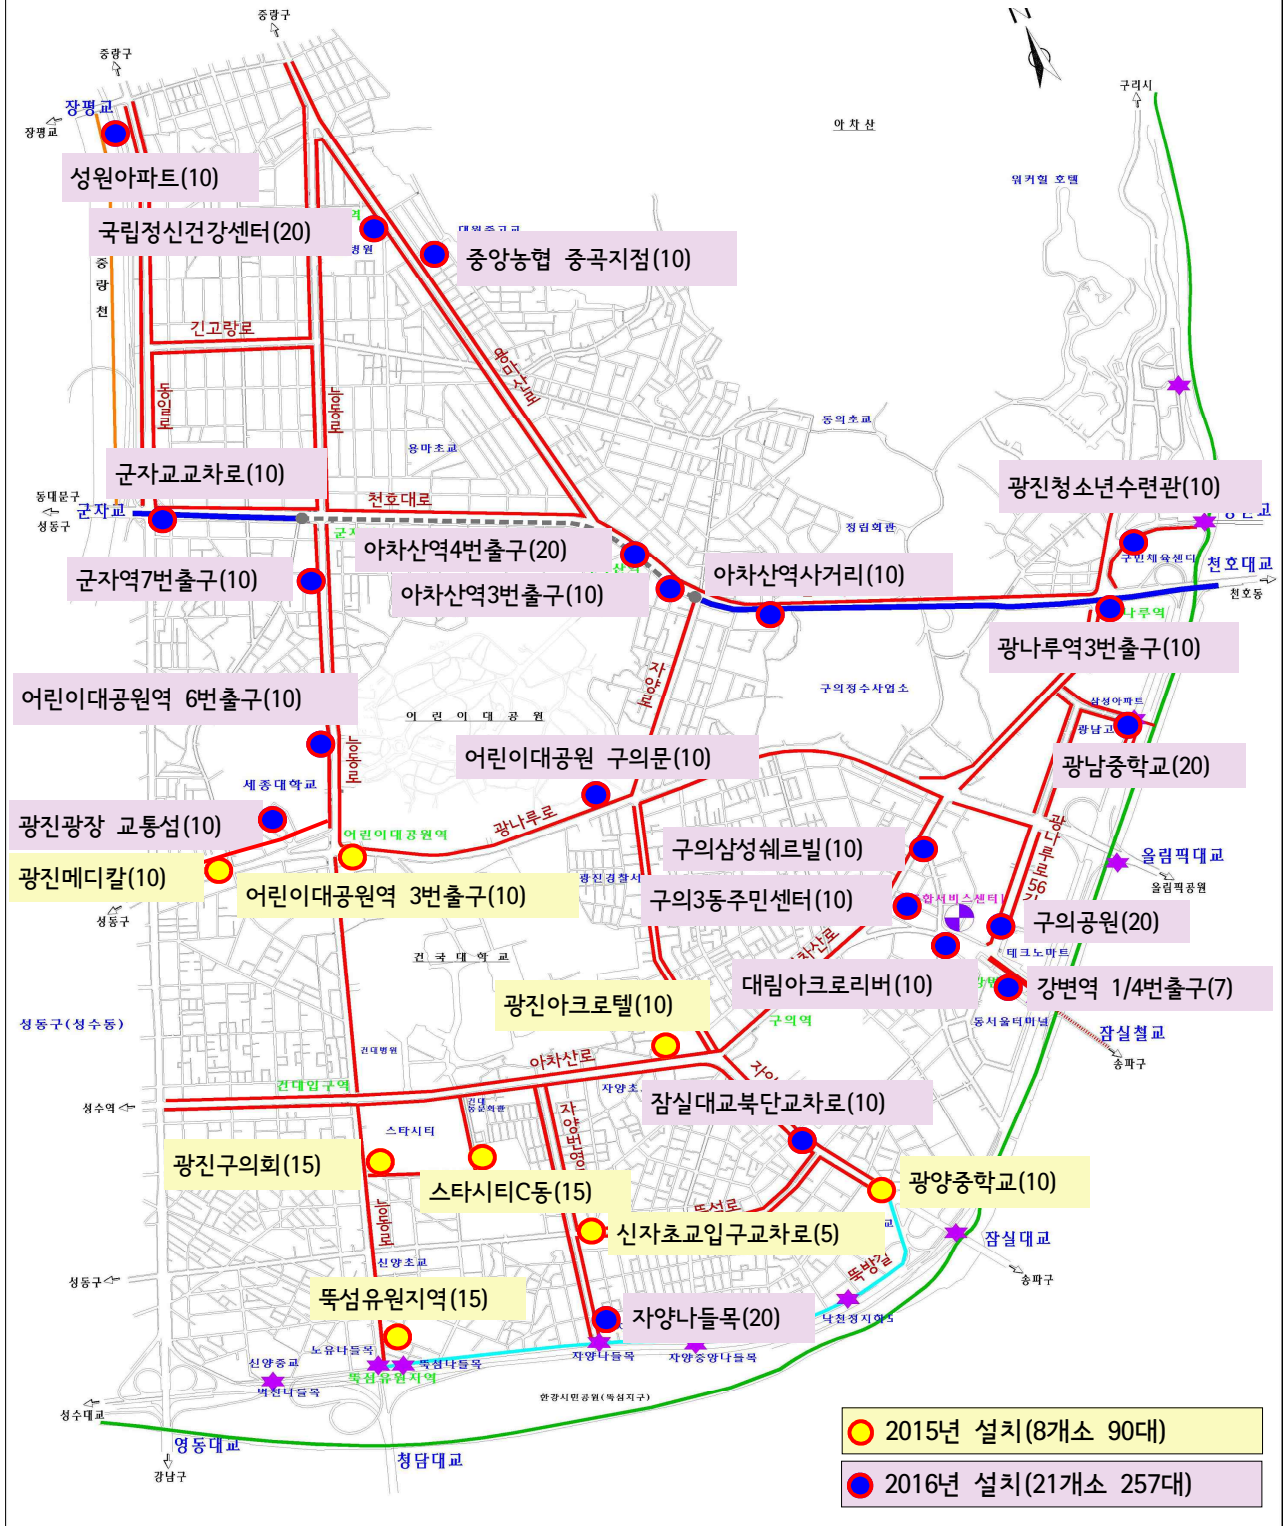

공공자전거 운영 현황

광진구 공공자전거 대여소 운영 현황

공공자전거 동별 운영 현황

■ 현황표 (2015~2016)

대여소 번호	설치연도	위 치	주 소	보관대수
계		29개소		347
500	2015	어린이대공원역 3번출구 앞	광나루로 404	10
501	2015	광진구의회 앞	능동로 76	15
502	2015	독섬유원지역 1번출구 앞	자양동 854-1	15
503	2015	더샵스타시티 C동 앞	아차산로 262	15
504	2015	신자초교입구 교차로	자양번영로 38	5
505	2015	자양사거리 광진아크로텔 앞	아차산로 355	10
515	2015	광양중학교 앞	자양로3길 7	10
516	2015	광진메디칼 앞	광나루로 355	10
2	2016	군자교교차로	천호대로 500	10
4	2016	군지역 7번출구 베스트샵 앞	능동로 295	10
16	2016	강변역 1, 4번 출구	강변역로 53	7
17	2016	구의공원(테크노마트 앞)	광나루로56길 85	20
19	2016	광남중학교	아차산로70길 17-16	20
25	2016	잠실대교북단교차로	독섬로 681	10
31	2016	자양나들목	자양강변길 297	20
34	2016	아차산역 3번출구	천호대로 670	10
551	2016	구의삼성쉐르빌 앞	구의강변로 106	10
552	2016	대림아크로리버 앞	구의강변로 64	10
553	2016	중곡 성원APT 앞	동일로 459	10
554	2016	아차산역 사거리	천호대로 700	10
555	2016	구의3동주민센터	강변역로 17	10
571	2016	어린이대공원역 6번출구	군자로 114	10
572	2016	국립정신건강센터 앞	능동로 398	20
573	2016	구의문 주차장 앞	능동로 216	10
574	2016	아차산역 4번출구	능동로 216	20
575	2016	중앙농협 중곡지점	용마산로 120	10
576	2016	광나루역 3번출구	아차산로 552	10
577	2016	광진청소년수련관	구천면로 14	10
578	2016	광진광장 교통섬	광나루로 389	10