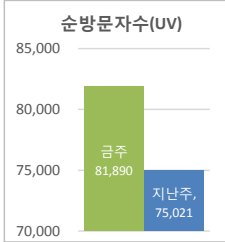

• 기준일: 16/08/07(일) ~ 16/08/13(토)
• 작성: 서울시 정보공개정책과

※ 상기 수치는 구글 애널리틱스에서 추출한 데이터 임.

※ 상기 수치는 구글 애널리틱스에서 추출한 데이터 임.

※ 상기 수치는 구글 애널리틱스에서 추출한 데이터 임.

■ 방문자 현황

기간	구분	서울시로그시스템		구글 애널리틱스 - 방문자수							구글 애널리틱스 - 사용 행태				
		방문자수	페이지뷰	전체 방문자수	naver	(direct)	google	daum	seoul.go.kr	기타	재방문율	순방문자수	페이지뷰	평균체류시간	
8월 7일 ~ 8월 13일	항목	방문자수	페이지뷰	전체 방문자수	naver	(direct)	google	daum	seoul.go.kr	기타	재방문율	순방문자수	페이지뷰	평균체류시간	
	전체	125,378	2,933,722	95,625 (+6714)	49,931	16,250	12,307	5,727	4,949	6,461	34.2%	81,890	333,592 (+4729)	0:01:50	
8월 7일 ~ 8월 6일	항목	방문자수	페이지뷰	전체 방문자수	naver	(direct)	google	daum	seoul.go.kr	기타	재방문율	순방문자수	페이지뷰	평균체류시간	
	전체	111,734	2,500,371	88,911	45,688	15,334	12,458	5,553	5,140	5,138	36.1%	75,021	328,863	0:02:00	
8월 7일 ~ 8월 6일	항목	방문자수	페이지뷰	전체 방문자수	naver	(direct)	google	daum	seoul.go.kr	기타	재방문율	순방문자수	페이지뷰	평균체류시간	
	일평균	17,911	419,103	13,661 (+959)	7,133	2,321	1,758	818	707	923	34.2%	81,890	47,656 (+676)	0:01:50	
8월 7일 ~ 8월 6일	항목	방문자수	페이지뷰	전체 방문자수	naver	(direct)	google	daum	seoul.go.kr	기타	재방문율	순방문자수	페이지뷰	평균체류시간	
	일평균	15,962	357,196	12,702	6,527	2,191	1,780	793	734	734	36.1%	75,021	46,980	0:02:00	