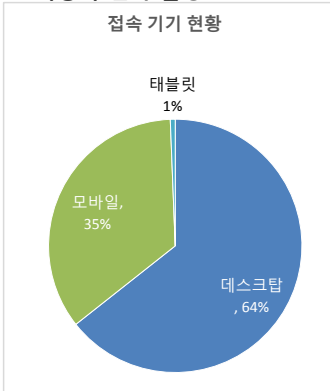

■ 사용자 접속 환경

※ 상기 수치는 구글 애널리틱스에서 추출한 데이터 임.