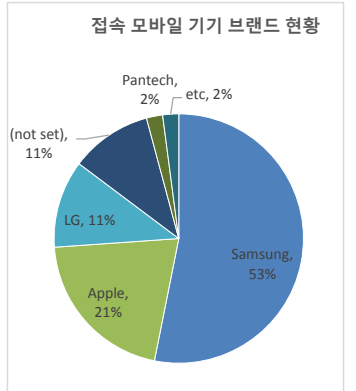

■ 사용자 접속 환경

※ 상기 수치는 구글 애널리틱스에서 추출한 데이터 임.