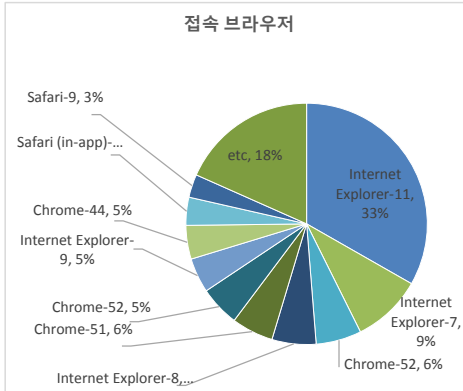

■ 사용자 접속 환경

※ 상기 수치는 구글 애널리틱스에서 추출한 데이터 임.