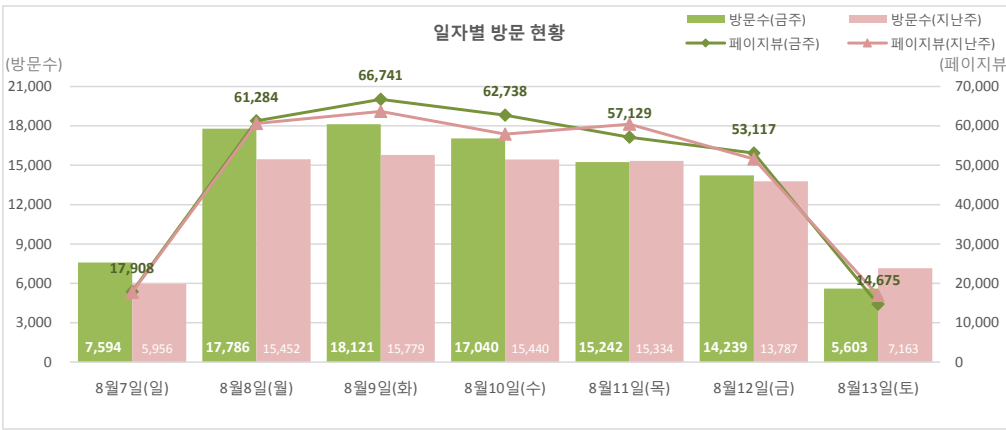

• 기준일: 16/08/07(일) ~ 16/08/13(토)
• 작성: 서울시 정보공개정책과

※ 상기 수치는 구글 애널리틱스에서 추출한 데이터 임.

※ 상기 수치는 구글 애널리틱스에서 추출한 데이터 임.

※ 상기 수치는 구글 애널리틱스에서 추출한 데이터 임.

■ 방문자 현황

기간	구분	서울시로그시스템		구글 애널리틱스 - 방문자수							구글 애널리틱스 - 사용 행태				
		방문자수	페이지뷰	전체 방문자수	naver	(direct)	google	daum	seoul.go.kr	기타	재방문율	순방문자수	페이지뷰	평균체류시간	
8월 7일 ~ 8월 13일	항목	방문자수	페이지뷰	전체 방문자수	naver	(direct)	google	daum	seoul.go.kr	기타	재방문율	순방문자수	페이지뷰	평균체류시간	
	전체	125,378	2,933,722	95,625 (+6714)	49,931	16,250	12,307	5,727	4,949	6,461	34.2%	81,890	333,592 (+4729)	0:01:50	
8월 7일 ~ 8월 6일	항목	방문자수	페이지뷰	전체 방문자수	naver	(direct)	google	daum	seoul.go.kr	기타	재방문율	순방문자수	페이지뷰	평균체류시간	
	전체	111,734	2,500,371	88,911	45,688	15,334	12,458	5,553	5,140	5,138	36.1%	75,021	328,863	0:02:00	
8월 7일 ~ 8월 6일	항목	방문자수	페이지뷰	전체 방문자수	naver	(direct)	google	daum	seoul.go.kr	기타	재방문율	순방문자수	페이지뷰	평균체류시간	
	일평균	17,911	419,103	13,661 (+959)	7,133	2,321	1,758	818	707	923	34.2%	81,890	47,656 (+676)	0:01:50	
8월 7일 ~ 8월 6일	항목	방문자수	페이지뷰	전체 방문자수	naver	(direct)	google	daum	seoul.go.kr	기타	재방문율	순방문자수	페이지뷰	평균체류시간	
	일평균	15,962	357,196	12,702	6,527	2,191	1,780	793	734	734	36.1%	75,021	46,980	0:02:00	

※ 정보소통광장은 서울시 자체 통합 웹로그 시스템(와이즈로그)과 구글 애널리틱스 등 두가지 측정 도구를 활용하고 있음.

■ 사용자 접속 환경

※ 상기 수치는 구글 애널리틱스에서 추출한 데이터 임.

■ 주요 키워드 현황

유입 키워드(구글 분석 기준)		유입수	유입 키워드(네이버 분석 기준)	유입수	내부 검색 키워드(구글 분석 기준)		검색수
1	f4비자	860	f4비자	968	1	대폐차 계획에 따른 후속조치 요청	234
2	서울시 정보소통광장	581	서울정보소통광장	764	2	계획	90
3	서울정보소통광장	545	서울시정보소통광장	594	3	주요업무계획	59
4	등기부등본 발급	248	등기부등본발급	295	4	저영향개발	56
5	구공판	221	버스첫차시간	246	5	대폐차	55
6	버스 첫차시간	221	구공판	238	6	건축허가	50
7	개인택시 자격	211	개인택시자격	221	7	마곡	47
8	서울시 정보공개	194	미소금융대출	211	8	업무보고	46
9	미소금융대출	190	양도소득세필요경비	190	9	주요업무	46
10	정보소통광장	185	서울랜드수영장	189	10	최인성	46