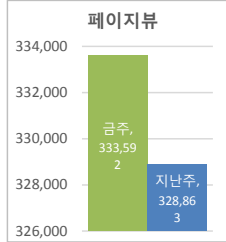

• 기준일: 16/08/07(일) ~ 16/08/13(토)
• 작성: 서울시 정보공개정책과

※ 상기 수치는 구글 애널리틱스에서 추출한 데이터 임.

※ 상기 수치는 구글 애널리틱스에서 추출한 데이터 임.

※ 상기 수치는 구글 애널리틱스에서 추출한 데이터 임.

■ 방문자 현황

기간	구분	서울시로그시스템		구글 애널리틱스 - 방문자수							구글 애널리틱스 - 사용 행태				
		방문자수	페이지뷰	전체 방문자수	naver	(direct)	google	daum	seoul.go.kr	기타	재방문율	순방문자수	페이지뷰	평균체류시간	
8월 7일 ~ 8월 13일	항목	방문자수	페이지뷰	전체 방문자수	naver	(direct)	google	daum	seoul.go.kr	기타	재방문율	순방문자수	페이지뷰	평균체류시간	
	전체	125,378	2,933,722	95,625 (+6714)	49,931	16,250	12,307	5,727	4,949	6,461	34.2%	81,890	333,592 (+4729)	0:01:50	
8월 7일 ~ 8월 6일	항목	방문자수	페이지뷰	전체 방문자수	naver	(direct)	google	daum	seoul.go.kr	기타	재방문율	순방문자수	페이지뷰	평균체류시간	
	전체	111,734	2,500,371	88,911	45,688	15,334	12,458	5,553	5,140	5,138	36.1%	75,021	328,863	0:02:00	
8월 7일 ~ 8월 6일	항목	방문자수	페이지뷰	전체 방문자수	naver	(direct)	google	daum	seoul.go.kr	기타	재방문율	순방문자수	페이지뷰	평균체류시간	
	일평균	17,911	419,103	13,661 (+959)	7,133	2,321	1,758	818	707	923	34.2%	81,890	47,656 (+676)	0:01:50	
8월 7일 ~ 8월 6일	항목	방문자수	페이지뷰	전체 방문자수	naver	(direct)	google	daum	seoul.go.kr	기타	재방문율	순방문자수	페이지뷰	평균체류시간	
	일평균	15,962	357,196	12,702	6,527	2,191	1,780	793	734	734	36.1%	75,021	46,980	0:02:00	

※ 정보소통광장은 서울시 자체 통합 웹로그 시스템(와이즈로그)과 구글 애널리틱스 등 두가지 측정 도구를 활용하고 있음.

■ 사용자 접속 환경

※ 상기 수치는 구글 애널리틱스에서 추출한 데이터 임.

■ 주요 키워드 현황

유입 키워드(구글 분석 기준)		유입수	유입 키워드(네이버 분석 기준)	유입수	내부 검색 키워드(구글 분석 기준)		검색수
1	f4비자	860	f4비자	968	1	대폐차 계획에 따른 후속조치 요청	234
2	서울시 정보소통광장	581	서울정보소통광장	764	2	계획	90
3	서울정보소통광장	545	서울시정보소통광장	594	3	주요업무계획	59
4	등기부등본 발급	248	등기부등본발급	295	4	저영향개발	56
5	구공판	221	버스첫차시간	246	5	대폐차	55
6	버스 첫차시간	221	구공판	238	6	건축허가	50
7	개인택시 자격	211	개인택시자격	221	7	마곡	47
8	서울시 정보공개	194	미소금융대출	211	8	업무보고	46
9	미소금융대출	190	양도소득세필요경비	190	9	주요업무	46
10	정보소통광장	185	서울랜드수영장	189	10	최인성	46