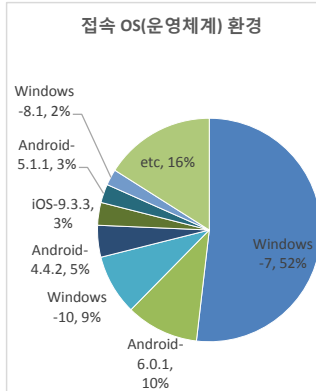

■ 사용자 접속 환경

※ 상기 수치는 구글 애널리틱스에서 추출한 데이터 임.