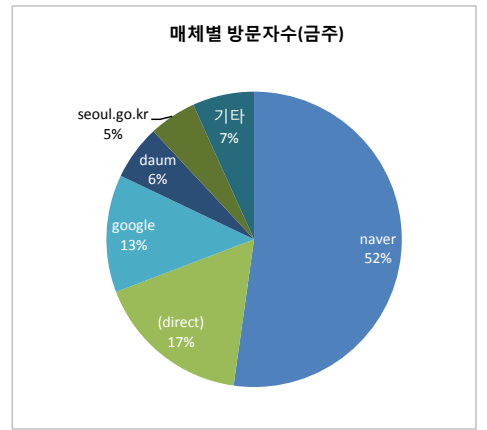

• 기준일: 16/08/07(일) ~ 16/08/13(토)
• 작성: 서울시 정보공개정책과

※ 상기 수치는 구글 애널리틱스에서 추출한 데이터 임.

※ 상기 수치는 구글 애널리틱스에서 추출한 데이터 임.

※ 상기 수치는 구글 애널리틱스에서 추출한 데이터 임.

■ 방문자 현황

기간	구분	서울시로그시스템		구글 애널리틱스 - 방문자수							구글 애널리틱스 - 사용 행태				
		방문자수	페이지뷰	전체 방문자수	naver	(direct)	google	daum	seoul.go.kr	기타	재방문율	순방문자수	페이지뷰	평균체류시간	
8월 7일 ~ 8월 13일	항목	방문자수	페이지뷰	전체 방문자수	naver	(direct)	google	daum	seoul.go.kr	기타	재방문율	순방문자수	페이지뷰	평균체류시간	
	전체	125,378	2,933,722	95,625 (+6714)	49,931	16,250	12,307	5,727	4,949	6,461	34.2%	81,890	333,592 (+4729)	0:01:50	
8월 7일 ~ 8월 6일	항목	방문자수	페이지뷰	전체 방문자수	naver	(direct)	google	daum	seoul.go.kr	기타	재방문율	순방문자수	페이지뷰	평균체류시간	
	전체	111,734	2,500,371	88,911	45,688	15,334	12,458	5,553	5,140	5,138	36.1%	75,021	328,863	0:02:00	
8월 7일 ~ 8월 6일	항목	방문자수	페이지뷰	전체 방문자수	naver	(direct)	google	daum	seoul.go.kr	기타	재방문율	순방문자수	페이지뷰	평균체류시간	
	일평균	17,911	419,103	13,661 (+959)	7,133	2,321	1,758	818	707	923	34.2%	81,890	47,656 (+676)	0:01:50	
8월 7일 ~ 8월 6일	항목	방문자수	페이지뷰	전체 방문자수	naver	(direct)	google	daum	seoul.go.kr	기타	재방문율	순방문자수	페이지뷰	평균체류시간	
	일평균	15,962	357,196	12,702	6,527	2,191	1,780	793	734	734	36.1%	75,021	46,980	0:02:00	