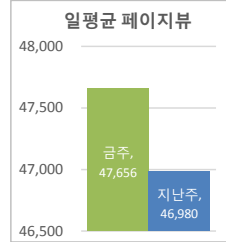

• 기준일: 16/08/07(일) ~ 16/08/13(토)
• 작성: 서울시 정보공개정책과

※ 상기 수치는 구글 애널리틱스에서 추출한 데이터 임.

※ 상기 수치는 구글 애널리틱스에서 추출한 데이터 임.

※ 상기 수치는 구글 애널리틱스에서 추출한 데이터 임.

■ 방문자 현황

기간	구분	서울시로그시스템		구글 애널리틱스 - 방문자수							구글 애널리틱스 - 사용 행태				
		방문자수	페이지뷰	전체 방문자수	naver	(direct)	google	daum	seoul.go.kr	기타	재방문율	순방문자수	페이지뷰	평균체류시간	
8월 7일 ~ 8월 13일	항목	방문자수	페이지뷰	전체 방문자수	naver	(direct)	google	daum	seoul.go.kr	기타	재방문율	순방문자수	페이지뷰	평균체류시간	
	전체	125,378	2,933,722	95,625 (+6714)	49,931	16,250	12,307	5,727	4,949	6,461	34.2%	81,890	333,592 (+4729)	0:01:50	
8월 7일 ~ 8월 6일	항목	방문자수	페이지뷰	전체 방문자수	naver	(direct)	google	daum	seoul.go.kr	기타	재방문율	순방문자수	페이지뷰	평균체류시간	
	전체	111,734	2,500,371	88,911	45,688	15,334	12,458	5,553	5,140	5,138	36.1%	75,021	328,863	0:02:00	
8월 7일 ~ 8월 6일	항목	방문자수	페이지뷰	전체 방문자수	naver	(direct)	google	daum	seoul.go.kr	기타	재방문율	순방문자수	페이지뷰	평균체류시간	
	일평균	17,911	419,103	13,661 (+959)	7,133	2,321	1,758	818	707	923	34.2%	81,890	47,656 (+676)	0:01:50	
8월 7일 ~ 8월 6일	항목	방문자수	페이지뷰	전체 방문자수	naver	(direct)	google	daum	seoul.go.kr	기타	재방문율	순방문자수	페이지뷰	평균체류시간	
	일평균	15,962	357,196	12,702	6,527	2,191	1,780	793	734	734	36.1%	75,021	46,980	0:02:00	

※ 정보소통광장은 서울시 자체 통합 웹로그 시스템(와이즈로그)과 구글 애널리틱스 등 두가지 측정 도구를 활용하고 있음.

■ 사용자 접속 환경

※ 상기 수치는 구글 애널리틱스에서 추출한 데이터 임.

■ 주요 키워드 현황

유입 키워드(구글 분석 기준)		유입수	유입 키워드(네이버 분석 기준)	유입수	내부 검색 키워드(구글 분석 기준)		검색수
1	f4비자	860	f4비자	968	1	대폐차 계획에 따른 후속조치 요청	234
2	서울시 정보소통광장	581	서울정보소통광장	764	2	계획	90
3	서울정보소통광장	545	서울시정보소통광장	594	3	주요업무계획	59
4	등기부등본 발급	248	등기부등본발급	295	4	저영향개발	56
5	구공판	221	버스첫차시간	246	5	대폐차	55
6	버스 첫차시간	221	구공판	238	6	건축허가	50
7	개인택시 자격	211	개인택시자격	221	7	마곡	47
8	서울시 정보공개	194	미소금융대출	211	8	업무보고	46
9	미소금융대출	190	양도소득세필요경비	190	9	주요업무	46
10	정보소통광장	185	서울랜드수영장	189	10	최인성	46