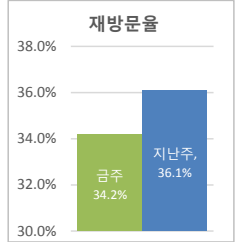

• 기준일: 16/08/07(일) ~ 16/08/13(토)
• 작성: 서울시 정보공개정책과

※ 상기 수치는 구글 애널리틱스에서 추출한 데이터 임.

※ 상기 수치는 구글 애널리틱스에서 추출한 데이터 임.

※ 상기 수치는 구글 애널리틱스에서 추출한 데이터 임.

■ 방문자 현황

기간	구분	서울시로그시스템		구글 애널리틱스 - 방문자수							구글 애널리틱스 - 사용 행태				
		방문자수	페이지뷰	전체 방문자수	naver	(direct)	google	daum	seoul.go.kr	기타	재방문율	순방문자수	페이지뷰	평균체류시간	
8월 7일 ~ 8월 13일	항목	방문자수	페이지뷰	전체 방문자수	naver	(direct)	google	daum	seoul.go.kr	기타	재방문율	순방문자수	페이지뷰	평균체류시간	
	전체	125,378	2,933,722	95,625 (+6714)	49,931	16,250	12,307	5,727	4,949	6,461	34.2%	81,890	333,592 (+4729)	0:01:50	
8월 7일 ~ 8월 6일	항목	방문자수	페이지뷰	전체 방문자수	naver	(direct)	google	daum	seoul.go.kr	기타	재방문율	순방문자수	페이지뷰	평균체류시간	
	전체	111,734	2,500,371	88,911	45,688	15,334	12,458	5,553	5,140	5,138	36.1%	75,021	328,863	0:02:00	
8월 7일 ~ 8월 6일	항목	방문자수	페이지뷰	전체 방문자수	naver	(direct)	google	daum	seoul.go.kr	기타	재방문율	순방문자수	페이지뷰	평균체류시간	
	일평균	17,911	419,103	13,661 (+959)	7,133	2,321	1,758	818	707	923	34.2%	81,890	47,656 (+676)	0:01:50	
8월 7일 ~ 8월 6일	항목	방문자수	페이지뷰	전체 방문자수	naver	(direct)	google	daum	seoul.go.kr	기타	재방문율	순방문자수	페이지뷰	평균체류시간	
	일평균	15,962	357,196	12,702	6,527	2,191	1,780	793	734	734	36.1%	75,021	46,980	0:02:00	