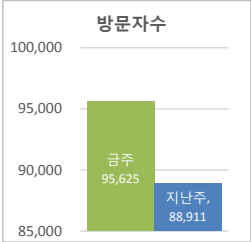

• 기준일: 16/08/07(일) ~ 16/08/13(토)
• 작성: 서울시 정보공개정책과

※ 상기 수치는 구글 애널리틱스에서 추출한 데이터 임.

※ 상기 수치는 구글 애널리틱스에서 추출한 데이터 임.

※ 상기 수치는 구글 애널리틱스에서 추출한 데이터 임.

■ 방문자 현황

기간	구분	서울시로그시스템		구글 애널리틱스 - 방문자수							구글 애널리틱스 - 사용 행태				
		방문자수	페이지뷰	전체 방문자수	naver	(direct)	google	daum	seoul.go.kr	기타	재방문율	순방문자수	페이지뷰	평균체류시간	
8월 7일 ~ 8월 13일	항목	방문자수	페이지뷰	전체 방문자수	naver	(direct)	google	daum	seoul.go.kr	기타	재방문율	순방문자수	페이지뷰	평균체류시간	
	전체	125,378	2,933,722	95,625 (+6714)	49,931	16,250	12,307	5,727	4,949	6,461	34.2%	81,890	333,592 (+4729)	0:01:50	
8월 7일 ~ 8월 6일	항목	방문자수	페이지뷰	전체 방문자수	naver	(direct)	google	daum	seoul.go.kr	기타	재방문율	순방문자수	페이지뷰	평균체류시간	
	전체	111,734	2,500,371	88,911	45,688	15,334	12,458	5,553	5,140	5,138	36.1%	75,021	328,863	0:02:00	
8월 7일 ~ 8월 6일	항목	방문자수	페이지뷰	전체 방문자수	naver	(direct)	google	daum	seoul.go.kr	기타	재방문율	순방문자수	페이지뷰	평균체류시간	
	일평균	17,911	419,103	13,661 (+959)	7,133	2,321	1,758	818	707	923	34.2%	81,890	47,656 (+676)	0:01:50	
8월 7일 ~ 8월 6일	항목	방문자수	페이지뷰	전체 방문자수	naver	(direct)	google	daum	seoul.go.kr	기타	재방문율	순방문자수	페이지뷰	평균체류시간	
	일평균	15,962	357,196	12,702	6,527	2,191	1,780	793	734	734	36.1%	75,021	46,980	0:02:00	

※ 정보소통광장은 서울시 자체 통합 웹로그 시스템(와이즈로그)과 구글 애널리틱스 등 두가지 측정 도구를 활용하고 있음.

■ 사용자 접속 환경

※ 상기 수치는 구글 애널리틱스에서 추출한 데이터 임.

■ 주요 키워드 현황

유입 키워드(구글 분석 기준)		유입수	유입 키워드(네이버 분석 기준)	유입수	내부 검색 키워드(구글 분석 기준)		검색수
1	f4비자	860	f4비자	968	1	대폐차 계획에 따른 후속조치 요청	234
2	서울시 정보소통광장	581	서울정보소통광장	764	2	계획	90
3	서울정보소통광장	545	서울시정보소통광장	594	3	주요업무계획	59
4	등기부등본 발급	248	등기부등본발급	295	4	저영향개발	56
5	구공판	221	버스첫차시간	246	5	대폐차	55
6	버스 첫차시간	221	구공판	238	6	건축허가	50
7	개인택시 자격	211	개인택시자격	221	7	마곡	47
8	서울시 정보공개	194	미소금융대출	211	8	업무보고	46
9	미소금융대출	190	양도소득세필요경비	190	9	주요업무	46
10	정보소통광장	185	서울랜드수영장	189	10	최인성	46