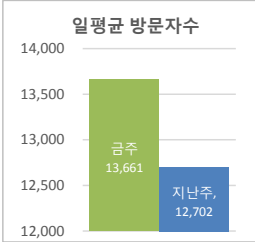

• 기준일: 16/08/07(일) ~ 16/08/13(토)
• 작성: 서울시 정보공개정책과

※ 상기 수치는 구글 애널리틱스에서 추출한 데이터 임.

※ 상기 수치는 구글 애널리틱스에서 추출한 데이터 임.

※ 상기 수치는 구글 애널리틱스에서 추출한 데이터 임.

■ 방문자 현황

기간	구분	서울시로그시스템		구글 애널리틱스 - 방문자수							구글 애널리틱스 - 사용 행태				
		방문자수	페이지뷰	전체 방문자수	naver	(direct)	google	daum	seoul.go.kr	기타	재방문율	순방문자수	페이지뷰	평균체류시간	
8월 7일 ~ 8월 13일	항목	방문자수	페이지뷰	전체 방문자수	naver	(direct)	google	daum	seoul.go.kr	기타	재방문율	순방문자수	페이지뷰	평균체류시간	
	전체	125,378	2,933,722	95,625 (+6714)	49,931	16,250	12,307	5,727	4,949	6,461	34.2%	81,890	333,592 (+4729)	0:01:50	
8월 7일 ~ 8월 6일	항목	방문자수	페이지뷰	전체 방문자수	naver	(direct)	google	daum	seoul.go.kr	기타	재방문율	순방문자수	페이지뷰	평균체류시간	
	전체	111,734	2,500,371	88,911	45,688	15,334	12,458	5,553	5,140	5,138	36.1%	75,021	328,863	0:02:00	
8월 7일 ~ 8월 6일	항목	방문자수	페이지뷰	전체 방문자수	naver	(direct)	google	daum	seoul.go.kr	기타	재방문율	순방문자수	페이지뷰	평균체류시간	
	일평균	17,911	419,103	13,661 (+959)	7,133	2,321	1,758	818	707	923	34.2%	81,890	47,656 (+676)	0:01:50	
8월 7일 ~ 8월 6일	항목	방문자수	페이지뷰	전체 방문자수	naver	(direct)	google	daum	seoul.go.kr	기타	재방문율	순방문자수	페이지뷰	평균체류시간	
	일평균	15,962	357,196	12,702	6,527	2,191	1,780	793	734	734	36.1%	75,021	46,980	0:02:00	

※ 정보소통광장은 서울시 자체 통합 웹로그 시스템(와이즈로그)과 구글 애널리틱스 등 두가지 측정 도구를 활용하고 있음.

■ 사용자 접속 환경

※ 상기 수치는 구글 애널리틱스에서 추출한 데이터 임.

■ 주요 키워드 현황

유입 키워드(구글 분석 기준)		유입수	유입 키워드(네이버 분석 기준)	유입수	내부 검색 키워드(구글 분석 기준)		검색수
1	f4비자	860	f4비자	968	1	대폐차 계획에 따른 후속조치 요청	234
2	서울시 정보소통광장	581	서울정보소통광장	764	2	계획	90
3	서울정보소통광장	545	서울시정보소통광장	594	3	주요업무계획	59
4	등기부등본 발급	248	등기부등본발급	295	4	저영향개발	56
5	구공판	221	버스첫차시간	246	5	대폐차	55
6	버스 첫차시간	221	구공판	238	6	건축허가	50
7	개인택시 자격	211	개인택시자격	221	7	마곡	47
8	서울시 정보공개	194	미소금융대출	211	8	업무보고	46
9	미소금융대출	190	양도소득세필요경비	190	9	주요업무	46
10	정보소통광장	185	서울랜드수영장	189	10	최인성	46