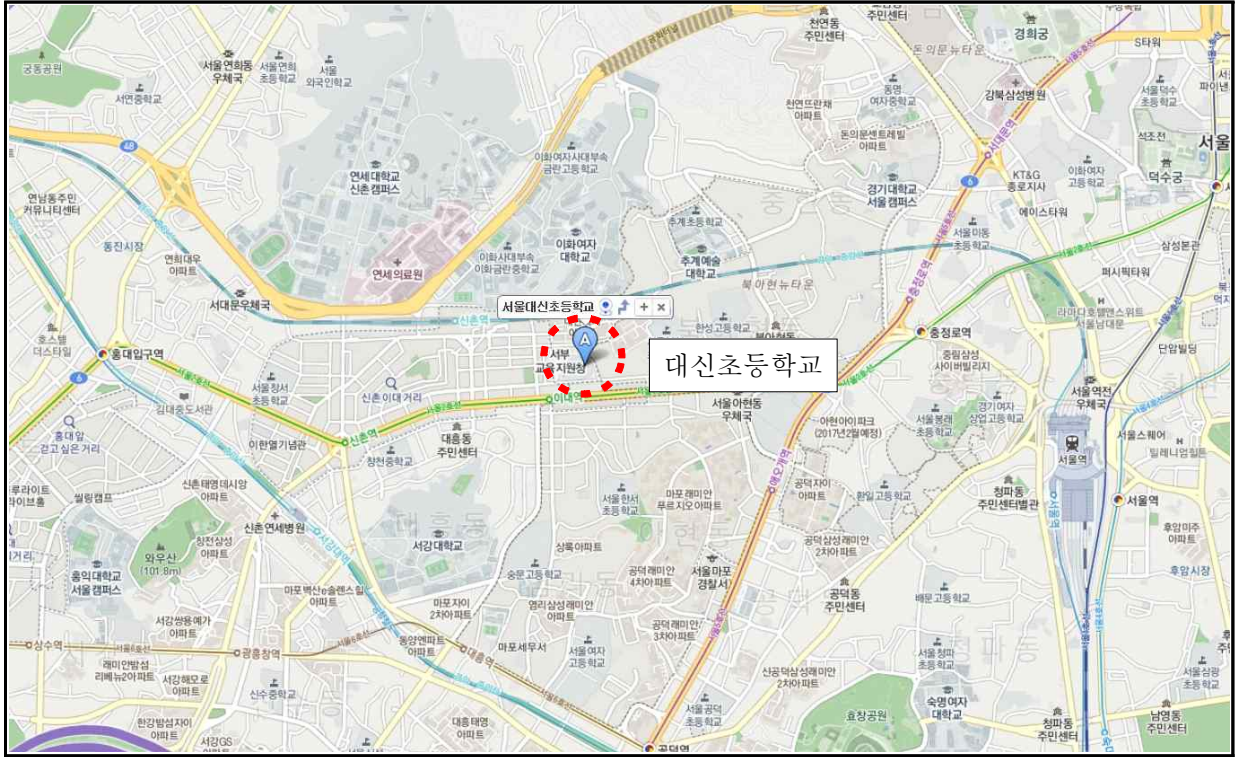

위치도 및 현황사진

위 치 도	서울특별시 이화여대2길 27 (대현동)
-------	-----------------------

사진설명

고사수목