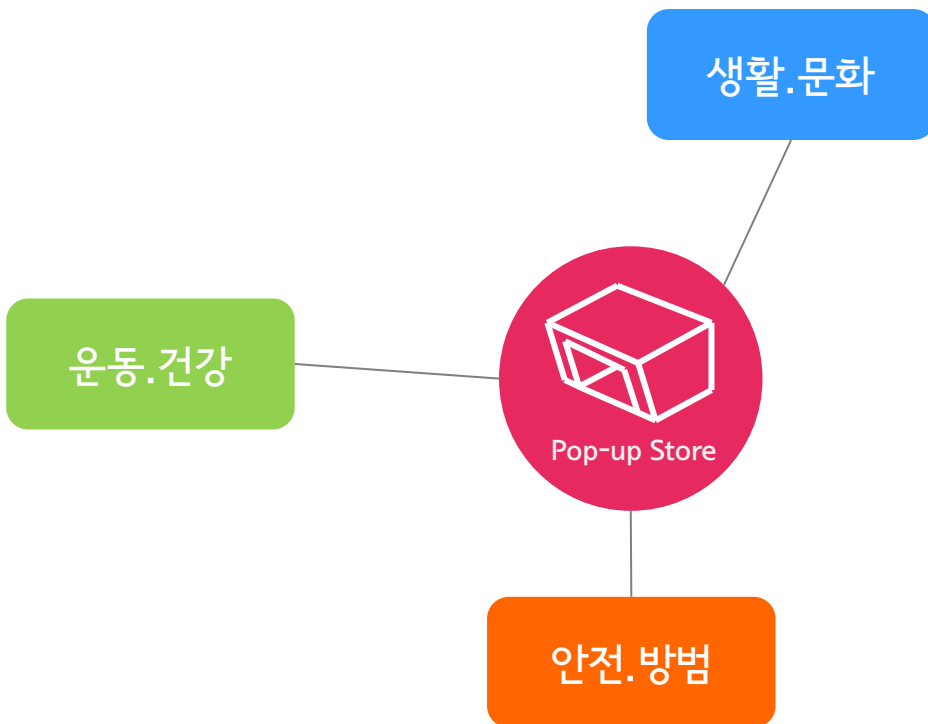

영역성을 강화하고 야간에도 위급 시, 장소를 알릴 수 있는 표시로 활용 가능(보안등, 비상벨, 블랙박스 등)

*디자인 개발 진행 중

해결방안_ 팝업스토어

24시간 Safe Zone의 기능, 야간 자율방범대 순찰초소, 긴급 시 대피 가능한 안전지대 기능

운동, 문화, 안전 등의 콘텐츠 요소들을 통한 팝업스토어의 다양한 활용 방안 가능성

Salt Way를 따라 운동하는 주민들을 위한 음료판매나 휴식공간 기능 / 마을장터, 택배보관, 문화공간 기능

기념품, 소품 판매

지역 커뮤니티 장터

기존 상점과 결합된 사례

야간 활용 사례 (카페)

해결방안_ 팝업스토어 이용(예상 시나리오)

야간 귀가 길을 따라 운동, 택배수령, 도서 대여의 상황을 팝업스토어 중심으로 Salt Way를 이용할 수 있음

논의사항 _ 1. 소금길(Salt Way)

논의사항 _ 2. 기타 시설