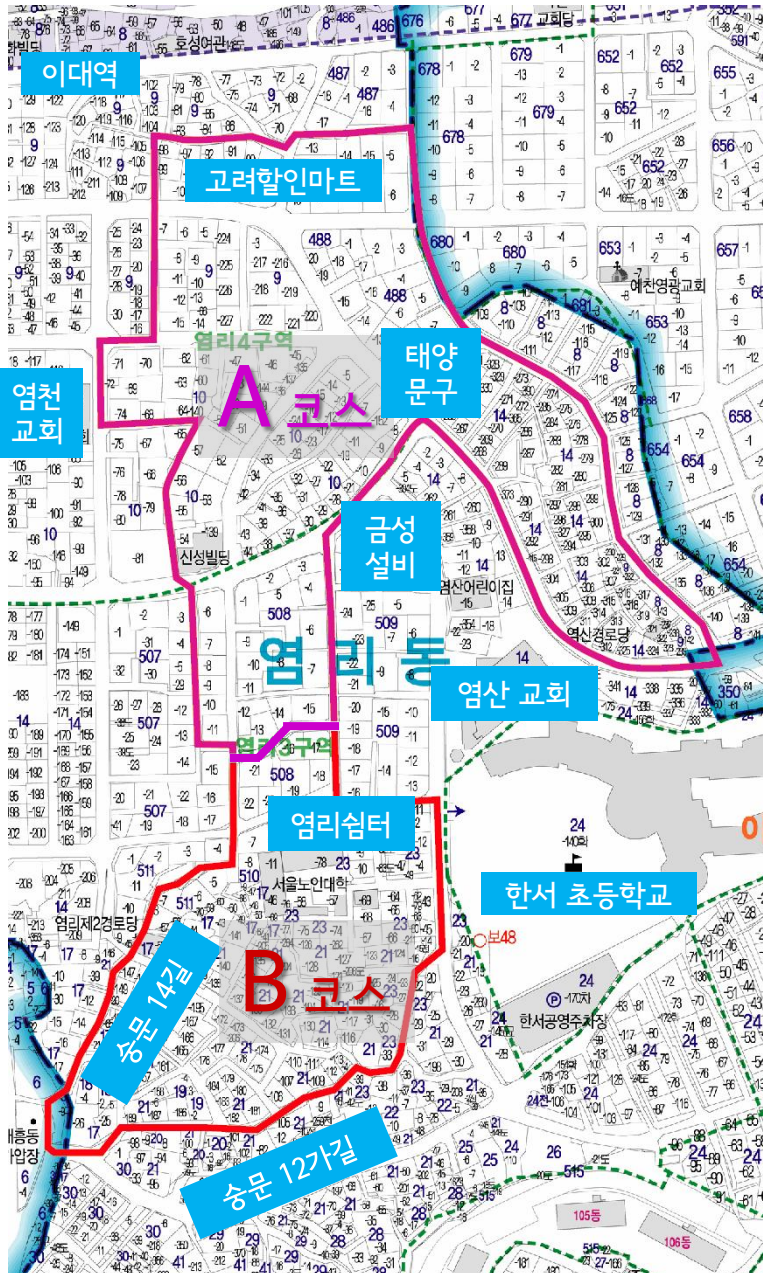

B 코스 (운동 코스)

- 송문고등학교쪽에서 진입시
- 물탱크 ->
- 송문 12가 길->
- 한서초등학교 앞길 ->
- 노인대학 ->
- 염치터 ->
- 송문 14길 ->
- 물탱크

해결방안_ 소금길(Salt Way)

C 코스 (전체 코스)

* 코스는 주민 의견과 전문가의 도움을 받아 수정 될 수 있음

해결방안_ 전신주

전신주 혹은 보안등 기둥을 이용한 안내 표지판 설치 및 안내 표기 디자인 예시

기념품, 소품 판매

지역 커뮤니티 장터

기존 상점과 결합된 사례

야간 활용 사례 (카페)

해결방안_ 팝업스토어 이용(예상 시나리오)

야간 귀가 길을 따라 운동, 택배수령, 도서 대여의 상황을 팝업스토어 중심으로 Salt Way를 이용할 수 있음

논의사항 _ 1. 소금길(Salt Way)

논의사항 _ 2. 기타 시설