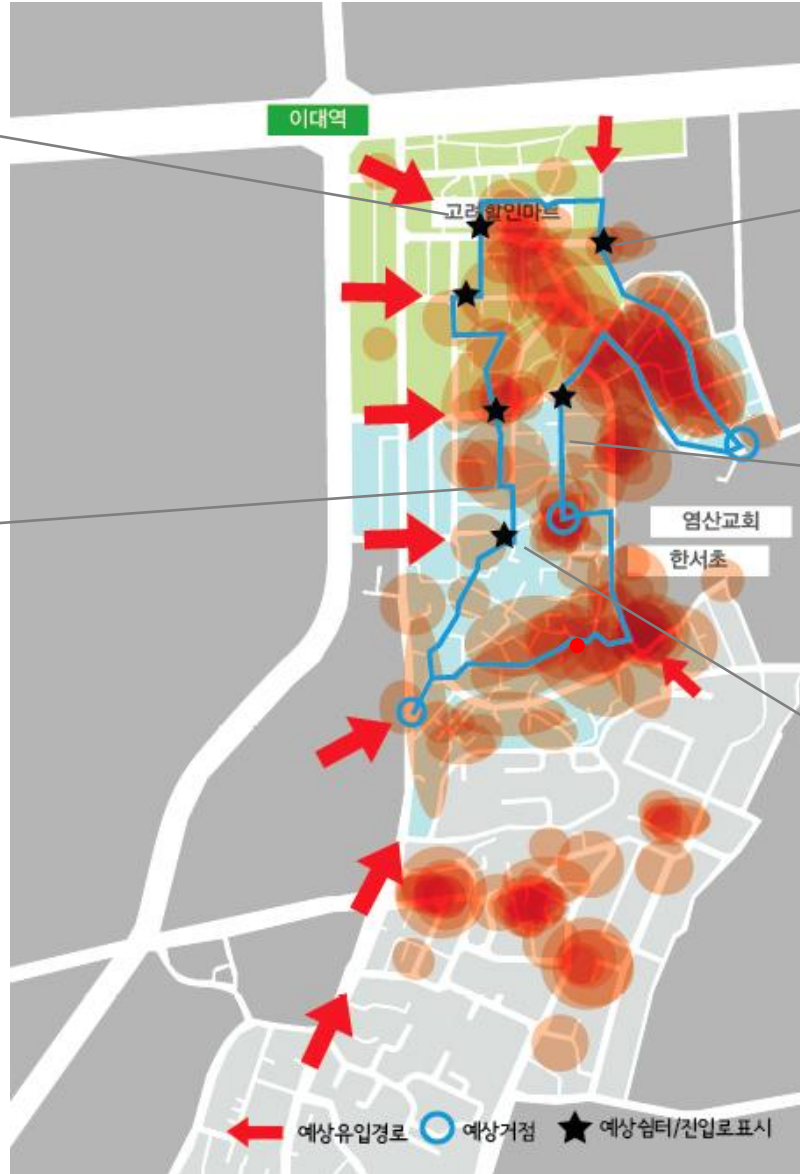

“지역연대에서 직접 보안등도 달아주고 그래요. 저기 표지판도 재작년에 우리가 달아놓은 거예요.”

현황분석_ 범죄공포지도 제작

설문조사를 통해 범죄공포 지수가 높은 지역을
알아 보기 쉽게 시각화 하여 범죄공포지도 제작

목적:

1. 범죄 공포를 일으키는 요소 파악
2. 범죄공포지수 높은 지역 간의 연관성 파악

현황분석

공원 / 유흥가

폐업한 상점

보이는 창문

쉼터

좁고 어두운 골목길

인적이 드문 골목

전신주

해결방안_ 소금길(Salt Way)

해결방안_ 소금길(Salt Way)

A 코스 (산책 코스) B 코스 (운동 코스)

* 코스는 주민 의견과 전문가의 도움을 받아 수정 될 수 있음

해결방안_ 소금길(Salt Way)

A 코스 (산책 코스)

- 이대역에서 진입시
- 송문길 - 웨미리마트 사거리 ->
- 고려할인마트 뒷골목길 ->
- 송문16다길 따라 애오개 어린이공원 ->
- 송문16나길 따라 염산교회 후문 주차장 ->
- 태양문방구 ->
- 금성설비 사잇길 ->
- 염치터 가는 길 ->
- 염치교회

B 코스 (운동 코스)

- 송문고등학교쪽에서 진입시
- 물탱크 ->
- 송문 12가 길->
- 한서초등학교 앞길 ->
- 노인대학 ->
- 염치터 ->
- 송문 14길 ->
- 물탱크

해결방안_ 소금길(Salt Way)

C 코스 (전체 코스)

* 코스는 주민 의견과 전문가의 도움을 받아 수정 될 수 있음

해결방안_ 전신주

전신주 혹은 보안등 기둥을 이용한 안내 표지판 설치 및 안내 표기 디자인 예시