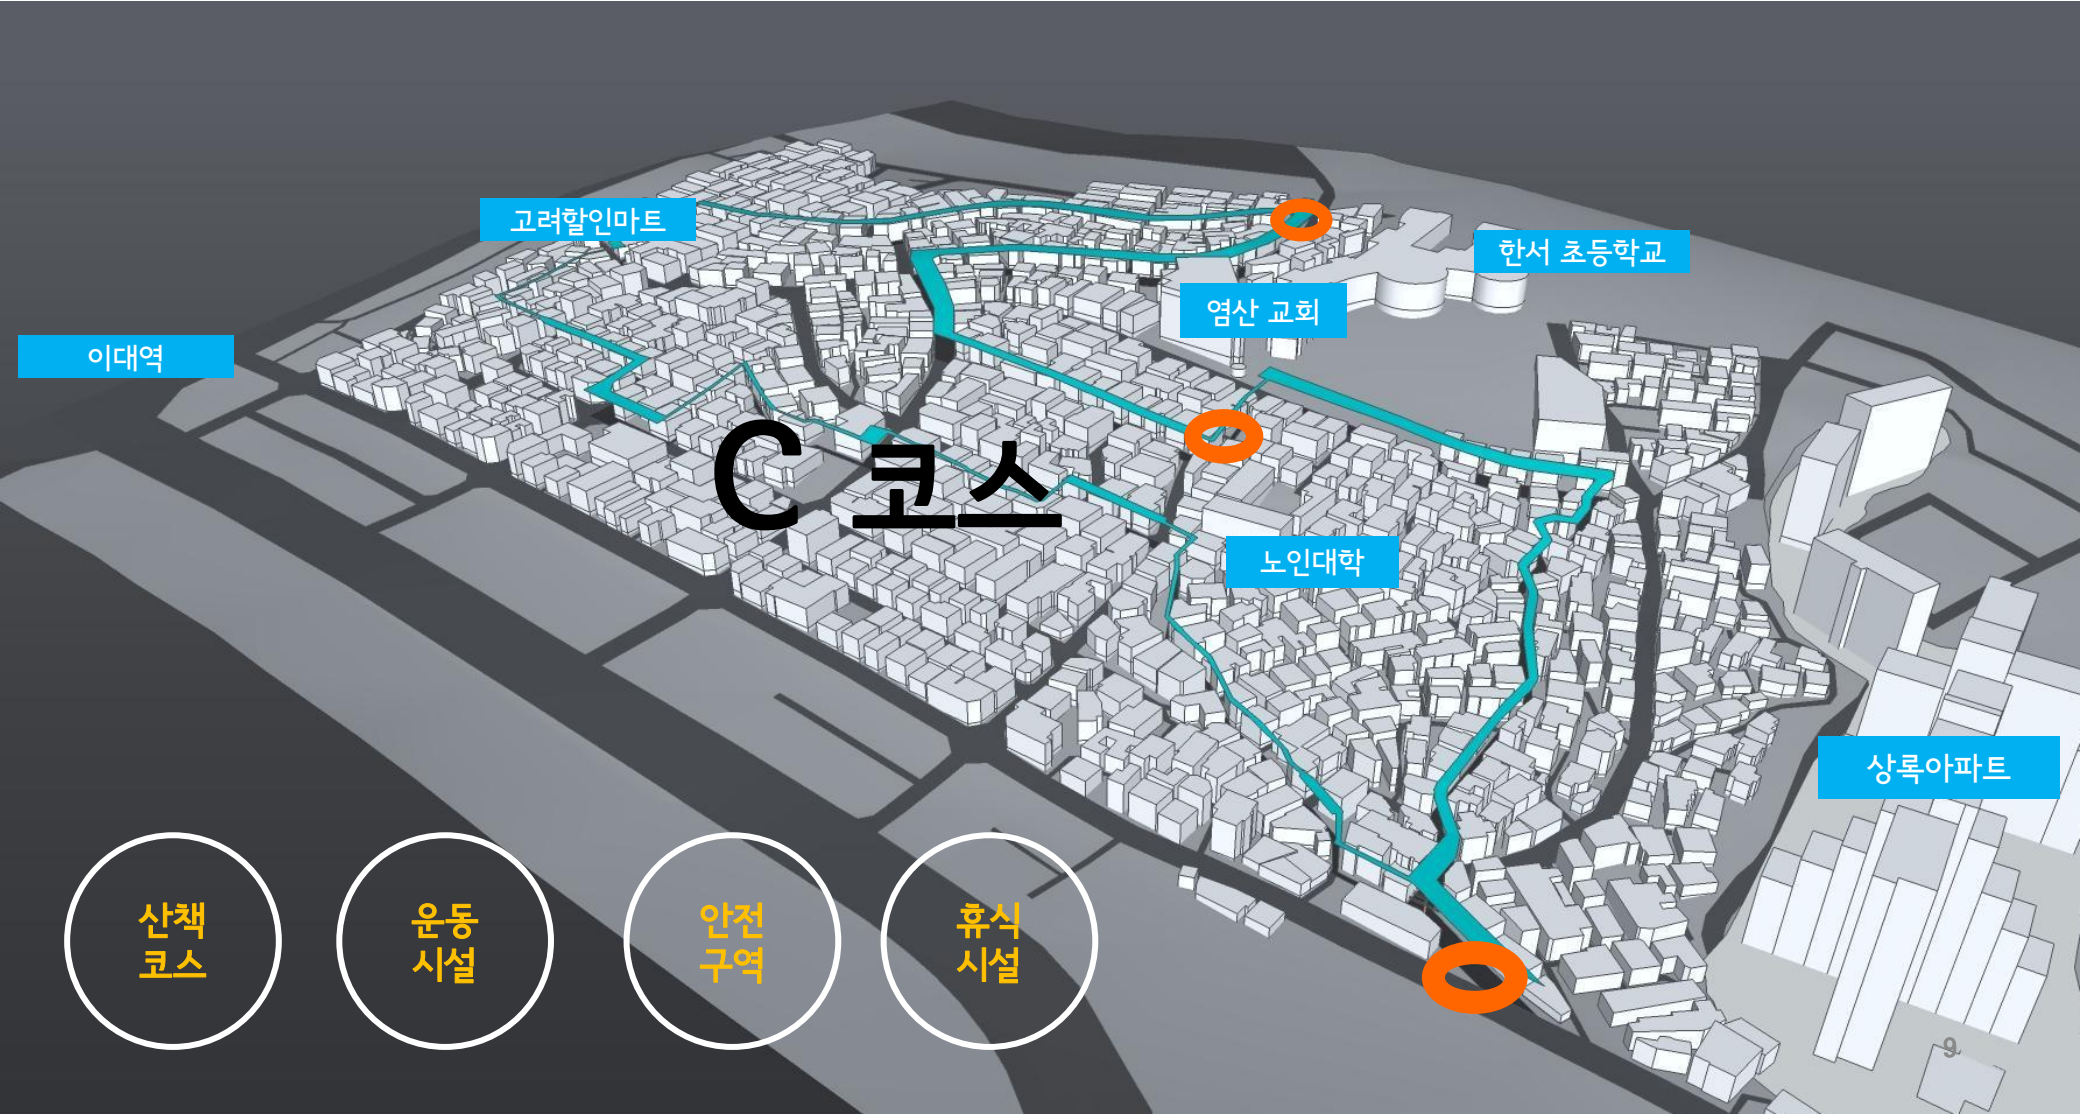

보이는 창문

쉼터

좁고 어두운 골목길

인적이 드문 골목

전신주

해결방안_ 소금길(Salt Way)

해결방안_ 소금길(Salt Way)

A 코스 (산책 코스) B 코스 (운동 코스)

* 코스는 주민 의견과 전문가의 도움을 받아 수정 될 수 있음

해결방안_ 소금길(Salt Way)

A 코스 (산책 코스)

- 이대역에서 진입시
- 송문길 - 웨미리마트 사거리 ->
- 고려할인마트 뒷골목길 ->
- 송문16다길 따라 애오개 어린이공원 ->
- 송문16나길 따라 염산교회 후문 주차장 ->
- 태양문방구 ->
- 금성설비 사잇길 ->
- 염치터 가는 길 ->
- 염치교회

B 코스 (운동 코스)

- 송문고등학교쪽에서 진입시
- 물탱크 ->
- 송문 12가 길->
- 한서초등학교 앞길 ->
- 노인대학 ->
- 염치터 ->
- 송문 14길 ->
- 물탱크

해결방안_ 소금길(Salt Way)

C 코스 (전체 코스)

* 코스는 주민 의견과 전문가의 도움을 받아 수정 될 수 있음

해결방안_ 전신주

전신주 혹은 보안등 기둥을 이용한 안내 표지판 설치 및 안내 표기 디자인 예시