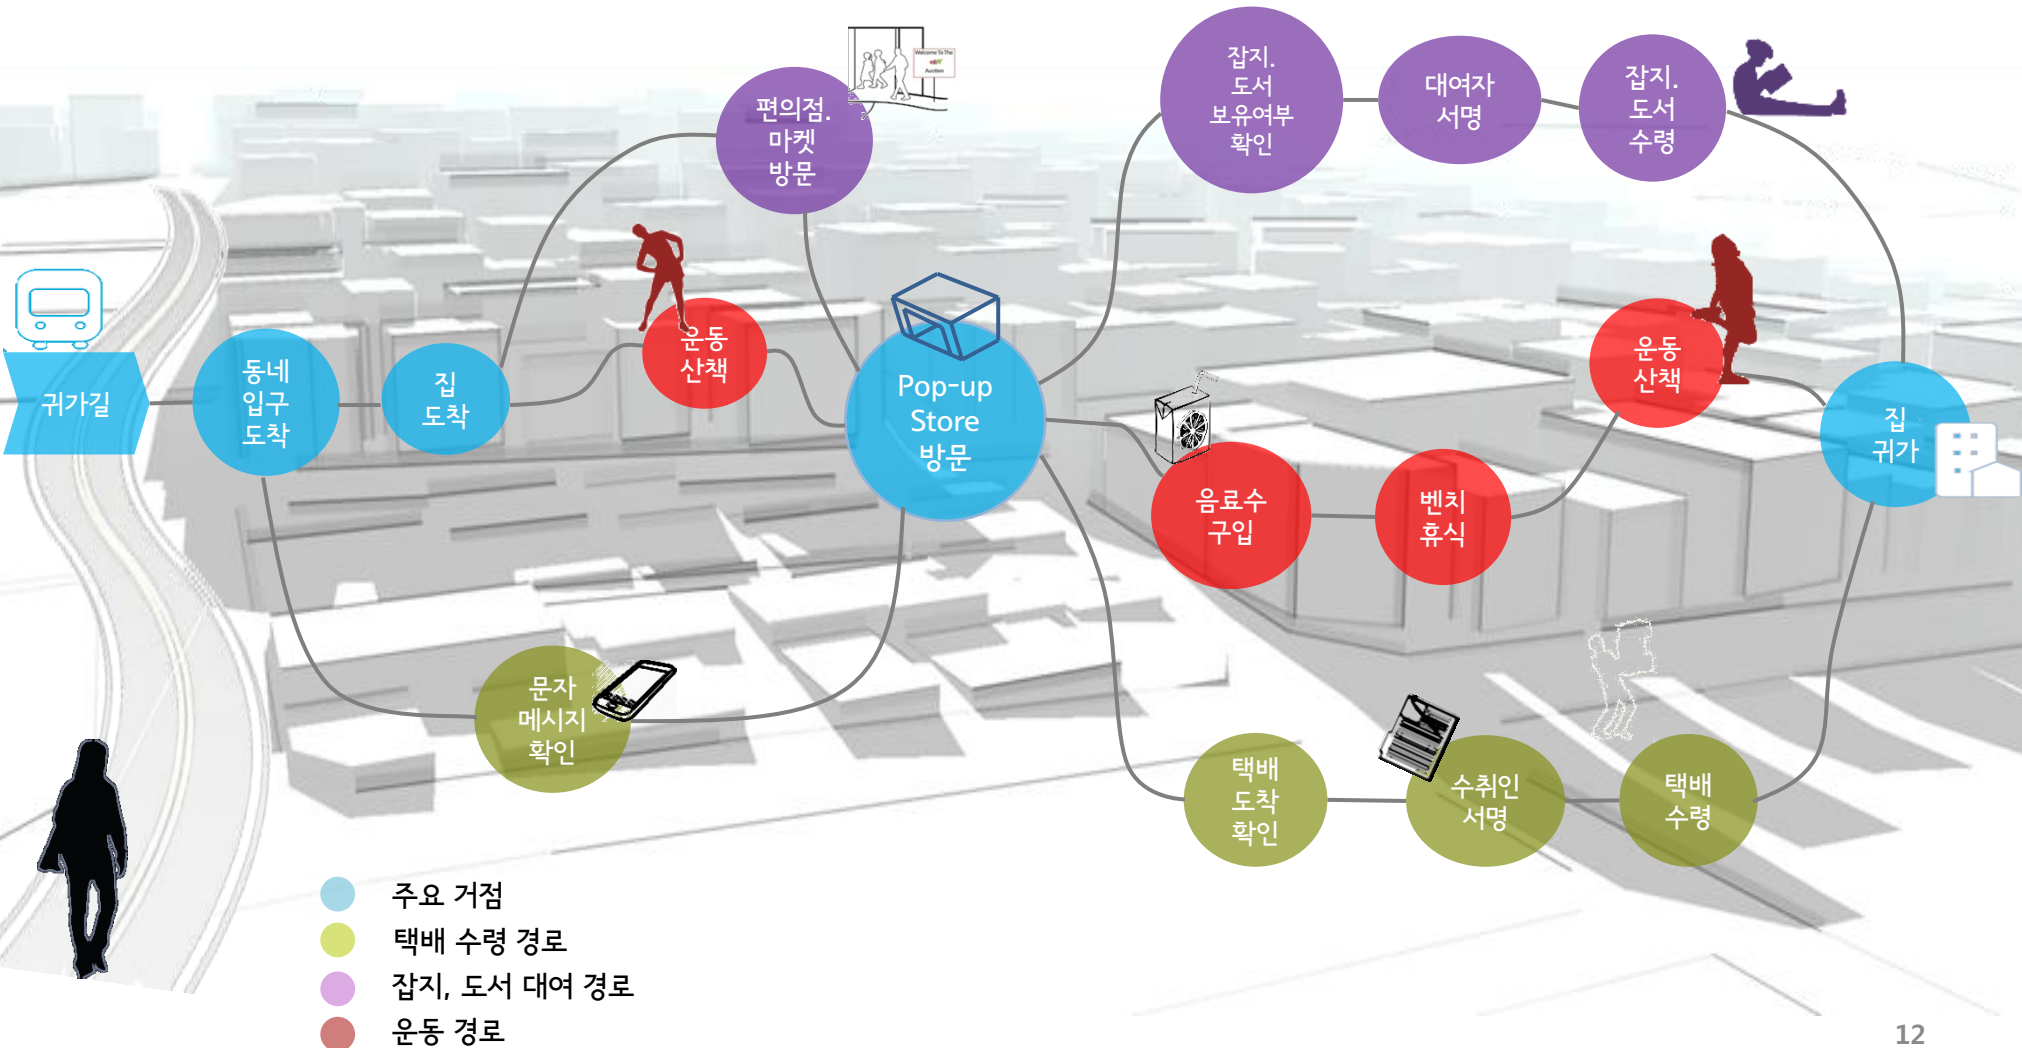

B 코스 (운동 코스)

- 송문고등학교쪽에서 진입시
- 물탱크 ->
- 송문 12가 길->
- 한서초등학교 앞길 ->
- 노인대학 ->
- 염치터 ->
- 송문 14길 ->
- 물탱크

해결방안_ 소금길(Salt Way)

C 코스 (전체 코스)

* 코스는 주민 의견과 전문가의 도움을 받아 수정 될 수 있음

해결방안_ 전신주

전신주 혹은 보안등 기둥을 이용한 안내 표지판 설치 및 안내 표기 디자인 예시

영역성을 강화하고 야간에도 위급 시, 장소를 알릴 수 있는 표시로 활용 가능(보안등, 비상벨, 블랙박스 등)

*디자인 개발 진행 중

해결방안_ 팝업스토어

24시간 Safe Zone의 기능, 야간 자율방범대 순찰초소, 긴급 시 대피 가능한 안전지대 기능

운동, 문화, 안전 등의 콘텐츠 요소들을 통한 팝업스토어의 다양한 활용 방안 가능성

Salt Way를 따라 운동하는 주민들을 위한 음료판매나 휴식공간 기능 / 마을장터, 택배보관, 문화공간 기능

기념품, 소품 판매

지역 커뮤니티 장터

기존 상점과 결합된 사례

야간 활용 사례 (카페)

해결방안_ 팝업스토어 이용(예상 시나리오)

야간 귀가 길을 따라 운동, 택배수령, 도서 대여의 상황을 팝업스토어 중심으로 Salt Way를 이용할 수 있음

논의사항 _ 1. 소금길(Salt Way)

논의사항 _ 2. 기타 시설

벽화, 한평공원, 벤치 등 무엇이 필요하세요?

논의사항 _ 3. POP-UP STORE 운영 프로그램

• 우리동네 게시판

• 문화 프로그램

- 어떤 원문화 프로그램을 하십니까?
- 어떤 공간이 적당하다고 생각 하십니까?

안전가옥

- 안전가옥의 혜택
 - 보안등
 - 블랙박스
 - 안전가옥 표시
- 안전가옥의 역할
 - 위험상황 시 주위환기
 - 비상연락

'Zero Tolerance for Crime' 사인, 미국