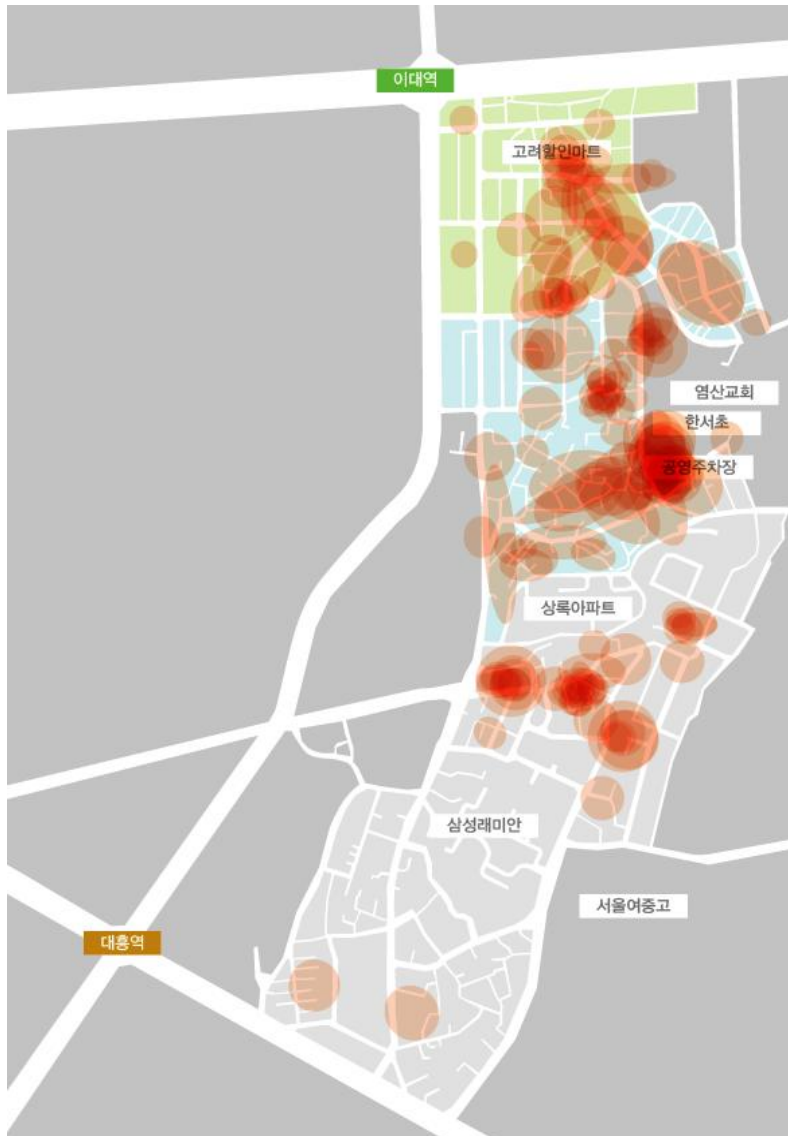

• 사례

은평뉴타운 - 개방형 놀이터

브라이언파크 - 영화상영

염리동 선정 사유

- 서민보호 치안강화 구역(서울시 161개), 재개발 지연으로 인한 공공의 투자부족
- 활성화된 주민커뮤니티
 - Salt Café, 아동·여성보호 염리동 지역연대 등
- 주민설문조사 결과(222명 중 184명 여성 주민)

“저녁 이후엔 가급적 집밖에 안 나가요.”

저는 여기 오래 근무했지만 아직 주소가 헛갈려요”

“지역연대에서 직접 보안등도 달아주고 그래요. 저기 표지판도 재작년에 우리가 달아놓은 거예요.”

현황분석_ 범죄공포지도 제작

설문조사를 통해 범죄공포 지수가 높은 지역을
알아 보기 쉽게 시각화 하여 범죄공포지도 제작

목적:

1. 범죄 공포를 일으키는 요소 파악
2. 범죄공포지수 높은 지역 간의 연관성 파악

현황분석

공원 / 유흥가

폐업한 상점

* 코스는 주민 의견과 전문가의 도움을 받아 수정 될 수 있음

해결방안_ 소금길(Salt Way)

A 코스 (산책 코스)

- 이대역에서 진입시
- 송문길 - 웨미리마트 사거리 ->
- 고려할인마트 뒷골목길 ->
- 송문16다길 따라 애오개 어린이공원 ->
- 송문16나길 따라 염산교회 후문 주차장 ->
- 태양문방구 ->
- 금성설비 사잇길 ->
- 염치터 가는 길 ->
- 염치교회