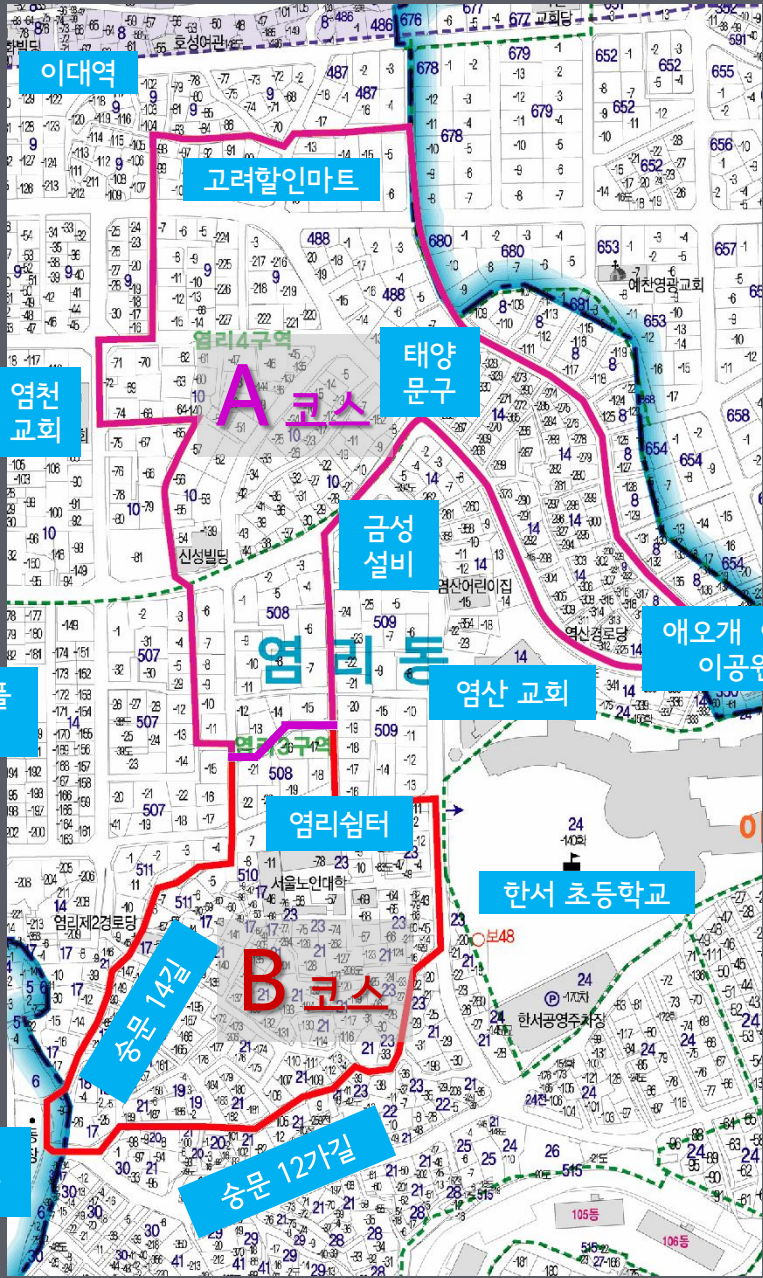

“지역연대에서 직접 보안등도 달아주고 그래요. 저기 표지판도 재작년에 우리가 달아놓은 거예요.”

현황분석_ 범죄공포지도 제작

설문조사를 통해 범죄공포 지수가 높은 지역을
알아 보기 쉽게 시각화 하여 범죄공포지도 제작

목적:

1. 범죄 공포를 일으키는 요소 파악
2. 범죄공포지수 높은 지역 간의 연관성 파악

현황분석

공원 / 유흥가

폐업한 상점

보이는 창문

쉼터

좁고 어두운 골목길

인적이 드문 골목

전신주

해결방안_ 소금길(Salt Way)

해결방안_ 소금길(Salt Way)

A 코스 (산책 코스) B 코스 (운동 코스)

* 코스는 주민 의견과 전문가의 도움을 받아 수정 될 수 있음

해결방안_ 소금길(Salt Way)

A 코스 (산책 코스)

- 이대역에서 진입시
- 송문길 - 웨미리마트 사거리 ->
- 고려할인마트 뒷골목길 ->
- 송문16다길 따라 애오개 어린이공원 ->
- 송문16나길 따라 염산교회 후문 주차장 ->
- 태양문방구 ->
- 금성설비 사잇길 ->
- 염치터 가는 길 ->
- 염치교회

B 코스 (운동 코스)

- 송문고등학교쪽에서 진입시
- 물탱크 ->
- 송문 12가 길->
- 한서초등학교 앞길 ->
- 노인대학 ->
- 염치터 ->
- 송문 14길 ->
- 물탱크

해결방안_ 소금길(Salt Way)

C 코스 (전체 코스)

* 코스는 주민 의견과 전문가의 도움을 받아 수정 될 수 있음

해결방안_ 전신주

전신주 혹은 보안등 기둥을 이용한 안내 표지판 설치 및 안내 표기 디자인 예시