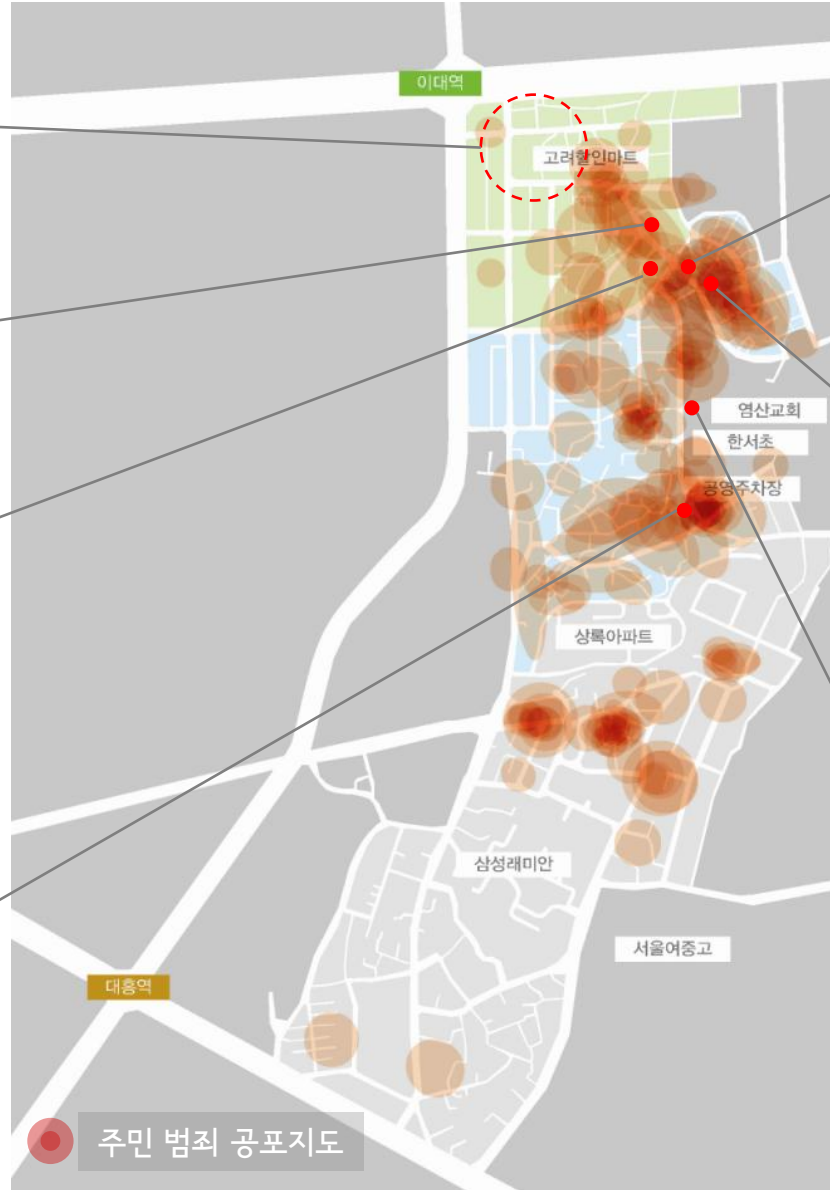

• 사례

은평뉴타운 - 개방형 놀이터

브라이언파크 - 영화상영

염리동 선정 사유

- 서민보호 치안강화 구역(서울시 161개), 재개발 지연으로 인한 공공의 투자부족
- 활성화된 주민커뮤니티
 - Salt Café, 아동·여성보호 염리동 지역연대 등
- 주민설문조사 결과(222명 중 184명 여성 주민)

“저녁 이후엔 가급적 집밖에 안 나가요.”

저는 여기 오래 근무했지만 아직 주소가 헛갈려요”

“지역연대에서 직접 보안등도 달아주고 그래요. 저기 표지판도 재작년에 우리가 달아놓은 거예요.”

현황분석_ 범죄공포지도 제작

설문조사를 통해 범죄공포 지수가 높은 지역을
알아 보기 쉽게 시각화 하여 범죄공포지도 제작

목적:

1. 범죄 공포를 일으키는 요소 파악
2. 범죄공포지수 높은 지역 간의 연관성 파악

현황분석

공원 / 유흥가

폐업한 상점

보이는 창문

쉼터

좁고 어두운 골목길

인적이 드문 골목

전신주

해결방안_ 소금길(Salt Way)

해결방안_ 소금길(Salt Way)

A 코스 (산책 코스) B 코스 (운동 코스)

* 코스는 주민 의견과 전문가의 도움을 받아 수정 될 수 있음

해결방안_ 소금길(Salt Way)

A 코스 (산책 코스)

- 이대역에서 진입시
- 송문길 - 웨미리마트 사거리 ->
- 고려할인마트 뒷골목길 ->
- 송문16다길 따라 애오개 어린이공원 ->
- 송문16나길 따라 염산교회 후문 주차장 ->
- 태양문방구 ->
- 금성설비 사잇길 ->
- 염치터 가는 길 ->
- 염치교회