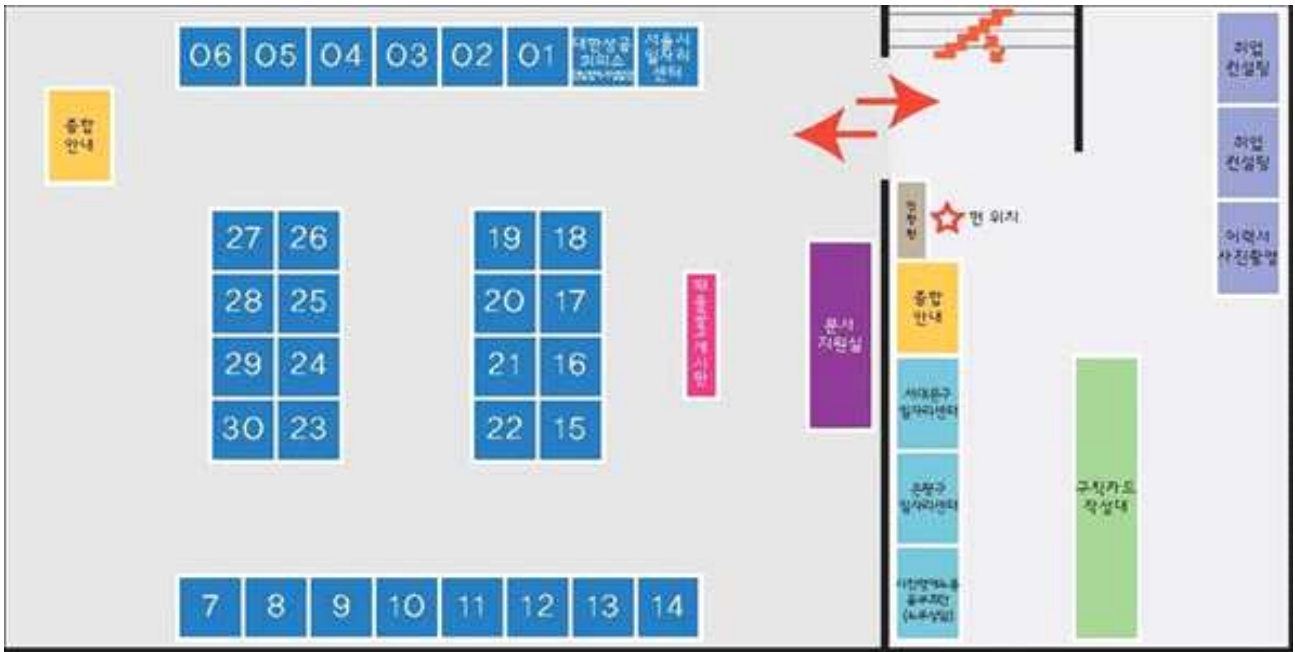

2015찾아가는 취업박람회

참여기업 리스트

참여기업 리스트

No	기업명	No	기업명
1	교원구몬	16	영성식품
2	비피기술거래	17	용진유리판매/공업
3	금산갤러리	18	유베이스
4	대한요양복지센터	19	전국효마을협동조합연합회
5	마터피아	20	취에프디(GFD)
6	맘스매니저	21	지디네트웍스
7	보건복지자원연구원 전국간호요양센터	22	징검다리요양센터
8	산모도우미119	23	KT텔레캅
9	서비스에이스	24	코세아서비스개발원
10	서울기업금융센터	25	코웨이
11	서울돌봄과살림	26	티이에스
12	C&S 자산관리	27	한누리
13	아이미래로	28	한화손해보험
14	야채과일	29	해피케어
15	MPC	30	효성ITX