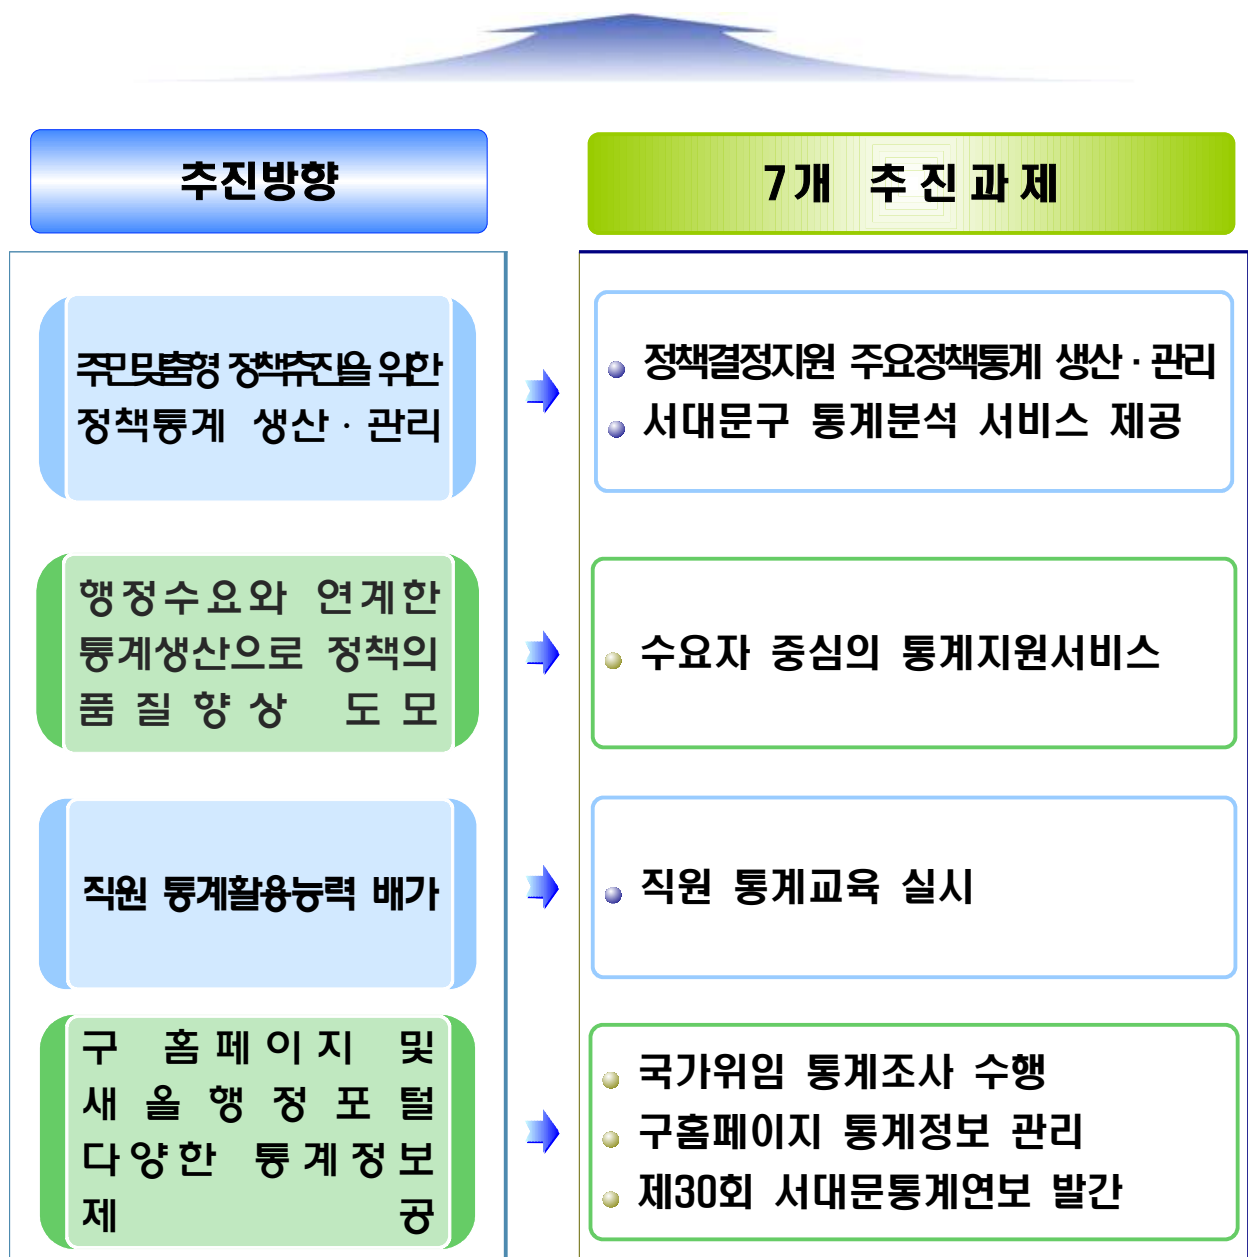

- '서대문구' 통계에서 **길**을 찾다 -

2015년 통계업무 추진 계획

주민 중심의 정책 추진을 위한 맞춤형 통계행정 구현

급속한 행정환경변화에 부응하여 직원들의 통계적 마인드 향상 및 효율적 행정통계 활용과 각종 통계자료 분석·제공을 통해 주민의 삶의 질을 한층 더 향상시키는 정책 추진의 뒷받침이 가능하도록 통계업무를 적극 추진하고자 함

I. 우리구 통계환경(SWOT) 분석

II. 추진목표 및 방향

비전 주민 중심의 정책 추진을 위한 맞춤형 통계행정 구현

Ⅲ. 2015년도 주요사업추진계획

1 수요자 중심의 통계지원서비스

통계 수요자가 필요로 하는 수요자 맞춤형 정보를 찾아 적시에 자료를 제공함으로써 업무에 활용토록 지원하여 객관적 자료에 근거한 실천행정 지원

□ 추진방향

- 통계수요자가 원하는 경제·보건·복지·교육·환경·교통 분야 등의 각종 통계자료를 제공함으로써 의사결정 지원체계 확립
- 정책결정과정에서 통계자료를 정책적 근거자료로 활용하여 합리적 의사결정 지원
- 현장과 밀접한 실천행정 지원 및 직원들의 기획능력 향상