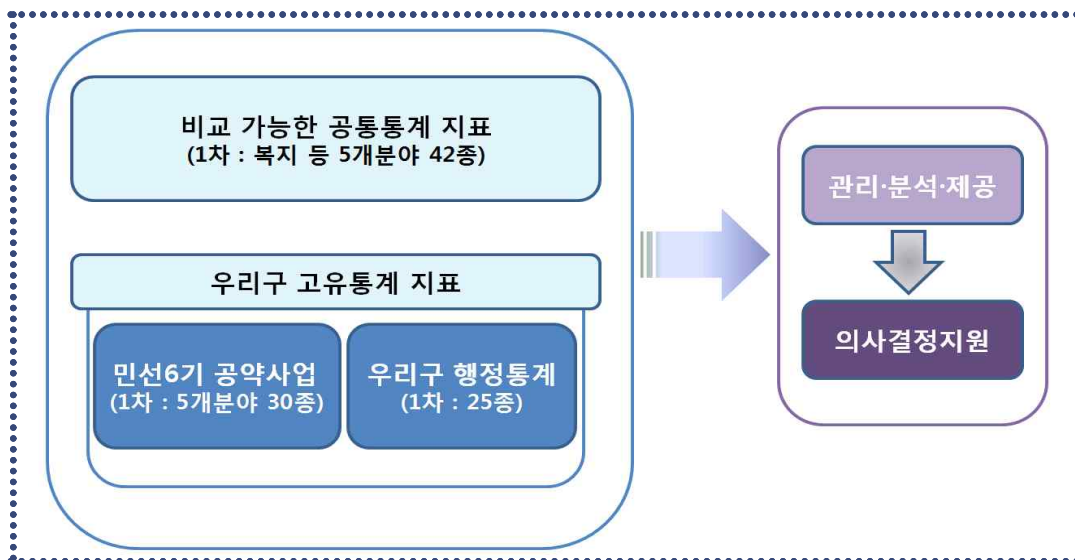

우리 구정의 주요 정책 추진 현황을 지표로 설계하고 계량화하여 의사결정과정에서의 정책적 근거로 활용하도록 지원함으로써 통계가 정책 흐름의 방향타가 될 수 있는 역할을 하고자 함

□ 추진방향

- 각종 통계자료를 총체적, 집약적으로 분석하여 양적·질적 측면을 포함한 변화추이를 파악함으로써 주요정책 의사결정을 지원
- 주요 정책에 대한 합리적인 의사결정 자료로 활용

□ 추진개요

- 추진기간 : 2015. 1월부터
- 추진내용
  - 우리구 관련 행정통계를 체계적으로 관리하며 사업별 정책통계, 연관통계 등을 통계 자료로 제시함으로써 주요 정책에 대한 의사결정의 근거자료로 활용
  - 타 자치구와 비교 가능한 공동통계지표와 우리구 고유통계지표로 이분화하여 생산·관리
- 주요정책통계 관리흐름도

※ 관리대상자료는 정책 이슈에 따라 변경 또는 확대

- 소요예산 : 비예산