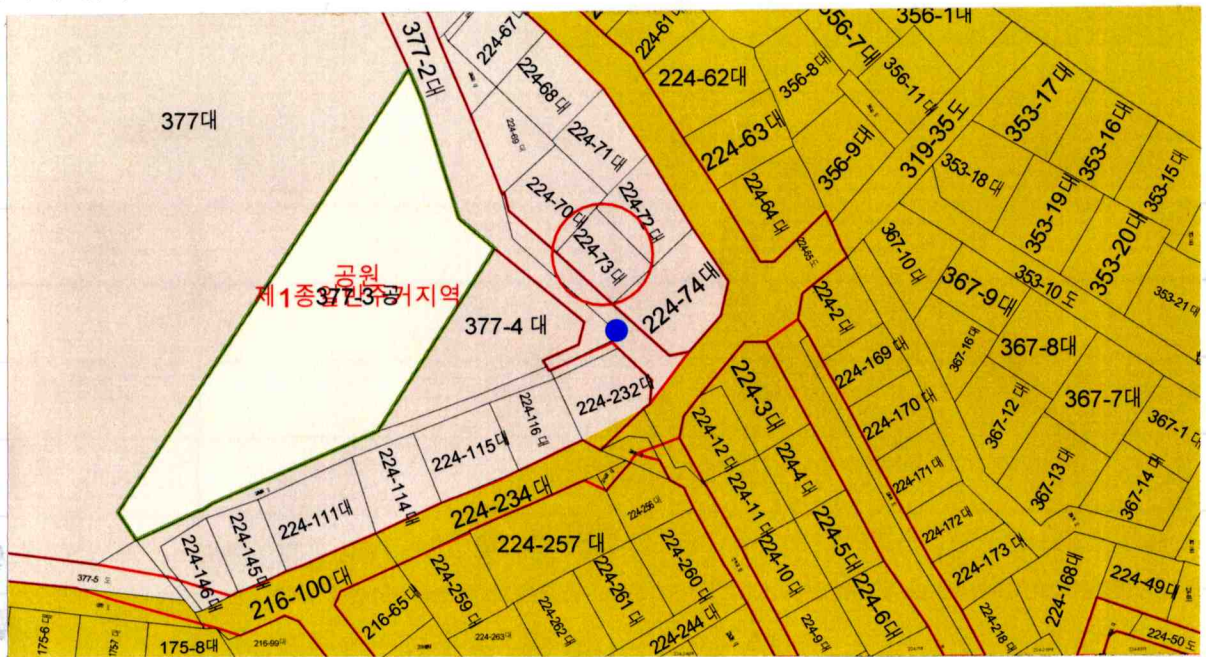

[별지 제61호서식]

지적도근점성과표

지적도근점 번호	18 번	도선등급	1 등	도선명	가 도선	표지재질	표철
토 지 소 재	서울시 서대문구 농가좌동 224-73					지적(임야)도	6 호
설치 및 재설치 년 월 일	X좌 표(m)	Y좌 표(m)	표 고(m)		비 고		
2000. 7. 31	452839.20	192716.22					

지리적 위치도

조사연월일	조사자(직성명)	조사내용
2004. 5. 31	지방지적주사보 이 봉 주	완전
2005. 4. 이	지방지적주사보 이 봉 주	완전
2006. 7. 31	지방지적주사보 이 봉 주	오년
2007. 11. 9	지방지적주사 조 성 권	만년