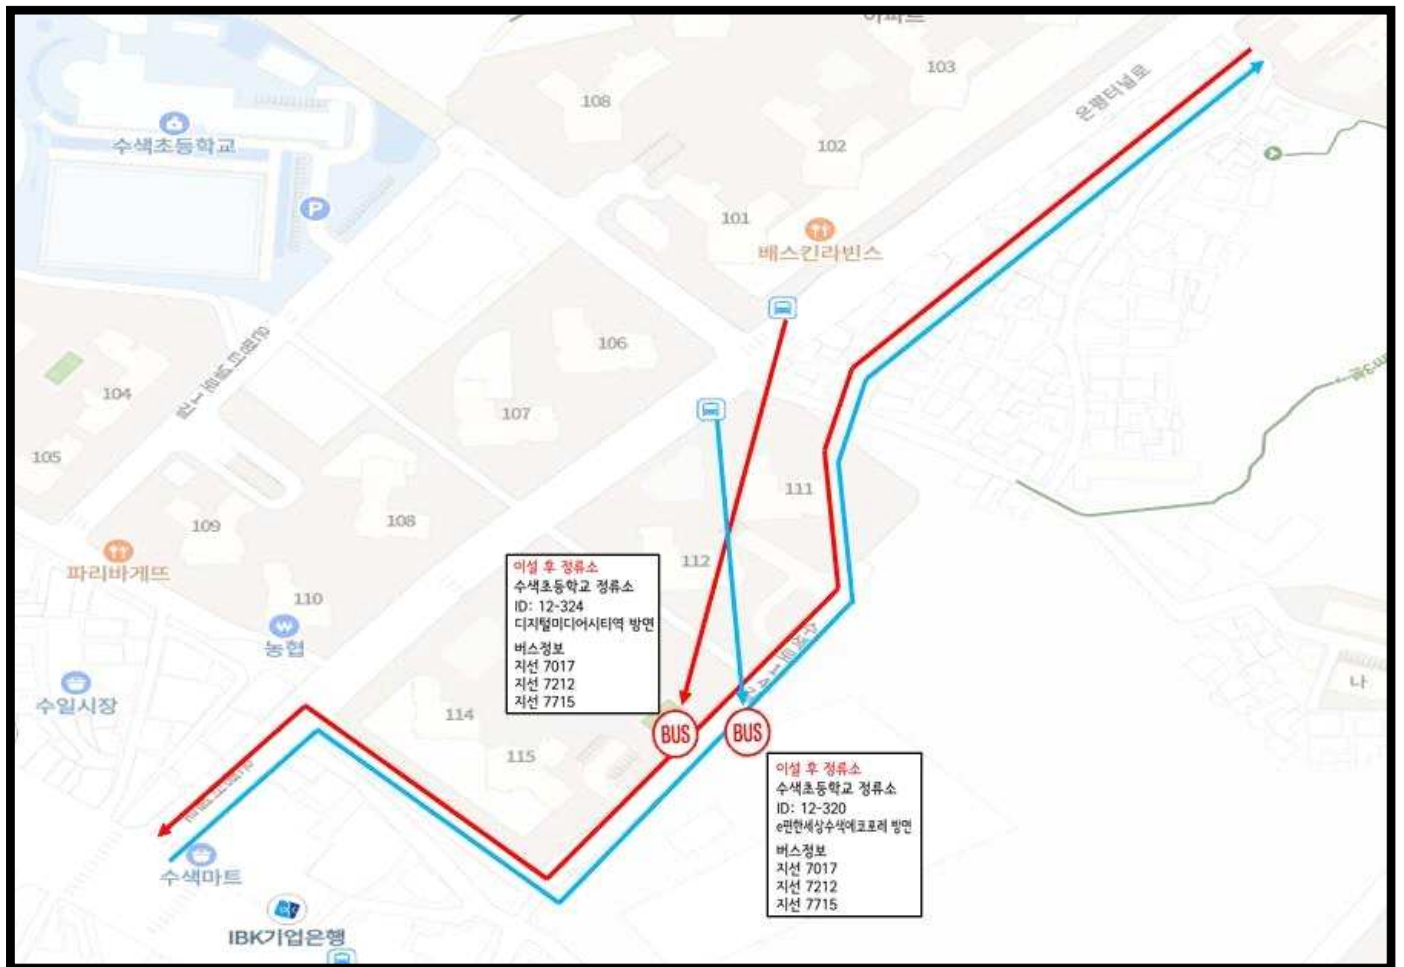

임시정류소 이전 및 노선변경 안내문

은평터널로 확장 개선공사로 인하여 당사 **7212번, 7715번 노선**에 **수색초등학교 정류소(ID : 12320, 12324)**가 **이전되어 운영**되오니 이용에 착오 없으시기 바랍니다.

※ 일시 : **24년 6월 24일(수) 04:00 ~ 24년 10월 31일(목) 막차**

※ 기타 정류소 변경 위치 및 노선은 아래 지도 바랍니다.

- (주) 선진운수 -

문의 : 120번, 02-309-9903번