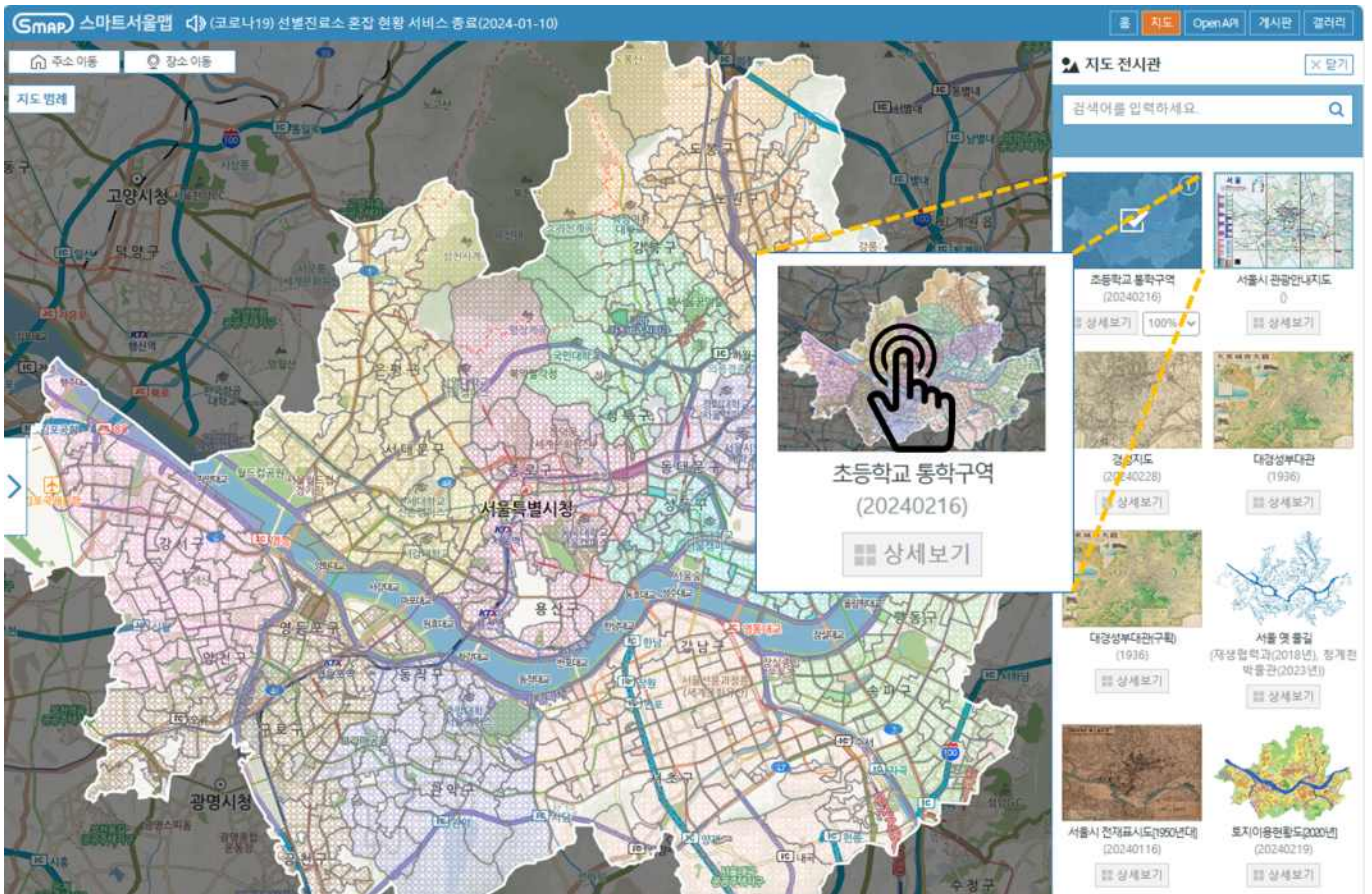

① [PC]스마트서울맵 첫 화면