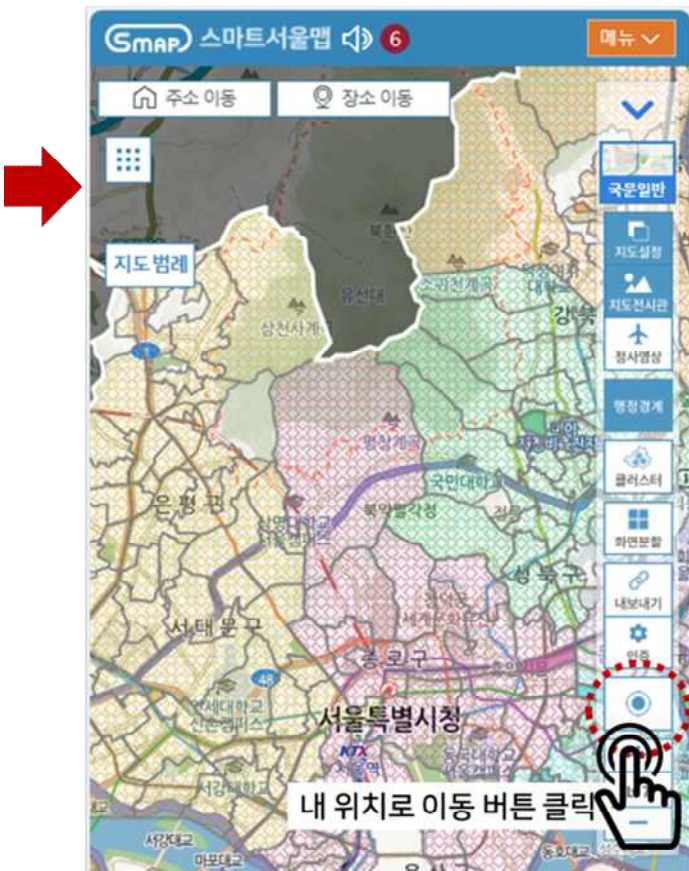

② [스마트폰]스마트서울맵 첫 화면