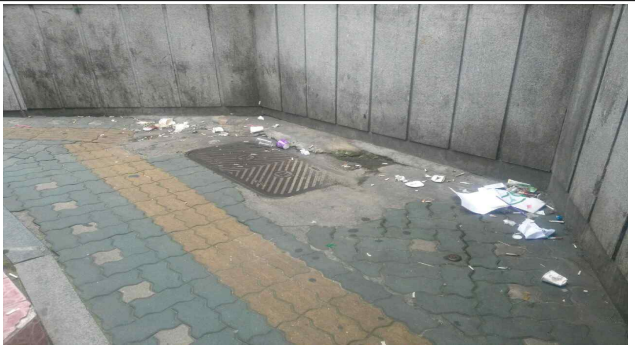

취약시간 순찰 현장사진

청소 행정과

청구로21길53-7 (정비 전)

정비 후

퇴계로71길38 (정비 전)

정비 후

마른내로67 (정비 전)

정비 후