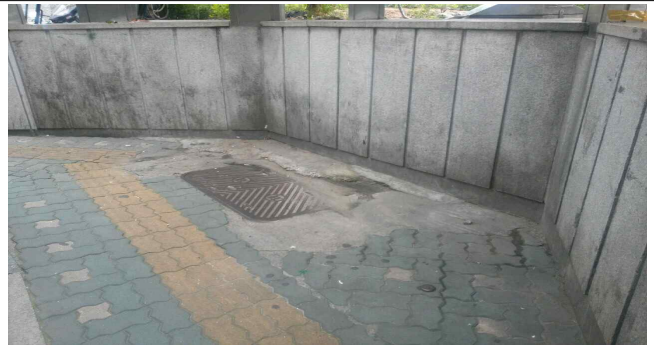

취약시간 순찰 현장사진

청소 행정과

청구로21길53-7 (정비 전)

정비 후

퇴계로71길38 (정비 전)

정비 후

마른내로67 (정비 전)

정비 후