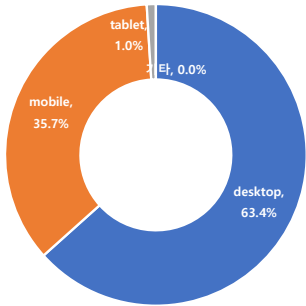

■ 주요 키워드 현황(목적키워드만 표기, 정보소통광장을 검색하는 일반 키워드 제외-결재문서,원문공개,문서공개,정보소통광장등)

순위	구글 로그분석 기준 유입 키워드	유입수	네이버 로그분석 기준 유입 키워드	유입수	정보소통광장 통합검색(내부검색어)	검색수
합계		255,339		418,286		104,426
1	용적률 건폐율	1,968	용적률 건폐율	2,602	인사발령	763
2	2024년 사회복지시설 종사자 인건비 가이드라인	1,690	2024년 사회복지시설 종사자 인건비 가이드라인	2,191	대폐차	763
3	여권 재발급 온라인	1,381	여권 재발급 온라인	1,867	인사	655
4	일상지원금 신청	1,208	일상지원금 신청	1,628	버스정책과	580
5	여권 발급 온라인	780	여권 발급 온라인	941	버스	523
6	보템e	589	보템e	743	계획	476
7	건폐율	533	건폐율	528	모아타운	429
8	2024년 사회복지사 인건비 가이드라인	397	2024년 사회복지사 인건비 가이드라인	510	발령	395
9	등기권리증 발급	361	등기권리증 발급	506	표창	343
10	버스운전자격증	338	티머니 택시 분실물	449	결과보고	323
	기타 검색어	246,094	기타 검색어	406,321	기타 검색어	99,176

■ 매체별 유입현황(방문수)

구분	1주차	2주차	3주차	4주차	5주차
합계	155,231	152,403	145,100	120,401	38,256
구글	20,615	19,703	17,988	14,519	4,632
네이버	78,613	77,807	74,025	60,952	17,856
추천유입	24,778	24,167	22,281	20,605	7,888
직접유입	23,302	22,791	23,111	18,603	6,451
기타	7,923	7,935	7,695	5,722	1,429

■ 사용자 접속환경

접속 브라우저 현황

접속OS(운영체제)현황

접속 모바일 기기 브랜드 현황