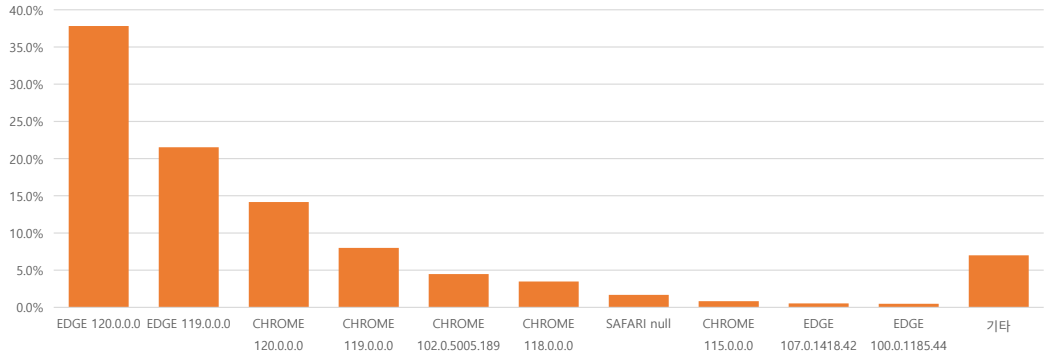

■ 매체별 유입현황(방문수)

구분	1주차	2주차	3주차	4주차	5주차
합계	155,231	152,403	145,100	120,401	38,256
구글	20,615	19,703	17,988	14,519	4,632
네이버	78,613	77,807	74,025	60,952	17,856
추천유입	24,778	24,167	22,281	20,605	7,888
직접유입	23,302	22,791	23,111	18,603	6,451
기타	7,923	7,935	7,695	5,722	1,429

■ 사용자 접속환경

접속 브라우저 현황

접속OS(운영체제)현황

접속 모바일 기기 브랜드 현황

■ 월간 인기메뉴 현황(아티클 기준)

메뉴명	페이지뷰
1 결재문서	56,451
2 통합검색	23,244
3 일정공개	2,486
4 내 손안에 서울	1,176
5 보도자료	968
6 부서장이상 결재문서	898
7 업무추진비	851
8 위원회 회의정보	805
9 사전공개문서	799
10 120 주요질문	762