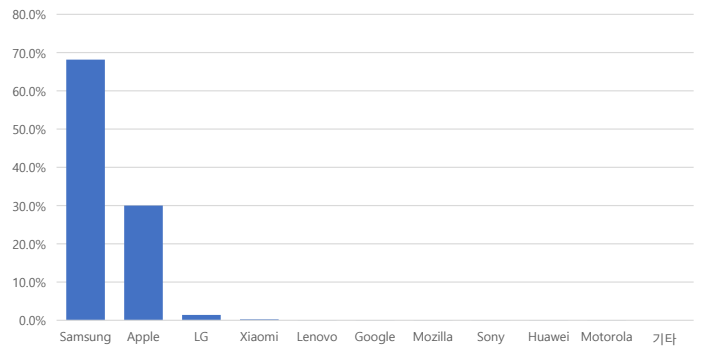

■ 매체별 유입현황(방문수)

구분	1주차	2주차	3주차	4주차	5주차
합계	155,231	152,403	145,100	120,401	38,256
구글	20,615	19,703	17,988	14,519	4,632
네이버	78,613	77,807	74,025	60,952	17,856
추천유입	24,778	24,167	22,281	20,605	7,888
직접유입	23,302	22,791	23,111	18,603	6,451
기타	7,923	7,935	7,695	5,722	1,429

■ 사용자 접속환경

접속 브라우저 현황

접속OS(운영체제)현황

접속 모바일 기기 브랜드 현황

■ 월간 인기메뉴 현황(아티클 기준)

메뉴명	페이지뷰
1 결재문서	56,451
2 통합검색	23,244
3 일정공개	2,486
4 내 손안에 서울	1,176
5 보도자료	968
6 부서장이상 결재문서	898
7 업무추진비	851
8 위원회 회의정보	805
9 사전공개문서	799
10 120 주요질문	762