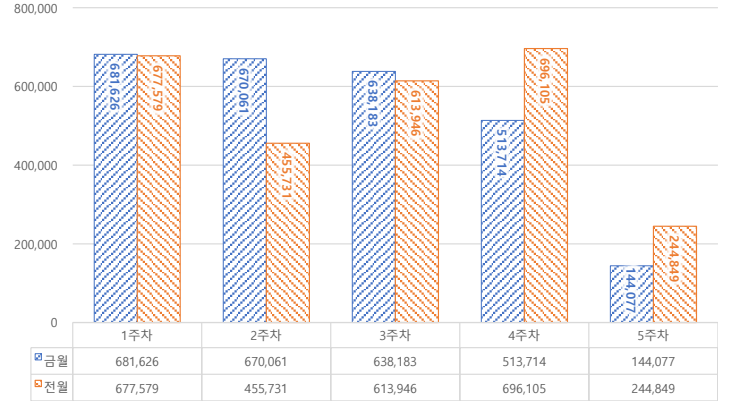

서울 정보소통광장 - 월간 이용현황 (2023년 12월)

기준일: 2023-12-01(금) ~ 2023-12-31(일)

작성: 정보소통광장 TFT

■ 총괄 현황

전체방문수	일평균방문수	방문자수	페이지뷰	일평균 페이지뷰	방문당 페이지뷰
612,819	19,768	510,358	2,647,661	85,408	4.3

■ 주간 방문수 현황

■ 주별 페이지뷰 현황

■ 일별 방문현황

■ 월간 방문 현황

기간	구분	서울시 로지스시스템		구글 애널리틱스 4				구글 애널리틱스 4(유입매체)						
		방문자수	페이지뷰	방문수(전월대비)	페이지뷰	방문자수	구글	네이버	추천유입	직접유입	기타			
12월	01일	전체	582,113	2,929,772	612,819	-99,188	2,647,661	-40,549	510,358	77,457	309,253	99,719	94,258	30,704
	31일	일평균	18,778	94,509	19,768	-3,965	85,408	-4,199	16,463	2,499	9,976	3,217	3,041	990
전월	01일	전체	646,990	3,325,106	712,007		2,688,210		598,378	92,571	369,945	113,965	100,581	36,077
	30일	일평균	21,566	110,837	23,734		89,607		19,946	3,086	12,332	3,799	3,353	1,203

■ 년도별 방문 현황

년도	기간	구분 항목	구글 애널리틱스 4			구글 애널리틱스 4(유입매체)				
			방문수	페이지뷰	방문자수	구글	네이버	추천유입	직접유입	기타
2023년 (12개월)	2023-01-01	전체	7,704,688	45,038,279	6,305,405	1,100,298	3,450,299	1,513,199	1,237,577	406,402
	2023-12-31	일평균	21,109	123,393	17,275	3,015	9,453	4,146	3,391	1,113
2022년	2022-01-01	전체	5,653,150	43,413,510	4,427,237	1,654,702	1,259,605	916,105	1,538,211	284,527
	2022-12-31	일평균	15,488	118,941	12,129	4,533	3,451	2,510	4,214	780
2021년	2021-01-01	전체	6,536,689	32,697,587	5,325,361	2,489,154	1,139,300	1,088,852	1,509,511	309,872
	2021-12-31	일평균	17,909	89,582	14,590	6,820	3,121	2,983	4,136	849
2020년 이전	2020-12-31	전체	29,168,006	145,615,971	23,858,551	7,739,715	8,507,335	4,093,861	6,624,664	2,202,405
	2013-10-28	일평균	11,124	55,536	9,099	2,952	3,245	1,561	2,527	840