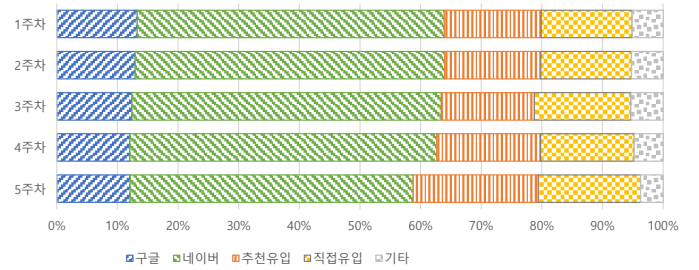

■ 주요 키워드 현황(목적키워드만 표기, 정보소통광장을 검색하는 일반 키워드 제외-결재문서,원문공개,문서공개,정보소통광장등)

순위	구글 로그분석 기준 유입 키워드	유입수	네이버 로그분석 기준 유입 키워드	유입수	정보소통광장 통합검색(내부검색어)	검색수
합계		255,339		418,286		104,426
1	용적률 건폐율	1,968	용적률 건폐율	2,602	인사발령	763
2	2024년 사회복지시설 종사자 인건비 가이드라인	1,690	2024년 사회복지시설 종사자 인건비 가이드라인	2,191	대폐차	763
3	여권 재발급 온라인	1,381	여권 재발급 온라인	1,867	인사	655
4	일상지원금 신청	1,208	일상지원금 신청	1,628	버스정책과	580
5	여권 발급 온라인	780	여권 발급 온라인	941	버스	523
6	보템e	589	보템e	743	계획	476
7	건폐율	533	건폐율	528	모아타운	429
8	2024년 사회복지사 인건비 가이드라인	397	2024년 사회복지사 인건비 가이드라인	510	발령	395
9	등기권리증 발급	361	등기권리증 발급	506	표창	343
10	버스운전자격증	338	티머니 택시 분실물	449	결과보고	323
	기타 검색어	246,094	기타 검색어	406,321	기타 검색어	99,176

■ 매체별 유입현황(방문수)

구분	1주차	2주차	3주차	4주차	5주차
합계	155,231	152,403	145,100	120,401	38,256
구글	20,615	19,703	17,988	14,519	4,632
네이버	78,613	77,807	74,025	60,952	17,856
추천유입	24,778	24,167	22,281	20,605	7,888
직접유입	23,302	22,791	23,111	18,603	6,451
기타	7,923	7,935	7,695	5,722	1,429