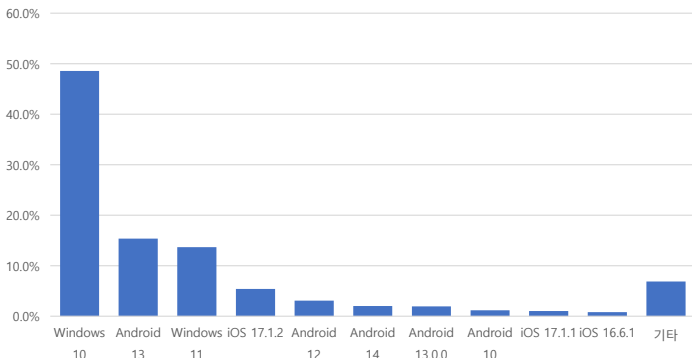

■ 매체별 유입현황(방문수)

구분	1주차	2주차	3주차	4주차	5주차
합계	155,231	152,403	145,100	120,401	38,256
구글	20,615	19,703	17,988	14,519	4,632
네이버	78,613	77,807	74,025	60,952	17,856
추천유입	24,778	24,167	22,281	20,605	7,888
직접유입	23,302	22,791	23,111	18,603	6,451
기타	7,923	7,935	7,695	5,722	1,429

■ 사용자 접속환경

접속 브라우저 현황

접속OS(운영체제)현황

접속 모바일 기기 브랜드 현황

■ 월간 인기메뉴 현황(아티클 기준)

메뉴명	페이지뷰
1 결재문서	56,451
2 통합검색	23,244
3 일정공개	2,486
4 내 손안에 서울	1,176
5 보도자료	968
6 부서장이상 결재문서	898
7 업무추진비	851
8 위원회 회의정보	805
9 사전공개문서	799
10 120 주요질문	762