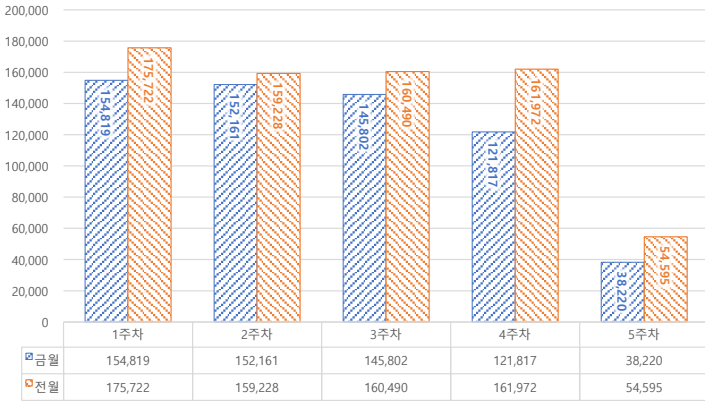

서울 정보소통광장 - 월간 이용현황 (2023년 12월)

기준일: 2023-12-01(금) ~ 2023-12-31(일)

작성: 정보소통광장 TFT

■ 총괄 현황

전체방문수	일평균방문수	방문자수	페이지뷰	일평균 페이지뷰	방문당 페이지뷰
612,819	19,768	510,358	2,647,661	85,408	4.3

■ 주간 방문수 현황

■ 주별 페이지뷰 현황

■ 일별 방문현황

■ 월간 방문 현황

기간	구분	서울시 로지스시스템		구글 애널리틱스 4				구글 애널리틱스 4(유입매체)						
		방문자수	페이지뷰	방문수(전월대비)	페이지뷰	방문자수	구글	네이버	추천유입	직접유입	기타			
12월	01일	전체	582,113	2,929,772	612,819	-99,188	2,647,661	-40,549	510,358	77,457	309,253	99,719	94,258	30,704
	31일	일평균	18,778	94,509	19,768	-3,965	85,408	-4,199	16,463	2,499	9,976	3,217	3,041	990
전월	01일	전체	646,990	3,325,106	712,007		2,688,210		598,378	92,571	369,945	113,965	100,581	36,077
	30일	일평균	21,566	110,837	23,734		89,607		19,946	3,086	12,332	3,799	3,353	1,203

■ 년도별 방문 현황

년도	기간	구분 항목	구글 애널리틱스 4			구글 애널리틱스 4(유입매체)				
			방문수	페이지뷰	방문자수	구글	네이버	추천유입	직접유입	기타
2023년 (12개월)	2023-01-01	전체	7,704,688	45,038,279	6,305,405	1,100,298	3,450,299	1,513,199	1,237,577	406,402
	2023-12-31	일평균	21,109	123,393	17,275	3,015	9,453	4,146	3,391	1,113
2022년	2022-01-01	전체	5,653,150	43,413,510	4,427,237	1,654,702	1,259,605	916,105	1,538,211	284,527
	2022-12-31	일평균	15,488	118,941	12,129	4,533	3,451	2,510	4,214	780
2021년	2021-01-01	전체	6,536,689	32,697,587	5,325,361	2,489,154	1,139,300	1,088,852	1,509,511	309,872
	2021-12-31	일평균	17,909	89,582	14,590	6,820	3,121	2,983	4,136	849
2020년 이전	2020-12-31	전체	29,168,006	145,615,971	23,858,551	7,739,715	8,507,335	4,093,861	6,624,664	2,202,405
	2013-10-28	일평균	11,124	55,536	9,099	2,952	3,245	1,561	2,527	840

■ 매체별 유입현황(방문수)

구분	1주차	2주차	3주차	4주차	5주차
합계	155,231	152,403	145,100	120,401	38,256
구글	20,615	19,703	17,988	14,519	4,632
네이버	78,613	77,807	74,025	60,952	17,856
추천유입	24,778	24,167	22,281	20,605	7,888
직접유입	23,302	22,791	23,111	18,603	6,451
기타	7,923	7,935	7,695	5,722	1,429