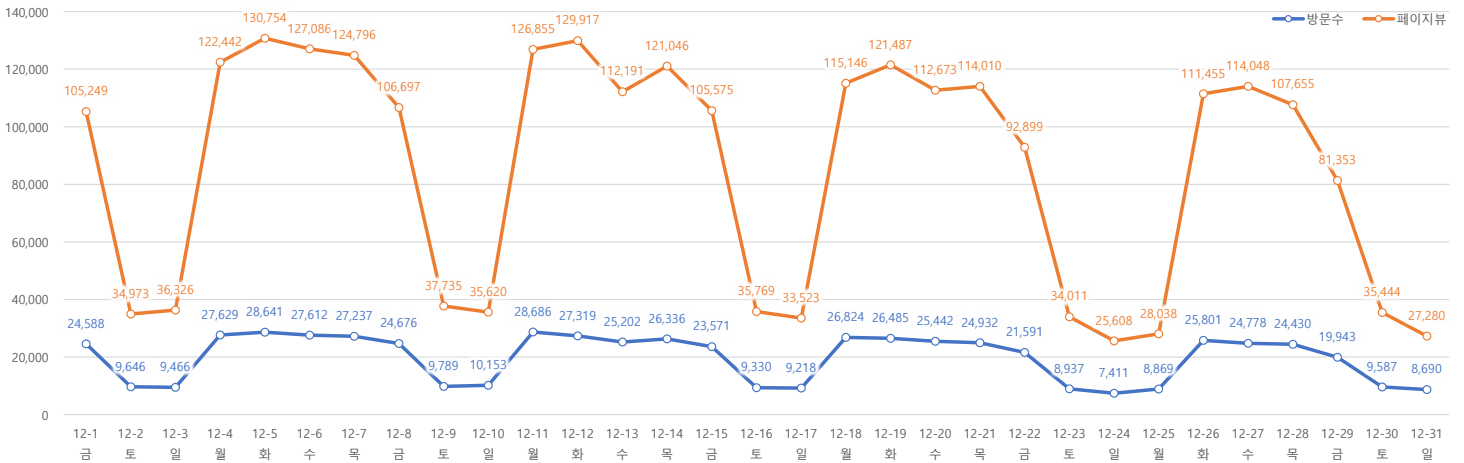

서울 정보소통광장 - 월간 이용현황 (2023년 12월)

기준일: 2023-12-01(금) ~ 2023-12-31(일)

작성: 정보소통광장 TFT

■ 총괄 현황

전체방문수	일평균방문수	방문자수	페이지뷰	일평균 페이지뷰	방문당 페이지뷰
612,819	19,768	510,358	2,647,661	85,408	4.3

■ 주간 방문수 현황

■ 주별 페이지뷰 현황

■ 일별 방문현황

■ 월간 방문 현황

기간	구분	서울시 로지스시스템		구글 애널리틱스 4				구글 애널리틱스 4(유입매체)						
		방문자수	페이지뷰	방문수(전월대비)	페이지뷰	방문자수	구글	네이버	추천유입	직접유입	기타			
12월	01일	전체	582,113	2,929,772	612,819	-99,188	2,647,661	-40,549	510,358	77,457	309,253	99,719	94,258	30,704
	31일	일평균	18,778	94,509	19,768	-3,965	85,408	-4,199	16,463	2,499	9,976	3,217	3,041	990
전월	01일	전체	646,990	3,325,106	712,007		2,688,210		598,378	92,571	369,945	113,965	100,581	36,077
	30일	일평균	21,566	110,837	23,734		89,607		19,946	3,086	12,332	3,799	3,353	1,203

■ 년도별 방문 현황

년도	기간	구분 항목	구글 애널리틱스 4			구글 애널리틱스 4(유입매체)				
			방문수	페이지뷰	방문자수	구글	네이버	추천유입	직접유입	기타
2023년 (12개월)	2023-01-01	전체	7,704,688	45,038,279	6,305,405	1,100,298	3,450,299	1,513,199	1,237,577	406,402
	2023-12-31	일평균	21,109	123,393	17,275	3,015	9,453	4,146	3,391	1,113
2022년	2022-01-01	전체	5,653,150	43,413,510	4,427,237	1,654,702	1,259,605	916,105	1,538,211	284,527
	2022-12-31	일평균	15,488	118,941	12,129	4,533	3,451	2,510	4,214	780
2021년	2021-01-01	전체	6,536,689	32,697,587	5,325,361	2,489,154	1,139,300	1,088,852	1,509,511	309,872
	2021-12-31	일평균	17,909	89,582	14,590	6,820	3,121	2,983	4,136	849
2020년 이전	2020-12-31	전체	29,168,006	145,615,971	23,858,551	7,739,715	8,507,335	4,093,861	6,624,664	2,202,405
	2013-10-28	일평균	11,124	55,536	9,099	2,952	3,245	1,561	2,527	840

■ 매체별 유입현황(방문수)

구분	1주차	2주차	3주차	4주차	5주차
합계	155,231	152,403	145,100	120,401	38,256
구글	20,615	19,703	17,988	14,519	4,632
네이버	78,613	77,807	74,025	60,952	17,856
추천유입	24,778	24,167	22,281	20,605	7,888
직접유입	23,302	22,791	23,111	18,603	6,451
기타	7,923	7,935	7,695	5,722	1,429