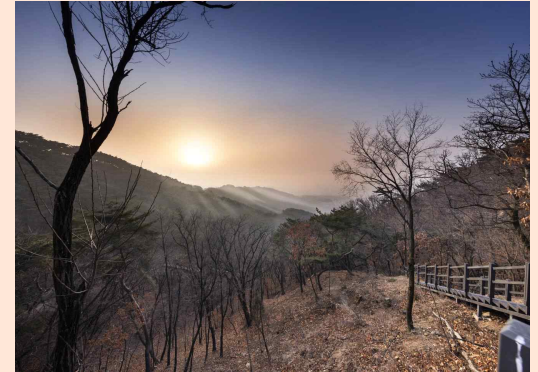

초소책방

숲속쉼터

북악산 탐방로

일출명소

<인왕산 낭만숲길>

<북악산 낭만숲길>

낙산랜드

이화벽화마을

청계천 연등축제

광장시장

<낙산 낭만숲길>

<청계천 바람 물길>

궁투어(경복궁)

세종문화회관

<광화문 문화 도심길>

종로둘레길 야간산행, 야간숲체험