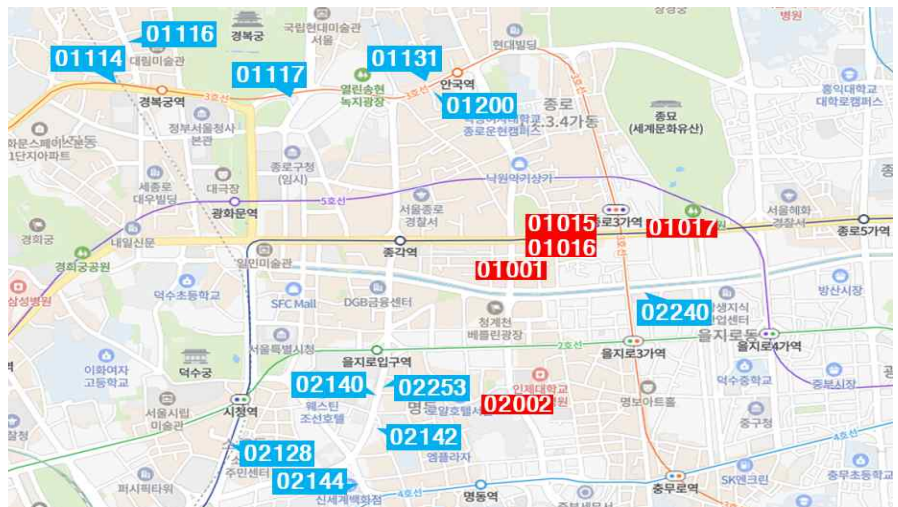

- 일시 : '23.12.31.(일) 07시~15시
- 구간 : 신문안로·종로
 (신문안교회-종로1가사거리)
 세종대로
 (KT빌딩-청계광장교차로)

< 3단계 : 전면통제 >

- 일시 : '23.12.31(일) 15시~'24.1.1(월) 07시

신문안로·종로	신문안교회 - 종로2가교차로
청계천로	청계광장 - 청계2가교차로
세종대로	KT빌딩 - 청계광장교차로
우정국로	공평사거리 - 광교사거리
무교로	시청뒷길교차로-무교동사거리

< 지하철 · 버스 막차 2시까지 연장 운행, 이용 전 운행정보 확인 필수 >

- 평소 휴일 지하철은 자정에 종착역에 열차가 도착하도록 운행하고 있으나, 12월 31일(일)은 다음날 새벽 2시까지 연장 운행하고, 서울 지하철 1~9호선, 우이신설선, 신림선 합쳐 총 173회 추가 운행한다.

- 막차 시간은 호선별 행선지별로 다르고, 특히 경기·인천행 열차는 대부분 자정 전에 운행이 종료되니 이용 사전에 반드시 역사 안내문, 또타앱 등으로 막차 출발시간을 확인하는 것이 좋다.

※ 주요 지하철역 막차 운행 정보는 붙임 2 참조

□ 시내버들도 막차 시간을 연장하여 운행하나 예년과 달리 도로 통제시간이 1월 1일 07시까지 지속되는 상황을 감안하여, 임시 우회 경로 상에 행사장과 가까운 정류소가 있는 38개 노선만 연장 운행하기로 했다.

○ 이에 통제구간을 경유하는 92개 버스 노선들이 임시 우회됨에 따라, 막차 연장 운행하는 38개 노선도 을지로입구역, 종로3가역, 안국역 등 인근 정류소에서 마지막 차량을 다음날 02시경 출발토록 할 계획이다.

【 막차연장 버스 노선 경유 주요 정류소(붙임 3 참조) 】

ID	정류소명
01017	종로4가.종묘(중)
01015	종로3가.탑골공원(중)
01016	종로3가.탑골공원(중)
01001	종로2가사거리(중)
02002	서울백병원(중)
02142	롯데영프라자
01200	안국역.인사동
01131	안국역.서울공예박물관
01116	경복궁역
02128	시청앞
02240	청계3가.관수교
02140	롯데백화점
02144	신세계백화점
02253	명동입구
01114	경복궁역1번출구
01117	경복궁