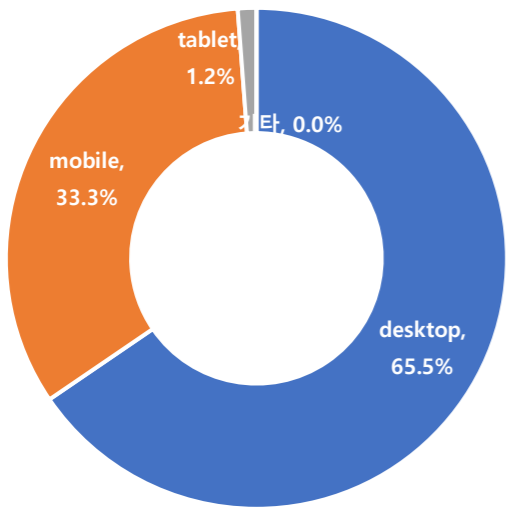

■ 주요 키워드 현황(목적키워드만 표기, 정보소통광장을 검색하는 일반 키워드 제외-결재문서,원문공개,문서공개,정보소통광장등)

순위	구글 로그분석 기준 유입 키워드	유입수	네이버 로그분석 기준 유입 키워드	유입수	정보소통광장 통합검색(내부검색어)	검색수
합계		357,350		510,707		104,852
1	여권 재발급 온라인	2,497	여권 재발급 온라인	2,525	빈대	696
2	손목닥터9988 신청	2,156	손목닥터9988 신청	2,322	버스정책과	674
3	용적률 건폐율	2,104	용적률 건폐율	2,237	대폐차	632
4	공무원총조사	974	공무원총조사	1,118	모아타운	631
5	서울시 보도자료	764	일상지원금 신청	803	인사발령	490
6	일상지원금 신청	714	여권 발급 온라인	734	버스	474
7	여권 발급 온라인	705	공무원 총조사	564	계획	453
8	공무원 총조사	562	월드컵 팬페스타	564	인사	424
9	등기권리증 재발급	514	지티엑스에이운영	550	여객자동차	334
10	비보호 좌회전	497	여권발급 준비물	505	경영평가	332
	기타 검색어	345,863	기타 검색어	498,785	기타 검색어	99,712

■ 매체별 유입현황(방문수)

구분	1주차	2주차	3주차	4주차	5주차
합계	175,103	159,512	160,898	162,873	54,753
구글	22,175	20,658	21,048	21,463	7,227
네이버	92,034	83,175	83,121	83,217	28,398
추천유입	28,481	26,725	25,665	25,158	7,936
직접유입	23,604	21,360	23,046	24,475	8,096
기타	8,809	7,594	8,018	8,560	3,096

■ 사용자 접속환경

접속 브라우저 현황

접속OS(운영체제) 현황

접속 모바일 기기 브랜드 현황