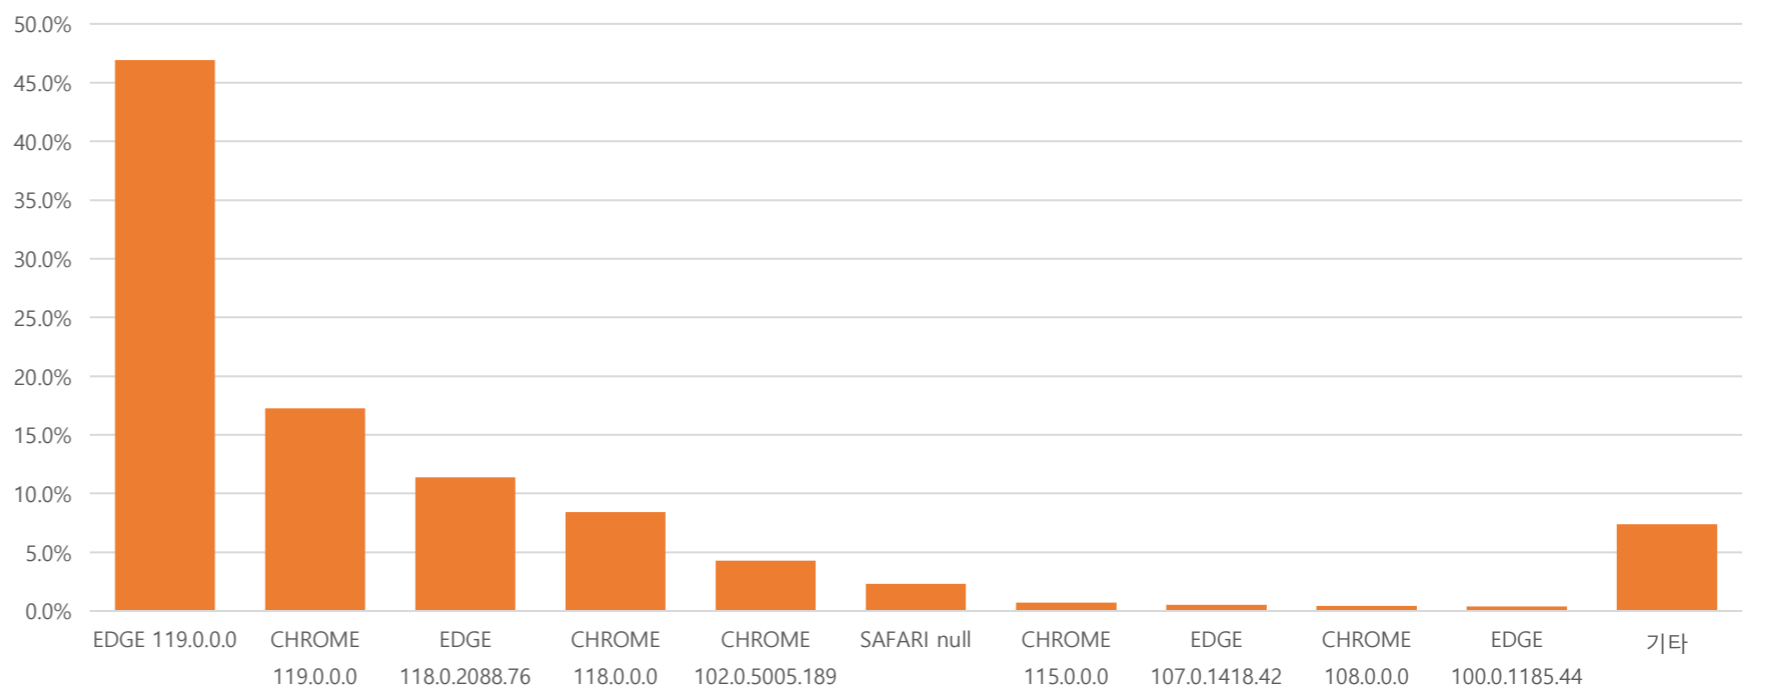

■ 매체별 유입현황(방문수)

구분	1주차	2주차	3주차	4주차	5주차
합계	175,103	159,512	160,898	162,873	54,753
구글	22,175	20,658	21,048	21,463	7,227
네이버	92,034	83,175	83,121	83,217	28,398
추천유입	28,481	26,725	25,665	25,158	7,936
직접유입	23,604	21,360	23,046	24,475	8,096
기타	8,809	7,594	8,018	8,560	3,096

■ 사용자 접속환경

접속 브라우저 현황

접속OS(운영체제) 현황

접속 모바일 기기 브랜드 현황

■ 월간 인기메뉴 현황(아티클 기준)

메뉴명	페이지뷰	
1	결재문서	48,654
2	통합검색	21,059
3	일정공개	1,627
4	내 손안에 서울	1,041
5	사전공개문서	706
6	부시장이상 결재문서	704
7	120 주요질문	691
8	보도자료	666
9	위원회 회의정보	607
10	업무추진비	571