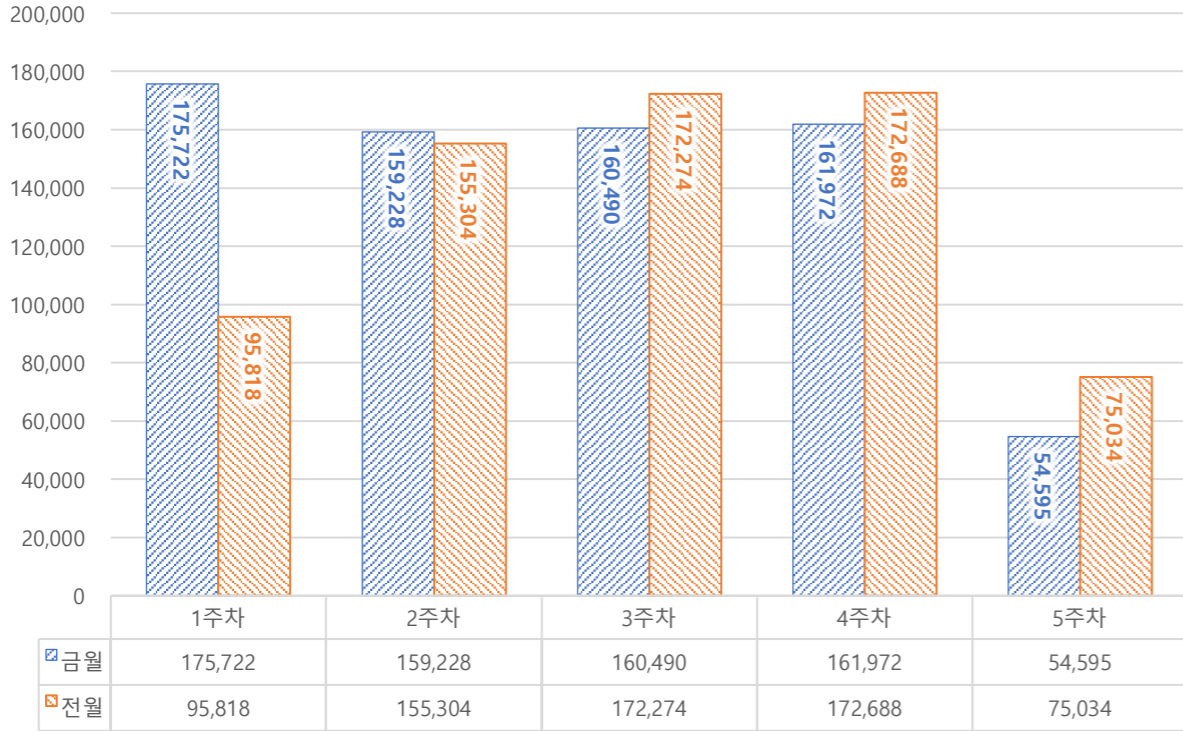

서울 정보소통광장 - 월간 이용현황 (2023년 11월)

• 기준일: 2023-11-01(수) ~ 2023-11-30(목)

• 작성: 정보소통광장 TFT

■ 총괄 현황

전체방문수	일평균방문수	방문자수	페이지뷰	일평균 페이지뷰	방문당 페이지뷰
712,007	23,734	598,378	2,688,210	89,607	3.8

■ 주간 방문수 현황

■ 주별 페이지뷰 현황

■ 일별 방문현황

■ 월간 방문 현황

기간	구분	서울시 로그시스템		구글 애널리틱스 4			구글 애널리틱스 4(유입매체)							
		방문자수	페이지뷰	방문수(전월대비)	페이지뷰	방문자수	구글	네이버	추천유입	직접유입	기타			
금월	11월 01일	전체	646,990	3,325,106	712,007	40,889	2,688,210	54,470	598,378	92,571	369,945	113,965	100,581	36,077
	11월 30일	일평균	21,566	110,837	23,734	2,085	89,607	4,648	19,946	3,086	12,332	3,799	3,353	1,203
전월	10월 01일	전체	633,742	3,026,950	671,118		2,633,740	569,613	87,617	354,357	113,253	84,510	34,764	
	10월 31일	일평균	20,443	97,644	21,649		84,959	18,375	2,826	11,431	3,653	2,726	1,121	

■ 년도별 방문 현황

년도	기간	구분 항목	구글 애널리틱스 4			구글 애널리틱스 4(유입매체)				
			방문수	페이지뷰	방문자수	구글	네이버	추천유입	직접유입	기타
2023년 (11개월)	2023-01-01	전체	7,091,869	42,390,618	5,795,047	1,022,841	3,141,046	1,413,480	1,143,319	375,698
	2023-11-30	일평균	21,233	126,918	17,350	3,062	9,404	4,232	3,423	1,125
2022년	2022-01-01	전체	5,653,150	43,413,510	4,427,237	1,654,702	1,259,605	916,105	1,538,211	284,527
	2022-12-31	일평균	15,488	118,941	12,129	4,533	3,451	2,510	4,214	780
2021년	2021-01-01	전체	6,536,689	32,697,587	5,325,361	2,489,154	1,139,300	1,088,852	1,509,511	309,872
	2021-12-31	일평균	17,909	89,582	14,590	6,820	3,121	2,983	4,136	849
2020년 이전	2020-12-31	전체	29,168,006	145,615,971	23,858,551	7,739,715	8,507,335	4,093,861	6,624,664	2,202,405
	2013-10-28	일평균	11,124	55,536	9,099	2,952	3,245	1,561	2,527	840

■ 매체별 유입현황(방문수)

구분	1주차	2주차	3주차	4주차	5주차
합계	175,103	159,512	160,898	162,873	54,753
구글	22,175	20,658	21,048	21,463	7,227
네이버	92,034	83,175	83,121	83,217	28,398
추천유입	28,481	26,725	25,665	25,158	7,936
직접유입	23,604	21,360	23,046	24,475	8,096
기타	8,809	7,594	8,018	8,560	3,096