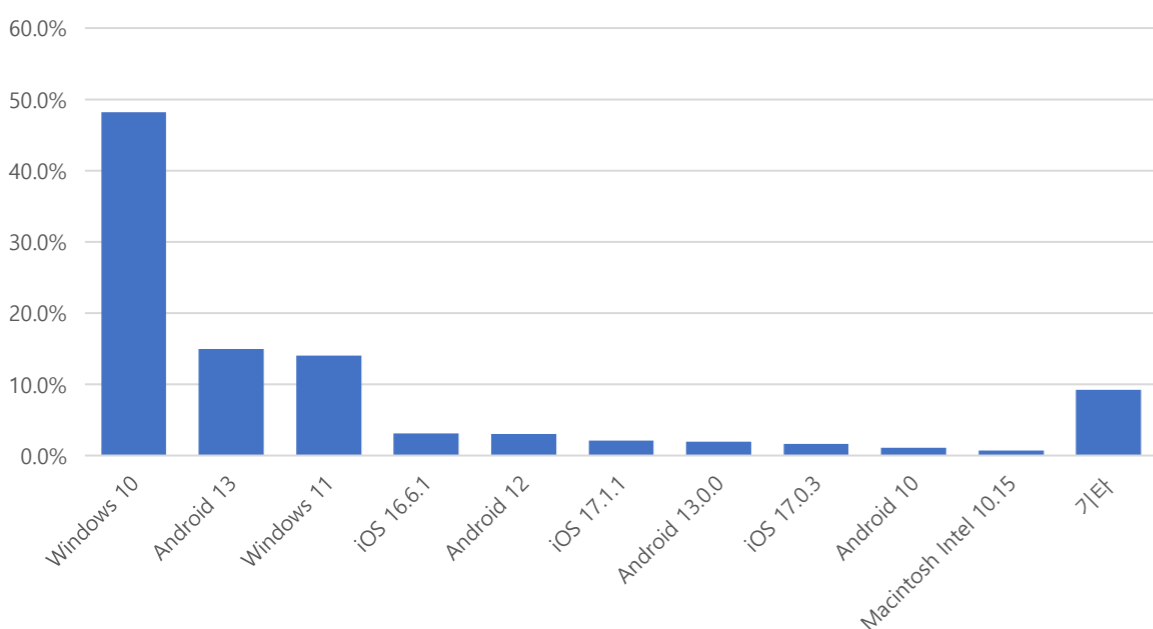

■ 매체별 유입현황(방문수)

구분	1주차	2주차	3주차	4주차	5주차
합계	175,103	159,512	160,898	162,873	54,753
구글	22,175	20,658	21,048	21,463	7,227
네이버	92,034	83,175	83,121	83,217	28,398
추천유입	28,481	26,725	25,665	25,158	7,936
직접유입	23,604	21,360	23,046	24,475	8,096
기타	8,809	7,594	8,018	8,560	3,096

■ 사용자 접속환경

접속 브라우저 현황

접속OS(운영체제) 현황

접속 모바일 기기 브랜드 현황

■ 월간 인기메뉴 현황(아티클 기준)

메뉴명	페이지뷰	
1	결재문서	48,654
2	통합검색	21,059
3	일정공개	1,627
4	내 손안에 서울	1,041
5	사전공개문서	706
6	부시장이상 결재문서	704
7	120 주요질문	691
8	보도자료	666
9	위원회 회의정보	607
10	업무추진비	571