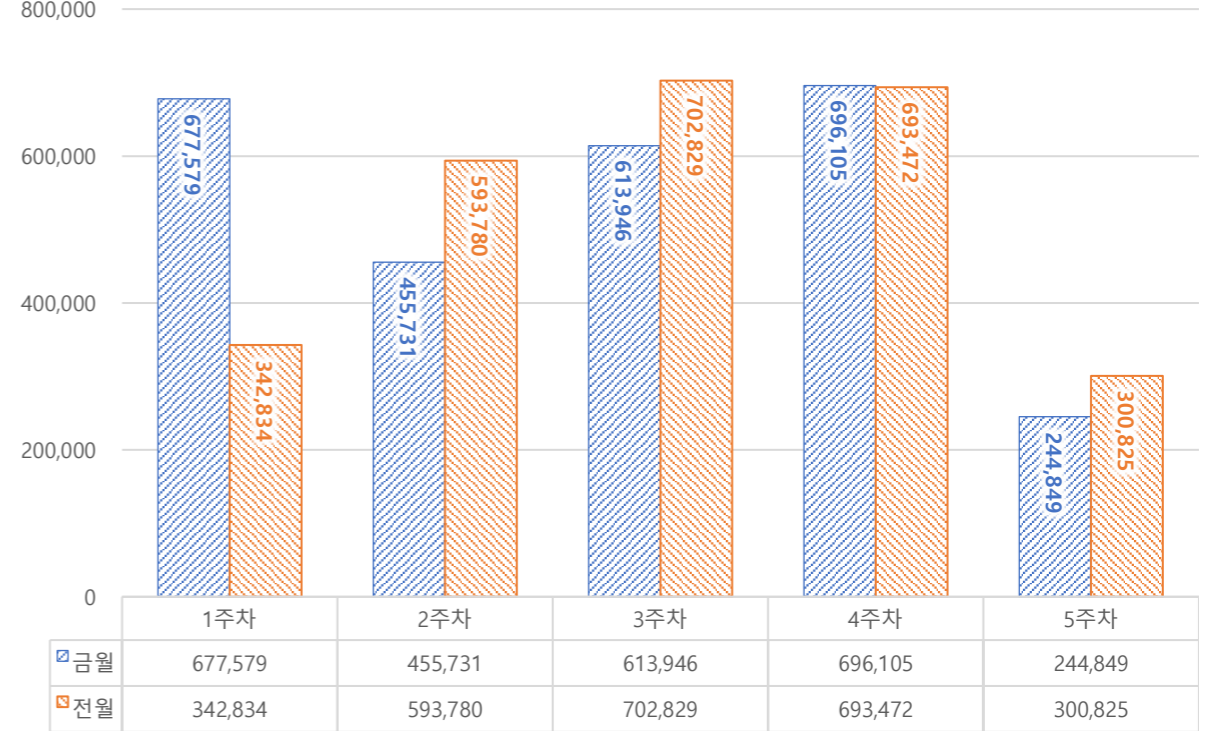

서울 정보소통광장 - 월간 이용현황 (2023년 11월)

• 기준일: 2023-11-01(수) ~ 2023-11-30(목)

• 작성: 정보소통광장 TFT

■ 총괄 현황

전체방문수	일평균방문수	방문자수	페이지뷰	일평균 페이지뷰	방문당 페이지뷰
712,007	23,734	598,378	2,688,210	89,607	3.8

■ 주간 방문수 현황

■ 주별 페이지뷰 현황

■ 일별 방문현황

■ 월간 방문 현황

기간	구분	서울시 로그시스템		구글 애널리틱스 4			구글 애널리틱스 4(유입매체)							
		방문자수	페이지뷰	방문수(전월대비)	페이지뷰	방문자수	구글	네이버	추천유입	직접유입	기타			
금월	11월 01일	전체	646,990	3,325,106	712,007	40,889	2,688,210	54,470	598,378	92,571	369,945	113,965	100,581	36,077
	11월 30일	일평균	21,566	110,837	23,734	2,085	89,607	4,648	19,946	3,086	12,332	3,799	3,353	1,203
전월	10월 01일	전체	633,742	3,026,950	671,118		2,633,740	569,613	87,617	354,357	113,253	84,510	34,764	
	10월 31일	일평균	20,443	97,644	21,649		84,959	18,375	2,826	11,431	3,653	2,726	1,121	

■ 년도별 방문 현황

년도	기간	구분 항목	구글 애널리틱스 4			구글 애널리틱스 4(유입매체)				
			방문수	페이지뷰	방문자수	구글	네이버	추천유입	직접유입	기타
2023년 (11개월)	2023-01-01	전체	7,091,869	42,390,618	5,795,047	1,022,841	3,141,046	1,413,480	1,143,319	375,698
	2023-11-30	일평균	21,233	126,918	17,350	3,062	9,404	4,232	3,423	1,125
2022년	2022-01-01	전체	5,653,150	43,413,510	4,427,237	1,654,702	1,259,605	916,105	1,538,211	284,527
	2022-12-31	일평균	15,488	118,941	12,129	4,533	3,451	2,510	4,214	780
2021년	2021-01-01	전체	6,536,689	32,697,587	5,325,361	2,489,154	1,139,300	1,088,852	1,509,511	309,872
	2021-12-31	일평균	17,909	89,582	14,590	6,820	3,121	2,983	4,136	849
2020년 이전	2020-12-31	전체	29,168,006	145,615,971	23,858,551	7,739,715	8,507,335	4,093,861	6,624,664	2,202,405
	2013-10-28	일평균	11,124	55,536	9,099	2,952	3,245	1,561	2,527	840

■ 매체별 유입현황(방문수)

구분	1주차	2주차	3주차	4주차	5주차
합계	175,103	159,512	160,898	162,873	54,753
구글	22,175	20,658	21,048	21,463	7,227
네이버	92,034	83,175	83,121	83,217	28,398
추천유입	28,481	26,725	25,665	25,158	7,936
직접유입	23,604	21,360	23,046	24,475	8,096
기타	8,809	7,594	8,018	8,560	3,096