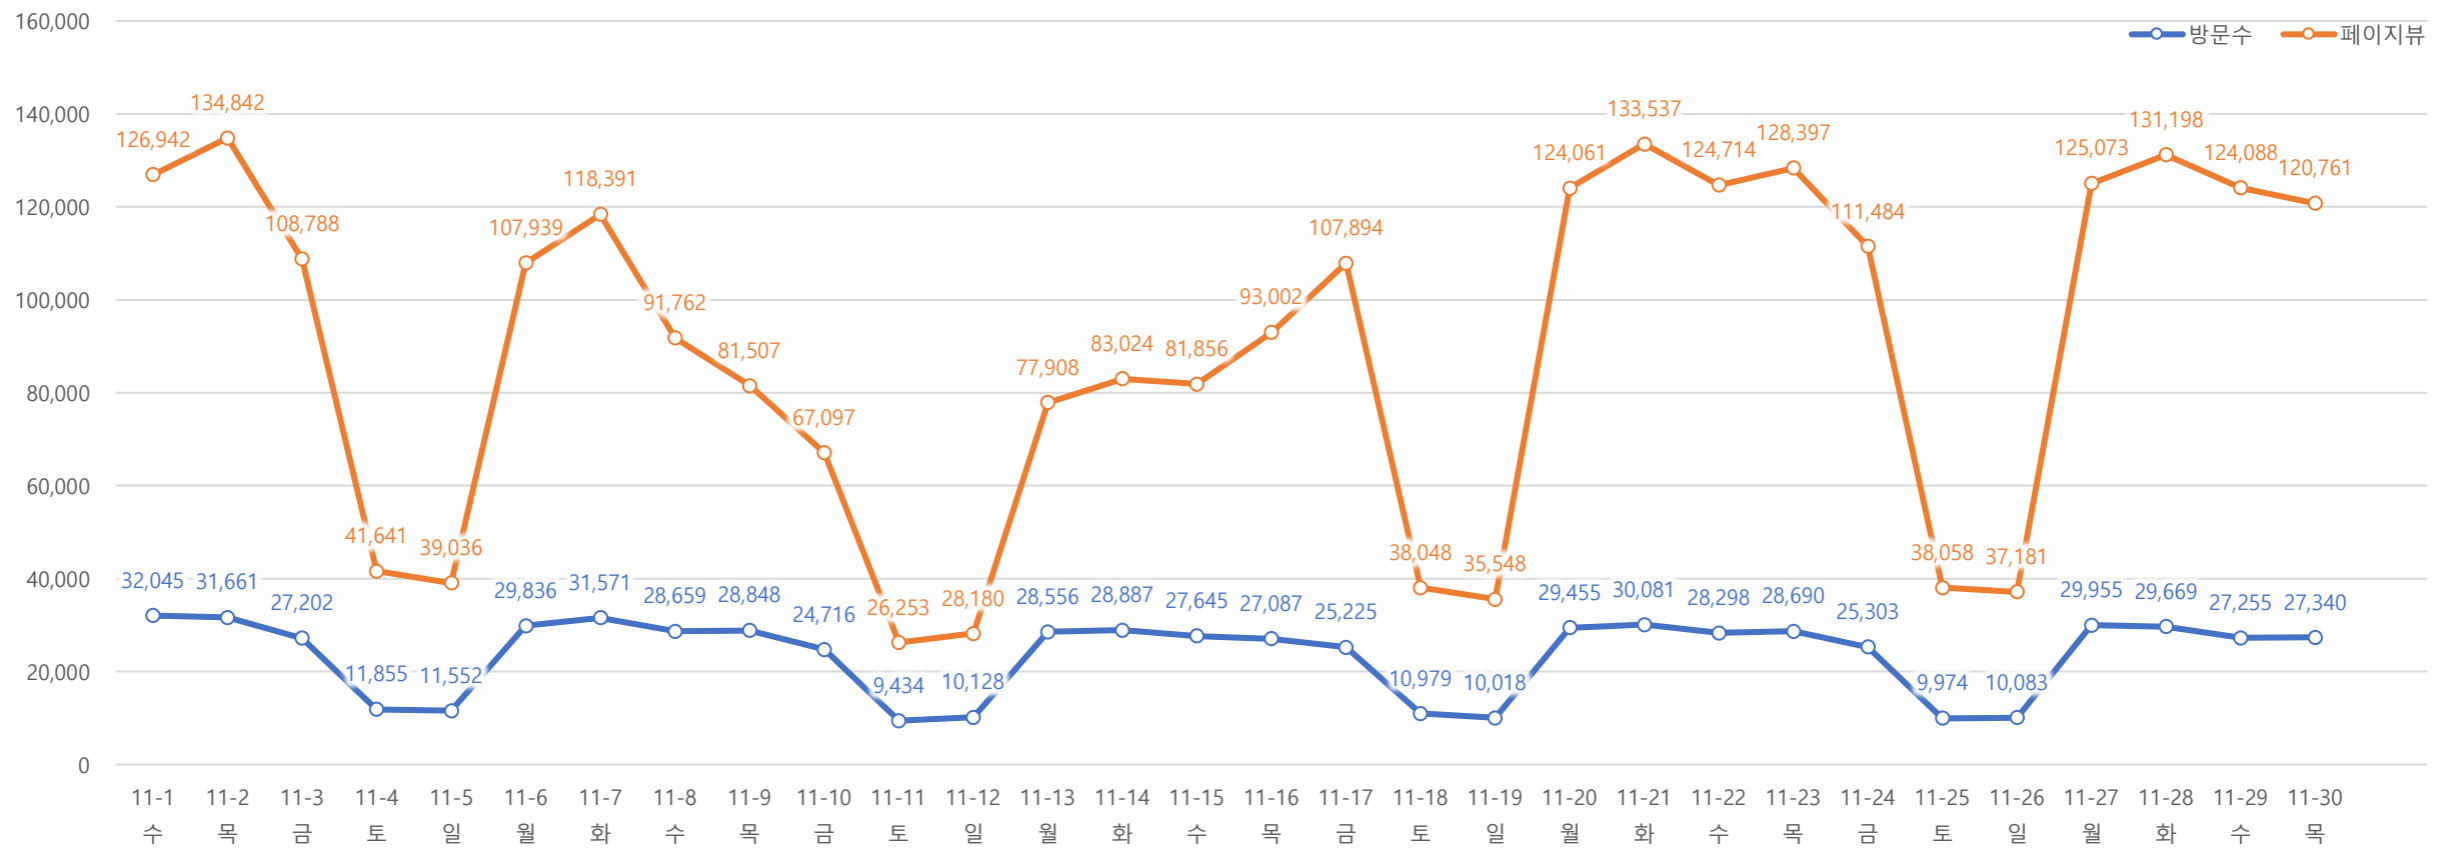

서울 정보소통광장 - 월간 이용현황 (2023년 11월)

• 기준일: 2023-11-01(수) ~ 2023-11-30(목)

• 작성: 정보소통광장 TFT

■ 총괄 현황

전체방문수	일평균방문수	방문자수	페이지뷰	일평균 페이지뷰	방문당 페이지뷰
712,007	23,734	598,378	2,688,210	89,607	3.8

■ 주간 방문수 현황

■ 주별 페이지뷰 현황

■ 일별 방문현황

■ 월간 방문 현황

기간	구분	서울시 로그시스템		구글 애널리틱스 4			구글 애널리틱스 4(유입매체)							
		방문자수	페이지뷰	방문수(전월대비)	페이지뷰	방문자수	구글	네이버	추천유입	직접유입	기타			
금월	11월 01일	전체	646,990	3,325,106	712,007	40,889	2,688,210	54,470	598,378	92,571	369,945	113,965	100,581	36,077
	11월 30일	일평균	21,566	110,837	23,734	2,085	89,607	4,648	19,946	3,086	12,332	3,799	3,353	1,203
전월	10월 01일	전체	633,742	3,026,950	671,118		2,633,740	569,613	87,617	354,357	113,253	84,510	34,764	
	10월 31일	일평균	20,443	97,644	21,649		84,959	18,375	2,826	11,431	3,653	2,726	1,121	

■ 년도별 방문 현황

년도	기간	구분 항목	구글 애널리틱스 4			구글 애널리틱스 4(유입매체)				
			방문수	페이지뷰	방문자수	구글	네이버	추천유입	직접유입	기타
2023년 (11개월)	2023-01-01	전체	7,091,869	42,390,618	5,795,047	1,022,841	3,141,046	1,413,480	1,143,319	375,698
	2023-11-30	일평균	21,233	126,918	17,350	3,062	9,404	4,232	3,423	1,125
2022년	2022-01-01	전체	5,653,150	43,413,510	4,427,237	1,654,702	1,259,605	916,105	1,538,211	284,527
	2022-12-31	일평균	15,488	118,941	12,129	4,533	3,451	2,510	4,214	780
2021년	2021-01-01	전체	6,536,689	32,697,587	5,325,361	2,489,154	1,139,300	1,088,852	1,509,511	309,872
	2021-12-31	일평균	17,909	89,582	14,590	6,820	3,121	2,983	4,136	849
2020년 이전	2020-12-31	전체	29,168,006	145,615,971	23,858,551	7,739,715	8,507,335	4,093,861	6,624,664	2,202,405
	2013-10-28	일평균	11,124	55,536	9,099	2,952	3,245	1,561	2,527	840

■ 매체별 유입현황(방문수)

구분	1주차	2주차	3주차	4주차	5주차
합계	175,103	159,512	160,898	162,873	54,753
구글	22,175	20,658	21,048	21,463	7,227
네이버	92,034	83,175	83,121	83,217	28,398
추천유입	28,481	26,725	25,665	25,158	7,936
직접유입	23,604	21,360	23,046	24,475	8,096
기타	8,809	7,594	8,018	8,560	3,096