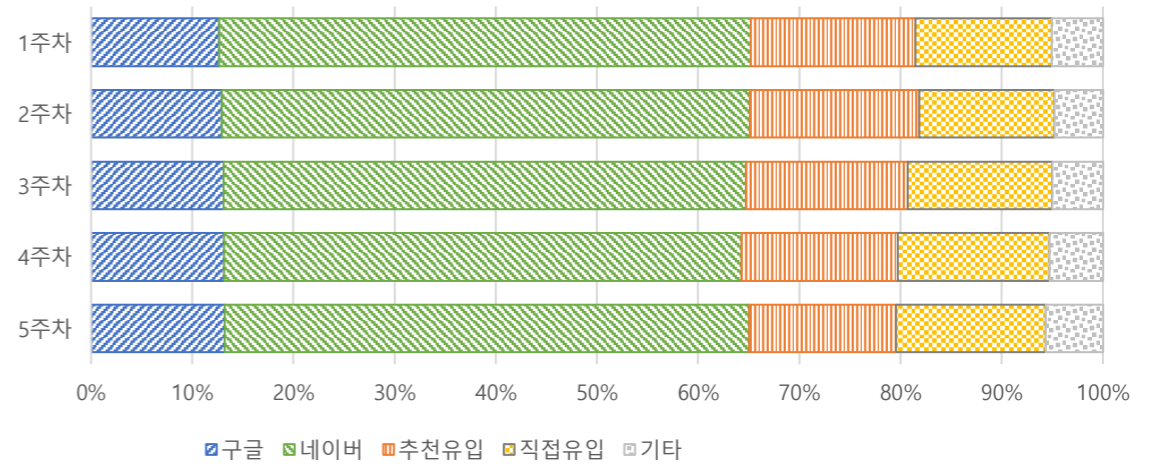

■ 주요 키워드 현황(목적키워드만 표기, 정보소통광장을 검색하는 일반 키워드 제외-결재문서,원문공개,문서공개,정보소통광장등)

순위	구글 로그분석 기준 유입 키워드	유입수	네이버 로그분석 기준 유입 키워드	유입수	정보소통광장 통합검색(내부검색어)	검색수
합계		357,350		510,707		104,852
1	여권 재발급 온라인	2,497	여권 재발급 온라인	2,525	빈대	696
2	손목닥터9988 신청	2,156	손목닥터9988 신청	2,322	버스정책과	674
3	용적률 건폐율	2,104	용적률 건폐율	2,237	대폐차	632
4	공무원총조사	974	공무원총조사	1,118	모아타운	631
5	서울시 보도자료	764	일상지원금 신청	803	인사발령	490
6	일상지원금 신청	714	여권 발급 온라인	734	버스	474
7	여권 발급 온라인	705	공무원 총조사	564	계획	453
8	공무원 총조사	562	월드컵 팬페스타	564	인사	424
9	등기권리증 재발급	514	지티엑스에이운영	550	여객자동차	334
10	비보호 좌회전	497	여권발급 준비물	505	경영평가	332
	기타 검색어	345,863	기타 검색어	498,785	기타 검색어	99,712

■ 매체별 유입현황(방문수)

구분	1주차	2주차	3주차	4주차	5주차
합계	175,103	159,512	160,898	162,873	54,753
구글	22,175	20,658	21,048	21,463	7,227
네이버	92,034	83,175	83,121	83,217	28,398
추천유입	28,481	26,725	25,665	25,158	7,936
직접유입	23,604	21,360	23,046	24,475	8,096
기타	8,809	7,594	8,018	8,560	3,096