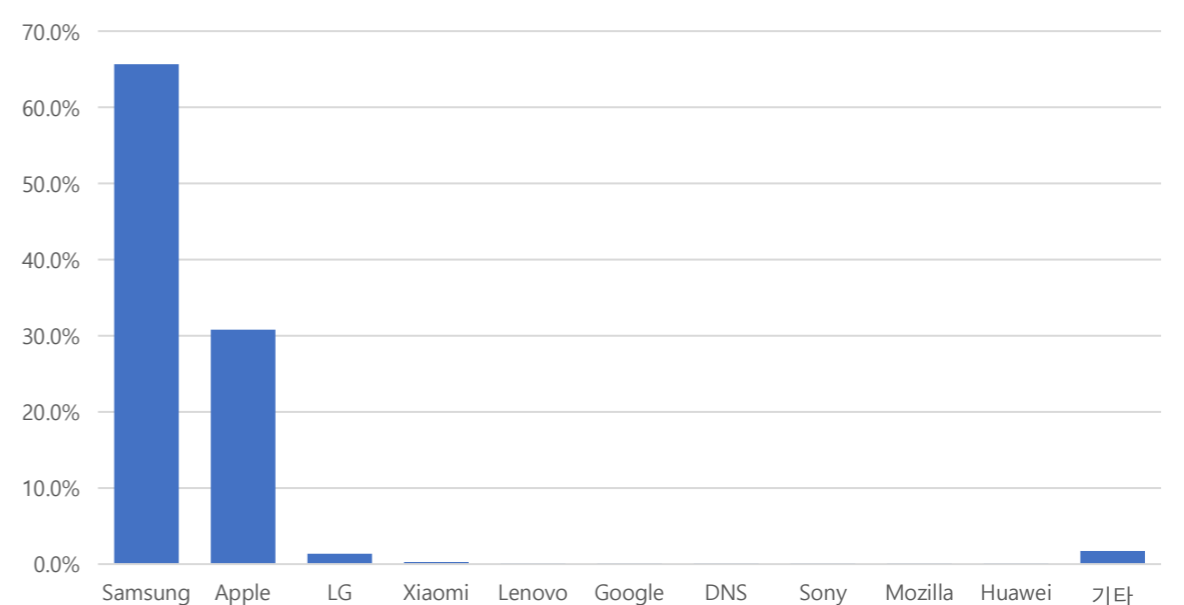

■ 매체별 유입현황(방문수)

구분	1주차	2주차	3주차	4주차	5주차
합계	175,103	159,512	160,898	162,873	54,753
구글	22,175	20,658	21,048	21,463	7,227
네이버	92,034	83,175	83,121	83,217	28,398
추천유입	28,481	26,725	25,665	25,158	7,936
직접유입	23,604	21,360	23,046	24,475	8,096
기타	8,809	7,594	8,018	8,560	3,096

■ 사용자 접속환경

접속 브라우저 현황

접속OS(운영체제) 현황

접속 모바일 기기 브랜드 현황

■ 월간 인기메뉴 현황(아티클 기준)

메뉴명	페이지뷰	
1	결재문서	48,654
2	통합검색	21,059
3	일정공개	1,627
4	내 손안에 서울	1,041
5	사전공개문서	706
6	부시장이상 결재문서	704
7	120 주요질문	691
8	보도자료	666
9	위원회 회의정보	607
10	업무추진비	571