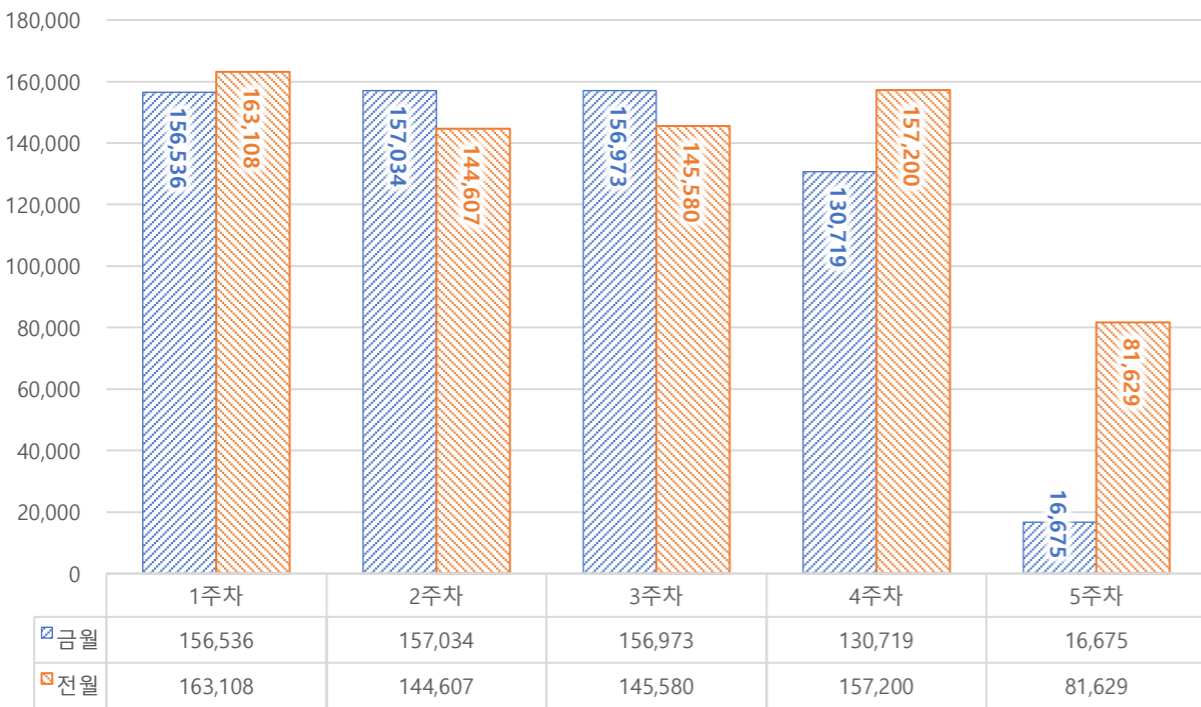

서울 정보소통광장 - 월간 이용현황 (2023년 9월)

• 기준일: 2023-09-01(금) ~ 2023-09-30(토)

• 작성: 정보소통광장 TFT

■ 총괄 현황

전체방문수	일평균방문수	방문자수	페이지뷰	일평균 페이지뷰	방문당 페이지뷰
617,937	20,598	523,968	2,410,960	80,365	3.9

■ 주간 방문수 현황