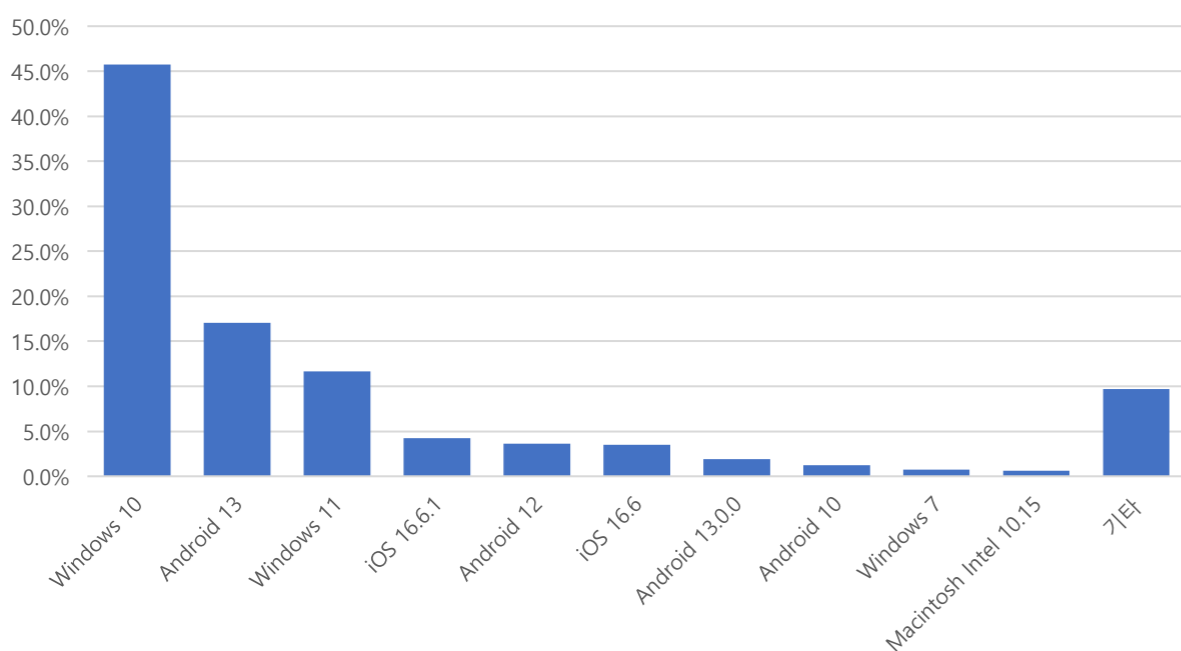

■ 매체별 유입현황(방문수)

| 구분 | 1주차 | 2주차 | 3주차 | 4주차 | 5주차 |
|------|---------|---------|---------|---------|--------|
| 합계 | 156,536 | 157,034 | 156,973 | 130,719 | 16,675 |
| 구글 | 16,087 | 16,727 | 16,599 | 14,302 | 2,465 |
| 네이버 | 73,988 | 75,933 | 73,659 | 60,024 | 7,039 |
| 추천유입 | 35,519 | 35,079 | 34,058 | 29,774 | 5,066 |
| 직접유입 | 24,241 | 22,341 | 26,363 | 21,907 | 1,780 |
| 기타 | 6,701 | 6,954 | 6,294 | 4,712 | 325 |

■ 사용자 접속환경

접속 브라우저 현황

접속OS(운영체제)현황

접속 모바일 기기 브랜드 현황

■ 월간 인기메뉴 현황(아티클 기준)

| 메뉴명 | 페이지뷰 |
|------------|---------|
| 1 결재문서 | 391,216 |
| 2 내 손안에 서울 | 58,675 |
| 3 통합검색 | 49,278 |
| 4 120 주요질문 | 23,513 |
| 5 서울사랑 | 8,021 |
| 6 보도자료 | 7,493 |
| 7 사전공개문서 | 6,419 |
| 8 위원회 회의정보 | 4,260 |
| 9 건설사업정보 | 3,551 |
| 10 정책연구자료 | 3,464 |