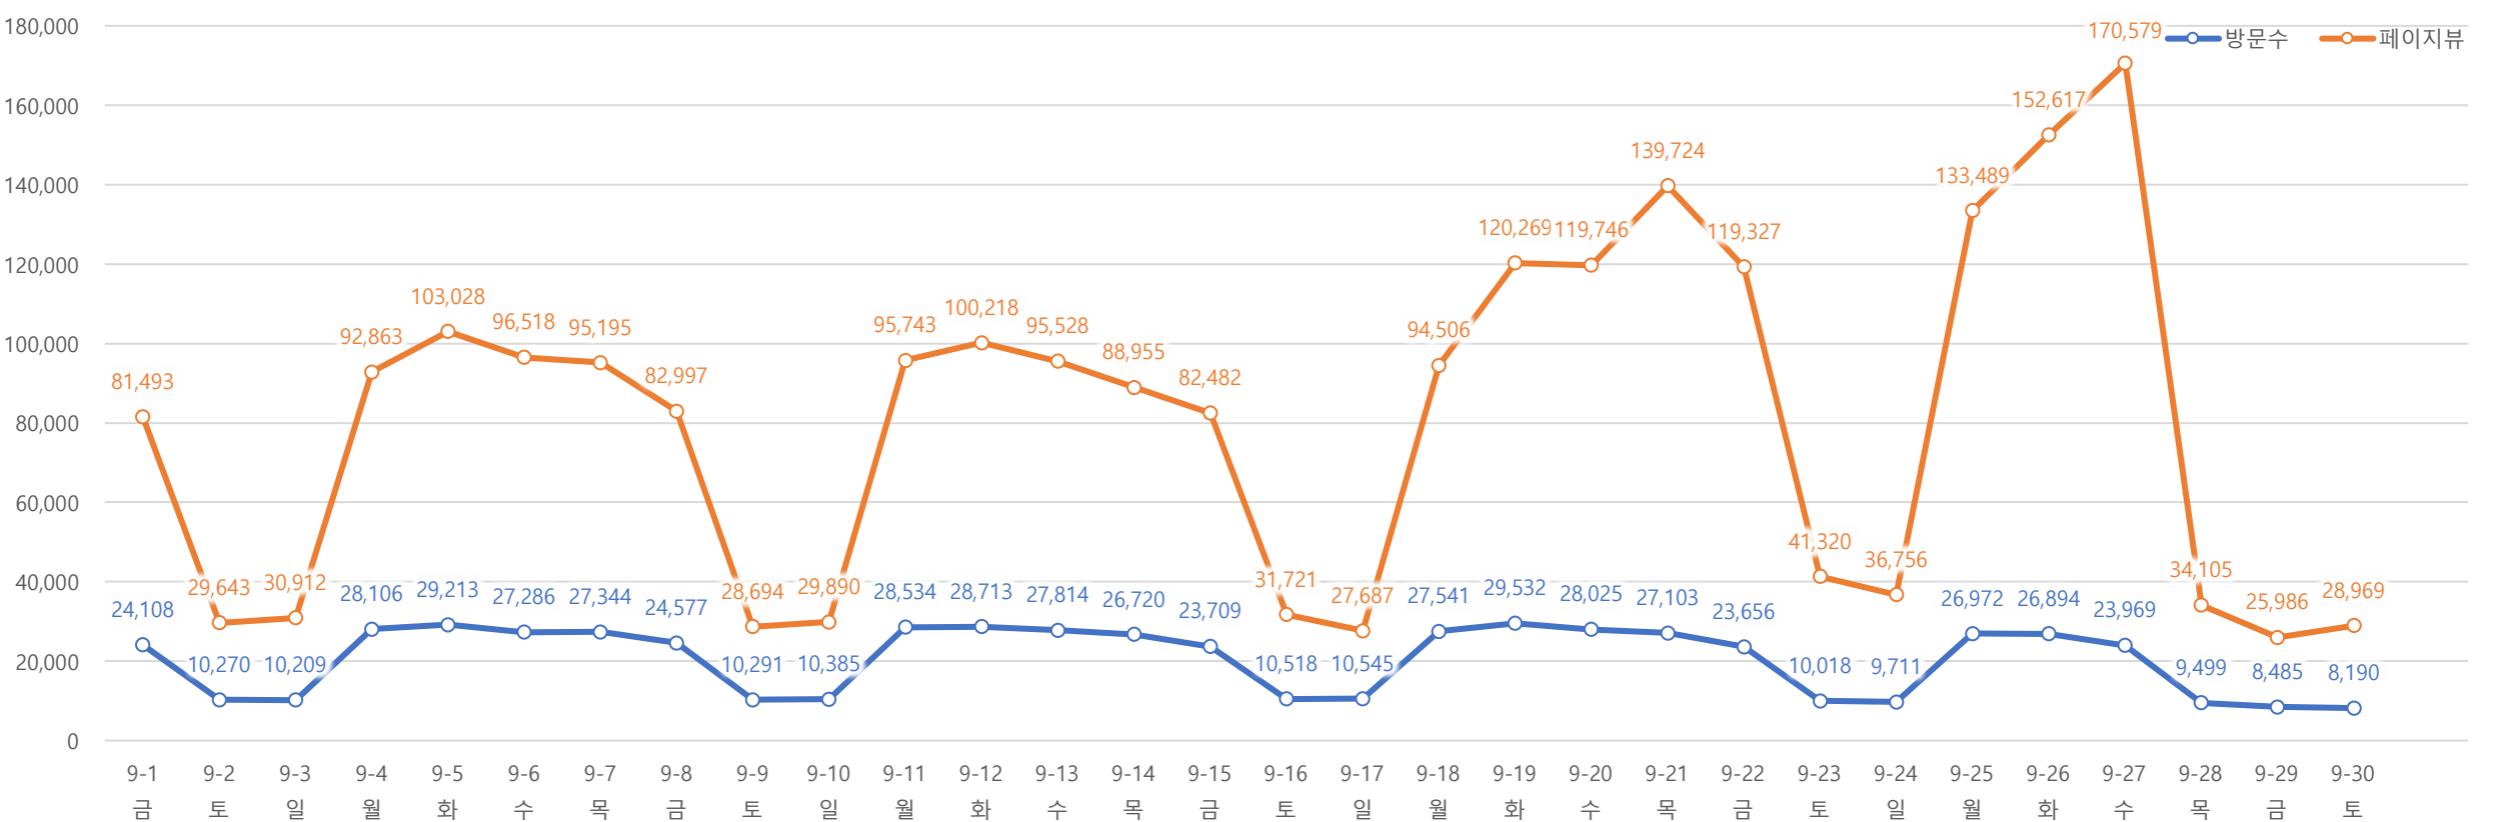

■ 일별 방문현황

■ 월간 방문 현황

기간	구분	서울시 로gis시스템		구글 애널리틱스 4			구글 애널리틱스 4(유입매체)							
		방문자수	페이지뷰	방문수(전월대비)	페이지뷰	방문자수	구글	네이버	추천유입	직접유입	기타			
금 월	09월 01일	전체	614,618	3,220,911	617,937	-74,187	2,410,960	-533,521	523,968	66,180	290,643	139,496	96,632	24,986
	09월 30일	일평균	20,487	107,364	20,598	-1,729	80,365	-14,618	17,466	2,206	9,688	4,650	3,221	833
전 월	08월 01일	전체	614,618	3,220,911	692,124		2,944,481		570,213	77,365	314,576	153,791	113,229	33,163
	08월 31일	일평균	19,826	103,900	22,327		94,983		18,394	2,496	10,148	4,961	3,653	1,070

■ 년도별 방문 현황

년도	기간	구분 항목	구글 애널리틱스 4			구글 애널리틱스 4(유입매체)				
			방문수	페이지뷰	방문자수	구글	네이버	추천유입	직접유입	기타
2023년 (9개월)	2023-01-01	전체	5,708,744	37,068,668	4,627,056	842,653	2,416,744	1,186,262	958,228	304,857
	2023-09-30	일평균	20,911	135,783	16,949	3,087	8,853	4,345	3,510	1,117
2022년	2022-01-01	전체	5,653,150	43,413,510	4,427,237	1,654,702	1,259,605	916,105	1,538,211	284,527
	2022-12-31	일평균	15,488	118,941	12,129	4,533	3,451	2,510	4,214	780
2021년	2021-01-01	전체	6,536,689	32,697,587	5,325,361	2,489,154	1,139,300	1,088,852	1,509,511	309,872
	2021-12-31	일평균	17,909	89,582	14,590	6,820	3,121	2,983	4,136	849
2020년 이전	2020-12-31	전체	29,168,006	145,615,971	23,858,551	7,739,715	8,507,335	4,093,861	6,624,664	2,202,405
	2013-10-28	일평균	11,124	55,536	9,099	2,952	3,245	1,561	2,527	840