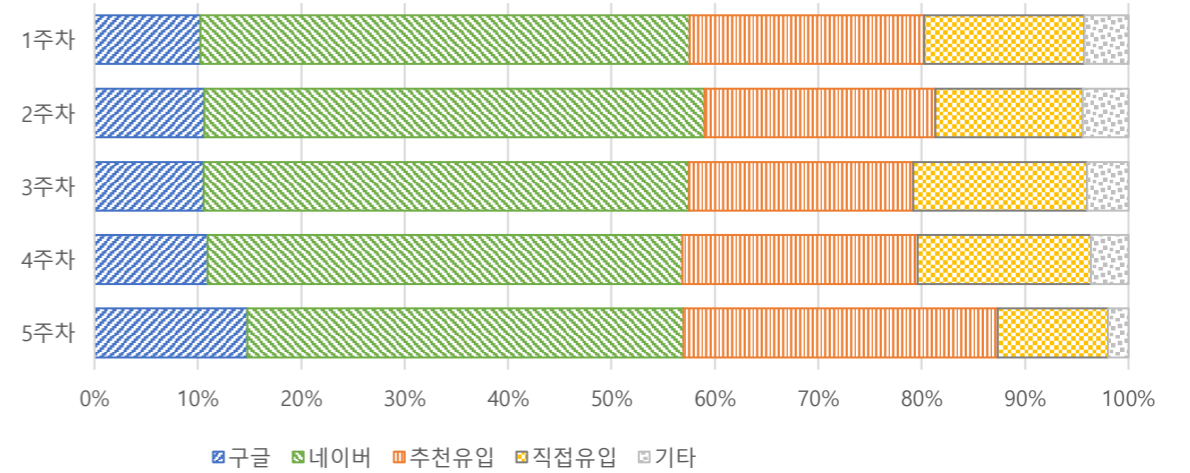

■ 주요 키워드 현황(목적키워드만 표기, 정보소통광장을 검색하는 일반 키워드 제외-결재문서,원문공개,문서공개,정보소통광장등)

순위	구글 로그분석 기준 유입 키워드	유입수	네이버 로그분석 기준 유입 키워드	유입수	정보소통광장 통합검색(내부검색어)	검색수
합계		305,053		492,905		636,597
1	전기자전거	1,807	전기자전거	1,828	버스정책과	599
2	버스전용차로 시간	807	추석 버스전용차로	844	대폐차	594
3	추석 버스전용차로	757	버스전용차로 시간	754	모아타운	478
4	서울시 보도자료	536	jc	490	버스	447
5	버스전용차로 인원	517	등기권리증 재발급	480	인사발령	361
6	어르신무임교통카드	517	어르신무임교통카드	464	계획	346
7	jc	493	등기권리증 발급	401	인사	333
8	등기권리증 재발급	477	120	385	경영평가	250
9	120	398	서울시 보도자료	382	인사과	233
10	등기권리증 발급	395	버스전용차로 인원	375	여객자동차	222
	기타 검색어	298,349	기타 검색어	486,502	기타 검색어	632,734

■ 매체별 유입현황(방문수)

구분	1주차	2주차	3주차	4주차	5주차
합계	156,536	157,034	156,973	130,719	16,675
구글	16,087	16,727	16,599	14,302	2,465
네이버	73,988	75,933	73,659	60,024	7,039
추천유입	35,519	35,079	34,058	29,774	5,066
직접유입	24,241	22,341	26,363	21,907	1,780
기타	6,701	6,954	6,294	4,712	325