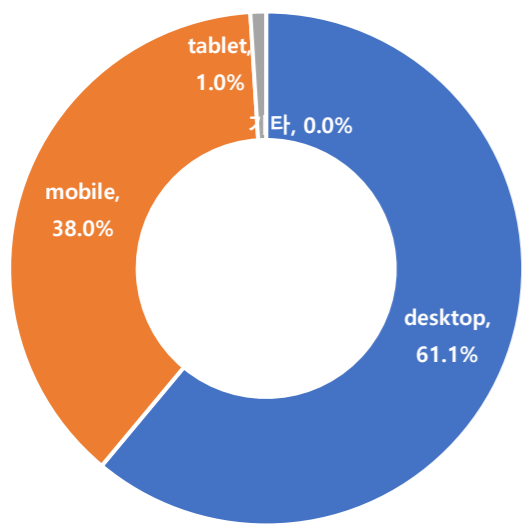

■ 주요 키워드 현황(목적키워드만 표기, 정보소통광장을 검색하는 일반 키워드 제외-결재문서,원문공개,문서공개,정보소통광장등)

순위	구글 로그분석 기준 유입 키워드	유입수	네이버 로그분석 기준 유입 키워드	유입수	정보소통광장 통합검색(내부검색어)	검색수
합계		305,053		492,905		636,597
1	전기자전거	1,807	전기자전거	1,828	버스정책과	599
2	버스전용차로 시간	807	추석 버스전용차로	844	대폐차	594
3	추석 버스전용차로	757	버스전용차로 시간	754	모아타운	478
4	서울시 보도자료	536	jc	490	버스	447
5	버스전용차로 인원	517	등기권리증 재발급	480	인사발령	361
6	어르신무임교통카드	517	어르신무임교통카드	464	계획	346
7	jc	493	등기권리증 발급	401	인사	333
8	등기권리증 재발급	477	120	385	경영평가	250
9	120	398	서울시 보도자료	382	인사과	233
10	등기권리증 발급	395	버스전용차로 인원	375	여객자동차	222
	기타 검색어	298,349	기타 검색어	486,502	기타 검색어	632,734

■ 매체별 유입현황(방문수)

구분	1주차	2주차	3주차	4주차	5주차
합계	156,536	157,034	156,973	130,719	16,675
구글	16,087	16,727	16,599	14,302	2,465
네이버	73,988	75,933	73,659	60,024	7,039
추천유입	35,519	35,079	34,058	29,774	5,066
직접유입	24,241	22,341	26,363	21,907	1,780
기타	6,701	6,954	6,294	4,712	325

■ 사용자 접속환경

접속 브라우저 현황

접속OS(운영체제)현황

접속 모바일 기기 브랜드 현황