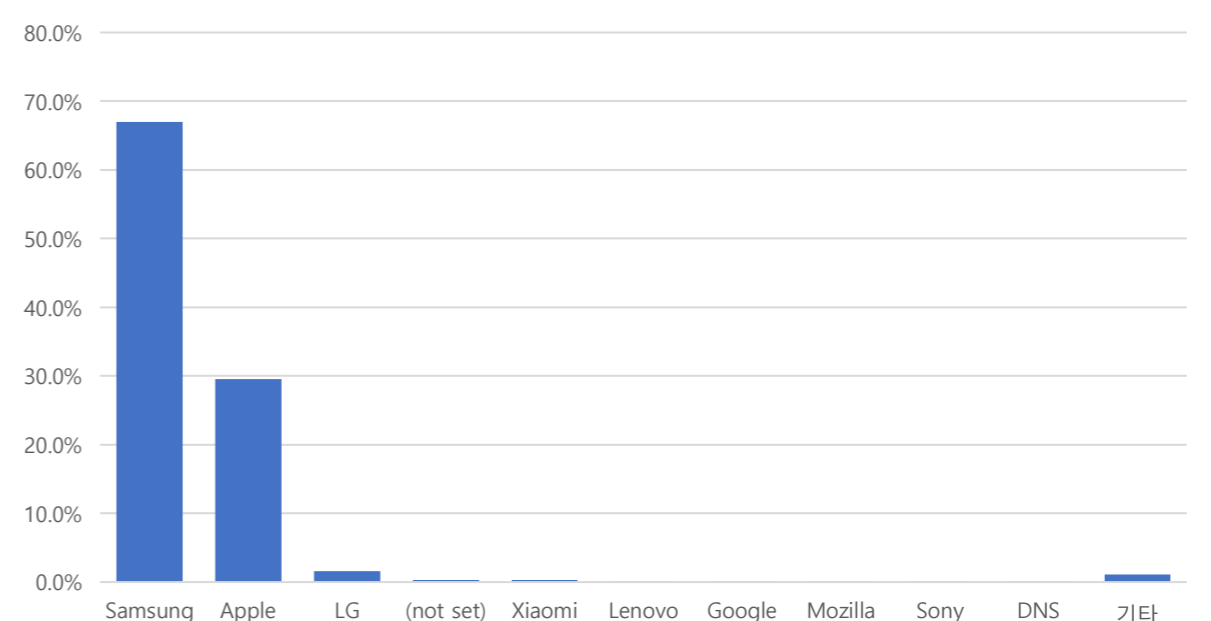

■ 사용자 접속환경

접속 브라우저 현황

접속OS(운영체제)현황

접속 모바일 기기 브랜드 현황

■ 월간 인기메뉴 현황(아티클 기준)

| 메뉴명 | 페이지뷰 |
|------------|---------|
| 1 결재문서 | 391,216 |
| 2 내 손안에 서울 | 58,675 |
| 3 통합검색 | 49,278 |
| 4 120 주요질문 | 23,513 |
| 5 서울사랑 | 8,021 |
| 6 보도자료 | 7,493 |
| 7 사전공개문서 | 6,419 |
| 8 위원회 회의정보 | 4,260 |
| 9 건설사업정보 | 3,551 |
| 10 정책연구자료 | 3,464 |