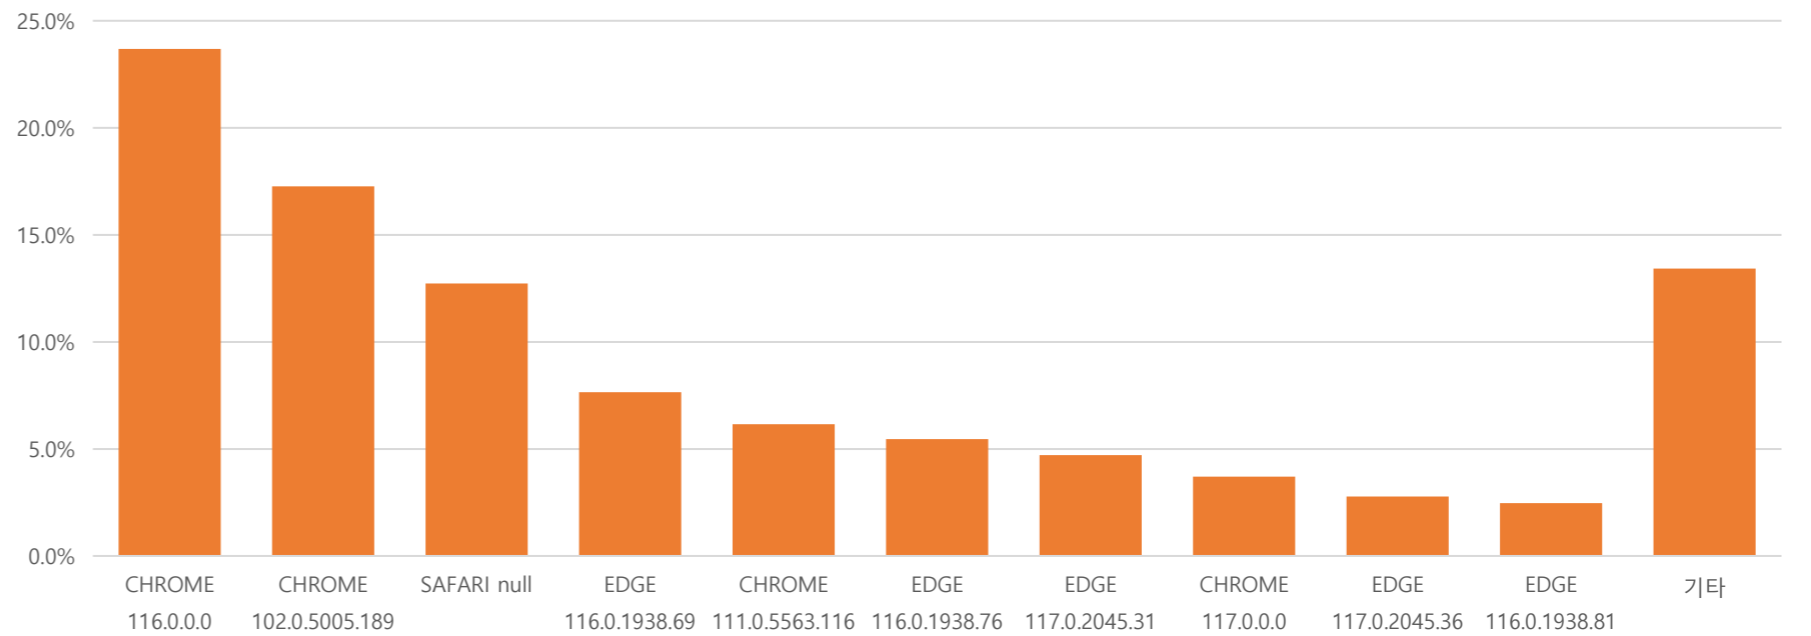

■ 매체별 유입현황(방문수)

| 구분 | 1주차 | 2주차 | 3주차 | 4주차 | 5주차 |
|------|---------|---------|---------|---------|--------|
| 합계 | 156,536 | 157,034 | 156,973 | 130,719 | 16,675 |
| 구글 | 16,087 | 16,727 | 16,599 | 14,302 | 2,465 |
| 네이버 | 73,988 | 75,933 | 73,659 | 60,024 | 7,039 |
| 추천유입 | 35,519 | 35,079 | 34,058 | 29,774 | 5,066 |
| 직접유입 | 24,241 | 22,341 | 26,363 | 21,907 | 1,780 |
| 기타 | 6,701 | 6,954 | 6,294 | 4,712 | 325 |

■ 사용자 접속환경

접속 브라우저 현황

접속OS(운영체제)현황

접속 모바일 기기 브랜드 현황

■ 월간 인기메뉴 현황(아티클 기준)

| 메뉴명 | 페이지뷰 |
|------------|---------|
| 1 결재문서 | 391,216 |
| 2 내 손안에 서울 | 58,675 |
| 3 통합검색 | 49,278 |
| 4 120 주요질문 | 23,513 |
| 5 서울사랑 | 8,021 |
| 6 보도자료 | 7,493 |
| 7 사전공개문서 | 6,419 |
| 8 위원회 회의정보 | 4,260 |
| 9 건설사업정보 | 3,551 |
| 10 정책연구자료 | 3,464 |