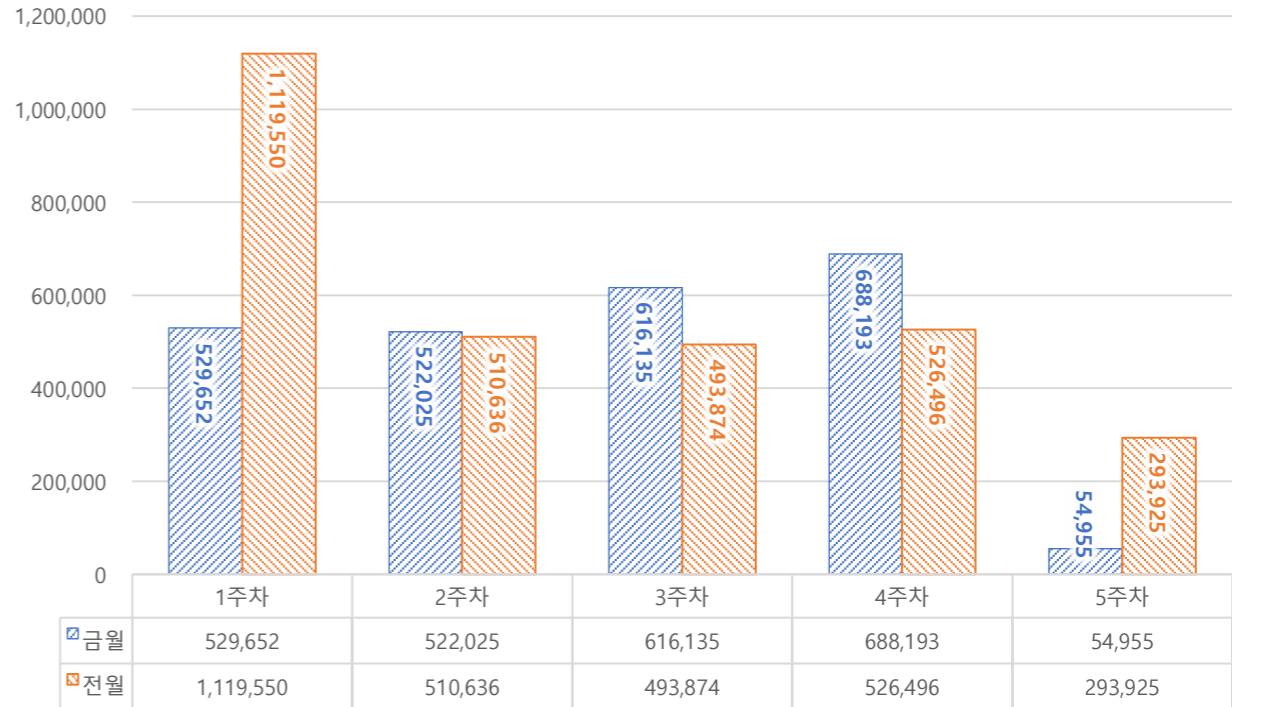

서울 정보소통광장 - 월간 이용현황 (2023년 9월)

• 기준일: 2023-09-01(금) ~ 2023-09-30(토)

• 작성: 정보소통광장 TFT

■ 총괄 현황

전체방문수	일평균방문수	방문자수	페이지뷰	일평균 페이지뷰	방문당 페이지뷰
617,937	20,598	523,968	2,410,960	80,365	3.9

■ 주간 방문수 현황

■ 주별 페이지뷰 현황

■ 일별 방문현황

■ 월간 방문 현황

기간	구분	서울시 로gis시스템		구글 애널리틱스 4			구글 애널리틱스 4(유입매체)							
		방문자수	페이지뷰	방문수(전월대비)	페이지뷰	방문자수	구글	네이버	추천유입	직접유입	기타			
금 월	09월 01일	전체	614,618	3,220,911	617,937	-74,187	2,410,960	-533,521	523,968	66,180	290,643	139,496	96,632	24,986
	09월 30일	일평균	20,487	107,364	20,598	-1,729	80,365	-14,618	17,466	2,206	9,688	4,650	3,221	833
전 월	08월 01일	전체	614,618	3,220,911	692,124		2,944,481		570,213	77,365	314,576	153,791	113,229	33,163
	08월 31일	일평균	19,826	103,900	22,327		94,983		18,394	2,496	10,148	4,961	3,653	1,070

■ 년도별 방문 현황

년도	기간	구분 항목	구글 애널리틱스 4			구글 애널리틱스 4(유입매체)				
			방문수	페이지뷰	방문자수	구글	네이버	추천유입	직접유입	기타
2023년 (9개월)	2023-01-01	전체	5,708,744	37,068,668	4,627,056	842,653	2,416,744	1,186,262	958,228	304,857
	2023-09-30	일평균	20,911	135,783	16,949	3,087	8,853	4,345	3,510	1,117
2022년	2022-01-01	전체	5,653,150	43,413,510	4,427,237	1,654,702	1,259,605	916,105	1,538,211	284,527
	2022-12-31	일평균	15,488	118,941	12,129	4,533	3,451	2,510	4,214	780
2021년	2021-01-01	전체	6,536,689	32,697,587	5,325,361	2,489,154	1,139,300	1,088,852	1,509,511	309,872
	2021-12-31	일평균	17,909	89,582	14,590	6,820	3,121	2,983	4,136	849
2020년 이전	2020-12-31	전체	29,168,006	145,615,971	23,858,551	7,739,715	8,507,335	4,093,861	6,624,664	2,202,405
	2013-10-28	일평균	11,124	55,536	9,099	2,952	3,245	1,561	2,527	840