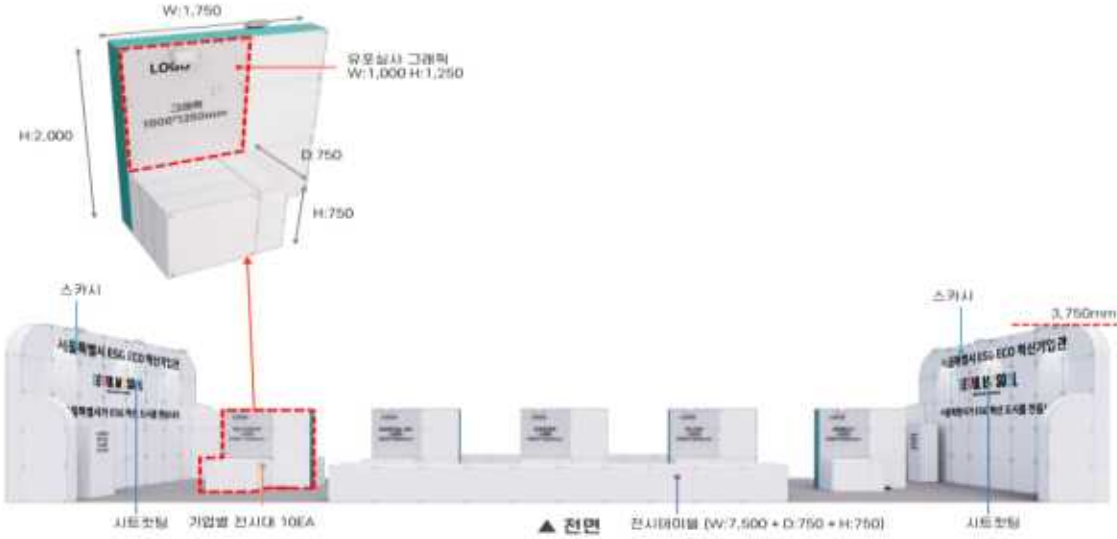

□ 서울특별시 혁신기업관