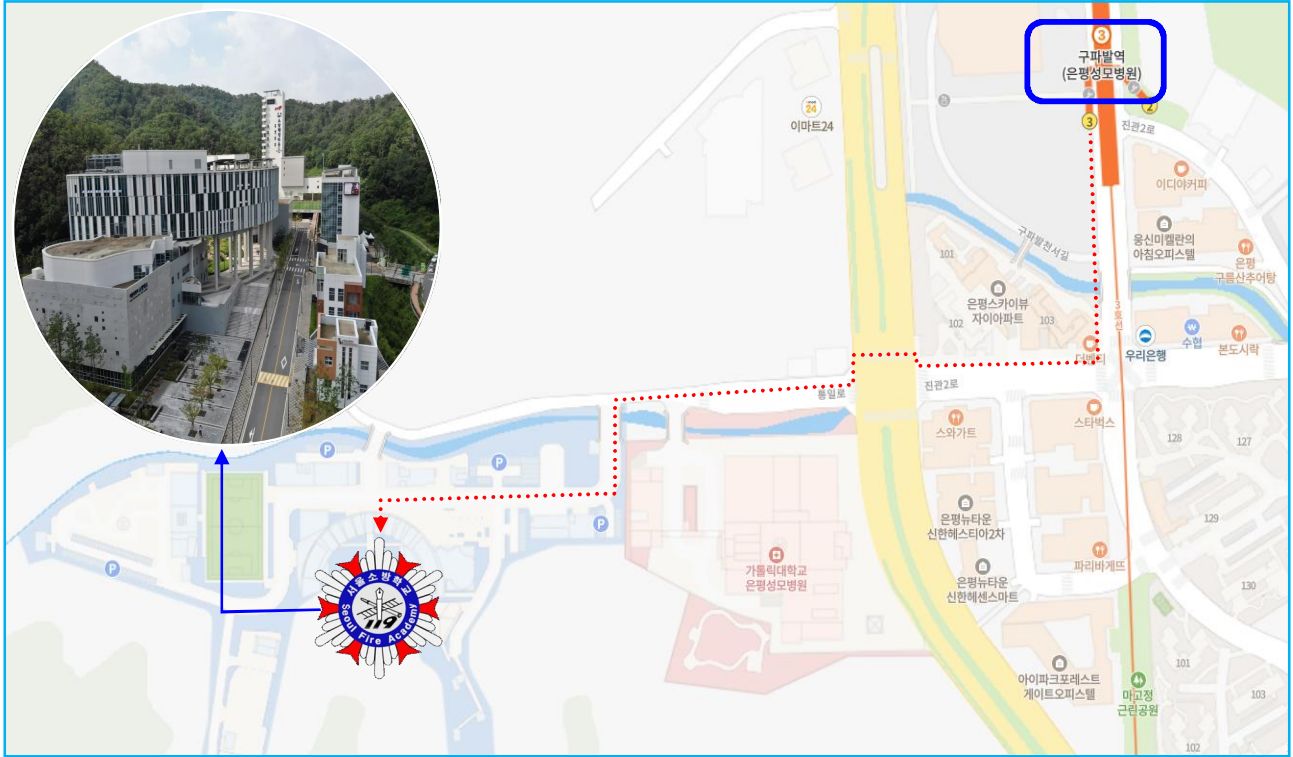

# 서울소방학교 오시는 길

## □ 주 소

서울특별시 은평구 통일로 1031-21 (서울특별시 은평구 진관동 110-26)

## □ 지하철(3호선), 도보 800m, 15분 소요

구파발역 하차 → 3번 출구에서 직진 → 은평스카이뷰 자이아파트 우회전 → S-OIL주유소 앞 횡단보도 → 맞은편 은평성모병원 앞길 → 서울소방학교 입구 (\* 금화1교) → 119특수구조단 → 서울소방학교 본관(\* 시민지원동 맞은편)

## □ 버스정류장 [구파발역입구(12-011)]

- 버스노선(간선) : 571번, 761번, 773번, 774번, 703번, 705번, 741번
- 버스노선(지선) : 7211번
- 버스노선(광역) : 9709번
- 버스노선(경기) : 9710번, 9710-1번, 730번, 790번