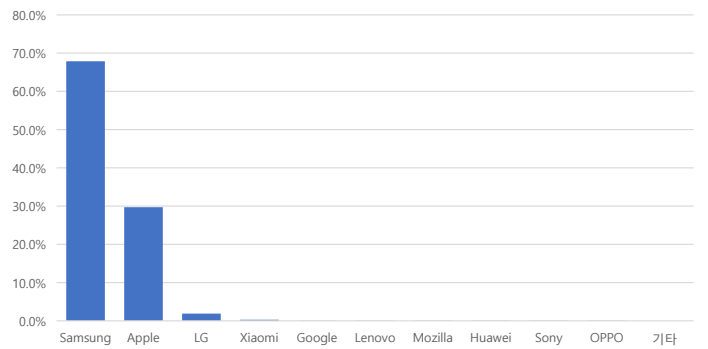

■ 매체별 유입현황(방문수)

구분	1주차	2주차	3주차	4주차	5주차
합계	154,817	160,150	174,437	151,649	36,566
구글	22,826	24,113	24,084	23,328	6,934
네이버	83,944	85,859	87,487	69,230	14,392
추천유입	20,623	20,808	24,075	23,163	6,257
직접유입	18,172	19,536	27,839	24,818	6,419
기타	9,252	9,834	10,952	11,110	2,564

■ 사용자 접속환경

접속 브라우저 현황

접속OS(운영체제)현황

접속 모바일 기기 브랜드 현황

■ 월간 인기메뉴 현황(아티클 기준)

메뉴명	페이지뷰
1 결재문서	417,139
2 내 손안에 서울	86,394

■ 월간 인기 페이지 현황(아티클 기준)

콘텐츠 제목 (Article Title)	페이지뷰
1 헛갈리는 '버스전용차로' 이것만 기억하세요~	8,666
2 고속도로 IC와 JC는 뭐가요?	6,580