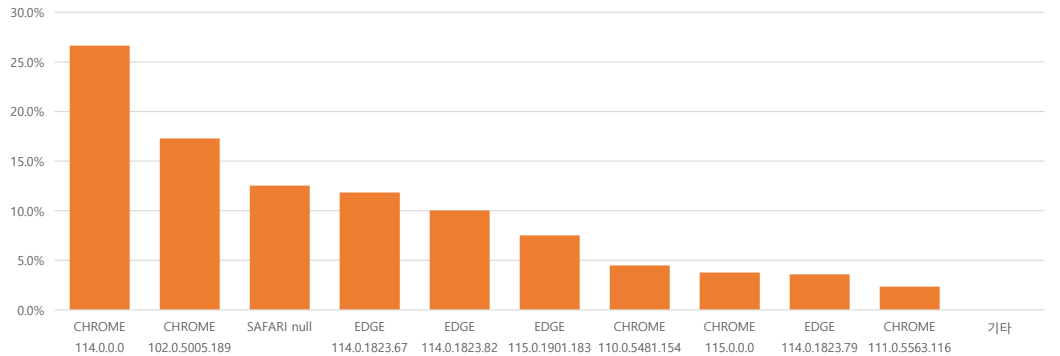

■ 주요 키워드 현황(목적키워드만 표기, 정보소통광장을 검색하는 일반 키워드 제외-결재문서,원문공개,문서공개,정보소통광장등)

순위	구글 로고분석 기준 유입 키워드	유입수	네이버 로고분석 기준 유입 키워드	유입수	정보소통광장 통합검색(내부검색어)	검색수

합계		242,497		482,348		79,143
1	버스전용차로 시간	2,855	버스전용차로 시간	2,672	버스정책과	610
2	jc	1,999	jc	2,050	대폐차	542
3	비보호 좌회전	1,132	비보호 좌회전	1,111	호랑이	407
4	서울시 보도자료	816	서울 침수지역	712	버스	387
5	서울 침수지역	699	서울시 보도자료	668	계획	339
6	jc ic	638	2023년 을지훈련	619	인사	301
7	JC	581	jc ic	613	인사발령	278
8	2023년 을지훈련	526	JC	591	신속통합기획	229
9	고속도로 ic	473	고속도로 ic	487	도서관	219
10	어르신교통카드	453	어르신교통카드	440	서울대공원	217
	기타 검색어	232,325	기타 검색어	472,385	기타 검색어	75,614

■ 매체별 유입현황(방문수)

구분	1주차	2주차	3주차	4주차	5주차
합계	154,817	160,150	174,437	151,649	36,566
구글	22,826	24,113	24,084	23,328	6,934
네이버	83,944	85,859	87,487	69,230	14,392
추천유입	20,623	20,808	24,075	23,163	6,257
직접유입	18,172	19,536	27,839	24,818	6,419
기타	9,252	9,834	10,952	11,110	2,564

■ 사용자 접속환경

접속 브라우저 현황

접속OS(운영체제)현황

접속 모바일 기기 브랜드 현황

■ 월간 인기메뉴 현황(아티클 기준)

메뉴명	페이지뷰
1 결재문서	417,139
2 내 손안에 서울	86,394

■ 월간 인기 페이지 현황(아티클 기준)

콘텐츠 제목 (Article Title)	페이지뷰
1 헛갈리는 '버스전용차로' 이것만 기억하세요~	8,666
2 고속도로 IC와 JC는 뭐가요?	6,580