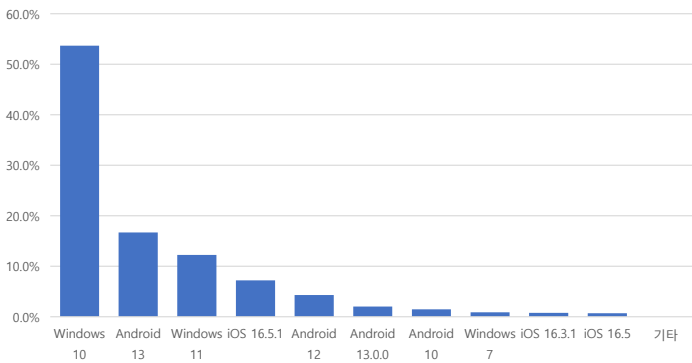

■ 주요 키워드 현황(목적키워드만 표기, 정보소통광장을 검색하는 일반 키워드 제외-결재문서,원문공개,문서공개,정보소통광장등)

순위	구글 로고분석 기준 유입 키워드	유입수	네이버 로고분석 기준 유입 키워드	유입수	정보소통광장 통합검색(내부검색어)	검색수

합계		242,497		482,348		79,143
1	버스전용차로 시간	2,855	버스전용차로 시간	2,672	버스정책과	610
2	jc	1,999	jc	2,050	대폐차	542
3	비보호 좌회전	1,132	비보호 좌회전	1,111	호랑이	407
4	서울시 보도자료	816	서울 침수지역	712	버스	387
5	서울 침수지역	699	서울시 보도자료	668	계획	339
6	jc ic	638	2023년 을지훈련	619	인사	301
7	JC	581	jc ic	613	인사발령	278
8	2023년 을지훈련	526	JC	591	신속통합기획	229
9	고속도로 ic	473	고속도로 ic	487	도서관	219
10	어르신교통카드	453	어르신교통카드	440	서울대공원	217
	기타 검색어	232,325	기타 검색어	472,385	기타 검색어	75,614

■ 매체별 유입현황(방문수)

구분	1주차	2주차	3주차	4주차	5주차
합계	154,817	160,150	174,437	151,649	36,566
구글	22,826	24,113	24,084	23,328	6,934
네이버	83,944	85,859	87,487	69,230	14,392
추천유입	20,623	20,808	24,075	23,163	6,257
직접유입	18,172	19,536	27,839	24,818	6,419
기타	9,252	9,834	10,952	11,110	2,564

■ 사용자 접속환경

접속 브라우저 현황

접속OS(운영체제)현황

접속 모바일 기기 브랜드 현황

■ 월간 인기메뉴 현황(아티클 기준)

메뉴명	페이지뷰
1 결재문서	417,139
2 내 손안에 서울	86,394

■ 월간 인기 페이지 현황(아티클 기준)

콘텐츠 제목 (Article Title)	페이지뷰
1 헛갈리는 '버스전용차로' 이것만 기억하세요~	8,666
2 고속도로 IC와 JC는 뭐가요?	6,580