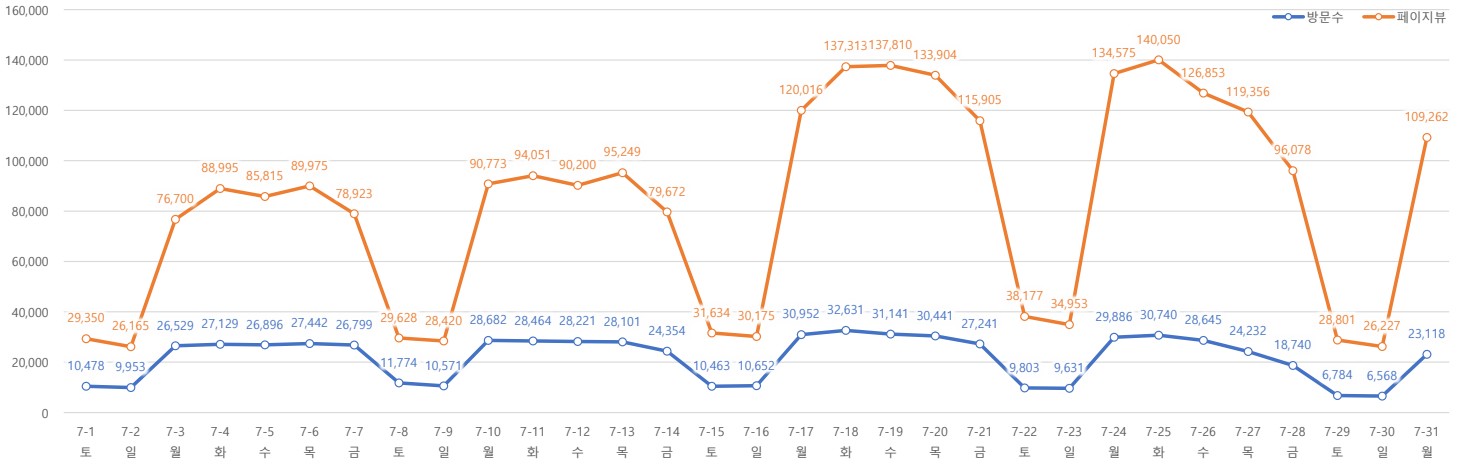

서울 정보소통광장 - 월간 이용현황 (2023년 7월)

기준일: 2023-07-01(토) ~ 2023-07-31(월)

작성: 정보소통광장 TFT

■ 총괄 현황

전체방문수	일평균방문수	방문자수	페이지뷰	일평균 페이지뷰	방문당 페이지뷰
677,061	21,841	566,465	2,545,005	82,097	3.8

■ 주간 방문수 현황

■ 주별 페이지뷰 현황

■ 일별 방문현황

■ 월간 방문 현황

기간	구분	서울시 로고시스템		구글 애널리틱스 4			구글 애널리틱스 4(유입매체)							
		방문자수	페이지뷰	방문수(전월대비)	페이지뷰	방문자수	구글	네이버	추천유입	직접유입	기타			
07월	01일	전체	646,443	3,844,064	677,061	65,687	2,545,005	657,046	566,465	101,285	340,912	94,926	96,784	43,712
	31일	일평균	20,853	124,002	21,841	1,462	82,097	19,165	18,273	3,267	10,997	3,062	3,122	1,410
06월	01일	전체	609,637	3,456,188	611,374		1,887,959	519,251	99,541	320,881	78,942	77,297	34,926	
	30일	일평균	20,321	115,206	20,379		62,932	17,308	3,318	10,696	2,631	2,577	1,164	

■ 년도별 방문 현황

년도	기간	구분 항목	구글 애널리틱스 4			구글 애널리틱스 4(유입매체)				
			방문수	페이지뷰	방문자수	구글	네이버	추천유입	직접유입	기타
2023년 (7개월)	2023-01-01	전체	4,034,837	19,027,170	3,332,494	750,853	1,802,536	595,650	647,289	238,050
	2023-07-31	일평균	19,032	89,751	15,719	3,542	8,503	2,810	3,053	1,123
2022년	2022-01-01	전체	5,653,150	43,413,510	4,427,237	1,654,702	1,259,605	916,105	1,538,211	284,527
	2022-12-31	일평균	15,488	118,941	12,129	4,533	3,451	2,510	4,214	780
2021년	2021-01-01	전체	6,536,689	32,697,587	5,325,361	2,489,154	1,139,300	1,088,852	1,509,511	309,872
	2021-12-31	일평균	17,909	89,582	14,590	6,820	3,121	2,983	4,136	849
2020년 이전	2020-12-31	전체	29,168,006	145,615,971	23,858,551	7,739,715	8,507,335	4,093,861	6,624,664	2,202,405
	2013-10-28	일평균	11,124	55,536	9,099	2,952	3,245	1,561	2,527	840

■ 매체별 유입현황(방문수)

구분	1주차	2주차	3주차	4주차	5주차
합계	154,817	160,150	174,437	151,649	36,566
구글	22,826	24,113	24,084	23,328	6,934
네이버	83,944	85,859	87,487	69,230	14,392
추천유입	20,623	20,808	24,075	23,163	6,257
직접유입	18,172	19,536	27,839	24,818	6,419
기타	9,252	9,834	10,952	11,110	2,564