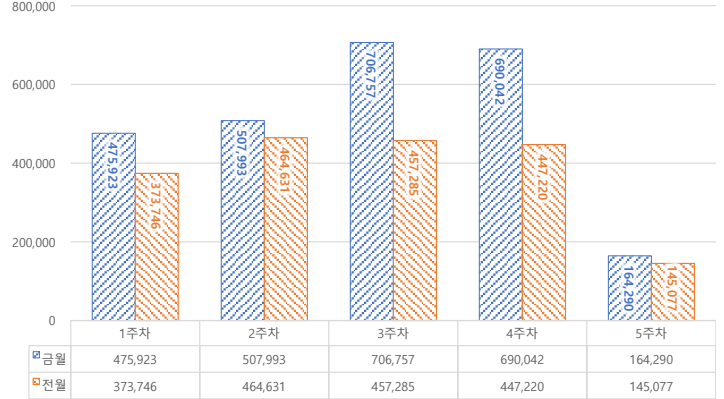

서울 정보소통광장 - 월간 이용현황 (2023년 7월)

기준일: 2023-07-01(토) ~ 2023-07-31(월)

작성: 정보소통광장 TFT

■ 총괄 현황

전체방문수	일평균방문수	방문자수	페이지뷰	일평균 페이지뷰	방문당 페이지뷰
677,061	21,841	566,465	2,545,005	82,097	3.8

■ 주간 방문수 현황

■ 주별 페이지뷰 현황

■ 일별 방문현황

■ 월간 방문 현황

기간	구분	서울시 로고시스템		구글 애널리틱스 4			구글 애널리틱스 4(유입매체)							
		방문자수	페이지뷰	방문수(전월대비)	페이지뷰	방문자수	구글	네이버	추천유입	직접유입	기타			
07월	01일	전체	646,443	3,844,064	677,061	65,687	2,545,005	657,046	566,465	101,285	340,912	94,926	96,784	43,712
	31일	일평균	20,853	124,002	21,841	1,462	82,097	19,165	18,273	3,267	10,997	3,062	3,122	1,410
06월	01일	전체	609,637	3,456,188	611,374		1,887,959	519,251	99,541	320,881	78,942	77,297	34,926	
	30일	일평균	20,321	115,206	20,379		62,932	17,308	3,318	10,696	2,631	2,577	1,164	

■ 년도별 방문 현황

년도	기간	구분 항목	구글 애널리틱스 4			구글 애널리틱스 4(유입매체)				
			방문수	페이지뷰	방문자수	구글	네이버	추천유입	직접유입	기타
2023년 (7개월)	2023-01-01	전체	4,034,837	19,027,170	3,332,494	750,853	1,802,536	595,650	647,289	238,050
	2023-07-31	일평균	19,032	89,751	15,719	3,542	8,503	2,810	3,053	1,123
2022년	2022-01-01	전체	5,653,150	43,413,510	4,427,237	1,654,702	1,259,605	916,105	1,538,211	284,527
	2022-12-31	일평균	15,488	118,941	12,129	4,533	3,451	2,510	4,214	780
2021년	2021-01-01	전체	6,536,689	32,697,587	5,325,361	2,489,154	1,139,300	1,088,852	1,509,511	309,872
	2021-12-31	일평균	17,909	89,582	14,590	6,820	3,121	2,983	4,136	849
2020년 이전	2020-12-31	전체	29,168,006	145,615,971	23,858,551	7,739,715	8,507,335	4,093,861	6,624,664	2,202,405
	2013-10-28	일평균	11,124	55,536	9,099	2,952	3,245	1,561	2,527	840