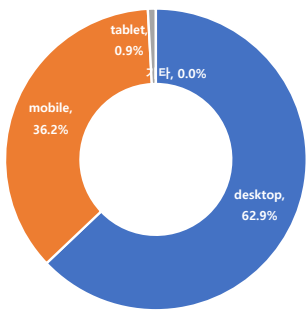

합계		242,497		482,348		79,143
1	버스전용차로 시간	2,855	버스전용차로 시간	2,672	버스정책과	610
2	jc	1,999	jc	2,050	대폐차	542
3	비보호 좌회전	1,132	비보호 좌회전	1,111	호랑이	407
4	서울시 보도자료	816	서울 침수지역	712	버스	387
5	서울 침수지역	699	서울시 보도자료	668	계획	339
6	jc ic	638	2023년 을지훈련	619	인사	301
7	JC	581	jc ic	613	인사발령	278
8	2023년 을지훈련	526	JC	591	신속통합기획	229
9	고속도로 ic	473	고속도로 ic	487	도서관	219
10	어르신교통카드	453	어르신교통카드	440	서울대공원	217
	기타 검색어	232,325	기타 검색어	472,385	기타 검색어	75,614

■ 매체별 유입현황(방문수)

구분	1주차	2주차	3주차	4주차	5주차
합계	154,817	160,150	174,437	151,649	36,566
구글	22,826	24,113	24,084	23,328	6,934
네이버	83,944	85,859	87,487	69,230	14,392
추천유입	20,623	20,808	24,075	23,163	6,257
직접유입	18,172	19,536	27,839	24,818	6,419
기타	9,252	9,834	10,952	11,110	2,564

■ 사용자 접속환경

접속 브라우저 현황

접속OS(운영체제)현황

접속 모바일 기기 브랜드 현황

■ 월간 인기메뉴 현황(아티클 기준)

메뉴명	페이지뷰
1 결재문서	417,139
2 내 손안에 서울	86,394

■ 월간 인기 페이지 현황(아티클 기준)

콘텐츠 제목 (Article Title)	페이지뷰
1 헛갈리는 '버스전용차로' 이것만 기억하세요~	8,666
2 고속도로 IC와 JC는 뭐가요?	6,580

■ 생산기관/부서별 콘텐츠 소비 현황

생산기관	페이지뷰	생산부서	페이지뷰
1 서울시	686,784	뉴미디어담당관	94,037
2 내손안에서울	93,555	도시교통실 교통기획관 버스정책과	17,134