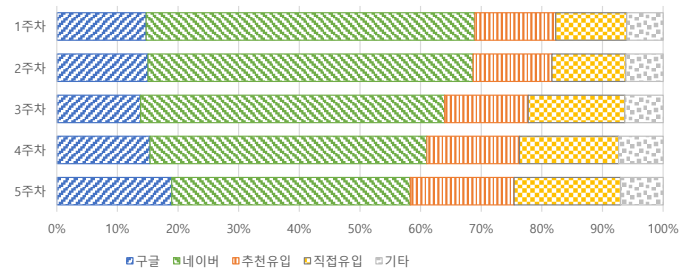

합계		242,497		482,348		79,143
1	버스전용차로 시간	2,855	버스전용차로 시간	2,672	버스정책과	610
2	jc	1,999	jc	2,050	대폐차	542
3	비보호 좌회전	1,132	비보호 좌회전	1,111	호랑이	407
4	서울시 보도자료	816	서울 침수지역	712	버스	387
5	서울 침수지역	699	서울시 보도자료	668	계획	339
6	jc ic	638	2023년 을지훈련	619	인사	301
7	JC	581	jc ic	613	인사발령	278
8	2023년 을지훈련	526	JC	591	신속통합기획	229
9	고속도로 ic	473	고속도로 ic	487	도서관	219
10	어르신교통카드	453	어르신교통카드	440	서울대공원	217
	기타 검색어	232,325	기타 검색어	472,385	기타 검색어	75,614

■ 매체별 유입현황(방문수)

구분	1주차	2주차	3주차	4주차	5주차
합계	154,817	160,150	174,437	151,649	36,566
구글	22,826	24,113	24,084	23,328	6,934
네이버	83,944	85,859	87,487	69,230	14,392
추천유입	20,623	20,808	24,075	23,163	6,257
직접유입	18,172	19,536	27,839	24,818	6,419
기타	9,252	9,834	10,952	11,110	2,564