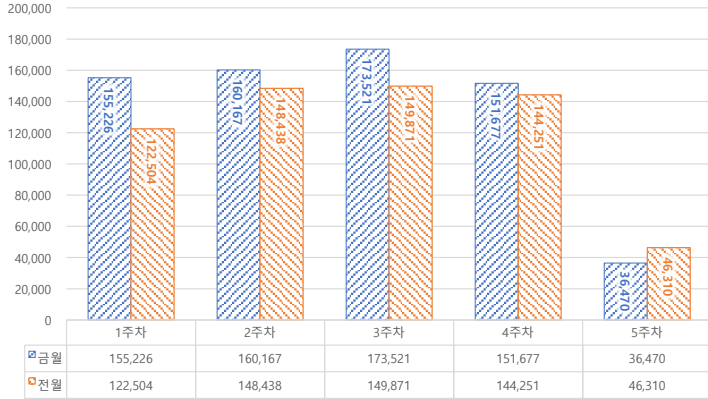

서울 정보소통광장 - 월간 이용현황 (2023년 7월)

기준일: 2023-07-01(토) ~ 2023-07-31(월)

작성: 정보소통광장 TFT

■ 총괄 현황

전체방문수	일평균방문수	방문자수	페이지뷰	일평균 페이지뷰	방문당 페이지뷰
677,061	21,841	566,465	2,545,005	82,097	3.8

■ 주간 방문수 현황

■ 주별 페이지뷰 현황

■ 일별 방문현황

■ 월간 방문 현황

기간	구분	서울시 로고시스템		구글 애널리틱스 4			구글 애널리틱스 4(유입매체)							
		방문자수	페이지뷰	방문수(전월대비)	페이지뷰	방문자수	구글	네이버	추천유입	직접유입	기타			
07월	01일	전체	646,443	3,844,064	677,061	65,687	2,545,005	657,046	566,465	101,285	340,912	94,926	96,784	43,712
	31일	일평균	20,853	124,002	21,841	1,462	82,097	19,165	18,273	3,267	10,997	3,062	3,122	1,410
06월	01일	전체	609,637	3,456,188	611,374		1,887,959	519,251	99,541	320,881	78,942	77,297	34,926	
	30일	일평균	20,321	115,206	20,379		62,932	17,308	3,318	10,696	2,631	2,577	1,164	

■ 년도별 방문 현황

년도	기간	구분 항목	구글 애널리틱스 4			구글 애널리틱스 4(유입매체)				
			방문수	페이지뷰	방문자수	구글	네이버	추천유입	직접유입	기타
2023년 (7개월)	2023-01-01	전체	4,034,837	19,027,170	3,332,494	750,853	1,802,536	595,650	647,289	238,050
	2023-07-31	일평균	19,032	89,751	15,719	3,542	8,503	2,810	3,053	1,123
2022년	2022-01-01	전체	5,653,150	43,413,510	4,427,237	1,654,702	1,259,605	916,105	1,538,211	284,527
	2022-12-31	일평균	15,488	118,941	12,129	4,533	3,451	2,510	4,214	780
2021년	2021-01-01	전체	6,536,689	32,697,587	5,325,361	2,489,154	1,139,300	1,088,852	1,509,511	309,872
	2021-12-31	일평균	17,909	89,582	14,590	6,820	3,121	2,983	4,136	849
2020년 이전	2020-12-31	전체	29,168,006	145,615,971	23,858,551	7,739,715	8,507,335	4,093,861	6,624,664	2,202,405
	2013-10-28	일평균	11,124	55,536	9,099	2,952	3,245	1,561	2,527	840