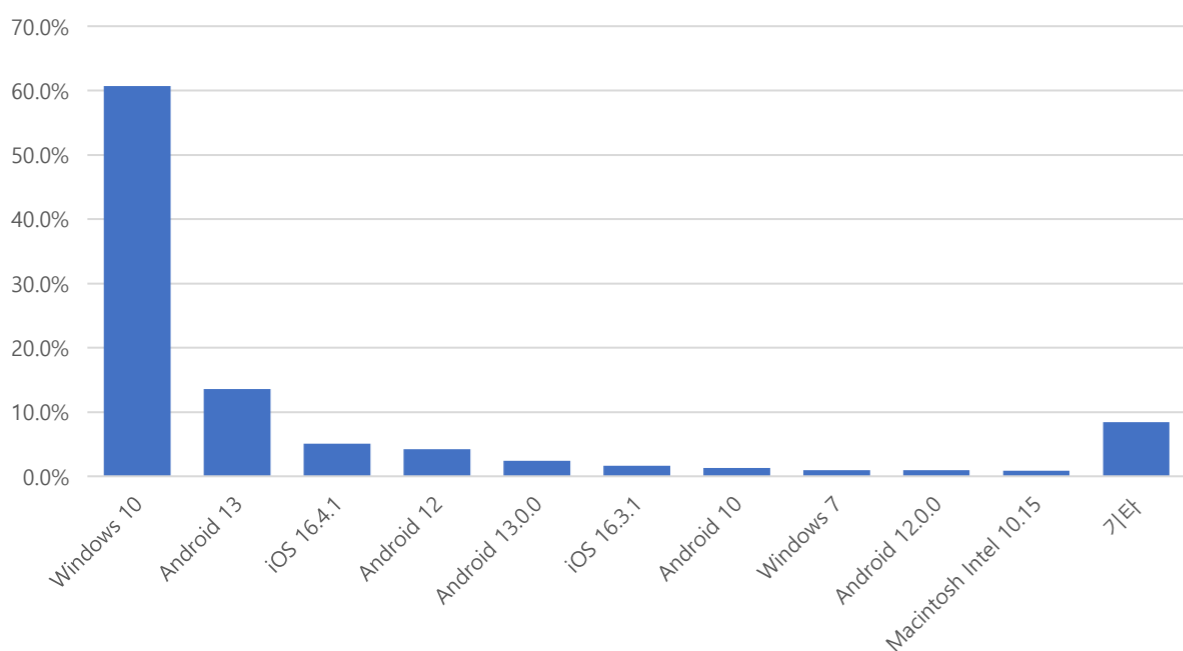

■ 매체별 유입현황(방문수)

구분	1주차	2주차	3주차	4주차	5주차
합계	100,654	124,348	123,609	125,428	57,831
구글	22,334	27,568	26,658	25,613	11,220
네이버	43,035	54,304	54,470	57,730	27,563
추천유입	14,533	15,875	15,647	15,957	7,537
직접유입	14,666	18,660	18,168	17,976	7,874
기타	6,086	7,941	8,666	8,152	3,637

■ 사용자 접속환경

접속 브라우저 현황

접속OS(운영체제)현황

접속 모바일 기기 브랜드 현황

■ 월간 인기메뉴 현황(아티클 기준)

메뉴명	페이지뷰
1 결재문서	316,819
2 내 손안에 서울	74,742
3 통합검색	50,478
4 120 주요질문	28,701
5 사전공개문서	7,246
6 보도자료	6,521
7 서울사랑	5,975
8 건설사업정보	5,200
9 정책연구자료	4,958
10 위원회 회의정보	3,641