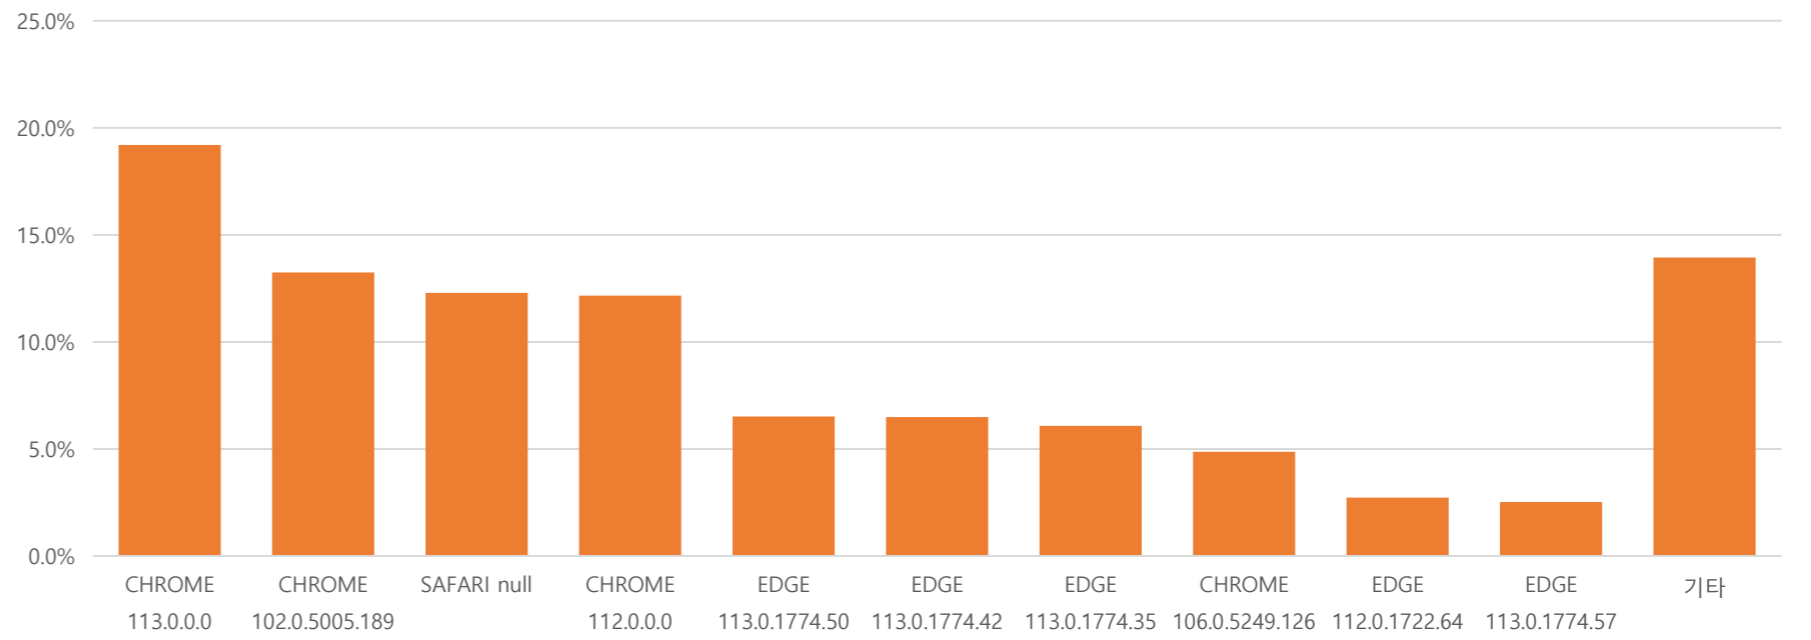

■ 매체별 유입현황(방문수)

구분	1주차	2주차	3주차	4주차	5주차
합계	100,654	124,348	123,609	125,428	57,831
구글	22,334	27,568	26,658	25,613	11,220
네이버	43,035	54,304	54,470	57,730	27,563
추천유입	14,533	15,875	15,647	15,957	7,537
직접유입	14,666	18,660	18,168	17,976	7,874
기타	6,086	7,941	8,666	8,152	3,637

■ 사용자 접속환경

접속 브라우저 현황

접속OS(운영체제)현황

접속 모바일 기기 브랜드 현황

■ 월간 인기메뉴 현황(아티클 기준)

메뉴명	페이지뷰
1 결재문서	316,819
2 내 손안에 서울	74,742
3 통합검색	50,478
4 120 주요질문	28,701
5 사전공개문서	7,246
6 보도자료	6,521
7 서울사랑	5,975
8 건설사업정보	5,200
9 정책연구자료	4,958
10 위원회 회의정보	3,641