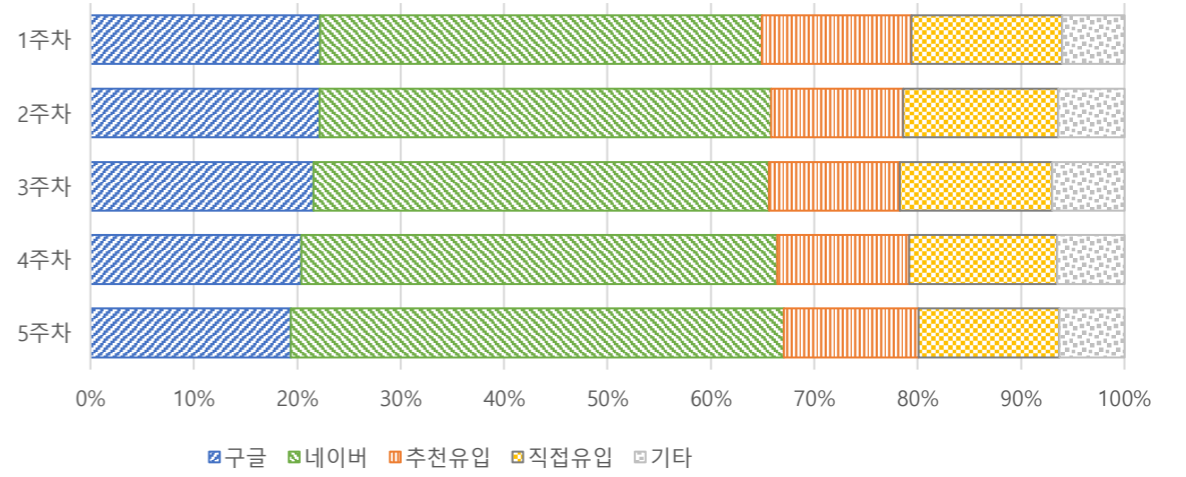

■ 주요 키워드 현황(목적키워드만 표기, 정보소통광장을 검색하는 일반 키워드 제외-결재문서,원문공개,문서공개,정보소통광장등)

순위	구글 로그분석 기준 유입 키워드	유입수	네이버 로그분석 기준 유입 키워드	유입수	정보소통광장 통합검색(내부검색어)	검색수
합계		242,497		391,016		79,143
1	버스전용차로 시간	4,327	버스전용차로 시간	4,235	버스정책과	610
2	버스운전자격증	1,595	버스운전자격증	1,614	대폐차	542
3	jc	777	jc	797	호랑이	407
4	서울행복여행	689	서울행복여행	701	버스	387
5	서울시 보도자료	587	서울시 보도자료	437	계획	339
6	차집관로	423	엠폭스 예방접종	435	인사	301
7	엠폭스 백신접종	377	차집관로	404	인사발령	278
8	서울엄마아빠택시	336	엠폭스 백신접종	369	신속통합기획	229
9	엠폭스 예방접종	329	서울엄마아빠택시	346	도서관	219
10	도시계획확인원	306	사형택	337	서울대공원	217
	기타 검색어	232,751	기타 검색어	381,341	기타 검색어	75,614

■ 매체별 유입현황(방문수)

구분	1주차	2주차	3주차	4주차	5주차
합계	100,654	124,348	123,609	125,428	57,831
구글	22,334	27,568	26,658	25,613	11,220
네이버	43,035	54,304	54,470	57,730	27,563
추천유입	14,533	15,875	15,647	15,957	7,537
직접유입	14,666	18,660	18,168	17,976	7,874
기타	6,086	7,941	8,666	8,152	3,637