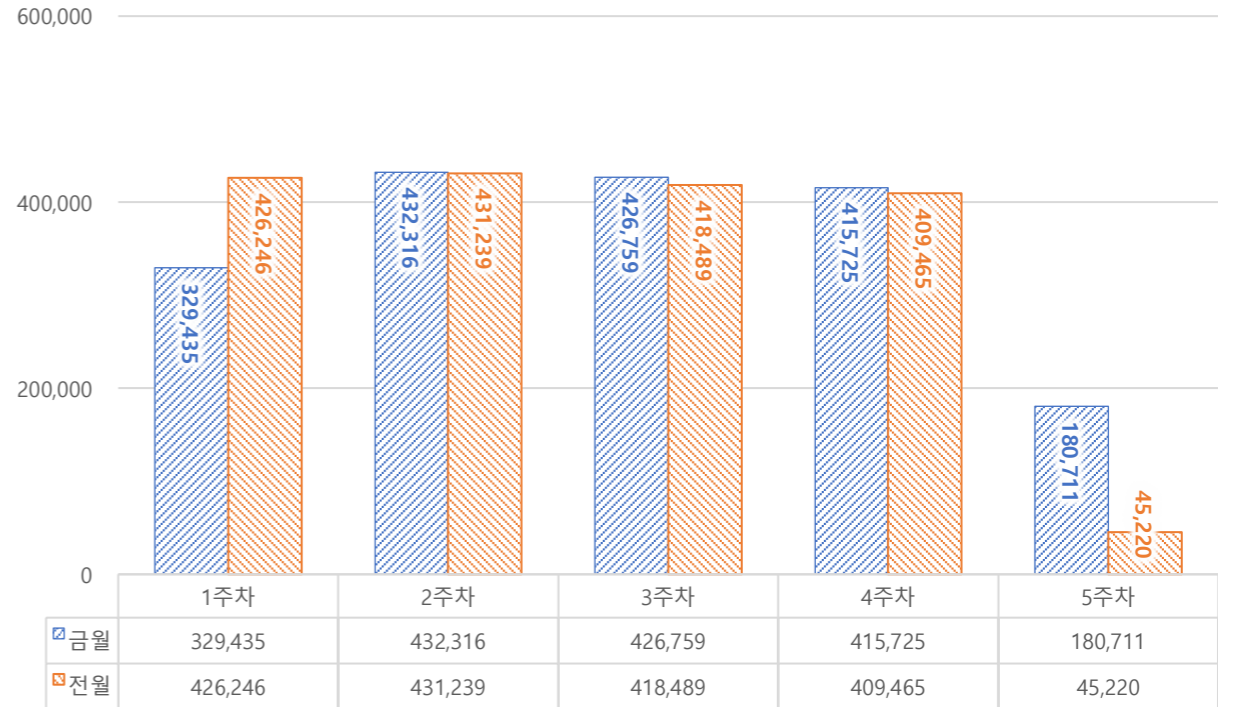

서울 정보소통광장 - 월간 이용현황 (2023년 5월)

• 기준일: 2023-05-01(월) ~ 2023-05-31(수)

• 작성: 정보소통광장 TFT

■ 총괄 현황

전체방문수	일평균방문수	방문자수	페이지뷰	일평균 페이지뷰	방문당 페이지뷰
531,926	17,159	449,207	1,784,946	57,579	3.4

■ 주간 방문수 현황

■ 주별 페이지뷰 현황

■ 일별 방문현황

■ 월간 방문 현황

기간	구분	서울시 로그시스템		구글 애널리틱스 4				구글 애널리틱스 4(유입매체)						
		방문자수	페이지뷰	방문수(전월대비)	페이지뷰	방문자수	구글	네이버	추천유입	직접유입	기타			
금 월	05월 01일	전체	545,353	3,345,985	531,926	38,212	1,784,946	54,287	449,207	113,393	237,102	69,549	77,344	34,482
	05월 31일	일평균	17,592	107,935	17,159	702	57,579	-110	14,491	3,658	7,648	2,244	2,495	1,112
전 월	04월 01일	전체	523,134	3,345,964	493,714		1,730,659		412,363	106,355	212,651	63,149	78,108	32,136
	04월 30일	일평균	17,438	111,532	16,457		57,689		13,745	3,545	7,088	2,105	2,604	1,071

■ 연도별 방문 현황

년도	기간	구분 항목	구글 애널리틱스 4			구글 애널리틱스 4(유입매체)				
			방문수	페이지뷰	방문자수	구글	네이버	추천유입	직접유입	기타
2023년 (5개월)	2023-01-01	전체	2,746,402	14,594,206	2,246,778	550,027	1,140,743	421,782	473,208	159,412
	2023-05-31	일평균	18,188	96,650	14,879	3,643	7,555	2,793	3,134	1,056
2022년	2022-01-01	전체	5,653,150	43,413,510	4,427,237	1,654,702	1,259,605	916,105	1,538,211	284,527
	2022-12-31	일평균	15,488	118,941	12,129	4,533	3,451	2,510	4,214	780
2021년	2021-01-01	전체	6,536,689	32,697,587	5,325,361	2,489,154	1,139,300	1,088,852	1,509,511	309,872
	2021-12-31	일평균	17,909	89,582	14,590	6,820	3,121	2,983	4,136	849
2020년 이전	2020-12-31	전체	29,168,006	145,615,971	23,858,551	7,739,715	8,507,335	4,093,861	6,624,664	2,202,405
	2013-10-28	일평균	11,124	55,536	9,099	2,952	3,245	1,561	2,527	840

■ 매체별 유입현황(방문수)

구분	1주차	2주차	3주차	4주차	5주차
합계	100,654	124,348	123,609	125,428	57,831
구글	22,334	27,568	26,658	25,613	11,220
네이버	43,035	54,304	54,470	57,730	27,563
추천유입	14,533	15,875	15,647	15,957	7,537
직접유입	14,666	18,660	18,168	17,976	7,874
기타	6,086	7,941	8,666	8,152	3,637