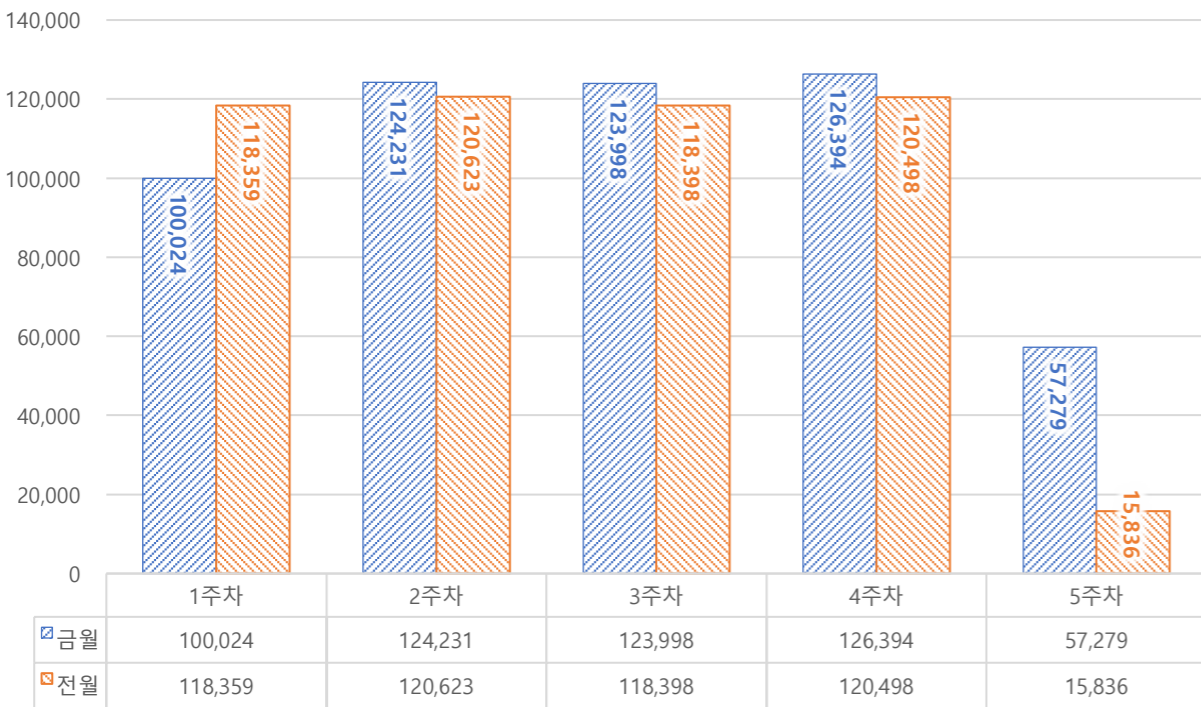

서울 정보소통광장 - 월간 이용현황 (2023년 5월)

• 기준일: 2023-05-01(월) ~ 2023-05-31(수)

• 작성: 정보소통광장 TFT

■ 총괄 현황

전체방문수	일평균방문수	방문자수	페이지뷰	일평균 페이지뷰	방문당 페이지뷰
531,926	17,159	449,207	1,784,946	57,579	3.4

■ 주간 방문수 현황

■ 주별 페이지뷰 현황

■ 일별 방문현황

■ 월간 방문 현황

기간	구분	서울시 로그시스템		구글 애널리틱스 4				구글 애널리틱스 4(유입매체)						
		방문자수	페이지뷰	방문수(전월대비)	페이지뷰	방문자수	구글	네이버	추천유입	직접유입	기타			
금 월	05월 01일	전체	545,353	3,345,985	531,926	38,212	1,784,946	54,287	449,207	113,393	237,102	69,549	77,344	34,482
	05월 31일	일평균	17,592	107,935	17,159	702	57,579	-110	14,491	3,658	7,648	2,244	2,495	1,112
전 월	04월 01일	전체	523,134	3,345,964	493,714		1,730,659		412,363	106,355	212,651	63,149	78,108	32,136
	04월 30일	일평균	17,438	111,532	16,457		57,689		13,745	3,545	7,088	2,105	2,604	1,071

■ 연도별 방문 현황

년도	기간	구분 항목	구글 애널리틱스 4			구글 애널리틱스 4(유입매체)				
			방문수	페이지뷰	방문자수	구글	네이버	추천유입	직접유입	기타
2023년 (5개월)	2023-01-01	전체	2,746,402	14,594,206	2,246,778	550,027	1,140,743	421,782	473,208	159,412
	2023-05-31	일평균	18,188	96,650	14,879	3,643	7,555	2,793	3,134	1,056
2022년	2022-01-01	전체	5,653,150	43,413,510	4,427,237	1,654,702	1,259,605	916,105	1,538,211	284,527
	2022-12-31	일평균	15,488	118,941	12,129	4,533	3,451	2,510	4,214	780
2021년	2021-01-01	전체	6,536,689	32,697,587	5,325,361	2,489,154	1,139,300	1,088,852	1,509,511	309,872
	2021-12-31	일평균	17,909	89,582	14,590	6,820	3,121	2,983	4,136	849
2020년 이전	2020-12-31	전체	29,168,006	145,615,971	23,858,551	7,739,715	8,507,335	4,093,861	6,624,664	2,202,405
	2013-10-28	일평균	11,124	55,536	9,099	2,952	3,245	1,561	2,527	840

■ 매체별 유입현황(방문수)

구분	1주차	2주차	3주차	4주차	5주차
합계	100,654	124,348	123,609	125,428	57,831
구글	22,334	27,568	26,658	25,613	11,220
네이버	43,035	54,304	54,470	57,730	27,563
추천유입	14,533	15,875	15,647	15,957	7,537
직접유입	14,666	18,660	18,168	17,976	7,874
기타	6,086	7,941	8,666	8,152	3,637