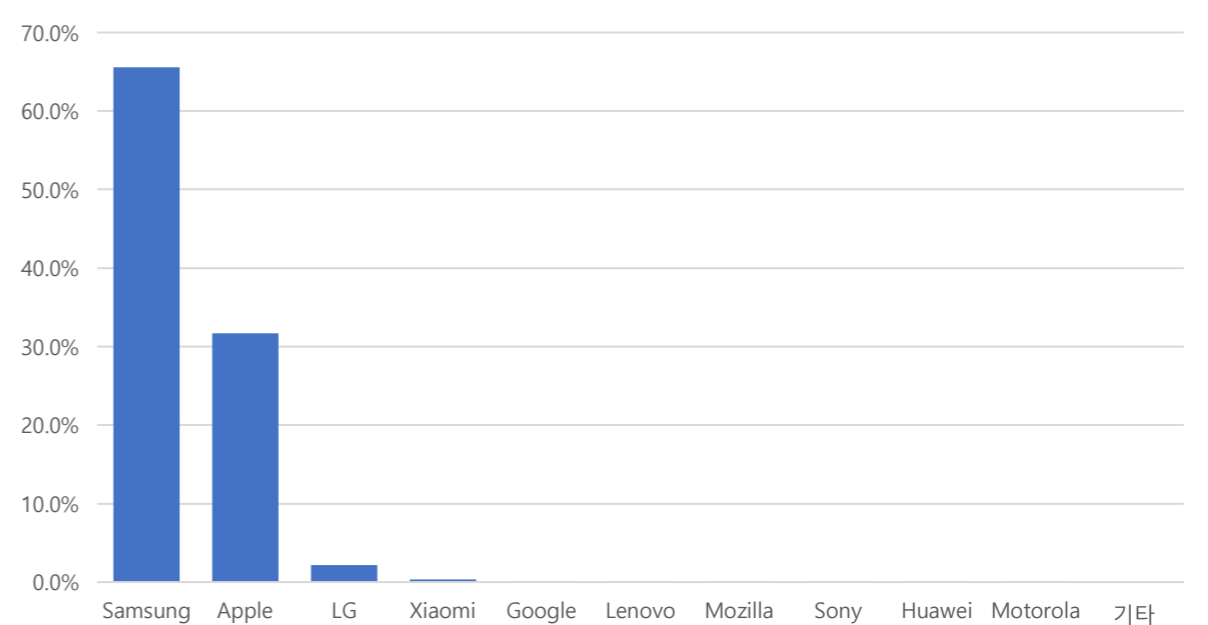

■ 매체별 유입현황(방문수)

구분	1주차	2주차	3주차	4주차	5주차
합계	100,654	124,348	123,609	125,428	57,831
구글	22,334	27,568	26,658	25,613	11,220
네이버	43,035	54,304	54,470	57,730	27,563
추천유입	14,533	15,875	15,647	15,957	7,537
직접유입	14,666	18,660	18,168	17,976	7,874
기타	6,086	7,941	8,666	8,152	3,637

■ 사용자 접속환경

접속 브라우저 현황

접속OS(운영체제)현황

접속 모바일 기기 브랜드 현황

■ 월간 인기메뉴 현황(아티클 기준)

메뉴명	페이지뷰
1 결재문서	316,819
2 내 손안에 서울	74,742
3 통합검색	50,478
4 120 주요질문	28,701
5 사전공개문서	7,246
6 보도자료	6,521
7 서울사랑	5,975
8 건설사업정보	5,200
9 정책연구자료	4,958
10 위원회 회의정보	3,641