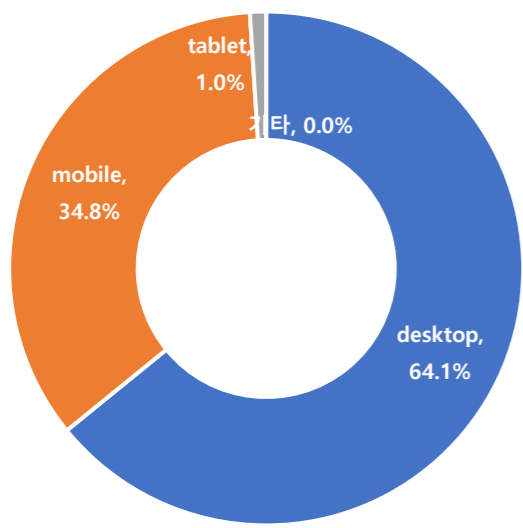

■ 주요 키워드 현황(목적키워드만 표기, 정보소통광장을 검색하는 일반 키워드 제외-결재문서,원문공개,문서공개,정보소통광장등)

순위	구글 로그분석 기준 유입 키워드	유입수	네이버 로그분석 기준 유입 키워드	유입수	정보소통광장 통합검색(내부검색어)	검색수
합계		242,497		391,016		79,143
1	버스전용차로 시간	4,327	버스전용차로 시간	4,235	버스정책과	610
2	버스운전자격증	1,595	버스운전자격증	1,614	대폐차	542
3	jc	777	jc	797	호랑이	407
4	서울행복여행	689	서울행복여행	701	버스	387
5	서울시 보도자료	587	서울시 보도자료	437	계획	339
6	차집관로	423	엠폭스 예방접종	435	인사	301
7	엠폭스 백신접종	377	차집관로	404	인사발령	278
8	서울엄마아빠택시	336	엠폭스 백신접종	369	신속통합기획	229
9	엠폭스 예방접종	329	서울엄마아빠택시	346	도서관	219
10	도시계획확인원	306	사형택	337	서울대공원	217
	기타 검색어	232,751	기타 검색어	381,341	기타 검색어	75,614

■ 매체별 유입현황(방문수)

구분	1주차	2주차	3주차	4주차	5주차
합계	100,654	124,348	123,609	125,428	57,831
구글	22,334	27,568	26,658	25,613	11,220
네이버	43,035	54,304	54,470	57,730	27,563
추천유입	14,533	15,875	15,647	15,957	7,537
직접유입	14,666	18,660	18,168	17,976	7,874
기타	6,086	7,941	8,666	8,152	3,637

■ 사용자 접속환경

접속 브라우저 현황

접속OS(운영체제)현황

접속 모바일 기기 브랜드 현황