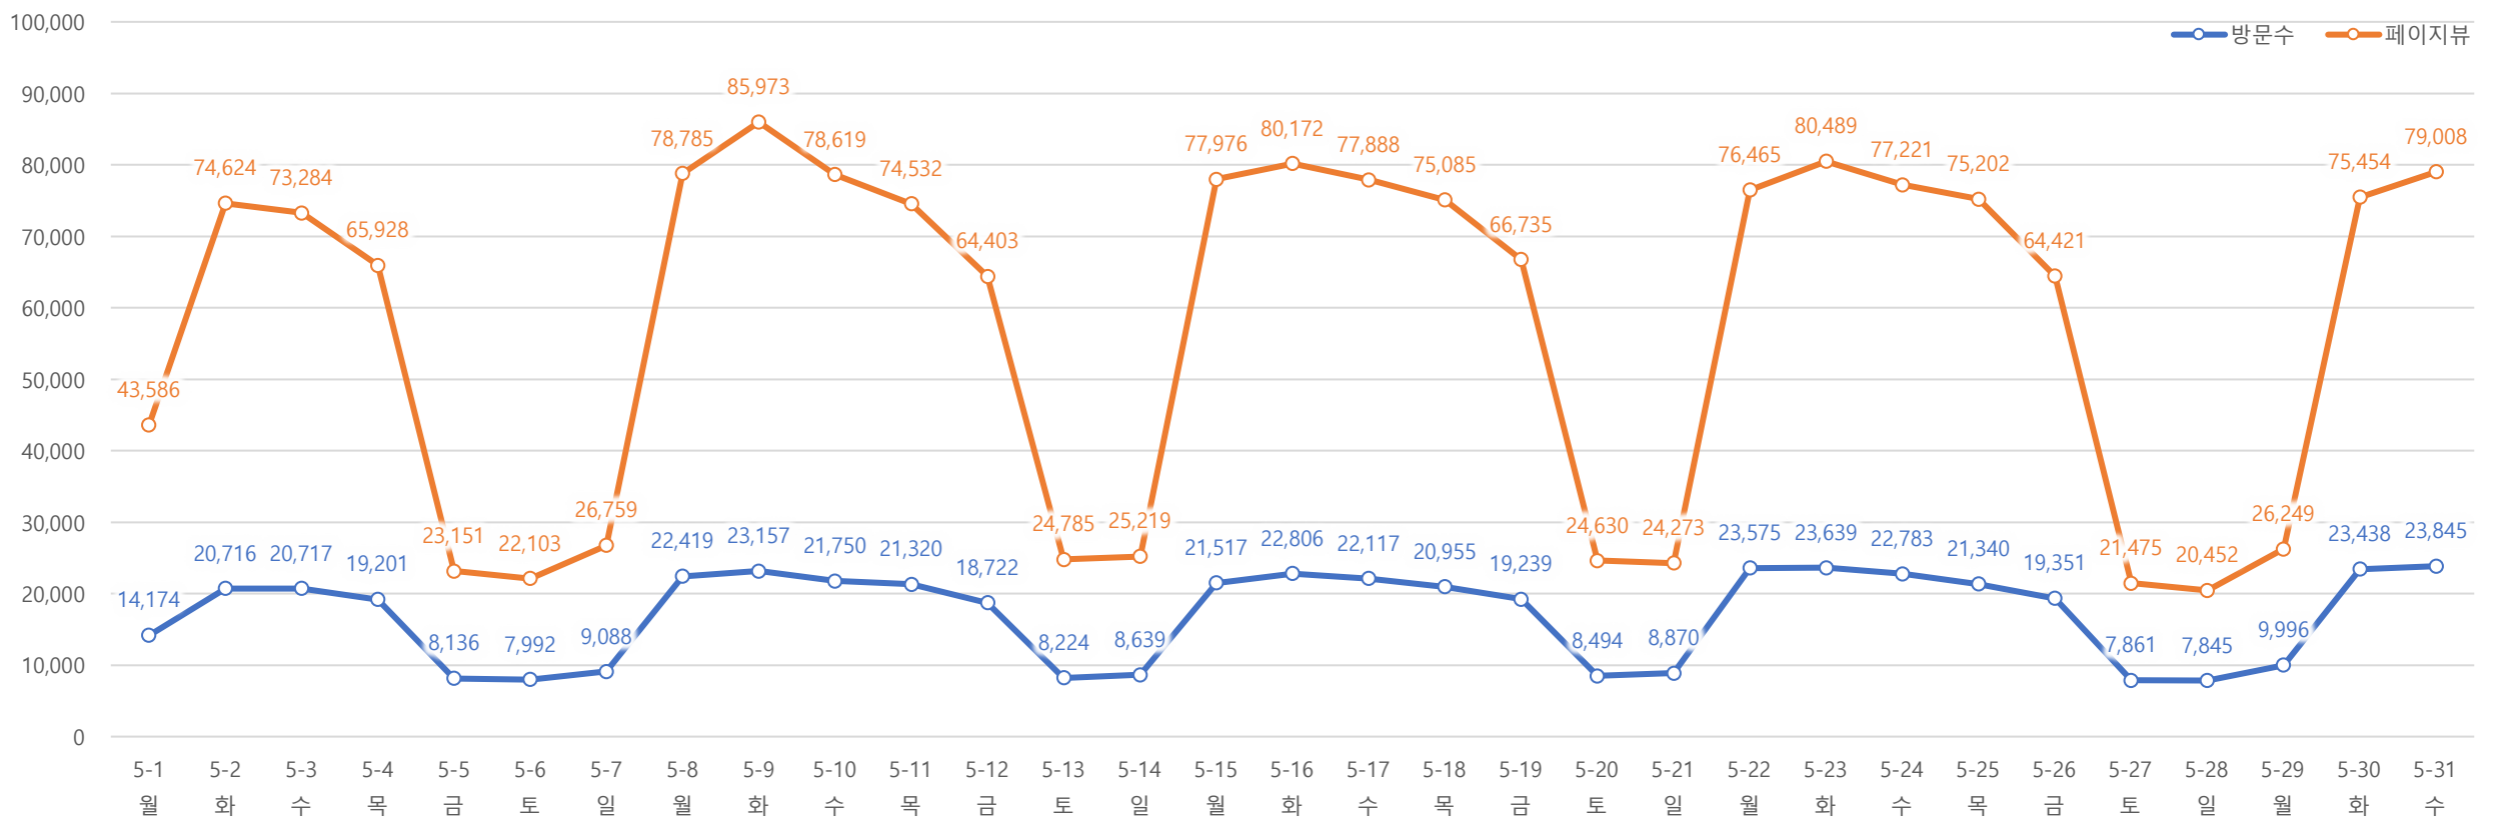

서울 정보소통광장 - 월간 이용현황 (2023년 5월)

• 기준일: 2023-05-01(월) ~ 2023-05-31(수)

• 작성: 정보소통광장 TFT

■ 총괄 현황

전체방문수	일평균방문수	방문자수	페이지뷰	일평균 페이지뷰	방문당 페이지뷰
531,926	17,159	449,207	1,784,946	57,579	3.4

■ 주간 방문수 현황

■ 주별 페이지뷰 현황

■ 일별 방문현황

■ 월간 방문 현황

기간	구분	서울시 로그시스템		구글 애널리틱스 4				구글 애널리틱스 4(유입매체)						
		방문자수	페이지뷰	방문수(전월대비)	페이지뷰	방문자수	구글	네이버	추천유입	직접유입	기타			
금 월	05월 01일	전체	545,353	3,345,985	531,926	38,212	1,784,946	54,287	449,207	113,393	237,102	69,549	77,344	34,482
	05월 31일	일평균	17,592	107,935	17,159	702	57,579	-110	14,491	3,658	7,648	2,244	2,495	1,112
전 월	04월 01일	전체	523,134	3,345,964	493,714		1,730,659		412,363	106,355	212,651	63,149	78,108	32,136
	04월 30일	일평균	17,438	111,532	16,457		57,689		13,745	3,545	7,088	2,105	2,604	1,071

■ 연도별 방문 현황

년도	기간	구분 항목	구글 애널리틱스 4			구글 애널리틱스 4(유입매체)				
			방문수	페이지뷰	방문자수	구글	네이버	추천유입	직접유입	기타
2023년 (5개월)	2023-01-01	전체	2,746,402	14,594,206	2,246,778	550,027	1,140,743	421,782	473,208	159,412
	2023-05-31	일평균	18,188	96,650	14,879	3,643	7,555	2,793	3,134	1,056
2022년	2022-01-01	전체	5,653,150	43,413,510	4,427,237	1,654,702	1,259,605	916,105	1,538,211	284,527
	2022-12-31	일평균	15,488	118,941	12,129	4,533	3,451	2,510	4,214	780
2021년	2021-01-01	전체	6,536,689	32,697,587	5,325,361	2,489,154	1,139,300	1,088,852	1,509,511	309,872
	2021-12-31	일평균	17,909	89,582	14,590	6,820	3,121	2,983	4,136	849
2020년 이전	2020-12-31	전체	29,168,006	145,615,971	23,858,551	7,739,715	8,507,335	4,093,861	6,624,664	2,202,405
	2013-10-28	일평균	11,124	55,536	9,099	2,952	3,245	1,561	2,527	840

■ 매체별 유입현황(방문수)

구분	1주차	2주차	3주차	4주차	5주차
합계	100,654	124,348	123,609	125,428	57,831
구글	22,334	27,568	26,658	25,613	11,220
네이버	43,035	54,304	54,470	57,730	27,563
추천유입	14,533	15,875	15,647	15,957	7,537
직접유입	14,666	18,660	18,168	17,976	7,874
기타	6,086	7,941	8,666	8,152	3,637