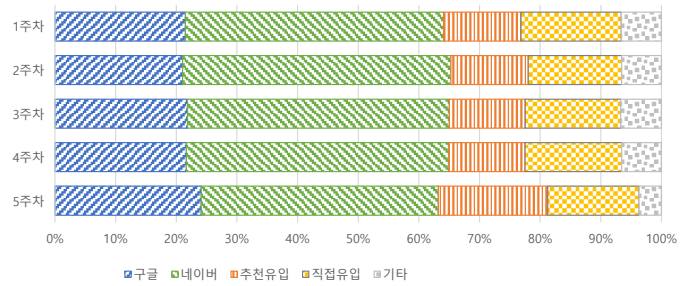

2013-10-28	일평균	11,124	55,536	9,099	2,952	3,245	1,561	2,527	840

■ 주요 키워드 현황(목적키워드만 표기, 정보소통광장을 검색하는 일반 키워드 제외-결재문서,원문공개,문서공개,정보소통광장등)

순위	구글 로그분석 기준 유입 키워드	유입수	네이버 로그분석 기준 유입 키워드	유입수	정보소통광장 통합검색(내부검색어)	검색수
합계		225,411		357,518		80,283
1	버스전용차로 시간	3,315	버스전용차로 시간	3,348	대폐차	566
2	버스운전자격증	1,316	버스운전자격증	1,349	버스정책과	530
3	서울행복여행	730	서울행복여행	829	버스	441
4	jc	504	jc	512	계획	321
5	서울시 보도자료	456	2023년 을지훈련	508	모아타운	240
6	종로구 지진	433	불광천 벚꽃축제	424	인사	229
7	사단법인 공생공감	416	사단법인 공생공감	401	여객자동차운송사업	228
8	불광천 벚꽃축제	400	사형택	390	인사발령	225
9	차집관로	395	차집관로	357	임기제	213
10	2023년 을지훈련	379	서울시 보도자료	345	여객자동차	212
	기타 검색어	217,067	기타 검색어	349,055	기타 검색어	77,078

■ 매체별 유입현황(방문수)

구분	1주차	2주차	3주차	4주차	5주차
합계	118,201	121,021	118,014	119,295	15,868
구글	25,440	25,456	25,789	25,844	3,826
네이버	50,280	53,578	50,951	51,640	6,202
추천유입	15,106	15,393	14,786	15,000	2,864
직접유입	19,531	18,642	18,573	18,973	2,389
기타	7,844	7,952	7,915	7,838	587