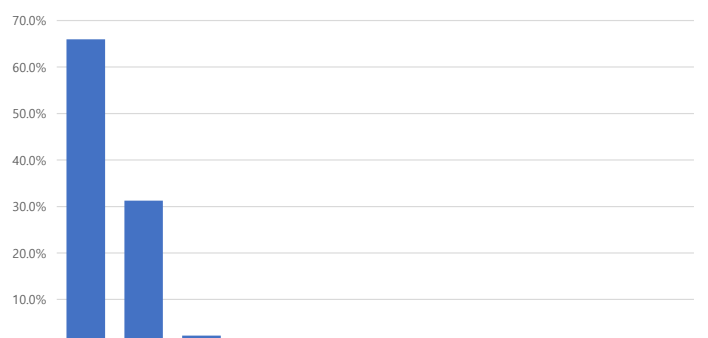

■ 매체별 유입현황(방문수)

구분	1주차	2주차	3주차	4주차	5주차
합계	118,201	121,021	118,014	119,295	15,868
구글	25,440	25,456	25,789	25,844	3,826
네이버	50,280	53,578	50,951	51,640	6,202
추천유입	15,106	15,393	14,786	15,000	2,864
직접유입	19,531	18,642	18,573	18,973	2,389
기타	7,844	7,952	7,915	7,838	587

■ 사용자 접속환경

접속 브라우저 현황

접속OS(운영체제)현황

접속 모바일 기기 브랜드 현황

■ 월간 인기메뉴 현황(아티클 기준)

메뉴명	페이지뷰
1 결재문서	294,295
2 내 손안에 서울	64,919
3 통합검색	52,210
4 120 주요질문	25,579
5 사전공개문서	6,635
6 보도자료	5,764
7 서울사랑	5,221
8 건설사업정보	4,757
9 정책연구자료	3,667
10 위원회 회의정보	3,129