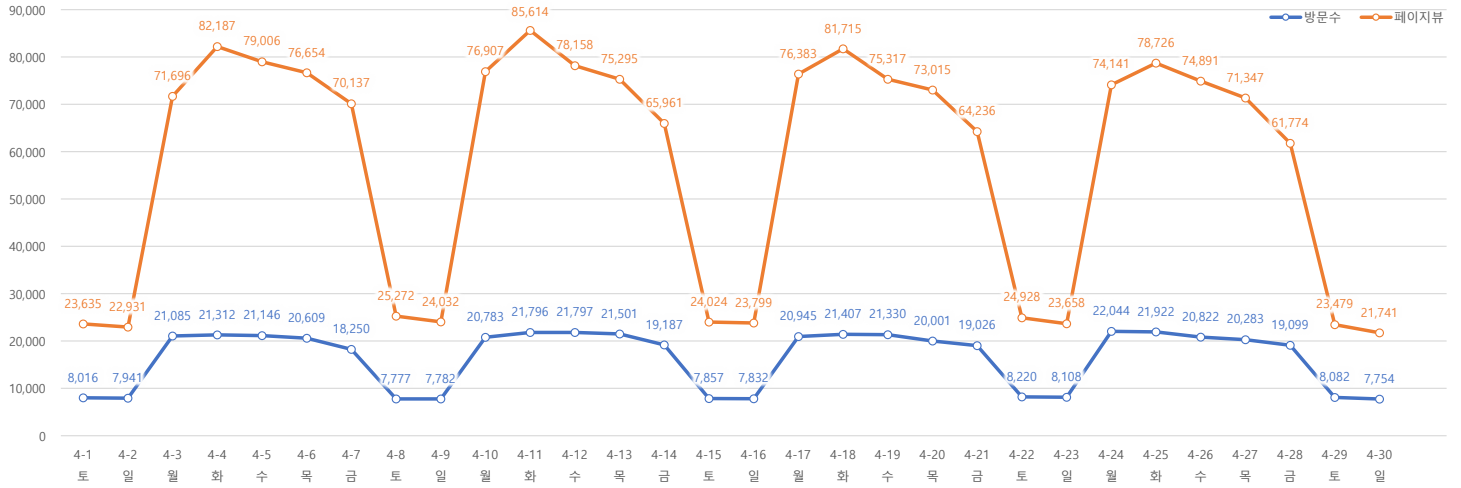

■ 일별 방문현황

■ 월간 방문 현황

기간	구분	서울시 로거시스템		구글 애널리틱스 4			구글 애널리틱스 4(유입매체)							
		방문자수	페이지뷰	방문수(전월대비)	페이지뷰	방문자수	구글	네이버	추천유입	직접유입	기타			
2023년 04월	01일	전체	523,134	3,345,964	493,714	-45,763	1,730,659	-281,731	412,363	106,355	212,651	63,149	78,108	32,136
	30일	일평균	17,438	111,532	16,457	-945	57,689	-7,227	13,745	3,545	7,088	2,105	2,604	1,071
2023년 03월	01일	전체	565,640	3,807,140	539,477		2,012,390		446,591	116,029	233,523	66,562	87,159	36,345
	31일	일평균	18,246	122,811	17,402		64,916		14,406	3,743	7,533	2,147	2,812	1,172

■ 년도별 방문 현황

년도	기간	구분 항목	구글 애널리틱스 4			구글 애널리틱스 4(유입매체)				
			방문수	페이지뷰	방문자수	구글	네이버	추천유입	직접유입	기타
2023년 (4개월)	2023-01-01	전체	2,214,476	12,809,260	1,797,571	436,634	903,641	352,233	395,864	124,930
	2023-04-30	일평균	18,454	106,744	14,980	3,639	7,530	2,935	3,299	1,041
2022년	2022-01-01	전체	5,653,150	43,413,510	4,427,237	1,654,702	1,259,605	916,105	1,538,211	284,527
	2022-12-31	일평균	15,488	118,941	12,129	4,533	3,451	2,510	4,214	780
2021년	2021-01-01	전체	6,536,689	32,697,587	5,325,361	2,489,154	1,139,300	1,088,852	1,509,511	309,872
	2021-12-31	일평균	17,909	89,582	14,590	6,820	3,121	2,983	4,136	849
2020년 이하	2020-12-31	전체	29,168,006	145,615,971	23,858,551	7,739,715	8,507,335	4,093,861	6,624,664	2,202,405