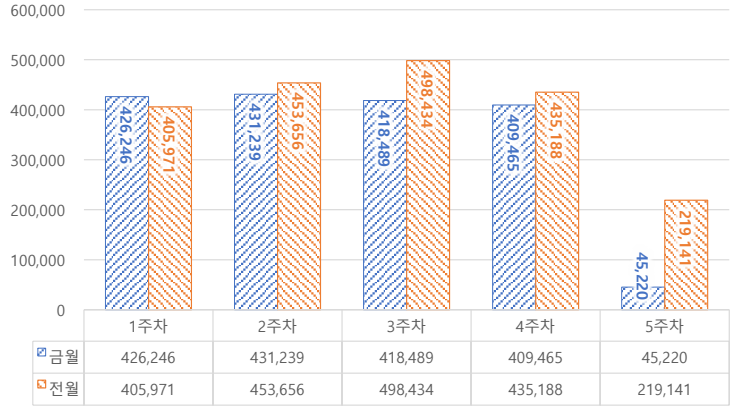

서울 정보소통광장 - 월간 이용현황 (2023년 4월)

• 기준일: 2023-04-01(토) ~ 2023-04-30(일)

• 작성: 정보소통광장 TFT

■ 총괄 현황

전체방문수	일평균방문수	방문자수	페이지뷰	일평균 페이지뷰	방문당 페이지뷰
493,714	16,457	412,363	1,730,659	57,689	3.5

■ 주간 방문수 현황

■ 주별 페이지뷰 현황

■ 일별 방문현황

■ 월간 방문 현황

기간	구분	서울시 로거시스템		구글 애널리틱스 4			구글 애널리틱스 4(유입매체)							
		방문자수	페이지뷰	방문수(전월대비)	페이지뷰	방문자수	구글	네이버	추천유입	직접유입	기타			
2023년 04월	01일	전체	523,134	3,345,964	493,714	-45,763	1,730,659	-281,731	412,363	106,355	212,651	63,149	78,108	32,136
	30일	일평균	17,438	111,532	16,457	-945	57,689	-7,227	13,745	3,545	7,088	2,105	2,604	1,071
2023년 03월	01일	전체	565,640	3,807,140	539,477		2,012,390		446,591	116,029	233,523	66,562	87,159	36,345
	31일	일평균	18,246	122,811	17,402		64,916		14,406	3,743	7,533	2,147	2,812	1,172

■ 년도별 방문 현황

년도	기간	구분 항목	구글 애널리틱스 4			구글 애널리틱스 4(유입매체)				
			방문수	페이지뷰	방문자수	구글	네이버	추천유입	직접유입	기타
2023년 (4개월)	2023-01-01	전체	2,214,476	12,809,260	1,797,571	436,634	903,641	352,233	395,864	124,930
	2023-04-30	일평균	18,454	106,744	14,980	3,639	7,530	2,935	3,299	1,041
2022년	2022-01-01	전체	5,653,150	43,413,510	4,427,237	1,654,702	1,259,605	916,105	1,538,211	284,527
	2022-12-31	일평균	15,488	118,941	12,129	4,533	3,451	2,510	4,214	780
2021년	2021-01-01	전체	6,536,689	32,697,587	5,325,361	2,489,154	1,139,300	1,088,852	1,509,511	309,872
	2021-12-31	일평균	17,909	89,582	14,590	6,820	3,121	2,983	4,136	849
2020년 이하	2020-12-31	전체	29,168,006	145,615,971	23,858,551	7,739,715	8,507,335	4,093,861	6,624,664	2,202,405