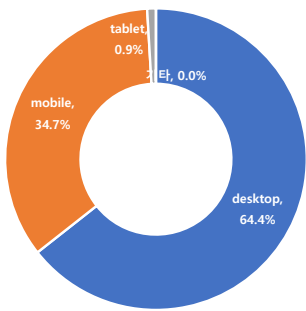

2013-10-28	일평균	11,124	55,536	9,099	2,952	3,245	1,561	2,527	840

■ 주요 키워드 현황(목적키워드만 표기, 정보소통광장을 검색하는 일반 키워드 제외-결재문서,원문공개,문서공개,정보소통광장등)

순위	구글 로그분석 기준 유입 키워드	유입수	네이버 로그분석 기준 유입 키워드	유입수	정보소통광장 통합검색(내부검색어)	검색수
합계		225,411		357,518		80,283
1	버스전용차로 시간	3,315	버스전용차로 시간	3,348	대폐차	566
2	버스운전자격증	1,316	버스운전자격증	1,349	버스정책과	530
3	서울행복여행	730	서울행복여행	829	버스	441
4	jc	504	jc	512	계획	321
5	서울시 보도자료	456	2023년 을지훈련	508	모아타운	240
6	종로구 지진	433	불광천 벚꽃축제	424	인사	229
7	사단법인 공생공감	416	사단법인 공생공감	401	여객자동차운송사업	228
8	불광천 벚꽃축제	400	사형택	390	인사발령	225
9	차집관로	395	차집관로	357	임기제	213
10	2023년 을지훈련	379	서울시 보도자료	345	여객자동차	212
	기타 검색어	217,067	기타 검색어	349,055	기타 검색어	77,078

■ 매체별 유입현황(방문수)

구분	1주차	2주차	3주차	4주차	5주차
합계	118,201	121,021	118,014	119,295	15,868
구글	25,440	25,456	25,789	25,844	3,826
네이버	50,280	53,578	50,951	51,640	6,202
추천유입	15,106	15,393	14,786	15,000	2,864
직접유입	19,531	18,642	18,573	18,973	2,389
기타	7,844	7,952	7,915	7,838	587

■ 사용자 접속환경