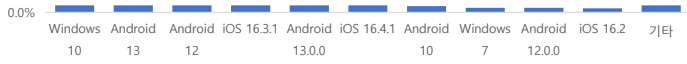

■ 매체별 유입현황(방문수)

구분	1주차	2주차	3주차	4주차	5주차
합계	118,201	121,021	118,014	119,295	15,868
구글	25,440	25,456	25,789	25,844	3,826
네이버	50,280	53,578	50,951	51,640	6,202
추천유입	15,106	15,393	14,786	15,000	2,864
직접유입	19,531	18,642	18,573	18,973	2,389
기타	7,844	7,952	7,915	7,838	587

■ 사용자 접속환경

접속 브라우저 현황

접속OS(운영체제)현황

접속 모바일 기기 브랜드 현황

■ 월간 인기메뉴 현황(아티클 기준)

메뉴명	페이지뷰
1 결재문서	294,295
2 내 손안에 서울	64,919
3 통합검색	52,210
4 120 주요질문	25,579
5 사전공개문서	6,635
6 보도자료	5,764
7 서울사랑	5,221
8 건설사업정보	4,757
9 정책연구자료	3,667
10 위원회 회의정보	3,129