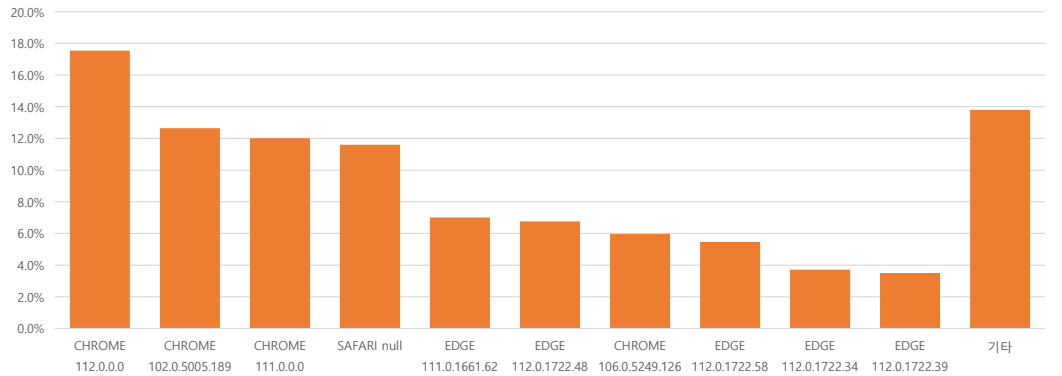

순위	구글 로그분석 기준 유입 키워드	유입수	네이버 로그분석 기준 유입 키워드	유입수	정보소통광장 통합검색(내부검색어)	검색수
합계		225,411		357,518		80,283
1	버스전용차로 시간	3,315	버스전용차로 시간	3,348	대폐차	566
2	버스운전자격증	1,316	버스운전자격증	1,349	버스정책과	530
3	서울행복여행	730	서울행복여행	829	버스	441
4	jc	504	jc	512	계획	321
5	서울시 보도자료	456	2023년 을지훈련	508	모아타운	240
6	종로구 지진	433	불광천 벚꽃축제	424	인사	229
7	사단법인 공생공감	416	사단법인 공생공감	401	여객자동차운송사업	228
8	불광천 벚꽃축제	400	사형택	390	인사발령	225
9	차집관로	395	차집관로	357	임기제	213
10	2023년 을지훈련	379	서울시 보도자료	345	여객자동차	212
	기타 검색어	217,067	기타 검색어	349,055	기타 검색어	77,078

■ 매체별 유입현황(방문수)

구분	1주차	2주차	3주차	4주차	5주차
합계	118,201	121,021	118,014	119,295	15,868
구글	25,440	25,456	25,789	25,844	3,826
네이버	50,280	53,578	50,951	51,640	6,202
추천유입	15,106	15,393	14,786	15,000	2,864
직접유입	19,531	18,642	18,573	18,973	2,389
기타	7,844	7,952	7,915	7,838	587

■ 사용자 접속환경

접속 브라우저 현황

접속OS(운영체제)현황

접속 모바일 기기 브랜드 현황

■ 월간 인기메뉴 현황(아티클 기준)

메뉴명	페이지뷰
1 결재문서	294,295
2 내 손안에 서울	64,919
3 통합검색	52,210
4 120 주요질문	25,579
5 사전공개문서	6,635
6 보도자료	5,764
7 서울사랑	5,221
8 건설사업정보	4,757
9 정책연구자료	3,667
10 위원회 회의정보	3,129