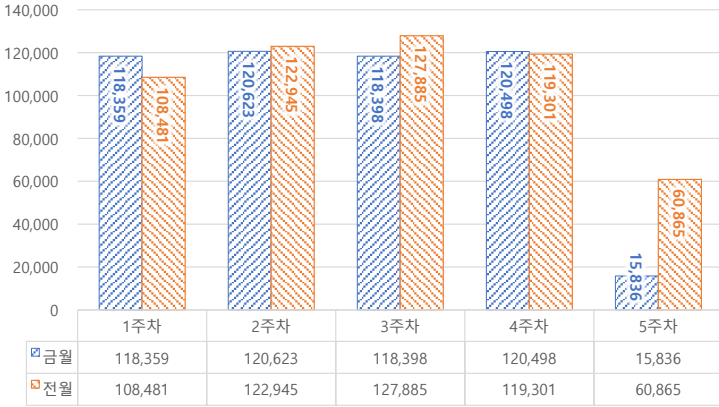

## 서울 정보소통광장 - 월간 이용현황 (2023년 4월)

• 기준일: 2023-04-01(토) ~ 2023-04-30(일)

• 작성: 정보소통광장 TFT

### ■ 총괄 현황

전체방문수	일평균방문수	방문자수	페이지뷰	일평균 페이지뷰	방문당 페이지뷰
493,714	16,457	412,363	1,730,659	57,689	3.5

### ■ 주간 방문수 현황

### ■ 년도별 방문 현황

년도	기간	구분 항목	구글 애널리틱스 4			구글 애널리틱스 4(유입매체)				
			방문수	페이지뷰	방문자수	구글	네이버	추천유입	직접유입	기타
2023년 (4개월)	2023-01-01	전체	2,214,476	12,809,260	1,797,571	436,634	903,641	352,233	395,864	124,930
	2023-04-30	일평균	18,454	106,744	14,980	3,639	7,530	2,935	3,299	1,041
2022년	2022-01-01	전체	5,653,150	43,413,510	4,427,237	1,654,702	1,259,605	916,105	1,538,211	284,527
	2022-12-31	일평균	15,488	118,941	12,129	4,533	3,451	2,510	4,214	780
2021년	2021-01-01	전체	6,536,689	32,697,587	5,325,361	2,489,154	1,139,300	1,088,852	1,509,511	309,872
	2021-12-31	일평균	17,909	89,582	14,590	6,820	3,121	2,983	4,136	849
2020년 이하	2020-12-31	전체	29,168,006	145,615,971	23,858,551	7,739,715	8,507,335	4,093,861	6,624,664	2,202,405