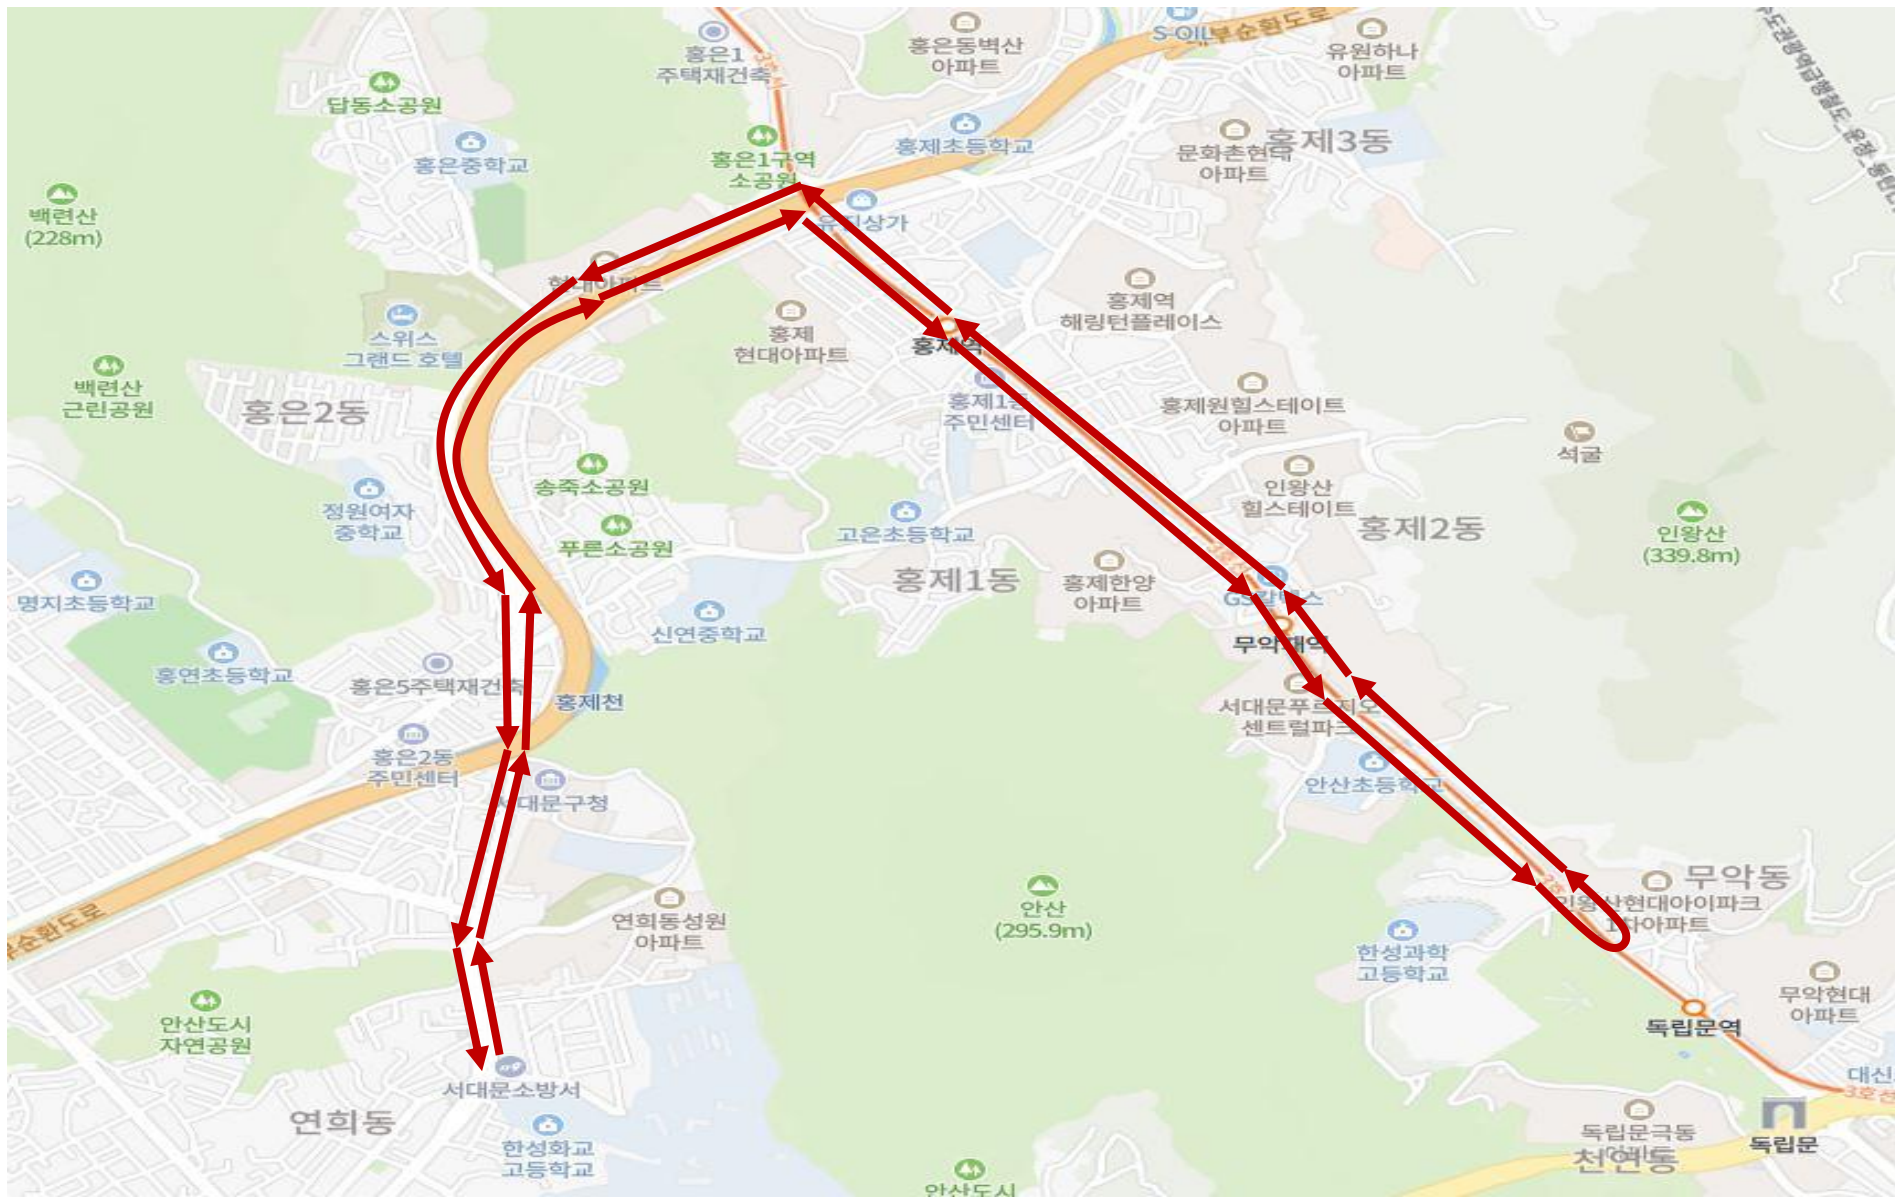

서대문소방서(시작) → 연희로 → 동교동삼거리 → 신촌역 → 이대역 → 신촌기차역 → 이화여대부속고 → 회차  
 → 세브란스병원 → 성산로 → 연희IC(연희삼거리방향) → 서대문소방서 (종료) [코스거리 8.6km]

서대문소방서(시작) → 연희로 → 서대문구청 → 홍은사거리 → 홍제역 → 무악재역 → 독립공원사거리 → 회차  
→ 무악재역 → 홍제역 → 홍은사거리(좌회전) → 동신병원 → 서대문소방서 (종료) [코스거리 8.5km]

서대문소방서(시작) → 연희로 → 연희지하차도삼거리(좌회전) → 홍연2교사거리 → 명지전문대 → 응암오거리(좌회전) → KT가좌지사 → 가좌삼거리(좌회전) → 가좌역 → 연희IC(좌회전) → 서대문소방서 (종료) [코스거리 8.2km]