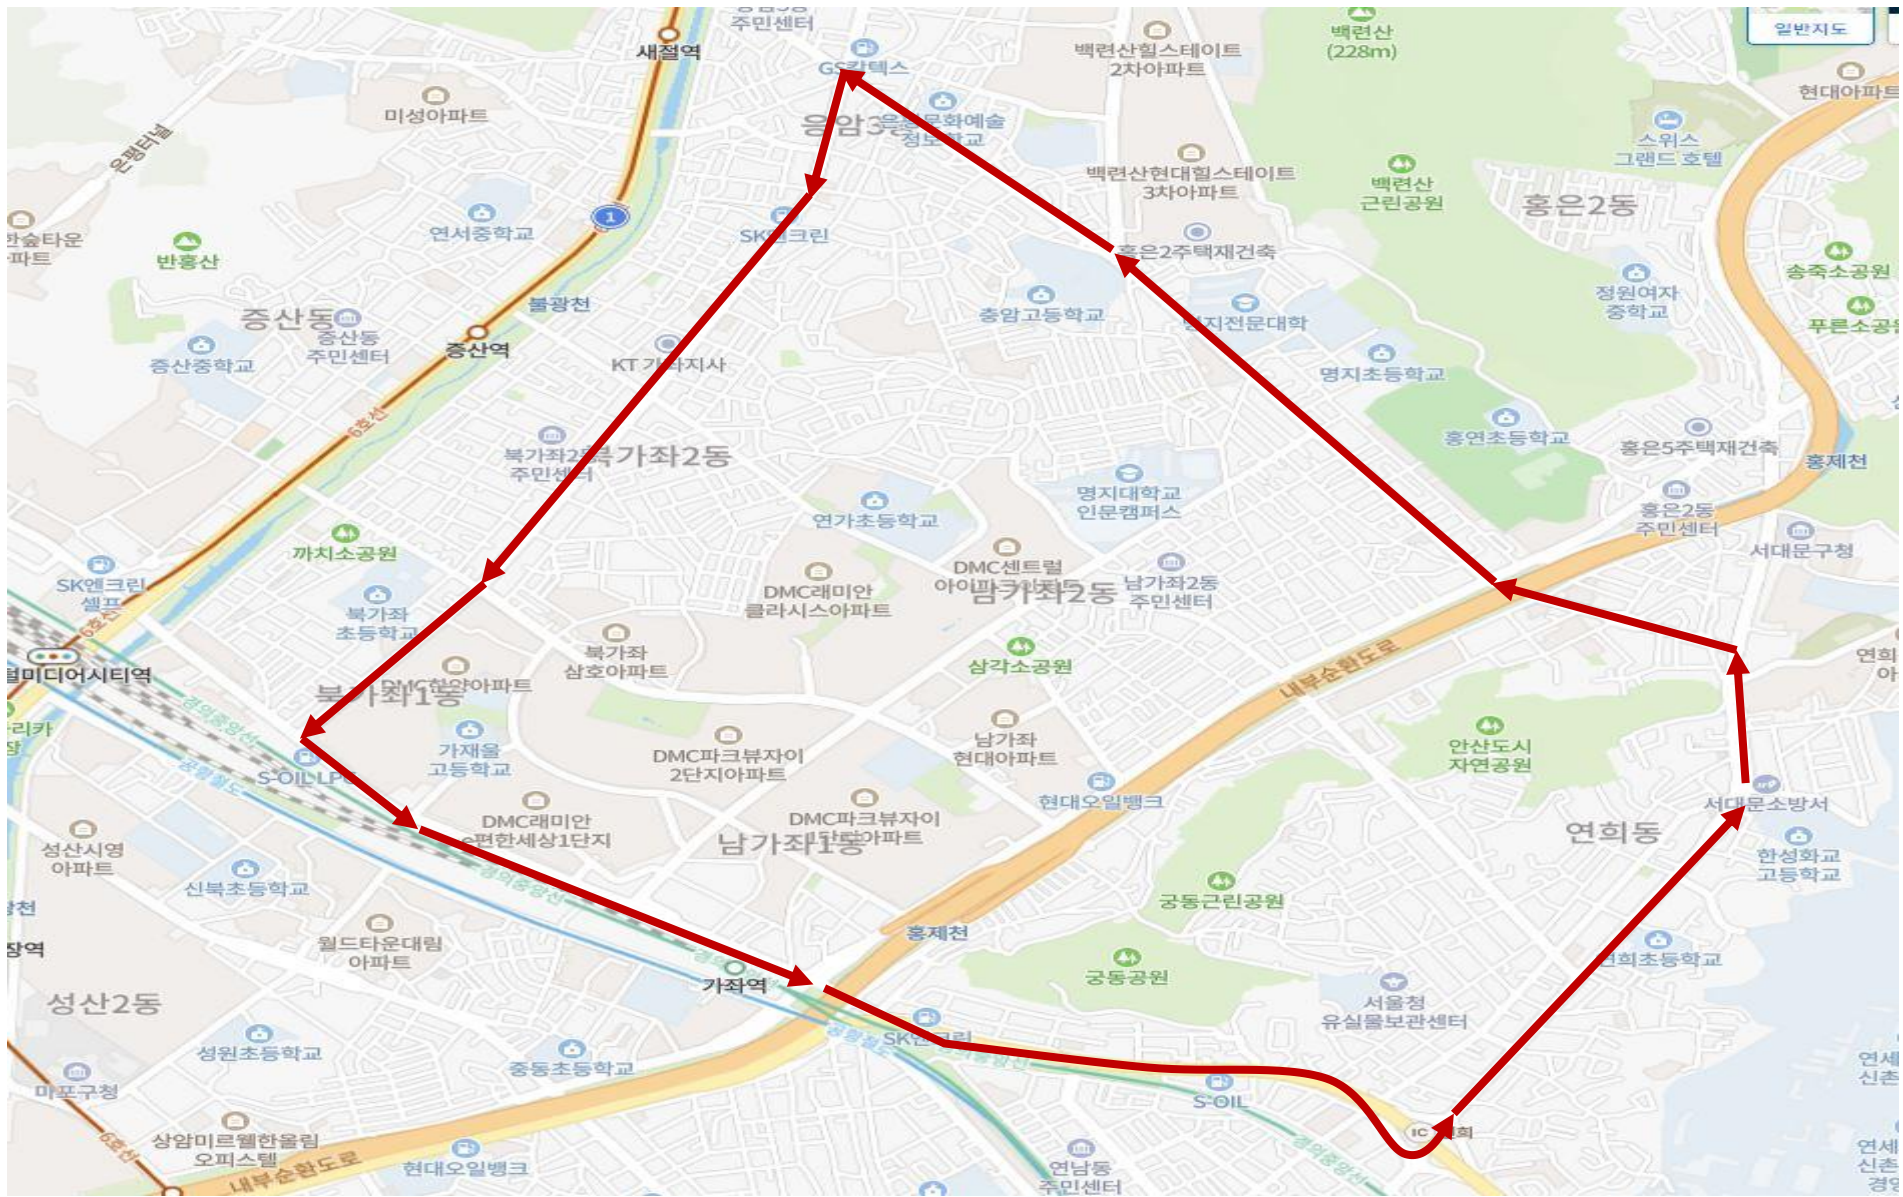

서대문소방서(시작) → 연희로 → 동교동삼거리 → 신촌역 → 이대역 → 신촌기차역 → 이화여대부속고 → 회차  
 → 세브란스병원 → 성산로 → 연희IC(연희삼거리방향) → 서대문소방서 (종료) [코스거리 8.6km]

서대문소방서(시작) → 연희로 → 서대문구청 → 홍은사거리 → 홍제역 → 무악재역 → 독립공원사거리 → 회차  
→ 무악재역 → 홍제역 → 홍은사거리(좌회전) → 동신병원 → 서대문소방서 (종료) [코스거리 8.5km]

서대문소방서(시작) → 연희로 → 연희지하차도삼거리(좌회전) → 홍연2교사거리 → 명지전문대 → 응암오거리(좌회전) → KT가좌지사 → 가좌삼거리(좌회전) → 가좌역 → 연희IC(좌회전) → 서대문소방서 (종료) [코스거리 8.2km]