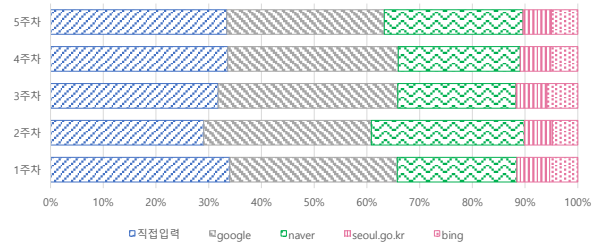

■ 연도별 방문 현황

년도	기간	구분	구글 애널리틱스 - 방문수							구글 애널리틱스 - 사용행태			
			항목	전체방문수	구글	네이버	다음	서울시	직접유입	기타	재방문율	방문자수	페이지뷰
2022년 (9개월)	2022-01-01	전체	3,930,925	1,285,213	668,565	59,251	231,057	1,137,732	549,107	49.1%	3,045,791	31,406,521	1분 24초
	2022-09-30	일평균	14,399	4,708	2,449	217	846	4,168	2,011				
2020년	2020-01-01	전체	6,437,807	2,062,904	1,392,651	262,969	417,533	1,647,330	654,420	46.0%	5,292,553	33,176,185	1분 33초
	2020-12-31	일평균	17,590	5,636	3,805	718	1,141	4,501	1,788				
2019년	2019-01-01	전체	6,242,329	1,702,081	1,893,794	566,435	410,657	1,314,012	355,350	45.2%	5,103,796	30,050,419	1분 35초
	2019-12-31	일평균	17,102	4,663	5,188	1,552	1,125	3,600	974				
2018년	2018-01-01	전체	5,211,042	1,712,211	1,321,200	445,756	346,632	1,100,260	284,983	44.7%	4,252,633	26,718,767	1분 43초
	2018-12-31	일평균	14,277	4,691	3,620	1,221	950	3,014	781				
2017년	2017-01-01	전체	3,562,954	921,151	847,811	355,444	284,408	907,160	246,980	44.0%	2,892,234	20,720,128	2분 0초
	2017-12-31	일평균	9,762	2,524	2,323	974	779	2,485	677				
2016년	2016-01-01	전체	3,710,892	613,084	1,669,375	227,145	241,828	741,159	218,301	38.6%	3,103,991	14,989,623	2분 15초
	2016-12-31	일평균	10,139	1,675	4,561	621	661	2,025	596				
2015년	2015-01-01	전체	2,401,046	416,833	926,604	97,817	234,416	415,802	309,574	41.7%	1,915,812	11,385,335	2분 35초
	2015-12-31	일평균	6,578	1,142	2,539	268	642	1,139	848				
2014년	2014-01-01	전체	1,510,119	291,822	452,955	48,016	112,126	439,418	165,782	37.8%	1,229,140	7,927,153	3분 17초
	2014-12-31	일평균	4,137	800	1,241	132	307	1,204	454				
2013년	2013-10-28	전체	91,817	19,629	2,945	646	0	59,523	9,074	31.7%	80,144	648,361	5분 9초
	2013-12-31	일평균	1,413	302	45	10	0	916	140				

■ 사용자 접속환경

■ 매체별 유입현황(방문수)

구분	1주차	2주차	3주차	4주차	5주차
합계	104,350	83,832	111,182	107,403	36,352
직접입력	31,361	20,726	31,395	32,197	10,858
google	29,292	22,648	33,656	30,980	9,693
naver	20,896	20,679	22,148	22,142	8,527
seoul.go.kr	5,738	3,789	5,800	5,551	1,756
bing	4,932	3,431	5,770	4,918	1,626
ETC	12,131	12,559	12,413	11,615	3,892