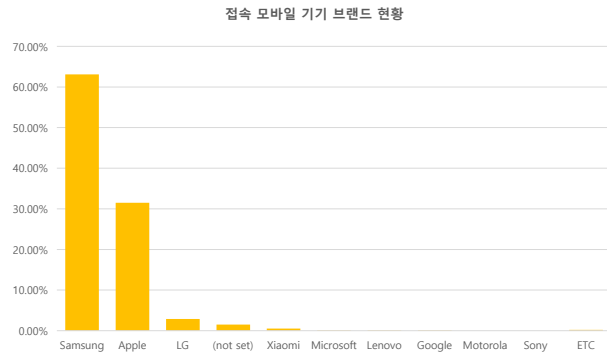

■ 사용자 접속환경

■ 매체별 유입현황(방문수)

구분	1주차	2주차	3주차	4주차	5주차
합계	104,350	83,832	111,182	107,403	36,352
직접입력	31,361	20,726	31,395	32,197	10,858
google	29,292	22,648	33,656	30,980	9,693
naver	20,896	20,679	22,148	22,142	8,527
seoul.go.kr	5,738	3,789	5,800	5,551	1,756
bing	4,932	3,431	5,770	4,918	1,626
ETC	12,131	12,559	12,413	11,615	3,892

■ 주요 키워드 현황(목적키워드만 표기, 정보소통광장을 검색하는 일반 키워드 제외-결재문서,원문공개,문서공개,정보소통광장등)

순위	구글 로그분석 기준 유입 키워드	유입수	네이버 로그분석 기준 유입 키워드	유입수	정보소통광장 통합검색(내부검색어)	검색수
합계		443,119		243,632		162,328
1	버스전용차로 시간	9,044	버스전용차로 시간	8,390	버스정책과	658
2	제로웨이스트	765	제로웨이스트	751	대폐차	645
3	제로 웨이스트	546	제로 웨이스트	540	모아타운	419
4	버스전용차로시간	348	버스전용차로시간	277	버스	405
5	버스 요금	286	버스운전자격증	226	계획	296
6	자가격리 위반	282	버스 요금	210	입지선정위원회	271
7	노후경유차 단속	232	노후경유차 단속	205	태풍	252
8	버스운전자격증	231	자가격리 위반	205	자원회수시설	247
9	도전속	186	도전속	173	공공안전관	232
10	코로나 격리 위반	157	다가구주택	128	발령	227
11	다가구주택	136	코로나 격리 위반	103	잠실실내체육관	200
12	시내버스 요금	117	서울시청 구내식당	88	한남노	197
13	코로나 확진 격리 위반	112	코로나 확진 격리 위반	85	여객자동차운송사업	196
14	서울시청 구내식당	103	시내버스 요금	84	인사발령	185
15	빌라아파트차이	102	빌라아파트차이	76	임용	183
16	지하철 정기관	82	건폐율	74	예산	180
17	아파트 빌라 차이	81	미세먼지 해결방안	71	인사	176
18	건폐율	79	아파트 빌라 차이	66	대폐차 계획	175
19	미세먼지 해결방안	74	만성고시질환	66	경영평가	174
20	만성고시질환	70	지하철 정기관	56	대원여객	173
	ETC	430,086	ETC	231,758	ETC	156,837