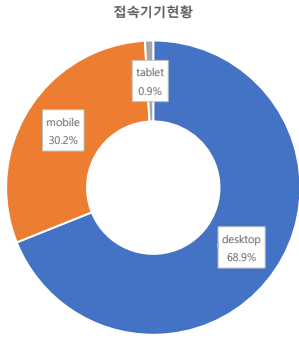

서울 정보소통광장 - 월간 현황보고 (2022-09)

· 기준일: 2022-09-01(목) ~ 2022-09-30(금)

· 작성: 정보소통광장 TIT

■ 종합 현황

전체방문수	일평균방문수	방문자수	페이지뷰	일평균 페이지뷰	방문당 페이지뷰
443,119	14,771	355,054	3,381,664	112,722	7.6

■ 주간 방문수 현황

■ 주별 페이지뷰 현황

■ 일별 방문현황

■ 월간 방문 현황

기간	구분	서울시 로고시스템		구글 애널리틱스 - 방문수							구글 애널리틱스 - 사용행태						
		방문자수	페이지뷰	전체방문수	구글	네이버	다음	서울시	직접유입	기타	재방문율	방문자수	페이지뷰	평균체류시간			
금월	09월 01일	전체	409,737	2,675,236	443,119	-55,396	126,269	94,392	4,491	22,634	126,537	68,796	47.4%	355,054	3,381,664	-531,225	1분 19초
	09월 30일	일평균	13,658	89,175	14,771	-1,847	4,209	3,146	150	754	4,218	2,293					
전월	08월 01일	전체	450,231	3,055,207	498,515	134,602	116,115	5,331	27,338	140,677	74,452	47.6%	392,195	3,912,889	126,222	1분 20초	
	08월 31일	일평균	14,524	98,555	16,617	4,487	3,871	178	911	4,689	2,482						

■ 사용자 접속환경

■ 매체별 유입현황(방문수)

구분	1주차	2주차	3주차	4주차	5주차
합계	104,350	83,832	111,182	107,403	36,352
직접입력	31,361	20,726	31,395	32,197	10,858
google	29,292	22,648	33,656	30,980	9,693
naver	20,896	20,679	22,148	22,142	8,527
seoul.go.kr	5,738	3,789	5,800	5,551	1,756
bing	4,932	3,431	5,770	4,918	1,626
ETC	12,131	12,559	12,413	11,615	3,892