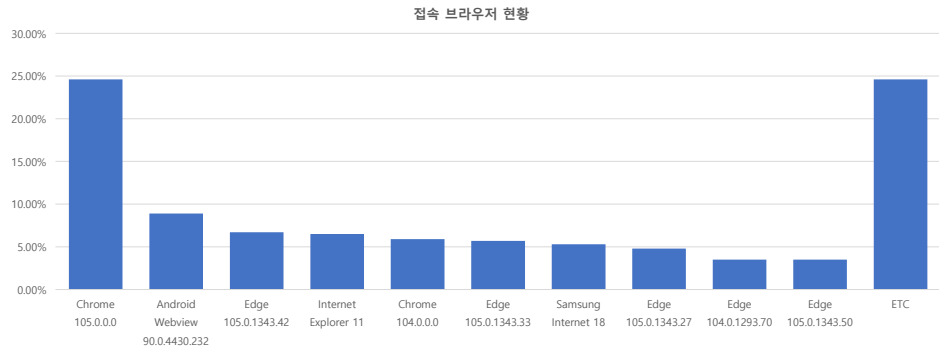

■ 사용자 접속환경

■ 매체별 유입현황(방문수)

구분	1주차	2주차	3주차	4주차	5주차
합계	104,350	83,832	111,182	107,403	36,352
직접입력	31,361	20,726	31,395	32,197	10,858
google	29,292	22,648	33,656	30,980	9,693
naver	20,896	20,679	22,148	22,142	8,527
seoul.go.kr	5,738	3,789	5,800	5,551	1,756
bing	4,932	3,431	5,770	4,918	1,626
ETC	12,131	12,559	12,413	11,615	3,892

■ 주요 키워드 현황(목적키워드만 표기, 정보소통광장을 검색하는 일반 키워드 제외-결재문서,원문공개,문서공개,정보소통광장등)

순위	구글 로그분석 기준 유입 키워드	유입수	네이버 로그분석 기준 유입 키워드	유입수	정보소통광장 통합검색(내부검색어)	검색수
합계		443,119		243,632		162,328
1	버스전용차로 시간	9,044	버스전용차로 시간	8,390	버스정책과	658
2	제로웨이스트	765	제로웨이스트	751	대폐차	645
3	제로 웨이스트	546	제로 웨이스트	540	모아타운	419
4	버스전용차로시간	348	버스전용차로시간	277	버스	405
5	버스 요금	286	버스운전자격증	226	계획	296
6	자가격리 위반	282	버스 요금	210	입지선정위원회	271
7	노후경유차 단속	232	노후경유차 단속	205	태풍	252
8	버스운전자격증	231	자가격리 위반	205	자원회수시설	247
9	도전속	186	도전속	173	공공안전관	232
10	코로나 격리 위반	157	다가구주택	128	발령	227
11	다가구주택	136	코로나 격리 위반	103	잠실실내체육관	200
12	시내버스 요금	117	서울시청 구내식당	88	한남노	197
13	코로나 확진 격리 위반	112	코로나 확진 격리 위반	85	여객자동차운송사업	196
14	서울시청 구내식당	103	시내버스 요금	84	인사발령	185
15	빌라아파트차이	102	빌라아파트차이	76	임용	183
16	지하철 정기관	82	건폐율	74	예산	180
17	아파트 빌라 차이	81	미세먼지 해결방안	71	인사	176
18	건폐율	79	아파트 빌라 차이	66	대폐차 계획	175
19	미세먼지 해결방안	74	만성고시질환	66	경영평가	174
20	만성고시질환	70	지하철 정기관	56	대원여객	173
	ETC	430,086	ETC	231,758	ETC	156,837