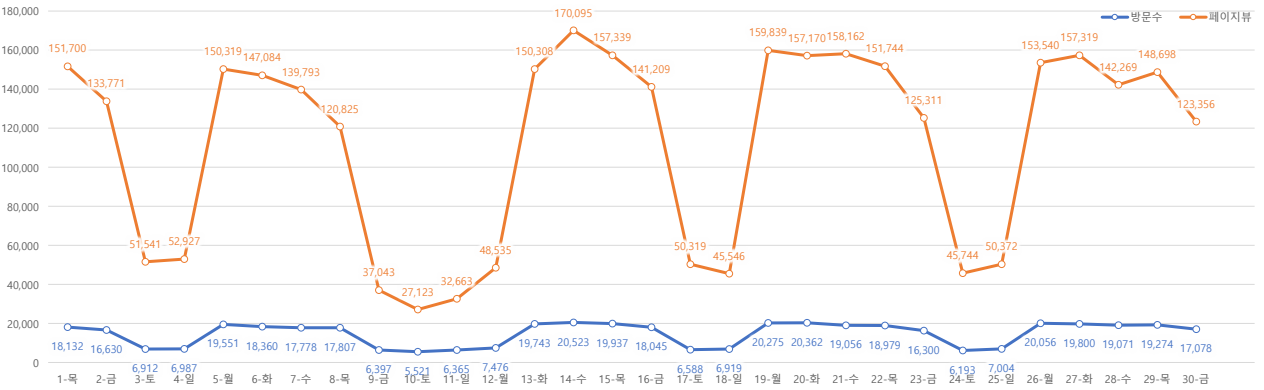

서울 정보소통광장 - 월간 현황보고 (2022-09)

· 기준일: 2022-09-01(목) ~ 2022-09-30(금)

· 작성: 정보소통광장 TIT

■ 종합 현황

전체방문수	일평균방문수	방문자수	페이지뷰	일평균 페이지뷰	방문당 페이지뷰
443,119	14,771	355,054	3,381,664	112,722	7.6

■ 주간 방문수 현황

■ 주별 페이지뷰 현황

■ 일별 방문현황

■ 월간 방문 현황

기간	구분	서울시 로고시스템		구글 애널리틱스 - 방문수							구글 애널리틱스 - 사용행태						
		방문자수	페이지뷰	전체방문수	구글	네이버	다음	서울시	직접유입	기타	재방문율	방문자수	페이지뷰	평균체류시간			
금월	09월 01일	전체	409,737	2,675,236	443,119	-55,396	126,269	94,392	4,491	22,634	126,537	68,796	47.4%	355,054	3,381,664	-531,225	1분 19초
	09월 30일	일평균	13,658	89,175	14,771	-1,847	4,209	3,146	150	754	4,218	2,293					
전월	08월 01일	전체	450,231	3,055,207	498,515	134,602	116,115	5,331	27,338	140,677	74,452	47.6%	392,195	3,912,889	126,222	1분 20초	
	08월 31일	일평균	14,524	98,555	16,617	4,487	3,871	178	911	4,689	2,482						