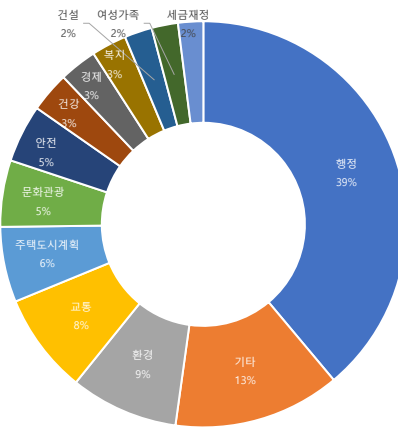

■ 사용자 접속환경

■ 매체별 유입현황(방문수)

구분	1주차	2주차	3주차	4주차	5주차
합계	104,350	83,832	111,182	107,403	36,352
직접입력	31,361	20,726	31,395	32,197	10,858
google	29,292	22,648	33,656	30,980	9,693
naver	20,896	20,679	22,148	22,142	8,527
seoul.go.kr	5,738	3,789	5,800	5,551	1,756
bing	4,932	3,431	5,770	4,918	1,626
ETC	12,131	12,559	12,413	11,615	3,892

■ 월간 인기메뉴 현황(아티클 기준)

메뉴명	페이지뷰	
1	결재문서	2,527,621
2	통합검색	141,511
3	내 손안에 서울	136,103
4	120 주요질문	57,683
5	사전공개문서	30,722
6	보도자료	29,970
7	부시장이상 결재문서	19,812
8	위원회 회의정보	17,999
9	정책연구자료	17,868
10	예산설명서	12,192

■ 월간 인기 페이지 현황(아티클 기준)

■ 분야별 콘텐츠 소비현황

세부분야	페이지뷰	비율	
1	행정	1,132,277	38.9%
2	기타	386,288	13.3%
3	환경	250,176	8.6%
4	교통	231,551	8.0%
5	주택도시계획	175,988	6.0%
6	문화관광	152,754	5.3%
7	안전	134,275	4.6%
8	건강	92,528	3.2%
9	경제	88,381	3.0%
10	복지	82,375	2.8%
11	건설	63,070	2.2%
12	여성가족	61,470	2.1%
13	세금재정	58,168	2.0%