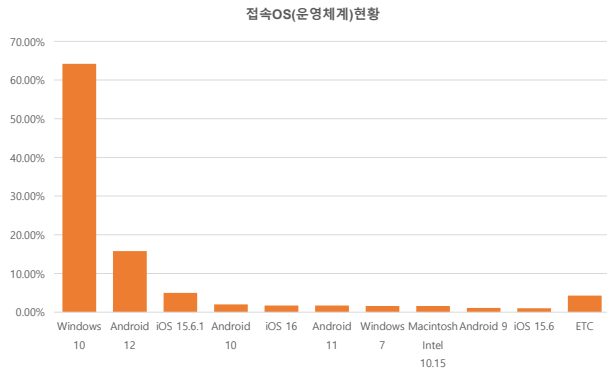

■ 사용자 접속환경

■ 매체별 유입현황(방문수)

구분	1주차	2주차	3주차	4주차	5주차
합계	104,350	83,832	111,182	107,403	36,352
직접입력	31,361	20,726	31,395	32,197	10,858
google	29,292	22,648	33,656	30,980	9,693
naver	20,896	20,679	22,148	22,142	8,527
seoul.go.kr	5,738	3,789	5,800	5,551	1,756
bing	4,932	3,431	5,770	4,918	1,626
ETC	12,131	12,559	12,413	11,615	3,892

■ 주요 키워드 현황(목적키워드만 표기, 정보소통광장을 검색하는 일반 키워드 제외-결재문서,원문공개,문서공개,정보소통광장등)

순위	구글 로그분석 기준 유입 키워드	유입수	네이버 로그분석 기준 유입 키워드	유입수	정보소통광장 통합검색(내부검색어)	검색수
합계		443,119		243,632		162,328
1	버스전용차로 시간	9,044	버스전용차로 시간	8,390	버스정책과	658
2	제로웨이스트	765	제로웨이스트	751	대폐차	645
3	제로 웨이스트	546	제로 웨이스트	540	모아타운	419
4	버스전용차로시간	348	버스전용차로시간	277	버스	405
5	버스 요금	286	버스운전자격증	226	계획	296
6	자가격리 위반	282	버스 요금	210	입지선정위원회	271
7	노후경유차 단속	232	노후경유차 단속	205	태풍	252
8	버스운전자격증	231	자가격리 위반	205	자원회수시설	247
9	도전속	186	도전속	173	공공안전관	232
10	코로나 격리 위반	157	다가구주택	128	발령	227
11	다가구주택	136	코로나 격리 위반	103	잠실실내체육관	200
12	시내버스 요금	117	서울시청 구내식당	88	한남노	197
13	코로나 확진 격리 위반	112	코로나 확진 격리 위반	85	여객자동차운송사업	196
14	서울시청 구내식당	103	시내버스 요금	84	인사발령	185
15	빌라아파트차이	102	빌라아파트차이	76	임용	183
16	지하철 정기관	82	건폐율	74	예산	180
17	아파트 빌라 차이	81	미세먼지 해결방안	71	인사	176
18	건폐율	79	아파트 빌라 차이	66	대폐차 계획	175
19	미세먼지 해결방안	74	만성고시질환	66	경영평가	174
20	만성고시질환	70	지하철 정기관	56	대원여객	173
	ETC	430,086	ETC	231,758	ETC	156,837