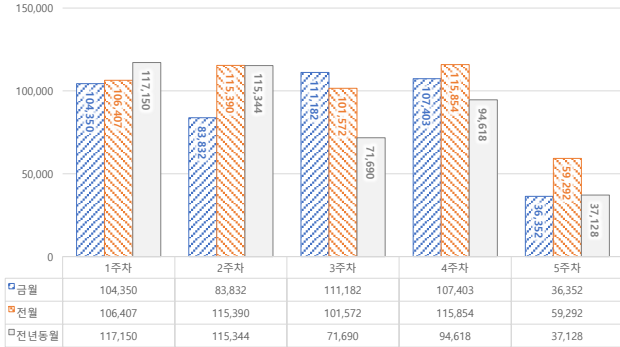

서울 정보소통광장 - 월간 현황보고 (2022-09)

· 기준일: 2022-09-01(목) ~ 2022-09-30(금)

· 작성: 정보소통광장 TIT

■ 종합 현황

전체방문수	일평균방문수	방문자수	페이지뷰	일평균 페이지뷰	방문당 페이지뷰
443,119	14,771	355,054	3,381,664	112,722	7.6

■ 주간 방문수 현황

■ 주별 페이지뷰 현황

■ 일별 방문현황

■ 월간 방문 현황

기간	구분	서울시 로고시스템		구글 애널리틱스 - 방문수							구글 애널리틱스 - 사용행태						
		방문자수	페이지뷰	전체방문수	구글	네이버	다음	서울시	직접유입	기타	재방문율	방문자수	페이지뷰	평균체류시간			
금월	09월 01일	전체	409,737	2,675,236	443,119	-55,396	126,269	94,392	4,491	22,634	126,537	68,796	47.4%	355,054	3,381,664	-531,225	1분 19초
	09월 30일	일평균	13,658	89,175	14,771	-1,847	4,209	3,146	150	754	4,218	2,293					
전월	08월 01일	전체	450,231	3,055,207	498,515	134,602	116,115	5,331	27,338	140,677	74,452	47.6%	392,195	3,912,889	126,222	1분 20초	
	08월 31일	일평균	14,524	98,555	16,617	4,487	3,871	178	911	4,689	2,482						