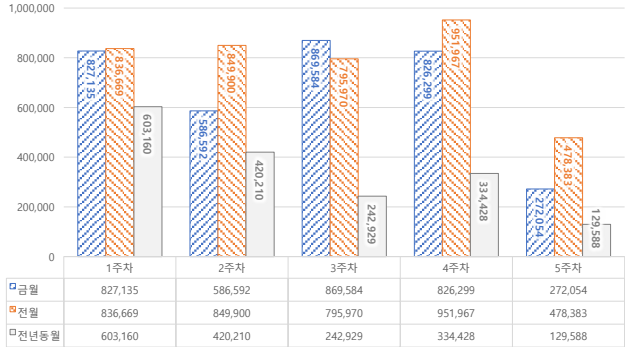

서울 정보소통광장 - 월간 현황보고 (2022-09)

· 기준일: 2022-09-01(목) ~ 2022-09-30(금)

· 작성: 정보소통광장 TIT

■ 종합 현황

전체방문수	일평균방문수	방문자수	페이지뷰	일평균 페이지뷰	방문당 페이지뷰
443,119	14,771	355,054	3,381,664	112,722	7.6

■ 주간 방문수 현황

■ 주별 페이지뷰 현황

■ 일별 방문현황

■ 월간 방문 현황

기간	구분	서울시 로고시스템		구글 애널리틱스 - 방문수							구글 애널리틱스 - 사용행태						
		방문자수	페이지뷰	전체방문수	구글	네이버	다음	서울시	직접유입	기타	재방문율	방문자수	페이지뷰	평균체류시간			
금월	09월 01일	전체	409,737	2,675,236	443,119	-55,396	126,269	94,392	4,491	22,634	126,537	68,796	47.4%	355,054	3,381,664	-531,225	1분 19초
	09월 30일	일평균	13,658	89,175	14,771	-1,847	4,209	3,146	150	754	4,218	2,293					
전월	08월 01일	전체	450,231	3,055,207	498,515	134,602	116,115	5,331	27,338	140,677	74,452	47.6%	392,195	3,912,889	126,222	1분 20초	
	08월 31일	일평균	14,524	98,555	16,617	4,487	3,871	178	911	4,689	2,482						