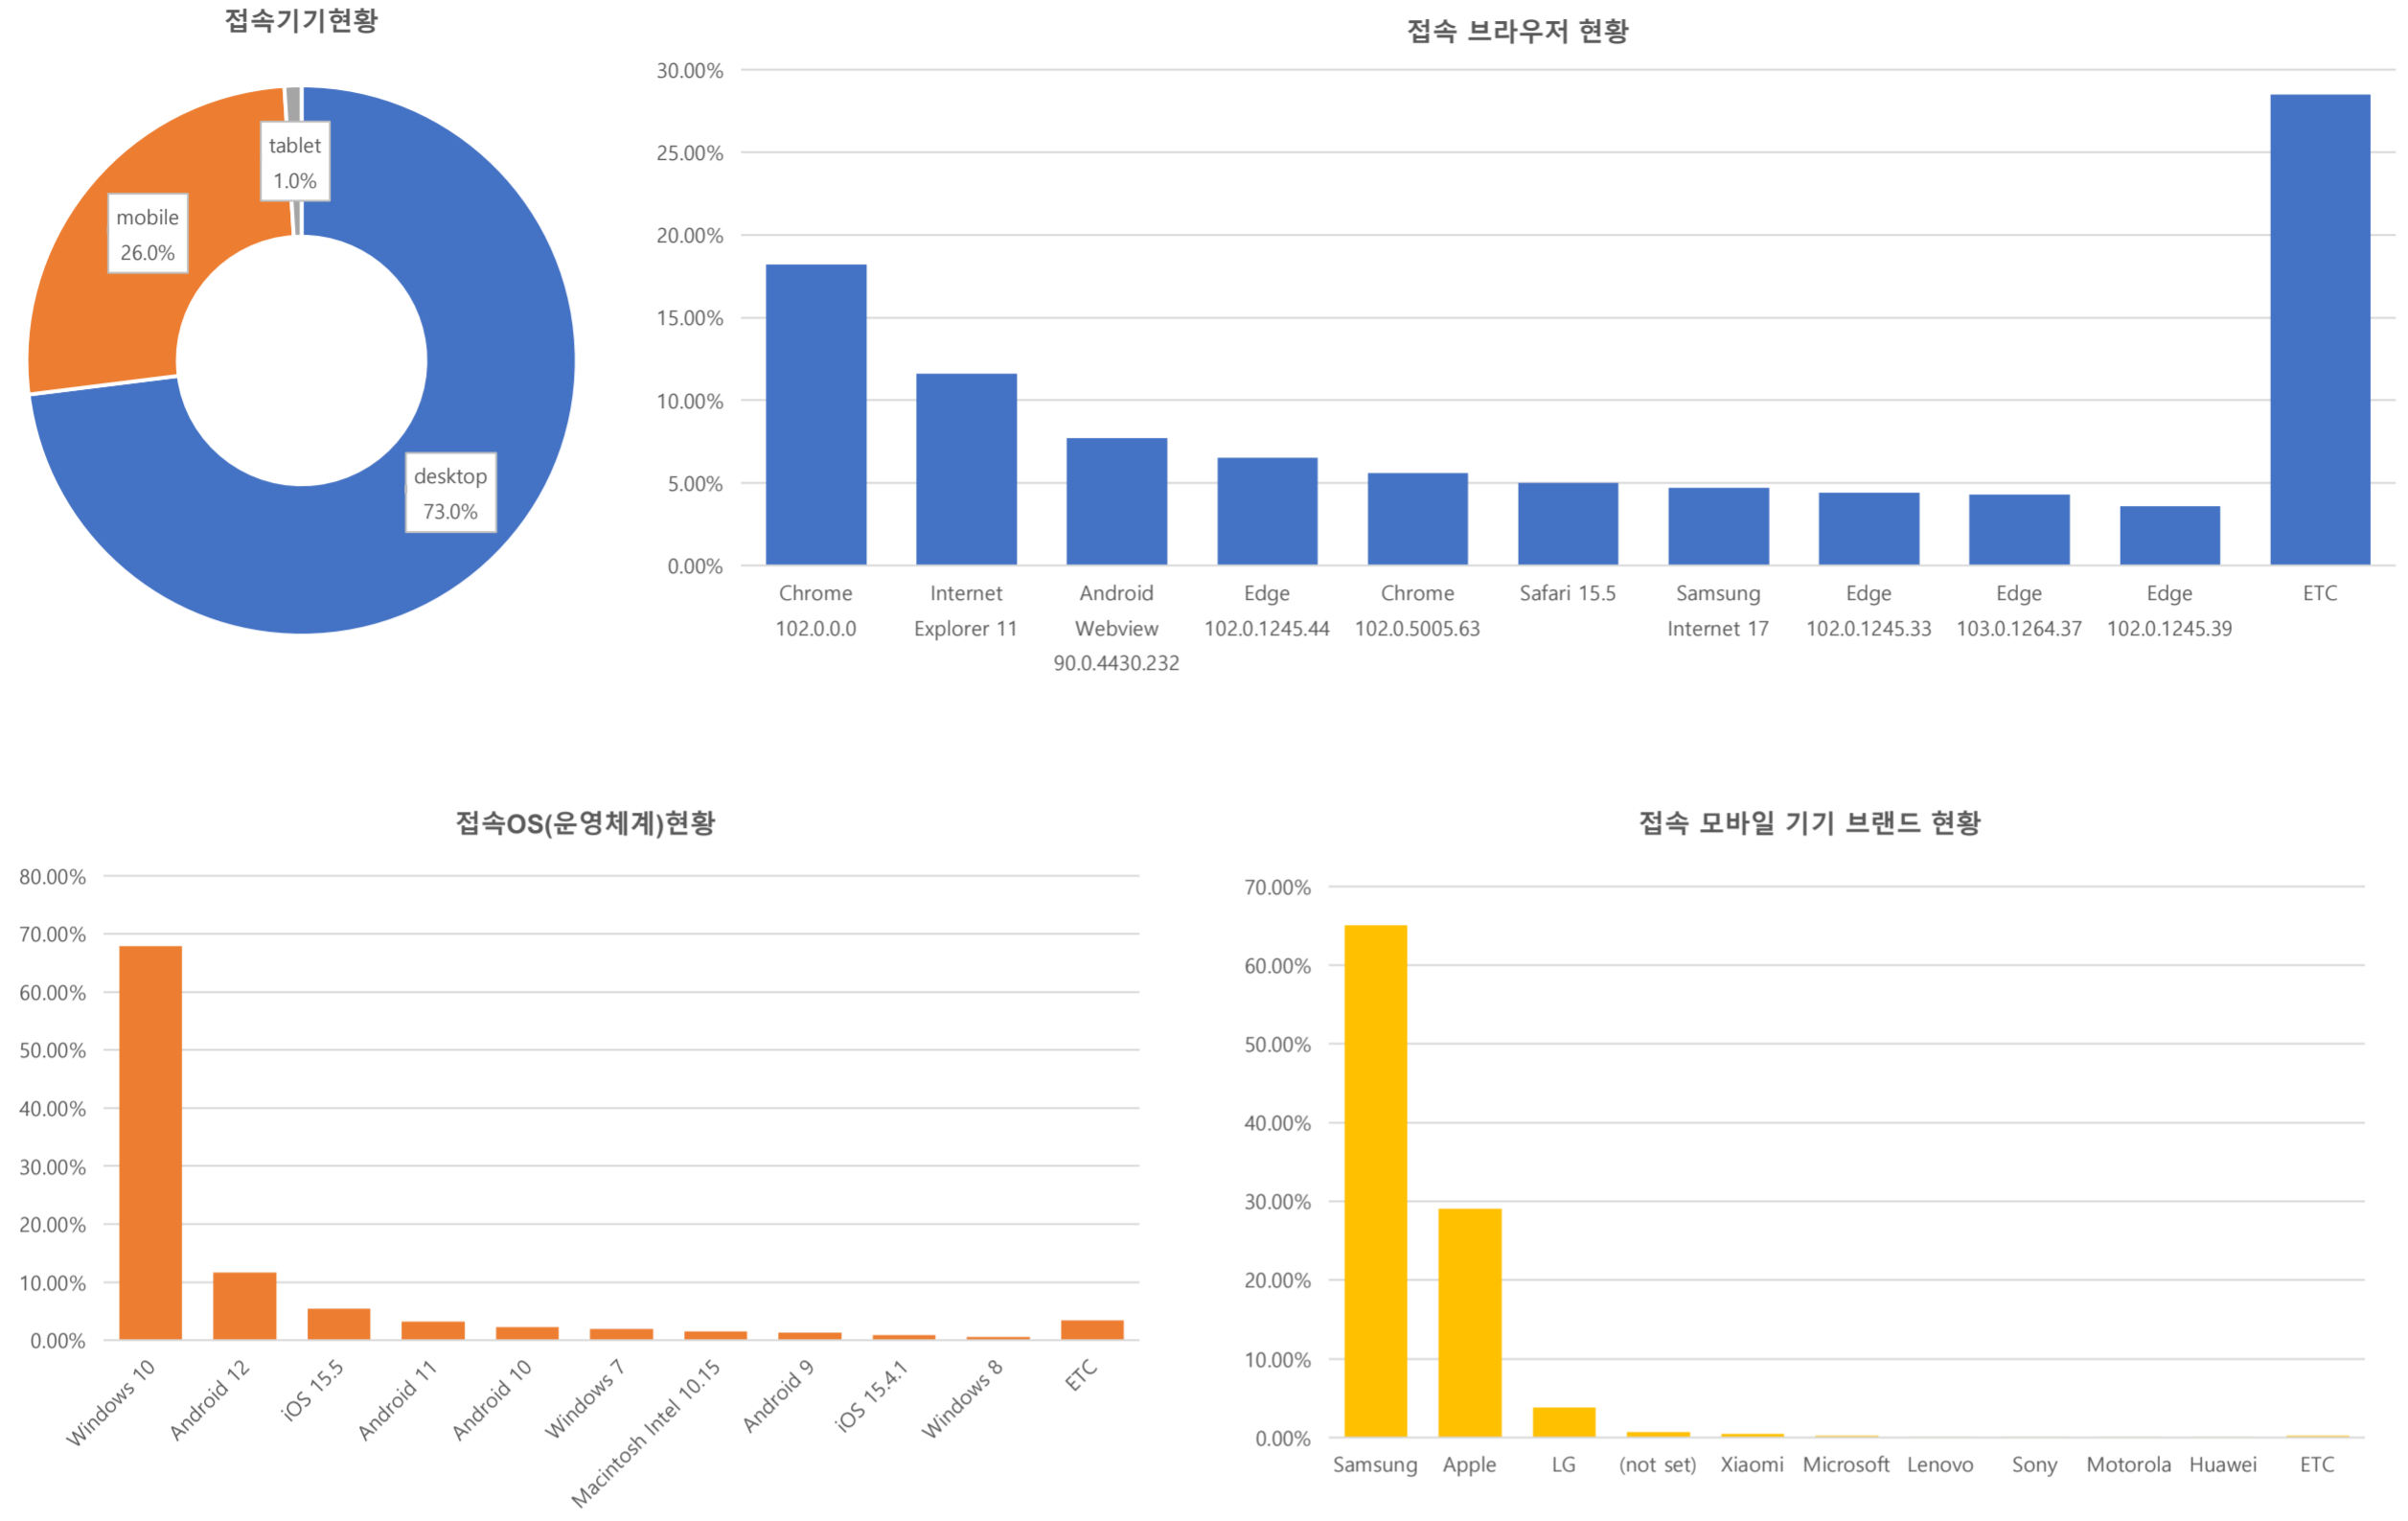

서울 정보소통광장 - 월간 현황보고 (2022-06)

• 기준일: 2022-06-01(수) ~ 2022-06-30(목)

• 작성: 정보소통광장 TFT

■ 총괄 현황

전체방문수	일평균방문수	방문자수	페이지뷰	일평균 페이지뷰	방문당 페이지뷰
435,767	14,526	325,184	3,294,535	109,818	7.6

■ 주간 방문수 현황

■ 주별 페이지뷰 현황

■ 일별 방문현황

■ 월간 방문 현황

기간	구분	서울시 로그시스템		구글 애널리틱스 - 방문수							구글 애널리틱스 - 사용행태						
		방문자수	페이지뷰	전체방문수	구글	네이버	다음	서울시	직접유입	기타	재방문율	방문자수	페이지뷰	평균체류시간			
금 월	06월 01일	전체	385,809	2,516,833	435,767	-16,773	129,153	89,964	4,974	25,968	122,283	63,425	48.8%	325,184	3,294,535	-141,046	1분 20초
	06월 30일	일평균	12,860	83,894	14,526	-559	4,305	2,999	166	866	4,076	2,114					
전 월	05월 01일	전체	410,157	2,611,932	452,540		154,725	78,591	5,164	23,876	130,440	59,744	48.7%	354,574	3,435,581		1분 19초
	05월 31일	일평균	13,231	84,256	15,085		5,158	2,620	172	796	4,348	1,991					

■ 사용자 접속환경

■ 매체별 유입현황(방문수)

구분	1주차	2주차	3주차	4주차	5주차
합계	72,840	110,846	107,799	106,696	37,586
google	22,767	33,096	31,334	31,023	10,933
직접입력	19,456	31,894	30,460	29,841	10,632
naver	14,962	22,448	22,162	22,289	8,103
seoul.go.kr	4,118	6,432	6,692	6,577	2,149
newsearch.seoul.go.kr	3,312	4,902	4,721	4,818	1,600
ETC	8,225	12,074	12,430	12,148	4,169