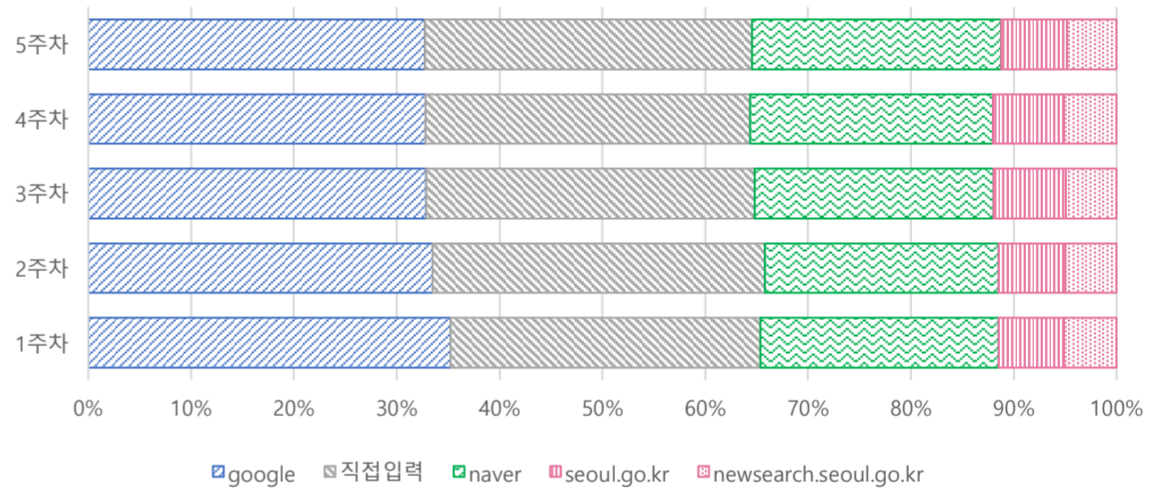

■ 주요 키워드 현황(목적키워드만 표기, 정보소통광장을 검색하는 일반 키워드 제외-결재문서,원문공개,문서공개,정보소통광장등)

순위	구글 로그분석 기준 유입 키워드	유입수	네이버 로그분석 기준 유입 키워드	유입수	정보소통광장 통합검색(내부검색어)	검색수
합계		435,767		238,843		161,792
1	버스전용차로 시간	1,322	버스전용차로 시간	1,198	대폐차	676
2	아이유 콘서트	428	아이유 콘서트	381	버스정책과	512
3	제로웨이스트	383	제로웨이스트	372	공공재개발	459
4	소방서에서 하는일	276	소방서에서 하는일	320	공공안전관	398
5	소방서에서 하는 일	269	소방서에서 하는 일	310	모아타운	377
6	2022 을지훈련 기간	175	소방서에서하는일	160	계획	349
7	빌라아파트차이	171	2022 을지훈련	156	버스	308
8	2022 을지훈련	170	2022 을지훈련 기간	151	중대재해	249
9	소방서에서하는일	135	빌라아파트차이	150	발령	246
10	버스전용차로시간	128	미세먼지 해결방안	125	인사발령	224
11	미세먼지 해결방안	123	2040 서울도시기본계획	102	인사	218
12	버스전용차로 기준	107	두산 야구 예매	91	대원여객	198
13	따릉이	104	2022년 을지훈련	84	위례	190
14	2040 서울도시기본계획	98	따릉이	80	여객자동차운송사업	189
15	2022년 을지훈련	94	버스전용차로시간	80	청원경찰	189
16	더지은복지회	94	버스전용차로 기준	72	시내버스	178
17	두산 야구 예매	94	더지은복지회	67	서울교통공사	163
18	행정처분사실확인서	84	소방서가 하는일	64	채용	163
19	아파트 빌라 차이	75	아파트 빌라 차이	60	모아주택	162
20	소방서가 하는일	65	북약산 개방	57	도서관	157
	ETC	431,372	ETC	234,763	ETC	156,187