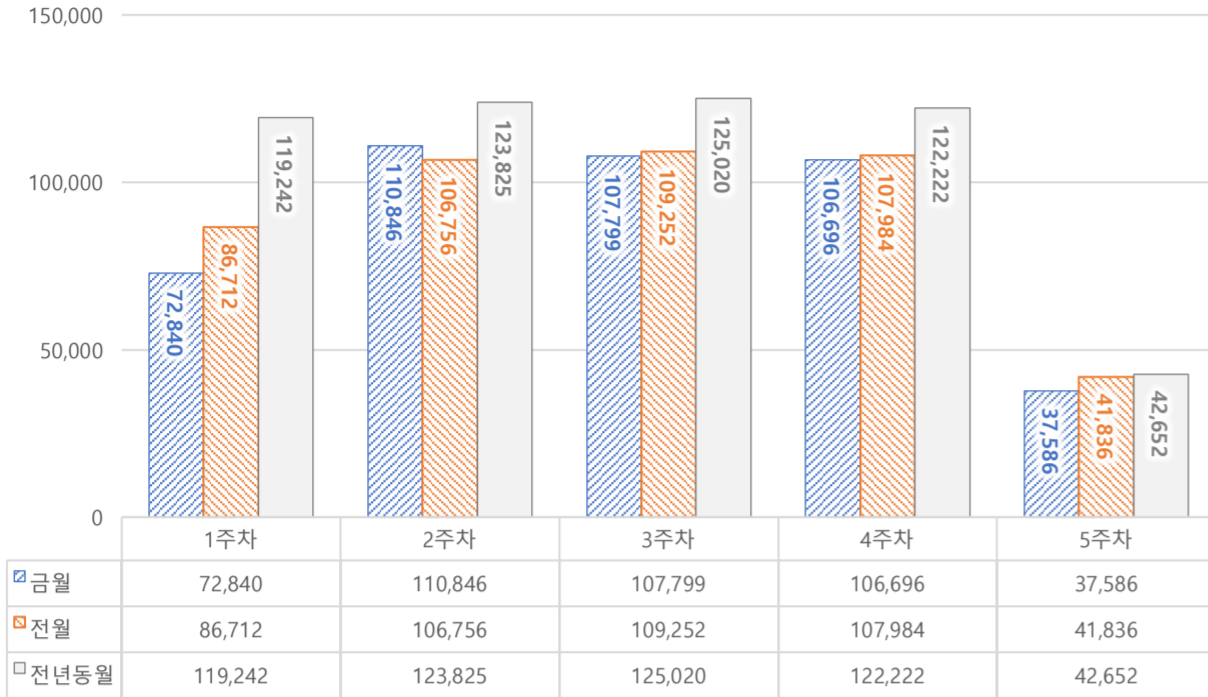

서울 정보소통광장 - 월간 현황보고 (2022-06)

• 기준일: 2022-06-01(수) ~ 2022-06-30(목)

• 작성: 정보소통광장 TFT

■ 총괄 현황

전체방문수	일평균방문수	방문자수	페이지뷰	일평균 페이지뷰	방문당 페이지뷰
435,767	14,526	325,184	3,294,535	109,818	7.6

■ 주간 방문수 현황

■ 주별 페이지뷰 현황

■ 일별 방문현황

■ 월간 방문 현황

기간	구분	서울시 로그시스템		구글 애널리틱스 - 방문수							구글 애널리틱스 - 사용행태						
		방문자수	페이지뷰	전체방문수	구글	네이버	다음	서울시	직접유입	기타	재방문율	방문자수	페이지뷰	평균체류시간			
금 월	06월 01일	전체	385,809	2,516,833	435,767	-16,773	129,153	89,964	4,974	25,968	122,283	63,425	48.8%	325,184	3,294,535	-141,046	1분 20초
	06월 30일	일평균	12,860	83,894	14,526	-559	4,305	2,999	166	866	4,076	2,114					
전 월	05월 01일	전체	410,157	2,611,932	452,540		154,725	78,591	5,164	23,876	130,440	59,744	48.7%	354,574	3,435,581		1분 19초
	05월 31일	일평균	13,231	84,256	15,085		5,158	2,620	172	796	4,348	1,991					