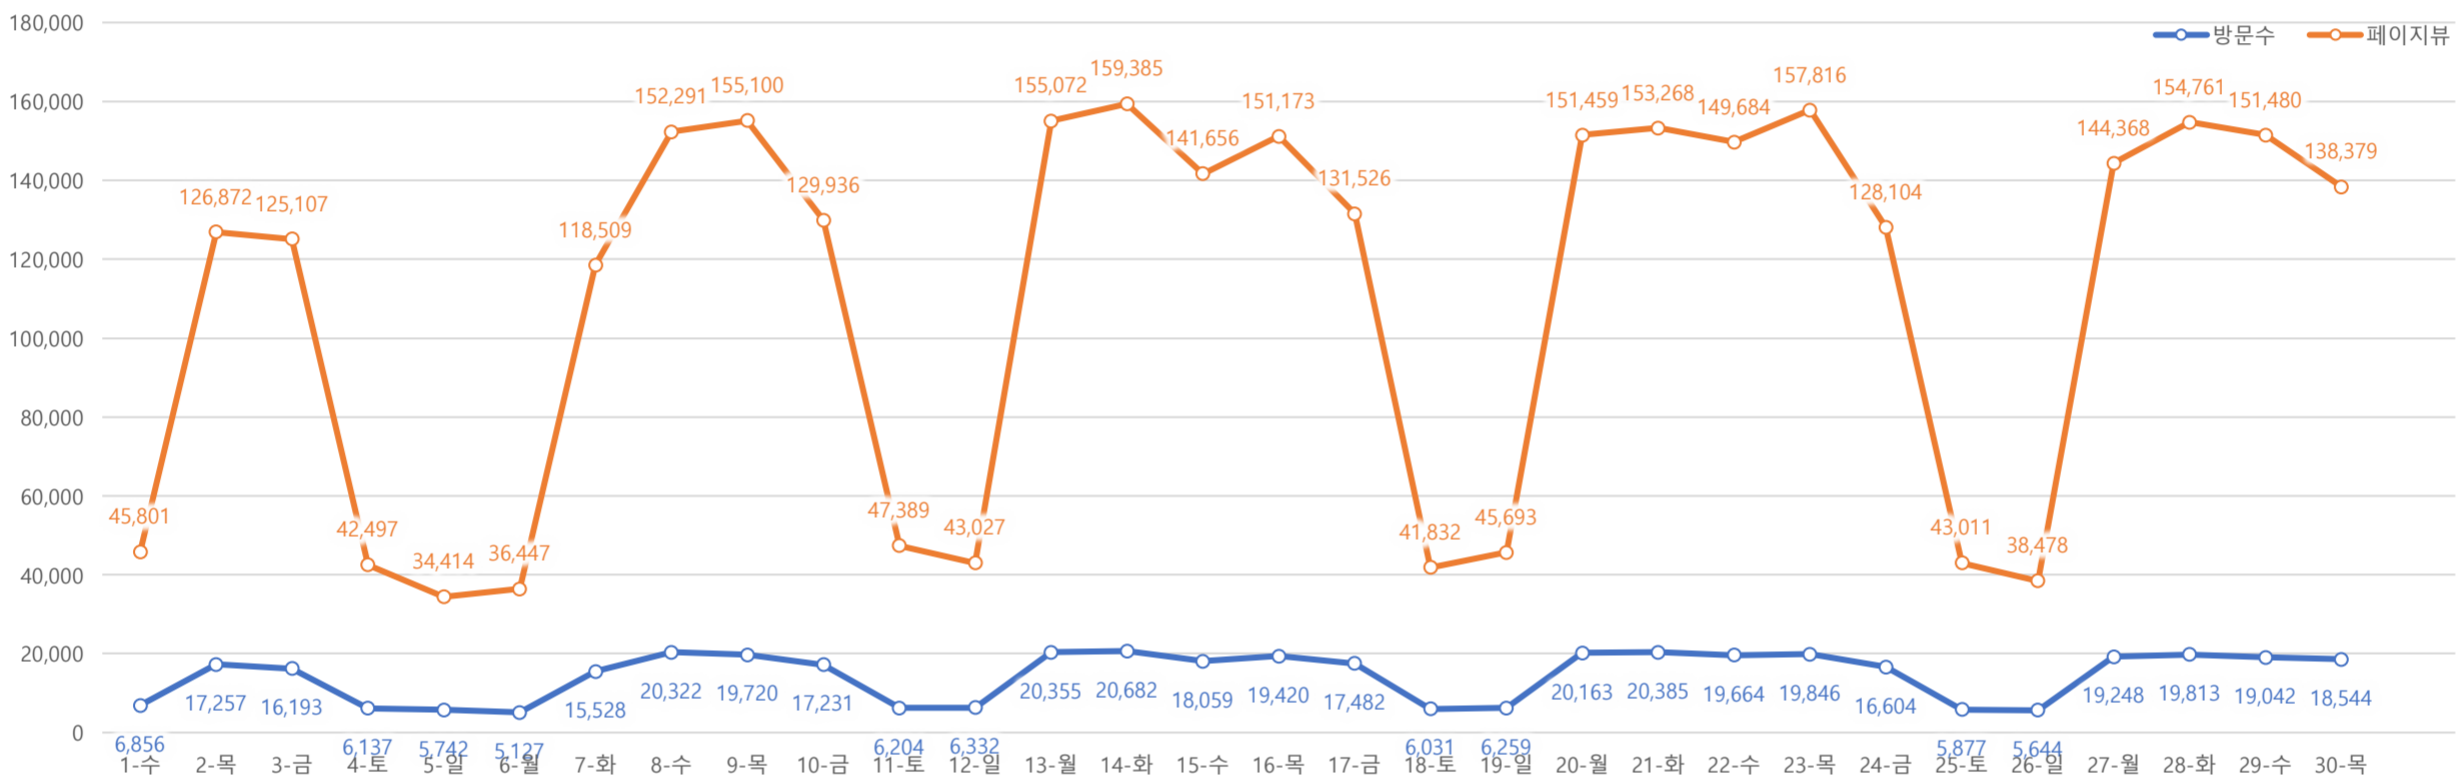

서울 정보소통광장 - 월간 현황보고 (2022-06)

• 기준일: 2022-06-01(수) ~ 2022-06-30(목)

• 작성: 정보소통광장 TFT

■ 총괄 현황

전체방문수	일평균방문수	방문자수	페이지뷰	일평균 페이지뷰	방문당 페이지뷰
435,767	14,526	325,184	3,294,535	109,818	7.6

■ 주간 방문수 현황

■ 주별 페이지뷰 현황

■ 일별 방문현황

■ 월간 방문 현황

기간	구분	서울시 로그시스템		구글 애널리틱스 - 방문수							구글 애널리틱스 - 사용행태						
		방문자수	페이지뷰	전체방문수	구글	네이버	다음	서울시	직접유입	기타	재방문율	방문자수	페이지뷰	평균체류시간			
금 월	06월 01일	전체	385,809	2,516,833	435,767	-16,773	129,153	89,964	4,974	25,968	122,283	63,425	48.8%	325,184	3,294,535	-141,046	1분 20초
	06월 30일	일평균	12,860	83,894	14,526	-559	4,305	2,999	166	866	4,076	2,114					
전 월	05월 01일	전체	410,157	2,611,932	452,540		154,725	78,591	5,164	23,876	130,440	59,744	48.7%	354,574	3,435,581		1분 19초
	05월 31일	일평균	13,231	84,256	15,085		5,158	2,620	172	796	4,348	1,991					