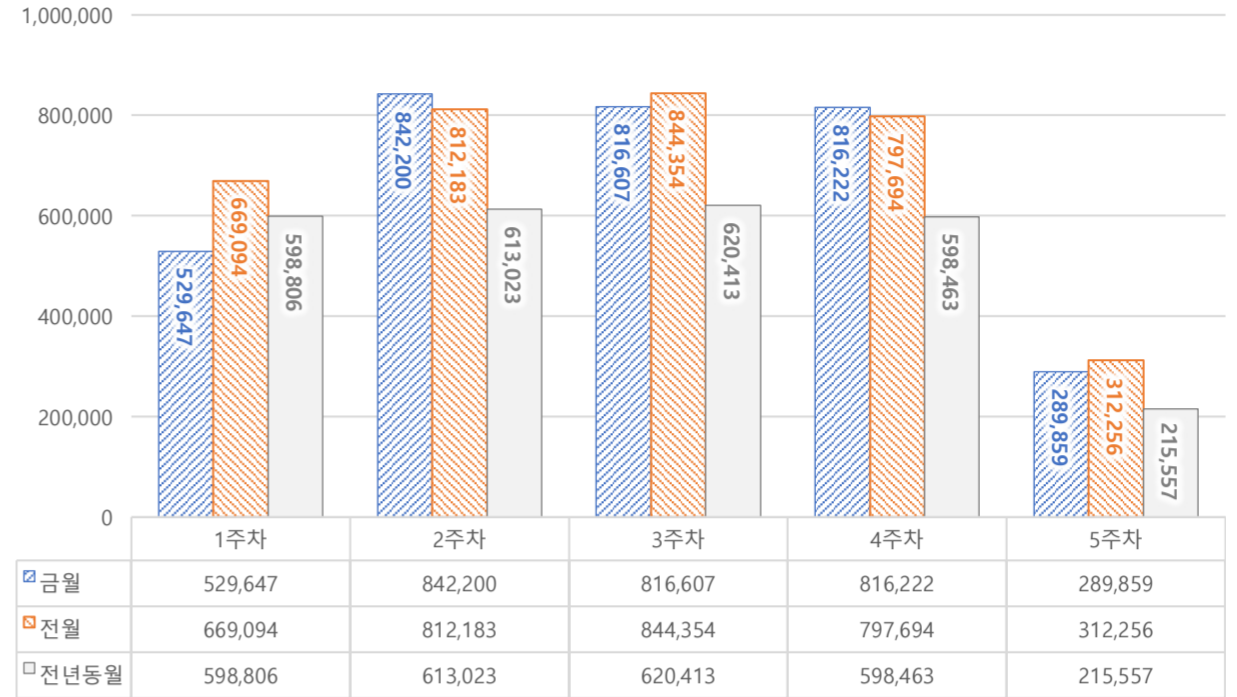

서울 정보소통광장 - 월간 현황보고 (2022-06)

• 기준일: 2022-06-01(수) ~ 2022-06-30(목)

• 작성: 정보소통광장 TFT

■ 총괄 현황

전체방문수	일평균방문수	방문자수	페이지뷰	일평균 페이지뷰	방문당 페이지뷰
435,767	14,526	325,184	3,294,535	109,818	7.6

■ 주간 방문수 현황

■ 주별 페이지뷰 현황

■ 일별 방문현황

■ 월간 방문 현황

기간	구분	서울시 로그시스템		구글 애널리틱스 - 방문수							구글 애널리틱스 - 사용행태						
		방문자수	페이지뷰	전체방문수	구글	네이버	다음	서울시	직접유입	기타	재방문율	방문자수	페이지뷰	평균체류시간			
금 월	06월 01일	전체	385,809	2,516,833	435,767	-16,773	129,153	89,964	4,974	25,968	122,283	63,425	48.8%	325,184	3,294,535	-141,046	1분 20초
	06월 30일	일평균	12,860	83,894	14,526	-559	4,305	2,999	166	866	4,076	2,114					
전 월	05월 01일	전체	410,157	2,611,932	452,540		154,725	78,591	5,164	23,876	130,440	59,744	48.7%	354,574	3,435,581		1분 19초
	05월 31일	일평균	13,231	84,256	15,085		5,158	2,620	172	796	4,348	1,991					