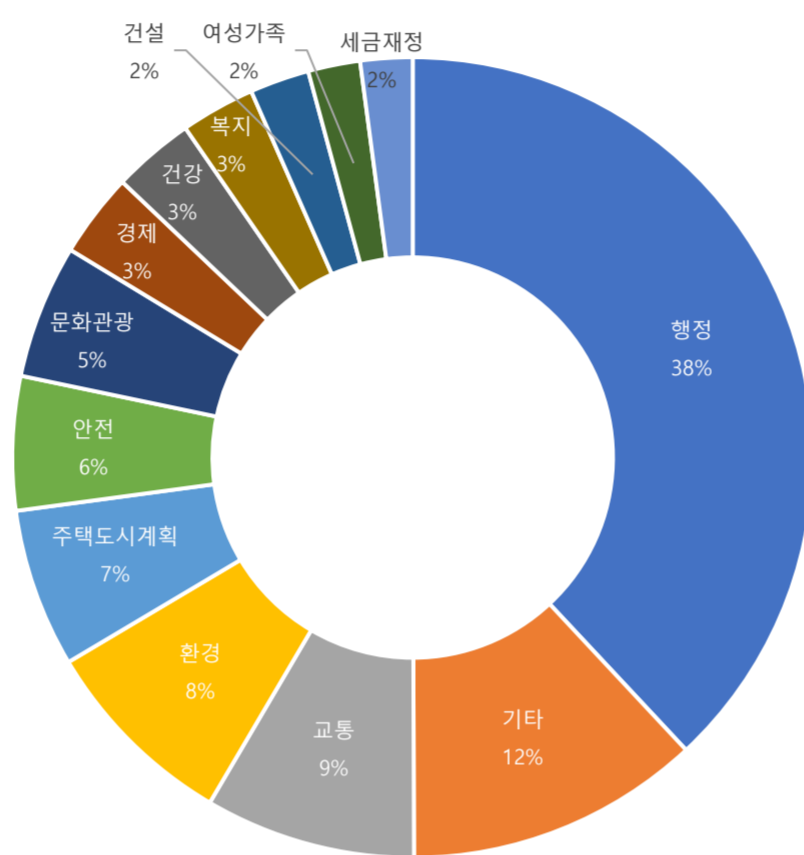

■ 월간 인기메뉴 현황(아티클 기준)

메뉴명	페이지뷰	
1	결재문서	2,505,859
2	통합검색	143,300
3	내 손안에 서울	81,933
4	120 주요질문	42,469
5	사전공개문서	35,316
6	보도자료	24,627
7	부시장이상 결재문서	20,427
8	정책연구자료	17,101
9	위원회 회의정보	11,814
10	예산설명서	11,482

■ 월간 인기 페이지 현황(아티클 기준)

콘텐츠 제목 (Article Title)	페이지뷰	
1	헛걸리는 '버스전용차로' 이것만 기억하세요~ /mediahub/14003494	8,350
2	[소방행정] 소방서에서 하는 일이 무엇입니까? /civilappeal/2894417	3,694
3	주택 용도별 차이점과 기준(단독, 다가구, 다세대등 구분) /civilappeal/2894156	3,445
4	비공개 세부기준 /info/rule2	2,557
5	연말정산 꿀팁 '신용카드vs체크카드 현금비율은?' /mediahub/22105909	2,486
6	여객자동차운수사업개선행령(07번 노선조정 및 운행계획) 통보 /sanction/26152296	2,469
7	잠실야구장 프로 야구 예매 안내 /civilappeal/2896926	2,186
8	기문사가 1억 이하 주택, 주택 수 포함? 종과 여부? 세금어디 달라 /mediahub/23864142	2,163
9	오늘의 광장 /open_today	2,109
10	시,구청 공무원 직위별 직급체계 /civilappeal/2895379	1,949

■ 분야별 콘텐츠 소비현황

세부분야	페이지뷰	비율	
1	행정	1,068,134	38.0%
2	기타	335,631	11.9%
3	교통	239,696	8.5%
4	환경	224,221	8.0%
5	주택도시계획	178,857	6.4%
6	안전	151,649	5.4%
7	문화관광	151,039	5.4%
8	경제	96,002	3.4%
9	건강	92,207	3.3%
10	복지	84,950	3.0%
11	건설	67,834	2.4%
12	여성가족	60,038	2.1%
13	세금재정	59,089	2.1%

■ 저작권별 콘텐츠 소비현황

세부분야	페이지뷰	비율
1	0	0.0%
2	0	0.0%
3	0	0.0%
4	0	0.0%
5	0	0.0%
6	0	0.0%

■ BRM별 콘텐츠 소비 현황

번호	세부분야 및 BRM 4~7단계	페이지뷰	BRM 7단계 기준	페이지뷰
1	행정 > 일반행정지원 > 과공통일반사무 > 일반관리(사무) > 일반업무관리	123,435	일반업무관리	181,369
2	행정 > 일반행정지원 > 과공통일반사무 > 일반관리(사무) > 일반업무관리	84,713	일상경비관리	74,871
3	행정 > 일반행정지원 > 과공통일반사무 > 예산회계(사무) > 예산집행및회계관리	58,969	민원업무처리	62,101
4	행정 > 일반행정지원 > 과공통일반사무 > 예산회계(사무) > 예산집행및회계관리	46,689	교육훈련관리	33,382
5	행정 > 일반행정지원 > 과공통일반사무 > 민원관리(사무) > 민원관리	44,985	재난및재해관리	27,018
6	행정 > 일반행정지원 > 과공통일반사무 > 민원관리(사무) > 민원관리	37,996	시내마을버스서비스개선	25,894
7	행정 > 일반행정지원 > 과공통일반사무 > 인사조직(사무) > 인사관리	34,177	업무계획및보고관리	25,007
8	행정 > 일반행정지원 > 과공통일반사무 > 인사조직(사무) > 인사관리	23,951	인사발령및전보	20,114
9	교통 > 대중교통 > 대중교통기획 > 대중교통서비스개선 > 시내마을버스서비스개선관련 분류 문서보기	21,853	물품구매	19,478
10	행정 > 일반행정지원 > 과공통일반사무 > 인사조직(사무) > 교육훈련관리	21,063	인사계획및제도관리	19,033
11	행정 > 일반행정지원 > 과공통일반사무 > 물품관리(사무) > 물품구매및관리	19,309	차량대폐차관리	16,241
12	행정 > 일반행정지원 > 과공통일반사무 > 보안및비상대비(사무) > 비상대비	19,200	급여및수당관리	14,711
13	행정 > 일반행정지원 > 과공통일반사무 > 업무계획및평가(사무) > 업무계획및보고관리	18,975	예산및결산관리	14,129
14	행정 > 일반행정지원 > 과공통일반사무 > 인사조직(사무) > 교육훈련관리	16,966	시내마을버스노선신설및조정폐지	13,358
15	행정 > 일반행정지원 > 과공통일반사무 > 물품관리(사무) > 물품구매및관리	15,643	물품관리	12,695

■ 생산기관/부서별 콘텐츠 소비 현황

번호	생산기관	페이지뷰	생산부서	페이지뷰
1	서울시	2,099,639	뉴미디어담당관	87,607
2	내손안에서울	86,535	도시교통실 교통기획관 버스정책과	83,360
3	강남구	55,611	행정국 인사과	39,758
4	서대문구	50,805	도시기반시설본부 시설국 토목부	23,701
5	다산콜센터	41,479	주거정비과	23,393
6	성북구	30,660	시민건강국 보건의료정책과	21,165
7	동작구	26,421	건축기획과	15,456
8	보도자료	26,360	도시계획국 도시계획과	15,169
9	성동구	26,262	전략사업과	14,754
10	강북구	25,445	도시기반시설본부 시설국 건축부	14,439
11	서울교통공사	23,406	기술심사담당관	14,136
12	서울주택도시공사(SH공사)	22,777	문화본부 역사문화재과	13,493
13	광진구	20,938	의회사무처 의정담당관	13,215
14	서울특별시	18,799	정보공개정책과	13,183
15	(재)서울문화재단	16,841	평생교육국 청소년정책과	12,864