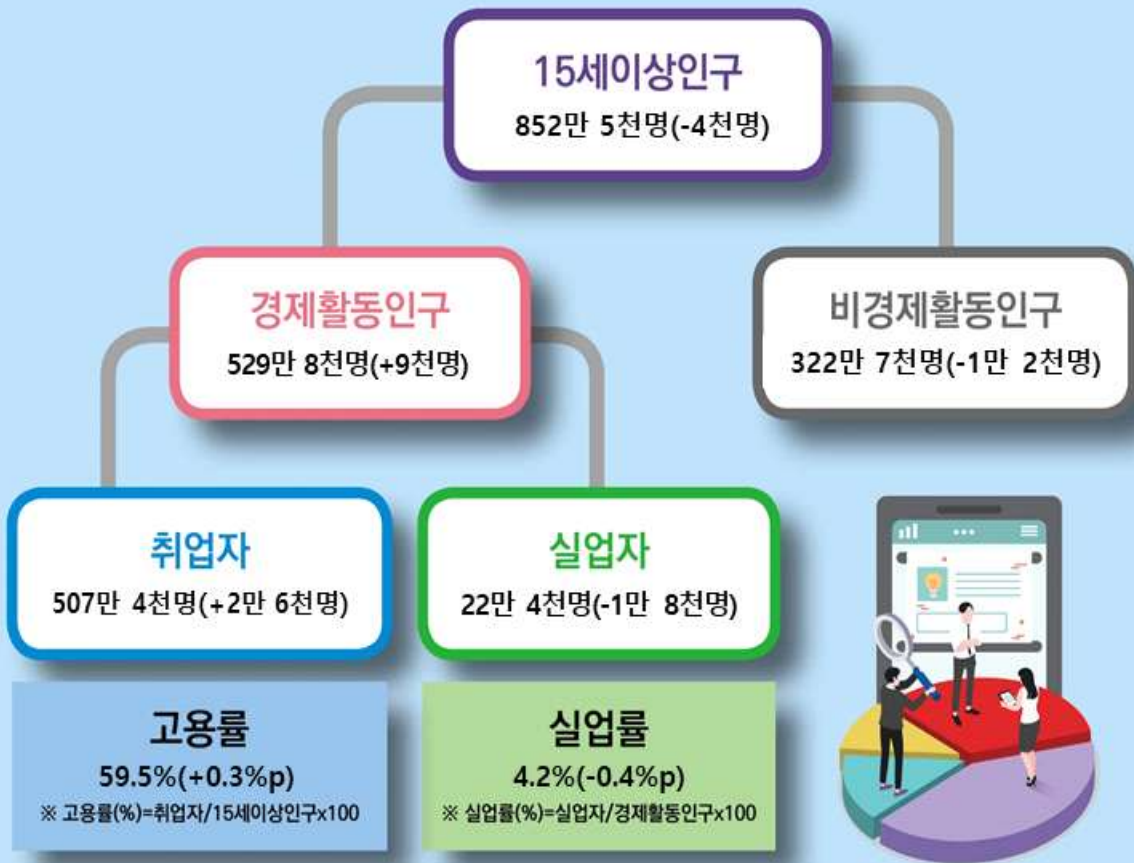

2021년 10월 전년동월대비

# 서울특별시 고용동향

## 경제활동인구 구조