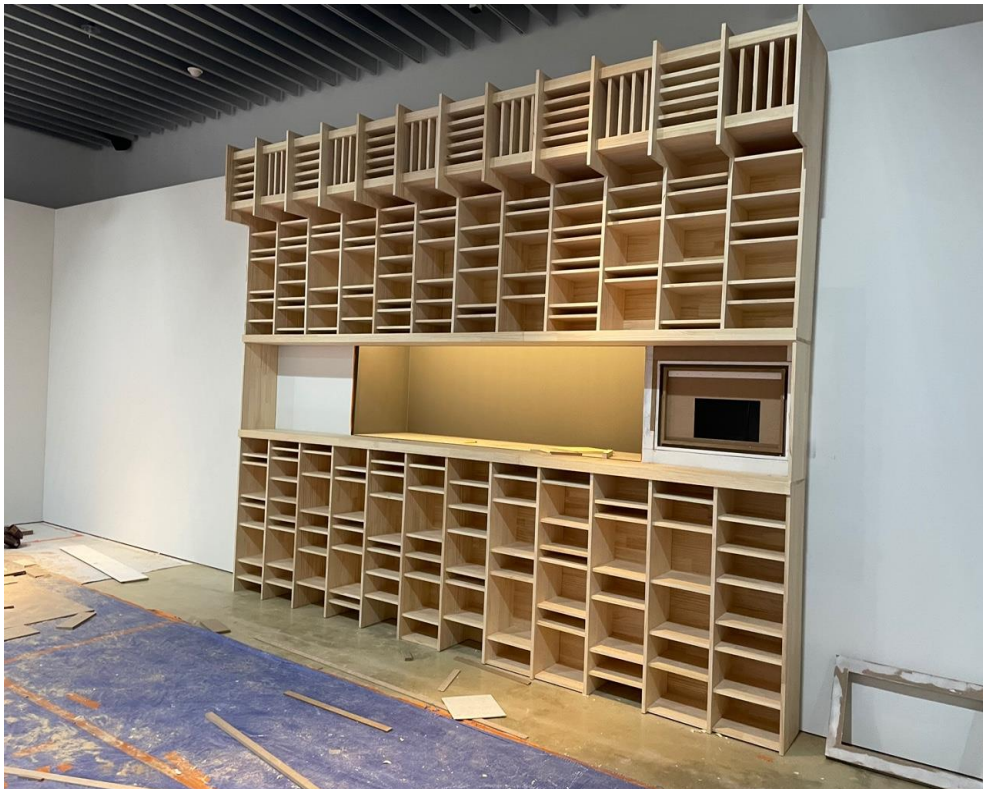

사 진 대 지(시공)

공사명 | 2021년 기증유물특별전 '어느 도시학자가 꿈 꾀 서울(가제)' 전시물 제작·설치