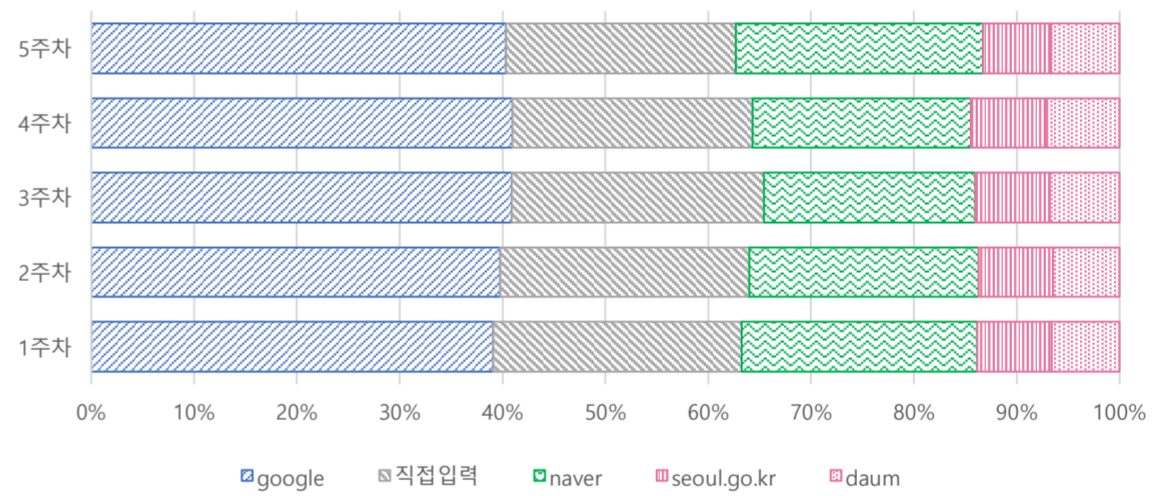

■ 매체별 유입현황(방문수)

구분	1주차	2주차	3주차	4주차	5주차
합계	96,712	96,714	107,346	106,435	30,908
google	32,253	33,204	38,146	37,833	10,644
직접입력	19,955	20,232	22,925	21,577	5,898
naver	18,921	18,589	19,144	19,651	6,331
seoul.go.kr	5,970	6,027	6,735	6,830	1,740
daum	5,454	5,428	6,350	6,517	1,765
ETC	14,159	13,234	14,046	14,027	4,530