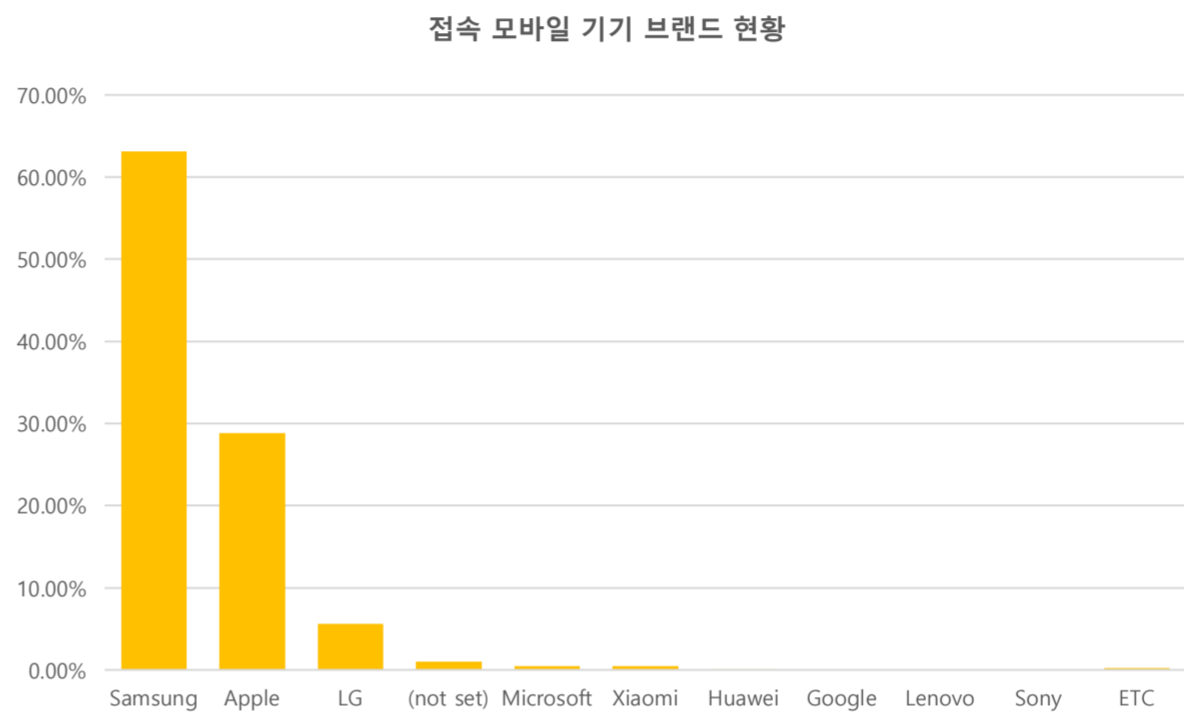

■ 사용자 접속환경

■ 매체별 유입현황(방문수)

구분	1주차	2주차	3주차	4주차	5주차
합계	96,712	96,714	107,346	106,435	30,908
google	32,253	33,204	38,146	37,833	10,644
직접입력	19,955	20,232	22,925	21,577	5,898
naver	18,921	18,589	19,144	19,651	6,331
seoul.go.kr	5,970	6,027	6,735	6,830	1,740
daum	5,454	5,428	6,350	6,517	1,765
ETC	14,159	13,234	14,046	14,027	4,530

■ 주요 키워드 현황(목적키워드만 표기, 정보소통광장을 검색하는 일반 키워드 제외-결재문서,원문공개,문서공개,정보소통광장등)

순위	구글 로그분석 기준 유입 키워드	유입수	네이버 로그분석 기준 유입 키워드	유입수	정보소통광장 통합검색(내부검색어)	검색수
합계		438,115		306,399		173,322
1	버스전용차로 기준	2,587	버스전용차로 기준	2,751	버스정책과	514
2	버스운전자격증	645	버스운전자격증	702	버스	353
3	운전면허증 반납	529	운전면허증 반납	475	대폐차	321
4	코로나 검사소	467	코로나 검사소	449	계획	315
5	근처 코로나 검사소	332	근처 코로나 검사소	330	경영평가	284
6	유급휴가 미제공 확인서	288	동물학대 신고	288	임용	265
7	동물학대 신고	279	유급휴가 미제공 확인서	283	공공안전관	259
8	지자체 콜센터	267	지자체 콜센터	261	위례	218
9	운전면허 반납	261	별내선	253	마곡	205
10	서울비전 2030	250	서울비전 2030	252	재택치료	202
11	서울 지역화폐	195	서울 지역화폐	205	장애인	194
12	주무관	194	주무관	180	교통통제	192
13	버스운전자격시험	189	서울시 정보소통광장(정보공개)	167	여객자동차	191
14	별내선	189	운전면허 반납	162	대폐차 계획에 따른 후속조치 요청	190
15	콜데식	176	수도계량기	158	코로나	188
16	시내버스전용차로 시간	174	서울 자전거길	157	여객자동차운송사업	171
17	수도계량기	172	서울 공무원 아파트	156	건축위원회	164
18	서울 자전거길	157	버스운전자격시험	156	민간위탁	163
19	서울 공무원 아파트	140	콜데식	153	도서관	155
20	공무직 급여	137	공무직 급여	146	굴토	153
	ETC	430,487	ETC	298,715	ETC	168,625