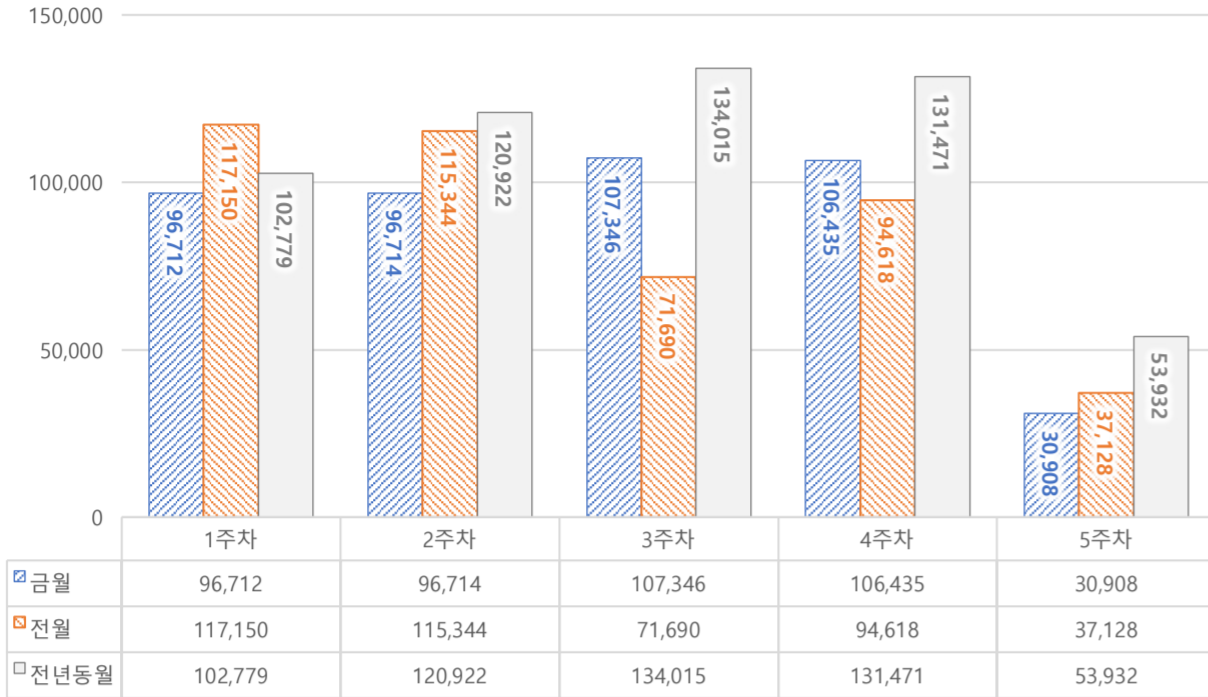

서울 정보소통광장 - 월간 현황보고 (2021-10)

• 기준일: 2021-10-01(금) ~ 2021-10-31(일)

• 작성: 정보소통광장 TFT

■ 총괄 현황

전체방문수	일평균방문수	방문자수	페이지뷰	일평균 페이지뷰	방문당 페이지뷰
438,115	14,133	362,651	1,871,790	60,380	4

■ 주간 방문수 현황

■ 주별 페이지뷰 현황

■ 일별 방문현황

■ 월간 방문 현황

기간	구분	서울시 로그시스템		구글 애널리틱스 - 방문수							구글 애널리틱스 - 사용행태						
		방문자수	페이지뷰	전체방문수	구글	네이버	다음	서울시	직접유입	기타	재방문율	방문자수	페이지뷰	평균체류시간			
금월	10월 01일	전체	391,896	1,912,805	438,115	2,185	152,080	82,636	25,514	27,302	90,587	57,811	44.2%	362,651	1,871,790	141,475	1m 19s
	10월 31일	일평균	12,642	61,703	14,133	70	4,906	2,666	823	881	2,922	1,865					
전월	09월 01일	전체	394,993	1,852,480	435,930	145,843	83,547	23,888	28,516	93,174	60,962	44.9%	360,962	1,730,315	57,677	1m 24s	
	09월 30일	일평균	13,166	61,749	14,062	4,705	2,695	771	920	3,006	1,967						