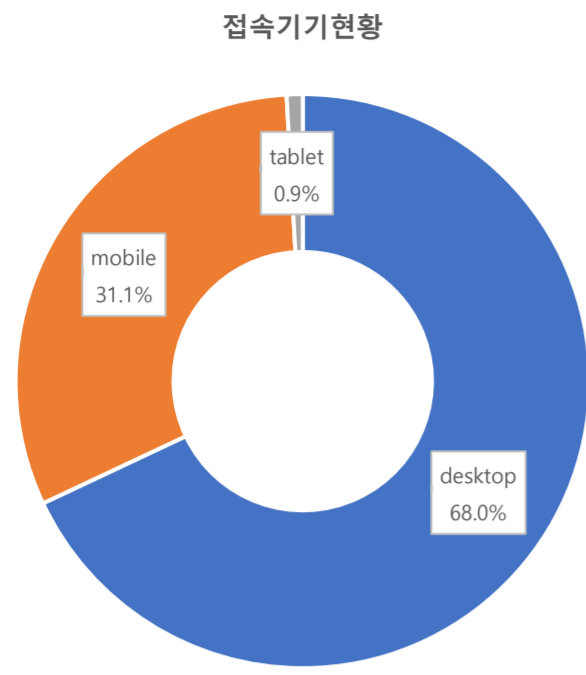

서울 정보소통광장 - 월간 현황보고 (2021-10)

• 기준일: 2021-10-01(금) ~ 2021-10-31(일)

• 작성: 정보소통광장 TFT

■ 총괄 현황

전체방문수	일평균방문수	방문자수	페이지뷰	일평균 페이지뷰	방문당 페이지뷰
438,115	14,133	362,651	1,871,790	60,380	4

■ 주간 방문수 현황

■ 주별 페이지뷰 현황

■ 일별 방문현황

■ 월간 방문 현황

기간	구분	서울시 로그시스템		구글 애널리틱스 - 방문수							구글 애널리틱스 - 사용행태						
		방문자수	페이지뷰	전체방문수	구글	네이버	다음	서울시	직접유입	기타	재방문율	방문자수	페이지뷰	평균체류시간			
금월	10월 01일	전체	391,896	1,912,805	438,115	2,185	152,080	82,636	25,514	27,302	90,587	57,811	44.2%	362,651	1,871,790	141,475	1m 19s
	10월 31일	일평균	12,642	61,703	14,133	70	4,906	2,666	823	881	2,922	1,865					
전월	09월 01일	전체	394,993	1,852,480	435,930	145,843	83,547	23,888	28,516	93,174	60,962	44.9%	360,962	1,730,315	57,677	1m 24s	
	09월 30일	일평균	13,166	61,749	14,062	4,705	2,695	771	920	3,006	1,967						

■ 사용자 접속환경

■ 매체별 유입현황(방문수)

구분	1주차	2주차	3주차	4주차	5주차
합계	96,712	96,714	107,346	106,435	30,908
google	32,253	33,204	38,146	37,833	10,644
직접입력	19,955	20,232	22,925	21,577	5,898
naver	18,921	18,589	19,144	19,651	6,331
seoul.go.kr	5,970	6,027	6,735	6,830	1,740
daum	5,454	5,428	6,350	6,517	1,765
ETC	14,159	13,234	14,046	14,027	4,530