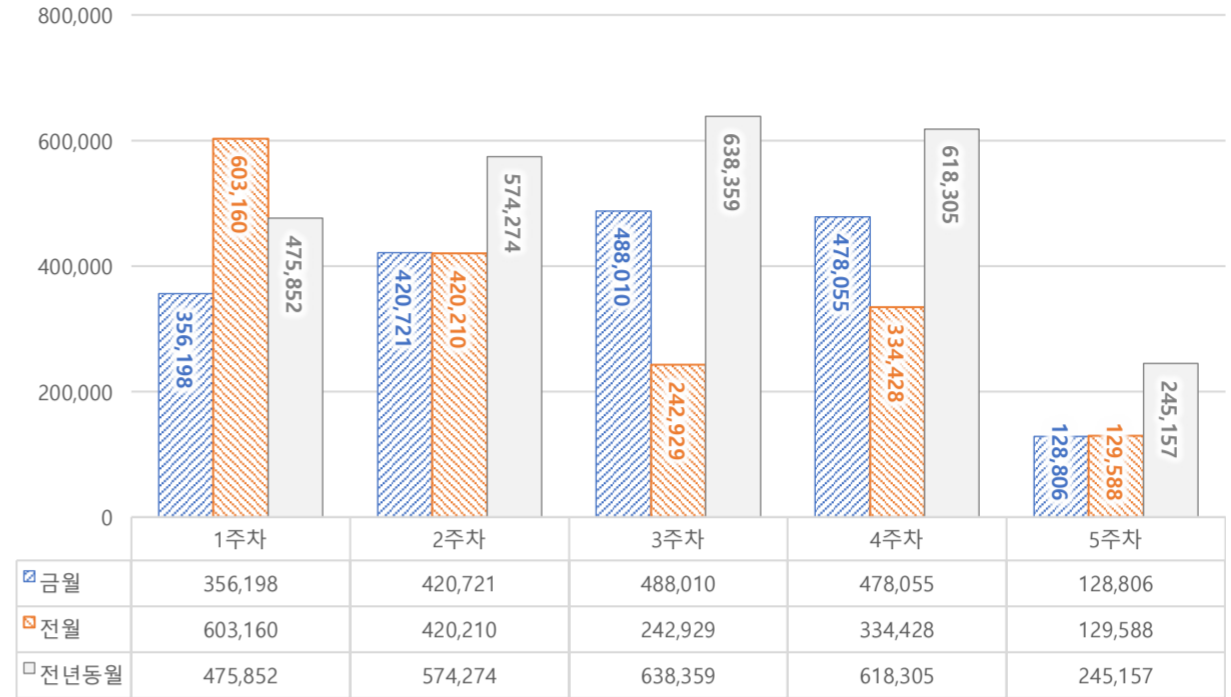

서울 정보소통광장 - 월간 현황보고 (2021-10)

• 기준일: 2021-10-01(금) ~ 2021-10-31(일)

• 작성: 정보소통광장 TFT

■ 총괄 현황

전체방문수	일평균방문수	방문자수	페이지뷰	일평균 페이지뷰	방문당 페이지뷰
438,115	14,133	362,651	1,871,790	60,380	4

■ 주간 방문수 현황

■ 주별 페이지뷰 현황

■ 일별 방문현황

■ 월간 방문 현황

기간	구분	서울시 로그시스템		구글 애널리틱스 - 방문수							구글 애널리틱스 - 사용행태						
		방문자수	페이지뷰	전체방문수	구글	네이버	다음	서울시	직접유입	기타	재방문율	방문자수	페이지뷰	평균체류시간			
금월	10월 01일	전체	391,896	1,912,805	438,115	2,185	152,080	82,636	25,514	27,302	90,587	57,811	44.2%	362,651	1,871,790	141,475	1m 19s
	10월 31일	일평균	12,642	61,703	14,133	70	4,906	2,666	823	881	2,922	1,865					
전월	09월 01일	전체	394,993	1,852,480	435,930	145,843	83,547	23,888	28,516	93,174	60,962	44.9%	360,962	1,730,315	57,677	1m 24s	
	09월 30일	일평균	13,166	61,749	14,062	4,705	2,695	771	920	3,006	1,967						