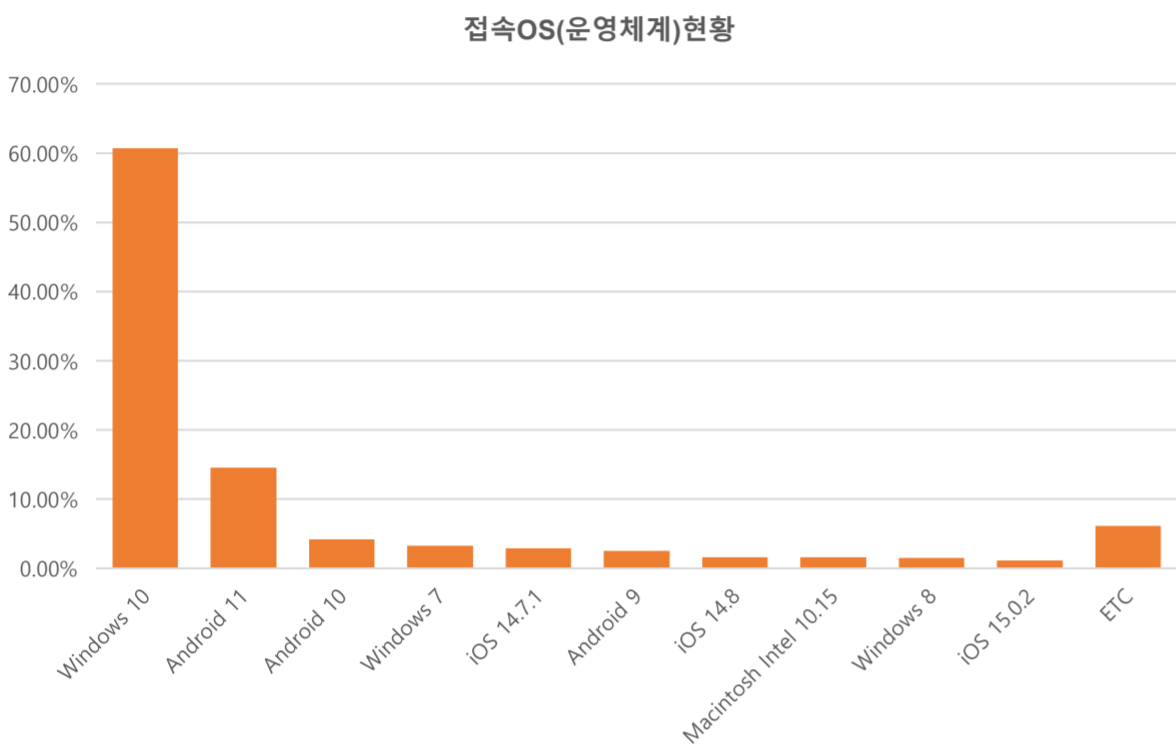

■ 사용자 접속환경

■ 매체별 유입현황(방문수)

구분	1주차	2주차	3주차	4주차	5주차
합계	96,712	96,714	107,346	106,435	30,908
google	32,253	33,204	38,146	37,833	10,644
직접입력	19,955	20,232	22,925	21,577	5,898
naver	18,921	18,589	19,144	19,651	6,331
seoul.go.kr	5,970	6,027	6,735	6,830	1,740
daum	5,454	5,428	6,350	6,517	1,765
ETC	14,159	13,234	14,046	14,027	4,530

■ 주요 키워드 현황(목적키워드만 표기, 정보소통광장을 검색하는 일반 키워드 제외-결재문서,원문공개,문서공개,정보소통광장등)

순위	구글 로그분석 기준 유입 키워드	유입수	네이버 로그분석 기준 유입 키워드	유입수	정보소통광장 통합검색(내부검색어)	검색수
합계		438,115		306,399		173,322
1	버스전용차로 기준	2,587	버스전용차로 기준	2,751	버스정책과	514
2	버스운전자격증	645	버스운전자격증	702	버스	353
3	운전면허증 반납	529	운전면허증 반납	475	대폐차	321
4	코로나 검사소	467	코로나 검사소	449	계획	315
5	근처 코로나 검사소	332	근처 코로나 검사소	330	경영평가	284
6	유급휴가 미제공 확인서	288	동물학대 신고	288	임용	265
7	동물학대 신고	279	유급휴가 미제공 확인서	283	공공안전관	259
8	지자체 콜센터	267	지자체 콜센터	261	위례	218
9	운전면허 반납	261	별내선	253	마곡	205
10	서울비전 2030	250	서울비전 2030	252	재택치료	202
11	서울 지역화폐	195	서울 지역화폐	205	장애인	194
12	주무관	194	주무관	180	교통통제	192
13	버스운전자격시험	189	서울시 정보소통광장(정보공개)	167	여객자동차	191
14	별내선	189	운전면허 반납	162	대폐차 계획에 따른 후속조치 요청	190
15	콜데식	176	수도계량기	158	코로나	188
16	시내버스전용차로 시간	174	서울 자전거길	157	여객자동차운송사업	171
17	수도계량기	172	서울 공무원 아파트	156	건축위원회	164
18	서울 자전거길	157	버스운전자격시험	156	민간위탁	163
19	서울 공무원 아파트	140	콜데식	153	도서관	155
20	공무직 급여	137	공무직 급여	146	굴토	153
	ETC	430,487	ETC	298,715	ETC	168,625