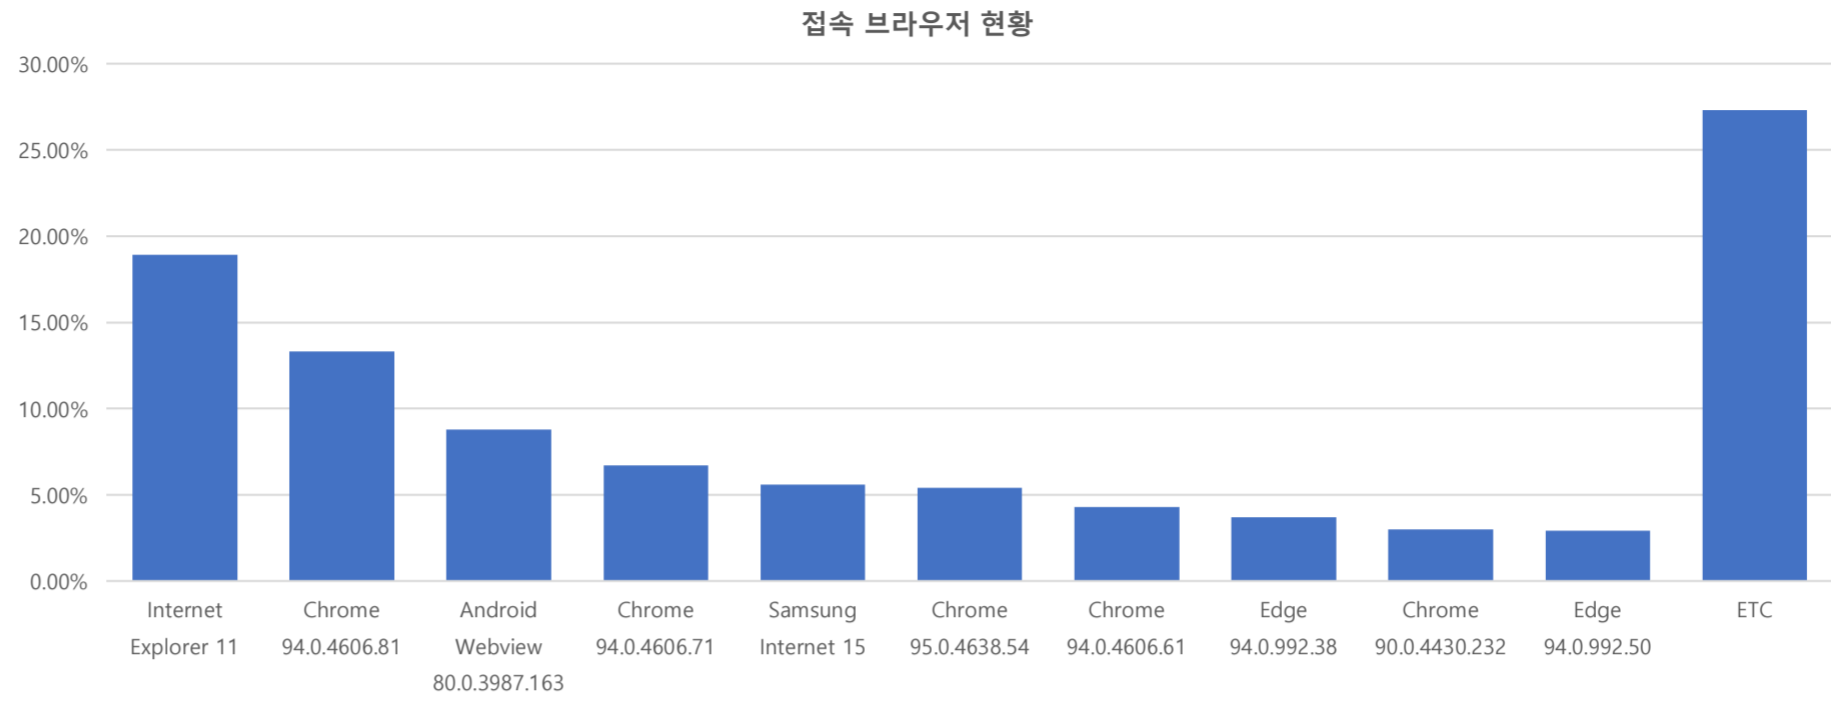

■ 사용자 접속환경

■ 매체별 유입현황(방문수)

구분	1주차	2주차	3주차	4주차	5주차
합계	96,712	96,714	107,346	106,435	30,908
google	32,253	33,204	38,146	37,833	10,644
직접입력	19,955	20,232	22,925	21,577	5,898
naver	18,921	18,589	19,144	19,651	6,331
seoul.go.kr	5,970	6,027	6,735	6,830	1,740
daum	5,454	5,428	6,350	6,517	1,765
ETC	14,159	13,234	14,046	14,027	4,530

■ 주요 키워드 현황(목적키워드만 표기, 정보소통광장을 검색하는 일반 키워드 제외-결재문서,원문공개,문서공개,정보소통광장등)

순위	구글 로그분석 기준 유입 키워드	유입수	네이버 로그분석 기준 유입 키워드	유입수	정보소통광장 통합검색(내부검색어)	검색수
합계		438,115		306,399		173,322
1	버스전용차로 기준	2,587	버스전용차로 기준	2,751	버스정책과	514
2	버스운전자격증	645	버스운전자격증	702	버스	353
3	운전면허증 반납	529	운전면허증 반납	475	대폐차	321
4	코로나 검사소	467	코로나 검사소	449	계획	315
5	근처 코로나 검사소	332	근처 코로나 검사소	330	경영평가	284
6	유급휴가 미제공 확인서	288	동물학대 신고	288	임용	265
7	동물학대 신고	279	유급휴가 미제공 확인서	283	공공안전관	259
8	지자체 콜센터	267	지자체 콜센터	261	위례	218
9	운전면허 반납	261	별내선	253	마곡	205
10	서울비전 2030	250	서울비전 2030	252	재택치료	202
11	서울 지역화폐	195	서울 지역화폐	205	장애인	194
12	주무관	194	주무관	180	교통통제	192
13	버스운전자격시험	189	서울시 정보소통광장(정보공개)	167	여객자동차	191
14	별내선	189	운전면허 반납	162	대폐차 계획에 따른 후속조치 요청	190
15	콜데식	176	수도계량기	158	코로나	188
16	시내버스전용차로 시간	174	서울 자전거길	157	여객자동차운송사업	171
17	수도계량기	172	서울 공무원 아파트	156	건축위원회	164
18	서울 자전거길	157	버스운전자격시험	156	민간위탁	163
19	서울 공무원 아파트	140	콜데식	153	도서관	155
20	공무직 급여	137	공무직 급여	146	굴토	153
	ETC	430,487	ETC	298,715	ETC	168,625