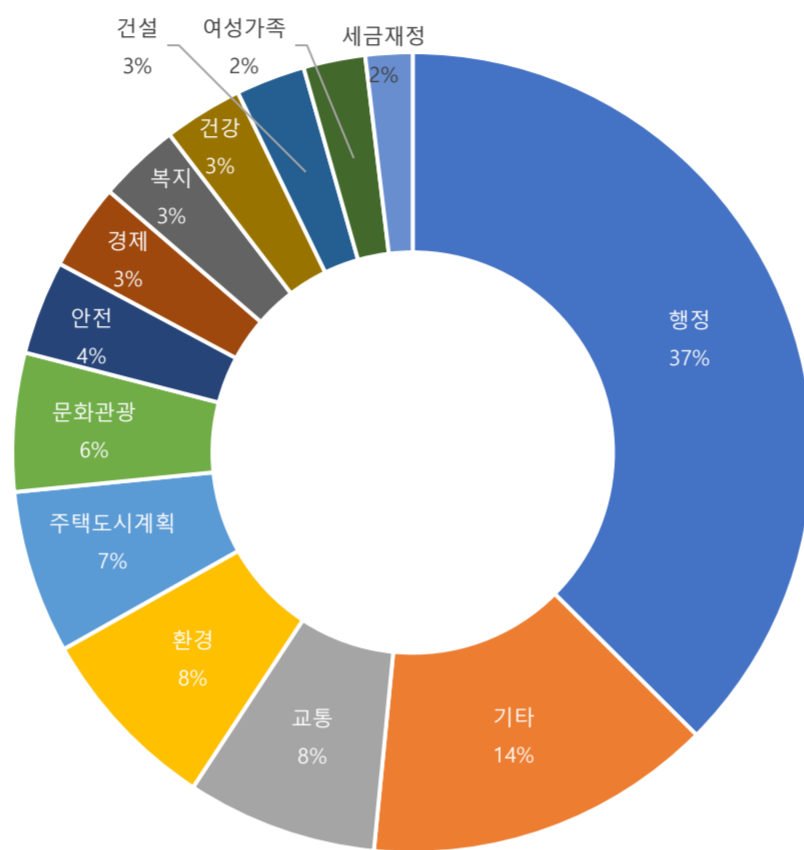

■ 월간 인기메뉴 현황(아티클 기준)

메뉴명	페이지뷰	
1	결재문서	1,446,790
2	내 손안에 서울	74,216
3	120주요질문	33,376
4	사전공개정보	20,088
5	정책연구자료	14,001
6	보도자료	11,023
7	사전정보공표	10,172
8	서울의 재정	10,011
9	부시장 이상 결재문서	8,095
10	업무추진비	7,505

■ 월간 인기 페이지 현황(아티클 기준)

콘텐츠 제목 (Article Title)	페이지뷰		
1	/mediahub/14003494	헛갈리는 '버스전용차로' 이것만 기억하세요~	4,883
2	/civilappeal/2896485	건폐율과 용적률이 무엇인가요?	3,091
3	/mediahub/22106151	임시선별검사소 연장 "위치·운영시간 확인하세요"	2,508
4	/mediahub/15455875	버스 운전기사가 되려면 필요한 것 세 가지	1,780
5	/info/rule2	비공개 세부기준	1,687
6	/civilappeal/2895379	시,구청 공무원 직위별 직급체계	1,568
7	/civilappeal/2894156	주택 용도별 차이점과 기준(단독, 다가구, 다세대등 구분)	1,428
8	/mediahub/18148838	고령자 운전면허 반납시 교통카드 지급 7500명 확대	1,221
9	/civilappeal/2898335	지역별 120 콜센터 (타시도 지자체 콜센터)	1,221
10	/mediahub/8574912	알고 사면 더 좋은 '공정무역' 상품들	1,102

■ 분야별 콘텐츠 소비현황

세부분야	페이지뷰	비율	
1	행정	621,861	37.5%
2	기타	233,645	14.1%
3	교통	126,994	7.7%
4	환경	125,728	7.6%
5	주택도시계획	109,847	6.6%
6	문화관광	93,432	5.6%
7	안전	63,241	3.8%
8	경제	58,213	3.5%
9	복지	54,292	3.3%
10	건강	52,965	3.2%
11	건설	46,190	2.8%
12	여성가족	42,099	2.5%
13	세금재정	31,049	1.9%

■ 저작권별 콘텐츠 소비현황

세부분야	페이지뷰	비율	
1	저작자표시	1,466,556	86.5%
2	저작자표시-비영리-변경금지	201,808	11.9%
3	저작자표시-변경금지	21,167	1.2%
4	저작자표시-비영리-동일조건변경허락	3,218	0.2%
5	저작자표시-비영리	3,020	0.2%
6	저작자표시-동일조건변경허락	39	0.0%

■ BRM별 콘텐츠 소비 현황

번호	세부분야 및 BRM 4~7단계	페이지뷰	BRM 7단계 기준	페이지뷰
1	기타	288,352	일반업무관리	106,819
2	행정 > 일반행정지원 > 과공통일반사무 > 일반관리(서무) > 일반업무관리	118,590	기타,	51,701
3	행정 > 일반행정지원 > 과공통일반사무 > 예산회계(서무) > 예산집행및회계관리	54,181	예산집행및회계관리,일상경비관리	39,239
4	행정 > 일반행정지원 > 과공통일반사무 > 민원관리(서무) > 민원관리	43,052	민원관리,민원업무처리	28,693
5	행정 > 일반행정지원 > 과공통일반사무 > 인사조직(서무) > 인사관리	20,538	기타	14,643
6	행정 > 일반행정지원 > 과공통일반사무 > 물품관리(서무) > 물품구매및관리	15,309	교육훈련관리	14,329
7	행정 > 일반행정지원 > 과공통일반사무 > 인사조직(서무) > 교육훈련관리	15,168	업무계획및보고관리	11,492
8	행정 > 일반행정지원 > 과공통일반사무 > 업무계획및평가(서무) > 업무계획및보고관리	13,821	물품구매및관리,물품구매	9,812
9	행정 > 일반행정지원 > 과공통일반사무 > 보안및비상대비(서무) > 비상대비	9,429	시내마을버스서비스개선	9,115
10	교통 > 대중교통 > 대중교통기획 > 대중교통서비스개선 > 시내마을버스서비스개선	9,276	국회및시의회대응	8,869
11	행정 > 일반행정지원 > 과공통일반사무 > 지도감사(서무) > 국회및시의회대응	9,106	예산집행및회계관리,예산및결산관리	8,396
12	공통업무 > 업무추진비 사용내역 > 업무추진비 사용내역	7,518	비상대비,재난및재해관리	7,676
13	행정 > 일반행정지원 > 과공통일반사무 > 예산회계(서무) > 급여및수당관리	7,385	인사관리,인사계획및제도관리	6,879
14	행정 > 일반행정지원 > 과공통일반사무 > 인사조직(서무) > 복무관리	7,223	민원관리	6,377
15	교통 > 대중교통 > 대중교통기획 > 버스배차및노선운영관리 > 시내마을버스노선실시및조정폐지	7,127	시내마을버스노선실시및조정폐지	6,377

■ 생산기관/부서별 콘텐츠 소비 현황

번호	생산기관	페이지뷰	생산부서	페이지뷰
1	서울시	1,154,357	뉴미디어담당관	77,449
2	내손안에서울	74,732	버스정책과	40,019
3	강남구	34,889	총무과	37,929
4	서대문구	34,733	소방행정과	29,073
5	다산콜센터	33,520	인사과	25,662
6	서울교통공사	18,796	행정지원과	22,347
7	동작구	18,122	예방과	20,522
8	강북구	18,056	복지정책과	18,214
9	성북구	17,184	건축기획과	16,268
10	성동구	16,479	정보공개정책과	15,664
11	광진구	13,144	자치행정과	15,450
12	서울주택도시공사(SH공사)	12,472	도시계획과	15,295
13	보도자료	11,333	보건의료정책과	14,998
14	중구	11,286	주거정비과	14,765
15	예산설명서	9,535	토목부	14,480