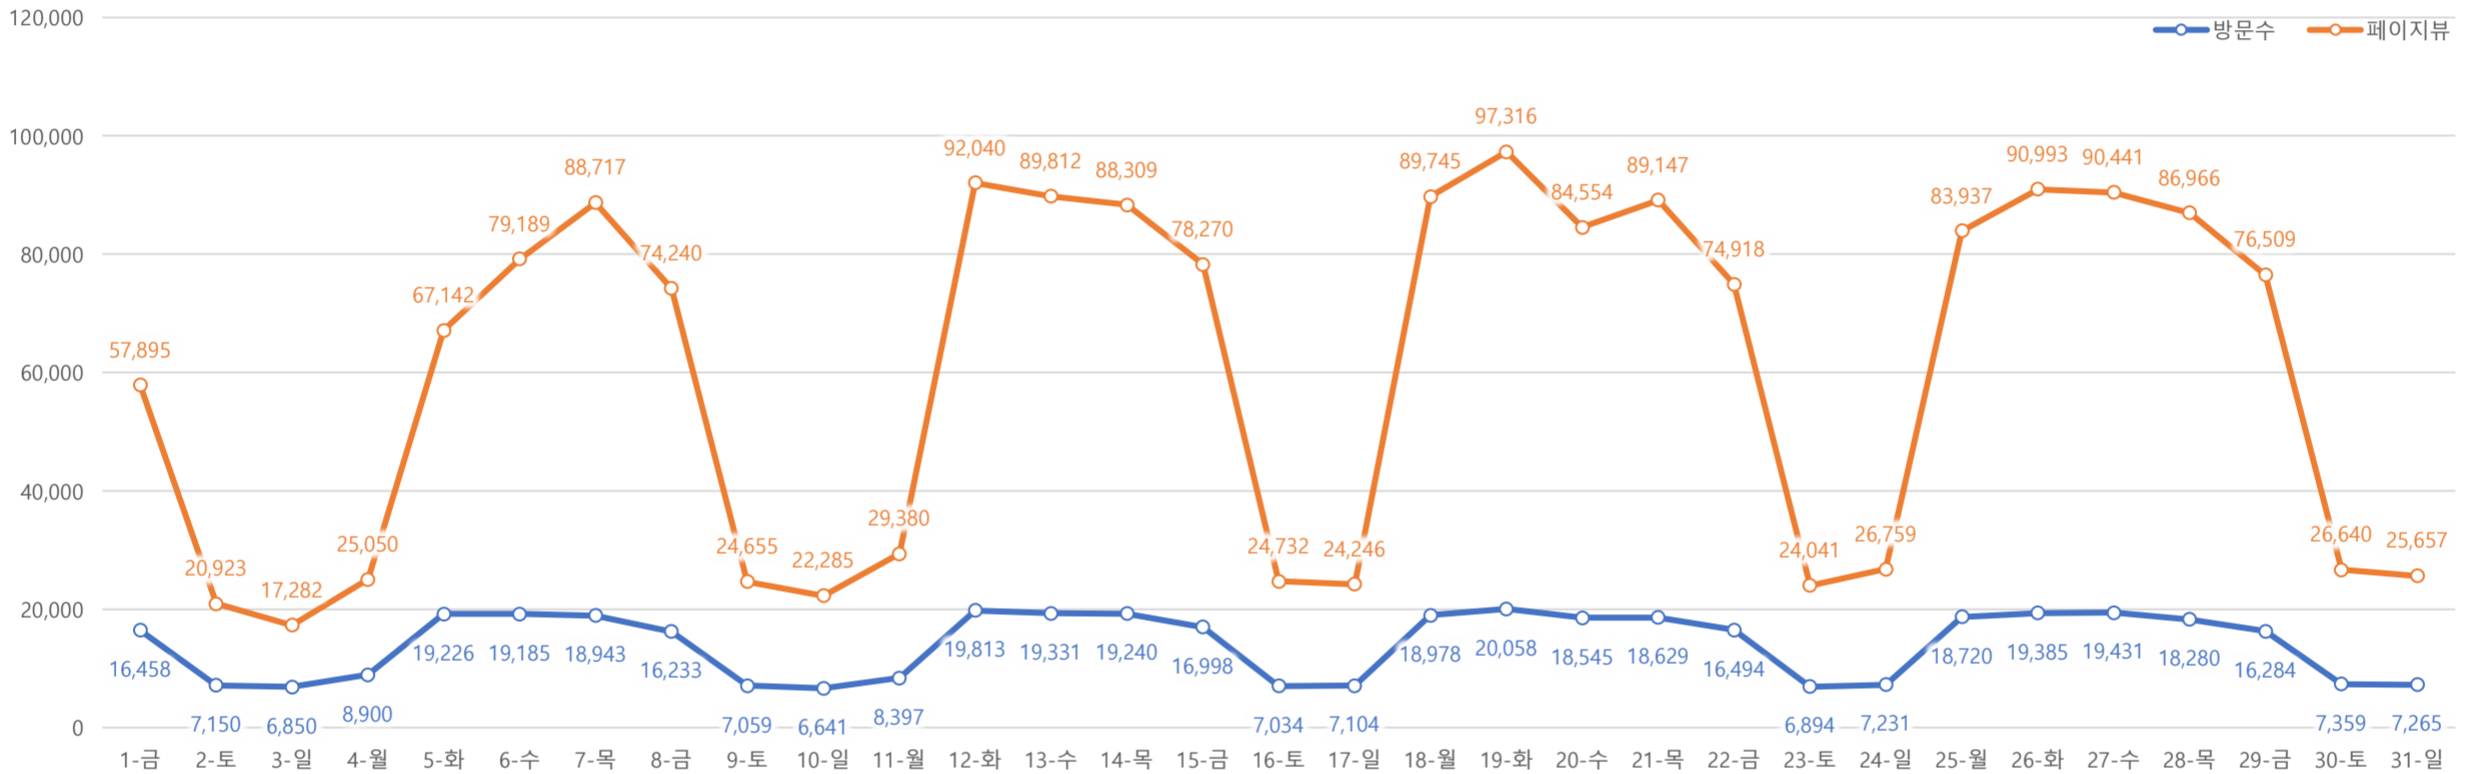

서울 정보소통광장 - 월간 현황보고 (2021-10)

• 기준일: 2021-10-01(금) ~ 2021-10-31(일)

• 작성: 정보소통광장 TFT

■ 총괄 현황

전체방문수	일평균방문수	방문자수	페이지뷰	일평균 페이지뷰	방문당 페이지뷰
438,115	14,133	362,651	1,871,790	60,380	4

■ 주간 방문수 현황

■ 주별 페이지뷰 현황

■ 일별 방문현황

■ 월간 방문 현황

기간	구분	서울시 로그시스템		구글 애널리틱스 - 방문수							구글 애널리틱스 - 사용행태						
		방문자수	페이지뷰	전체방문수	구글	네이버	다음	서울시	직접유입	기타	재방문율	방문자수	페이지뷰	평균체류시간			
금월	10월 01일	전체	391,896	1,912,805	438,115	2,185	152,080	82,636	25,514	27,302	90,587	57,811	44.2%	362,651	1,871,790	141,475	1m 19s
	10월 31일	일평균	12,642	61,703	14,133	70	4,906	2,666	823	881	2,922	1,865					
전월	09월 01일	전체	394,993	1,852,480	435,930	145,843	83,547	23,888	28,516	93,174	60,962	44.9%	360,962	1,730,315	57,677	1m 24s	
	09월 30일	일평균	13,166	61,749	14,062	4,705	2,695	771	920	3,006	1,967						