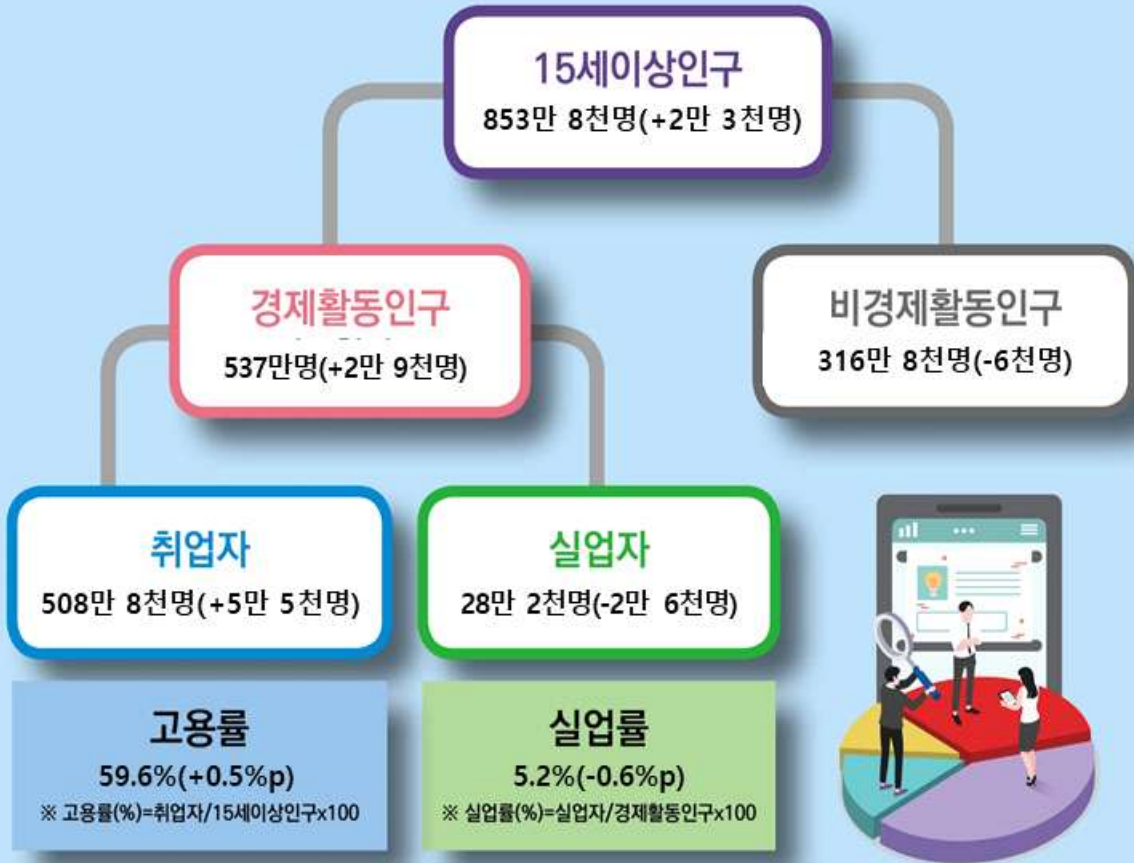

2021년 5월 전년동월대비

서울특별시 고용동향

경제활동인구 구조

산업별 취업자 증감