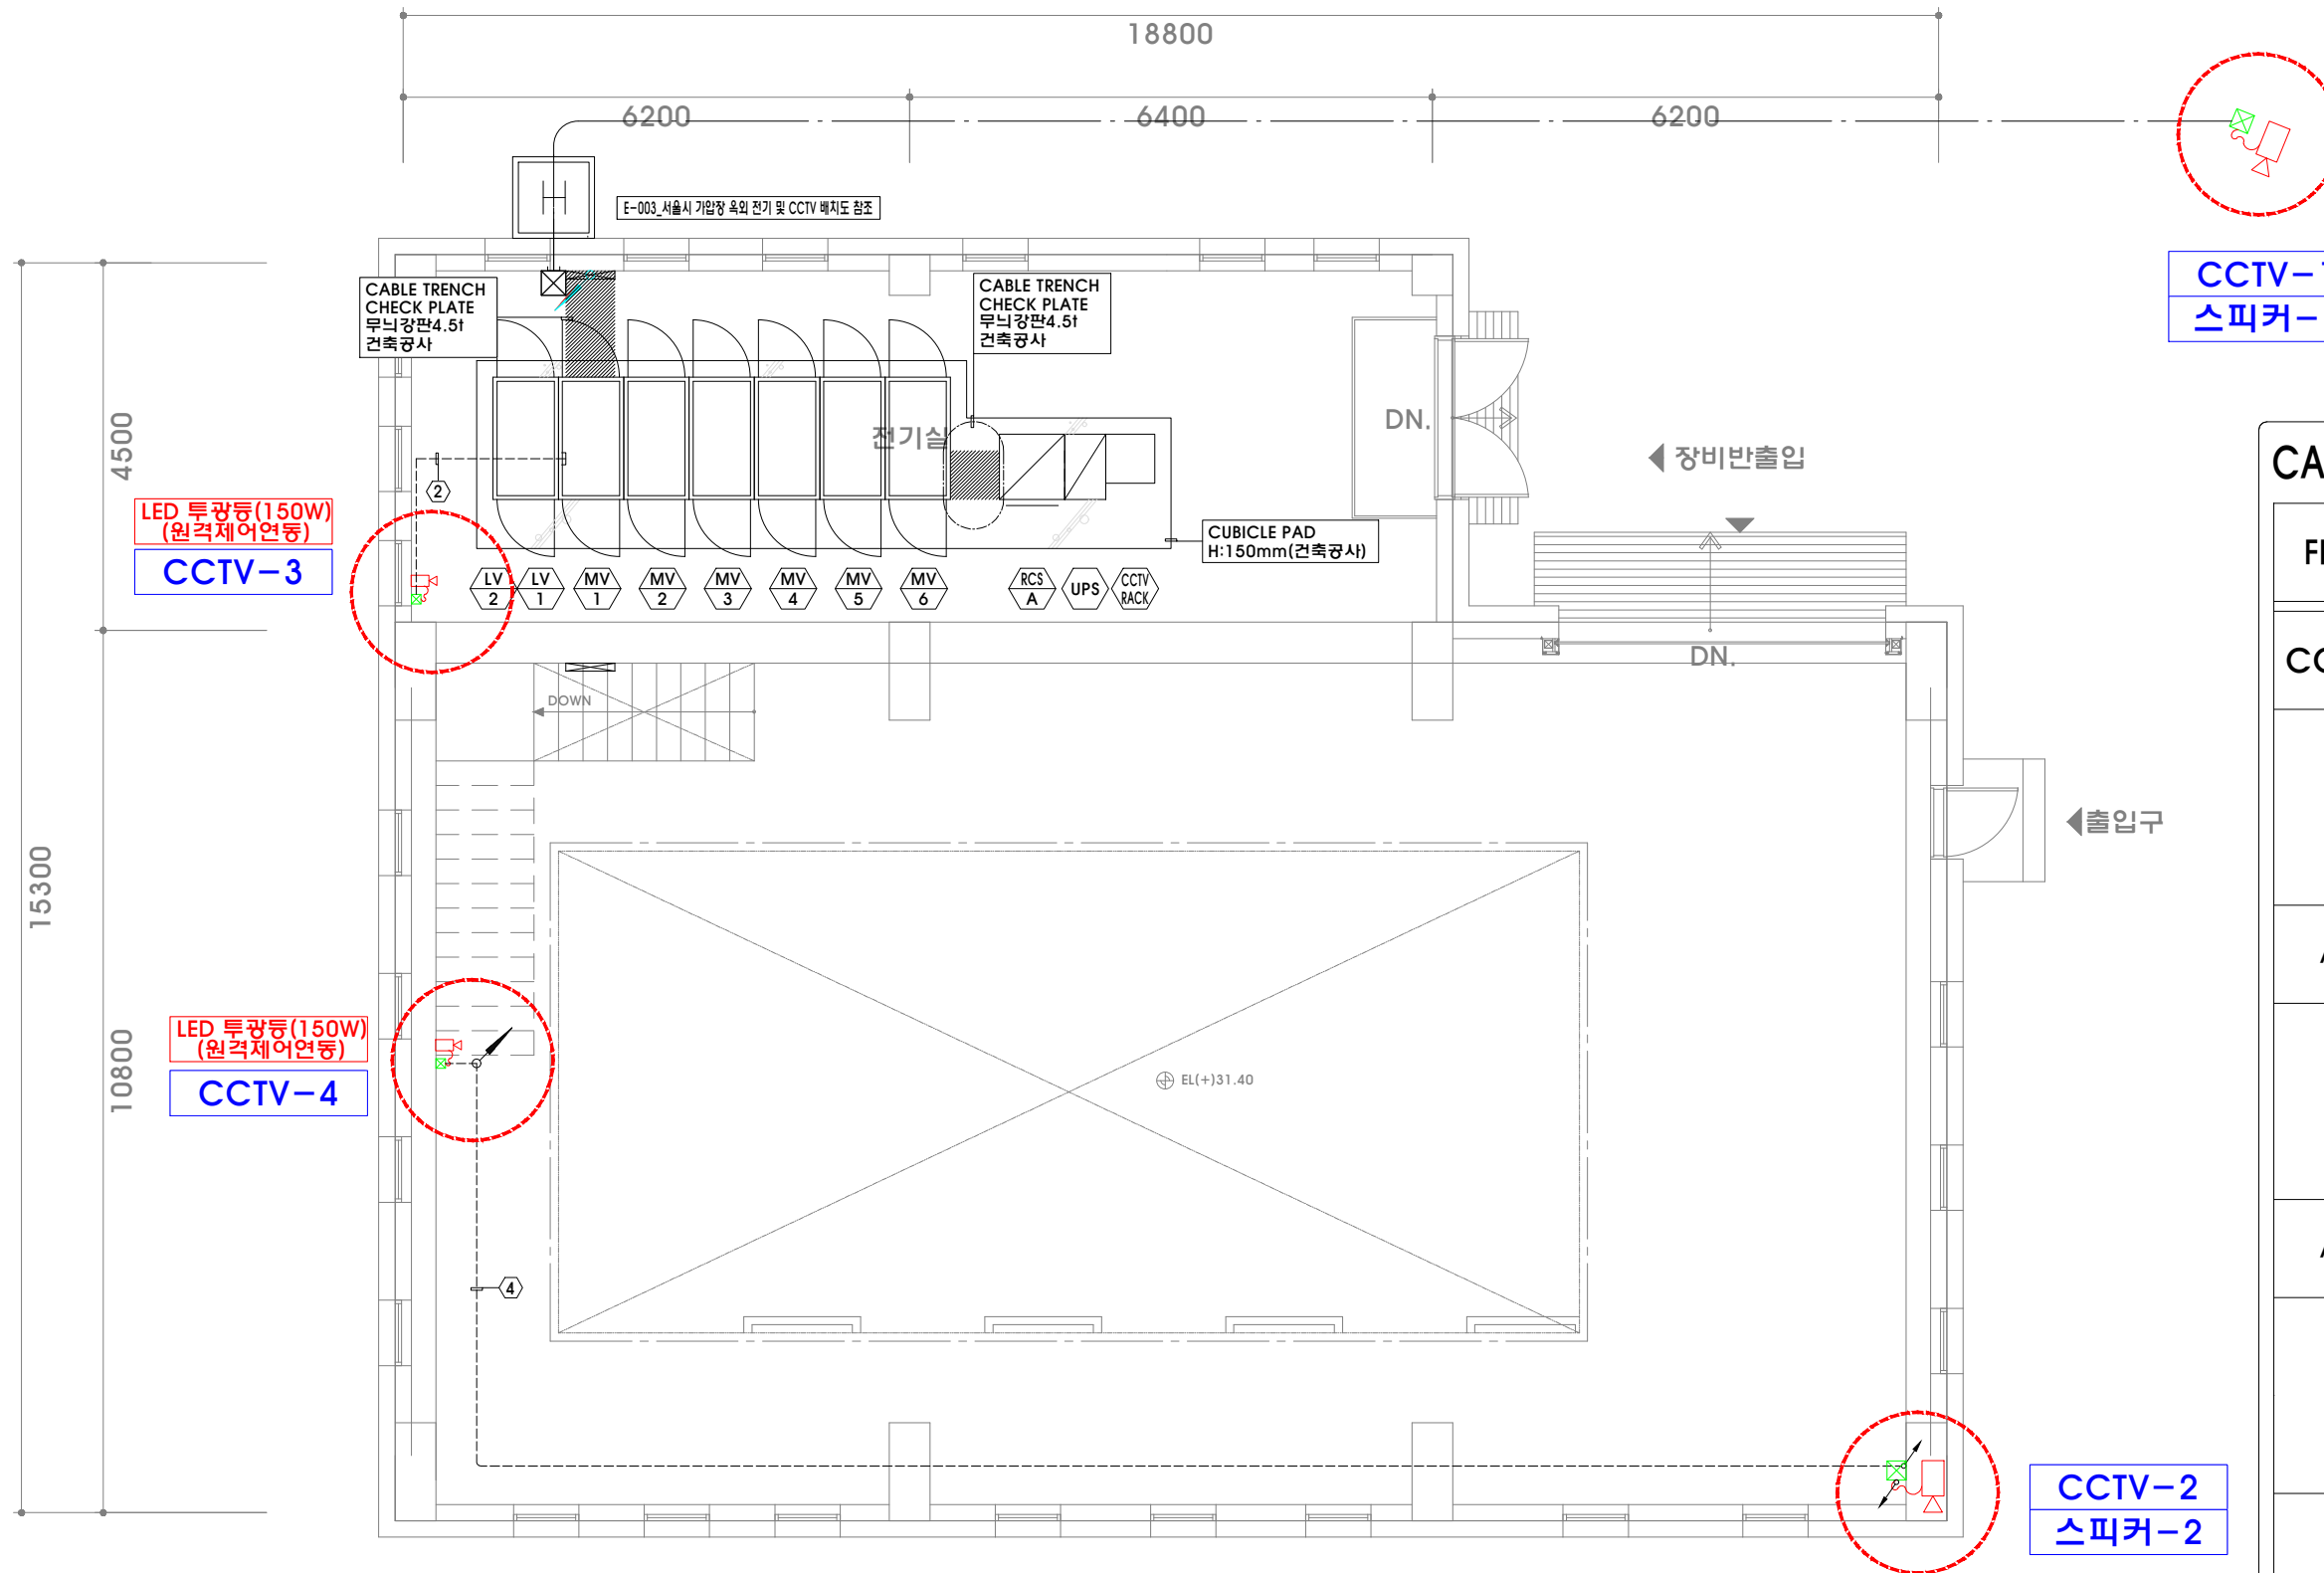

# 서울시 가압장 상부 CCTV설비 평면도

S = 1 : 50

## CABLE SCHEDULE

FROM	TO	장 비 명
<b>CCTV 케이블</b>		
RCS	CCTV-1	옥외 주출입구 감시용 CCTV
AMP	옥외 스피커-1	옥외 주출입구 스피커
RCS	CCTV-2	옥외 정문 감시용 CCTV
AMP	옥외 스피커-2	옥외 정문 스피커
RCS	CCTV-3	옥내 전기실 감시용 CCTV
RCS	CCTV-4	옥내 펌프장 감시용 CCTV