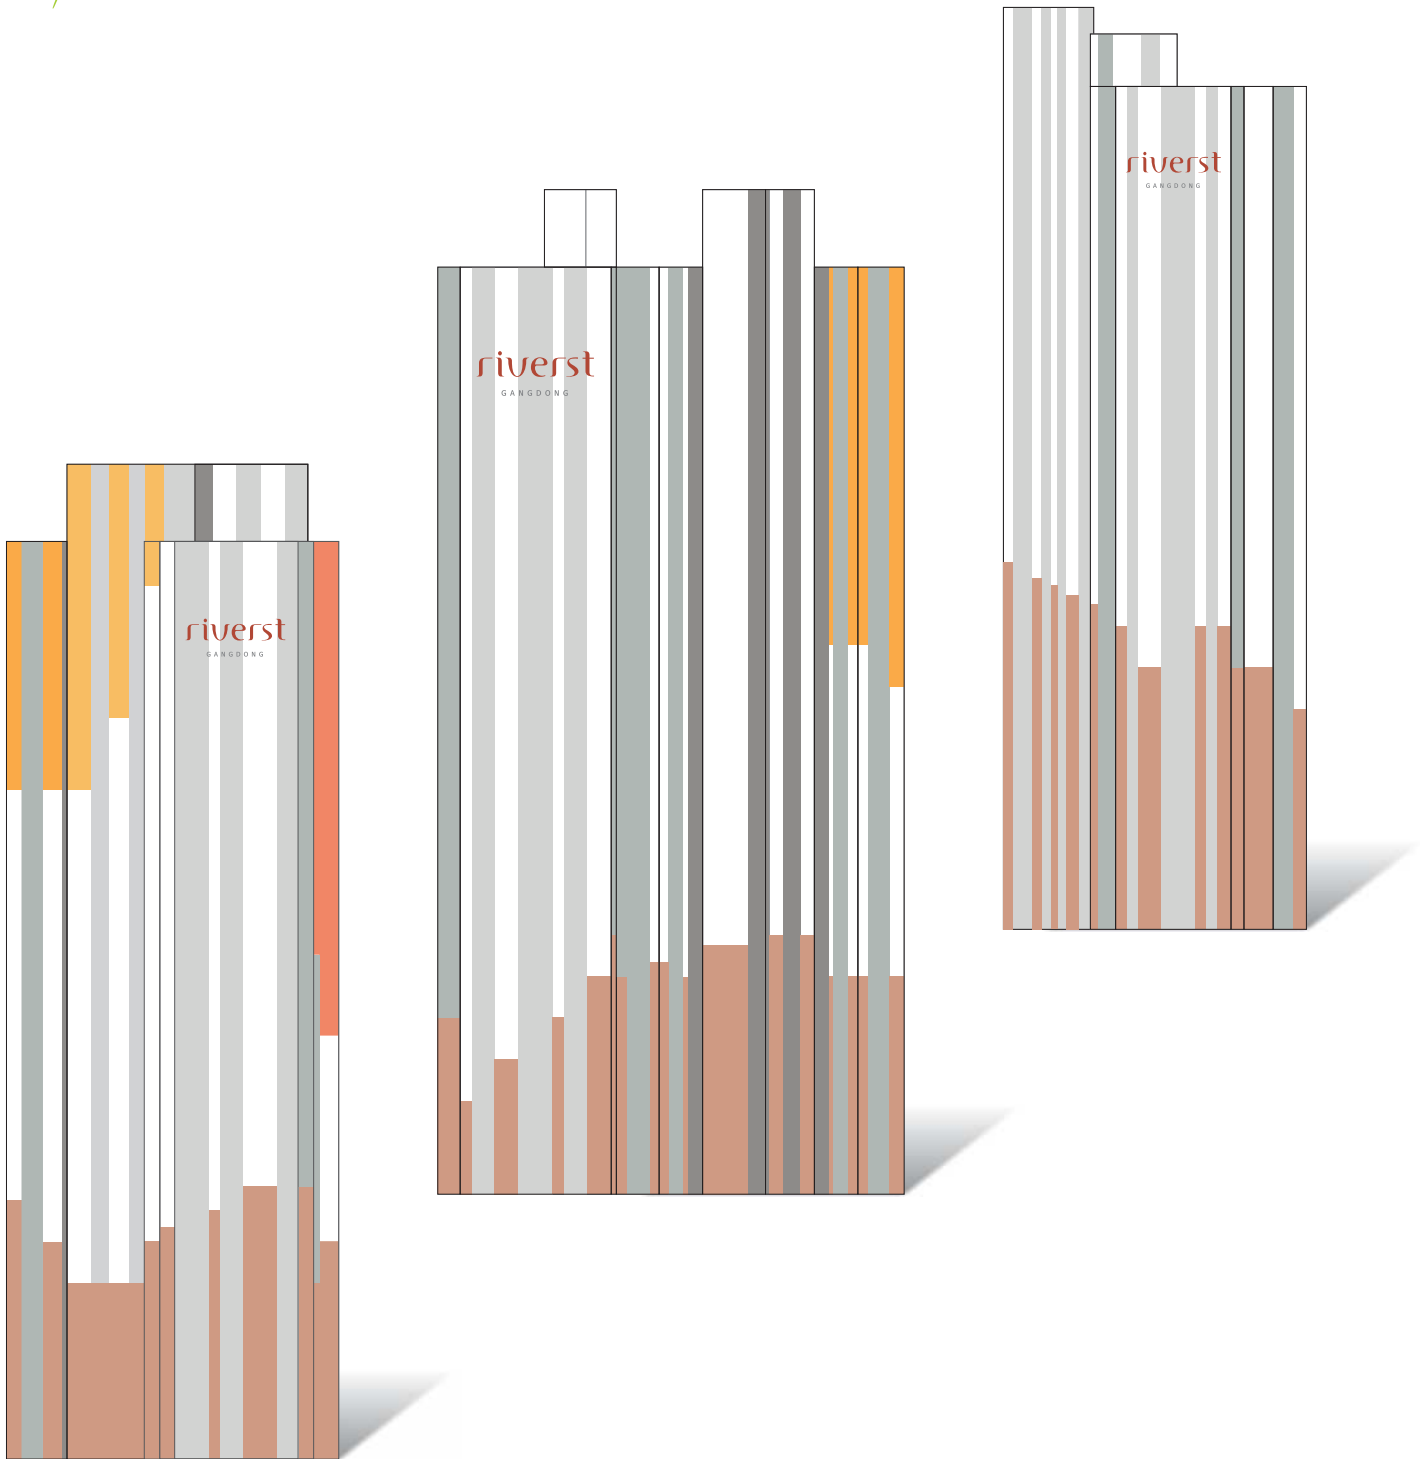

Polygon

주 | 폴리곤 커뮤니케이션즈

Graphic Art

PANTONE 7608

PANTONE Cool Gray 10

PANTONE 7608

PANTONE Cool Gray 10

PANTONE 7608

PANTONE Cool Gray 10