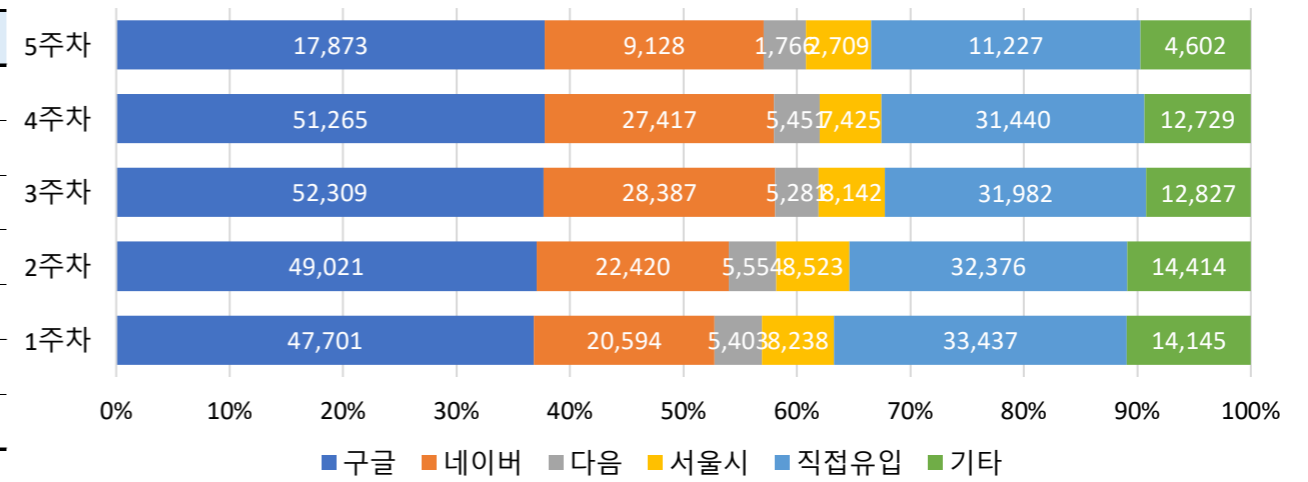

■ 월간 방문 현황

기간	구분	서울시 로그시스템		구글 애널리틱스 - 방문자수								구글 애널리틱스 - 사용행태				
		방문자수	페이지뷰	전체방문수	구글	네이버	다음	서울시	직접유입	기타	재방문율	방문자수	페이지뷰	평균체류시간		
06월	01일 전체	520,997	2,972,645	583,786	86,400	218,169	107,946	23,455	35,037	140,462	58,717	54.8%	481,249	2,850,319	345,185	1m 27s
	30일 일평균	17,367	99,088	19,460	3,415	7,272	3,598	782	1,168	4,682	1,957			95,011	14,200	
전월	01일 전체	462,151	2,671,208	497,386	164,369	92,903	22,763	34,056	127,972	55,323	55.5%	410,558	2,505,134	80,811	1m 31s	
	31일 일평균	14,908	86,168										16,045			5,302

■ 사용자 접속환경

접속기기 현황

접속 브라우저 현황

접속 OS(운영체제) 현황

접속 모바일 기기 브랜드 현황

■ 매체별 유입현황(방문수)

구분	1주차	2주차	3주차	4주차	5주차
합계	129,518	132,308	138,928	135,727	47,305
구글	47,701	49,021	52,309	51,265	17,873
네이버	20,594	22,420	28,387	27,417	9,128
다음	5,403	5,554	5,281	5,451	1,766
서울시	8,238	8,523	8,142	7,425	2,709
직접유입	33,437	32,376	31,982	31,440	11,227
기타	14,145	14,414	12,827	12,729	4,602

■ 주요 키워드 현황

순위	구글 로그분석 기준 유입 키워드	유입수	네이버 유입 키워드	유입수	정보소통광장 통합검색(내부검색어)	유입수
합계		101,147		417,898		219,295
1	지하철 자전거	860	지하철 자전거	903	코로나	660
2	서울시 공공근로	603	서울시 공공근로	664	버스정책과	505
3	2020 하반기 공공근로	549	2020 하반기 공공근로	611	버스	405
4	비보호 좌회전	327	서울시 도시계획위원회	193	동북선	373
5	지하철 9호선 연장	294	자전거 지하철	184	서울교통공사	358
6	자전거 지하철	262	지하철 9호선 연장	167	계획	342
7	서부선	232	서울시 인사발령	144	마곡	341
8	뿌리는 소득제 만들기	209	근저당설정	118	인사	311
9	근저당설정	205	공직자윤리위원회	99	서부선	306
10	중계택지개발 예정지구	197	정보보안 표어	97	교통통제	247
11	서울시 도시계획위원회	195	표창원 이브닝쇼	95	건축위원회	228
12	공직자윤리위원회	178	2020년 하반기 공공근로	91	9호선	226
13	근저당권 말소	146	비보호 좌회전	91	인사발령	223
14	위탁가정 지원금	122	9호선 자전거	85	한양도성	206
15	용적률 건폐율	117	근저당권 말소	81	채용	188
16	서울시 인사발령	116	모빌 통방판	80	교통영향평가	185
17	서울시+임산부+농산물	115	담배공초 무단투기 신고	80	영동대로	176
18	담배공초 무단투기 신고	105	서울시 자영업자 생존자금 이의신청	76	홍보	168
19	전철 자전거	105	맞춤광장	76	도서관	163
20	모빌 통방판	100	용적률 건폐율	75	여성정책담당관	163
	ETC	96,110	ETC	413,888	ETC	213,521