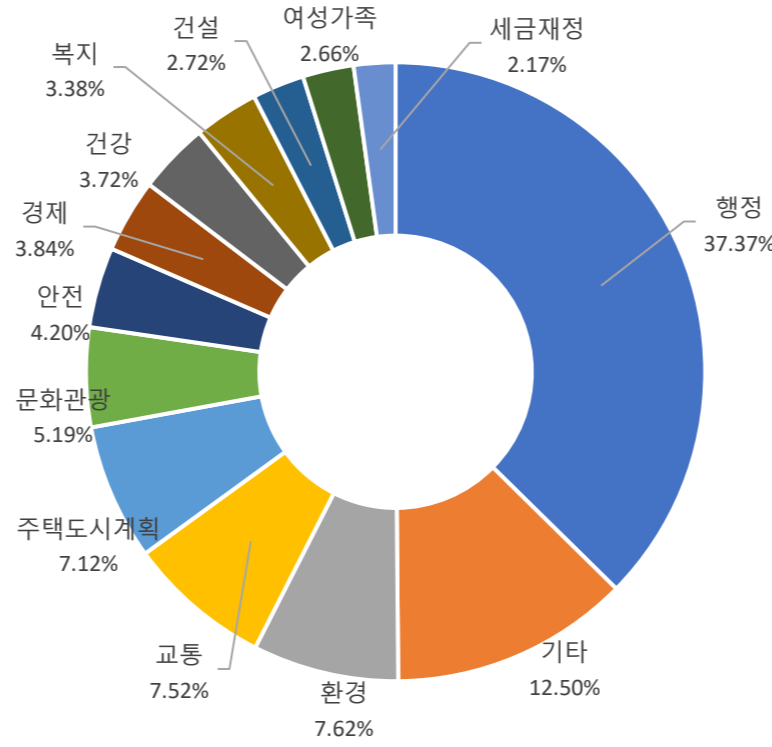

3	120주요질문	44,309	3	/mediahub/15211095	서울시 하반기 공공근로 5221명 모집, 신청자격은?	2,409
4	사전정보공표	41,571	4	/civilappeal/2894679	전세권 및 근저당권 설정, 말소시 필요서류	1,756
5	서울의 재정	34,709	5	/civilappeal/2895379	시,구청 공무원 직위별 직급체계	1,146
6	정책연구자료	25,877	6	/mediahub/20389828	정부 긴급재난지원금 이의신청은 어떻게 할까?	1,098
7	보도자료	19,142	7	/mediahub/16950361	서울지하철 3~9호선 어디까지 연장되나?	1,081
8	사진아카이브	10,458	8	/mediahub/16950363	4차 산업혁명 시대, 미래 여는 새로운 직업 40가지	1,018
9	원순씨와 함께 보는 문서	9,598	9	/mediahub/20400822	서울시 학생 '식재료 꾸러미' 지원, 신청방법은?	969
10	공공데이터	8,722	10	/mediahub/10277307	알고 보면 쉬운 비보호 좌회전	959

■ 분야별 콘텐츠 소비현황

번호	세부분야	페이지뷰	비율
1	행정	970,849	37.37%
2	기타	324,677	12.50%
3	환경	198,056	7.62%
4	교통	195,254	7.52%
5	주택도시계획	184,857	7.12%
6	문화관광	134,955	5.19%
7	안전	109,025	4.20%
8	경제	99,691	3.84%
9	건강	96,718	3.72%
10	복지	87,748	3.38%
11	건설	70,657	2.72%
12	여성가족	69,142	2.66%
13	세금재정	56,441	2.17%

■ 저작권별 콘텐츠 소비현황

번호	세부분야	페이지뷰	비율
1	저작자표시	2,346,469	88.61%
2	저작자표시-비영리-변경금지	267,219	10.09%
3	저작자표시-변경금지	24,894	0.94%
4	저작자표시-비영리-동일조건변경허락	6,334	0.24%
5	저작자표시-비영리	2,873	0.11%
6	저작자표시-동일조건변경허락	155	0.01%

■ BRM별 콘텐츠 소비 현황

번호	세부분야 및 BRM 4~7단계	페이지뷰	BRM 7단계 기준	페이지뷰
1	기타	379,231	일반업무관리	153,392
2	행정 > 일반행정지원 > 과공통일반사무 > 일반관리(사무) > 일반업무관리	188,796	기타,	68,892
3	행정 > 일반행정지원 > 과공통일반사무 > 예산회계(사무) > 예산집행및회계관리	85,994	예산집행및회계관리, 일상경비관리	50,013
4	행정 > 일반행정지원 > 과공통일반사무 > 민원관리(사무) > 민원관리	67,461	민원관리, 민원업무처리	28,031
5	행정 > 일반행정지원 > 과공통일반사무 > 인사조직(사무) > 인사관리	30,276	민원관리	27,433
6	행정 > 일반행정지원 > 과공통일반사무 > 업무계획및평가(사무) > 업무계획및보고관리	25,618	기타	26,316
7	행정 > 일반행정지원 > 과공통일반사무 > 물품관리(사무) > 물품구매및관리	23,992	교육훈련관리	20,531
8	행정 > 일반행정지원 > 과공통일반사무 > 인사조직(사무) > 교육훈련관리	22,884	업무계획및보고관리	19,858
9	행정 > 일반행정지원 > 과공통일반사무 > 인사조직(사무) > 복무관리	15,175	물품구매및관리, 물품구매	13,668
10	행정	14,814	법무및규정관리	10,692
11	행정 > 일반행정지원 > 과공통일반사무 > 보안및비상대비(사무) > 비상대비	12,668	예산집행및회계관리	10,503
12	교통 > 대중교통 > 대중교통기획 > 버스배차및노선운영관리 > 시내마을버스노선설및조정폐지	11,600	급여및수당관리	9,560
13	행정 > 일반행정지원 > 과공통일반사무 > 예산회계(사무) > 급여및수당관리	11,577	인사관리, 인사계획및제도관리	8,746
14	행정 > 일반행정지원 > 과공통일반사무 > 시정운영(사무) > 법무및규정관리	11,482	시내마을버스노선설및조정폐지	8,607
15	교통 > 도로시설물관리 > 도로시설물유지보수 > 도로토목공사관리 > 도로개설및확장공사관리	10,233	비상대비, 재난및재해관리	8,269

■ 생산기관/부서별 콘텐츠 소비 현황

번호	생산기관	페이지뷰	생산부서	페이지뷰
1	서울시	1,850,040	뉴미디어담당관	72,768
2	내손안에서울	67,632	총무과	63,702
3	강남구	52,711	소방행정과	51,034
4	서대문구	47,023	버스정책과	40,055
5	다산콜센터	44,654	교통정책과	35,463
6	예산설명서	33,051	인사과	34,834
7	강북구	30,994	예방과	33,000
8	서울교통공사	28,403	행정지원과	31,235
9	성북구	27,962	건축기획과	26,256
10	성동구	25,716	복지정책과	26,213
11	동작구	25,380	토목부	22,963
12	광진구	21,065	정보공개정책과	22,493
13	중구	20,268	자치행정과	21,366
14	보도자료	19,410	도시계획과	19,644
15	서울주택도시공사(SH공사)	17,693	기획예산과	18,776