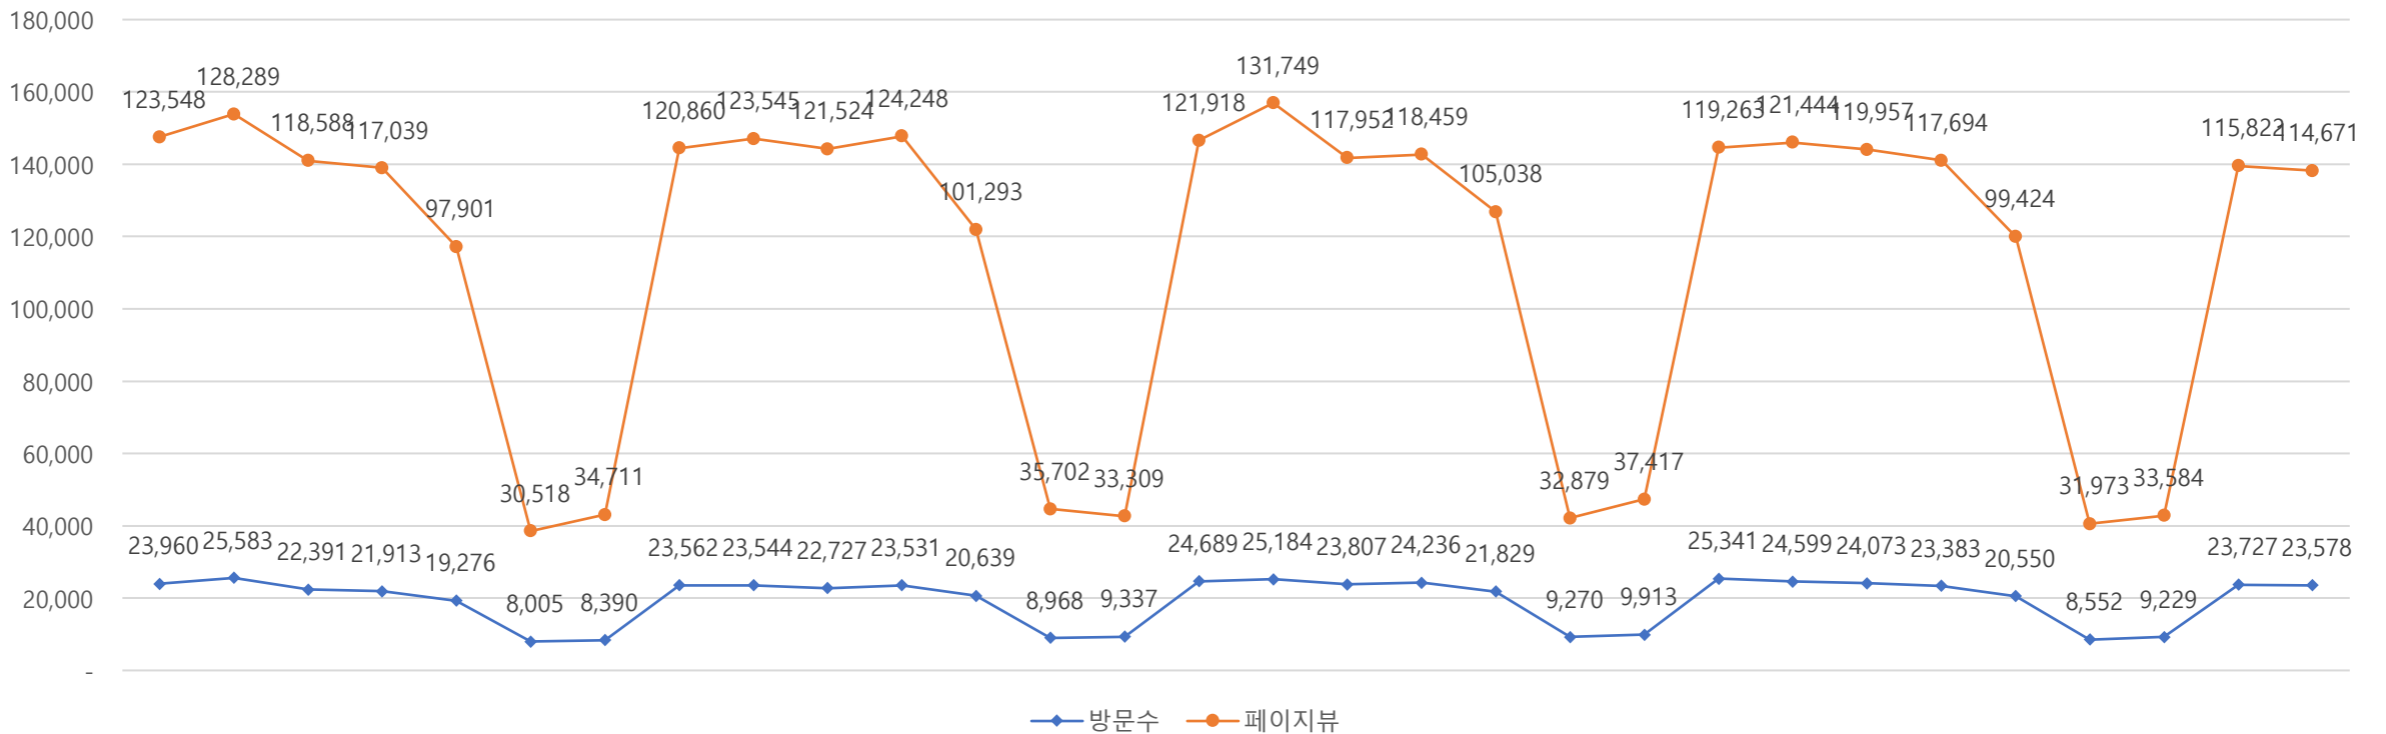

서울 정보소통광장 - 월간 현황보고 (2020.06)

• 기준일: 2020/06/01(월) ~ 2020/06/30(화)

• 작성: 서울시 정보공개정책과

■ 총괄 현황

전체방문수	일평균방문수	방문자수	페이지뷰	일평균 페이지뷰	방문당 페이지뷰
583,786	19,460	481,249	2,850,319	95,011	6.14

■ 주간 방문수 현황

■ 주별 페이지뷰 현황

■ 일별 방문현황

■ 월간 방문 현황

기간	구분	서울시 로그시스템		구글 애널리틱스 - 방문자수								구글 애널리틱스 - 사용행태				
		방문자수	페이지뷰	전체방문수	구글	네이버	다음	서울시	직접유입	기타	재방문율	방문자수	페이지뷰	평균체류시간		
06월	01일 전체	520,997	2,972,645	583,786	86,400	218,169	107,946	23,455	35,037	140,462	58,717	54.8%	481,249	2,850,319	345,185	1m 27s
	30일 일평균	17,367	99,088	19,460	3,415	7,272	3,598	782	1,168	4,682	1,957			95,011	14,200	
전월	01일 전체	462,151	2,671,208	497,386	164,369	92,903	22,763	34,056	127,972	55,323	55.5%	410,558	2,505,134	80,811	1m 31s	
	31일 일평균	14,908	86,168										16,045			5,302