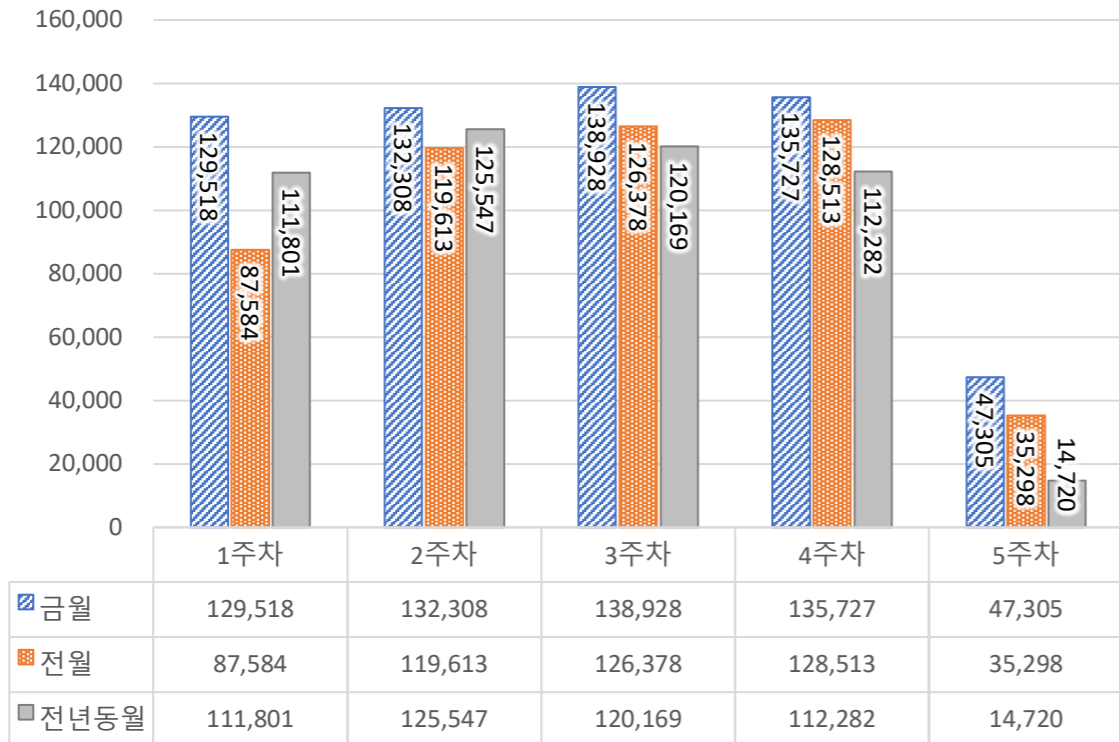

서울 정보소통광장 - 월간 현황보고 (2020.06)

• 기준일: 2020/06/01(월) ~ 2020/06/30(화)

• 작성: 서울시 정보공개정책과

■ 총괄 현황

전체방문수	일평균방문수	방문자수	페이지뷰	일평균 페이지뷰	방문당 페이지뷰
583,786	19,460	481,249	2,850,319	95,011	6.14

■ 주간 방문수 현황

■ 주별 페이지뷰 현황

■ 일별 방문현황

■ 월간 방문 현황

기간	구분	서울시 로그시스템		구글 애널리틱스 - 방문자수								구글 애널리틱스 - 사용행태				
		방문자수	페이지뷰	전체방문수	구글	네이버	다음	서울시	직접유입	기타	재방문율	방문자수	페이지뷰	평균체류시간		
06월	01일 전체	520,997	2,972,645	583,786	86,400	218,169	107,946	23,455	35,037	140,462	58,717	54.8%	481,249	2,850,319	345,185	1m 27s
	30일 일평균	17,367	99,088	19,460	3,415	7,272	3,598	782	1,168	4,682	1,957			95,011	14,200	
전월	01일 전체	462,151	2,671,208	497,386	164,369	92,903	22,763	34,056	127,972	55,323	55.5%	410,558	2,505,134	80,811	1m 31s	
	31일 일평균	14,908	86,168										16,045			5,302