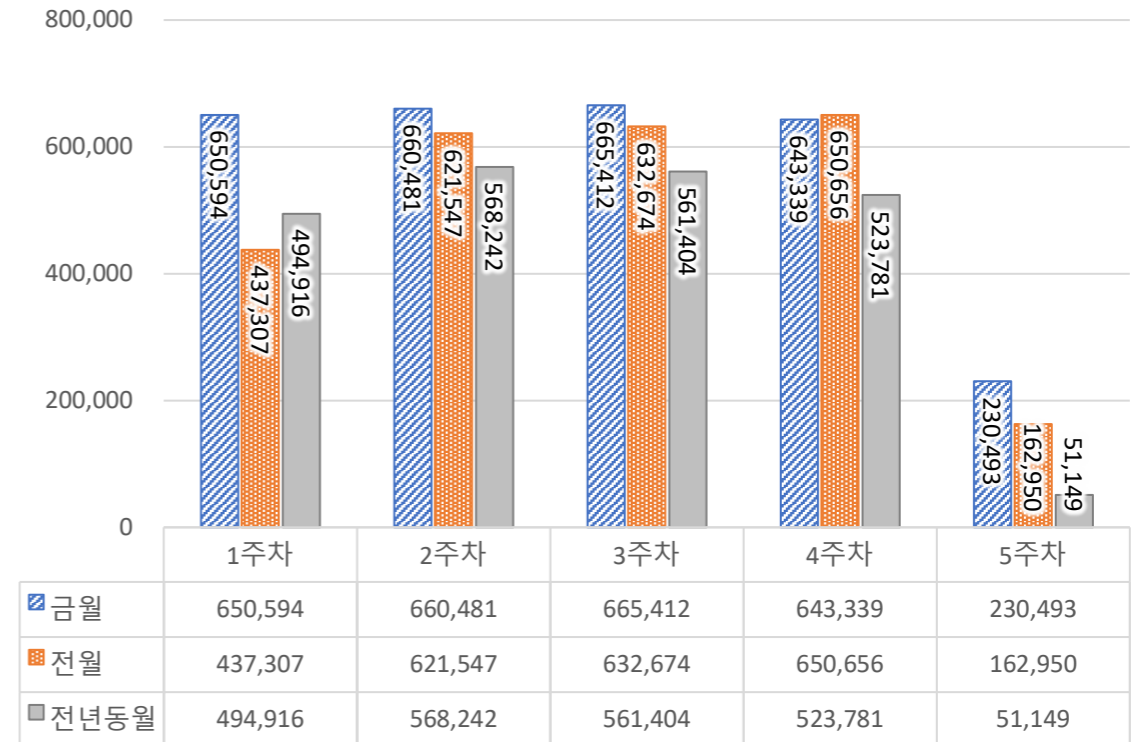

서울 정보소통광장 - 월간 현황보고 (2020.06)

• 기준일: 2020/06/01(월) ~ 2020/06/30(화)

• 작성: 서울시 정보공개정책과

■ 총괄 현황

전체방문수	일평균방문수	방문자수	페이지뷰	일평균 페이지뷰	방문당 페이지뷰
583,786	19,460	481,249	2,850,319	95,011	6.14

■ 주간 방문수 현황

■ 주별 페이지뷰 현황

■ 일별 방문현황

■ 월간 방문 현황

기간	구분	서울시 로그시스템		구글 애널리틱스 - 방문자수								구글 애널리틱스 - 사용행태				
		방문자수	페이지뷰	전체방문수	구글	네이버	다음	서울시	직접유입	기타	재방문율	방문자수	페이지뷰	평균체류시간		
06월	01일 전체	520,997	2,972,645	583,786	86,400	218,169	107,946	23,455	35,037	140,462	58,717	54.8%	481,249	2,850,319	345,185	1m 27s
	30일 일평균	17,367	99,088	19,460	3,415	7,272	3,598	782	1,168	4,682	1,957			95,011	14,200	
전월	01일 전체	462,151	2,671,208	497,386	164,369	92,903	22,763	34,056	127,972	55,323	55.5%	410,558	2,505,134	80,811	1m 31s	
	31일 일평균	14,908	86,168										16,045			5,302