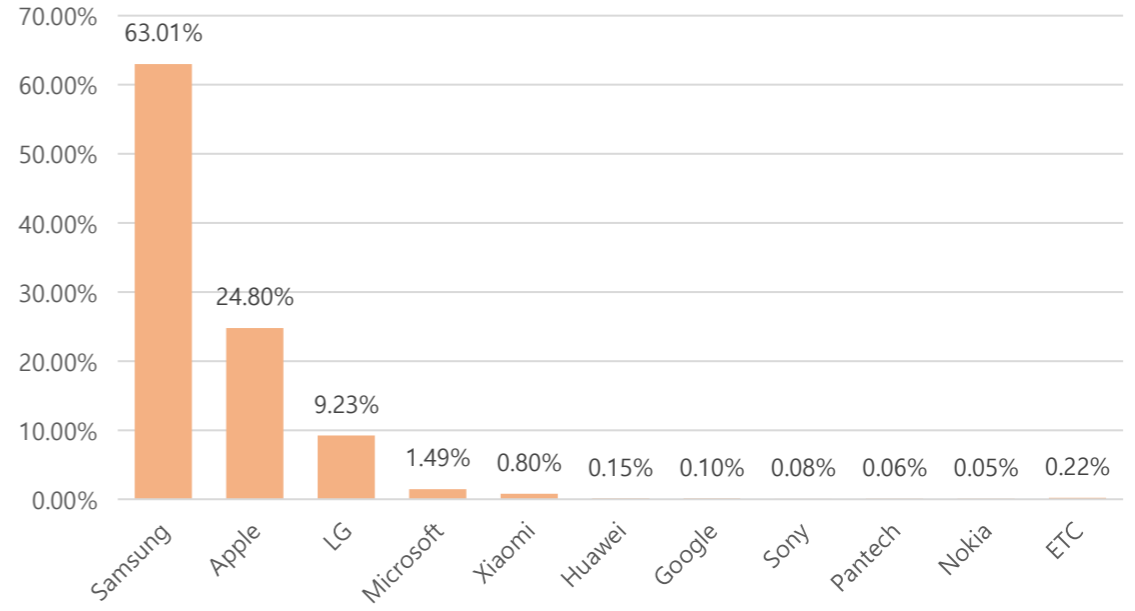

■ 사용자 접속환경

접속기기 현황

접속 브라우저 현황

접속 OS(운영체제) 현황

접속 모바일 기기 브랜드 현황

■ 매체별 유입현황(방문수)

구분	1주차	2주차	3주차	4주차	5주차
합계	129,518	132,308	138,928	135,727	47,305
구글	47,701	49,021	52,309	51,265	17,873
네이버	20,594	22,420	28,387	27,417	9,128
다음	5,403	5,554	5,281	5,451	1,766
서울시	8,238	8,523	8,142	7,425	2,709
직접유입	33,437	32,376	31,982	31,440	11,227
기타	14,145	14,414	12,827	12,729	4,602

■ 주요 키워드 현황

순위	구글 로그분석 기준 유입 키워드	유입수	네이버 유입 키워드	유입수	정보소통광장 통합검색(내부검색어)	유입수
합계		101,147		417,898		219,295
1	지하철 자전거	860	지하철 자전거	903	코로나	660
2	서울시 공공근로	603	서울시 공공근로	664	버스정책과	505
3	2020 하반기 공공근로	549	2020 하반기 공공근로	611	버스	405
4	비보호 좌회전	327	서울시 도시계획위원회	193	동북선	373
5	지하철 9호선 연장	294	자전거 지하철	184	서울교통공사	358
6	자전거 지하철	262	지하철 9호선 연장	167	계획	342
7	서부선	232	서울시 인사발령	144	마곡	341
8	뿌리는 소득제 만들기	209	근저당설정	118	인사	311
9	근저당설정	205	공직자윤리위원회	99	서부선	306
10	중계택지개발 예정지구	197	정보보안 표어	97	교통통제	247
11	서울시 도시계획위원회	195	표창원 이브닝쇼	95	건축위원회	228
12	공직자윤리위원회	178	2020년 하반기 공공근로	91	9호선	226
13	근저당권 말소	146	비보호 좌회전	91	인사발령	223
14	위탁가정 지원금	122	9호선 자전거	85	한양도성	206
15	용적률 건폐율	117	근저당권 말소	81	채용	188
16	서울시 인사발령	116	모빌 통방판	80	교통영향평가	185
17	서울시+임산부+농산물	115	담배공초 무단투기 신고	80	영동대로	176
18	담배공초 무단투기 신고	105	서울시 자영업자 생존자금 이의신청	76	홍보	168
19	전철 자전거	105	맞춤광장	76	도서관	163
20	모빌 통방판	100	용적률 건폐율	75	여성정책담당관	163
	ETC	96,110	ETC	413,888	ETC	213,521