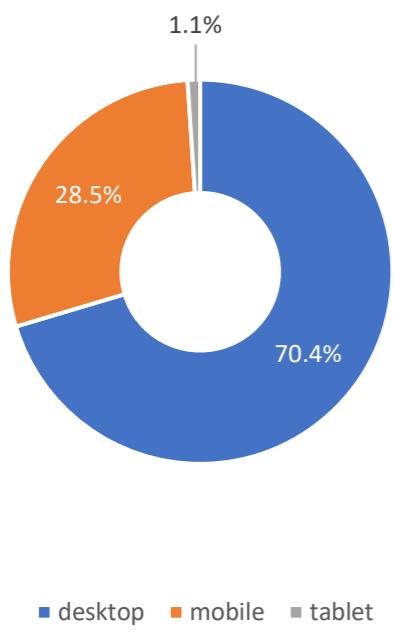

접속 OS(운영체제) 현황