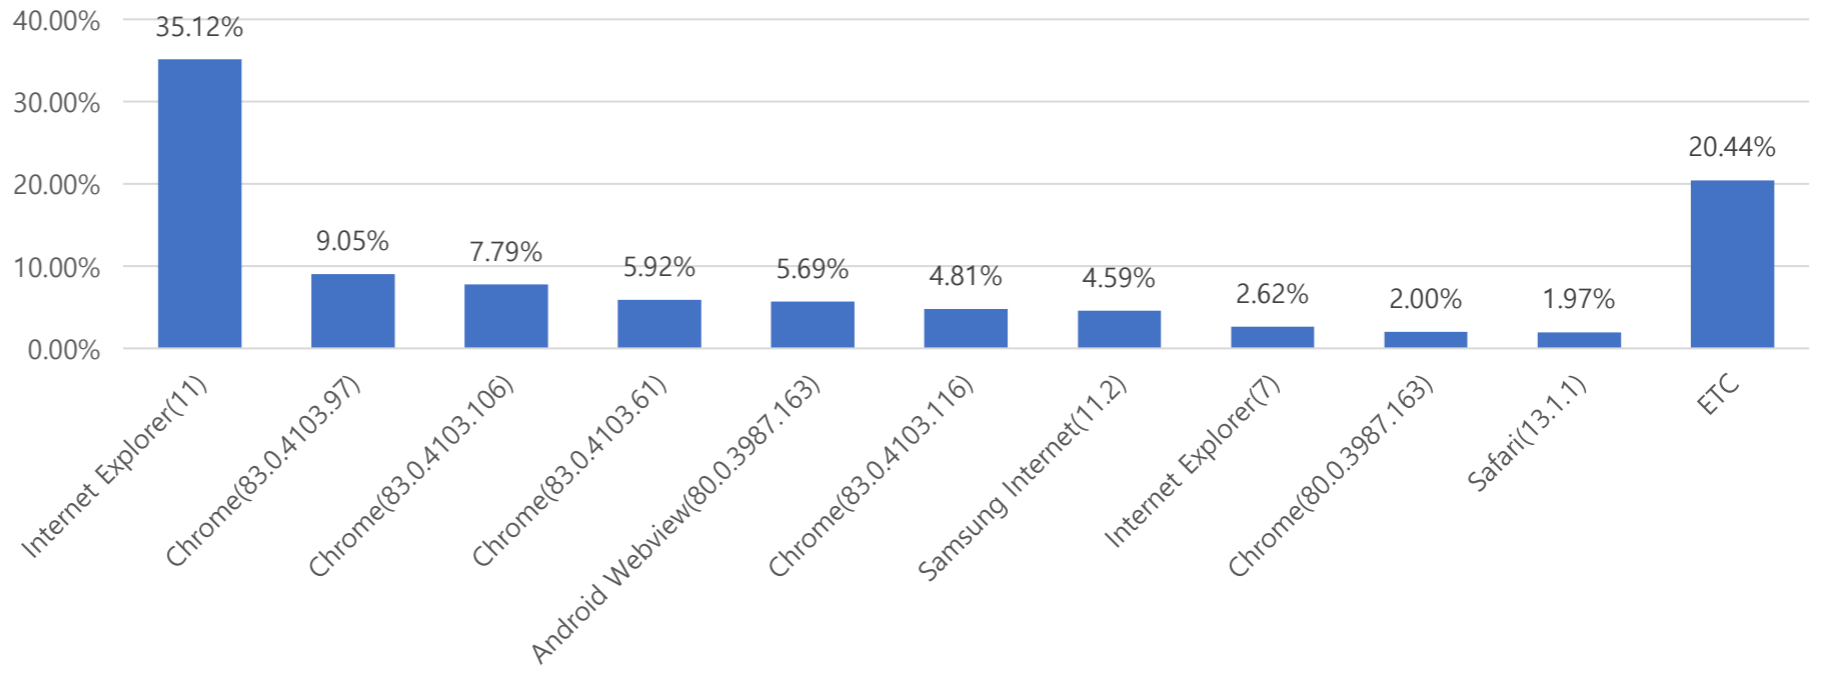

접속 모바일 기기 브랜드 현황

접속 OS(운영체제) 현황