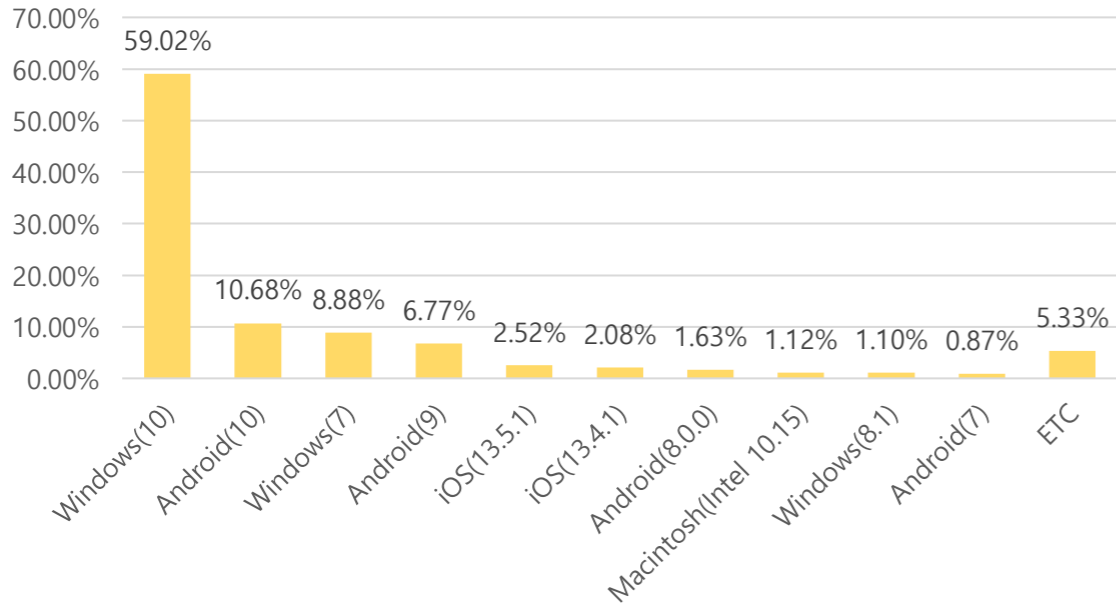

■ 년도별 방문 현황

년도	기간	구분	구글 애널리틱스 - 방문자수								구글 애널리틱스 - 사용행태			
			항목	전체방문수	구글	네이버	다음	서울시	직접유입	기타	재방문율	방문자수	페이지뷰	평균체류시간
2019년	2019-01-01	전체	6,252,906	1,733,977	1,947,878	545,849	545,595	1,273,428	206,179	55.3%	4,265,079	29,987,607	82,158	1m 36s
	2019-12-31	일평균	17,131	4,751	5,337	1,495	1,495	3,489	565					
2018년	2018-01-01	전체	5,218,606	1,686,459	1,355,025	449,737	438,823	1,128,561	160,001	54.9%	3,486,844	27,661,702	75,785	1m 46s
	2018-12-31	일평균	14,298	4,620	3,712	1,232	1,202	3,092	438					
2017년	2017-01-01	전체	3,565,661	901,942	887,065	354,547	360,572	919,497	142,038	55.1%	2,361,477	20,951,235	57,401	1m 58s
	2017-12-31	일평균	9,769	2,471	2,430	971	988	2,519	389					
2016년	2016-01-01	전체	3,713,668	614,784	1,647,436	222,963	233,671	797,178	197,636	59.6%	2,607,192	15,098,798	41,254	1m 59s
	2016-12-31	일평균	10,147	1,680	4,501	609	638	2,178	540					
2015년	2015-01-01	전체	2,397,049	406,286	897,206	92,922	245,409	446,184	309,042	55.6%	1,575,105	11,182,707	30,638	2m 10s
	2015-12-31	일평균	6,567	1,113	2,458	255	672	1,222	847					
2014년	2014-01-01	전체	1,506,276	282,267	462,607	44,274	119,126	441,860	156,142	60.8%	1,042,588	7,964,384	21,820	3m 41s
	2014-12-31	일평균	4,127	773	1,267	121	326	1,211	428					
2013년	2013-10-28	전체	80,928	19,923	2,728	0	0	51,790	6,487	365.0%	61,211	575,761	8,858	4m 35s
	2013-12-31	일평균	1,245	307	42	0	0	797	100					

■ 사용자 접속환경

접속기기 현황

접속 브라우저 현황

접속 OS(운영체제) 현황

접속 모바일 기기 브랜드 현황

■ 매체별 유입현황(방문수)

구분	1주차	2주차	3주차	4주차	5주차
합계	129,518	132,308	138,928	135,727	47,305
구글	47,701	49,021	52,309	51,265	17,873
네이버	20,594	22,420	28,387	27,417	9,128
다음	5,403	5,554	5,281	5,451	1,766
서울시	8,238	8,523	8,142	7,425	2,709
직접유입	33,437	32,376	31,982	31,440	11,227
기타	14,145	14,414	12,827	12,729	4,602