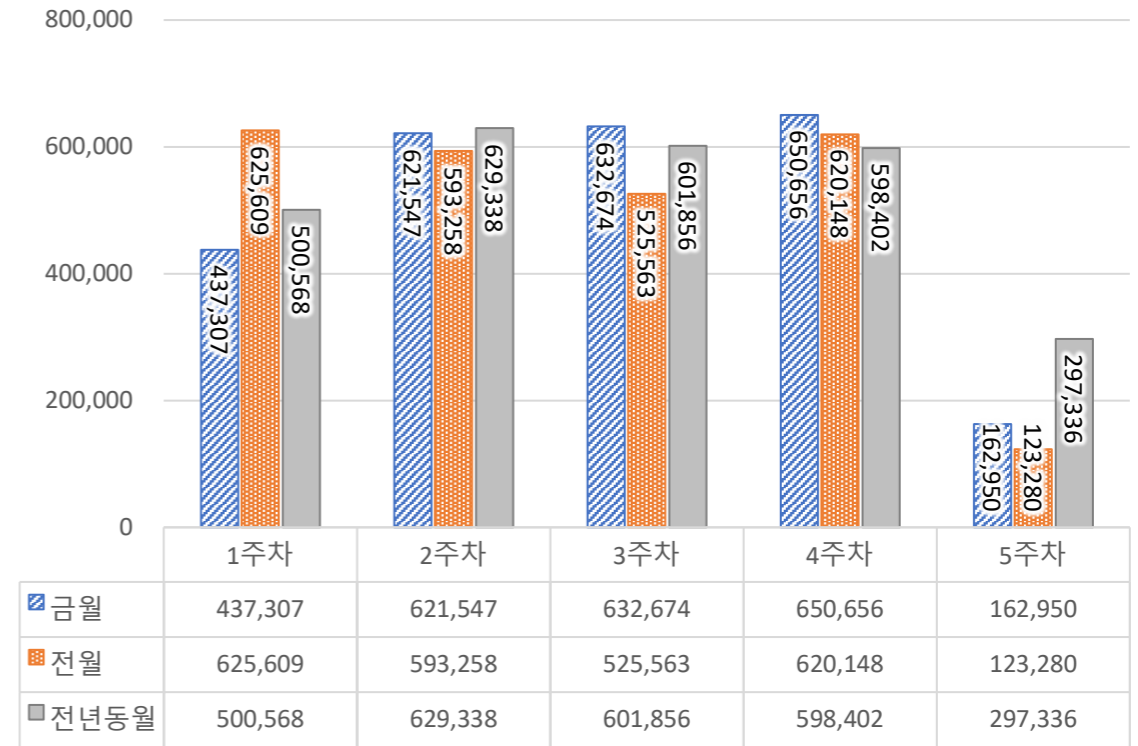

서울 정보소통광장 - 월간 현황보고 (2020.05)

• 기준일: 2020/05/01(금) ~ 2020/05/31(일)

• 작성: 서울시 정보공개정책과

■ 총괄 현황

전체방문수	일평균방문수	방문자수	페이지뷰	일평균 페이지뷰	방문당 페이지뷰
497,386	16,045	410,558	2,505,134	80,811	6.15

■ 주간 방문수 현황

■ 주별 페이지뷰 현황

■ 일별 방문현황

■ 월간 방문 현황

기간	구분	서울시 로그시스템		구글 애널리틱스 - 방문자수							구글 애널리틱스 - 사용행태						
		방문자수	페이지뷰	전체방문수	구글	네이버	다음	서울시	직접유입	기타	재방문율	방문자수	페이지뷰	평균체류시간			
금월	05월 01일	전체	462,151	2,671,208	497,386	40,680	164,369	92,903	22,763	34,056	127,972	55,323	55.5%	410,558	2,505,134	17,276	1m 31s
	05월 31일	일평균	14,908	86,168	16,045	821	5,302	2,997	734	1,099	4,128	1,785			80,811	-2,118	
전월	04월 01일	전체	436,292	2,664,002	456,706	118,119	118,119	92,417	22,869	35,251	129,954	58,096	54.0%	371,129	2,487,858		1m 41s
	04월 30일	일평균	14,543	88,800	15,224	3,937	3,081	762	1,175	1,175	4,332	1,937			82,929		