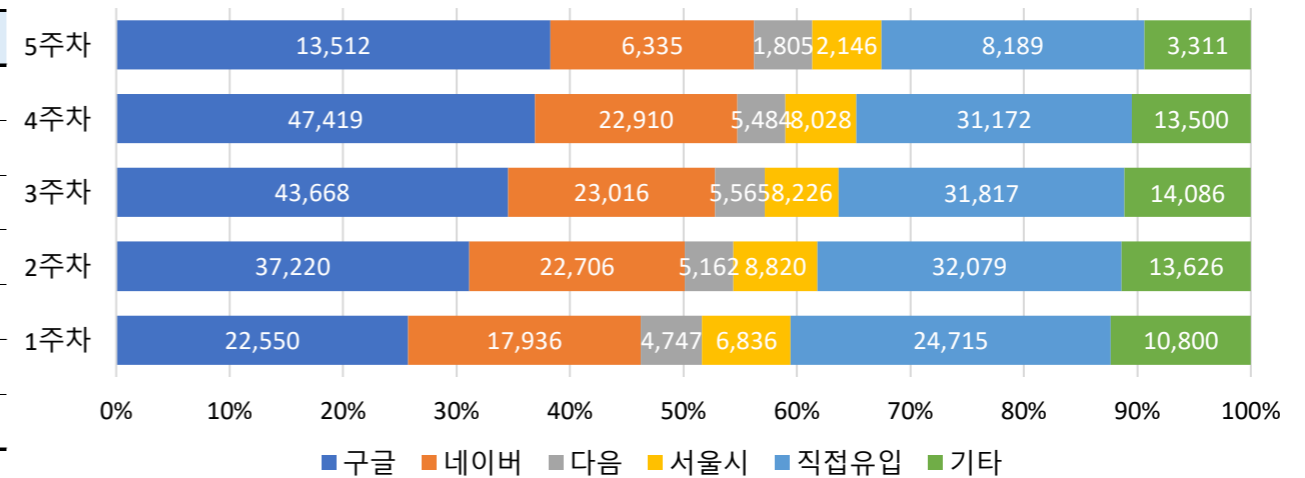

■ 사용자 접속환경

접속기기 현황

접속 브라우저 현황

접속 OS(운영체제) 현황

접속 모바일 기기 브랜드 현황

■ 매체별 유입현황(방문수)

구분	1주차	2주차	3주차	4주차	5주차
합계	87,584	119,613	126,378	128,513	35,298
구글	22,550	37,220	43,668	47,419	13,512
네이버	17,936	22,706	23,016	22,910	6,335
다음	4,747	5,162	5,565	5,484	1,805
서울시	6,836	8,820	8,226	8,028	2,146
직접유입	24,715	32,079	31,817	31,172	8,189
기타	10,800	13,626	14,086	13,500	3,311

■ 주요 키워드 현황

순위	구글 로그분석 기준 유입 키워드	유입수	네이버 유입 키워드	유입수	정보소통광장 통합검색(내부검색어)	유입수
합계		100,015		332,329		199,687
1	2020 하반기 공공근로	1,132	2020 하반기 공공근로	1,337	코로나	803
2	지하철 자전거	650	지하철 자전거	684	버스정책과	482
3	서울시 공공근로	308	서울시 공공근로	309	서울교통공사	454
4	공직자윤리위원회	165	공직자윤리위원회	164	버스	390
5	서울시장	137	2020년 하반기 공공근로	128	계획	358
6	서울복지포털 인터넷 신청	129	분쟁조정위원회	115	동북선	283
7	버스 환승 금액	123	전철 자전거	99	건축위원회	238
8	전철 자전거	123	비오름	97	조합원	221
9	준주거지역 건폐율	120	서울시 택시물류과	95	청소년	220
10	분쟁조정위원회	112	서울시장	93	청년수당	217
11	2020년 하반기 공공근로	111	모빌 통방판	87	긴급재난지원금	194
12	자전거 전철	104	2020하반기공공근로	82	마곡	192
13	비오름	102	산업안전보건위원회	80	채용	179
14	자전거 지하철	100	역대 서울시장	76	9호선	176
15	산업안전보건위원회	99	자전거 지하철	75	대폐차	174
16	서울시 택시물류과	97	자전거 전철	73	도서관	170
17	성산대교 공사	96	2020년하반기 공공근로	73	교통영향평가	166
18	역대 서울시장	88	맞춤광장	70	한양도성	163
19	모빌 통방판	87	5호선 자전거	59	교통통제	159
20	맞춤광장	86	2020하반기 공공근로	58	공공근로	153
	ETC	96,046	ETC	328,475	ETC	194,295