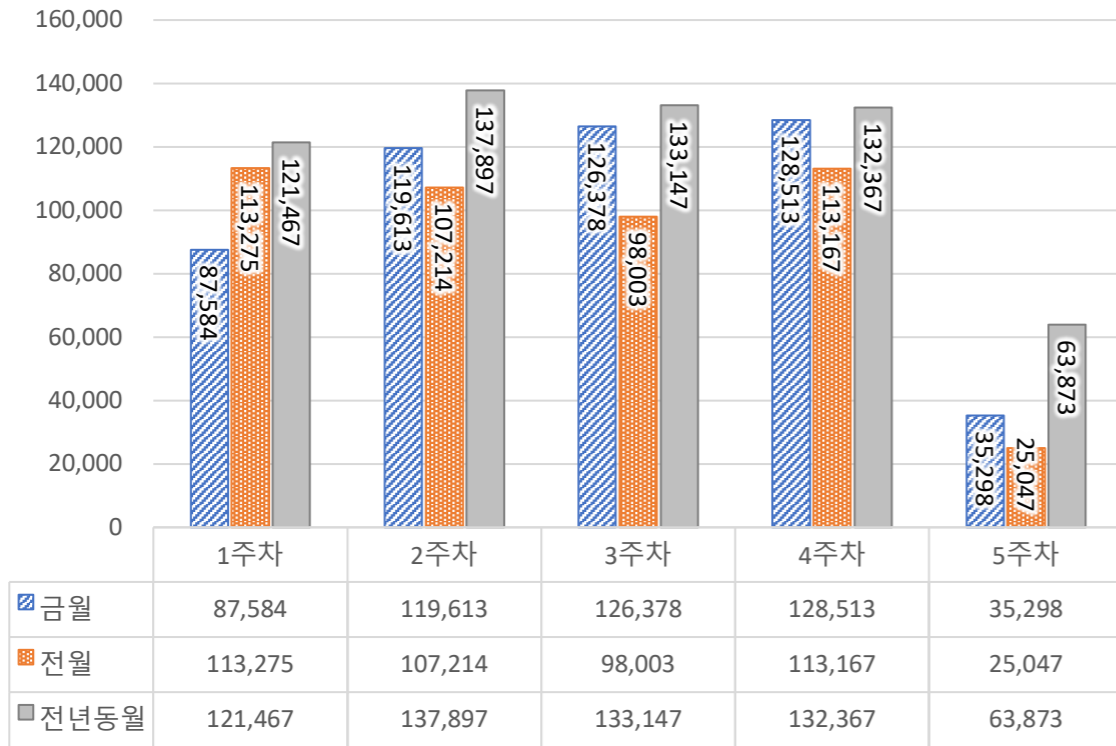

서울 정보소통광장 - 월간 현황보고 (2020.05)

• 기준일: 2020/05/01(금) ~ 2020/05/31(일)

• 작성: 서울시 정보공개정책과

■ 총괄 현황

전체방문수	일평균방문수	방문자수	페이지뷰	일평균 페이지뷰	방문당 페이지뷰
497,386	16,045	410,558	2,505,134	80,811	6.15

■ 주간 방문수 현황

■ 주별 페이지뷰 현황

■ 일별 방문현황

■ 월간 방문 현황

기간	구분	서울시 로그시스템		구글 애널리틱스 - 방문자수							구글 애널리틱스 - 사용행태						
		방문자수	페이지뷰	전체방문수	구글	네이버	다음	서울시	직접유입	기타	재방문율	방문자수	페이지뷰	평균체류시간			
금월	05월 01일	전체	462,151	2,671,208	497,386	40,680	164,369	92,903	22,763	34,056	127,972	55,323	55.5%	410,558	2,505,134	17,276	1m 31s
	05월 31일	일평균	14,908	86,168	16,045	821	5,302	2,997	734	1,099	4,128	1,785			80,811	-2,118	
전월	04월 01일	전체	436,292	2,664,002	456,706	118,119	118,119	92,417	22,869	35,251	129,954	58,096	54.0%	371,129	2,487,858		1m 41s
	04월 30일	일평균	14,543	88,800	15,224	3,937	3,081	762	1,175	1,175	4,332	1,937			82,929		