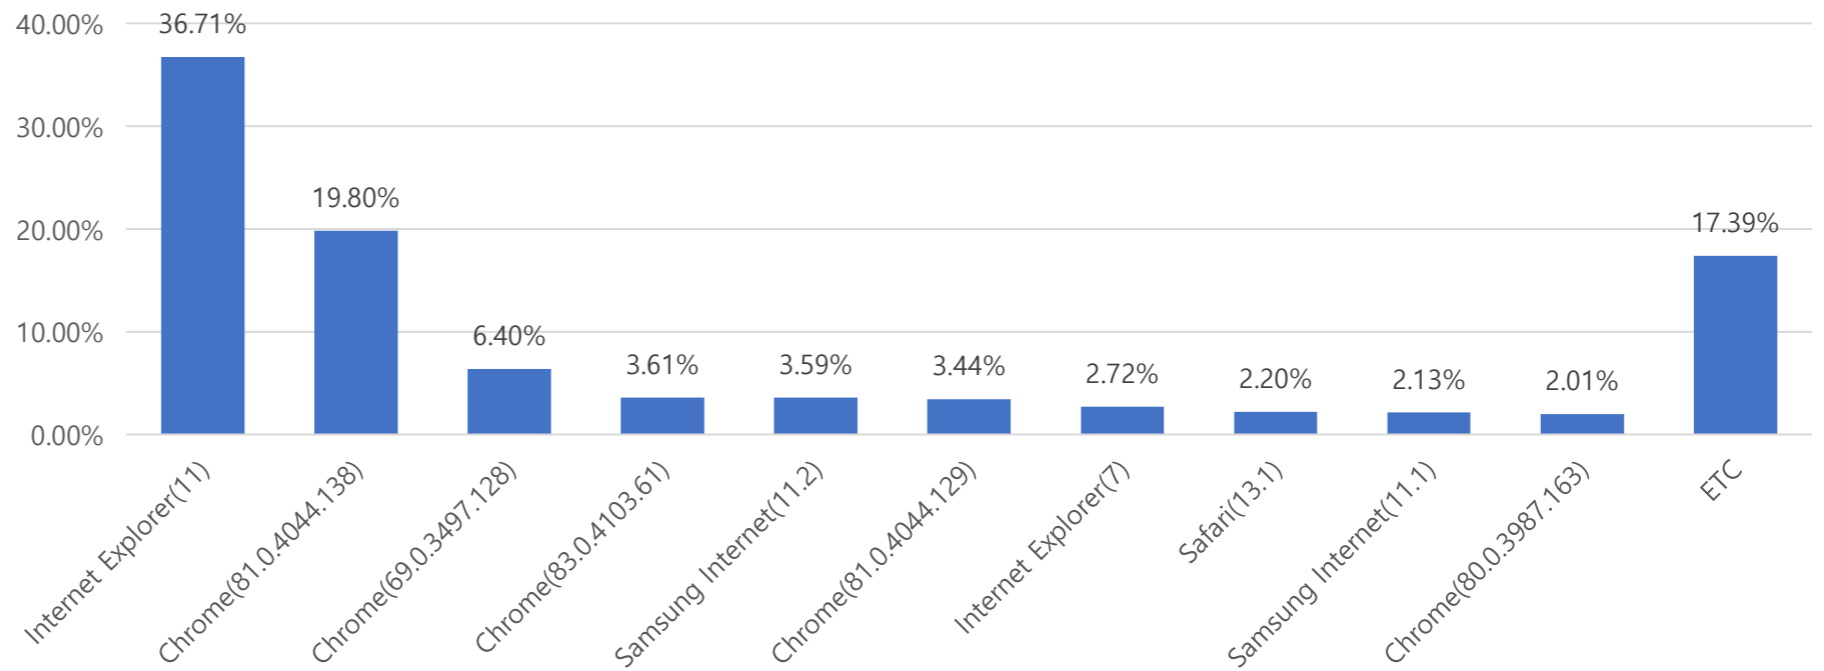

접속 모바일 기기 브랜드 현황

접속 OS(운영체제) 현황