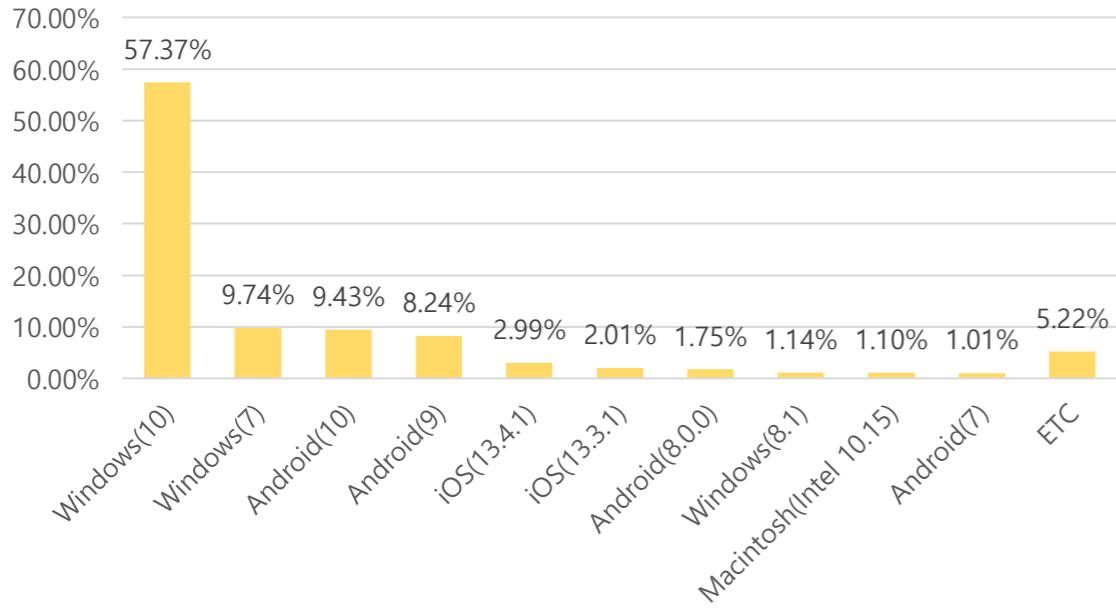

■ 연도별 방문 현황

년도	기간	구분	구글 애널리틱스 - 방문자수							구글 애널리틱스 - 사용행태			
			항목	전체방문수	구글	네이버	다음	서울시	직접유입	기타	재방문율	방문자수	페이지뷰
2019년	2019-01-01	전체	6,250,057	1,735,449	1,942,964	547,022	543,505	1,274,861	206,256	55.4%	4,264,857	29,909,403	1m 36s
	2019-12-31	일평균	17,123	4,755	5,323	1,499	1,489	3,493	565			81,944	
2018년	2018-01-01	전체	5,216,200	1,684,612	1,353,302	449,675	440,170	1,127,382	161,059	54.9%	3,482,412	27,582,532	1m 46s
	2018-12-31	일평균	14,291	4,615	3,708	1,232	1,206	3,089	441			75,569	
2017년	2017-01-01	전체	3,563,868	902,219	885,925	354,641	361,280	917,352	142,451	55.2%	2,361,011	20,934,943	1m 58s
	2017-12-31	일평균	9,764	2,472	2,427	972	990	2,513	390			57,356	
2016년	2016-01-01	전체	3,711,900	613,746	1,649,063	222,499	233,964	795,468	197,160	59.6%	2,606,189	15,112,940	1m 59s
	2016-12-31	일평균	10,142	1,677	4,506	608	639	2,173	539			41,292	
2015년	2015-01-01	전체	2,396,059	406,282	897,995	92,319	245,781	445,501	308,181	55.6%	1,575,550	11,145,657	2m 10s
	2015-12-31	일평균	6,565	1,113	2,460	253	673	1,221	844			30,536	
2014년	2014-01-01	전체	1,505,255	282,436	463,252	44,299	119,371	440,525	155,372	60.8%	1,042,001	7,927,430	3m 39s
	2014-12-31	일평균	4,124	774	1,269	121	327	1,207	426			21,719	
2013년	2013-10-28	전체	80,955	19,861	2,665	0	0	51,842	6,587	364.9%	61,294	574,627	4m 34s
	2013-12-31	일평균	1,245	306	41	0	0	798	101			8,840	

■ 사용자 접속환경

접속기기 현황

접속 브라우저 현황

접속 OS(운영체제) 현황

접속 모바일 기기 브랜드 현황

■ 매체별 유입현황(방문수)

구분	1주차	2주차	3주차	4주차	5주차
합계	87,584	119,613	126,378	128,513	35,298
구글	22,550	37,220	43,668	47,419	13,512
네이버	17,936	22,706	23,016	22,910	6,335
다음	4,747	5,162	5,565	5,484	1,805
서울시	6,836	8,820	8,226	8,028	2,146
직접유입	24,715	32,079	31,817	31,172	8,189
기타	10,800	13,626	14,086	13,500	3,311