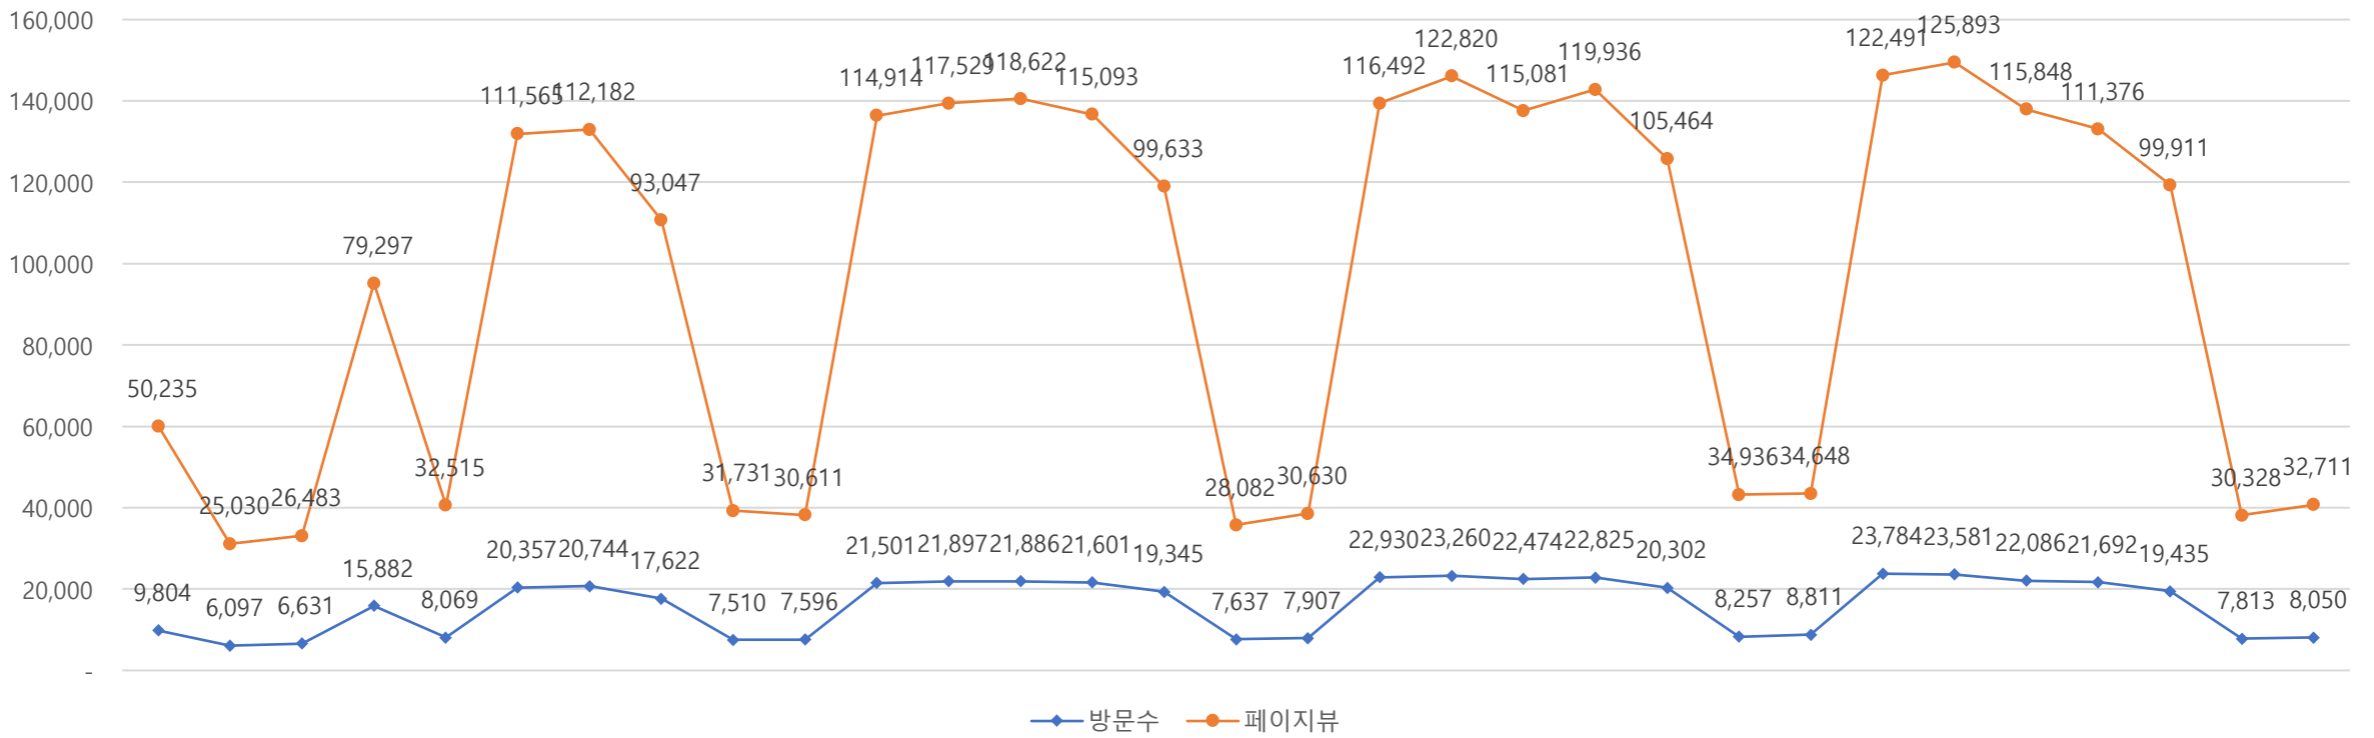

서울 정보소통광장 - 월간 현황보고 (2020.05)

• 기준일: 2020/05/01(금) ~ 2020/05/31(일)

• 작성: 서울시 정보공개정책과

■ 총괄 현황

전체방문수	일평균방문수	방문자수	페이지뷰	일평균 페이지뷰	방문당 페이지뷰
497,386	16,045	410,558	2,505,134	80,811	6.15

■ 주간 방문수 현황

■ 주별 페이지뷰 현황

■ 일별 방문현황

■ 월간 방문 현황

기간	구분	서울시 로그시스템		구글 애널리틱스 - 방문자수							구글 애널리틱스 - 사용행태						
		방문자수	페이지뷰	전체방문수	구글	네이버	다음	서울시	직접유입	기타	재방문율	방문자수	페이지뷰	평균체류시간			
금월	05월 01일	전체	462,151	2,671,208	497,386	40,680	164,369	92,903	22,763	34,056	127,972	55,323	55.5%	410,558	2,505,134	17,276	1m 31s
	05월 31일	일평균	14,908	86,168	16,045	821	5,302	2,997	734	1,099	4,128	1,785			80,811	-2,118	
전월	04월 01일	전체	436,292	2,664,002	456,706	118,119	118,119	92,417	22,869	35,251	129,954	58,096	54.0%	371,129	2,487,858		1m 41s
	04월 30일	일평균	14,543	88,800	15,224	3,937	3,081	762	1,175	1,175	4,332	1,937			82,929		