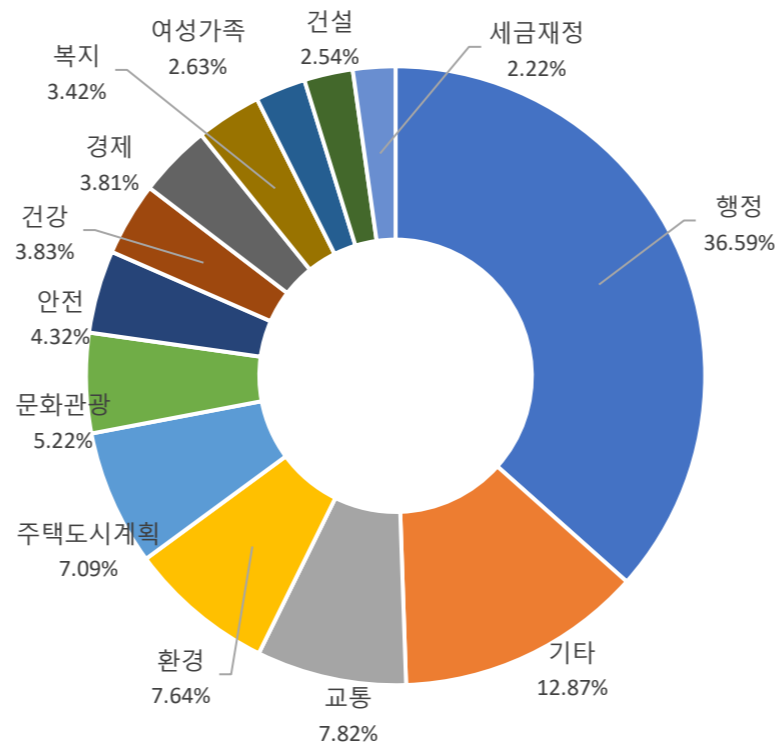

3	사전정보공표	38,696
4	120주요질문	37,348
5	서울의 재정	30,600
6	정책연구자료	22,267
7	보도자료	15,016
8	사진아카이브	11,239
9	서울사랑	9,812
10	원순씨와 함께 보는 문서	8,522

3	/mediahub/15211095	서울시 하반기 공공근로 5221명 모집, 신청자격은?	2,821
4	/mediahub/16919486	완벽정리! 제로페이 결제앱별 사용법부터 꿀혜택까지	1,981
5	/mediahub/20000759	서울시 '재난긴급생활비' 지원...30일부터 접수	1,587
6	/civilappeal/2894679	전세권 및 근저당권 설정, 말소시 필요서류	1,000
7	/civilappeal/2897664	주거지역의 건폐율과 용적률이 어떻게 되나요?	919
8	/mediahub/16950363	4차 산업혁명 시대, 미래 여는 새로운 직업 40가지	893
9	/mediahub/20055514	Q&A로 알아보는 '서울시 재난긴급생활비' 지원	823
10	/proceeding/mtgcls/6721	위원회소개	752

■ 분야별 콘텐츠 소비현황

세부분야	페이지뷰	비율
1	행정	830,263 36.59%
2	기타	292,147 12.87%
3	교통	177,577 7.82%
4	환경	173,355 7.64%
5	주택도시계획	160,896 7.09%
6	문화관광	118,506 5.22%
7	안전	98,112 4.32%
8	건강	86,870 3.83%
9	경제	86,565 3.81%
10	복지	77,507 3.42%
11	여성가족	59,616 2.63%
12	건설	57,663 2.54%
13	세금재정	50,314 2.22%

■ 저작권별 콘텐츠 소비현황

세부분야	페이지뷰	비율
1	저작자표시	2,039,849 88.03%
2	저작자표시-비영리-변경금지	248,658 10.73%
3	저작자표시-변경금지	20,099 0.87%
4	저작자표시-비영리-동일조건변경허락	6,624 0.29%
5	저작자표시-비영리	1,947 0.08%
6	저작자표시-동일조건변경허락	117 0.01%

■ BRM별 콘텐츠 소비 현황

번호	세부분야 및 BRM 4~7단계	페이지뷰	BRM 7단계 기준	페이지뷰
1	기타	336,213	일반업무관리	141,039
2	행정 > 일반행정지원 > 과공통일반사무 > 일반관리(서무) > 일반업무관리	172,739	기타,	60,822
3	행정 > 일반행정지원 > 과공통일반사무 > 예산회계(서무) > 예산집행및회계관리	69,989	예산집행및회계관리, 일상경비관리	45,033
4	행정 > 일반행정지원 > 과공통일반사무 > 민원관리(서무) > 민원관리	62,348	민원관리, 민원업무처리	26,288
5	행정 > 일반행정지원 > 과공통일반사무 > 인사조직(서무) > 인사관리	23,335	기타	25,802
6	행정 > 일반행정지원 > 과공통일반사무 > 업무계획및평가(서무) > 업무계획및보고관리	22,409	민원관리	23,854
7	행정 > 일반행정지원 > 과공통일반사무 > 물품관리(서무) > 물품구매및관리	21,180	업무계획및보고관리	18,683
8	행정 > 일반행정지원 > 과공통일반사무 > 인사조직(서무) > 교육훈련관리	19,882	교육훈련관리	18,050
9	행정 > 일반행정지원 > 과공통일반사무 > 인사조직(서무) > 복무관리	15,310	물품구매및관리, 물품구매	12,538
10	행정 > 일반행정지원 > 과공통일반사무 > 보안및비상대비(서무) > 비상대비	11,522	급여및수당관리	9,062
11	행정 > 일반행정지원 > 과공통일반사무 > 예산회계(서무) > 급여및수당관리	11,153	법무및규정관리	8,934
12	행정	10,956	인사관리, 인사계획및제도관리	7,621
13	교통 > 대중교통 > 대중교통기획 > 버스배차및노선운영관리 > 시내마을버스노선신설및조정패지	10,218	예산집행및회계관리, 예산및결산관리	7,523
14	교통 > 도로시설물관리 > 도로시설물유지보수 > 도로토목공사관리 > 도로개설및확장공사관리	9,947	시내마을버스서비스개선	7,067
15	행정 > 일반행정지원 > 과공통일반사무 > 시정운영(서무) > 법무및규정관리	9,859	예산집행및회계관리	6,965

■ 생산기관/부서별 콘텐츠 소비 현황

번호	생산기관	페이지뷰	생산부서	페이지뷰
1	서울시	1,621,248	뉴미디어담당관	72,142
2	내손안에서울	67,444	총무과	54,284
3	강남구	46,938	소방행정과	45,944
4	서대문구	40,190	버스정책과	38,841
5	다산콜센터	37,784	예방과	30,190
6	예산설명서	29,062	행정지원과	26,495
7	강북구	27,461	인사과	24,443
8	성북구	23,972	정보공개정책과	22,459
9	서울교통공사	23,117	토목부	21,660
10	성동구	21,652	복지정책과	21,354
11	동작구	21,221	자치행정과	21,318
12	광진구	19,478	건축기획과	21,134
13	중구	18,555	교통정책과	20,846
14	보도자료	15,240	시민소통담당관	18,888
15	서울주택도시공사(SH공사)	14,972	도시계획과	18,308