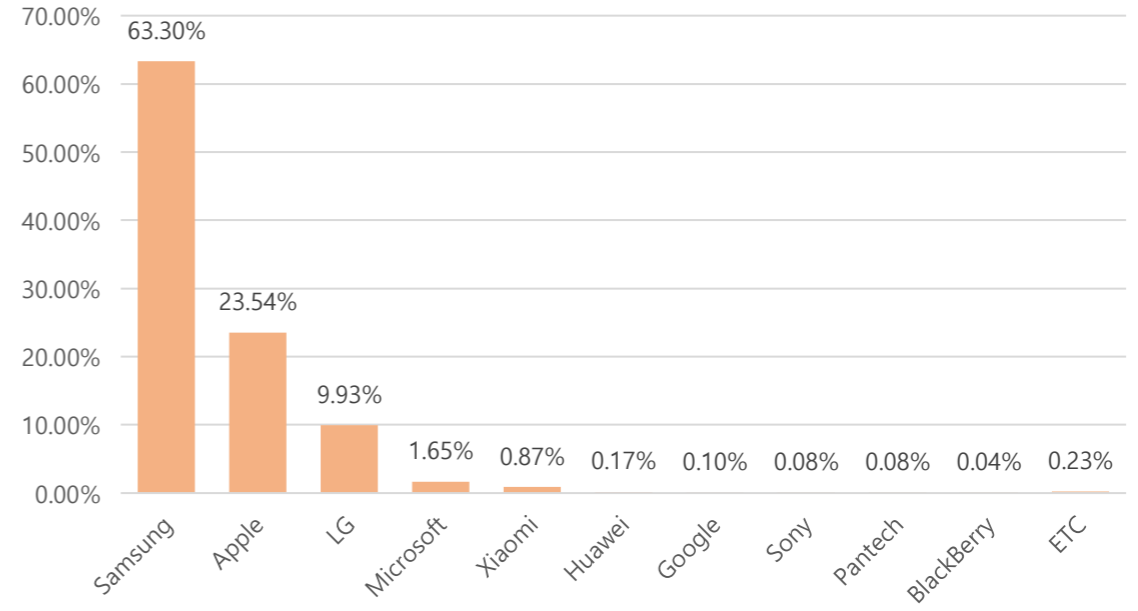

■ 사용자 접속환경

접속기기 현황

접속 브라우저 현황

접속 OS(운영체제) 현황

접속 모바일 기기 브랜드 현황

■ 매체별 유입현황(방문수)

구분	1주차	2주차	3주차	4주차	5주차
합계	87,584	119,613	126,378	128,513	35,298
구글	22,550	37,220	43,668	47,419	13,512
네이버	17,936	22,706	23,016	22,910	6,335
다음	4,747	5,162	5,565	5,484	1,805
서울시	6,836	8,820	8,226	8,028	2,146
직접유입	24,715	32,079	31,817	31,172	8,189
기타	10,800	13,626	14,086	13,500	3,311

■ 주요 키워드 현황

순위	구글 로그분석 기준 유입 키워드	유입수	네이버 유입 키워드	유입수	정보소통광장 통합검색(내부검색어)	유입수
합계		100,015		332,329		199,687
1	2020 하반기 공공근로	1,132	2020 하반기 공공근로	1,337	코로나	803
2	지하철 자전거	650	지하철 자전거	684	버스정책과	482
3	서울시 공공근로	308	서울시 공공근로	309	서울교통공사	454
4	공직자윤리위원회	165	공직자윤리위원회	164	버스	390
5	서울시장	137	2020년 하반기 공공근로	128	계획	358
6	서울복지포털 인터넷 신청	129	분쟁조정위원회	115	동북선	283
7	버스 환승 금액	123	전철 자전거	99	건축위원회	238
8	전철 자전거	123	비오름	97	조합원	221
9	준주거지역 건폐율	120	서울시 택시물류과	95	청소년	220
10	분쟁조정위원회	112	서울시장	93	청년수당	217
11	2020년 하반기 공공근로	111	모빌 통방판	87	긴급재난지원금	194
12	자전거 전철	104	2020하반기공공근로	82	마곡	192
13	비오름	102	산업안전보건위원회	80	채용	179
14	자전거 지하철	100	역대 서울시장	76	9호선	176
15	산업안전보건위원회	99	자전거 지하철	75	대폐차	174
16	서울시 택시물류과	97	자전거 전철	73	도서관	170
17	성산대교 공사	96	2020년하반기 공공근로	73	교통영향평가	166
18	역대 서울시장	88	맞춤광장	70	한양도성	163
19	모빌 통방판	87	5호선 자전거	59	교통통제	159
20	맞춤광장	86	2020하반기 공공근로	58	공공근로	153
	ETC	96,046	ETC	328,475	ETC	194,295