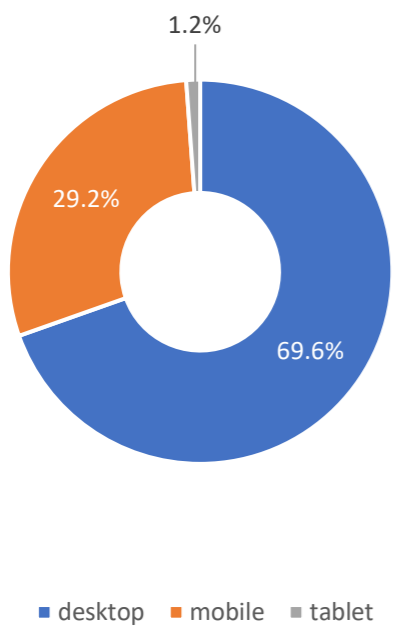

접속 OS(운영체제) 현황