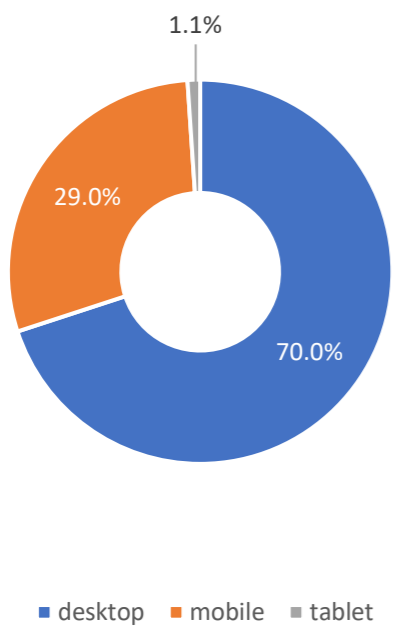

서울 정보소통광장 - 월간 현황보고 (2020.04)

• 기준일: 2020/04/01(수) ~ 2020/04/30(목)

• 작성: 서울시 정보공개정책과

■ 총괄 현황

전체방문수	일평균방문수	방문자수	페이지뷰	일평균 페이지뷰	방문당 페이지뷰
456,706	15,224	371,129	2,487,858	82,929	5.51

■ 주간 방문수 현황

■ 주별 페이지뷰 현황

■ 일별 방문현황

■ 월간 방문 현황

기간	구분	서울시 로그시스템		구글 애널리틱스 - 방문자수							구글 애널리틱스 - 사용행태						
		방문자수	페이지뷰	전체방문수	구글	네이버	다음	서울시	직접유입	기타	재방문율	방문자수	페이지뷰	평균체류시간			
금월	04월 01일	전체	436,292	2,664,002	456,706	-34,668	118,119	92,417	22,869	35,251	129,954	58,096	54.0%	371,129	2,487,858	-391,690	1m 41s
	04월 30일	일평균	14,543	88,800	15,224	-627	3,937	3,081	762	1,175	4,332	1,937			82,929	-9,960	
전월	03월 01일	전체	436,245	2,998,227	491,374		111,892	105,466	24,897	40,986	149,723	58,410	51.9%	393,628	2,879,548		1m 52s
	03월 31일	일평균	14,072	96,717	15,851		3,609	3,402	803	1,322	4,830	1,884			92,889		

■ 사용자 접속환경

접속기기 현황

접속 브라우저 현황

접속 OS(운영체제) 현황

접속 모바일 기기 브랜드 현황

■ 매체별 유입현황(방문수)

구분	1주차	2주차	3주차	4주차	5주차
합계	113,275	107,214	98,003	113,167	25,047
구글	29,758	28,788	25,149	27,968	6,456
네이버	22,431	21,500	20,433	22,835	5,218
다음	5,658	5,476	5,184	5,225	1,326
서울시	9,093	8,161	7,320	8,856	1,821
직접유입	33,188	30,137	27,482	32,330	6,817
기타	13,147	13,152	12,435	15,953	3,409