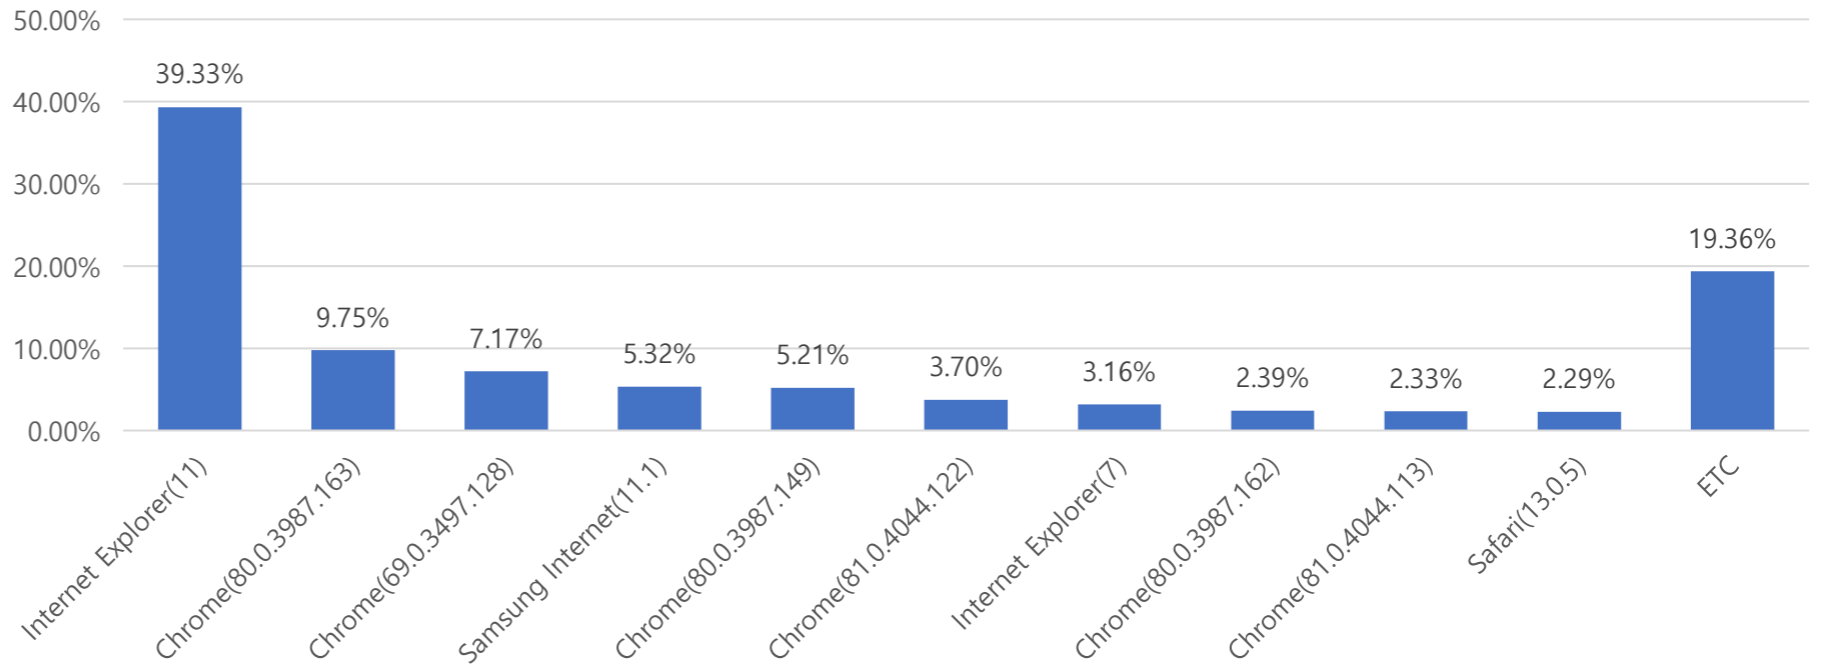

접속 모바일 기기 브랜드 현황

접속 OS(운영체제) 현황