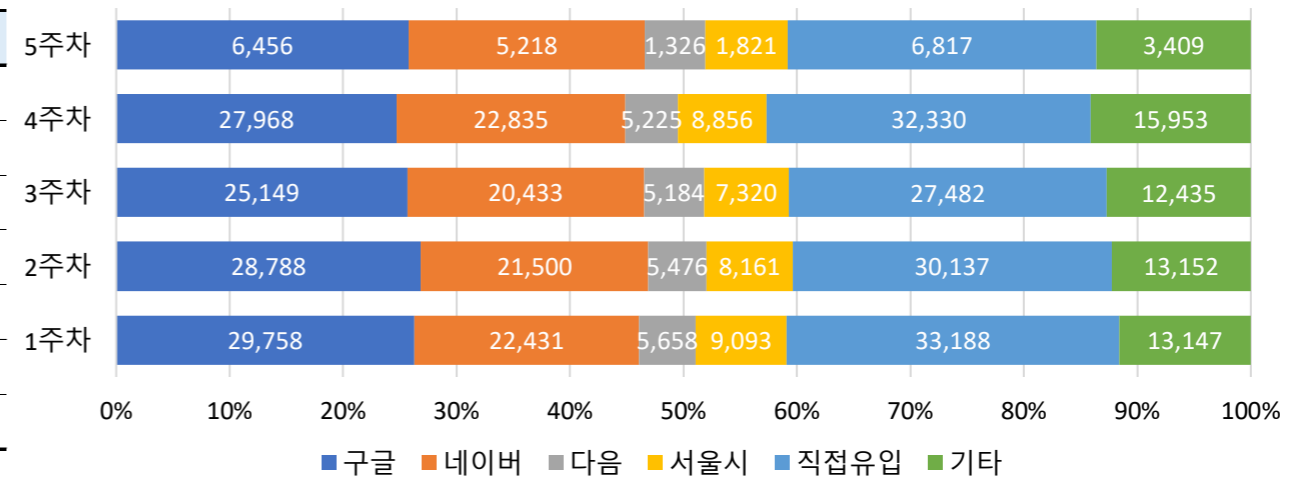

■ 사용자 접속환경

접속기기 현황

접속 브라우저 현황

접속 OS(운영체제) 현황

접속 모바일 기기 브랜드 현황

■ 매체별 유입현황(방문수)

구분	1주차	2주차	3주차	4주차	5주차
합계	113,275	107,214	98,003	113,167	25,047
구글	29,758	28,788	25,149	27,968	6,456
네이버	22,431	21,500	20,433	22,835	5,218
다음	5,658	5,476	5,184	5,225	1,326
서울시	9,093	8,161	7,320	8,856	1,821
직접유입	33,188	30,137	27,482	32,330	6,817
기타	13,147	13,152	12,435	15,953	3,409

■ 주요 키워드 현황

순위	구글 로그분석 기준 유입 키워드	유입수	네이버 유입 키워드	유입수	정보통신광장 통합검색(내부검색어)	유입수
합계		98,694		276,988		205,462
1	지하철 자전거	796	지하철 자전거	858	코로나	1,113
2	역대 서울시장	370	역대 서울시장	374	버스정책과	574
3	맞춤광장	245	맞춤광장	298	버스	372
4	서울시장	197	서울재난기금	205	계획	348
5	서울재난기금	182	서울시장	178	서울교통공사	301
6	버스 환승 금액	134	wiss.seoul.go.kr	164	대폐차	243
7	wiss.seoul.go.kr	123	공직자윤리위원회	80	프리랜서	217
8	서울시 재난기금	92	2020년 장애수당 금액	66	건축위원회	214
9	전철 자전거	80	서울시 재난기금	66	코로나19	203
10	공직자윤리위원회	79	vc.on-nara.go.kr	62	도서관	198
11	성산대교 공사	79	서울 재난기금	57	조합원	196
12	자전거 전철	71	18995619	51	소방학교	190
13	자전거 지하철	70	전철 자전거	50	서울창의상	187
14	비오톱	69	5호선 자전거	48	인사	169
15	서울 재난기금	69	버스 환승 금액	48	동북선	168
16	분당선 자전거	65	16882965	44	마곡	167
17	2020년 장애수당 금액	63	분쟁조정위원회	43	홍보	164
18	분쟁조정위원회	60	20대 국회의원 선거 개표결과	43	항동	162
19	서울시 재난긴급생활비	59	자전거 전철	42	인사발령	161
20	제3차 건강가정기본계획	59	5% D/W	40	차량변경	160
	ETC	95,732	ETC	274,171	ETC	199,955