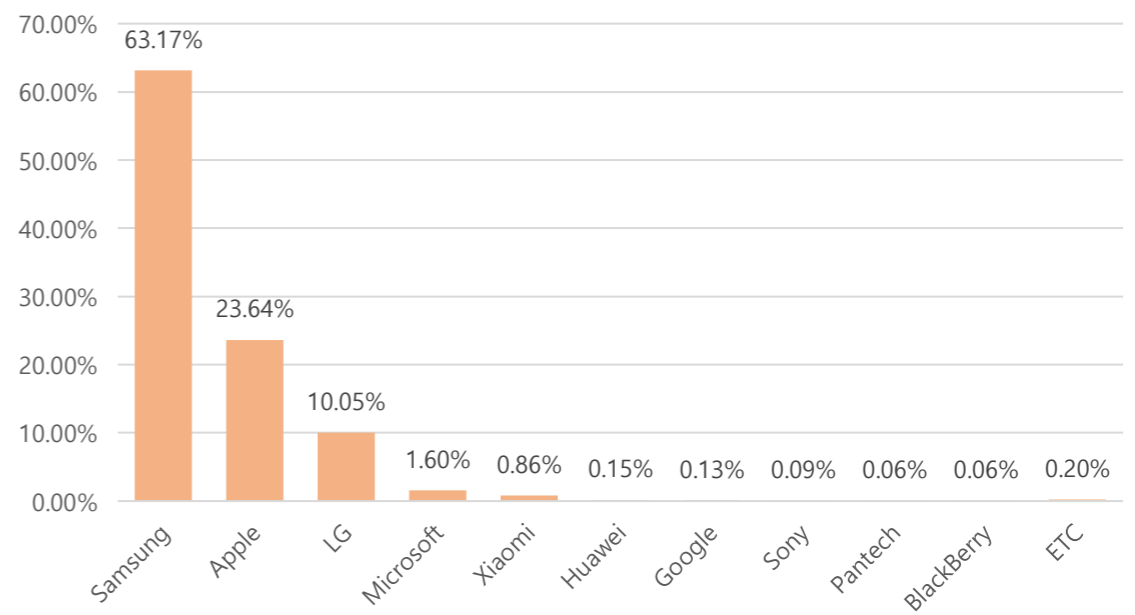

■ 사용자 접속환경

접속기기 현황

접속 브라우저 현황

접속 OS(운영체제) 현황

접속 모바일 기기 브랜드 현황

■ 매체별 유입현황(방문수)

구분	1주차	2주차	3주차	4주차	5주차
합계	113,275	107,214	98,003	113,167	25,047
구글	29,758	28,788	25,149	27,968	6,456
네이버	22,431	21,500	20,433	22,835	5,218
다음	5,658	5,476	5,184	5,225	1,326
서울시	9,093	8,161	7,320	8,856	1,821
직접유입	33,188	30,137	27,482	32,330	6,817
기타	13,147	13,152	12,435	15,953	3,409

■ 주요 키워드 현황

순위	구글 로그분석 기준 유입 키워드	유입수	네이버 유입 키워드	유입수	정보통신광장 통합검색(내부검색어)	유입수
합계		98,694		276,988		205,462
1	지하철 자전거	796	지하철 자전거	858	코로나	1,113
2	역대 서울시장	370	역대 서울시장	374	버스정책과	574
3	맞춤광장	245	맞춤광장	298	버스	372
4	서울시장	197	서울재난기금	205	계획	348
5	서울재난기금	182	서울시장	178	서울교통공사	301
6	버스 환승 금액	134	wiss.seoul.go.kr	164	대폐차	243
7	wiss.seoul.go.kr	123	공직자윤리위원회	80	프리랜서	217
8	서울시 재난기금	92	2020년 장애수당 금액	66	건축위원회	214
9	전철 자전거	80	서울시 재난기금	66	코로나19	203
10	공직자윤리위원회	79	vc.on-nara.go.kr	62	도서관	198
11	성산대교 공사	79	서울 재난기금	57	조합원	196
12	자전거 전철	71	18995619	51	소방학교	190
13	자전거 지하철	70	전철 자전거	50	서울창의상	187
14	비오톱	69	5호선 자전거	48	인사	169
15	서울 재난기금	69	버스 환승 금액	48	동북선	168
16	분당선 자전거	65	16882965	44	마곡	167
17	2020년 장애수당 금액	63	분쟁조정위원회	43	홍보	164
18	분쟁조정위원회	60	20대 국회의원 선거 개표결과	43	항동	162
19	서울시 재난긴급생활비	59	자전거 전철	42	인사발령	161
20	제3차 건강가정기본계획	59	5% D/W	40	차량변경	160
	ETC	95,732	ETC	274,171	ETC	199,955