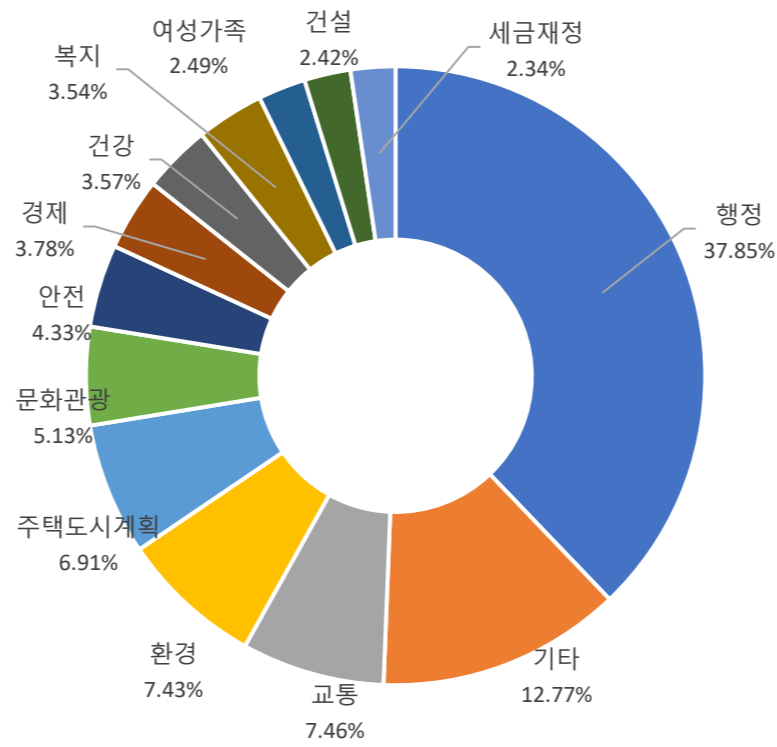

3	사전정보공표	35,321
4	서울의 재정	32,758
5	120주요질문	28,907
6	정책연구자료	17,010
7	보도자료	13,758
8	공지사항	12,418
9	업무추진비	10,301
10	서울사랑	8,483

3	/mediahub/20000759	서울시 '재난긴급생활비' 지원...30일부터 접수	3,413
4	/mediahub/16919486	완벽정리! 제로페이 결제앱별 사용법부터 꿀혜택까지	3,302
5	/sanction/20183736	(민원회신)코로나19 프리랜서 지원금	1,763
6	/sanction/20105967	코로나19 특수고용, 프리랜서지원금 관련 민원 응대 참고자료	1,595
7	/notice/20071922	서울시 재난 긴급생활비 인터넷 신청 안내	2,552
8	/sanction/20156488	(민원회신) 코로나19 특수고용, 프리랜서지원금 관련 질문	1,468
9	/civilappeal/2897205	역대 서울시장	1,093
10	/civilappeal/2894679	전세권 및 근저당권 설정, 말소시 필요서류	1,018

■ 분야별 콘텐츠 소비현황

세부분야	페이지뷰	비율
1	행정	848,767 37.85%
2	기타	286,410 12.77%
3	교통	167,393 7.46%
4	환경	166,618 7.43%
5	주택도시계획	154,859 6.91%
6	문화관광	114,965 5.13%
7	안전	96,986 4.33%
8	경제	84,828 3.78%
9	건강	79,991 3.57%
10	복지	79,294 3.54%
11	여성가족	55,727 2.49%
12	건설	54,187 2.42%
13	세금재정	52,393 2.34%

■ 저작권별 콘텐츠 소비현황

세부분야	페이지뷰	비율
1	저작자표시	2,008,138 87.28%
2	저작자표시-비영리-변경금지	263,007 11.43%
3	저작자표시-변경금지	20,787 0.90%
4	저작자표시-비영리-동일조건변경허락	7,086 0.31%
5	저작자표시-비영리	1,632 0.07%
6	저작자표시-동일조건변경허락	87 0.00%

■ BRM별 콘텐츠 소비 현황

번호	세부분야 및 BRM 4~7단계	페이지뷰	BRM 7단계 기준	페이지뷰
1	기타	323,757	일반업무관리	135,443
2	행정 > 일반행정지원 > 과공통일반사무 > 일반관리(서무) > 일반업무관리	166,267	기타,	71,766
3	행정 > 일반행정지원 > 과공통일반사무 > 민원관리(서무) > 민원관리	75,159	예산집행및회계관리, 일상경비관리	46,179
4	행정 > 일반행정지원 > 과공통일반사무 > 예산회계(서무) > 예산집행및회계관리	74,741	민원관리, 민원업무처리	39,391
5	행정 > 일반행정지원 > 과공통일반사무 > 인사조직(서무) > 인사관리	24,517	기타	27,395
6	행정 > 일반행정지원 > 과공통일반사무 > 물품관리(서무) > 물품구매및관리	21,159	민원관리	26,559
7	행정 > 일반행정지원 > 과공통일반사무 > 업무계획및평가(서무) > 업무계획및보고관리	20,891	업무계획및보고관리	15,844
8	행정 > 일반행정지원 > 과공통일반사무 > 인사조직(서무) > 복무관리	18,971	교육훈련관리	15,090
9	행정 > 일반행정지원 > 과공통일반사무 > 인사조직(서무) > 교육훈련관리	16,743	재난긴급생활비, 서울복지포탈, 코로나19, 온라인5부제	11,777
10	행정	12,298	물품구매및관리, 물품구매	11,259
11	행정 > 일반행정지원 > 과공통일반사무 > 예산회계(서무) > 급여및수당관리	11,676	법무및규정관리	10,079
12	행정 > 일반행정지원 > 과공통일반사무 > 보안및비상대비(서무) > 비상대비	11,098	급여및수당관리	9,121
13	행정 > 일반행정지원 > 과공통일반사무 > 시정운영(서무) > 법무및규정관리	11,078	예산집행및회계관리, 예산및결산관리	8,504
14	공통업무 > 업무추진비 사용내역 > 업무추진비 사용내역	9,975	시내마을버스서비스개선	8,484
15	행정 > 일반행정지원 > 과공통일반사무 > 시정운영(서무) > 홍보지원	8,980	업무추진비	7,650

■ 생산기관/부서별 콘텐츠 소비 현황

번호	생산기관	페이지뷰	생산부서	페이지뷰
1	서울시	1,613,471	뉴미디어담당관	66,465
2	내손안에서울	61,959	총무과	53,499
3	강남구	48,486	소방행정과	48,550
4	서대문구	41,347	버스정책과	41,786
5	예산설명서	31,063	정보공개정책과	34,494
6	강북구	30,377	노동정책담당관	31,170
7	다산콜센터	29,220	인사과	29,406
8	서울교통공사	24,203	예방과	29,202
9	성북구	23,448	행정지원과	26,209
10	성동구	20,628	복지정책과	26,104
11	동작구	19,894	자치행정과	22,638
12	중구	18,212	건축기획과	19,088
13	광진구	16,922	토목부	18,745
14	서울주택도시공사(SH공사)	14,362	교통정책과	18,661
15	보도자료	13,952	도시계획과	17,240