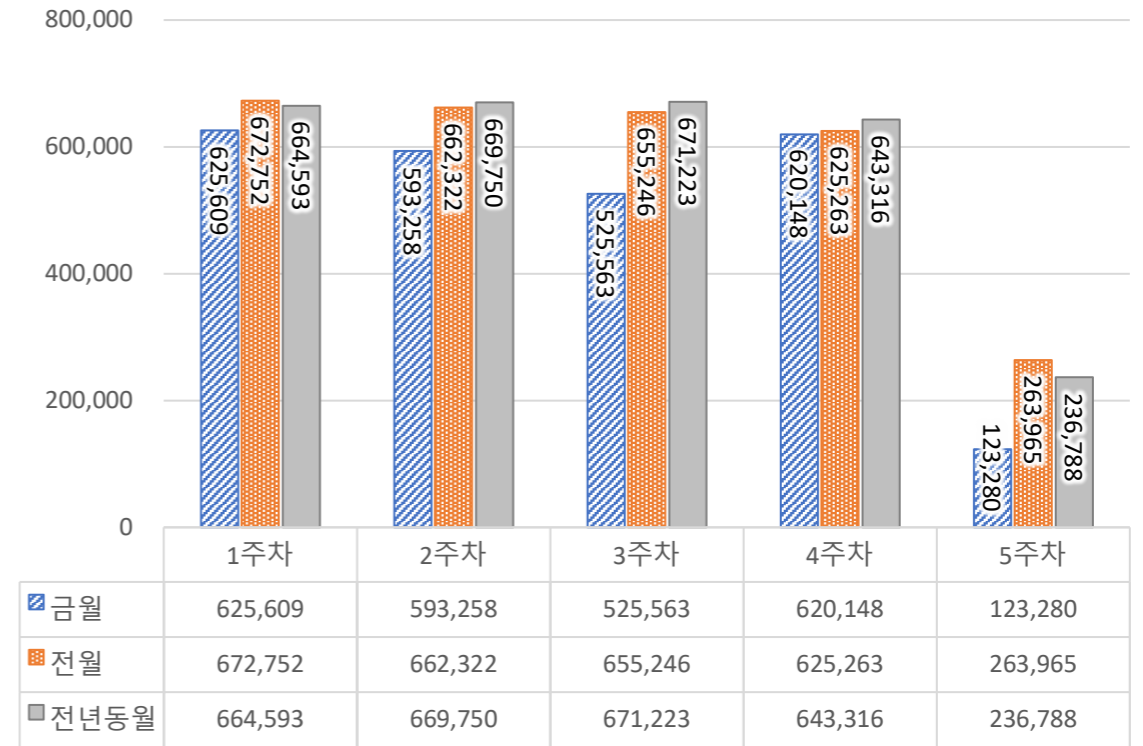

서울 정보소통광장 - 월간 현황보고 (2020.04)

• 기준일: 2020/04/01(수) ~ 2020/04/30(목)

• 작성: 서울시 정보공개정책과

■ 총괄 현황

전체방문수	일평균방문수	방문자수	페이지뷰	일평균 페이지뷰	방문당 페이지뷰
456,706	15,224	371,129	2,487,858	82,929	5.51

■ 주간 방문수 현황

■ 주별 페이지뷰 현황

■ 일별 방문현황

■ 월간 방문 현황

기간	구분	서울시 로그시스템		구글 애널리틱스 - 방문자수							구글 애널리틱스 - 사용행태						
		방문자수	페이지뷰	전체방문수	구글	네이버	다음	서울시	직접유입	기타	재방문율	방문자수	페이지뷰	평균체류시간			
금월	04월 01일	전체	436,292	2,664,002	456,706	-34,668	118,119	92,417	22,869	35,251	129,954	58,096	54.0%	371,129	2,487,858	-391,690	1m 41s
	04월 30일	일평균	14,543	88,800	15,224	-627	3,937	3,081	762	1,175	4,332	1,937			82,929	-9,960	
전월	03월 01일	전체	436,245	2,998,227	491,374		111,892	105,466	24,897	40,986	149,723	58,410	51.9%	393,628	2,879,548		1m 52s
	03월 31일	일평균	14,072	96,717	15,851		3,609	3,402	803	1,322	4,830	1,884			92,889		