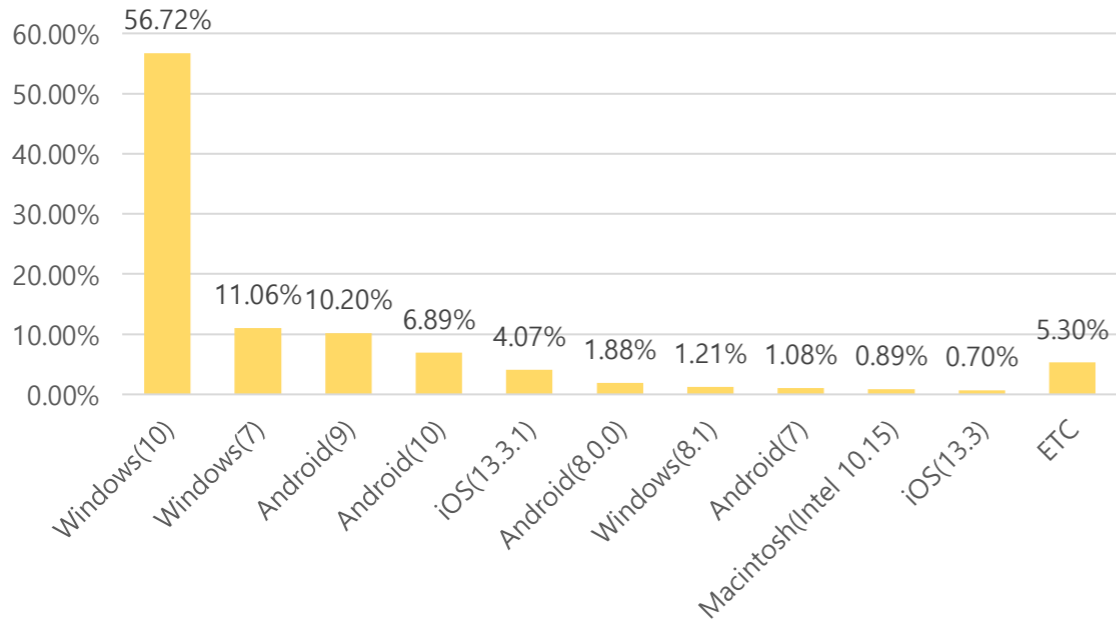

■ 년도별 방문 현황

년도	기간	구분	구글 애널리틱스 - 방문자수							구글 애널리틱스 - 사용행태			
			항목	전체방문수	구글	네이버	다음	서울시	직접유입	기타	재방문율	방문자수	페이지뷰
2019년	2019-01-01	전체	6,250,753	1,735,487	1,942,888	547,627	543,239	1,274,704	206,808	55.4%	4,267,942	29,884,471	1m 35s
	2019-12-31	일평균	17,125	4,755	5,323	1,500	1,488	3,492	567			81,875	
2018년	2018-01-01	전체	5,216,321	1,684,869	1,352,726	448,461	443,088	1,125,662	161,515	54.9%	3,485,219	27,511,754	1m 45s
	2018-12-31	일평균	14,291	4,616	3,706	1,229	1,214	3,084	443			75,375	
2017년	2017-01-01	전체	3,563,733	904,069	885,683	354,075	360,780	916,293	142,833	55.2%	2,364,190	20,932,751	1m 58s
	2017-12-31	일평균	9,764	2,477	2,427	970	988	2,510	391			57,350	
2016년	2016-01-01	전체	3,711,839	612,734	1,650,171	222,924	234,309	793,960	197,741	59.7%	2,608,308	15,101,333	1m 59s
	2016-12-31	일평균	10,142	1,674	4,509	609	640	2,169	540			41,260	
2015년	2015-01-01	전체	2,396,226	406,272	897,957	92,660	246,632	444,024	308,681	55.7%	1,577,720	11,165,140	2m 10s
	2015-12-31	일평균	6,565	1,113	2,460	254	676	1,217	846			30,589	
2014년	2014-01-01	전체	1,505,120	282,461	462,508	44,063	119,668	439,934	156,486	60.9%	1,043,057	7,912,949	3m 38s
	2014-12-31	일평균	4,124	774	1,267	121	328	1,205	429			21,679	
2013년	2013-10-28	전체	80,929	19,764	2,612	0	0	51,801	6,752	365.4%	61,165	578,972	4m 36s
	2013-12-31	일평균	1,245	304	40	0	0	797	104			8,907	

■ 사용자 접속환경

접속기기 현황

접속 브라우저 현황

접속 OS(운영체제) 현황

접속 모바일 기기 브랜드 현황

■ 매체별 유입현황(방문수)

구분	1주차	2주차	3주차	4주차	5주차
합계	113,275	107,214	98,003	113,167	25,047
구글	29,758	28,788	25,149	27,968	6,456
네이버	22,431	21,500	20,433	22,835	5,218
다음	5,658	5,476	5,184	5,225	1,326
서울시	9,093	8,161	7,320	8,856	1,821
직접유입	33,188	30,137	27,482	32,330	6,817
기타	13,147	13,152	12,435	15,953	3,409