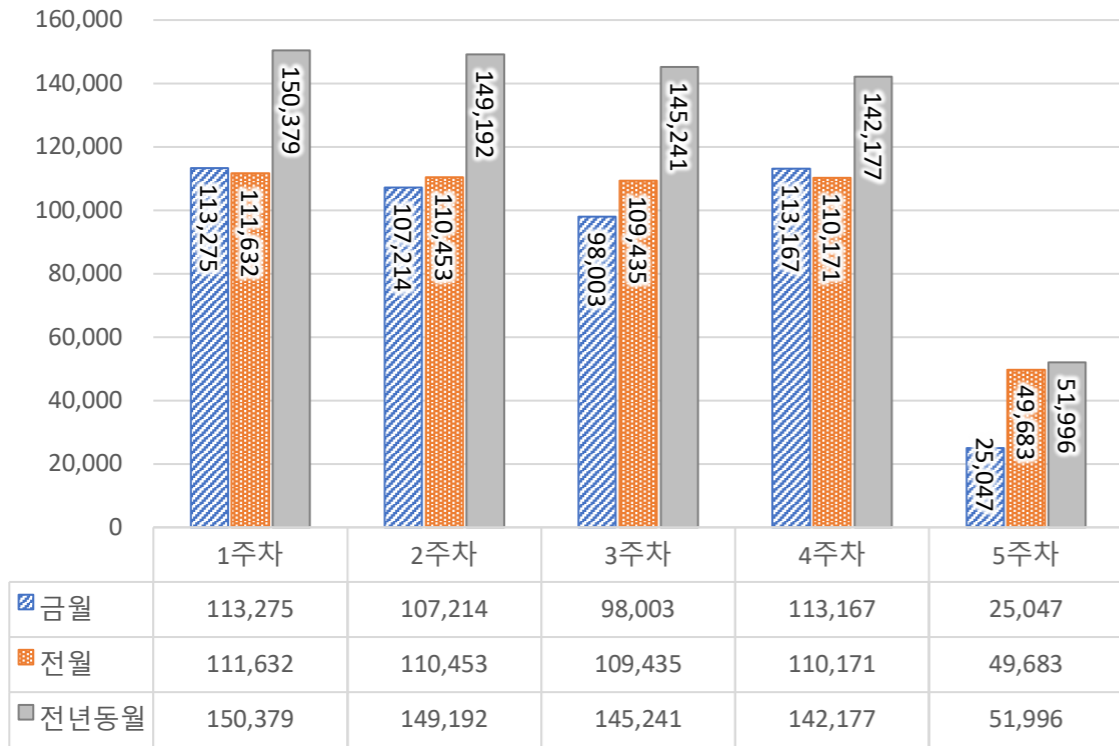

서울 정보소통광장 - 월간 현황보고 (2020.04)

• 기준일: 2020/04/01(수) ~ 2020/04/30(목)

• 작성: 서울시 정보공개정책과

■ 총괄 현황

전체방문수	일평균방문수	방문자수	페이지뷰	일평균 페이지뷰	방문당 페이지뷰
456,706	15,224	371,129	2,487,858	82,929	5.51

■ 주간 방문수 현황

■ 주별 페이지뷰 현황

■ 일별 방문현황

■ 월간 방문 현황

기간	구분	서울시 로그시스템		구글 애널리틱스 - 방문자수							구글 애널리틱스 - 사용행태						
		방문자수	페이지뷰	전체방문수	구글	네이버	다음	서울시	직접유입	기타	재방문율	방문자수	페이지뷰	평균체류시간			
금월	04월 01일	전체	436,292	2,664,002	456,706	-34,668	118,119	92,417	22,869	35,251	129,954	58,096	54.0%	371,129	2,487,858	-391,690	1m 41s
	04월 30일	일평균	14,543	88,800	15,224	-627	3,937	3,081	762	1,175	4,332	1,937			82,929	-9,960	
전월	03월 01일	전체	436,245	2,998,227	491,374		111,892	105,466	24,897	40,986	149,723	58,410	51.9%	393,628	2,879,548		1m 52s
	03월 31일	일평균	14,072	96,717	15,851		3,609	3,402	803	1,322	4,830	1,884			92,889		