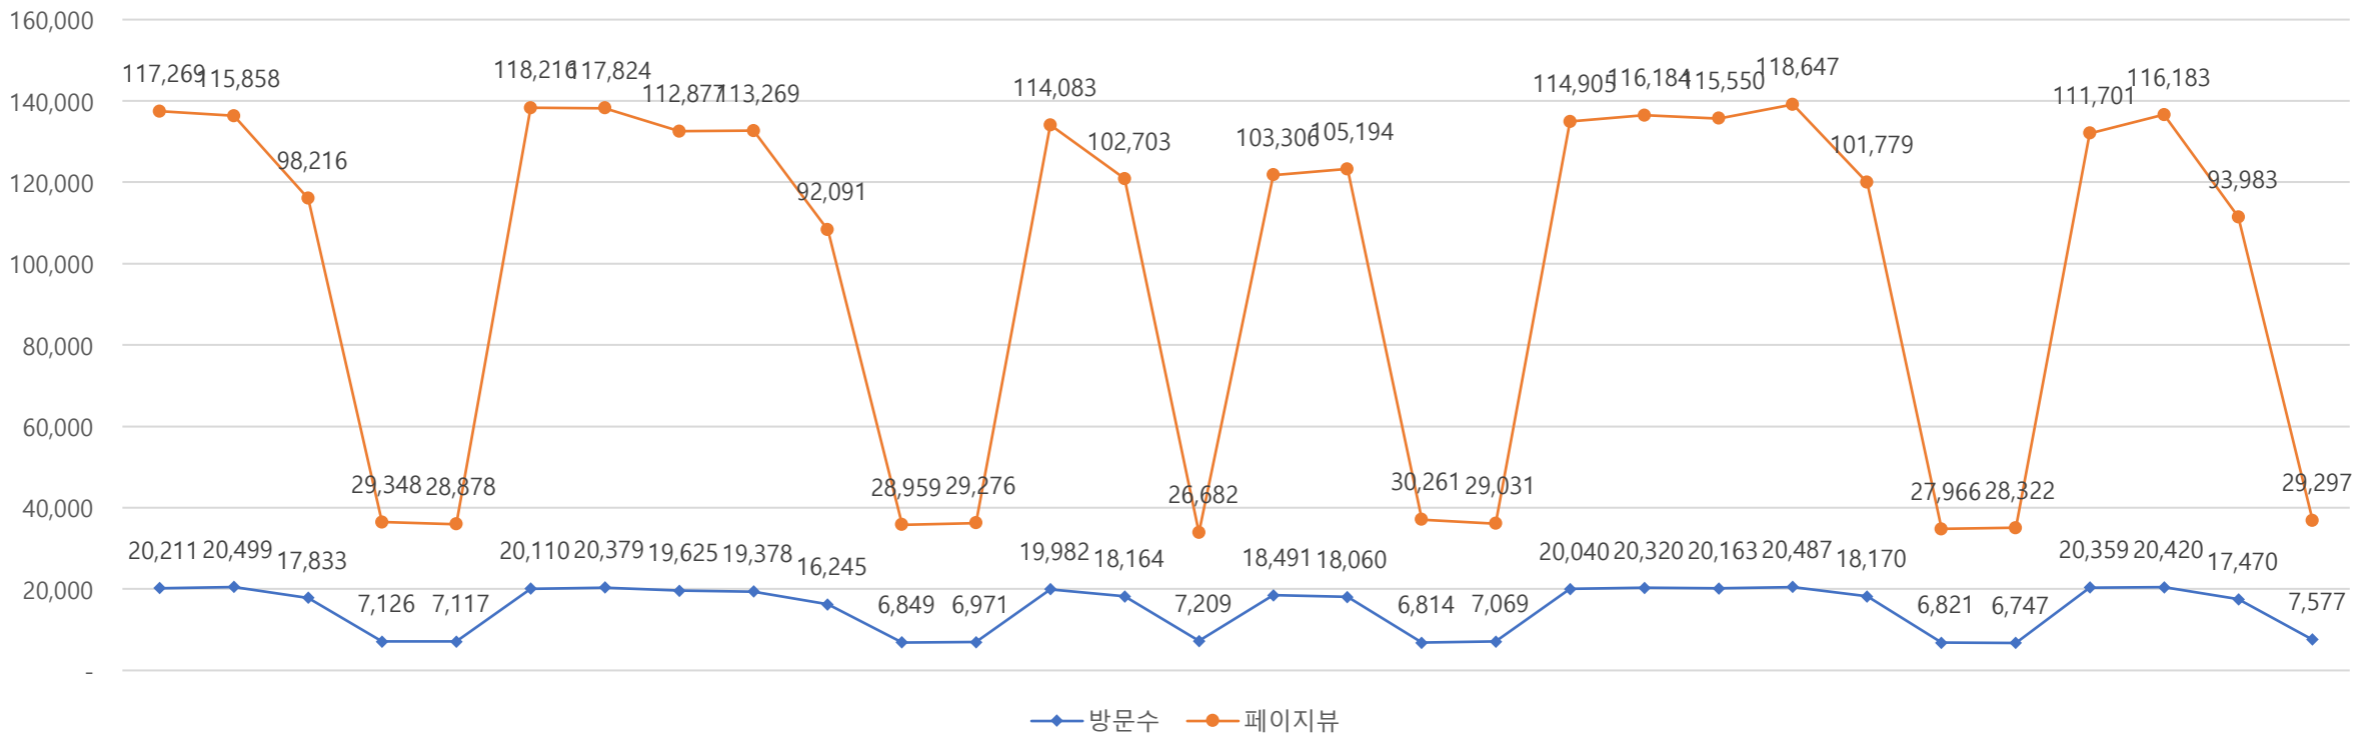

서울 정보소통광장 - 월간 현황보고 (2020.04)

• 기준일: 2020/04/01(수) ~ 2020/04/30(목)

• 작성: 서울시 정보공개정책과

■ 총괄 현황

전체방문수	일평균방문수	방문자수	페이지뷰	일평균 페이지뷰	방문당 페이지뷰
456,706	15,224	371,129	2,487,858	82,929	5.51

■ 주간 방문수 현황

■ 주별 페이지뷰 현황

■ 일별 방문현황

■ 월간 방문 현황

기간	구분	서울시 로그시스템		구글 애널리틱스 - 방문자수							구글 애널리틱스 - 사용행태						
		방문자수	페이지뷰	전체방문수	구글	네이버	다음	서울시	직접유입	기타	재방문율	방문자수	페이지뷰	평균체류시간			
금월	04월 01일	전체	436,292	2,664,002	456,706	-34,668	118,119	92,417	22,869	35,251	129,954	58,096	54.0%	371,129	2,487,858	-391,690	1m 41s
	04월 30일	일평균	14,543	88,800	15,224	-627	3,937	3,081	762	1,175	4,332	1,937			82,929	-9,960	
전월	03월 01일	전체	436,245	2,998,227	491,374		111,892	105,466	24,897	40,986	149,723	58,410	51.9%	393,628	2,879,548		1m 52s
	03월 31일	일평균	14,072	96,717	15,851		3,609	3,402	803	1,322	4,830	1,884			92,889		