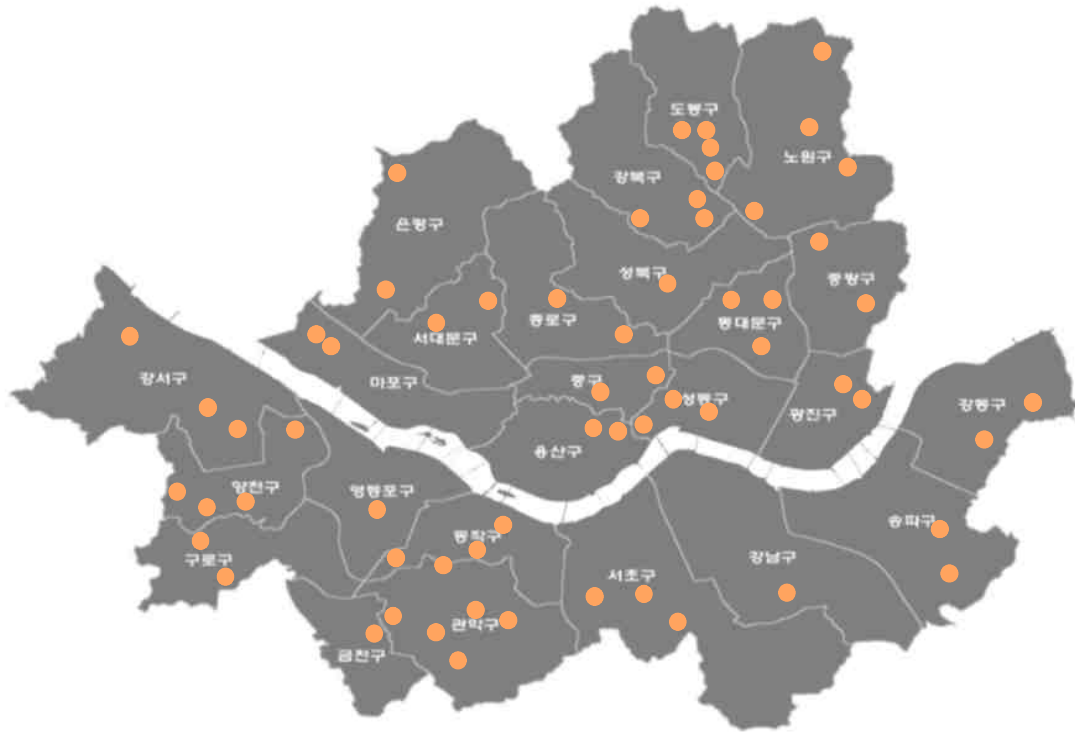

서울특별시 유아숲체험원 운영현황

2020.1.1.현재

| 연번 | 관리기관 | 유아숲체험원명 | 위 치 | 규모(m ²) | 문의처 |
|----|-------|-----------|-------------------|---------------------|-----------|
| 1 | 강 남 구 | 대모산 | 일원동436-6 외 1필지 | 10,000 | 3423-6286 |
| 2 | 강 동 구 | 일자산공원 | 둔촌동 산102-4 | 13,000 | 3425-6456 |
| 3 | | 명일공원 | 상일동 산26-1 | 10,000 | |
| 4 | 강 북 구 | 오동공원 | 번동 산23-17 | 8,000 | 901-6927 |
| 5 | | 북한산도시자연공원 | 미아동 산108-19 | 10,000 | |
| 6 | 강 서 구 | 우장공원 | 내발산동 산19-1 | 8,600 | 2600-4256 |
| 7 | | 평고개 | 방화3동 산136-6 외 1개소 | 10,000 | |
| 8 | | 봉제산근린공원 | 화곡동 산42-8 | 10,000 | |
| 9 | 관 약 구 | 관악산공원 | 청룡동 산175-36 | 9,700 | 879-6546 |
| 10 | | 낙성대지구 | 봉천동 산25 | 10,000 | |
| 11 | | 선우지구 | 미성동 117-1 | 10,000 | |