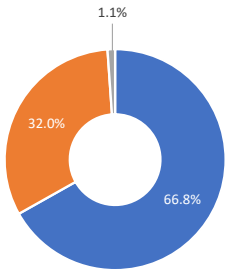

2013-12-31	일평균	1,249	302	39	0	0	803	104	8,865

■ 사용자 접속환경

접속기기 현황