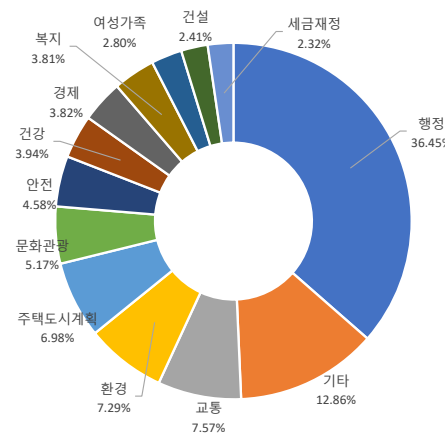

2013-12-31	일평균	1,249	302	39	0	0	803	104	8,865
------------	-----	-------	-----	----	---	---	-----	-----	-------

■ 사용자 접속환경

접속기기 현황

접속 브라우저 현황

접속 OS(운영체제) 현황

접속 모바일 기기 브랜드 현황

■ 매체별 유입현황(방문수)

구분	1주차	2주차	3주차	4주차	5주차
합계	97,239	98,614	101,934	107,026	24,591
구글	19,545	22,239	22,728	22,399	4,762
네이버	26,372	25,496	26,463	29,216	6,676
다음	11,040	12,255	12,492	13,021	2,778
서울시	6,867	6,562	6,774	6,730	1,459
직접유입	25,377	24,965	25,648	27,274	7,071
기타	8,038	7,097	7,829	8,386	1,845

■ 주요 키워드 현황

순위	구글 로그분석 기준 유입 키워드	유입수	네이버 유입 키워드	유입수	정보소통광장 통합검색(내부검색어)	유입수
합계		148,565		303,590		183,969
1	구공판	889	구공판	885	버스정책과	510
2	초등학교 배정	278	초등학교 배정	311	버스	423
3	고속도로 ic	235	구공판기소	156	아스팔트콘크리트 품질시험 결과 통보	278
4	구공판기소	181	지하철 자전거	145	계획	275
5	지하철 자전거	173	고속도로 ic	143	차량변경	238
6	지그재그 차선	126	공무직 급여표	114	여객자동차운송사업개선명령	237
7	은평통일로스포츠허브	122	2020년도 서울시 생활임금의 시급	111	공무직	229
8	공무직 급여표	114	은평통일로스포츠허브	99	공동협력사업	210
9	수도계량기 설치	109	수도계량기 설치	96	서울창의상	196
10	2020년도 서울시 생활임금의 시급	107	매연저감장치 신청	92	마곡	189
11	매연저감장치 신청	94	서울우리소리박물관	86	미세먼지	176
12	서울우리소리박물관	90	2020년 서울시 생활임금	82	캠퍼스타운	168
13	자양한강도서관	90	자양한강도서관	82	대폐차	166
14	사회복지시설 안전관리계획서	85	우리소리박물관	75	대폐차 계획에 따른 후속조치 요청	155
15	주거정책심의위원회	83	주거정책심의위원회	69	조합원	154
16	공직자윤리위원회	76	금하지하차도	55	항동	149
17	2020년 서울시 생활임금	71	16883269	54	우수제안	141
18	서울시 도시계획위원회	68	150번 버스	53	채용	139

19	디자인 공무원	67	강남순환고속도로	53	불광5	138
20	은평통일로 스포츠센터	66	은평통일로 스포츠센터	50	뉴딜일자리	137
	ETC	145,441	ETC	300,779	ETC	179,661

■ 월간 인기메뉴 현황(아티클 기준)

메뉴명	페이지뷰	
1	결재문서	1,818,848
2	내 손안에 서울	48,073
3	120주요질문	31,720
4	서울의 재정	27,184
5	사전정보공표	25,612
6	원문정보	20,028
7	정책연구자료	16,321
8	보도자료	14,087
9	공공데이터	10,288
10	원순씨와 함께 보는 문서	9,885

■ 분야별 콘텐츠 소비현황

세부분야	페이지뷰	비율	
1	행정	745,416	36.45%
2	기타	262,942	12.86%
3	교통	154,826	7.57%
4	환경	149,036	7.29%
5	주택도시계획	142,807	6.98%
6	문화관광	105,617	5.17%
7	안전	93,693	4.58%
8	건강	80,500	3.94%
9	경제	78,039	3.82%
10	복지	77,998	3.81%
11	여성가족	57,170	2.80%
12	건설	49,360	2.41%
13	세금재정	47,425	2.32%