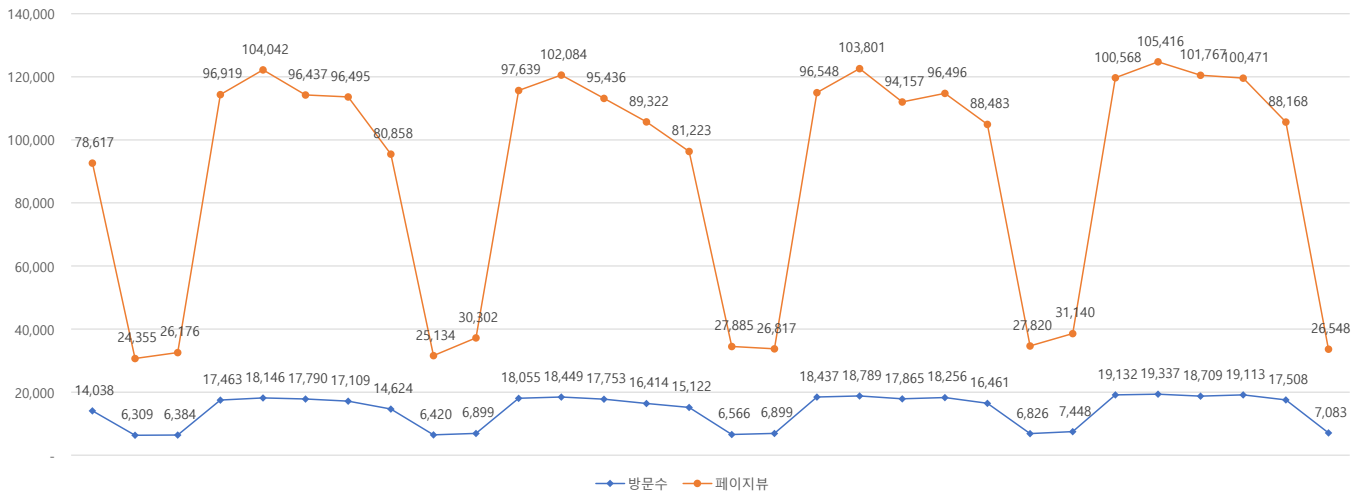

서울 정보소통광장 - 월간 현황보고 (2019.11)

· 기준일: 2019/11/01(금) ~ 2019/11/30(토)

· 작성: 서울시 정보공개정책과

■ 총괄 현황

전체방문수	일평균방문수	방문자수	페이지뷰	일평균 페이지뷰	방문당 페이지뷰
429,404	14,313	354,081	2,241,124	74,704	5.75

■ 주간 방문수 현황

■ 주별 페이지뷰 현황

■ 일별 방문현황

■ 월간 방문 현황

기간	구분	서울시 로그시스템		구글 애널리틱스 - 방문자수							구글 애널리틱스 - 사용형태			평균체류시간		
		방문자수	페이지뷰	전체방문수	구글	네이버	다음	서울시	직접유입	기타	재방문율	방문자수	페이지뷰			
금일	11월 01일	전체	372,206	2,346,802	429,404	91,673	114,223	51,586	28,392	110,335	33,195	56.8%	354,081	2,241,124	269,871	1m 35s
	11월 30일	일평균	12,407	78,227	14,313	2,768	3,056	3,807	1,720	946	3,678					
전일	10월 01일	전체	300,291	2,042,416	357,923	58,332	94,889	39,802	29,053	107,700	28,147	53.3%	289,019	1,971,253	1m 49s	
	10월 31일	일평균	9,687	65,884	11,546	1,882	3,061	1,284	937	3,474	908					63,589