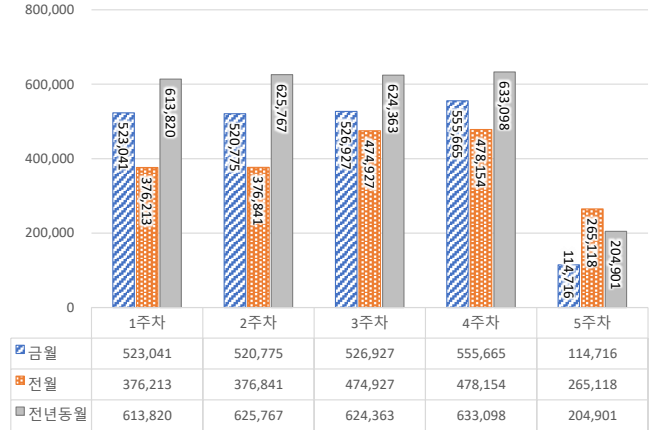

서울 정보소통광장 - 월간 현황보고 (2019.11)

· 기준일: 2019/11/01(금) ~ 2019/11/30(토)

· 작성: 서울시 정보공개정책과

■ 총괄 현황

전체방문수	일평균방문수	방문자수	페이지뷰	일평균 페이지뷰	방문당 페이지뷰
429,404	14,313	354,081	2,241,124	74,704	5.75

■ 주간 방문수 현황

■ 주별 페이지뷰 현황

■ 일별 방문현황

■ 월간 방문 현황

기간	구분	서울시 로그시스템		구글 애널리틱스 - 방문자수							구글 애널리틱스 - 사용형태			평균체류시간		
		방문자수	페이지뷰	전체방문수	구글	네이버	다음	서울시	직접유입	기타	재방문율	방문자수	페이지뷰			
금일	11월 01일	전체	372,206	2,346,802	429,404	91,673	114,223	51,586	28,392	110,335	33,195	56.8%	354,081	2,241,124	269,871	1m 35s
	11월 30일	일평균	12,407	78,227	14,313	2,768	3,056	3,807	1,720	946	3,678					
전일	10월 01일	전체	300,291	2,042,416	357,923	58,332	94,889	39,802	29,053	107,700	28,147	53.3%	289,019	1,971,253	1m 49s	
	10월 31일	일평균	9,687	65,884	11,546	1,882	3,061	1,284	937	3,474	908					63,589