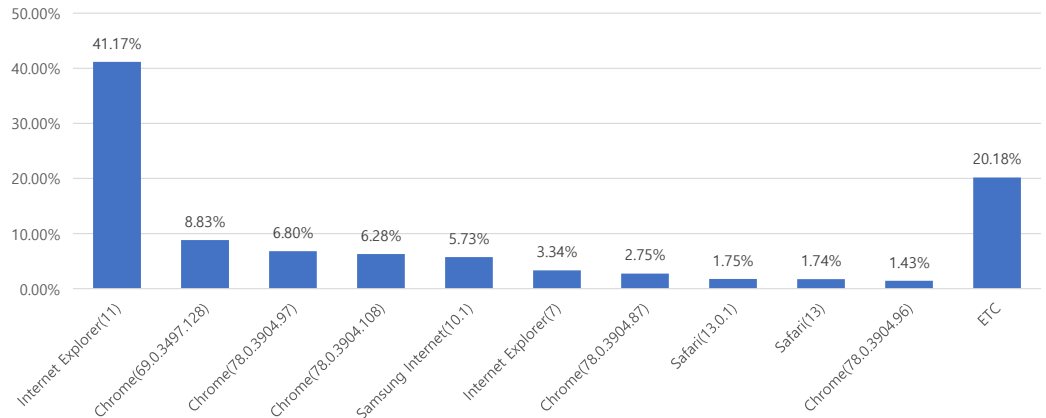

2013-12-31	일평균	1,249	302	39	0	0	803	104	8,865

■ 사용자 접속환경

접속 브라우저 현황

■ 매체별 유입현황(방문수)

구분	1주차	2주차	3주차	4주차	5주차
합계	97,239	98,614	101,934	107,026	24,591
구글	19,545	22,239	22,728	22,399	4,762
네이버	26,372	25,496	26,463	29,216	6,676
다음	11,040	12,255	12,492	13,021	2,778
서울시	6,867	6,562	6,774	6,730	1,459
직접유입	25,377	24,965	25,648	27,274	7,071
기타	8,038	7,097	7,829	8,386	1,845

■ 주요 키워드 현황

순위	구글 로그분석 기준 유입 키워드	유입수	네이버 유입 키워드	유입수	정보소통광장 통합검색(내부검색어)	유입수
합계		148,565		303,590		183,969
1	구공판	889	구공판	885	버스정책과	510
2	초등학교 배정	278	초등학교 배정	311	버스	423
3	고속도로 ic	235	구공판기소	156	아스팔트콘크리트 품질시험 결과 통보	278
4	구공판기소	181	지하철 자전거	145	계획	275
5	지하철 자전거	173	고속도로 ic	143	차량변경	238
6	지그재그 차선	126	공무직 급여표	114	여객자동차운송사업개선명령	237
7	은평통일로스포츠허브	122	2020년도 서울시 생활임금의 시급	111	공무직	229
8	공무직 급여표	114	은평통일로스포츠허브	99	공동협력사업	210
9	수도계량기 설치	109	수도계량기 설치	96	서울창의상	196
10	2020년도 서울시 생활임금의 시급	107	매연저감장치 신청	92	마곡	189
11	매연저감장치 신청	94	서울우리소리박물관	86	미세먼지	176
12	서울우리소리박물관	90	2020년 서울시 생활임금	82	캠퍼스타운	168
13	자양한강도서관	90	자양한강도서관	82	대폐차	166
14	사회복지시설 안전관리계획서	85	우리소리박물관	75	대폐차 계획에 따른 후속조치 요청	155
15	주거정책심의위원회	83	주거정책심의위원회	69	조합원	154
16	공직자윤리위원회	76	금하지하차도	55	항동	149
17	2020년 서울시 생활임금	71	16883269	54	우수제안	141
18	서울시 도시계획위원회	68	150번 버스	53	채용	139