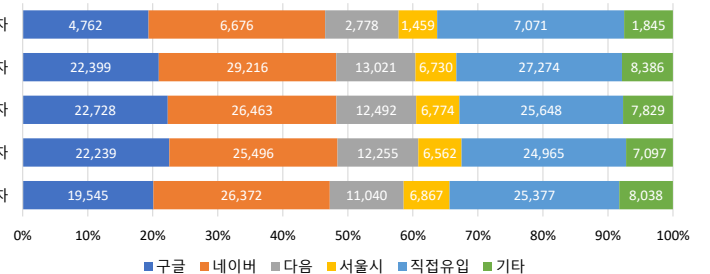

■ 년도별 방문 현황

년도	기간	구분	구글 애널리틱스 - 방문자수							구글 애널리틱스 - 사용형태			평균체류시간
			항목	전체방문수	구글	네이버	다음	서울시	직접유입	기타	재방문율	방문자수	
2019년	2019-01-01	전체	5,797,105	1,651,721	1,813,767	500,607	493,149	1,145,485	192,376	55.0%	3,941,618	27,495,931	1m 35s
	2019-11-30	일평균	17,357	4,945	5,430	1,499	1,476	3,430	576	82,323			
2018년	2018-01-01	전체	5,216,632	1,693,349	1,346,166	450,361	451,565	1,113,728	161,463	54.9%	3,493,360	27,339,425	1m 45s
	2018-12-31	일평균	14,292	4,639	3,688	1,234	1,237	3,051	442	74,903			
2017년	2017-01-01	전체	3,563,663	906,260	880,577	356,474	365,180	913,272	141,900	55.3%	2,368,642	21,012,992	1m 59s
	2017-12-31	일평균	9,763	2,483	2,413	977	1,000	2,502	389	57,570			
2016년	2016-01-01	전체	3,712,708	610,709	1,651,496	225,782	232,973	790,621	201,127	59.6%	2,612,338	15,150,364	1m 59s
	2016-12-31	일평균	10,144	1,669	4,512	617	637	2,160	550	41,394			
2015년	2015-01-01	전체	2,396,736	408,061	905,186	94,021	246,866	437,051	305,551	56.2%	1,588,565	11,162,026	2m 10s
	2015-12-31	일평균	6,566	1,118	2,480	258	676	1,197	837	30,581			
2014년	2014-01-01	전체	1,505,800	283,133	462,554	44,844	118,407	438,254	158,608	61.4%	1,049,722	7,969,754	3m 35s
	2014-12-31	일평균	4,125	776	1,267	123	324	1,201	435	21,835			
2013년	2013-10-28	전체	81,157	19,652	2,546	0	0	52,213	6,746	61.4%	61,281	576,226	0m 45s

2013-12-31	일평균	1,249	302	39	0	0	803	104	8,865
------------	-----	-------	-----	----	---	---	-----	-----	-------

■ 사용자 접속환경

접속기기 현황

접속 브라우저 현황

접속 OS(운영체제) 현황

접속 모바일 기기 브랜드 현황

■ 매체별 유입현황(방문수)

구분	1주차	2주차	3주차	4주차	5주차
합계	97,239	98,614	101,934	107,026	24,591
구글	19,545	22,239	22,728	22,399	4,762
네이버	26,372	25,496	26,463	29,216	6,676
다음	11,040	12,255	12,492	13,021	2,778
서울시	6,867	6,562	6,774	6,730	1,459
직접유입	25,377	24,965	25,648	27,274	7,071
기타	8,038	7,097	7,829	8,386	1,845