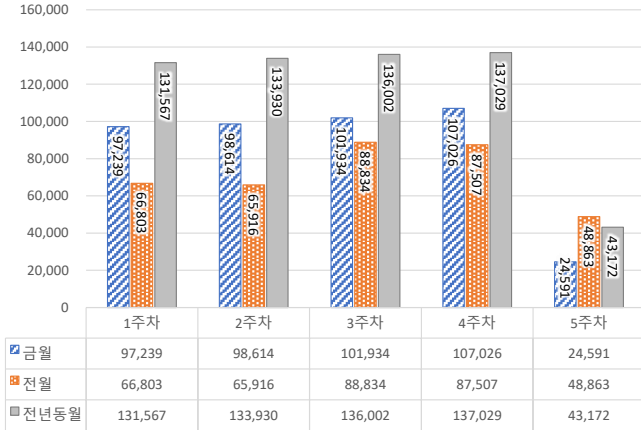

서울 정보소통광장 - 월간 현황보고 (2019.11)

· 기준일: 2019/11/01(금) ~ 2019/11/30(토)

· 작성: 서울시 정보공개정책과

■ 총괄 현황

전체방문수	일평균방문수	방문자수	페이지뷰	일평균 페이지뷰	방문당 페이지뷰
429,404	14,313	354,081	2,241,124	74,704	5.75

■ 주간 방문수 현황

■ 주별 페이지뷰 현황

■ 일별 방문현황

■ 월간 방문 현황

기간	구분	서울시 로그시스템		구글 애널리틱스 - 방문자수							구글 애널리틱스 - 사용형태			평균체류시간		
		방문자수	페이지뷰	전체방문수	구글	네이버	다음	서울시	직접유입	기타	재방문율	방문자수	페이지뷰			
금일	11월 01일	전체	372,206	2,346,802	429,404	91,673	114,223	51,586	28,392	110,335	33,195	56.8%	354,081	2,241,124	269,871	1m 35s
	11월 30일	일평균	12,407	78,227	14,313	2,768	3,056	3,807	1,720	946	3,678					
전일	10월 01일	전체	300,291	2,042,416	357,923	58,332	94,889	39,802	29,053	107,700	28,147	53.3%	289,019	1,971,253	1m 49s	
	10월 31일	일평균	9,687	65,884	11,546	1,882	3,061	1,284	937	3,474	908					63,589