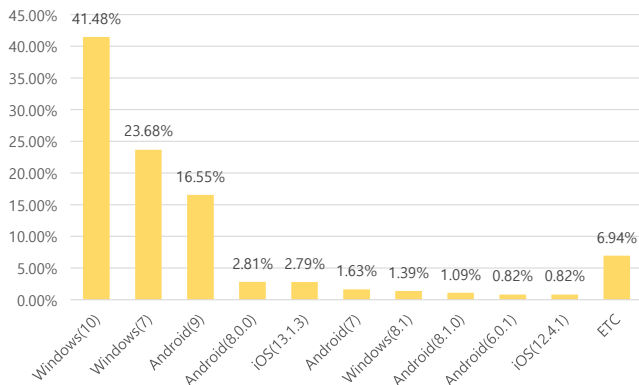

2013-12-31	일평균	1,249	302	39	0	0	803	104	8,865
------------	-----	-------	-----	----	---	---	-----	-----	-------

■ 사용자 접속환경

접속기기 현황

접속 브라우저 현황

접속 OS(운영체제) 현황

접속 모바일 기기 브랜드 현황

■ 매체별 유입현황(방문수)

구분	1주차	2주차	3주차	4주차	5주차
합계	97,239	98,614	101,934	107,026	24,591
구글	19,545	22,239	22,728	22,399	4,762
네이버	26,372	25,496	26,463	29,216	6,676
다음	11,040	12,255	12,492	13,021	2,778
서울시	6,867	6,562	6,774	6,730	1,459
직접유입	25,377	24,965	25,648	27,274	7,071
기타	8,038	7,097	7,829	8,386	1,845

■ 주요 키워드 현황

순위	구글 로그분석 기준 유입 키워드	유입수	네이버 유입 키워드	유입수	정보소통광장 통합검색(내부검색어)	유입수
합계		148,565		303,590		183,969
1	구공판	889	구공판	885	버스정책과	510
2	초등학교 배정	278	초등학교 배정	311	버스	423
3	고속도로 ic	235	구공판기소	156	아스팔트콘크리트 품질시험 결과 통보	278
4	구공판기소	181	지하철 자전거	145	계획	275
5	지하철 자전거	173	고속도로 ic	143	차량변경	238
6	지그재그 차선	126	공무직 급여표	114	여객자동차운송사업개선명령	237
7	은평통일로스포츠허브	122	2020년도 서울시 생활임금의 시급	111	공무직	229
8	공무직 급여표	114	은평통일로스포츠허브	99	공동협력사업	210
9	수도계량기 설치	109	수도계량기 설치	96	서울창의상	196
10	2020년도 서울시 생활임금의 시급	107	매연저감장치 신청	92	마곡	189
11	매연저감장치 신청	94	서울우리소리박물관	86	미세먼지	176
12	서울우리소리박물관	90	2020년 서울시 생활임금	82	캠퍼스타운	168
13	자양한강도서관	90	자양한강도서관	82	대폐차	166
14	사회복지시설 안전관리계획서	85	우리소리박물관	75	대폐차 계획에 따른 후속조치 요청	155
15	주거정책심의위원회	83	주거정책심의위원회	69	조합원	154
16	공직자윤리위원회	76	금하지하차도	55	항동	149
17	2020년 서울시 생활임금	71	16883269	54	우수제안	141
18	서울시 도시계획위원회	68	150번 버스	53	채용	139