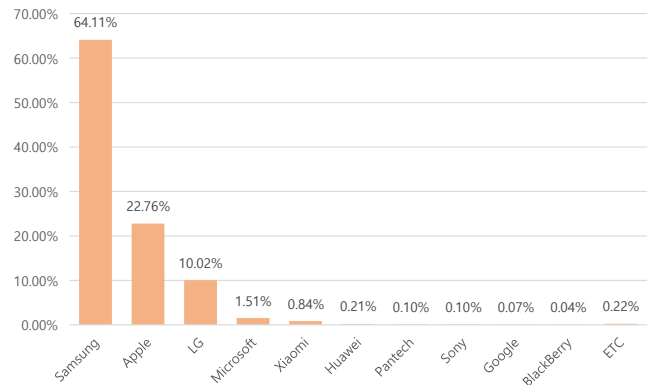

2013-12-31	일평균	1,249	302	39	0	0	803	104	8,865
------------	-----	-------	-----	----	---	---	-----	-----	-------

■ 사용자 접속환경

접속기기 현황

접속 브라우저 현황

접속 OS(운영체제) 현황

접속 모바일 기기 브랜드 현황

■ 매체별 유입현황(방문수)

구분	1주차	2주차	3주차	4주차	5주차
합계	97,239	98,614	101,934	107,026	24,591
구글	19,545	22,239	22,728	22,399	4,762
네이버	26,372	25,496	26,463	29,216	6,676
다음	11,040	12,255	12,492	13,021	2,778
서울시	6,867	6,562	6,774	6,730	1,459
직접유입	25,377	24,965	25,648	27,274	7,071
기타	8,038	7,097	7,829	8,386	1,845

■ 주요 키워드 현황

순위	구글 로그분석 기준 유입 키워드	유입수	네이버 유입 키워드	유입수	정보소통광장 통합검색(내부검색어)	유입수
합계		148,565		303,590		183,969
1	구공판	889	구공판	885	버스정책과	510
2	초등학교 배정	278	초등학교 배정	311	버스	423
3	고속도로 ic	235	구공판기소	156	아스팔트콘크리트 품질시험 결과 통보	278
4	구공판기소	181	지하철 자전거	145	계획	275
5	지하철 자전거	173	고속도로 ic	143	차량변경	238
6	지그재그 차선	126	공무직 급여표	114	여객자동차운송사업개선명령	237
7	은평통일로스포츠허브	122	2020년도 서울시 생활임금의 시급	111	공무직	229
8	공무직 급여표	114	은평통일로스포츠허브	99	공동협력사업	210
9	수도계량기 설치	109	수도계량기 설치	96	서울창의상	196
10	2020년도 서울시 생활임금의 시급	107	매연저감장치 신청	92	마곡	189
11	매연저감장치 신청	94	서울우리소리박물관	86	미세먼지	176
12	서울우리소리박물관	90	2020년 서울시 생활임금	82	캠퍼스타운	168
13	자양한강도서관	90	자양한강도서관	82	대폐차	166
14	사회복지시설 안전관리계획서	85	우리소리박물관	75	대폐차 계획에 따른 후속조치 요청	155
15	주거정책심의위원회	83	주거정책심의위원회	69	조합원	154
16	공직자윤리위원회	76	금하지하차도	55	항동	149
17	2020년 서울시 생활임금	71	16883269	54	우수제안	141
18	서울시 도시계획위원회	68	150번 버스	53	채용	139