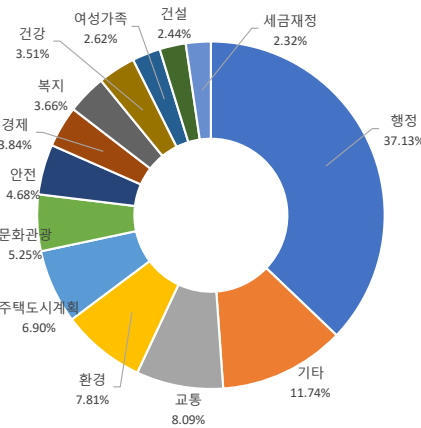

■ 월간 인기메뉴 현황(아티클 기준)

메뉴명	페이지뷰
1 결재문서 목록	1,253,843
2 결재문서	323,508
3 내 손안에 서울	32,267
4 120주요질문	27,550
5 사전정보공표	20,696
6 예산설명서	16,564
7 원문정보	16,107
8 보도자료	11,222
9 공공데이터	10,623
10 업무추진비	9,774

■ 월간 인기 페이지 현황(아티클 기준)

■ 분야별 콘텐츠 소비현황

세부분야	페이지뷰	비율
1 행정	652,979	37.13%
2 기타	206,412	11.74%
3 교통	142,338	8.09%
4 환경	137,253	7.81%
5 주택도시계획	121,364	6.90%
6 문화관광	92,404	5.25%
7 안전	82,222	4.68%
8 경제	67,605	3.84%
9 복지	64,391	3.66%
10 건강	61,740	3.51%
11 여성가족	46,130	2.62%
12 건설	42,840	2.44%
13 세금재정	40,815	2.32%