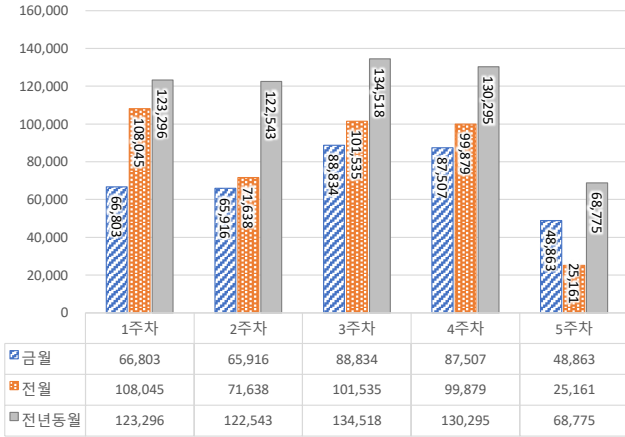

서울 정보소통광장 - 월간 현황보고 (2019.10)

• 기준일: 2019/10/01(화) ~ 2019/10/31(목)

• 작성: 서울시 정보공개정책과

■ 총괄 현황

전체방문수	일평균방문수	방문자수	페이지뷰	일평균 페이지뷰	방문당 페이지뷰
357,923	11,546	289,019	1,971,253	63,589	5.63

■ 주간 방문수 현황

■ 주별 페이지뷰 현황

■ 일별 방문현황

■ 월간 방문 현황

기간	구분	서울시 로그시스템		구글 애널리틱스 - 방문자수							구글 애널리틱스 - 사용행태						
		방문자수	페이지뷰	전체방문수	구글	네이버	다음	서울시	직접유입	기타	재방문율	방문자수	페이지뷰	평균체류시간			
금월	10월 01일	전체	300,291	2,042,416	357,923	-48,335	58,332	94,889	39,802	29,053	107,700	28,147	53.3%	289,019	1,971,253	-42,568	1m 49s
	10월 31일	일평균	9,687	65,884	11,546	-1,996	1,882	3,061	1,284	937	3,474	908					
전월	09월 01일	전체	343,968	2,060,500	406,258	94,605	114,100	40,815	29,175	98,788	28,775	54.5%	332,555	2,013,821	67,127	1m 41s	
	09월 30일	일평균	11,466	68,683	13,542	3,154	3,803	1,361	973	3,293	959						

■ 년도별 방문 현황

년도	기간	구분	구글 애널리틱스 - 방문자수							구글 애널리틱스 - 사용행태			
			항목	전체방문수	구글	네이버	다음	서울시	직접유입	기타	재방문율	방문자수	페이지뷰
2019년	2019-01-01	전체	5,361,499	1,556,629	1,692,278	450,454	453,082	1,034,937	174,119	54.8%	3,639,734	25,247,404	1m 36s
	2019-10-31	일평균	17,637	5,120	5,567	1,482	1,490	3,404	573	83,051			
2018년	2018-01-01	전체	5,218,401	1,693,681	1,347,287	451,505	451,112	1,112,793	162,023	54.9%	3,494,708	27,323,319	1m 45s
	2018-12-31	일평균	14,297	4,640	3,691	1,237	1,236	3,049	444	74,858			
2017년	2017-01-01	전체	3,565,291	906,471	880,750	357,084	365,630	913,877	141,479	55.3%	2,369,733	20,996,769	1m 59s
	2017-12-31	일평균	9,768	2,483	2,413	978	1,002	2,504	388	57,525			
2016년	2016-01-01	전체	3,713,736	610,638	1,650,306	226,740	234,581	790,407	201,064	59.6%	2,608,392	15,209,133	2m 0s
	2016-12-31	일평균	10,147	1,668	4,509	620	641	2,160	549	41,555			
2015년	2015-01-01	전체	2,397,775	408,393	907,262	94,376	246,367	435,163	306,214	56.3%	1,592,821	11,146,813	2m 10s
	2015-12-31	일평균	6,569	1,119	2,486	259	675	1,192	839	30,539			
2014년	2014-01-01	전체	1,506,726	284,311	462,504	45,041	117,816	438,449	158,605	61.4%	1,051,059	7,952,846	3m 24s