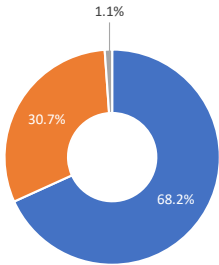

2014년	2014-12-31	일평균	4,128	779	1,267	123	323	1,201	435	61,779	61,077	21,789
2013년	2013-10-28	전체	80,969	19,585	2,585	0	0	52,095	6,704	61.4%	61,077	571,293
	2013-12-31	일평균	1,246	301	40	0	0	801	103			8,789

■ 사용자 접속환경

접속기기 현황