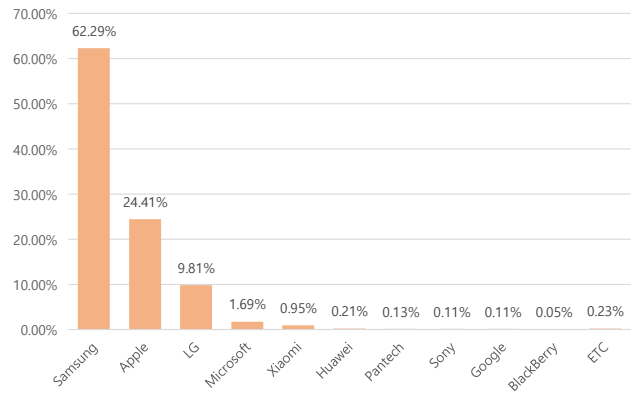

■ 사용자 접속환경

접속기기 현황

접속 브라우저 현황

접속 OS(운영체제) 현황

접속 모바일 기기 브랜드 현황

■ 매체별 유입현황(방문수)

구분	1주차	2주차	3주차	4주차	5주차	6주차
합계	66,803	65,916	88,834	87,507	48,863	9,673
구글	5,012	6,090	19,001	18,556	9,673	18,556
네이버	17,764	17,467	23,230	23,139	13,289	23,230
다음	7,844	7,626	9,452	9,451	5,429	9,452
서울시	6,162	6,075	6,876	6,348	3,592	6,075
직접유입	24,317	23,344	23,513	23,372	13,154	23,513
기타	5,704	5,314	6,762	6,641	3,726	5,704

■ 주요 키워드 현황

순위	구글 로그분석 기준 유입 키워드	유입수	네이버 유입 키워드	유입수	정보소통광장 통합검색어(내부검색어)	유입수
합계		115,352		224,569		173,079
1	구공판	381	구공판	390	버스정책과	608
2	서울시 취업날개	282	서울시 취업날개	288	여객자동차운수사업개선명령	497
3	잠실야구장 예매	231	잠실야구장 예매	203	대폐차 계획에 따른 후속조치 요청	396
4	2020년도 서울시 생활임금의 시급	181	2020년도 서울시 생활임금의 시급	203	버스	347
5	미아사거리 축제	170	미아사거리 축제	168	계획	342
6	서울시 사회서비스원	148	서울시 사회서비스원	148	글토	334
7	서울시 청년주택	139	서울사회서비스원	147	아스팔트콘크리트 품질시험 결과 통보	268
8	서울사회서비스원	137	구공판기소	112	권상일	256
9	지하철 자전거	130	2020 공공근로	92	공무직	255
10	구공판기소	121	지하철 자전거	89	대폐차	250
11	매연저감장치 가격	114	매연저감장치 신청	74	마곡	208
12	서울 시위	88	2020년 공공근로	65	차량변경	192
13	매연저감장치 신청	85	미아사거리축제	63	조합원	184
14	미성년자 법정대리인	83	일상감사	60	화양동 489	181