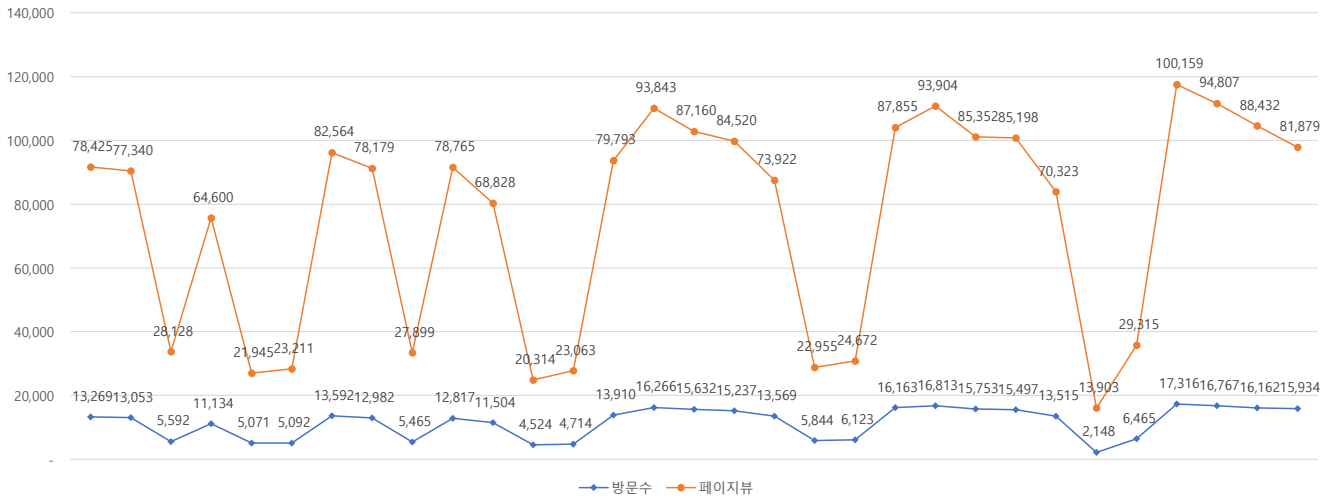

서울 정보소통광장 - 월간 현황보고 (2019.10)

• 기준일: 2019/10/01(화) ~ 2019/10/31(목)

• 작성: 서울시 정보공개정책과

■ 총괄 현황

전체방문수	일평균방문수	방문자수	페이지뷰	일평균 페이지뷰	방문당 페이지뷰
357,923	11,546	289,019	1,971,253	63,589	5.63

■ 주간 방문수 현황

■ 주별 페이지뷰 현황

■ 일별 방문현황

■ 월간 방문 현황

기간	구분	서울시 로그시스템		구글 애널리틱스 - 방문자수							구글 애널리틱스 - 사용행태						
		방문자수	페이지뷰	전체방문수	구글	네이버	다음	서울시	직접유입	기타	재방문율	방문자수	페이지뷰	평균체류시간			
금월	10월 01일	전체	300,291	2,042,416	357,923	-48,335	58,332	94,889	39,802	29,053	107,700	28,147	53.3%	289,019	1,971,253	-42,568	1m 49s
	10월 31일	일평균	9,687	65,884	11,546	-1,996	1,882	3,061	1,284	937	3,474	908					
전월	09월 01일	전체	343,968	2,060,500	406,258	94,605	114,100	40,815	29,175	98,788	28,775	54.5%	332,555	2,013,821	67,127	1m 41s	
	09월 30일	일평균	11,466	68,683	13,542	3,154	3,803	1,361	973	3,293	959						

■ 년도별 방문 현황

년도	기간	구분	구글 애널리틱스 - 방문자수							구글 애널리틱스 - 사용행태			
			항목	전체방문수	구글	네이버	다음	서울시	직접유입	기타	재방문율	방문자수	페이지뷰
2019년	2019-01-01	전체	5,361,499	1,556,629	1,692,278	450,454	453,082	1,034,937	174,119	54.8%	3,639,734	25,247,404	1m 36s
	2019-10-31	일평균	17,637	5,120	5,567	1,482	1,490	3,404	573	83,051			
2018년	2018-01-01	전체	5,218,401	1,693,681	1,347,287	451,505	451,112	1,112,793	162,023	54.9%	3,494,708	27,323,319	1m 45s
	2018-12-31	일평균	14,297	4,640	3,691	1,237	1,236	3,049	444	74,858			
2017년	2017-01-01	전체	3,565,291	906,471	880,750	357,084	365,630	913,877	141,479	55.3%	2,369,733	20,996,769	1m 59s
	2017-12-31	일평균	9,768	2,483	2,413	978	1,002	2,504	388	57,525			
2016년	2016-01-01	전체	3,713,736	610,638	1,650,306	226,740	234,581	790,407	201,064	59.6%	2,608,392	15,209,133	2m 0s
	2016-12-31	일평균	10,147	1,668	4,509	620	641	2,160	549	41,555			
2015년	2015-01-01	전체	2,397,775	408,393	907,262	94,376	246,367	435,163	306,214	56.3%	1,592,821	11,146,813	2m 10s
	2015-12-31	일평균	6,569	1,119	2,486	259	675	1,192	839	30,539			
2014년	2014-01-01	전체	1,506,726	284,311	462,504	45,041	117,816	438,449	158,605	61.4%	1,051,059	7,952,846	3m 24s