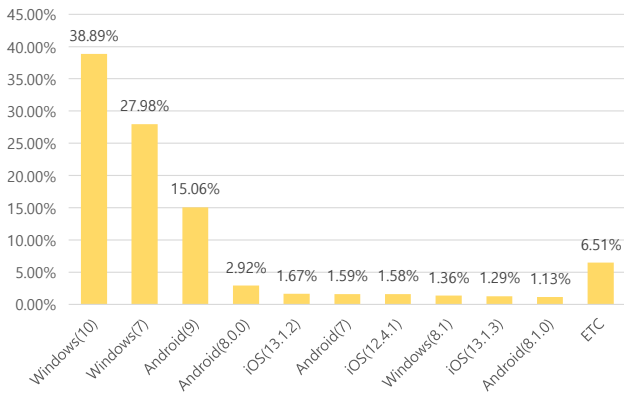

■ 사용자 접속환경

접속기기 현황

접속 브라우저 현황

접속 OS(운영체제) 현황

접속 모바일 기기 브랜드 현황

■ 매체별 유입현황(방문수)

구분	1주차	2주차	3주차	4주차	5주차	6주차
합계	66,803	65,916	88,834	87,507	48,863	9,673
구글	5,012	6,090	19,001	18,556	9,673	18,556
네이버	17,764	17,467	23,230	23,139	13,289	23,230
다음	7,844	7,626	9,452	9,451	5,429	9,452
서울시	6,162	6,075	6,876	6,348	3,592	6,075
직접유입	24,317	23,344	23,513	23,372	13,154	23,513
기타	5,704	5,314	6,762	6,641	3,726	5,704

■ 주요 키워드 현황

순위	구글 로그분석 기준 유입 키워드	유입수	네이버 유입 키워드	유입수	정보소통광장 통합검색어(내부검색어)	유입수
합계		115,352		224,569		173,079
1	구공판	381	구공판	390	버스정책과	608
2	서울시 취업날개	282	서울시 취업날개	288	여객자동차운수사업개선명령	497
3	잠실야구장 예매	231	잠실야구장 예매	203	대폐차 계획에 따른 후속조치 요청	396
4	2020년도 서울시 생활임금의 시급	181	2020년도 서울시 생활임금의 시급	203	버스	347
5	미아사거리 축제	170	미아사거리 축제	168	계획	342
6	서울시 사회서비스원	148	서울시 사회서비스원	148	글토	334
7	서울시 청년주택	139	서울사회서비스원	147	아스팔트콘크리트 품질시험 결과 통보	268
8	서울사회서비스원	137	구공판기소	112	권상일	256
9	지하철 자전거	130	2020 공공근로	92	공무직	255
10	구공판기소	121	지하철 자전거	89	대폐차	250
11	매연저감장치 가격	114	매연저감장치 신청	74	마곡	208
12	서울 시위	88	2020년 공공근로	65	차량변경	192
13	매연저감장치 신청	85	미아사거리축제	63	조합원	184
14	미성년자 법정대리인	83	일상감사	60	화양동 489	181