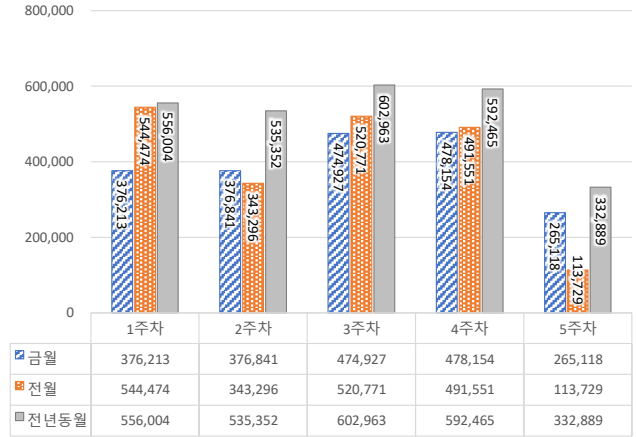

서울 정보소통광장 - 월간 현황보고 (2019.10)

• 기준일: 2019/10/01(화) ~ 2019/10/31(목)

• 작성: 서울시 정보공개정책과

■ 총괄 현황

전체방문수	일평균방문수	방문자수	페이지뷰	일평균 페이지뷰	방문당 페이지뷰
357,923	11,546	289,019	1,971,253	63,589	5.63

■ 주간 방문수 현황

■ 주별 페이지뷰 현황

■ 일별 방문현황

■ 월간 방문 현황

기간	구분	서울시 로그시스템		구글 애널리틱스 - 방문자수							구글 애널리틱스 - 사용행태						
		방문자수	페이지뷰	전체방문수	구글	네이버	다음	서울시	직접유입	기타	재방문율	방문자수	페이지뷰	평균체류시간			
금월	10월 01일	전체	300,291	2,042,416	357,923	-48,335	58,332	94,889	39,802	29,053	107,700	28,147	53.3%	289,019	1,971,253	-42,568	1m 49s
	10월 31일	일평균	9,687	65,884	11,546	-1,996	1,882	3,061	1,284	937	3,474	908					
전월	09월 01일	전체	343,968	2,060,500	406,258	94,605	114,100	40,815	29,175	98,788	28,775	54.5%	332,555	2,013,821	67,127	1m 41s	
	09월 30일	일평균	11,466	68,683	13,542	3,154	3,803	1,361	973	3,293	959						

■ 년도별 방문 현황

년도	기간	구분	구글 애널리틱스 - 방문자수							구글 애널리틱스 - 사용행태			
			항목	전체방문수	구글	네이버	다음	서울시	직접유입	기타	재방문율	방문자수	페이지뷰
2019년	2019-01-01	전체	5,361,499	1,556,629	1,692,278	450,454	453,082	1,034,937	174,119	54.8%	3,639,734	25,247,404	1m 36s
	2019-10-31	일평균	17,637	5,120	5,567	1,482	1,490	3,404	573	83,051			
2018년	2018-01-01	전체	5,218,401	1,693,681	1,347,287	451,505	451,112	1,112,793	162,023	54.9%	3,494,708	27,323,319	1m 45s
	2018-12-31	일평균	14,297	4,640	3,691	1,237	1,236	3,049	444	74,858			
2017년	2017-01-01	전체	3,565,291	906,471	880,750	357,084	365,630	913,877	141,479	55.3%	2,369,733	20,996,769	1m 59s
	2017-12-31	일평균	9,768	2,483	2,413	978	1,002	2,504	388	57,525			
2016년	2016-01-01	전체	3,713,736	610,638	1,650,306	226,740	234,581	790,407	201,064	59.6%	2,608,392	15,209,133	2m 0s
	2016-12-31	일평균	10,147	1,668	4,509	620	641	2,160	549	41,555			
2015년	2015-01-01	전체	2,397,775	408,393	907,262	94,376	246,367	435,163	306,214	56.3%	1,592,821	11,146,813	2m 10s
	2015-12-31	일평균	6,569	1,119	2,486	259	675	1,192	839	30,539			
2014년	2014-01-01	전체	1,506,726	284,311	462,504	45,041	117,816	438,449	158,605	61.4%	1,051,059	7,952,846	3m 24s