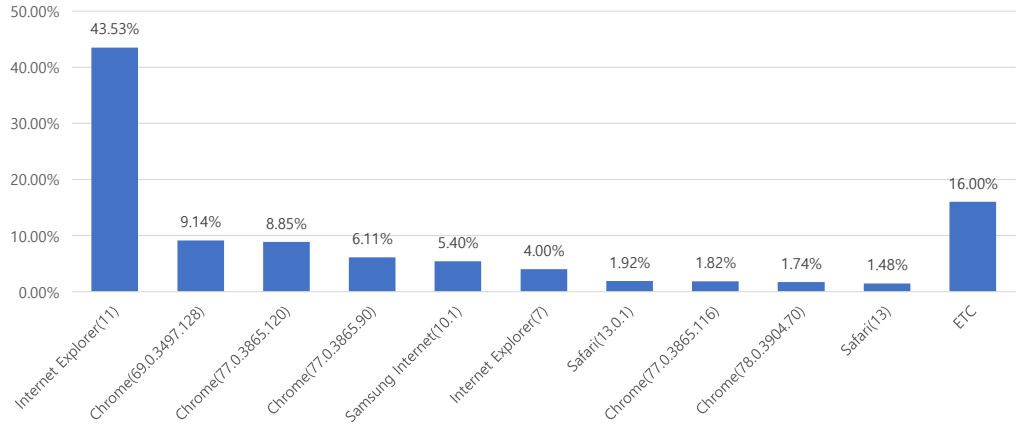

2014년	2014-12-31	일평균	4,128	779	1,267	123	323	1,201	435	61,779	61,077	21,789
2013년	2013-10-28	전체	80,969	19,585	2,585	0	0	52,095	6,704	61.4%	61,077	571,293
	2013-12-31	일평균	1,246	301	40	0	0	801	103			8,789

■ 사용자 접속환경

접속 브라우저 현황

■ 매체별 유입현황(방문수)

구분	1주차	2주차	3주차	4주차	5주차	6주차
합계	66,803	65,916	88,834	87,507	48,863	9,673
구글	5,012	6,090	19,001	18,556	9,673	18,556
네이버	17,764	17,467	23,230	23,139	13,289	23,230
다음	7,844	7,626	9,452	9,451	5,429	9,452
서울시	6,162	6,075	6,876	6,348	3,592	6,075
직접유입	24,317	23,344	23,513	23,372	13,154	23,513
기타	5,704	5,314	6,762	6,641	3,726	5,704

■ 주요 키워드 현황

순위	구글 로그분석 기준 유입 키워드	유입수	네이버 유입 키워드	유입수	정보소통광장 통합검색어(내부검색어)	유입수
합계		115,352		224,569		173,079
1	구공판	381	구공판	390	버스정책과	608
2	서울시 취업날개	282	서울시 취업날개	288	여객자동차운수사업개선명령	497
3	잠실야구장 예매	231	잠실야구장 예매	203	대폐차 계획에 따른 후속조치 요청	396
4	2020년도 서울시 생활임금의 시급	181	2020년도 서울시 생활임금의 시급	203	버스	347
5	미아사거리 축제	170	미아사거리 축제	168	계획	342
6	서울시 사회서비스원	148	서울시 사회서비스원	148	글토	334
7	서울시 청년주택	139	서울사회서비스원	147	아스팔트콘크리트 품질시험 결과 통보	268
8	서울사회서비스원	137	구공판기소	112	권상일	256
9	지하철 자전거	130	2020 공공근로	92	공무직	255
10	구공판기소	121	지하철 자전거	89	대폐차	250
11	매연저감장치 가격	114	매연저감장치 신청	74	마곡	208
12	서울 시위	88	2020년 공공근로	65	차량변경	192
13	매연저감장치 신청	85	미아사거리축제	63	조합원	184
14	미성년자 법정대리인	83	일상감사	60	화양동 489	181