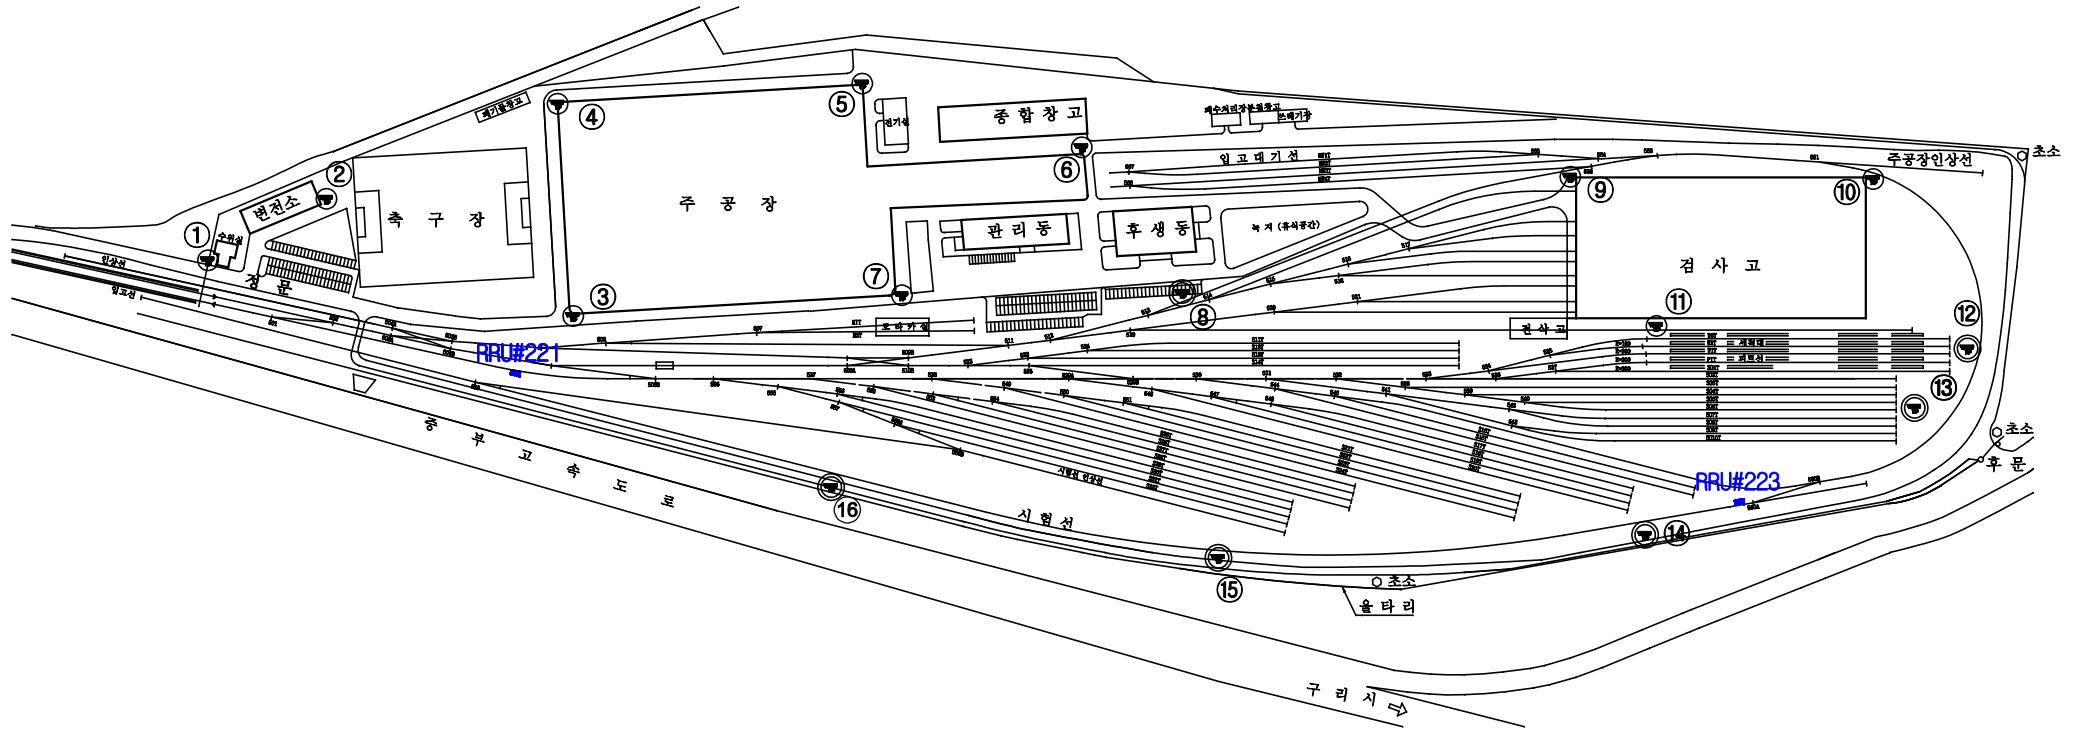

# 서울지하철5호선 고덕차량기지 선로평면도

# 서울지하철 5호선방화차량기지신로평면도