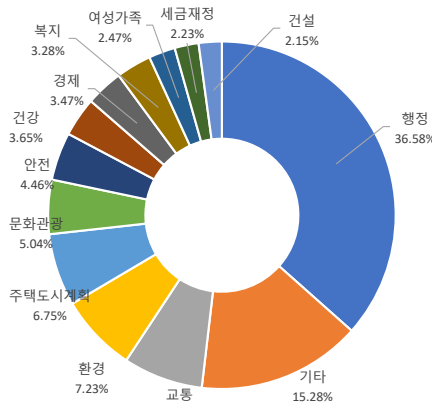

■ 주요 키워드 현황

순위	구글 로그분석 기준 유입 키워드	유입수	네이버 유입 키워드	유입수	정보소통광장 통합검색(내부검색어)	유입수
합계		133,328		291,653		171,472
1	구공판	491	구공판	420	여객자동차운수사업개선명령	515
2	지하철 자전거	348	추석 서울	306	버스정책과	449
3	추석 서울	319	지하철 자전거	302	아스팔트콘크리트 품질시험 결과 통보	404
4	추석연휴 서울	262	추석연휴 서울	256	버스	338
5	서울시 공무원 발표	240	일상경비	222	계획	310
6	서울시 청년주택	227	일상감사	218	공무직	246
7	일상경비	222	서울시 공무원 발표	211	권상일	244
8	일상감사	208	서울 추석	152	차량변경	218
9	서울 추석	168	서울시 사회서비스원	123	주요업무계획	215
10	서울시 사회서비스원	133	서울시 취업날개	117	동북선	202
11	잠실야구장 예매	126	서울시 청년주택	111	대폐차 계획에 따른 후속조치 요청	188
12	서울시 취업날개	116	잠실야구장 예매	94	조합원	167
13	미성년자 법정대리인	100	잠실 야구 예매	79	김성화	165
14	서울시 지구단위계획	99	서울사회서비스원	79	태풍	154

■ 월간 인기메뉴 현황(아티클 기준)

메뉴명	페이지뷰
1 결재문서 목록	1,593,577
2 내 손안에 서울	44,304
3 120주요질문	33,013
4 예산설명서	27,514
5 사전정보공표	24,436
6 원문정보	14,929
7 공공데이터	12,973
8 분야별 보기	11,831
9 보도자료	10,638
10 원순씨와 함께 보는 문서	7,233

■ 월간 인기 페이지 현황(아티클 기준)

■ 분야별 콘텐츠 소비현황

세부분야	페이지뷰	비율
1 행정	658,662	36.58%
2 기타	275,142	15.28%
3 교통	133,643	7.42%
4 환경	130,148	7.23%
5 주택도시계획	121,543	6.75%
6 문화관광	90,761	5.04%
7 안전	80,395	4.46%
8 건강	65,687	3.65%
9 경제	62,478	3.47%
10 복지	59,083	3.28%
11 여성가족	44,410	2.47%
12 세금재정	40,160	2.23%
13 건설	38,681	2.15%