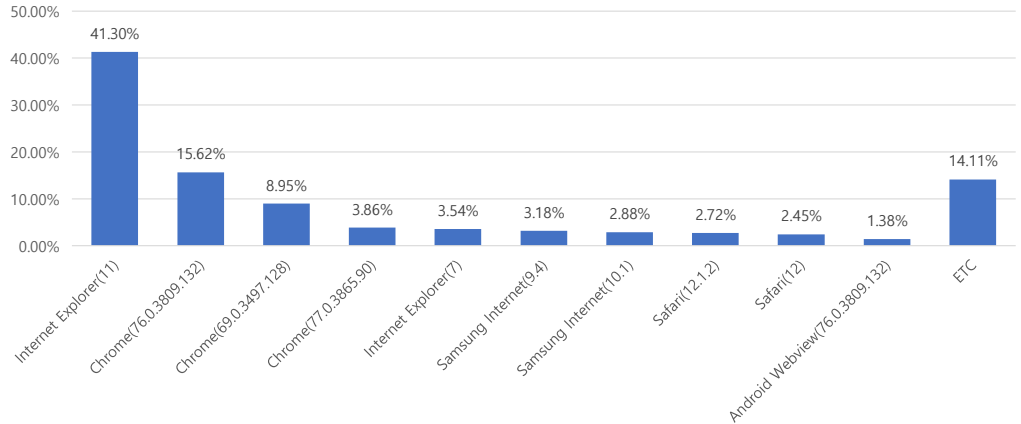

2014년	2014-12-31	일평균	4,127	779	1,269	123	322	1,199	434	61.5%	60,811	21,777	0m 46s
2013년	2013-10-28	전체	81,067	19,566	2,543	0	0	51,976	6,982			578,373	
	2013-12-31	일평균	1,247	301	39	0	0	800	107			8,898	

■ 사용자 접속환경

접속기기 현황

■ desktop ■ mobile ■ tablet

접속 브라우저 현황

접속 OS(운영체제) 현황

접속 모바일 기기 브랜드 현황

■ 매체별 유입현황(방문수)

구분	1주차	2주차	3주차	4주차	5주차
합계	108,045	71,638	101,535	99,879	25,161
구글	27,639	16,486	21,928	22,341	6,211
네이버	29,372	21,306	28,628	27,746	7,048
다음	10,442	6,806	10,789	10,410	2,368
서울시	7,793	5,149	7,731	6,872	1,630
직접유입	25,590	16,638	25,099	25,465	5,996
기타	7,209	5,253	7,360	7,045	1,908