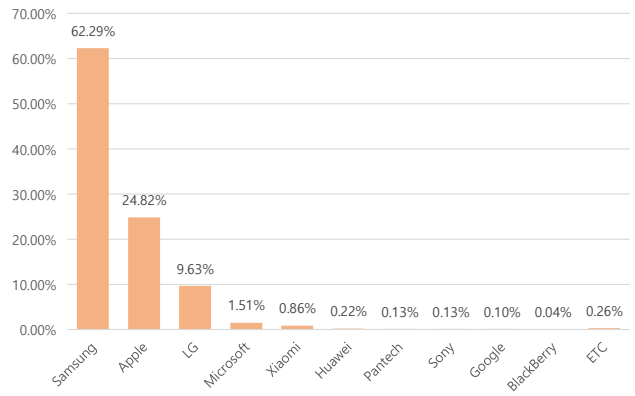

2014년	2014-12-31	일평균	4,127	779	1,269	123	322	1,199	434	61.5%	60,811	21,777	0m 46s
2013년	2013-10-28	전체	81,067	19,566	2,543	0	0	51,976	6,982			578,373	
	2013-12-31	일평균	1,247	301	39	0	0	800	107			8,898	

■ 사용자 접속환경

접속기기 현황

■ desktop ■ mobile ■ tablet

접속 브라우저 현황

접속 OS(운영체제) 현황

접속 모바일 기기 브랜드 현황

■ 매체별 유입현황(방문수)

구분	1주차	2주차	3주차	4주차	5주차
합계	108,045	71,638	101,535	99,879	25,161
구글	27,639	16,486	21,928	22,341	6,211
네이버	29,372	21,306	28,628	27,746	7,048
다음	10,442	6,806	10,789	10,410	2,368
서울시	7,793	5,149	7,731	6,872	1,630
직접유입	25,590	16,638	25,099	25,465	5,996
기타	7,209	5,253	7,360	7,045	1,908

■ 주요 키워드 현황

순위	구글 로그분석 기준 유입 키워드	유입수	네이버 유입 키워드	유입수	정보소통광장 통합검색(내부검색어)	유입수
합계		133,328		291,653		171,472
1	구공판	491	구공판	420	여객자동차운수사업개선명령	515
2	지하철 자전거	348	추석 서울	306	버스정책과	449
3	추석 서울	319	지하철 자전거	302	아스팔트콘크리트 품질시험 결과 통보	404
4	추석연휴 서울	262	추석연휴 서울	256	버스	338
5	서울시 공무원 발표	240	일상경비	222	계획	310
6	서울시 청년주택	227	일상감사	218	공무직	246
7	일상경비	222	서울시 공무원 발표	211	권상일	244
8	일상감사	208	서울 추석	152	차량변경	218
9	서울 추석	168	서울시 사회서비스원	123	주요업무계획	215
10	서울시 사회서비스원	133	서울시 취업날개	117	동북선	202
11	잠실야구장 예매	126	서울시 청년주택	111	대폐차 계획에 따른 후속조치 요청	188
12	서울시 취업날개	116	잠실야구장 예매	94	조합원	167
13	미성년자 법정대리인	100	잠실 야구 예매	79	김성화	165
14	서울시 지구단위계획	99	서울사회서비스원	79	태풍	154