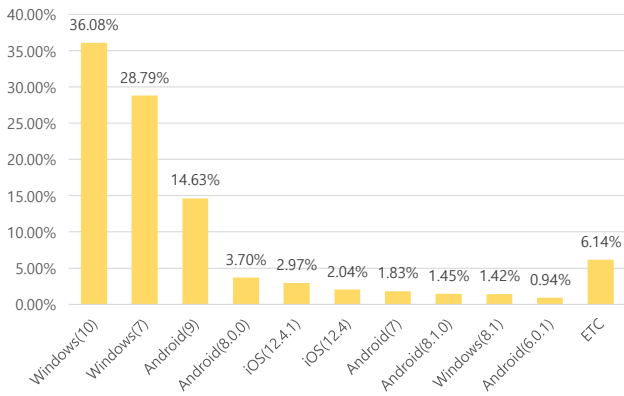

2014년	2014-12-31	일평균	4,127	779	1,269	123	322	1,199	434	61.5%	60,811	21,777	0m 46s
2013년	2013-10-28	전체	81,067	19,566	2,543	0	0	51,976	6,982			578,373	
	2013-12-31	일평균	1,247	301	39	0	0	800	107			8,898	

■ 사용자 접속환경

접속기기 현황

■ desktop ■ mobile ■ tablet

접속 브라우저 현황

접속 OS(운영체제) 현황

접속 모바일 기기 브랜드 현황

■ 매체별 유입현황(방문수)

구분	1주차	2주차	3주차	4주차	5주차
합계	108,045	71,638	101,535	99,879	25,161
구글	27,639	16,486	21,928	22,341	6,211
네이버	29,372	21,306	28,628	27,746	7,048
다음	10,442	6,806	10,789	10,410	2,368
서울시	7,793	5,149	7,731	6,872	1,630
직접유입	25,590	16,638	25,099	25,465	5,996
기타	7,209	5,253	7,360	7,045	1,908

■ 주요 키워드 현황

순위	구글 로그분석 기준 유입 키워드	유입수	네이버 유입 키워드	유입수	정보소통광장 통합검색(내부검색어)	유입수
합계		133,328		291,653		171,472
1	구공판	491	구공판	420	여객자동차운수사업개선명령	515
2	지하철 자전거	348	추석 서울	306	버스정책과	449
3	추석 서울	319	지하철 자전거	302	아스팔트콘크리트 품질시험 결과 통보	404
4	추석연휴 서울	262	추석연휴 서울	256	버스	338
5	서울시 공무원 발표	240	일상경비	222	계획	310
6	서울시 청년주택	227	일상감사	218	공무직	246
7	일상경비	222	서울시 공무원 발표	211	권상일	244
8	일상감사	208	서울 추석	152	차량변경	218
9	서울 추석	168	서울시 사회서비스원	123	주요업무계획	215
10	서울시 사회서비스원	133	서울시 취업날개	117	동북선	202
11	잠실야구장 예매	126	서울시 청년주택	111	대폐차 계획에 따른 후속조치 요청	188
12	서울시 취업날개	116	잠실야구장 예매	94	조합원	167
13	미성년자 법정대리인	100	잠실 야구 예매	79	김성화	165
14	서울시 지구단위계획	99	서울사회서비스원	79	태풍	154