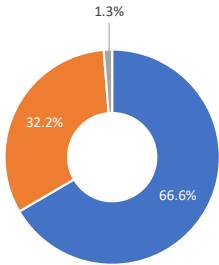

2014년	2014-12-31	일평균	4,127	779	1,269	123	322	1,199	434	61.5%	60,811	21,777	0m 46s
2013년	2013-10-28	전체	81,067	19,566	2,543	0	0	51,976	6,982			578,373	
	2013-12-31	일평균	1,247	301	39	0	0	800	107			8,898	

■ 사용자 접속환경

접속기기 현황

■ desktop ■ mobile ■ tablet

접속 브라우저 현황

접속 OS(운영체제) 현황

접속 모바일 기기 브랜드 현황

■ 매체별 유입현황(방문수)

구분	1주차	2주차	3주차	4주차	5주차
합계	108,045	71,638	101,535	99,879	25,161
구글	27,639	16,486	21,928	22,341	6,211
네이버	29,372	21,306	28,628	27,746	7,048
다음	10,442	6,806	10,789	10,410	2,368
서울시	7,793	5,149	7,731	6,872	1,630
직접유입	25,590	16,638	25,099	25,465	5,996
기타	7,209	5,253	7,360	7,045	1,908