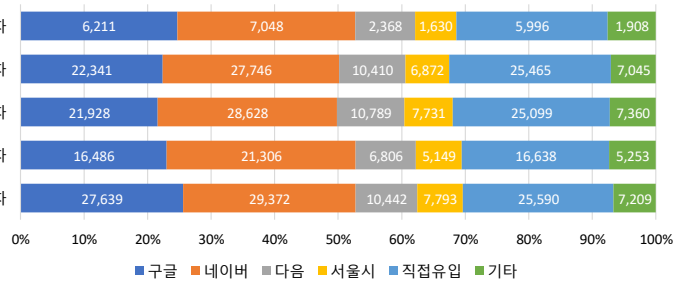

2014년	2014-12-31	일평균	4,127	779	1,269	123	322	1,199	434	61.5%	60,811	21,777	0m 46s
2013년	2013-10-28	전체	81,067	19,566	2,543	0	0	51,976	6,982			578,373	
	2013-12-31	일평균	1,247	301	39	0	0	800	107			8,898	

■ 사용자 접속환경

접속기기 현황

■ desktop ■ mobile ■ tablet

접속 브라우저 현황

접속 OS(운영체제) 현황

접속 모바일 기기 브랜드 현황

■ 매체별 유입현황(방문수)

구분	1주차	2주차	3주차	4주차	5주차
합계	108,045	71,638	101,535	99,879	25,161
구글	27,639	16,486	21,928	22,341	6,211
네이버	29,372	21,306	28,628	27,746	7,048
다음	10,442	6,806	10,789	10,410	2,368
서울시	7,793	5,149	7,731	6,872	1,630
직접유입	25,590	16,638	25,099	25,465	5,996
기타	7,209	5,253	7,360	7,045	1,908

■ 주요 키워드 현황

순위	구글 로그분석 기준 유입 키워드	유입수	네이버 유입 키워드	유입수	정보소통광장 통합검색(내부검색어)	유입수
합계		133,328		291,653		171,472
1	구공판	491	구공판	420	여객자동차운수사업개선명령	515
2	지하철 자전거	348	추석 서울	306	버스정책과	449
3	추석 서울	319	지하철 자전거	302	아스팔트콘크리트 품질시험 결과 통보	404
4	추석연휴 서울	262	추석연휴 서울	256	버스	338
5	서울시 공무원 발표	240	일상경비	222	계획	310
6	서울시 청년주택	227	일상감사	218	공무직	246
7	일상경비	222	서울시 공무원 발표	211	권상일	244
8	일상감사	208	서울 추석	152	차량변경	218
9	서울 추석	168	서울시 사회서비스원	123	주요업무계획	215
10	서울시 사회서비스원	133	서울시 취업날개	117	동북선	202
11	잠실야구장 예매	126	서울시 청년주택	111	대폐차 계획에 따른 후속조치 요청	188
12	서울시 취업날개	116	잠실야구장 예매	94	조합원	167
13	미성년자 법정대리인	100	잠실 야구 예매	79	김성화	165
14	서울시 지구단위계획	99	서울사회서비스원	79	태풍	154