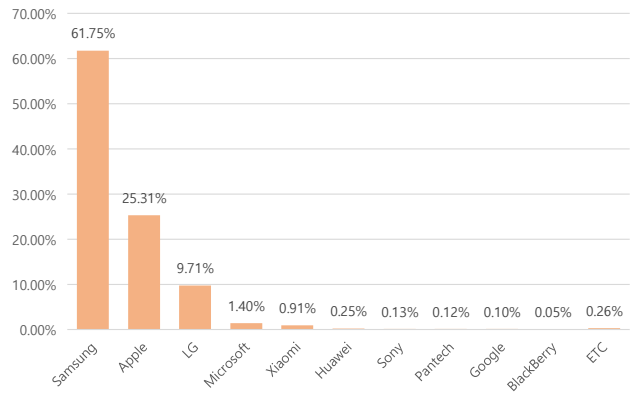

2014년	2014-12-31	일평균	4,126	782	1,269	123	321	1,195	435	61.6%	60,805	21,745	0m 46s
2013년	2013-10-28	전체	81,256	19,775	2,662	0	0	51,804	7,015			577,752	
	2013-12-31	일평균	1,250	304	41	0	0	797	108			8,888	

■ 사용자 접속환경

접속기기 현황

■ desktop ■ mobile ■ tablet

접속 브라우저 현황

접속 OS(운영체제) 현황

접속 모바일 기기 브랜드 현황

■ 매체별 유입현황(방문수)

구분	1주차	2주차	3주차	4주차	5주차
합계	110,469	111,913	101,761	113,287	43,220
구글	29,833	30,863	28,755	31,838	11,381
네이버	30,017	29,534	27,535	30,562	12,050
다음	9,602	9,893	9,197	10,541	4,024
서울시	8,479	8,013	7,053	7,692	3,015
직접유입	25,075	25,784	22,702	25,428	9,946
기타	7,463	7,826	6,519	7,226	2,804

■ 주요 키워드 현황

순위	구글 로그분석 기준 유입 키워드	유입수	네이버 유입 키워드	유입수	정보소통광장 통합검색어(내부검색어)	유입수
합계		151,970		361,323		198,025
1	구공판	702	구공판	672	여객자동차운수사업개선명령	621
2	지하철 자전거	489	지하철 자전거	464	버스정책과	479
3	일상경비	340	일상경비	388	주요업무계획	467
4	자전거 지하철	333	자전거 지하철	289	버스	360
5	일상감사	258	일상감사	269	계획	357
6	서울시 청년주택	250	서울시 엠보팅	230	아스팔트콘크리트 품질시험 결과 통보	351
7	지하철역 물품보관함	226	간선도로	199	권상일	298
8	서울시 엠보팅	209	서울시 청년주택	161	대폐차 계획에 따른 후속조치 요청	263
9	간선도로	193	서울시 사회서비스원	139	주요업무	233
10	서울시 사회서비스원	166	지하철역 물품보관함	111	공무직	229
11	잘생겼다 서울	154	서울 집회	99	업무계획	203
12	서울 지하철 분실물	149	지하철 물품보관함	98	제로페이	198
13	지하철 물품보관함	123	잘생겼다 서울	98	조합원	196
14	서울시 취업날개	119	잠실야구장 예매	96	적극행정	179