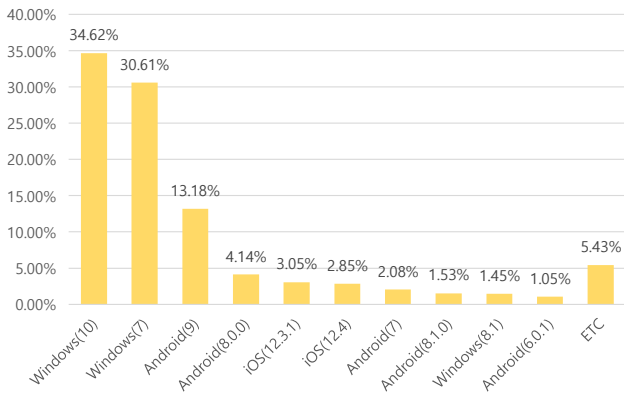

2014년	2014-12-31	일평균	4,126	782	1,269	123	321	1,195	435	61.6%	60,805	21,745	0m 46s
2013년	2013-10-28	전체	81,256	19,775	2,662	0	0	51,804	7,015			577,752	
	2013-12-31	일평균	1,250	304	41	0	0	797	108			8,888	

■ 사용자 접속환경

접속기기 현황

■ desktop ■ mobile ■ tablet

접속 브라우저 현황

접속 OS(운영체제) 현황

접속 모바일 기기 브랜드 현황

■ 매체별 유입현황(방문수)

구분	1주차	2주차	3주차	4주차	5주차
합계	110,469	111,913	101,761	113,287	43,220
구글	29,833	30,863	28,755	31,838	11,381
네이버	30,017	29,534	27,535	30,562	12,050
다음	9,602	9,893	9,197	10,541	4,024
서울시	8,479	8,013	7,053	7,692	3,015
직접유입	25,075	25,784	22,702	25,428	9,946
기타	7,463	7,826	6,519	7,226	2,804

■ 주요 키워드 현황

순위	구글 로그분석 기준 유입 키워드	유입수	네이버 유입 키워드	유입수	정보소통광장 통합검색어(내부검색어)	유입수
합계		151,970		361,323		198,025
1	구공판	702	구공판	672	여객자동차운수사업개선명령	621
2	지하철 자전거	489	지하철 자전거	464	버스정책과	479
3	일상경비	340	일상경비	388	주요업무계획	467
4	자전거 지하철	333	자전거 지하철	289	버스	360
5	일상감사	258	일상감사	269	계획	357
6	서울시 청년주택	250	서울시 엠보팅	230	아스팔트콘크리트 품질시험 결과 통보	351
7	지하철역 물품보관함	226	간선도로	199	권상일	298
8	서울시 엠보팅	209	서울시 청년주택	161	대폐차 계획에 따른 후속조치 요청	263
9	간선도로	193	서울시 사회서비스원	139	주요업무	233
10	서울시 사회서비스원	166	지하철역 물품보관함	111	공무직	229
11	잘생겼다 서울	154	서울 집회	99	업무계획	203
12	서울 지하철 분실물	149	지하철 물품보관함	98	제로페이	198
13	지하철 물품보관함	123	잘생겼다 서울	98	조합원	196
14	서울시 취업날개	119	잠실야구장 예매	96	적극행정	179