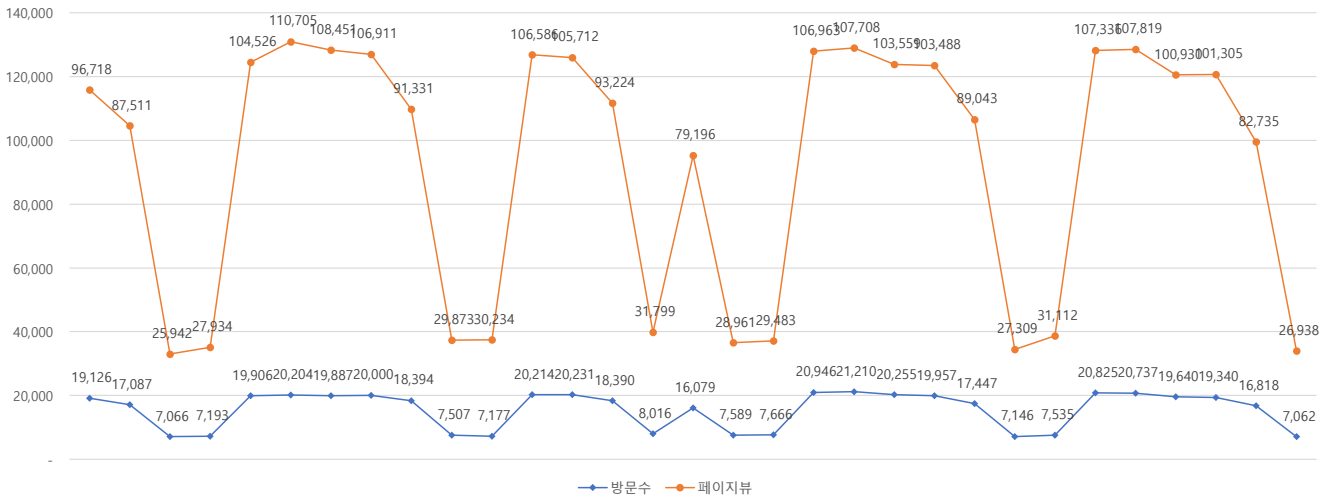

서울 정보소통광장 - 월간 현황보고 (2019.08)

• 기준일: 2019/08/01(목) ~ 2019/08/31(토)

• 작성: 서울시 정보공개정책과

■ 총괄 현황

전체방문수	일평균방문수	방문자수	페이지뷰	일평균 페이지뷰	방문당 페이지뷰
480,650	15,505	390,194	2,391,342	77,140	6.23

■ 주간 방문수 현황

■ 주별 페이지뷰 현황

■ 일별 방문현황

■ 월간 방문 현황

기간	구분	서울시 로그시스템		구글 애널리틱스 - 방문자수							구글 애널리틱스 - 사용행태						
		방문자수	페이지뷰	전체방문수	구글	네이버	다음	서울시	직접유입	기타	재방문율	방문자수	페이지뷰	평균체류시간			
금월	08월 01일	전체	406,984	2,492,534	480,650	-30,215	132,670	129,698	43,257	34,252	108,935	31,838	52.7%	390,194	2,391,342	-175,040	1m 42s
	08월 31일	일평균	13,129	80,404	15,505	-975	4,280	4,184	1,395	1,105	3,514	1,027					
전월	07월 01일	전체	427,078	2,646,318	510,865		130,427	149,352	48,390	36,696	114,334	31,666	52.4%	412,606	2,566,382		1m 43s
	07월 31일	일평균	13,777	85,365	16,480		4,207	4,818	1,561	1,184	3,688	1,021					

■ 년도별 방문 현황

년도	기간	구분	구글 애널리틱스 - 방문자수							구글 애널리틱스 - 사용행태			
			항목	전체방문수	구글	네이버	다음	서울시	직접유입	기타	재방문율	방문자수	페이지뷰
2019년	2019-01-01	전체	4,607,053	1,395,763	1,486,063	372,223	378,350	831,240	143,414	54.7%	3,116,005	21,307,254	1m 33s
	2019-08-31	일평균	18,959	5,744	6,115	1,532	1,557	3,421	590				
2018년	2018-01-01	전체	5,215,101	1,694,677	1,343,115	451,409	452,338	1,109,867	163,695	55.0%	3,500,736	27,253,536	1m 44s
	2018-12-31	일평균	14,288	4,643	3,680	1,237	1,239	3,041	448				
2017년	2017-01-01	전체	3,563,317	906,619	879,197	356,885	366,605	910,593	143,418	55.3%	2,369,191	20,970,270	1m 59s
	2017-12-31	일평균	9,763	2,484	2,409	978	1,004	2,495	393				
2016년	2016-01-01	전체	3,711,165	610,456	1,650,013	225,980	237,051	785,942	201,723	59.6%	2,606,832	15,219,800	2m 0s
	2016-12-31	일평균	10,140	1,668	4,508	617	648	2,147	551				
2015년	2015-01-01	전체	2,396,486	407,887	909,538	94,565	244,868	434,930	304,698	56.4%	1,593,773	11,233,935	2m 11s
	2015-12-31	일평균	6,566	1,117	2,492	259	671	1,192	835				
2014년	2014-01-01	전체	1,505,838	285,559	463,154	45,001	117,257	436,071	158,796	61.6%	1,052,275	7,937,036	2m 22s