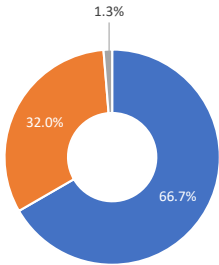

2014년	2014-12-31	일평균	4,126	782	1,269	123	321	1,195	435	61.6%	60,805	21,745	0m 46s
2013년	2013-10-28	전체	81,256	19,775	2,662	0	0	51,804	7,015			577,752	
	2013-12-31	일평균	1,250	304	41	0	0	797	108			8,888	

■ 사용자 접속환경

접속기기 현황

■ desktop ■ mobile ■ tablet