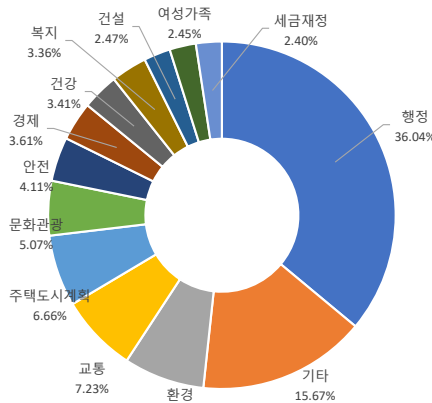

■ 월간 인기메뉴 현황(아티클 기준)

메뉴명	페이지뷰	
1	결재문서 목록	1,899,245
2	내 손안에 서울	55,167
3	120주요질문	44,415
4	예산설명서	32,964
5	사전정보공표	29,053
6	원문정보	18,446
7	공공데이터	13,945
8	분야별 보기	13,622
9	보도자료	10,997
10	업무추진비	9,776

■ 월간 인기 페이지 현황(아티클 기준)

■ 분야별 콘텐츠 소비현황

세부분야	페이지뷰	비율
1	행정	774,548 36.04%
2	기타	336,706 15.67%
3	환경	161,559 7.52%
4	교통	155,430 7.23%
5	주택도시계획	143,098 6.66%
6	문화관광	108,974 5.07%
7	안전	88,315 4.11%
8	경제	77,638 3.61%
9	건강	73,217 3.41%
10	복지	72,129 3.36%
11	건설	53,058 2.47%
12	여성가족	52,717 2.45%
13	세금재정	51,622 2.40%