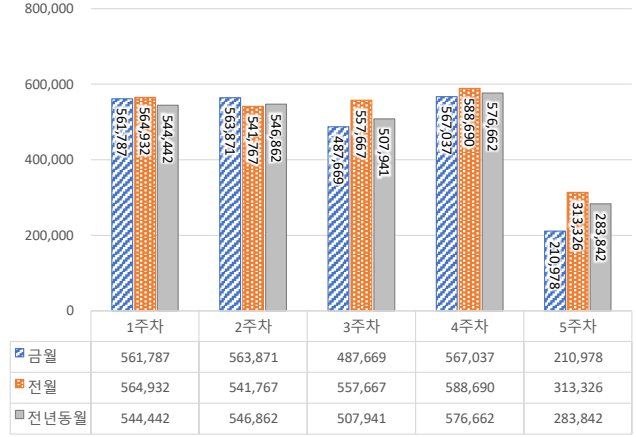

서울 정보소통광장 - 월간 현황보고 (2019.08)

• 기준일: 2019/08/01(목) ~ 2019/08/31(토)

• 작성: 서울시 정보공개정책과

■ 총괄 현황

전체방문수	일평균방문수	방문자수	페이지뷰	일평균 페이지뷰	방문당 페이지뷰
480,650	15,505	390,194	2,391,342	77,140	6.23

■ 주간 방문수 현황

■ 주별 페이지뷰 현황

■ 일별 방문현황

■ 월간 방문 현황

기간	구분	서울시 로그시스템		구글 애널리틱스 - 방문자수							구글 애널리틱스 - 사용행태						
		방문자수	페이지뷰	전체방문수	구글	네이버	다음	서울시	직접유입	기타	재방문율	방문자수	페이지뷰	평균체류시간			
금월	08월 01일	전체	406,984	2,492,534	480,650	-30,215	132,670	129,698	43,257	34,252	108,935	31,838	52.7%	390,194	2,391,342	-175,040	1m 42s
	08월 31일	일평균	13,129	80,404	15,505	-975	4,280	4,184	1,395	1,105	3,514	1,027					
전월	07월 01일	전체	427,078	2,646,318	510,865		130,427	149,352	48,390	36,696	114,334	31,666	52.4%	412,606	2,566,382		1m 43s
	07월 31일	일평균	13,777	85,365	16,480		4,207	4,818	1,561	1,184	3,688	1,021					

■ 년도별 방문 현황

년도	기간	구분	구글 애널리틱스 - 방문자수							구글 애널리틱스 - 사용행태			
			항목	전체방문수	구글	네이버	다음	서울시	직접유입	기타	재방문율	방문자수	페이지뷰
2019년	2019-01-01	전체	4,607,053	1,395,763	1,486,063	372,223	378,350	831,240	143,414	54.7%	3,116,005	21,307,254	1m 33s
	2019-08-31	일평균	18,959	5,744	6,115	1,532	1,557	3,421	590				
2018년	2018-01-01	전체	5,215,101	1,694,677	1,343,115	451,409	452,338	1,109,867	163,695	55.0%	3,500,736	27,253,536	1m 44s
	2018-12-31	일평균	14,288	4,643	3,680	1,237	1,239	3,041	448				
2017년	2017-01-01	전체	3,563,317	906,619	879,197	356,885	366,605	910,593	143,418	55.3%	2,369,191	20,970,270	1m 59s
	2017-12-31	일평균	9,763	2,484	2,409	978	1,004	2,495	393				
2016년	2016-01-01	전체	3,711,165	610,456	1,650,013	225,980	237,051	785,942	201,723	59.6%	2,606,832	15,219,800	2m 0s
	2016-12-31	일평균	10,140	1,668	4,508	617	648	2,147	551				
2015년	2015-01-01	전체	2,396,486	407,887	909,538	94,565	244,868	434,930	304,698	56.4%	1,593,773	11,233,935	2m 11s
	2015-12-31	일평균	6,566	1,117	2,492	259	671	1,192	835				
2014년	2014-01-01	전체	1,505,838	285,559	463,154	45,001	117,257	436,071	158,796	61.6%	1,052,275	7,937,036	2m 22s