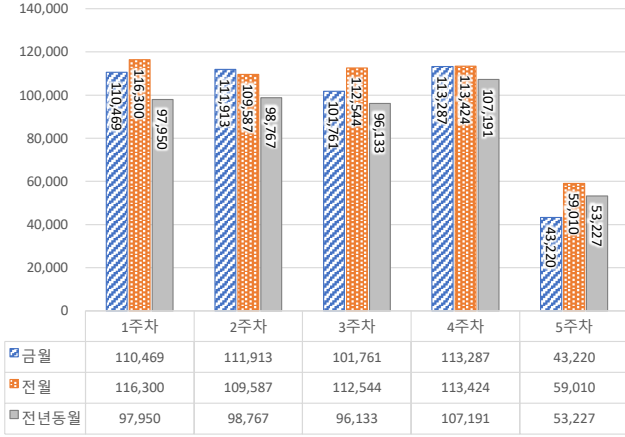

서울 정보소통광장 - 월간 현황보고 (2019.08)

• 기준일: 2019/08/01(목) ~ 2019/08/31(토)

• 작성: 서울시 정보공개정책과

■ 총괄 현황

전체방문수	일평균방문수	방문자수	페이지뷰	일평균 페이지뷰	방문당 페이지뷰
480,650	15,505	390,194	2,391,342	77,140	6.23

■ 주간 방문수 현황

■ 주별 페이지뷰 현황

■ 일별 방문현황

■ 월간 방문 현황

기간	구분	서울시 로그시스템		구글 애널리틱스 - 방문자수							구글 애널리틱스 - 사용행태						
		방문자수	페이지뷰	전체방문수	구글	네이버	다음	서울시	직접유입	기타	재방문율	방문자수	페이지뷰	평균체류시간			
금월	08월 01일	전체	406,984	2,492,534	480,650	-30,215	132,670	129,698	43,257	34,252	108,935	31,838	52.7%	390,194	2,391,342	-175,040	1m 42s
	08월 31일	일평균	13,129	80,404	15,505	-975	4,280	4,184	1,395	1,105	3,514	1,027					
전월	07월 01일	전체	427,078	2,646,318	510,865		130,427	149,352	48,390	36,696	114,334	31,666	52.4%	412,606	2,566,382		1m 43s
	07월 31일	일평균	13,777	85,365	16,480		4,207	4,818	1,561	1,184	3,688	1,021					

■ 년도별 방문 현황

년도	기간	구분	구글 애널리틱스 - 방문자수							구글 애널리틱스 - 사용행태			
			항목	전체방문수	구글	네이버	다음	서울시	직접유입	기타	재방문율	방문자수	페이지뷰
2019년	2019-01-01	전체	4,607,053	1,395,763	1,486,063	372,223	378,350	831,240	143,414	54.7%	3,116,005	21,307,254	1m 33s
	2019-08-31	일평균	18,959	5,744	6,115	1,532	1,557	3,421	590				
2018년	2018-01-01	전체	5,215,101	1,694,677	1,343,115	451,409	452,338	1,109,867	163,695	55.0%	3,500,736	27,253,536	1m 44s
	2018-12-31	일평균	14,288	4,643	3,680	1,237	1,239	3,041	448				
2017년	2017-01-01	전체	3,563,317	906,619	879,197	356,885	366,605	910,593	143,418	55.3%	2,369,191	20,970,270	1m 59s
	2017-12-31	일평균	9,763	2,484	2,409	978	1,004	2,495	393				
2016년	2016-01-01	전체	3,711,165	610,456	1,650,013	225,980	237,051	785,942	201,723	59.6%	2,606,832	15,219,800	2m 0s
	2016-12-31	일평균	10,140	1,668	4,508	617	648	2,147	551				
2015년	2015-01-01	전체	2,396,486	407,887	909,538	94,565	244,868	434,930	304,698	56.4%	1,593,773	11,233,935	2m 11s
	2015-12-31	일평균	6,566	1,117	2,492	259	671	1,192	835				
2014년	2014-01-01	전체	1,505,838	285,559	463,154	45,001	117,257	436,071	158,796	61.6%	1,052,275	7,937,036	2m 22s