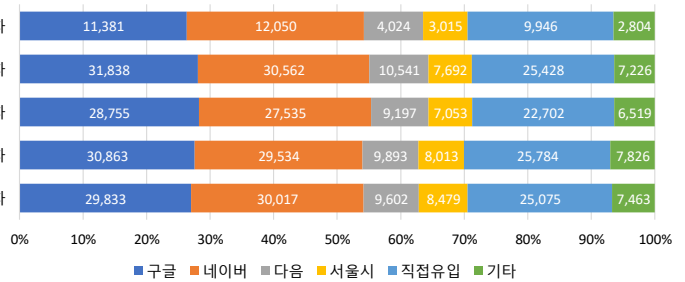

2014년	2014-12-31	일평균	4,126	782	1,269	123	321	1,195	435	61.6%	60,805	21,745	0m 46s
2013년	2013-10-28	전체	81,256	19,775	2,662	0	0	51,804	7,015			577,752	
	2013-12-31	일평균	1,250	304	41	0	0	797	108			8,888	

■ 사용자 접속환경

접속기기 현황

■ desktop ■ mobile ■ tablet

접속 브라우저 현황

접속 OS(운영체제) 현황

접속 모바일 기기 브랜드 현황

■ 매체별 유입현황(방문수)

구분	1주차	2주차	3주차	4주차	5주차
합계	110,469	111,913	101,761	113,287	43,220
구글	29,833	30,863	28,755	31,838	11,381
네이버	30,017	29,534	27,535	30,562	12,050
다음	9,602	9,893	9,197	10,541	4,024
서울시	8,479	8,013	7,053	7,692	3,015
직접유입	25,075	25,784	22,702	25,428	9,946
기타	7,463	7,826	6,519	7,226	2,804

■ 주요 키워드 현황

순위	구글 로그분석 기준 유입 키워드	유입수	네이버 유입 키워드	유입수	정보소통광장 통합검색어(내부검색어)	유입수
합계		151,970		361,323		198,025
1	구공판	702	구공판	672	여객자동차운수사업개선명령	621
2	지하철 자전거	489	지하철 자전거	464	버스정책과	479
3	일상경비	340	일상경비	388	주요업무계획	467
4	자전거 지하철	333	자전거 지하철	289	버스	360
5	일상감사	258	일상감사	269	계획	357
6	서울시 청년주택	250	서울시 엠보팅	230	아스팔트콘크리트 품질시험 결과 통보	351
7	지하철역 물품보관함	226	간선도로	199	권상일	298
8	서울시 엠보팅	209	서울시 청년주택	161	대폐차 계획에 따른 후속조치 요청	263
9	간선도로	193	서울시 사회서비스원	139	주요업무	233
10	서울시 사회서비스원	166	지하철역 물품보관함	111	공무직	229
11	잘생겼다 서울	154	서울 집회	99	업무계획	203
12	서울 지하철 분실물	149	지하철 물품보관함	98	제로페이	198
13	지하철 물품보관함	123	잘생겼다 서울	98	조합원	196
14	서울시 취업날개	119	잠실야구장 예매	96	적극행정	179