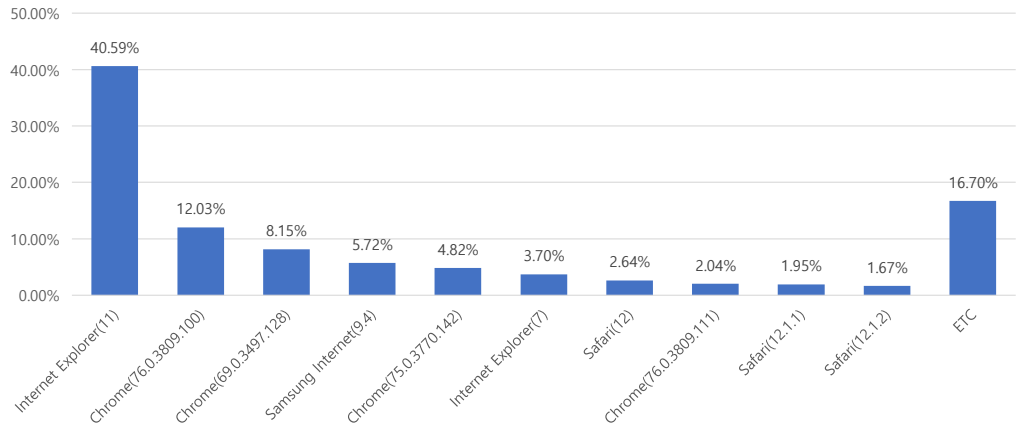

■ 년도별 방문 현황

년도	기간	구분	구글 애널리틱스 - 방문자수							구글 애널리틱스 - 사용행태			
			항목	전체방문수	구글	네이버	다음	서울시	직접유입	기타	재방문율	방문자수	페이지뷰
2019년	2019-01-01	전체	4,607,053	1,395,763	1,486,063	372,223	378,350	831,240	143,414	54.7%	3,116,005	21,307,254	1m 33s
	2019-08-31	일평균	18,959	5,744	6,115	1,532	1,557	3,421	590				
2018년	2018-01-01	전체	5,215,101	1,694,677	1,343,115	451,409	452,338	1,109,867	163,695	55.0%	3,500,736	27,253,536	1m 44s
	2018-12-31	일평균	14,288	4,643	3,680	1,237	1,239	3,041	448				
2017년	2017-01-01	전체	3,563,317	906,619	879,197	356,885	366,605	910,593	143,418	55.3%	2,369,191	20,970,270	1m 59s
	2017-12-31	일평균	9,763	2,484	2,409	978	1,004	2,495	393				
2016년	2016-01-01	전체	3,711,165	610,456	1,650,013	225,980	237,051	785,942	201,723	59.6%	2,606,832	15,219,800	2m 0s
	2016-12-31	일평균	10,140	1,668	4,508	617	648	2,147	551				
2015년	2015-01-01	전체	2,396,486	407,887	909,538	94,565	244,868	434,930	304,698	56.4%	1,593,773	11,233,935	2m 11s
	2015-12-31	일평균	6,566	1,117	2,492	259	671	1,192	835				
2014년	2014-01-01	전체	1,505,838	285,559	463,154	45,001	117,257	436,071	158,796	61.6%	1,052,275	7,937,036	2m 22s

2014년	2014-12-31	일평균	4,126	782	1,269	123	321	1,195	435	61.6%	60,805	21,745	0m 46s
2013년	2013-10-28	전체	81,256	19,775	2,662	0	0	51,804	7,015			577,752	
	2013-12-31	일평균	1,250	304	41	0	0	797	108			8,888	

■ 사용자 접속환경

접속기기 현황

■ desktop ■ mobile ■ tablet

접속 브라우저 현황

접속 OS(운영체제) 현황

접속 모바일 기기 브랜드 현황

■ 매체별 유입현황(방문수)

구분	1주차	2주차	3주차	4주차	5주차
합계	110,469	111,913	101,761	113,287	43,220
구글	29,833	30,863	28,755	31,838	11,381
네이버	30,017	29,534	27,535	30,562	12,050
다음	9,602	9,893	9,197	10,541	4,024
서울시	8,479	8,013	7,053	7,692	3,015
직접유입	25,075	25,784	22,702	25,428	9,946
기타	7,463	7,826	6,519	7,226	2,804