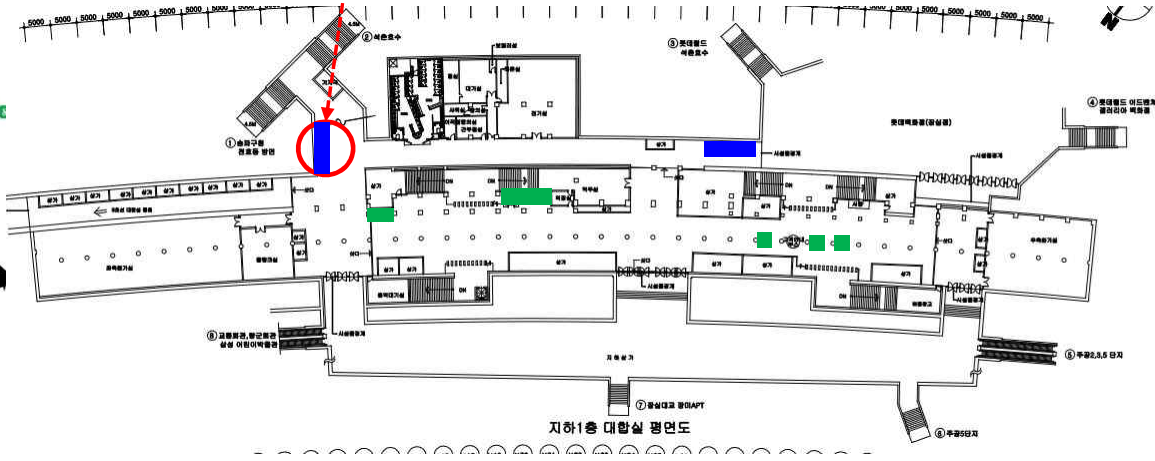

## 2호선 : 을지로입구역(2대)

- 키오스크존
- 해피박스

지하1층 대합실 평면도

## 2호선 : 동대문역사문화공원역(1대)

■ 키오스크존  
■ 해피박스

# 2호선 : 잠실역(1대)

- 키오스크존
- 해피박스

닫기 | Close

지하1층 대합실 평면도

2호선 : 삼성역(1대)

■ 키오스크존  
■ 해피박스

1안  
키오스크존, 해피박스 사이 사진 키오스크 위치와  
환전키오스 위치 조정

2안  
해피박스 우측

# 3호선 : 경북구역(1대)

- 키오스크존
- 해피박스

지하2층 대합실 평면도

● 3호선 : 안국역(1대)

- 키오스크존
- 해피박스

● 3호선 : 신사역(1대)

- 키오스크존
- 해피박스

● 5호선 : 여의도(1대)