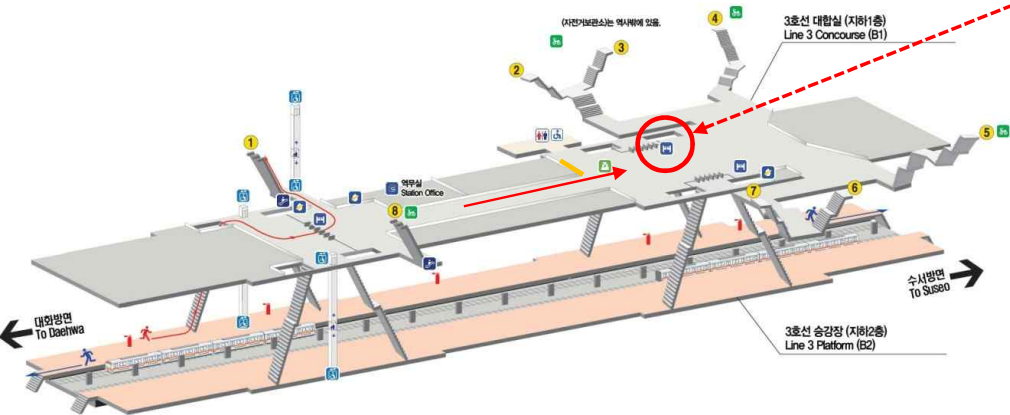

# 2호선 : 잠실역(1대)

- 키오스크존
- 해피박스

닫기 | Close

지하1층 대합실 평면도

2호선 : 삼성역(1대)

■ 키오스크존  
■ 해피박스

1안  
키오스크존, 해피박스 사이 사진 키오스크 위치와  
환전키오스 위치 조정

2안  
해피박스 우측

# 3호선 : 경북구역(1대)

- 키오스크존
- 해피박스

지하2층 대합실 평면도

● 3호선 : 안국역(1대)

- 키오스크존
- 해피박스

● 3호선 : 신사역(1대)

- 키오스크존
- 해피박스

● 5호선 : 여의도(1대)

■ 키오스크존  
■ 해피박스

14번 중앙기둥쪽