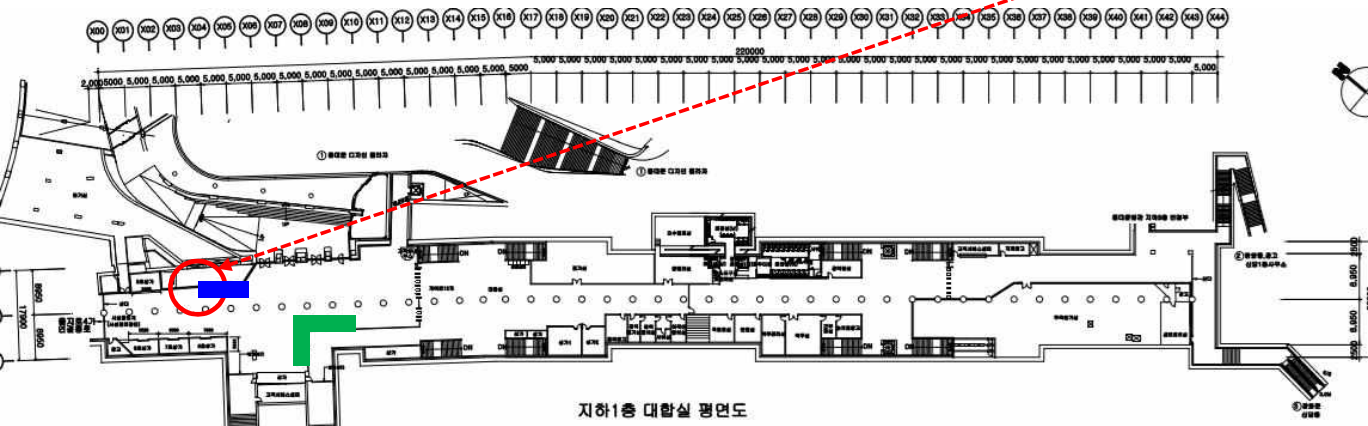

설치 예정 : 11개역 / 13대

2호선	수량	3호선	수량	4호선	수량	5호선	수량
홍대입구	2	경복궁	1			여의도	1
을지로 입구	2	안국	1				
동대문 역사공원	1	신사	1				
잠실	1						
삼성	1						
선릉	1						
역삼	1						

\* 기기당 임대면적 : 1m<sup>2</sup>

2호선 : 홍대입구역(2대)

- 키오스크존
- 해피박스

## 2호선 : 을지로입구역(2대)

- 키오스크존
- 해피박스

지하1층 대합실 평면도

# 2호선 : 잠실역(1대)

- 키오스크존
- 해피박스

닫기 | Close

지하1층 대합실 평면도

2호선 : 삼성역(1대)

■ 키오스크존  
■ 해피박스

1안  
키오스크존, 해피박스 사이 사진 키오스크 위치와  
환전키오스 위치 조정

2안  
해피박스 우측