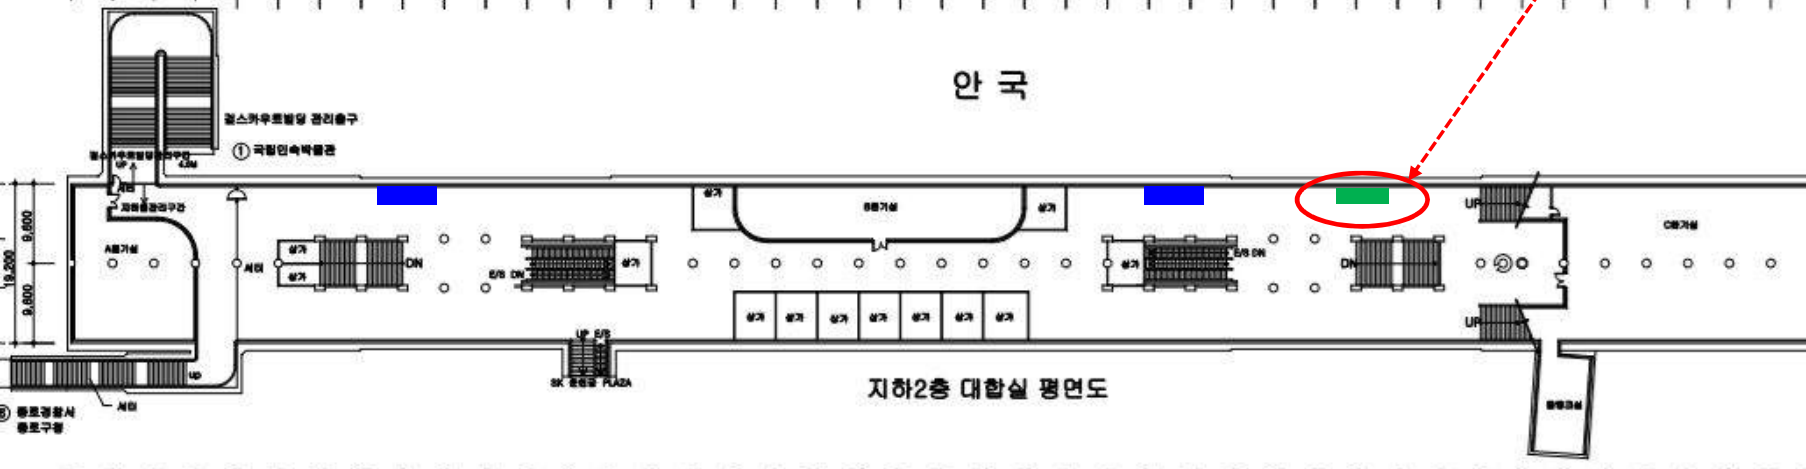

# 3호선 : 경북구역(1대)

- 키오스크존
- 해피박스

지하2층 대합실 평면도

● 3호선 : 안국역(1대)

- 키오스크존
- 해피박스

● 3호선 : 신사역(1대)

- 키오스크존
- 해피박스

● 5호선 : 여의도(1대)

■ 키오스크존  
■ 해피박스

14번 중앙기둥쪽