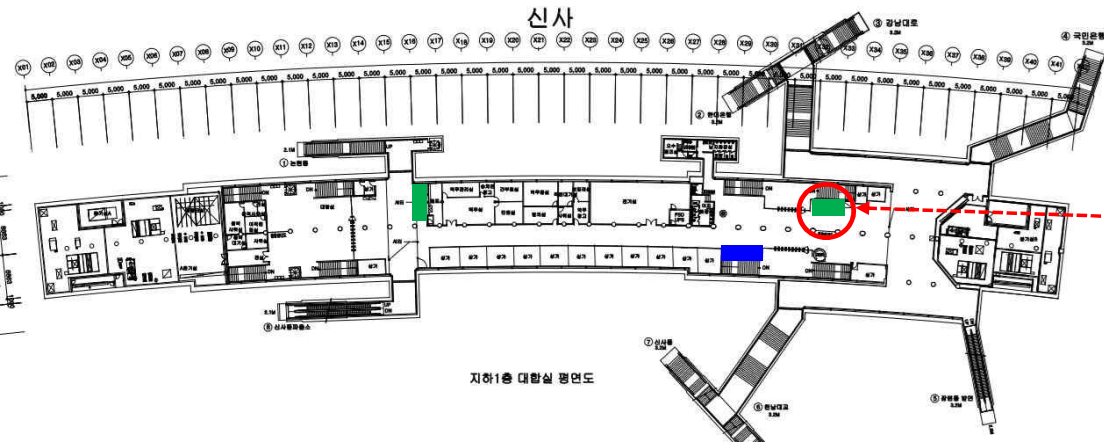

# 2호선 : 잠실역(1대)

- 키오스크존
- 해피박스

닫기 | Close

지하1층 대합실 평면도

2호선 : 삼성역(1대)

■ 키오스크존  
■ 해피박스

1안  
키오스크존, 해피박스 사이 사진 키오스크 위치와  
환전키오스 위치 조정

2안  
해피박스 우측

# 3호선 : 경북구역(1대)

- 키오스크존
- 해피박스

지하2층 대합실 평면도

● 3호선 : 안국역(1대)

- 키오스크존
- 해피박스

● 3호선 : 신사역(1대)

- 키오스크존
- 해피박스

● 5호선 : 여의도(1대)

■ 키오스크존  
■ 해피박스

14번 중앙기둥쪽