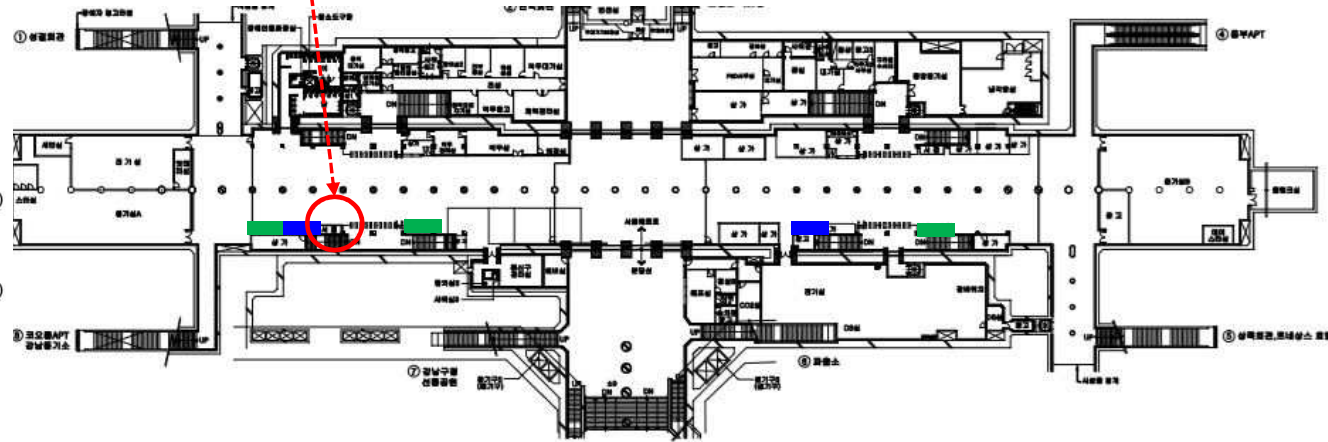

2호선 : 선릉역(1대)

■ 키오스크존
■ 해피박스