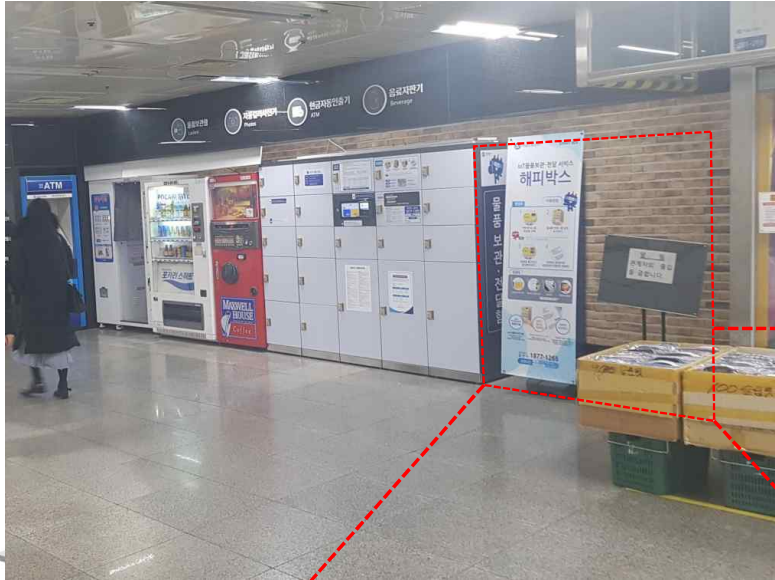

## 2호선 : 동대문역사문화공원역(1대)

■ 키오스크존  
■ 해피박스

# 2호선 : 잠실역(1대)

- 키오스크존
- 해피박스

닫기 | Close

지하1층 대합실 평면도

2호선 : 삼성역(1대)

■ 키오스크존  
■ 해피박스

1안  
키오스크존, 해피박스 사이 사진 키오스크 위치와  
환전키오스 위치 조정

2안  
해피박스 우측

2호선 : 선릉역(1대)

■ 키오스크존  
■ 해피박스

2호선 : 역삼역(1대)

- 키오스크존
- 해피박스

# 3호선 : 경북구역(1대)

- 키오스크존
- 해피박스

지하2층 대합실 평면도

● 3호선 : 안국역(1대)

- 키오스크존
- 해피박스

● 3호선 : 신사역(1대)

- 키오스크존
- 해피박스

● 5호선 : 여의도(1대)