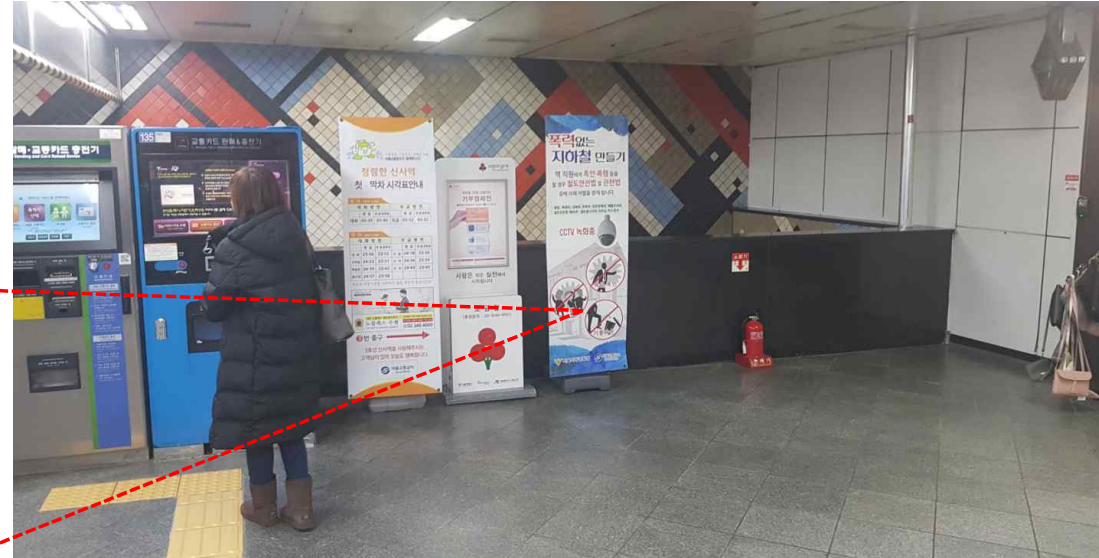

# 3호선 : 경북구역(1대)

- 키오스크존
- 해피박스

지하2층 대합실 평면도

● 3호선 : 안국역(1대)

- 키오스크존
- 해피박스

● 3호선 : 신사역(1대)

- 키오스크존
- 해피박스

● 5호선 : 여의도(1대)