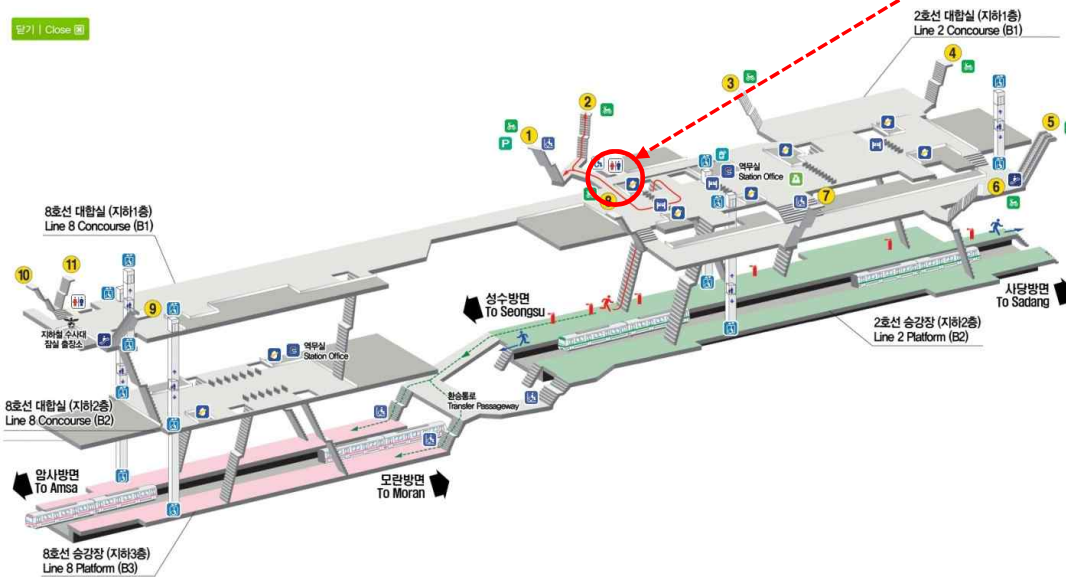

## 2호선 : 을지로입구역(2대)

- 키오스크존
- 해피박스

지하1층 대합실 평면도

## 2호선 : 동대문역사문화공원역(1대)

■ 키오스크존  
■ 해피박스

# 2호선 : 잠실역(1대)

- 키오스크존
- 해피박스

닫기 | Close

지하1층 대합실 평면도

2호선 : 삼성역(1대)

■ 키오스크존  
■ 해피박스

1안  
키오스크존, 해피박스 사이 사진 키오스크 위치와  
환전키오스 위치 조정

2안  
해피박스 우측

# 3호선 : 경북구역(1대)

- 키오스크존
- 해피박스

지하2층 대합실 평면도

● 3호선 : 안국역(1대)

- 키오스크존
- 해피박스

● 3호선 : 신사역(1대)

- 키오스크존
- 해피박스

● 5호선 : 여의도(1대)