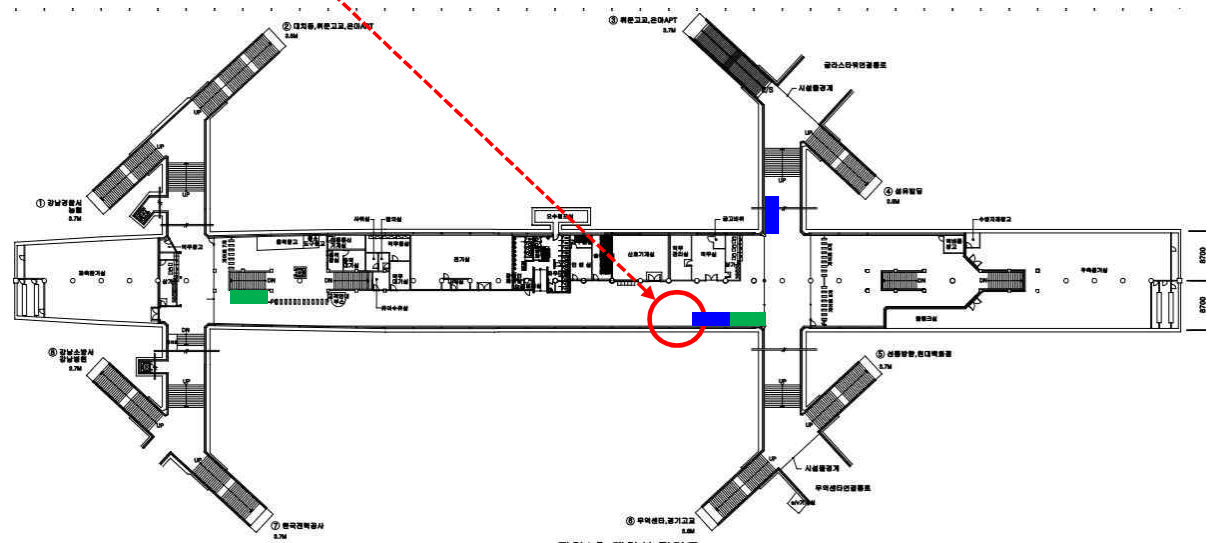

# 2호선 : 잠실역(1대)

- 키오스크존
- 해피박스

닫기 | Close

지하1층 대합실 평면도

2호선 : 삼성역(1대)

■ 키오스크존  
■ 해피박스

1안  
키오스크존, 해피박스 사이 사진 키오스크 위치와  
환전키오스 위치 조정

2안  
해피박스 우측

# 3호선 : 경북구역(1대)

- 키오스크존
- 해피박스

지하2층 대합실 평면도

● 3호선 : 안국역(1대)

- 키오스크존
- 해피박스

● 3호선 : 신사역(1대)

- 키오스크존
- 해피박스

● 5호선 : 여의도(1대)