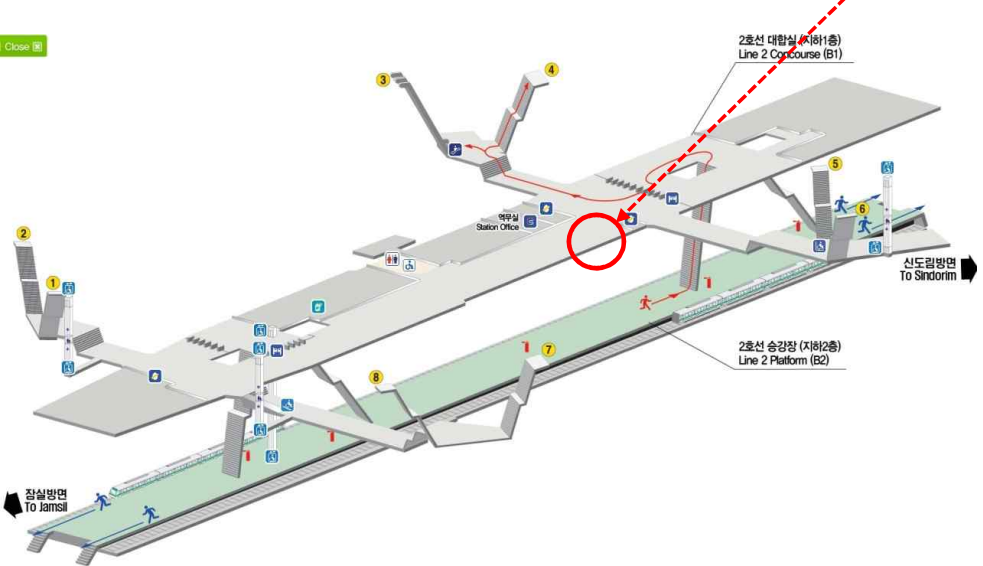

## 2호선 : 을지로입구역(2대)

- 키오스크존
- 해피박스

지하1층 대합실 평면도

# 2호선 : 잠실역(1대)

- 키오스크존
- 해피박스

닫기 | Close

지하1층 대합실 평면도

2호선 : 삼성역(1대)

■ 키오스크존  
■ 해피박스

1안  
키오스크존, 해피박스 사이 사진 키오스크 위치와  
환전키오스 위치 조정

2안  
해피박스 우측

2호선 : 선릉역(1대)

■ 키오스크존  
■ 해피박스

2호선 : 역삼역(1대)

- 키오스크존
- 해피박스

# 3호선 : 경북구역(1대)

- 키오스크존
- 해피박스

지하2층 대합실 평면도

● 3호선 : 안국역(1대)

- 키오스크존
- 해피박스

● 3호선 : 신사역(1대)

- 키오스크존
- 해피박스

● 5호선 : 여의도(1대)