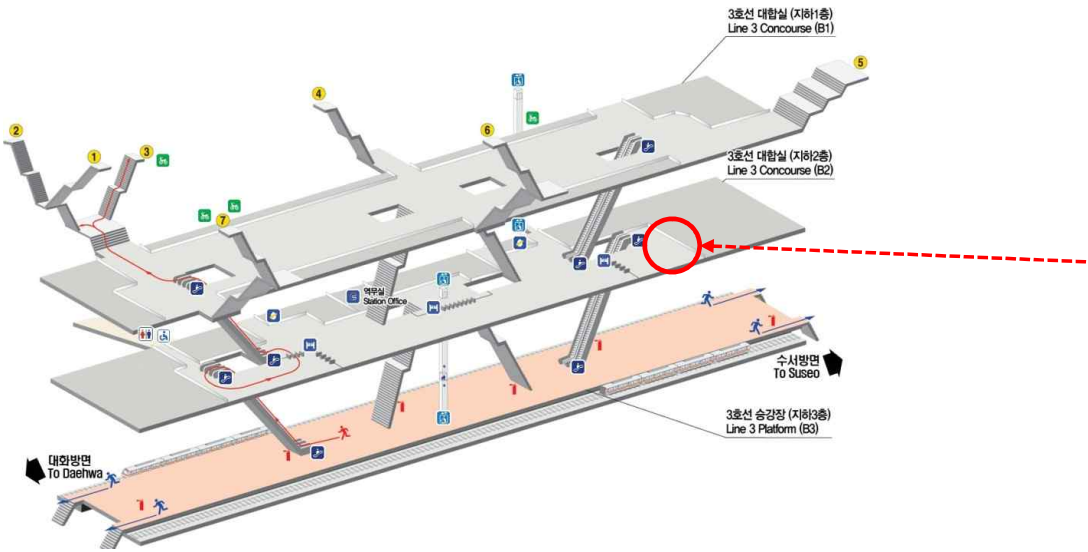

## 2호선 : 을지로입구역(2대)

- 키오스크존
- 해피박스

지하1층 대합실 평면도

# 2호선 : 잠실역(1대)

- 키오스크존
- 해피박스

닫기 | Close

지하1층 대합실 평면도

2호선 : 삼성역(1대)

■ 키오스크존  
■ 해피박스

1안  
키오스크존, 해피박스 사이 사진 키오스크 위치와  
환전키오스 위치 조정

2안  
해피박스 우측

2호선 : 선릉역(1대)

■ 키오스크존  
■ 해피박스

2호선 : 역삼역(1대)

- 키오스크존
- 해피박스

# 3호선 : 경북구역(1대)

- 키오스크존
- 해피박스

지하2층 대합실 평면도

● 3호선 : 안국역(1대)

- 키오스크존
- 해피박스

● 3호선 : 신사역(1대)

- 키오스크존
- 해피박스

● 5호선 : 여의도(1대)