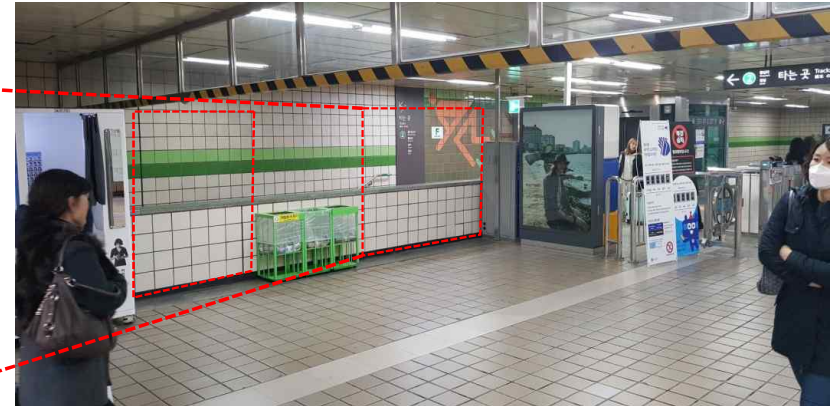

설치 예정 : 11개역 / 13대

2호선	수량	3호선	수량	4호선	수량	5호선	수량
홍대입구	2	경복궁	1			여의도	1
을지로 입구	2	안국	1				
동대문 역사공원	1	신사	1				
잠실	1						
삼성	1						
선릉	1						
역삼	1						

\* 기기당 임대면적 : 1m<sup>2</sup>

2호선 : 홍대입구역(2대)

- 키오스크존
- 해피박스

## 2호선 : 을지로입구역(2대)

- 키오스크존
- 해피박스

지하1층 대합실 평면도