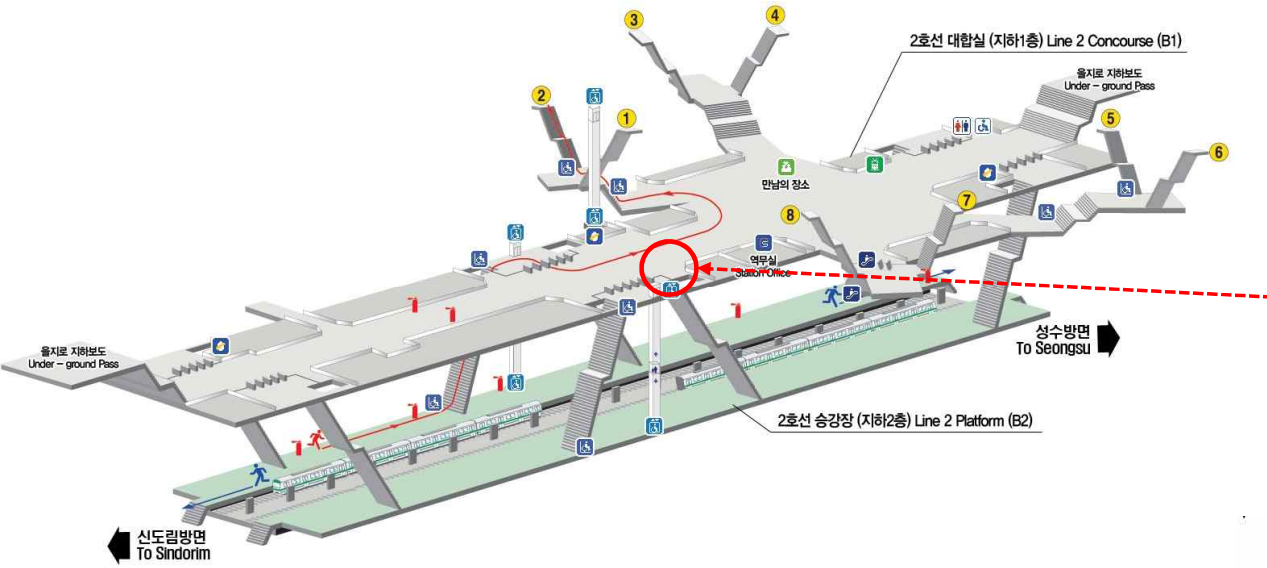

설치 예정 : 11개역 / 13대

2호선	수량	3호선	수량	4호선	수량	5호선	수량
홍대입구	2	경복궁	1			여의도	1
을지로 입구	2	안국	1				
동대문 역사공원	1	신사	1				
잠실	1						
삼성	1						
선릉	1						
역삼	1						

\* 기기당 임대면적 : 1m<sup>2</sup>

2호선 : 홍대입구역(2대)

- 키오스크존
- 해피박스

## 2호선 : 을지로입구역(2대)

- 키오스크존
- 해피박스

지하1층 대합실 평면도

# 2호선 : 잠실역(1대)

- 키오스크존
- 해피박스

닫기 | Close

지하1층 대합실 평면도

2호선 : 삼성역(1대)

■ 키오스크존  
■ 해피박스

1안  
키오스크존, 해피박스 사이 사진 키오스크 위치와  
환전키오스 위치 조정

2안  
해피박스 우측

# 3호선 : 경북구역(1대)

- 키오스크존
- 해피박스

지하2층 대합실 평면도

● 3호선 : 안국역(1대)

- 키오스크존
- 해피박스

● 3호선 : 신사역(1대)

- 키오스크존
- 해피박스

● 5호선 : 여의도(1대)