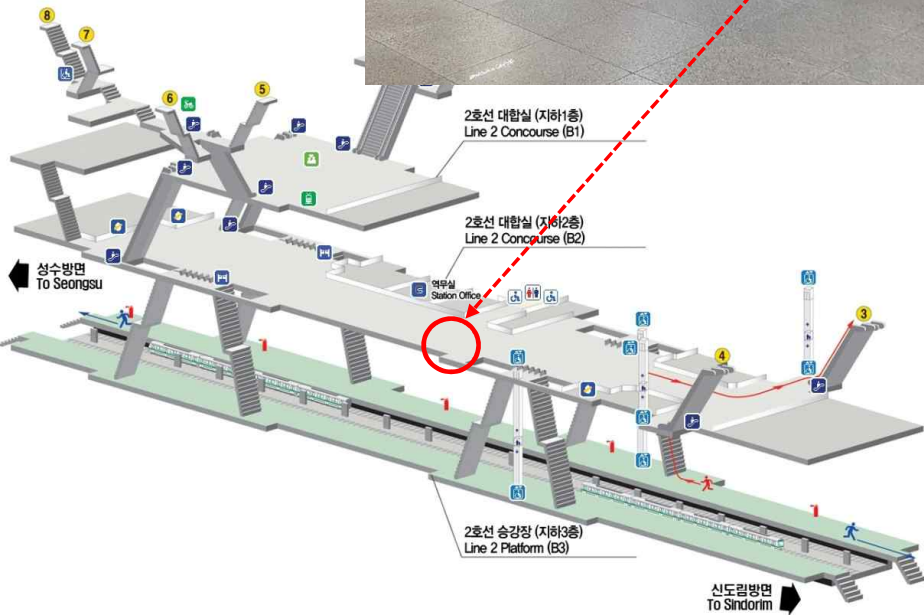

## 2호선 : 을지로입구역(2대)

- 키오스크존
- 해피박스

지하1층 대합실 평면도

# 2호선 : 잠실역(1대)

- 키오스크존
- 해피박스

닫기 | Close

지하1층 대합실 평면도

2호선 : 삼성역(1대)

■ 키오스크존  
■ 해피박스

1안  
키오스크존, 해피박스 사이 사진 키오스크 위치와  
환전키오스 위치 조정

2안  
해피박스 우측

2호선 : 선릉역(1대)

■ 키오스크존  
■ 해피박스

2호선 : 역삼역(1대)

- 키오스크존
- 해피박스

# 3호선 : 경북구역(1대)

- 키오스크존
- 해피박스

지하2층 대합실 평면도

● 3호선 : 안국역(1대)

- 키오스크존
- 해피박스

● 3호선 : 신사역(1대)

- 키오스크존
- 해피박스

● 5호선 : 여의도(1대)