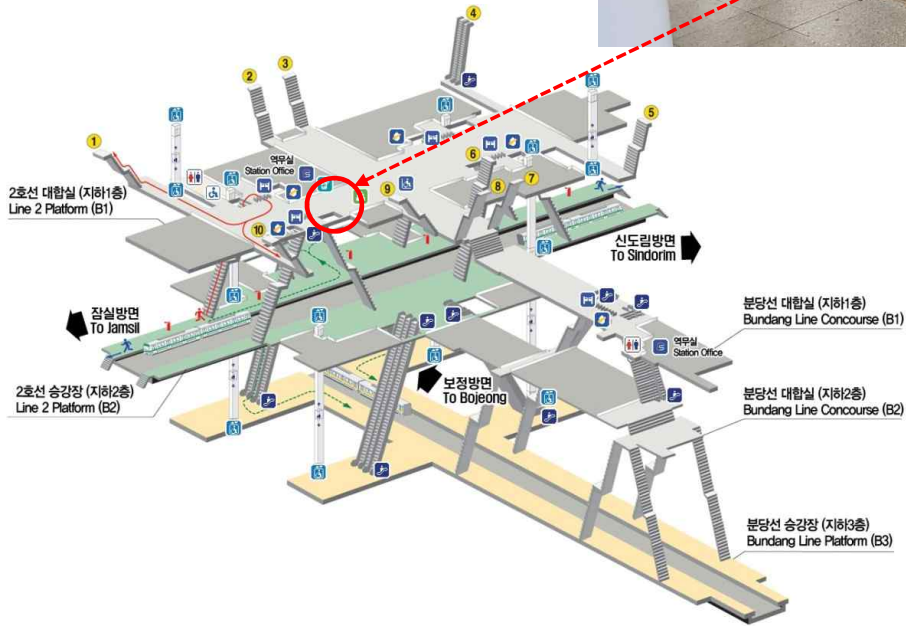

## 2호선 : 을지로입구역(2대)

- 키오스크존
- 해피박스

지하1층 대합실 평면도

# 2호선 : 잠실역(1대)

- 키오스크존
- 해피박스

닫기 | Close

지하1층 대합실 평면도

2호선 : 삼성역(1대)

■ 키오스크존  
■ 해피박스

1안  
키오스크존, 해피박스 사이 사진 키오스크 위치와  
환전키오스 위치 조정

2안  
해피박스 우측

2호선 : 선릉역(1대)

■ 키오스크존  
■ 해피박스

2호선 : 역삼역(1대)

- 키오스크존
- 해피박스

# 3호선 : 경북구역(1대)

- 키오스크존
- 해피박스

지하2층 대합실 평면도

● 3호선 : 안국역(1대)

- 키오스크존
- 해피박스

● 3호선 : 신사역(1대)

- 키오스크존
- 해피박스

● 5호선 : 여의도(1대)