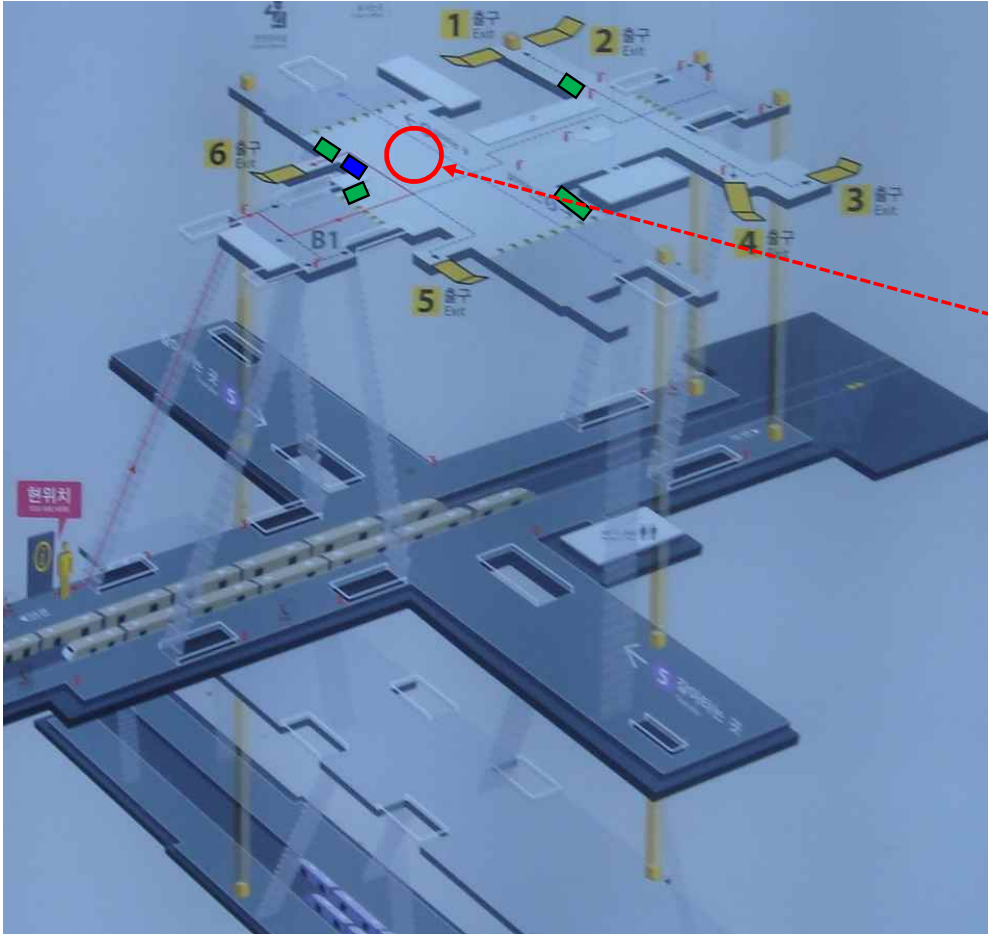

# 2호선 : 잠실역(1대)

- 키오스크존
- 해피박스

닫기 | Close

지하1층 대합실 평면도

2호선 : 삼성역(1대)

■ 키오스크존  
■ 해피박스

1안  
키오스크존, 해피박스 사이 사진 키오스크 위치와  
환전키오스 위치 조정

2안  
해피박스 우측

# 3호선 : 경북구역(1대)

- 키오스크존
- 해피박스

지하2층 대합실 평면도

● 3호선 : 안국역(1대)

- 키오스크존
- 해피박스

● 3호선 : 신사역(1대)

- 키오스크존
- 해피박스

● 5호선 : 여의도(1대)

■ 키오스크존  
■ 해피박스

14번 중앙기둥쪽