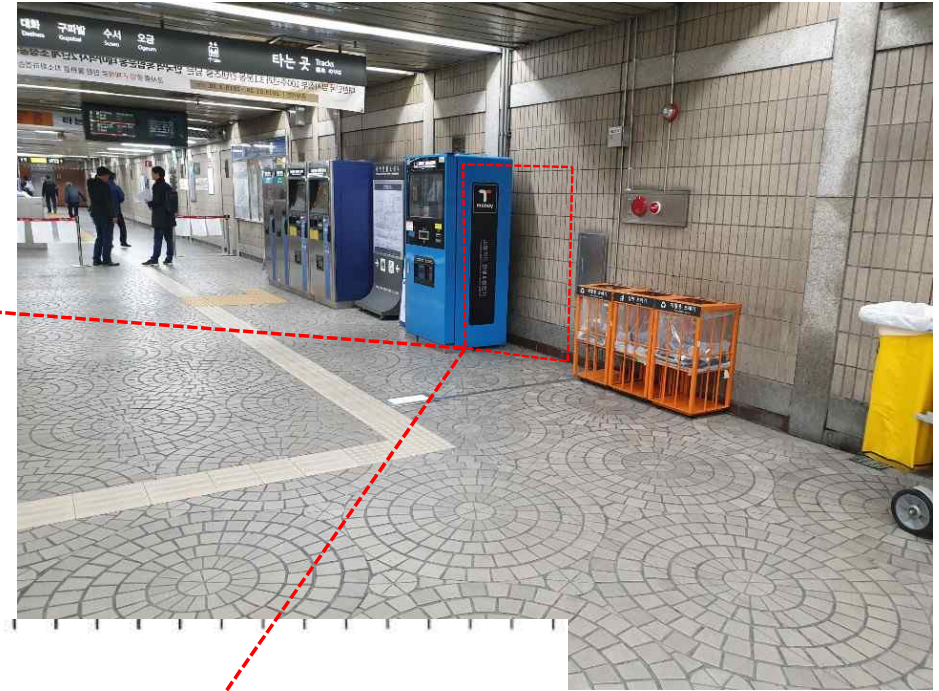

# 3호선 : 경북구역(1대)

- 키오스크존
- 해피박스

지하2층 대합실 평면도

● 3호선 : 안국역(1대)

- 키오스크존
- 해피박스

● 3호선 : 신사역(1대)

- 키오스크존
- 해피박스

● 5호선 : 여의도(1대)