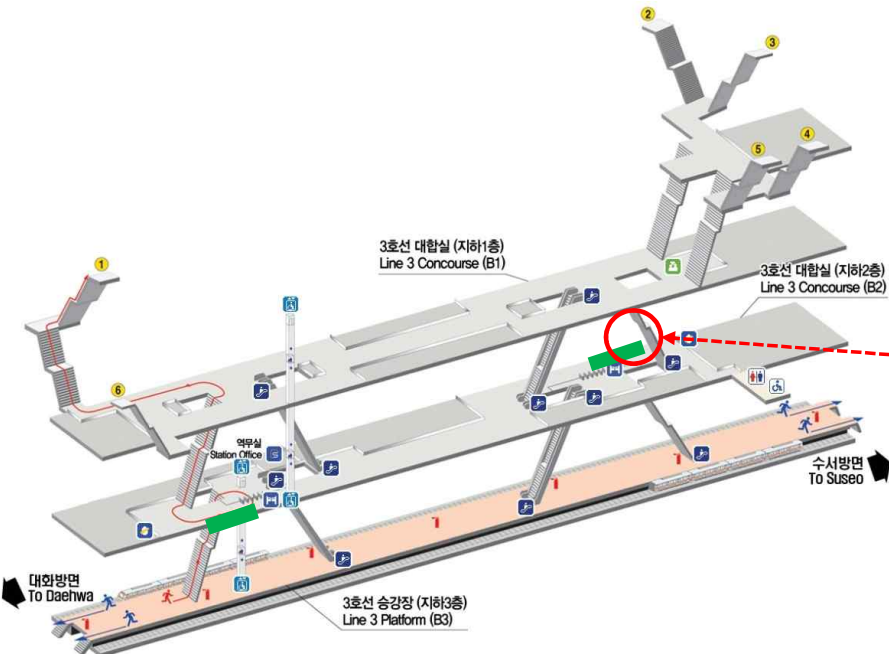

## 2호선 : 을지로입구역(2대)

- 키오스크존
- 해피박스

지하1층 대합실 평면도

# 2호선 : 잠실역(1대)

- 키오스크존
- 해피박스

닫기 | Close

지하1층 대합실 평면도

2호선 : 삼성역(1대)

■ 키오스크존  
■ 해피박스

1안  
키오스크존, 해피박스 사이 사진 키오스크 위치와  
환전키오스 위치 조정

2안  
해피박스 우측

# 3호선 : 경북구역(1대)

- 키오스크존
- 해피박스

지하2층 대합실 평면도

● 3호선 : 안국역(1대)

- 키오스크존
- 해피박스

● 3호선 : 신사역(1대)

- 키오스크존
- 해피박스

● 5호선 : 여의도(1대)

■ 키오스크존  
■ 해피박스

14번 중앙기둥쪽