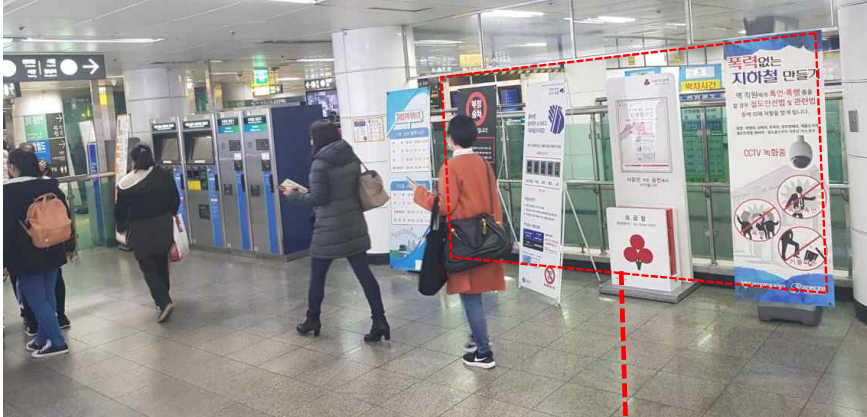

설치 예정 : 11개역 / 13대

2호선	수량	3호선	수량	4호선	수량	5호선	수량
홍대입구	2	경복궁	1			여의도	1
을지로 입구	2	안국	1				
동대문 역사공원	1	신사	1				
잠실	1						
삼성	1						
선릉	1						
역삼	1						

\* 기기당 임대면적 : 1m<sup>2</sup>

2호선 : 홍대입구역(2대)

- 키오스크존
- 해피박스

## 2호선 : 을지로입구역(2대)

- 키오스크존
- 해피박스

지하1층 대합실 평면도

## 2호선 : 동대문역사문화공원역(1대)

■ 키오스크존  
■ 해피박스