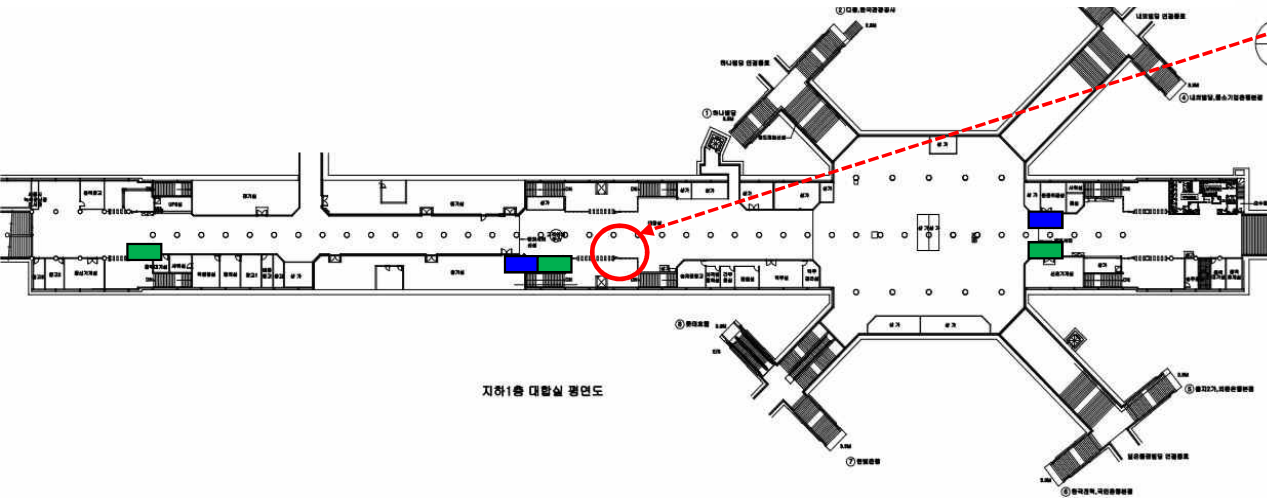

설치 예정 : 11개역 / 13대

2호선	수량	3호선	수량	4호선	수량	5호선	수량
홍대입구	2	경복궁	1			여의도	1
을지로 입구	2	안국	1				
동대문 역사공원	1	신사	1				
잠실	1						
삼성	1						
선릉	1						
역삼	1						

\* 기기당 임대면적 : 1m<sup>2</sup>

2호선 : 홍대입구역(2대)

- 키오스크존
- 해피박스

## 2호선 : 을지로입구역(2대)

- 키오스크존
- 해피박스

지하1층 대합실 평면도

# 2호선 : 잠실역(1대)

- 키오스크존
- 해피박스

닫기 | Close

지하1층 대합실 평면도

2호선 : 삼성역(1대)

■ 키오스크존  
■ 해피박스

1안  
키오스크존, 해피박스 사이 사진 키오스크 위치와  
환전키오스 위치 조정

2안  
해피박스 우측