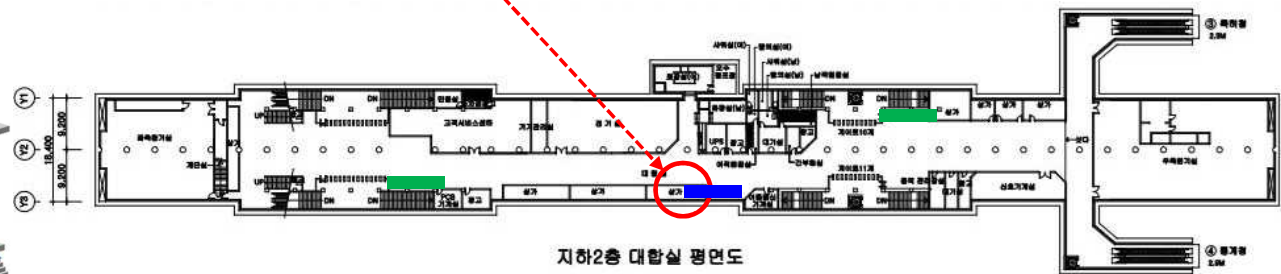

# 2호선 : 잠실역(1대)

- 키오스크존
- 해피박스

닫기 | Close

지하1층 대합실 평면도

2호선 : 삼성역(1대)

■ 키오스크존  
■ 해피박스

1안  
키오스크존, 해피박스 사이 사진 키오스크 위치와  
환전키오스 위치 조정

2안  
해피박스 우측

# 3호선 : 경북구역(1대)

- 키오스크존
- 해피박스

지하2층 대합실 평면도

● 3호선 : 안국역(1대)

- 키오스크존
- 해피박스

● 3호선 : 신사역(1대)

- 키오스크존
- 해피박스

● 5호선 : 여의도(1대)