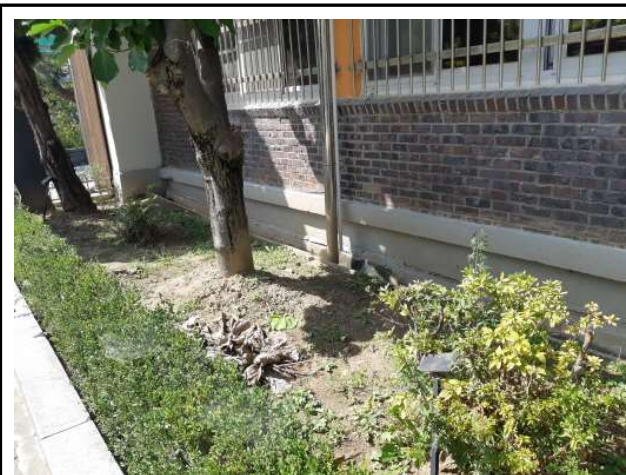

□ 현장사진

청파로 85길 일대(플랜터와 주변에 잡초 및 이입식물과 생활쓰레기 모습)

효창원로 104마길 7일대 (플랜터 주변에 담배꽂초와 양파껍질 등 생활쓰레기 모습)

화원중(고사한 자산홍과 조성지에 버려진 쓰레기 모습)

삼천초교(고사목과 잡초발생 모습))

가락교(고사목과 건조피해 모습)

둔촌고(대부분의 교목류가 고사한 모습)

둔촌중(매자나무 등 고사하고 일부 생육하고 있는 모습과 화단이 나지화 된 모습)