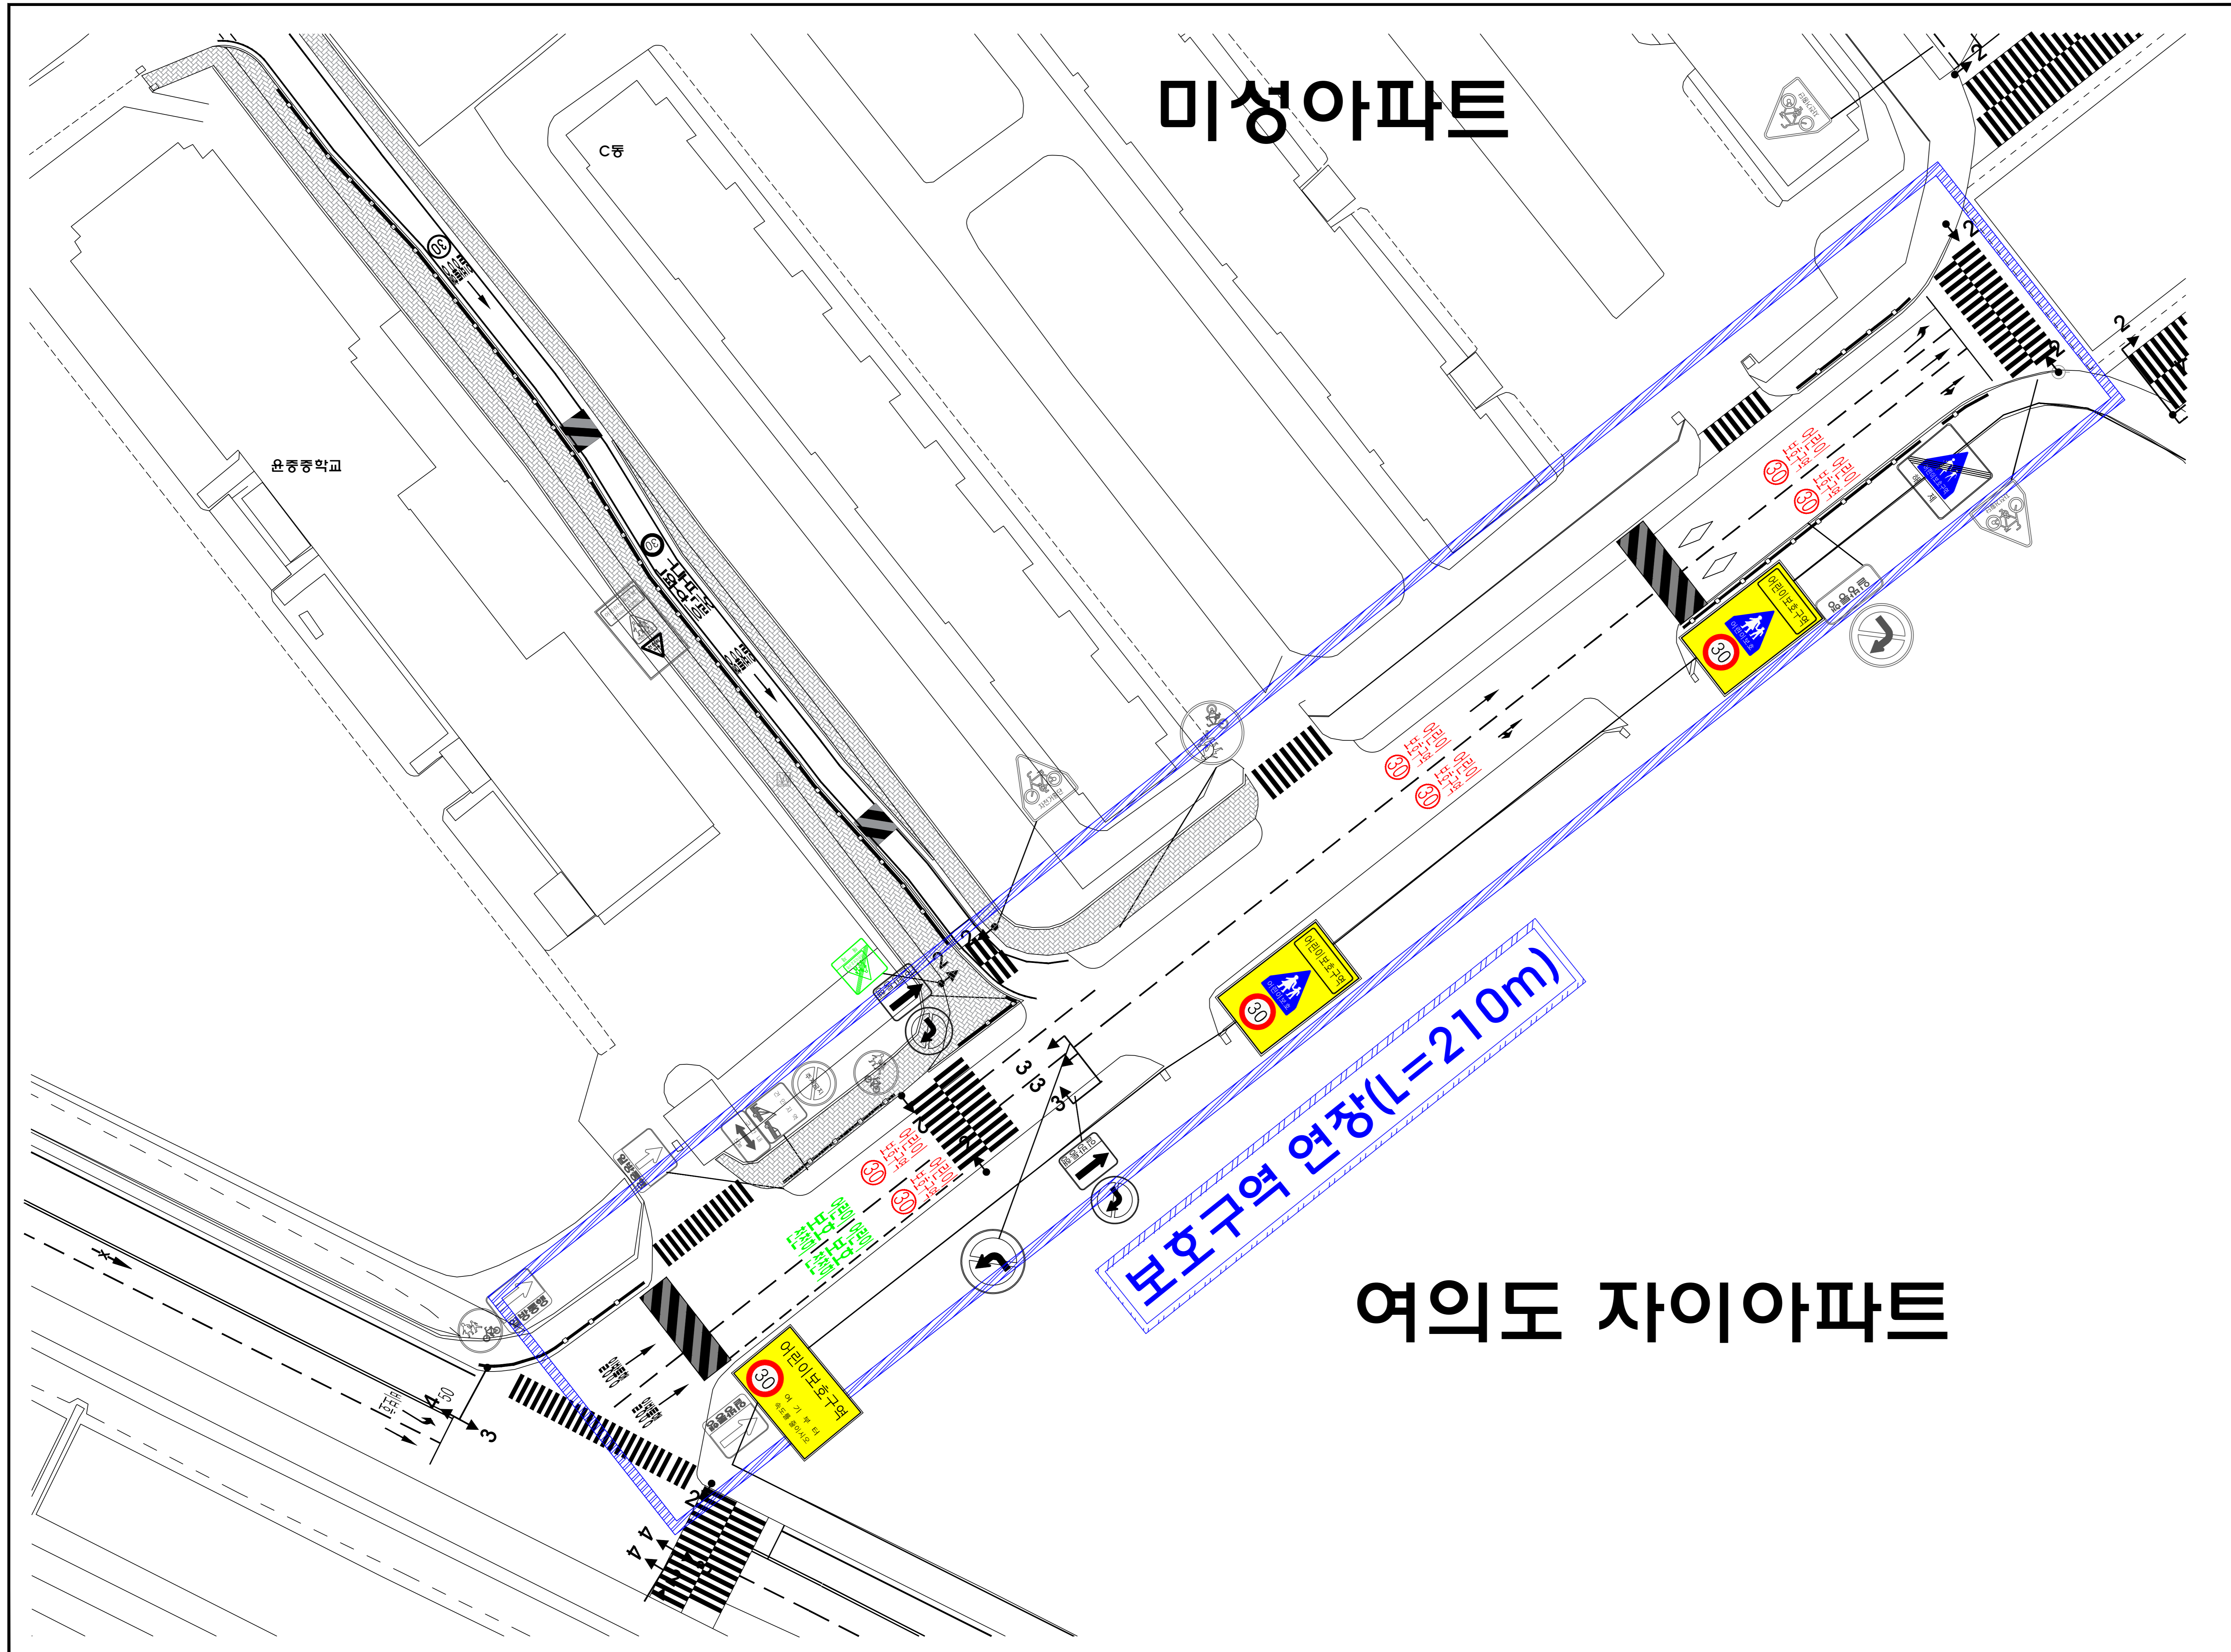

윤중초등학교 어린이보호구역 확대지정

구분	항목	단위	수량		
			신설	교체	제거
구분	-	신호등	개소		
	-	신호등	개소		
	-	신호등	개소		
안	소 계	개	4		
	129	개			
	213	개			
	214	개			
	218	개			
	224	개			
	227	개			
	322	개			
	324	개			
	326	개			
	327	개			
	403	개			
	418	개			
	427	개			
	428	개			
429	개				
표	<224.402.415>	어린이보호구역			
	<324.224>	어린이보호구역			
	<324.218>	어린이보호구역			
	<통합표자>				
	224	개	1		
	402	개			
	415	개			
	224	개			
	324	개	1		
	427	개			
	218	개			
	428	개			
	219	개			
	428	개			
	324	개			
218	개				
324	개	2			
224	개				
지	소 계	m	12		
	516	m			
	518	개	6		
	520	m			
	501	개			
	523	개			
	530	개			
	536-536-3	개	6		
	510-514	개			
	537-543	개			
	소 계	개			
	과속방지턱	개			
	이미지킴프	개			
	방호울타리	M			
	보 도	m ²			
및	<224.427>	30			
	<229>	경고			
	<324.427>	어린이보호구역			
노	<518>	30			
	<536>	어린이 보호구역			
		해 제			
면					
표					
시					