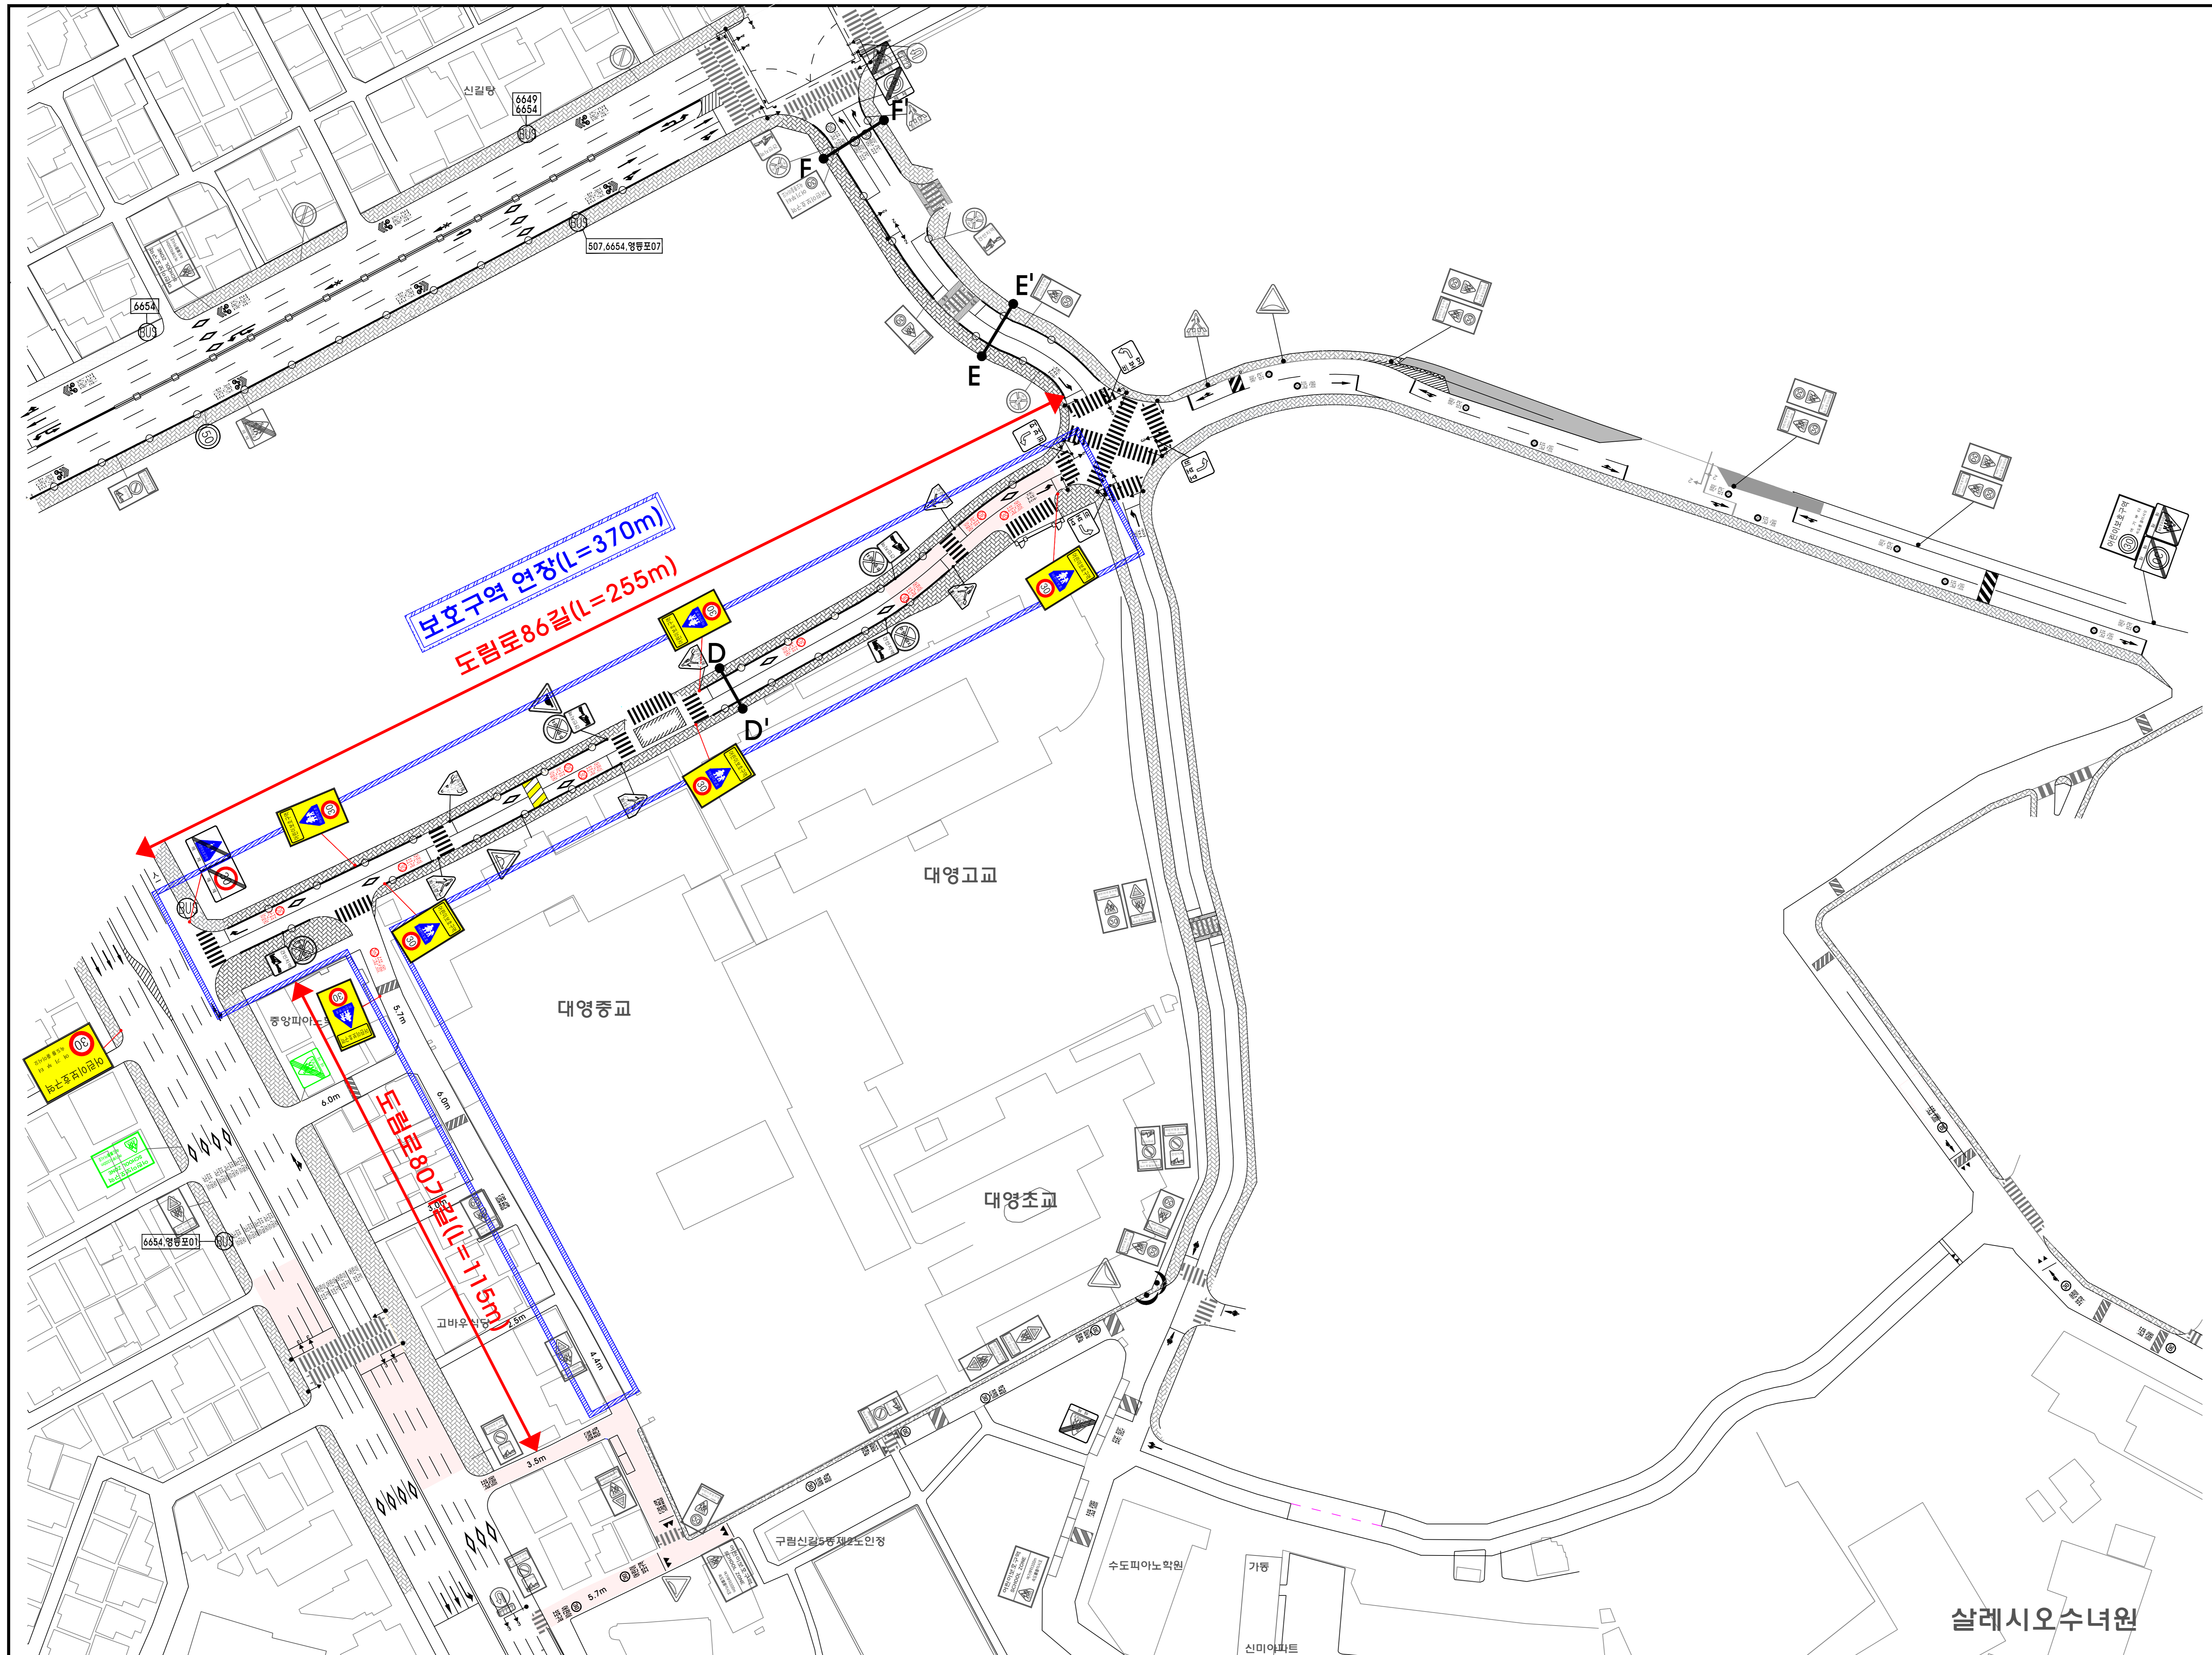

대영초등학교 어린이보호구역 확대지정

범례

구분: -

신호등: -

안전표지 및 노면표시

<224.402.415>
어린이보호구역
30 여가부터 속도를 줄이시오

<324.224>
어린이보호구역
어린이보호
30

<324.218>
어린이보호구역
어린이보호
우회차량차지

<129>
노면표시

<224.427>
30 해제

<324.427>
어린이보호구역 해제

<518> <536>
30 어린이 보호구역

구분	항목	단위	수량			
			현황	개선		
			신설	교체	제거	
안	신호등	경보등	개소			
	신호등	신호등	개소			
	소계	개	9		2	
	129	개				
	213	개				
	214	개				
	218	개				
	224	개				
	227	개				
	322	개				
전	324	개				
	326	개				
	327	개				
	403	개				
	418	개				
	427	개				
	428	개				
	429	개				
	<통합표지>					
	224	개		1		1
402	개					
415	개					
224	개		1			
427	개					
324	개				1	
427	개		1			
218	개					
428	개					
219	개					
428	개					
324	개					
218	개					
324	개					
224	개		6			
소계	개	m	18			
516	m					
518	개		9			
520	m					
501	개					
523	개					
530	개					
536-536-3	개		9			
510-514	개					
537-543	개					
소계	개					
과속방지턱	개					
이미지합프	개					
방호울타리	M					
보도	m ²					