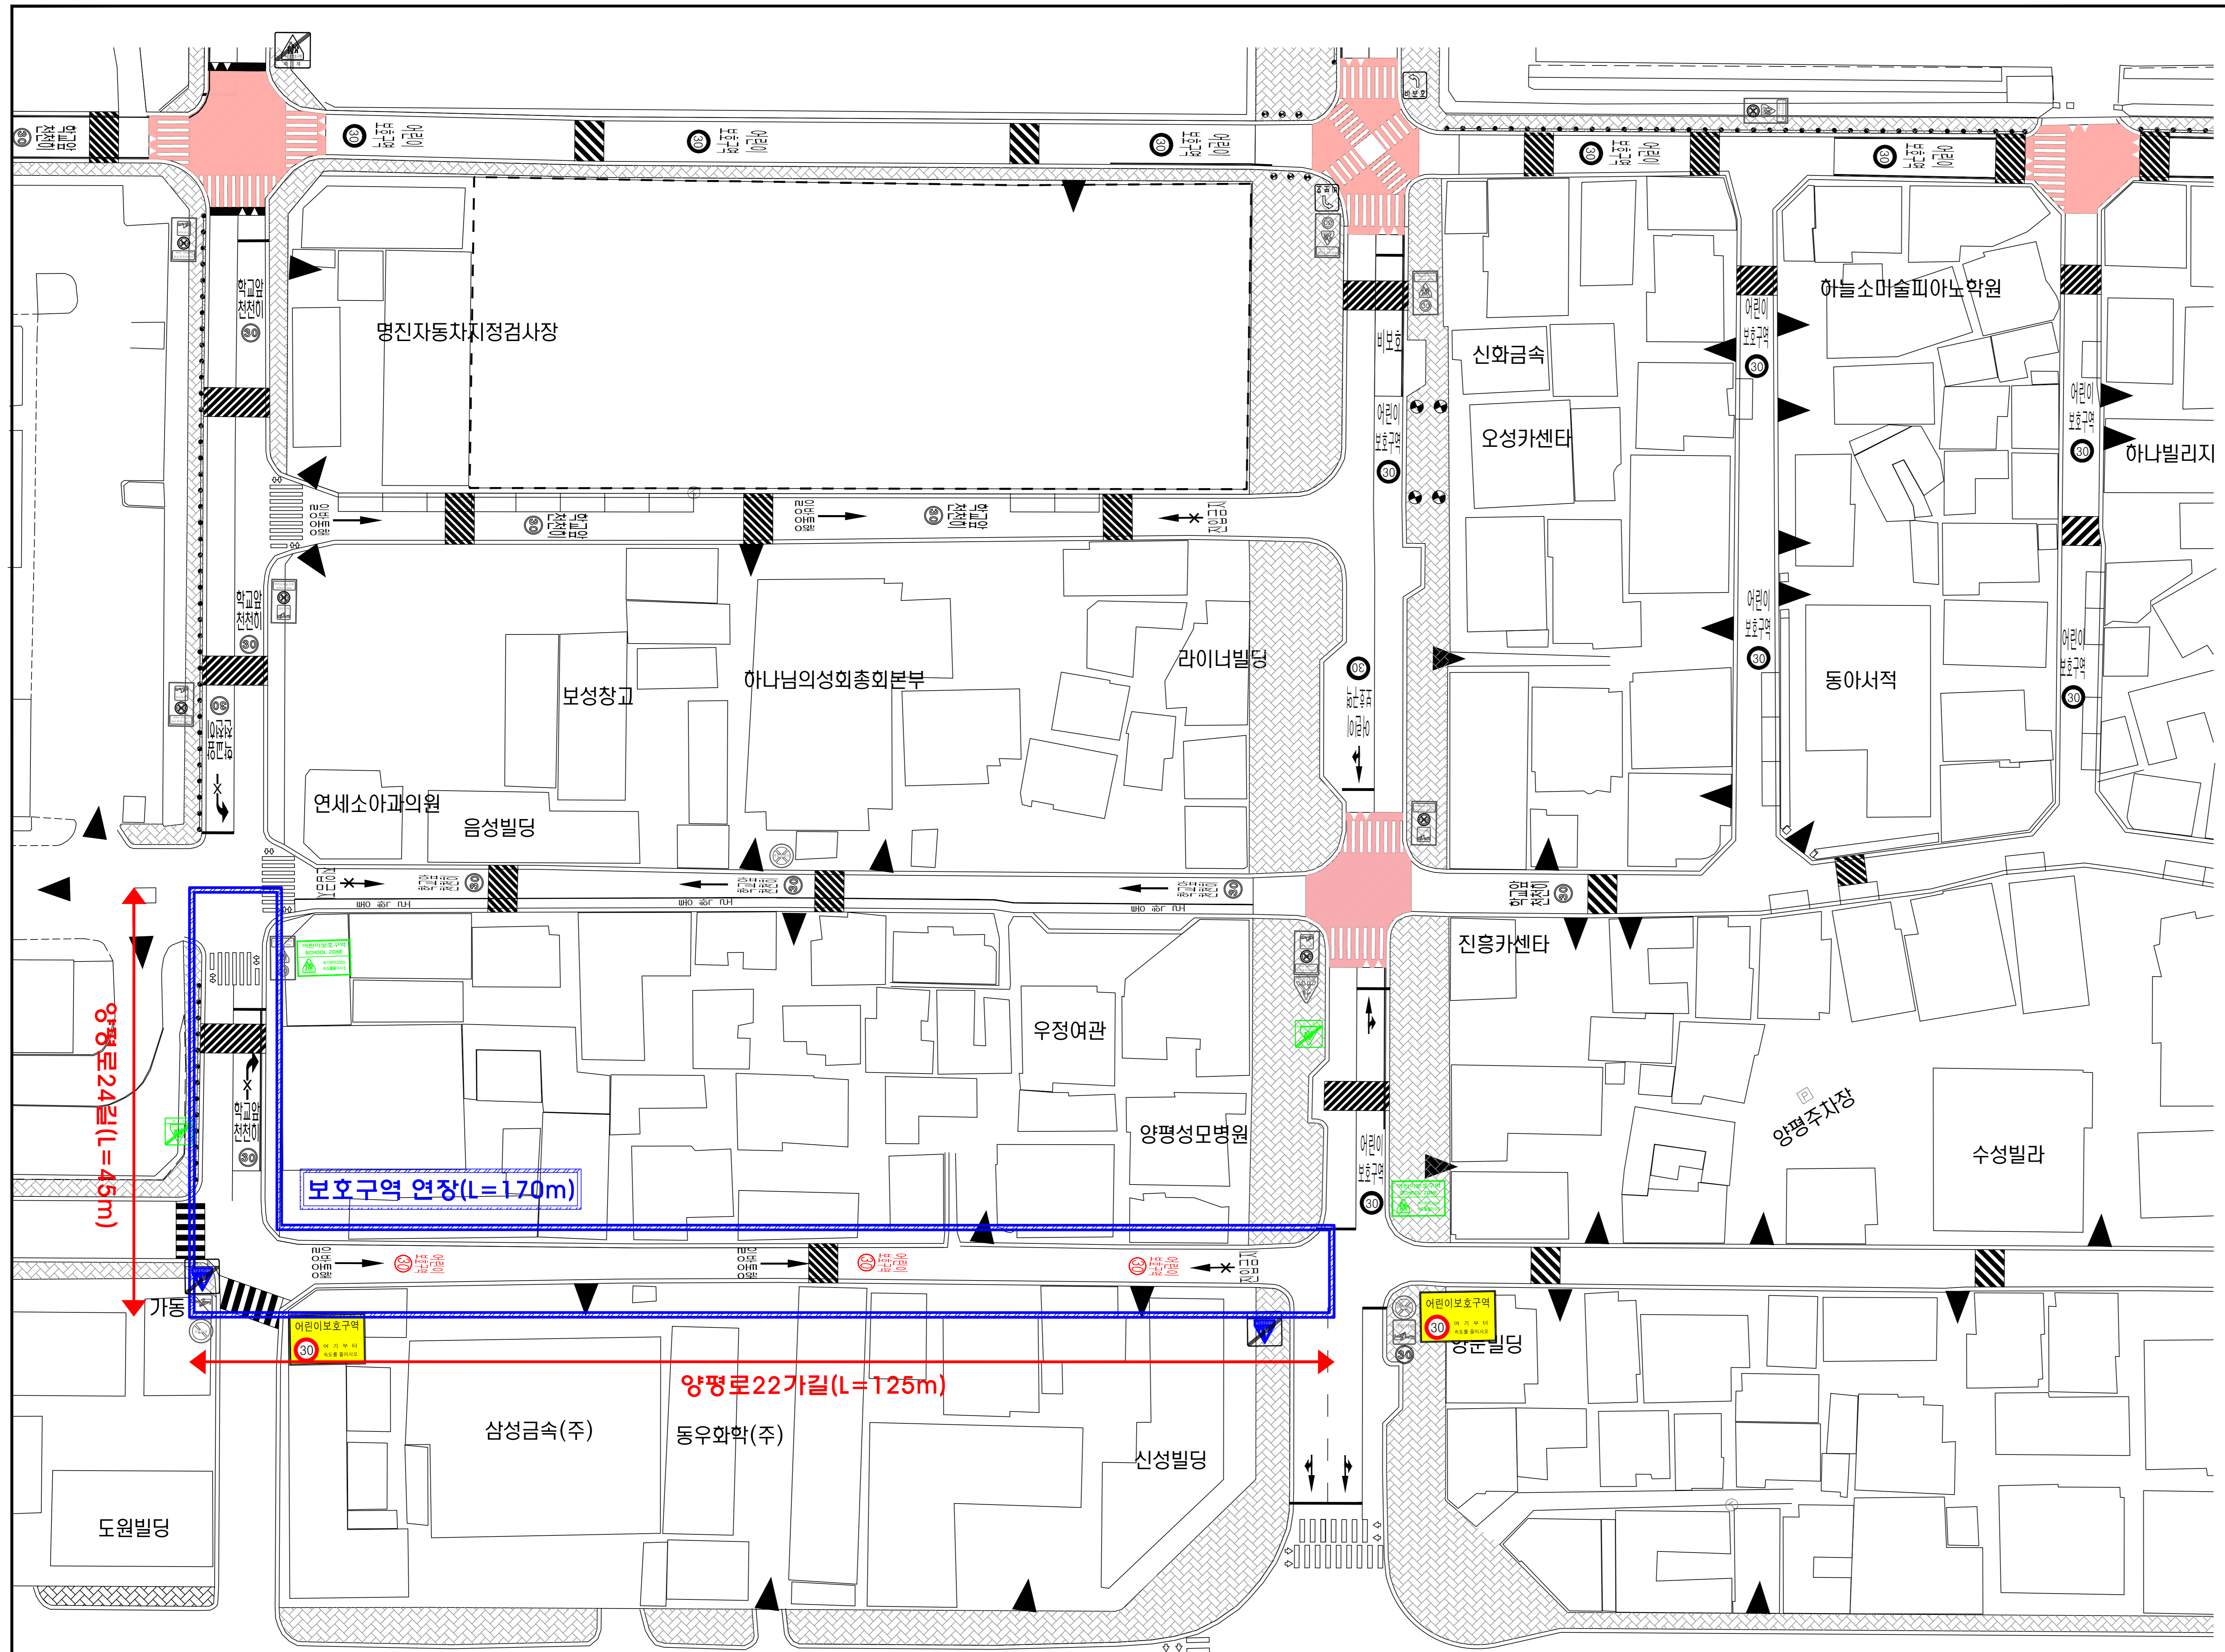

당산초등학교 어린이보호구역 확대지정

구분	항목	단위	수량			
			연양	개선		
				신설	교체	제거
안	경보등	개소				
	신호등	개소				
	소 계	개	4		4	
	129	개				
	213	개				
	214	개				
	218	개				
	224	개				
	227	개				
	322	개				
전	324	개				
	326	개				
	327	개				
	403	개				
	418	개				
	427	개				
	428	개				
	429	개				
	<통합표지>					
	224	개				
402	개	2		2		
415	개					
224	개					
427	개					
324	개					
427	개	2		2		
218	개					
428	개					
219	개					
428	개					
324	개					
218	개					
324	개					
224	개					
소 계	개	6				
노	516	m				
	518	개	3			
	520	m				
	501	개				
	523	개				
	530	개				
	536-536-3	개	3			
	510-514	개				
	537-543	개				
	소 계	개				
과속방지턱	개					
이미지함프	개					
방호울타리	M					
보 도	m ²					