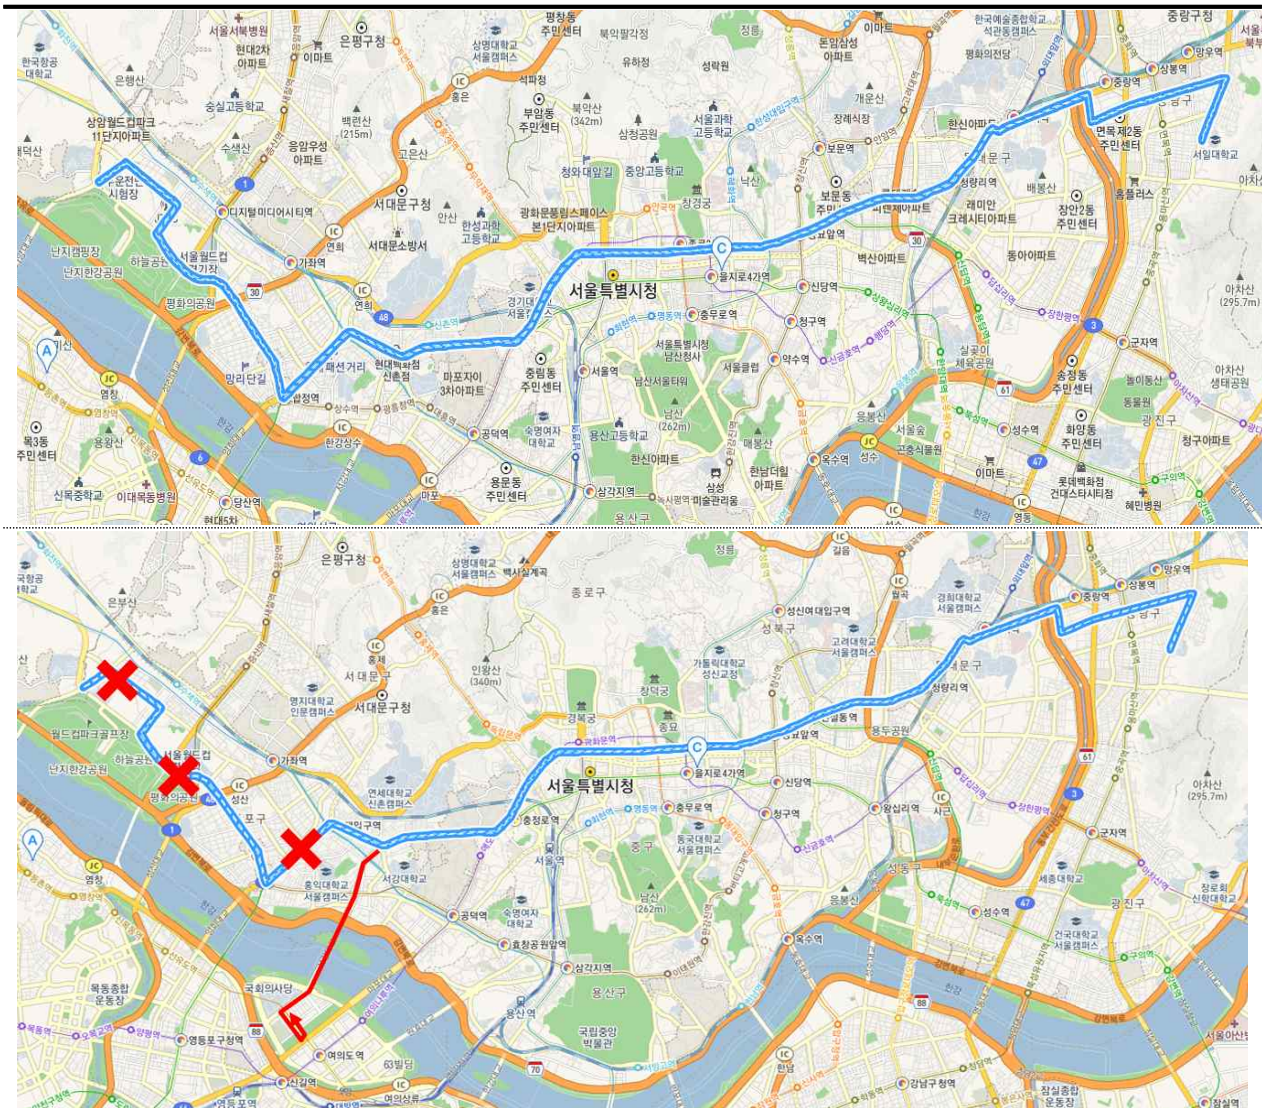

시내버스 271번 계통분리 관련 의견조회

〈요청요지〉

마포구 서강로 주민들의 요청으로 271번 노선의 계통분리 방안 의견조회

□ 시내버스 노선변경 방안 검토

○ (경성)시내버스 271번 계통분리 요청(지역주민 등)

- 서강로 일대 노선 중 종로·광화문 등 도심을 경유하는 노선 부재
 - 지역주민 등 민원사항으로 시내버스 271번의 계통분리 방안에 대해 의견조회 실시하니, 유관기관(자치구·운수업체·조합 등)의 회신 요청
- ※ 계통분리 실시되는 경우, 인가대수의 비율에 따라 배차간격 변동 예정

271A(현행유지), 271B(서강로경유) (안) 계통분리 방안