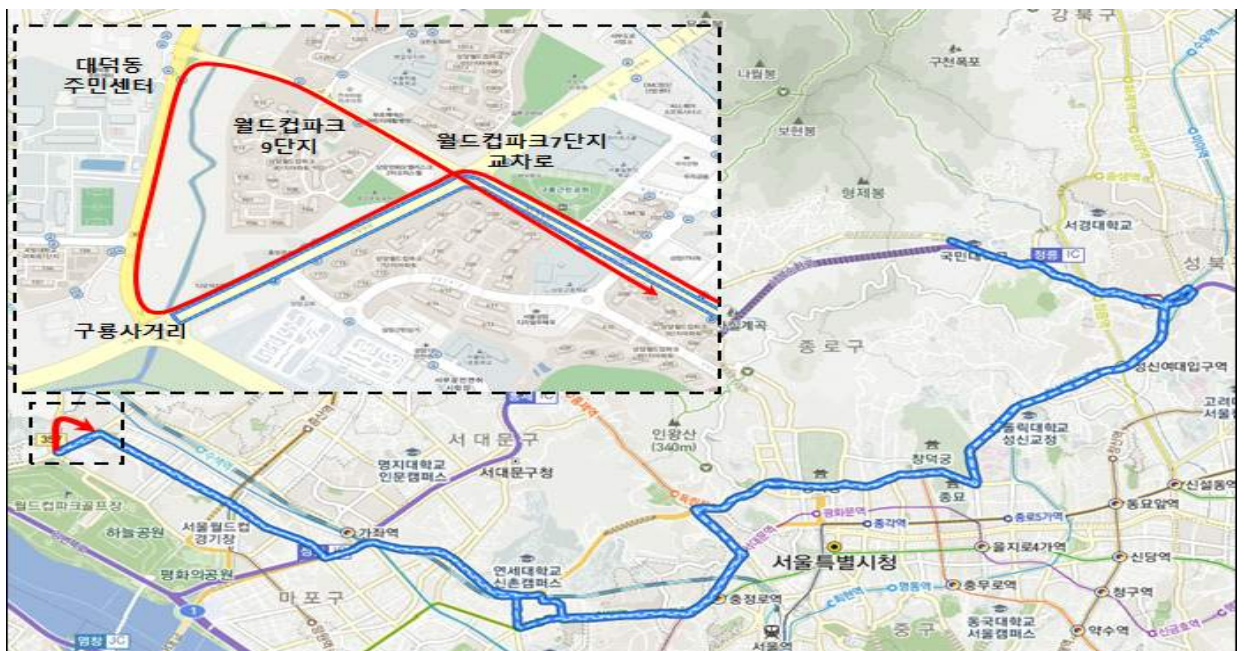

시내버스 171, 271번 회차방안 변경 의견조회

〈요 청 요 지〉

마포구 가양대로 일대 일부 노선의 회차방안 변경을 통한 개선 시행

□ 시내버스 노선변경 방안 검토

○ (도원·경성)시내버스 171, 271번 회차방안 변경

- 현재 두 노선 모두 가양대로 구룡사거리 인근에서 유턴을 통한 회차
- 가양대로의 상승적인 지·정체 및 반복적으로 발생하는 유턴사고 등으로 안정적인 시내버스 노선운행을 위해 회차방안 변경 검토

※ 월드컵파크7단지 정류소(14271)번의 누락되나, 710, 7011, 7016번 등 대체노선 이용 가능

171, 271번 회차방안 변경