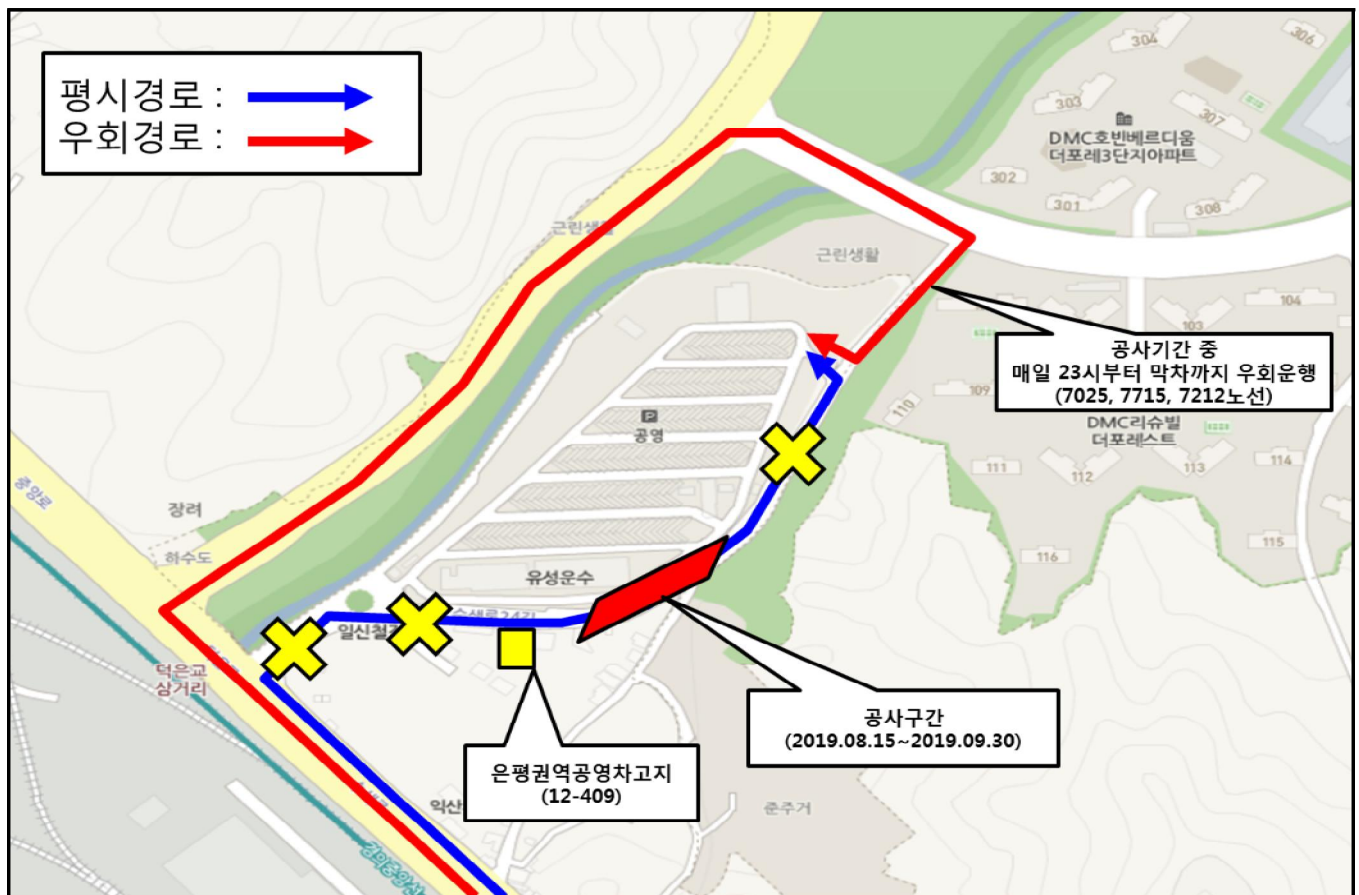

7025,7715,7212번 우회운행 안내

『(주)호반건설]유역 은평공영차고지 관로공사』 관련 아래와 같이 **우회운행**합니다. 이용 전 운수업체로 문의해 주시기 바랍니다. 감사합니다.

■ **우회일시** : 2019년 8월 15일 ~ 9월 30일 기간 중 23시부터 막차까지

■ 우회방법

노선	무정차 정류소 (총1곳)
7025, 7715, 7212	하행 : 은평권역공영차고지 (12-409)